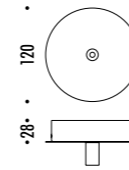

The sizes are expressed in millimeters.

DESIGN DAVIDE GROPPÌ - 2005
LAMPADA A SOSPENSIONE - CARTA GIAPPONESE - PE
SUSPENSION LAMP - JAPANESE PAPER - PE

CE IP20

CEILING ROSE