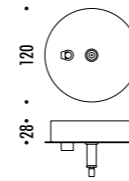

The sizes are expressed in millimeters.

DESIGN DAVIDE GROPPI - 2005
LAMPADA A SOSPENSIONE - CARTA GIAPPONESE - PE
SUSPENSION LAMP - JAPANESE PAPER - PE

CE IP20

MOON 60 / MOON 80

CEILING ROSE

1A2820000.00.00	STANDARD - ON/OFF	MOON 60 100-240 V - 50/60 Hz - MAX 15 W LED - E27 PARALUME CON TEXTURE IN CARTA GIAPPONESE ROSONE BIANCO - CAVO BIANCO - CAVO DI SOSPENSIONE IN ACCIAIO INOX 304 ACCESSORI OPZIONALI KIT SOSPENSIONE LAMPADINA NON INCLUSA SHADE WITH JAPANESE PAPER TEXTURE WHITE CEILING ROSE - WHITE CABLE - 304 STAINLESS STEEL SUSPENSION CABLE OPTIONAL ACCESSORIES SUSPENSION KIT BULB NOT INCLUDED
1A2840000.00.00	STANDARD - ON/OFF	MOON 80 100-240 V - 50/60 Hz - MAX 15 W LED - E27 PARALUME CON TEXTURE IN CARTA GIAPPONESE ROSONE BIANCO - CAVO BIANCO - CAVO DI SOSPENSIONE IN ACCIAIO INOX 304 ACCESSORI OPZIONALI KIT SOSPENSIONE LAMPADINA NON INCLUSA SHADE WITH JAPANESE PAPER TEXTURE WHITE CEILING ROSE - WHITE CABLE - 304 STAINLESS STEEL SUSPENSION CABLE OPTIONAL ACCESSORIES SUSPENSION KIT BULB NOT INCLUDED