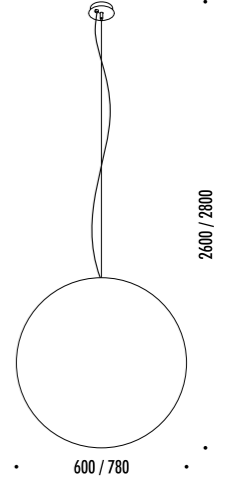

The sizes are expressed in millimeters.

DESIGN DAVIDE GROPPI - 2005
LAMPADA A SOSPENSIONE - CARTA GIAPPONESE - PE
SUSPENSION LAMP - JAPANESE PAPER - PE

CE IP20

MOON 60 / MOON 80

CEILING ROSE

1A2820000.00.00	STANDARD - ON/OFF	MOON 60 100-240 V - 50/60 Hz - MAX 15 W LED - E27 PARALUME CON TEXTURE IN CARTA GIAPPONESE ROSONE BIANCO - CAVO BIANCO - CAVO DI SOSPENSIONE IN ACCIAIO INOX 304 ACCESSORI OPZIONALI KIT SOSPENSIONE LAMPADINA NON INCLUSA SHADE WITH JAPANESE PAPER TEXTURE WHITE CEILING ROSE - WHITE CABLE - 304 STAINLESS STEEL SUSPENSION CABLE OPTIONAL ACCESSORIES SUSPENSION KIT BULB NOT INCLUDED
1A2840000.00.00	STANDARD - ON/OFF	MOON 80 100-240 V - 50/60 Hz - MAX 15 W LED - E27 PARALUME CON TEXTURE IN CARTA GIAPPONESE ROSONE BIANCO - CAVO BIANCO - CAVO DI SOSPENSIONE IN ACCIAIO INOX 304 ACCESSORI OPZIONALI KIT SOSPENSIONE LAMPADINA NON INCLUSA SHADE WITH JAPANESE PAPER TEXTURE WHITE CEILING ROSE - WHITE CABLE - 304 STAINLESS STEEL SUSPENSION CABLE OPTIONAL ACCESSORIES SUSPENSION KIT BULB NOT INCLUDED