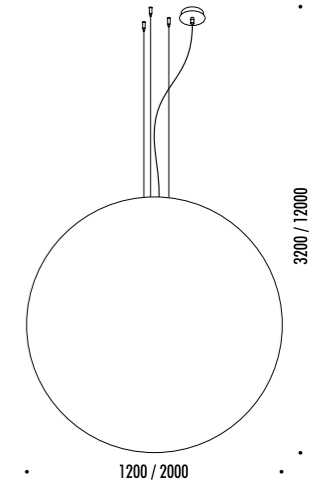

MOON 120 / MOON 200

1A2850000.00.00	STANDARD - ON/OFF	MOON 120 100-240 V - 50/60 Hz - MAX 2 x 25 W LED - E27 PARALUME CON TEXTURE IN CARTA GIAPPONESE ROSONE BIANCO - CAVO BIANCO - CAVI DI SOSPENSIONE IN ACCIAIO INOX 304 ACCESSORI OPZIONALI KIT SOSPENSIONE LAMPADINE NON INCLUSE SHADE WITH JAPANESE PAPER TEXTURE WHITE CEILING ROSE - WHITE CABLE - 304 STAINLESS STEEL SUSPENSION CABLES OPTIONAL ACCESSORIES SUSPENSION KIT BULBS NOT INCLUDED
49860010	CASSA IN LEGNO / WOODEN CRATE - MOON 120	IMBALLO PER SPEDIZIONI VIA AEREA E VIA MARE / PACKAGING FOR AIR AND SEA SHIPPING
49860020	SACCO BARRIERA / MOISTURE BARRIER BAG - MOON 120	
1A2860000.00.00	STANDARD - ON/OFF	MOON 200 100-240 V - 50/60 Hz - MAX 4 x 25 W LED - E27 PARALUME CON TEXTURE IN CARTA GIAPPONESE ROSONE BIANCO - CAVO BIANCO - CAVI DI SOSPENSIONE IN ACCIAIO INOX 304 LAMPADINE NON INCLUSE - TRASPORTO ESCLUSO SHADE WITH JAPANESE PAPER TEXTURE WHITE CEILING ROSE - WHITE CABLE - 304 STAINLESS STEEL SUSPENSION CABLES BULBS NOT INCLUDED - DELIVERY EXCLUDED
48780020	CASSA IN LEGNO / WOODEN CRATE - MOON 200	IMBALLO PER SPEDIZIONI VIA AEREA E VIA MARE / PACKAGING FOR AIR AND SEA SHIPPING
48780030	SACCO BARRIERA / MOISTURE BARRIER BAG - MOON 200