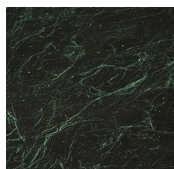


1968

Studio G&R
2019

Tavolino con piano in marmo Verde Alpi o Calacatta Vagli Oro. Struttura in ottone brunito a mano e parti in legno nero poro aperto.

Coffee table with Verde Alpi or Calacatta Vagli Oro marble top. Hand burnished brass structure with black open pore lacquered wooden parts.

*Ottone brunito
a mano
Hand
burnished
brass*

Legno / Wood

*Nero poro
aperto (Layer)
Black open pore
(Layer)*

Marmo / Marble

*Calacatta Vagli
Oro
Calacatta Vagli
Oro*

*Verde Alpi
Verde Alpi*