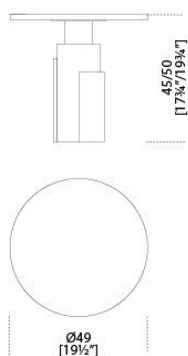

Dimensioni / Sizes

Cm (Ø x H)

49 × 45

49 × 50

Inches (Ø x H)

19½" × 17¾"

19½" × 19¾"

Metallo / Metal