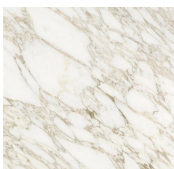


1968

Studio G&R
2019

Tavolino con piano in marmo Verde Alpi o Calacatta Vagli Oro. Struttura in ottone brunito a mano e parti in legno nero poro aperto.

Coffee table with Verde Alpi or Calacatta Vagli Oro marble top. Hand burnished brass structure with black open pore lacquered wooden parts.

Dimensioni / Sizes

Cm (Ø x H)

49 × 45

49 × 50

Inches (Ø x H)

19½" × 17¾"

19½" × 19¾"

Metallo / Metal

*Ottone brunito
a mano
Hand
burnished
brass*

Legno / Wood

*Nero poro
aperto (Layer)
Black open pore
(Layer)*

Marmo / Marble

*Calacatta Vagli
Oro
Calacatta Vagli
Oro*

*Verde Alpi
Verde Alpi*