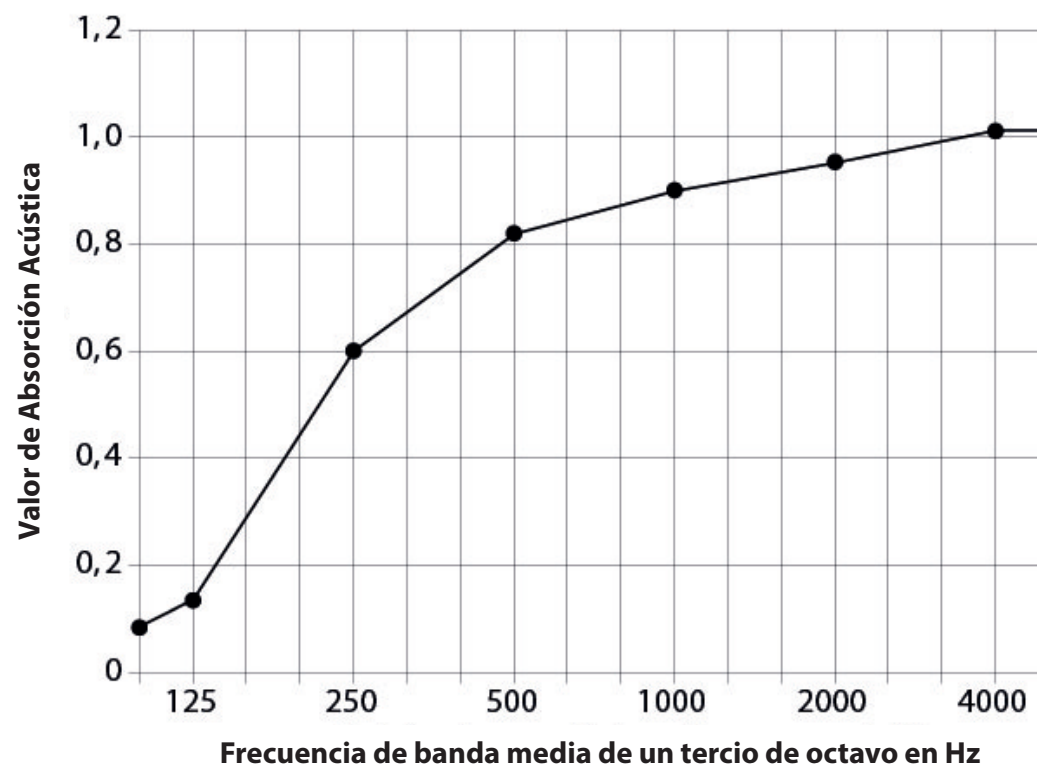

Type of assembly E-50 according to DIN EN ISO 354. Textile in front of total 50 mm, included 2 x 20 mm ISOVER SSP 2 and 10 mm airspace.

Test Report No: 048-15-L02_rev00