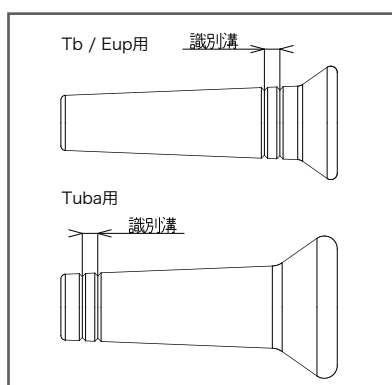

## ・ 使い方はアイデア次第

マーチングバンドの野外練習の際、近隣からの苦情対策としてミュートを使用することがありますが、外れやすくとても危険です。Little willieならマウスピースに装着しますので、激しいアクションでも外れることなく安全に練習できます。またアルトトロンボーンなどプラクティスミュートの設定がない楽器でも対応可能です

## ・ 軽量コンパクト

マウスピースに収まる大きさですので、重さも大きさも気になりません。いつでもどこでも気軽に使えます（外す際はシャンク側から割り箸などで軽く突いてください）

Little willieは楽器ごとではなく、スロートの太さに応じてサイズをお選びいただく必要があります。型番の数だけ本体に識別溝が刻まれています。

希望小売価格  
¥3,500 (税抜)

		溝	スロート直径	代表的な適応モデル
Tb / Eup用	TB0	無	8.0 - 8.5	POLARIS 1G, TL BPO, TL BP1
	TB1	1	7.5 - 8.0	BOND 007, TL BP1s, TL BP2
	TB2	2	7.0 - 7.5	U3, STEINER GFM, Sagittarius
	TB3	3	6.5 - 7.0	aquarius, ODAGIRI = ・ ω ・ = , VENUS
	TB4	4	6.0 - 6.5 (Large)	Walküre HY6, Bach 6-1/2系
	TB5	5	6.0 - 6.5 (Small)	emperador, princesa, esperanza
	TB6	6	5.5 - 6.0	Ländler, Conrad Herwig, Bach 細管系