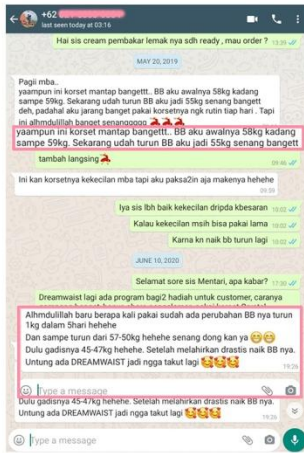

Frequently Asked Questions

Apakah CRYSTAL SLIMMING SHAPER hanya untuk ibu pasca melahirkan?

Korset CRYSTAL SLIMMING SHAPER tidak hanya untuk ibu pasca melahirkan. Korset dapat digunakan oleh wanita yang sudah lama melahirkan dan yang belum pernah melahirkan sekalipun.