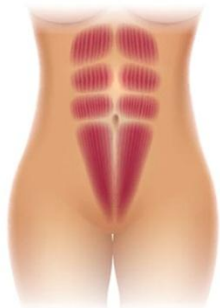

4 PREMIUM MATERIAL

CRYSTAL SLIMMING SHAPER terbuat dari material premium asal ITALY yang sangat ringan dan halus, tidak panas dan dapat menyerap keringat sehingga kualitasnya tidak di ragukan lagi.

NORMAL ABDOMEN