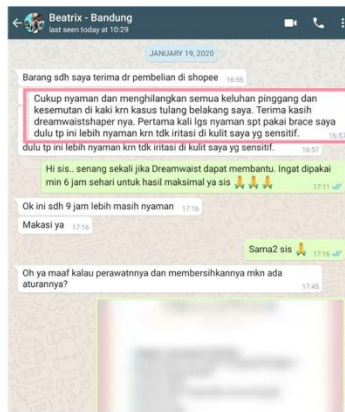

Apa perbedaan CRYSTAL SLIMMING SHAPER dengan korset-korset lain?

Solusi ALL IN ONE untuk menurunkan berat badan dan kesehatan anda yang di-dukung dengan teknologi Crystal Tourmaline yang efektif menurunkan berat badan dan ampuh membakar lemak, bahan material premium yang ringan dan elastis hingga 300% serta telah di-buktikan lebih dari 20.000+ wanita di seluruh Indonesia.