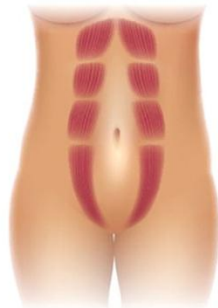

2 MUDAH & NYAMAN SAAT DI GUNAKAN

CRYSTAL SLIMMING SHAPER dari DreamWaist sangat nyaman digunakan dalam ber-aktivitas sehari - hari, tanpa tulang sehingga tidak meninggalkan bekas dan elastis hingga 300%

3 HASIL YANG TERUKUR

Dengan pemakaian rutin, minimal 6 - 10 jam sehari selama 30 hari, Anda akan merasakan perbedaan pada bentuk tubuh Anda. Bentuk badan akan menjadi lebih ideal dan badan menjadi lebih segar dan sehat.

4 PREMIUM MATERIAL

CRYSTAL SLIMMING SHAPER terbuat dari material premium asal ITALY yang sangat ringan dan halus, tidak panas dan dapat menyerap keringat sehingga kualitasnya tidak di ragukan lagi.

NORMAL ABDOMEN