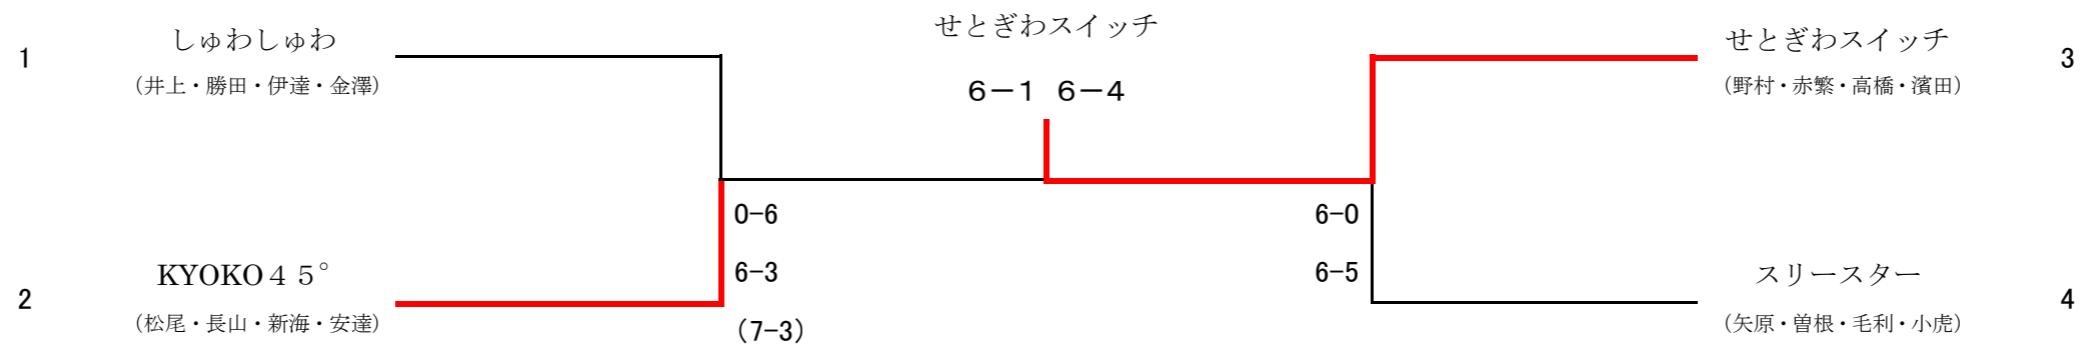

Dクラス 女子リーグ表

～参加者の皆様へ～ 決勝トーナメント進出チームの集計に誤りがございました。 実際には TNG が 4 位で予選通過でしたが、集計結果を間違えておりました。

チームで頑張っていたに、誠に申し訳ありませんでした。 今後このような事が無いよう細心の注意を払っていきます。

スリースター 山本 祐樹

	1 KYOKO 4 5° (松尾・長山・新海・安達)	2 親子子分 (児玉・高橋・花崎・甲斐)	3 しゅわしゅわ (井上・勝田・伊達・金澤)	4 せとぎわスイッチ (野村・赤繁・高橋・濱田)	5 がんばるんぱ (山尾・高村・山廣・三宅)	6 TNG (棗田・河本・船越・室井)	7 スリースター (矢原・曾根・毛利・小虎)
1 KYOKO 4 5° (松尾・長山・新海・安達)		4-1 0-4	4-2 2-4			2-4 5-4 (7-3)	4-1 0-4
2 親子子分 (児玉・高橋・花崎・甲斐)	1-4 4-0		5-4 (7-4) 1-4	1-4 3-5			1-4 1-4
3 しゅわしゅわ (井上・勝田・伊達・金澤)	2-4 4-2	4-5 (4-7) 4-1		2-4 3-5	4-0 4-2		
4 せとぎわスイッチ (野村・赤繁・高橋・濱田)		4-1 5-3	4-2 5-3		5-3 5-3	0-4 5-4 (9-7)	
5 がんばるんぱ (山尾・高村・山廣・三宅)			0-4 2-4	3-5 3-5		5-4 (7-5) 1-4	2-4 4-2
6 TNG (棗田・河本・船越・室井)	4-2 4-5 (3-7)			4-0 4-5 (7-9)	4-5 (5-7) 4-1		0-4 5-4 (7-2)
7 スリースター (矢原・曾根・毛利・小虎)	1-4 4-0	4-1 4-1			4-2 2-4	4-0 4-5 (2-7)	

Dクラス決勝トーナメント