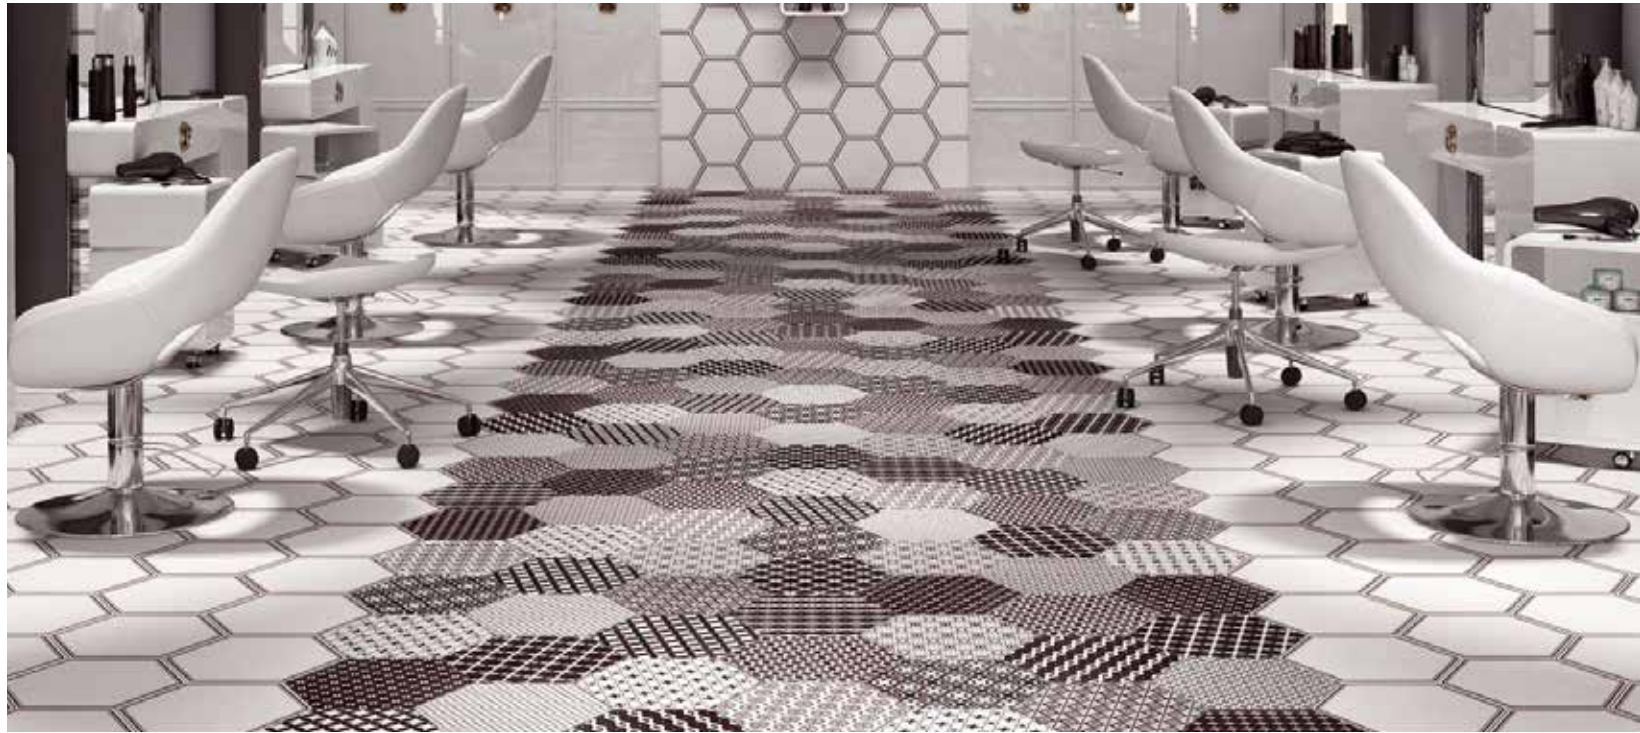

W
A
L
L
/
D
E
C
O

T
I
L
E
S

Gem Stone Beige
31.6 cm x 45 cm

Gem Stone Lila
31.6 cm x 45 cm

Gem Stone Deco 2
31.6 cm x 45 cm

Grazia Series

W
A
L
L
T
I
L
E
S

Grazia Deco
33 cm x 28.5 cm