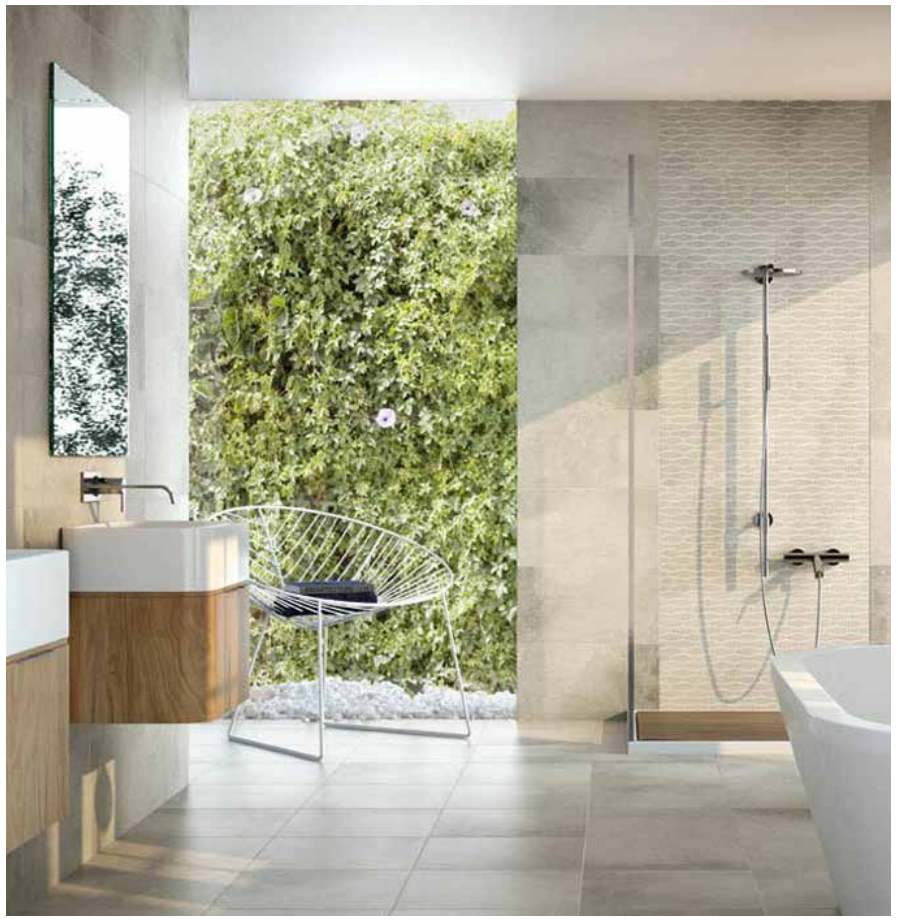

Habitat Set

Fanal

W
A
L
L

T
I
L
E
S

Habitat Cement
30 cm x 85 cm