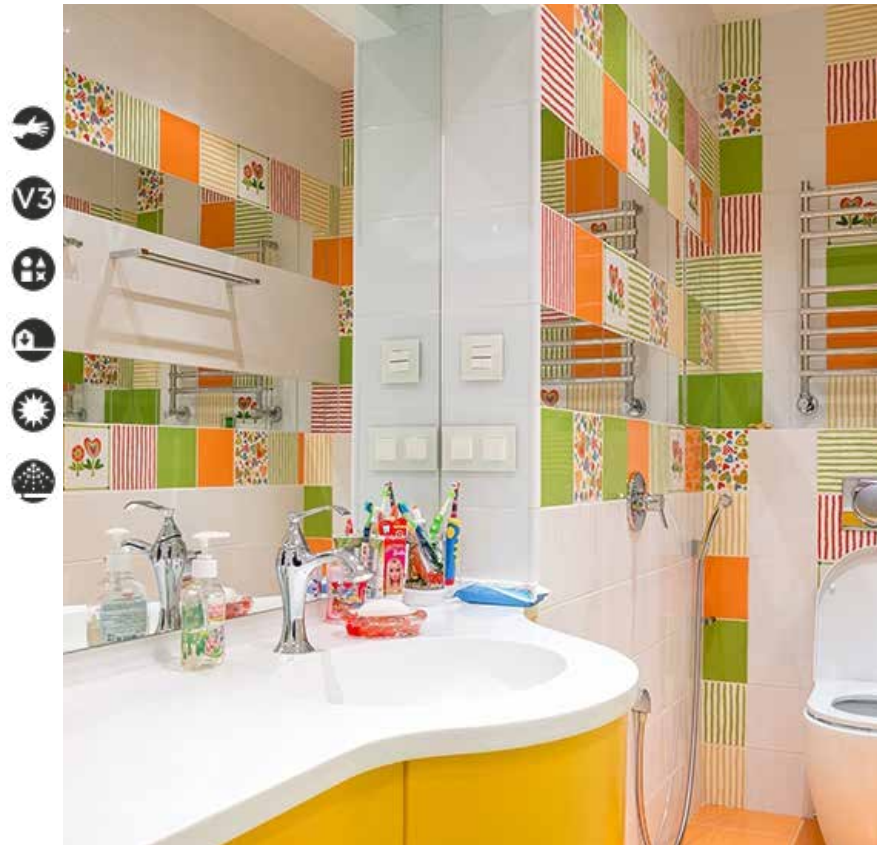

Agatha Set

PAMESA
cerámica

L
I
S
T
E
L
L
O
&
W
A
L
L

T
I
L
E
S