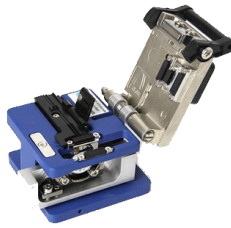

Cliveuse

Sku:

Vendeur: AMAFIBRE™

44.99€TTC