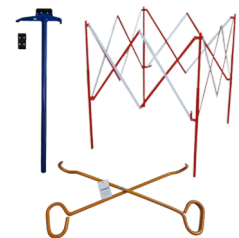

PACK SECURITÉ FIBRE OPTIQUE

Vendeur: AMAFIBRE™

189.99€TTC