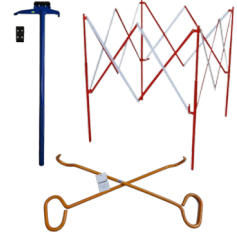

PACK SECURITÉ FIBRE OPTIQUE

Vendeur: AMAFIBRE™

189.99€TTC