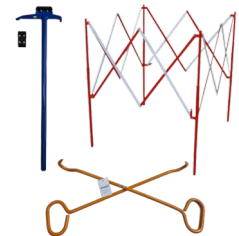

3,399.99€TTC

Connecteur Rapide sc/apc

Vendeur: AMAFIBRE™

14.99€TTC

Pack de Tir Fil Aiguille

Vendeur: AMAFIBRE™

339.99€TTC

PACK SECURITÉ FIBRE OPTIQUE