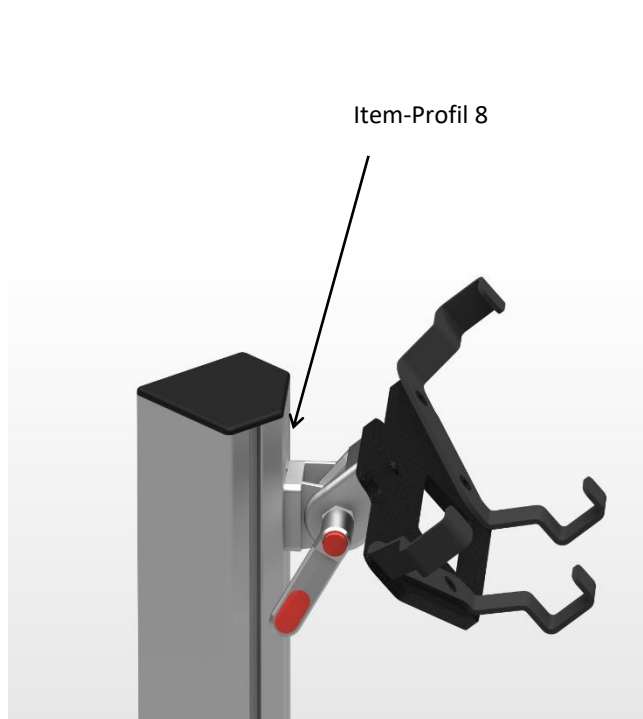

Datenblatt CobotBediensäule – Kassow Edition

Artikelnummer 50000005

Item-Profil 8

Das Panel gehört nicht zum Lieferumfang

Technische Daten

Abmessungen (l x b x h): [mm]	400 x 400 x 1150
Gewicht: [kg]	24
Zugelassen für: (weitere individuell überprüfbar)	Kassow Teach Pendant v4
Füße:	einstellbar
Farbe:	RAL 9005

Funktionsmaße

Höhe Halterung Teachpanel	
C_x : [mm]	Einstellbar bis 1100
Winkel Halterung Teachpanel	
β :	Einstellbar

D-0104-0-V00

Artikelnummer 500000005