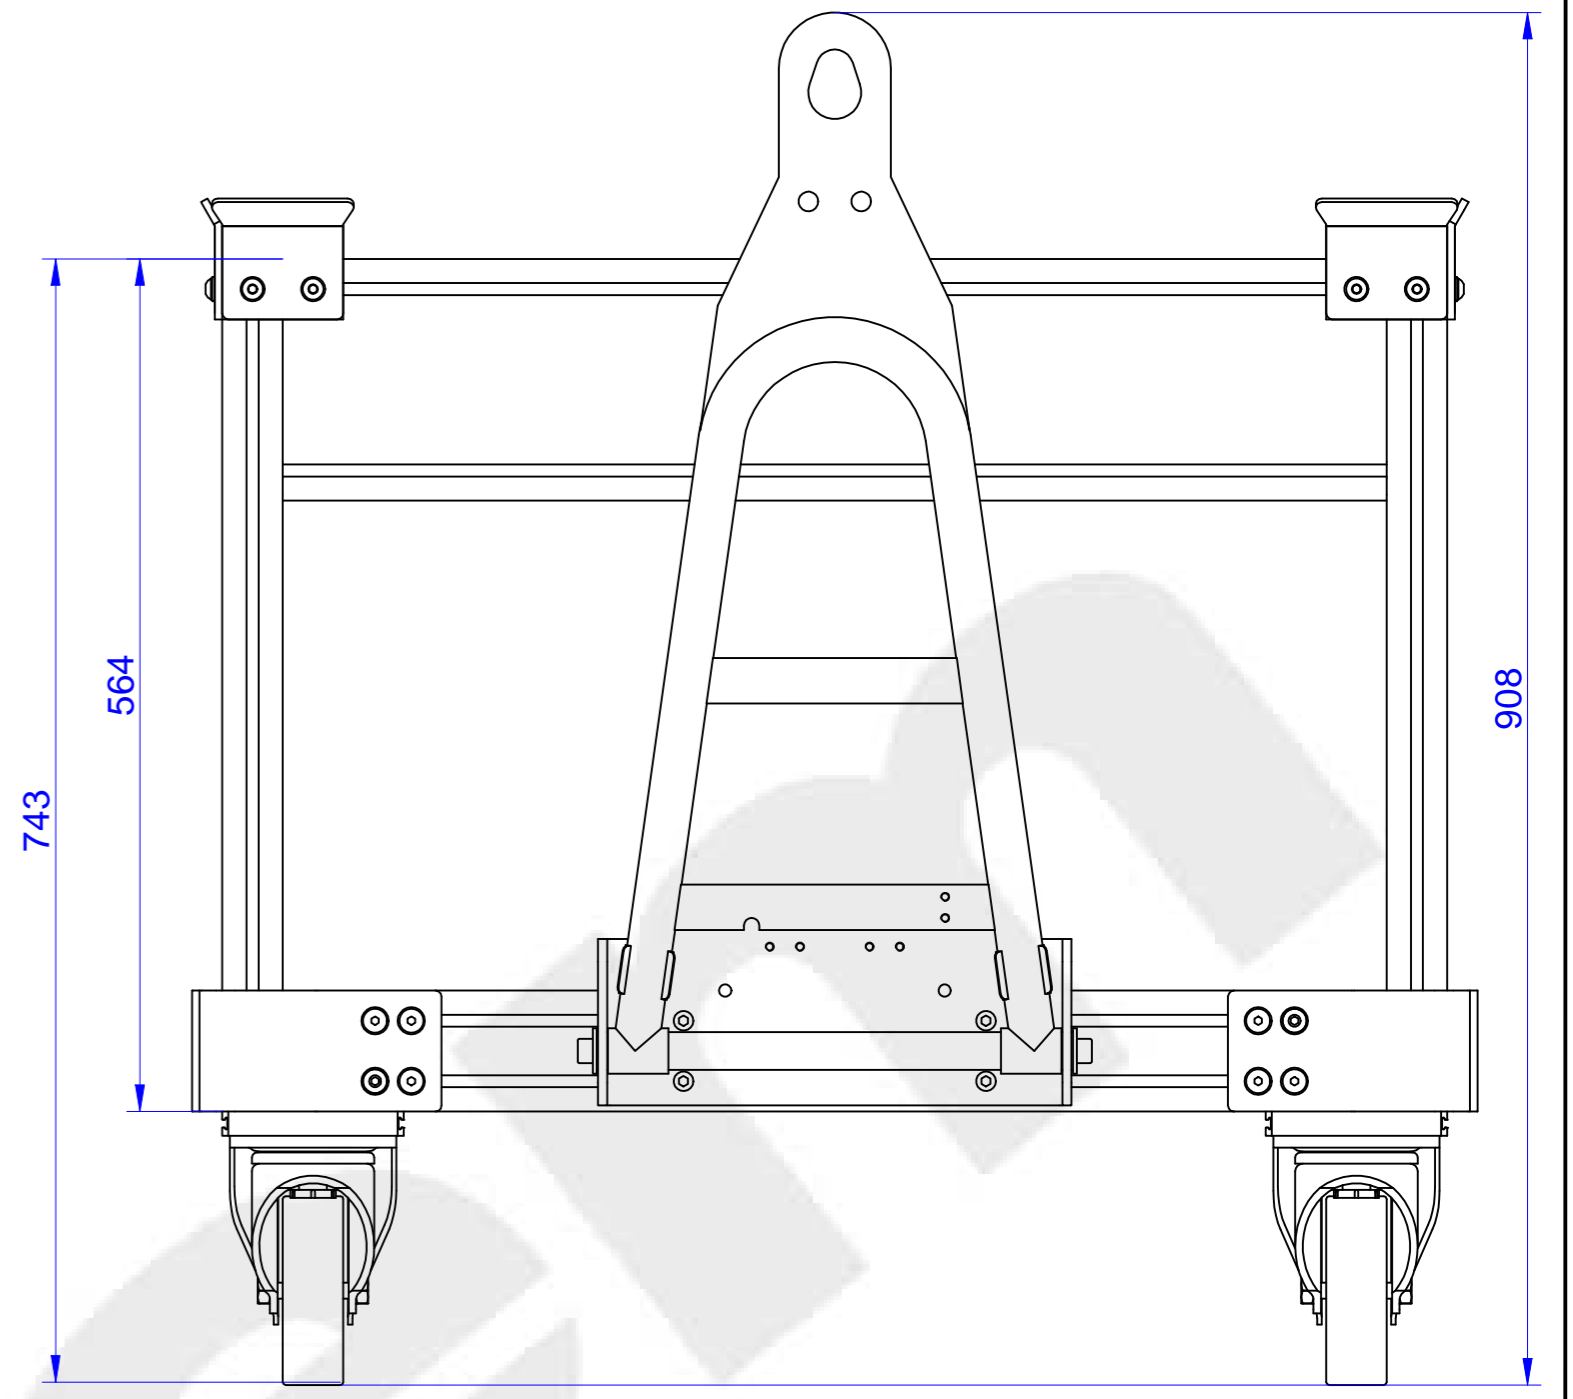

Gewicht in kg: 67	Allgemeintoleranz DIN ISO 2768 -mK Schutzvermerk DIN ISO 16016 beachten			
<b>item</b>		Datum	Name	
	Bearb.			
	Erstellt			
				Blatt 1

Gewicht in kg: 67	Allgemeintoleranz DIN ISO 2768 -mK Schutzvermerk DIN ISO 16016 beachten		
<b>item</b>	Bearb.	Datum	Name
	Erstellt		
			Blatt 2