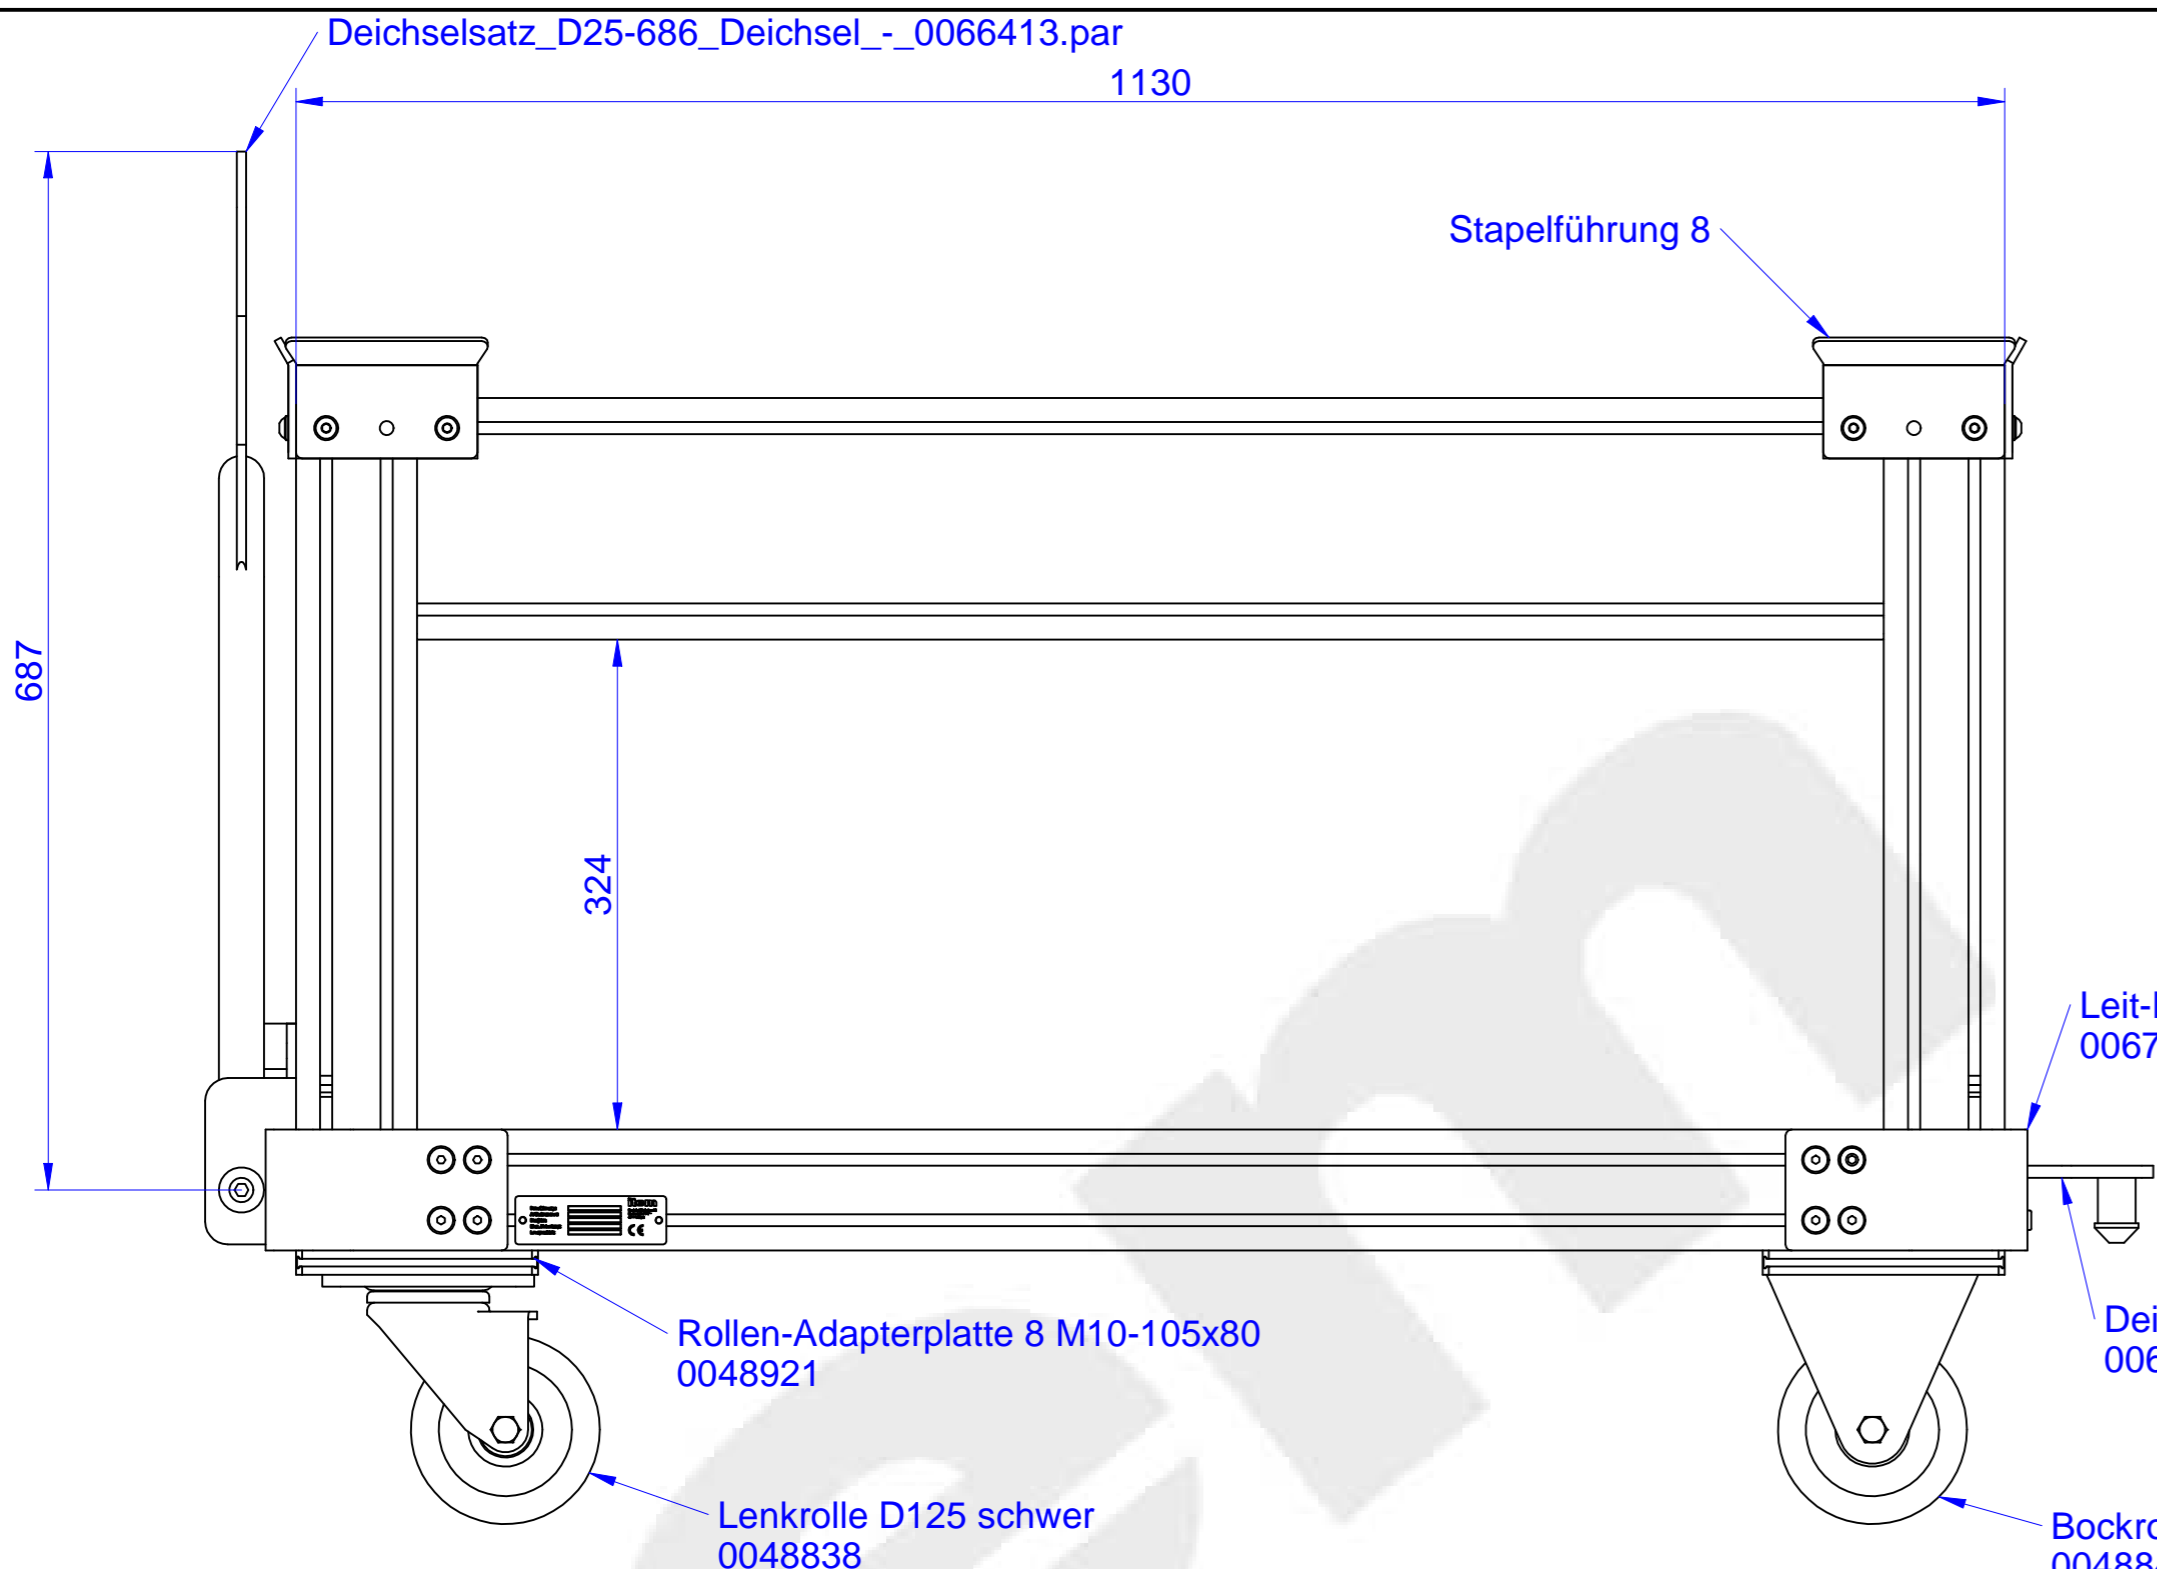

Gewicht in kg: 67	Allgemeintoleranz DIN ISO 2768 -mK Schutzvermerk DIN ISO 16016 beachten			
<b>item</b>		Datum	Name	
	Bearb.			
	Erstellt			
				Blatt 1

Gewicht in kg: 67	Allgemeintoleranz DIN ISO 2768 -mK Schutzvermerk DIN ISO 16016 beachten		
<b>item</b>	Bearb.	Datum	Name
	Erstellt		
			Blatt 2