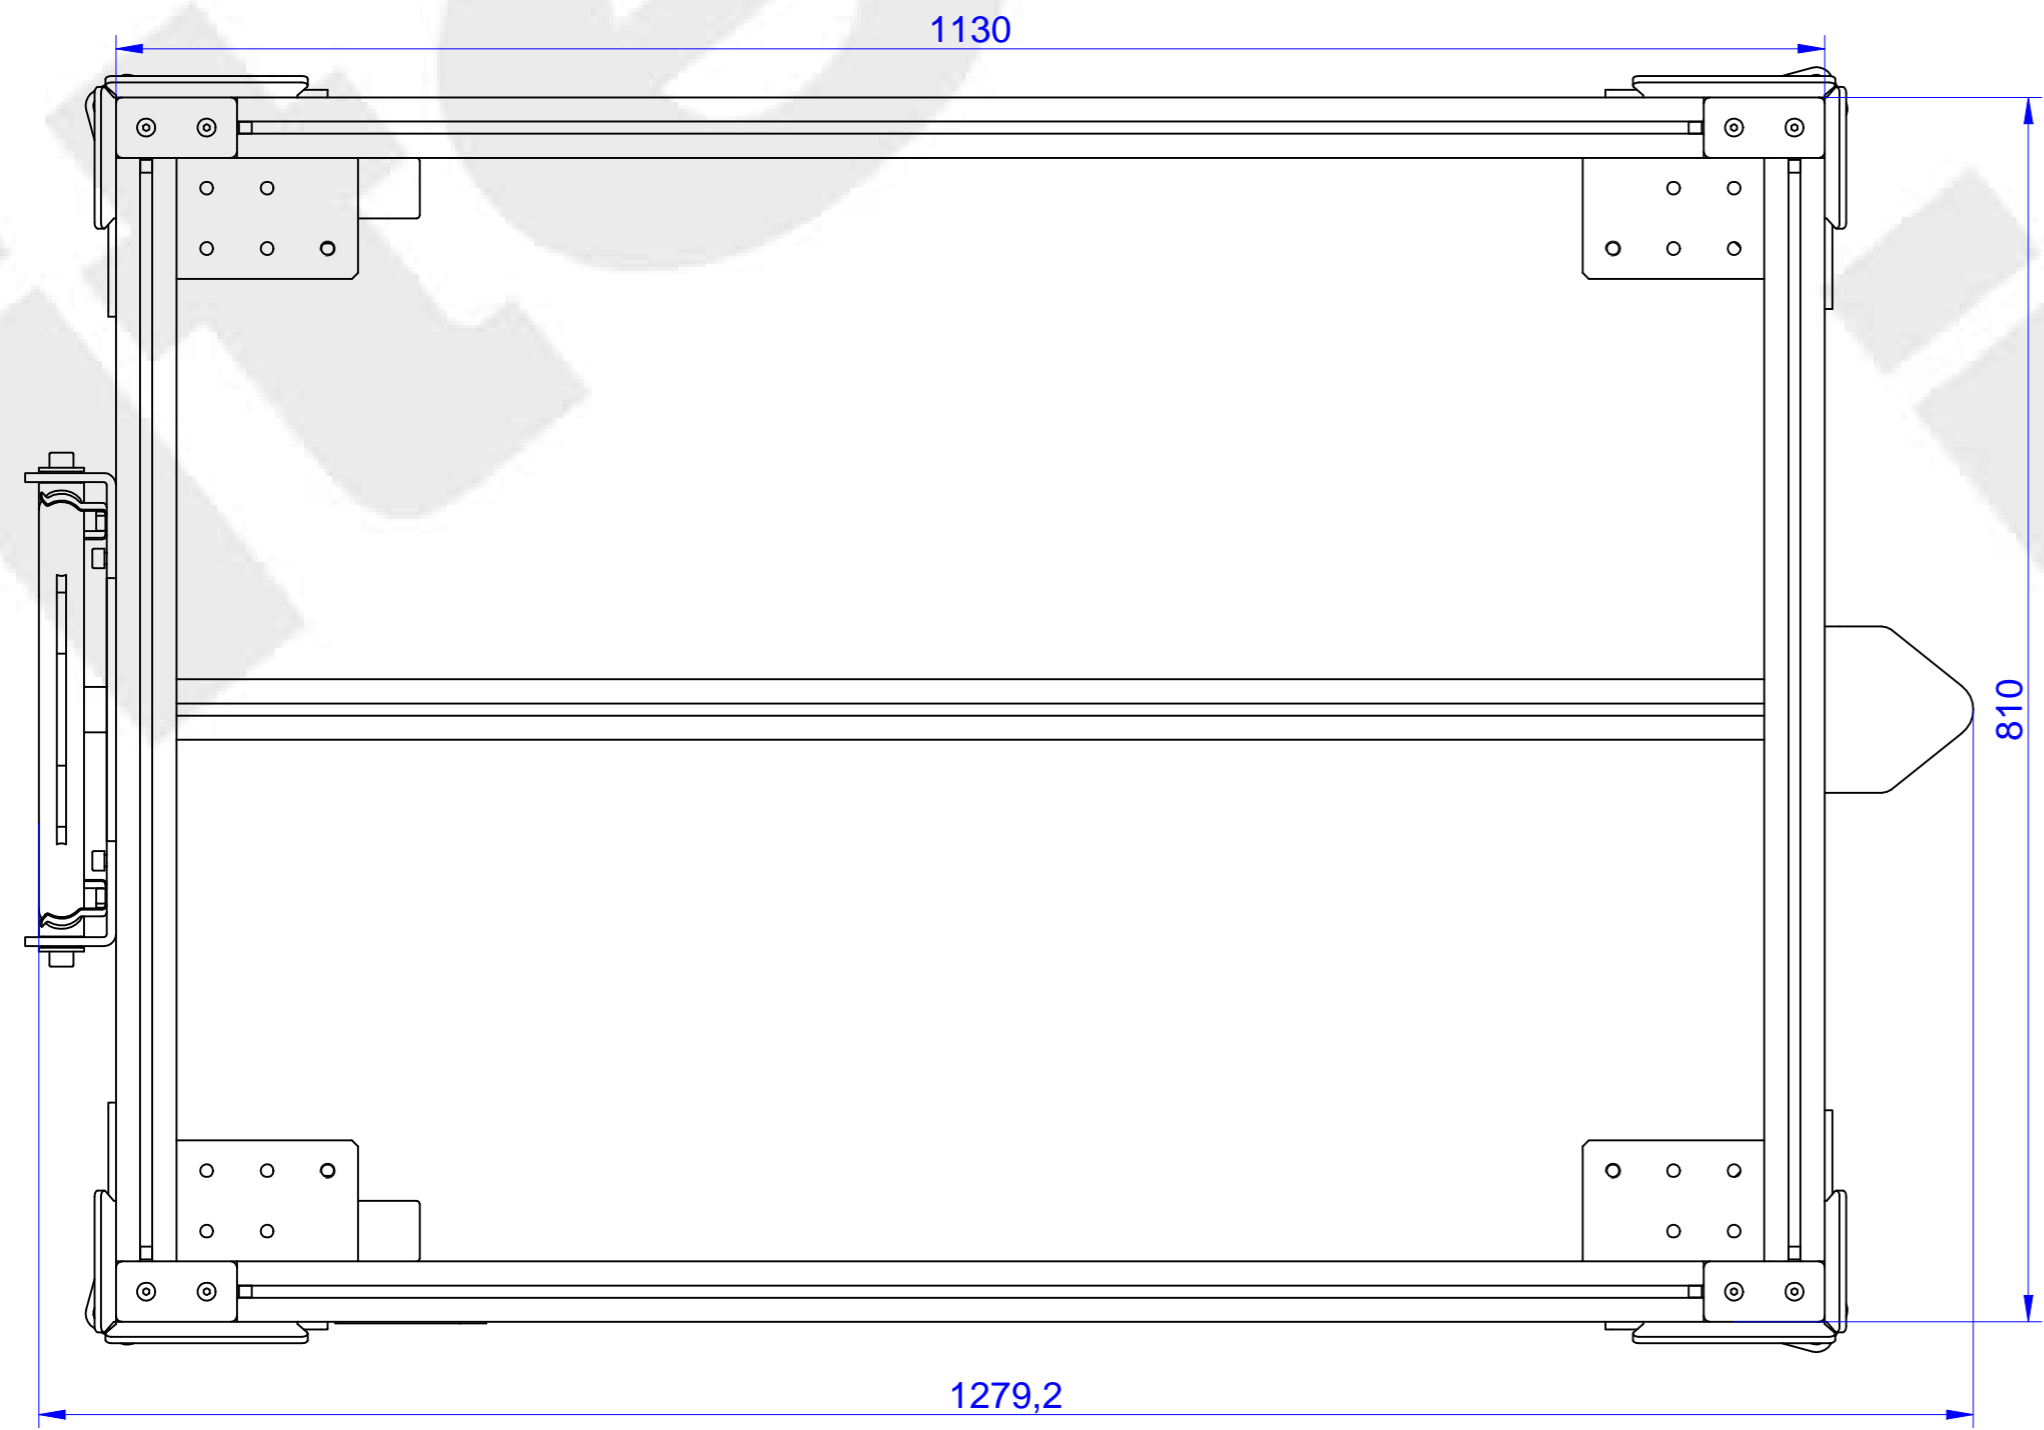

Gewicht in kg: 67	Allgemeintoleranz DIN ISO 2768 -mK Schutzvermerk DIN ISO 16016 beachten			
<b>item</b>		Datum	Name	
	Bearb.			
	Erstellt			
				Blatt 1

Gewicht in kg: 67	Allgemeintoleranz DIN ISO 2768 -mK Schutzvermerk DIN ISO 16016 beachten		
<b>item</b>	Bearb.	Datum	Name
	Erstellt		
			Blatt 2