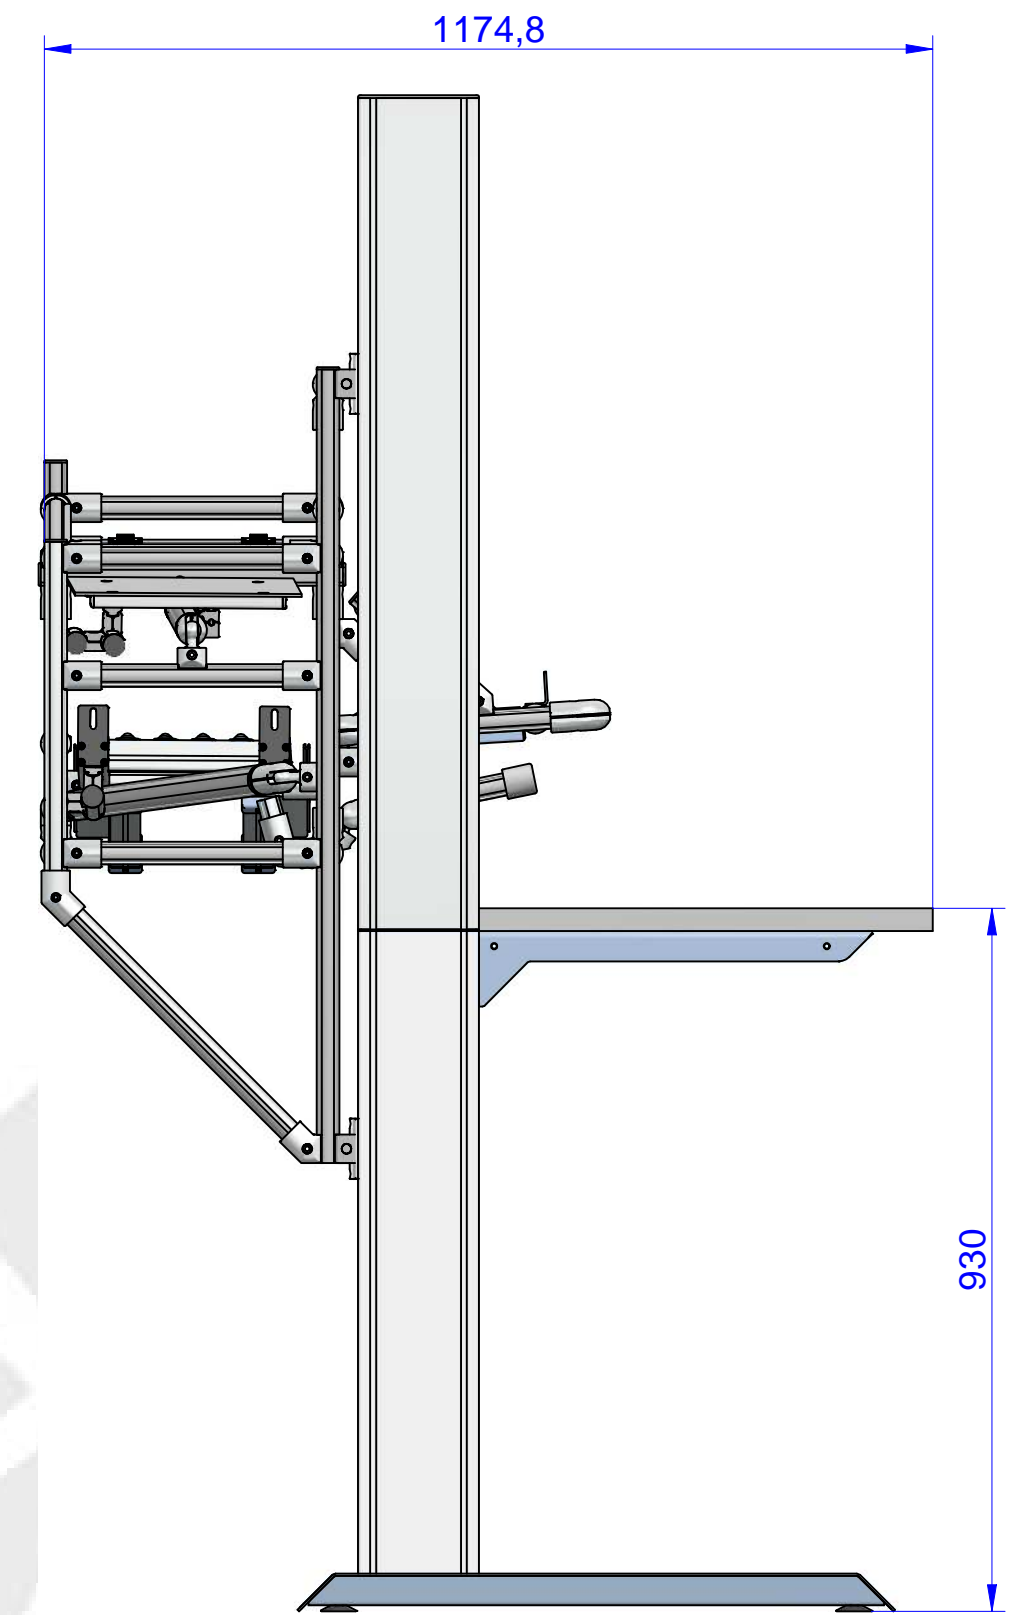

Gewicht in kg: 102	Allgemeintoleranz DIN ISO 2768 -mK Schutzvermerk DIN ISO 16016 beachten		
item		Datum	Name
	Bearb.		
	Erstellt		
			Blatt 1

item Gewicht in kg: 102 Allgmeintoleranz DIN ISO 2768 -mK Schutzvermerk DIN ISO 16016 beachten	Bearb.	Datum	Name	Blatt 2
	Erstellt			