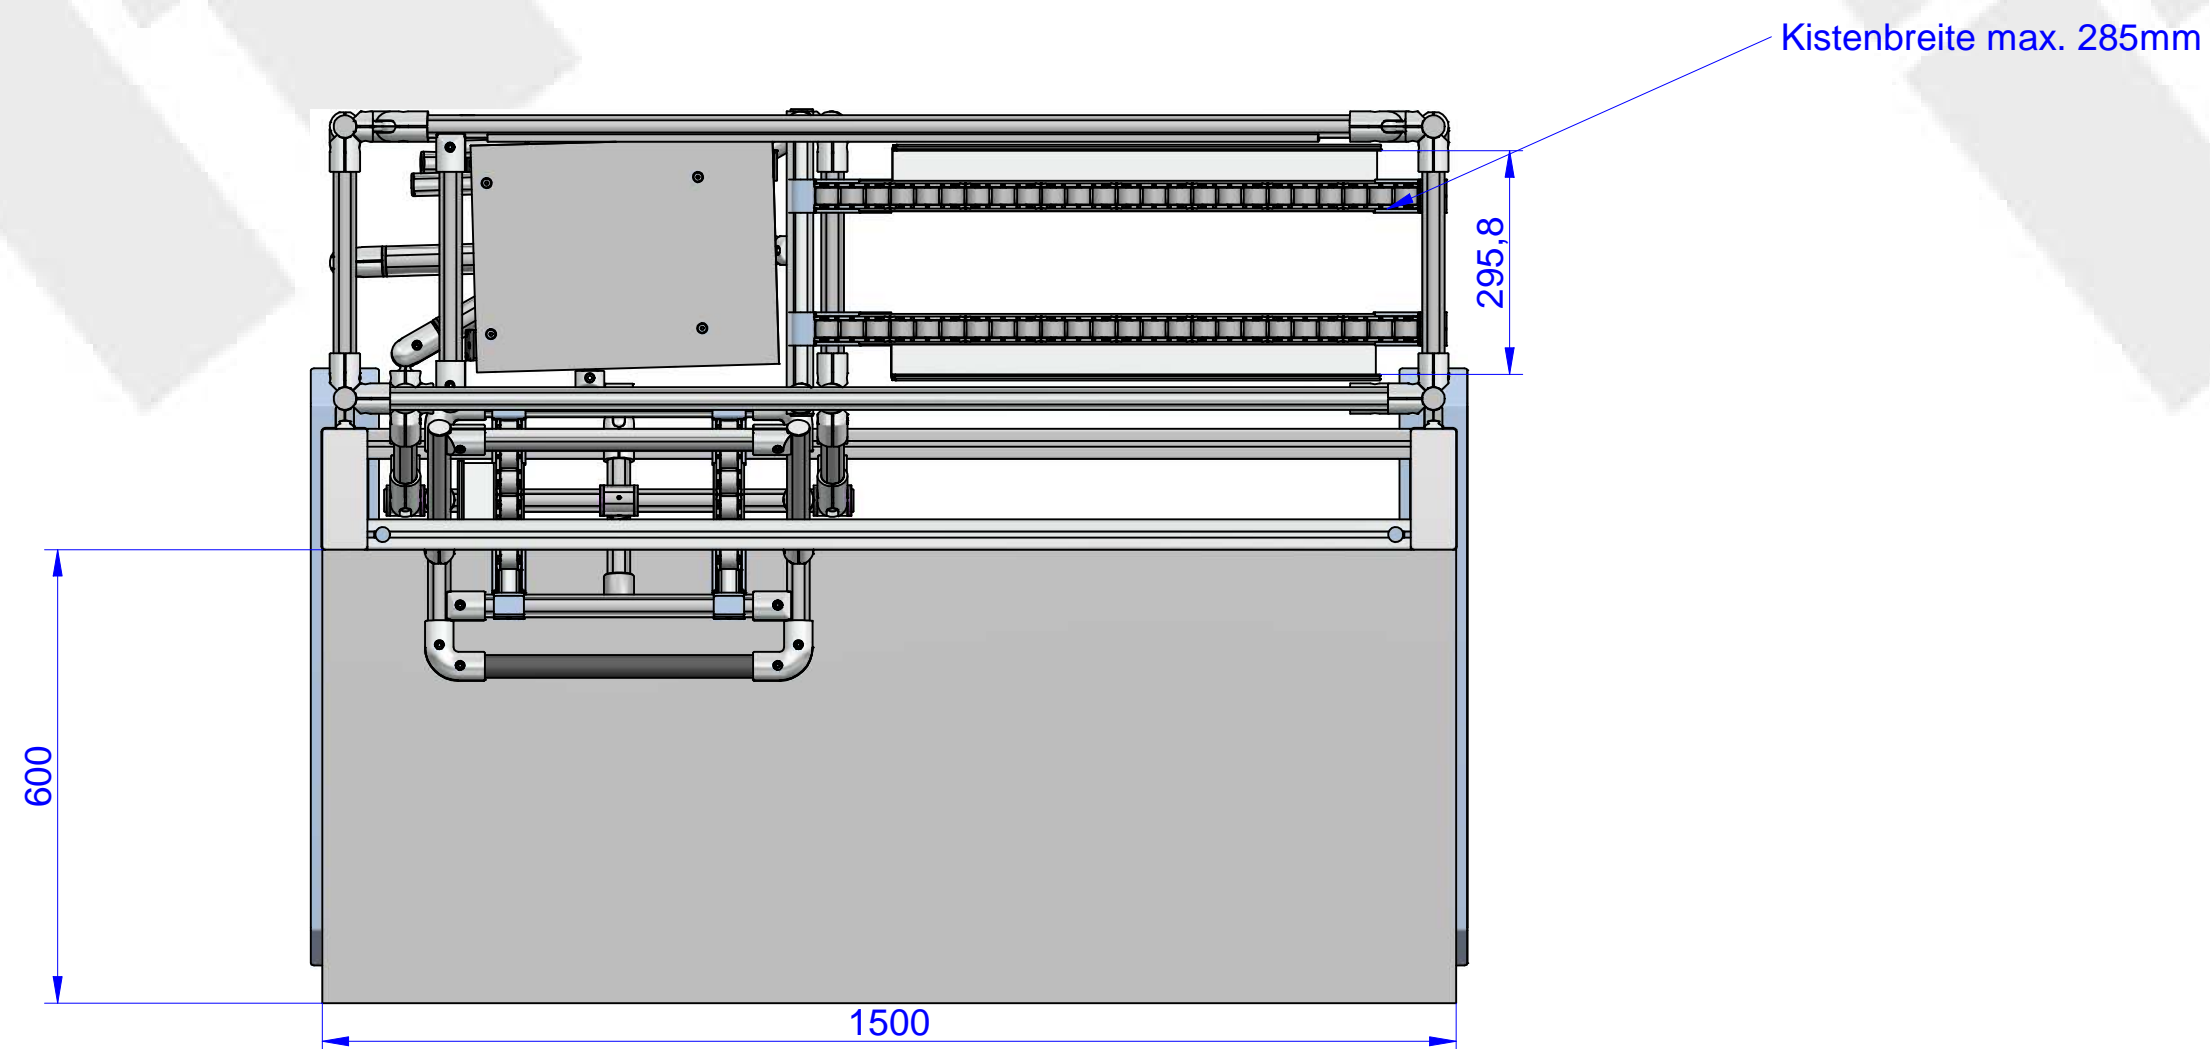

Gewicht in kg: 102	Allgemeintoleranz DIN ISO 2768 -mK Schutzvermerk DIN ISO 16016 beachten		
item		Datum	Name
	Bearb.		
	Erstellt		
			Blatt 1

item Gewicht in kg: 102 Allgmeintoleranz DIN ISO 2768 -mK Schutzvermerk DIN ISO 16016 beachten	Bearb.	Datum	Name	Blatt 2
	Erstellt			