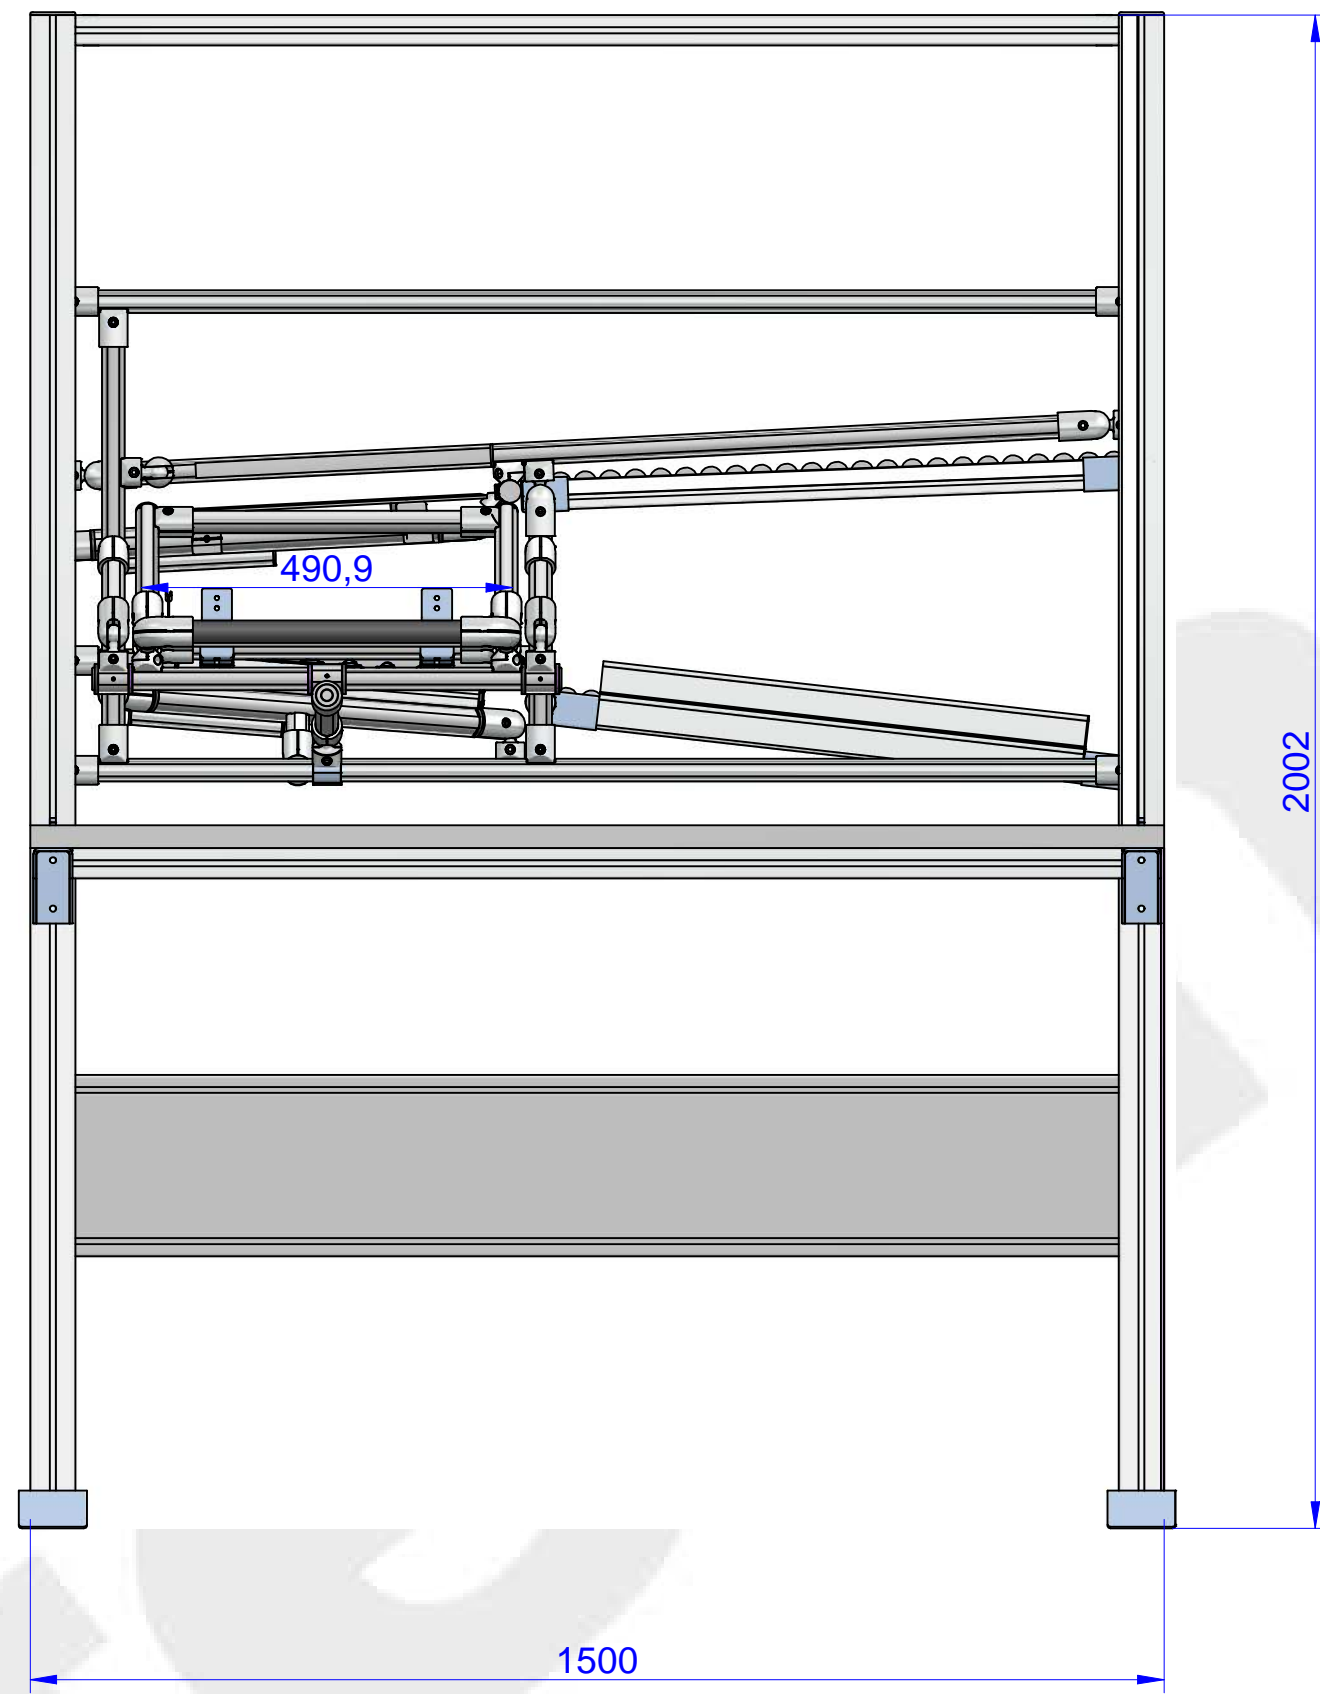

Gewicht in kg: 102	Allgemeintoleranz DIN ISO 2768 -mK Schutzvermerk DIN ISO 16016 beachten		
item		Datum	Name
	Bearb.		
	Erstellt		
			Blatt 1

item Gewicht in kg: 102 Allgmeintoleranz DIN ISO 2768 -mK Schutzvermerk DIN ISO 16016 beachten	Bearb.	Datum	Name	Blatt 2
	Erstellt			