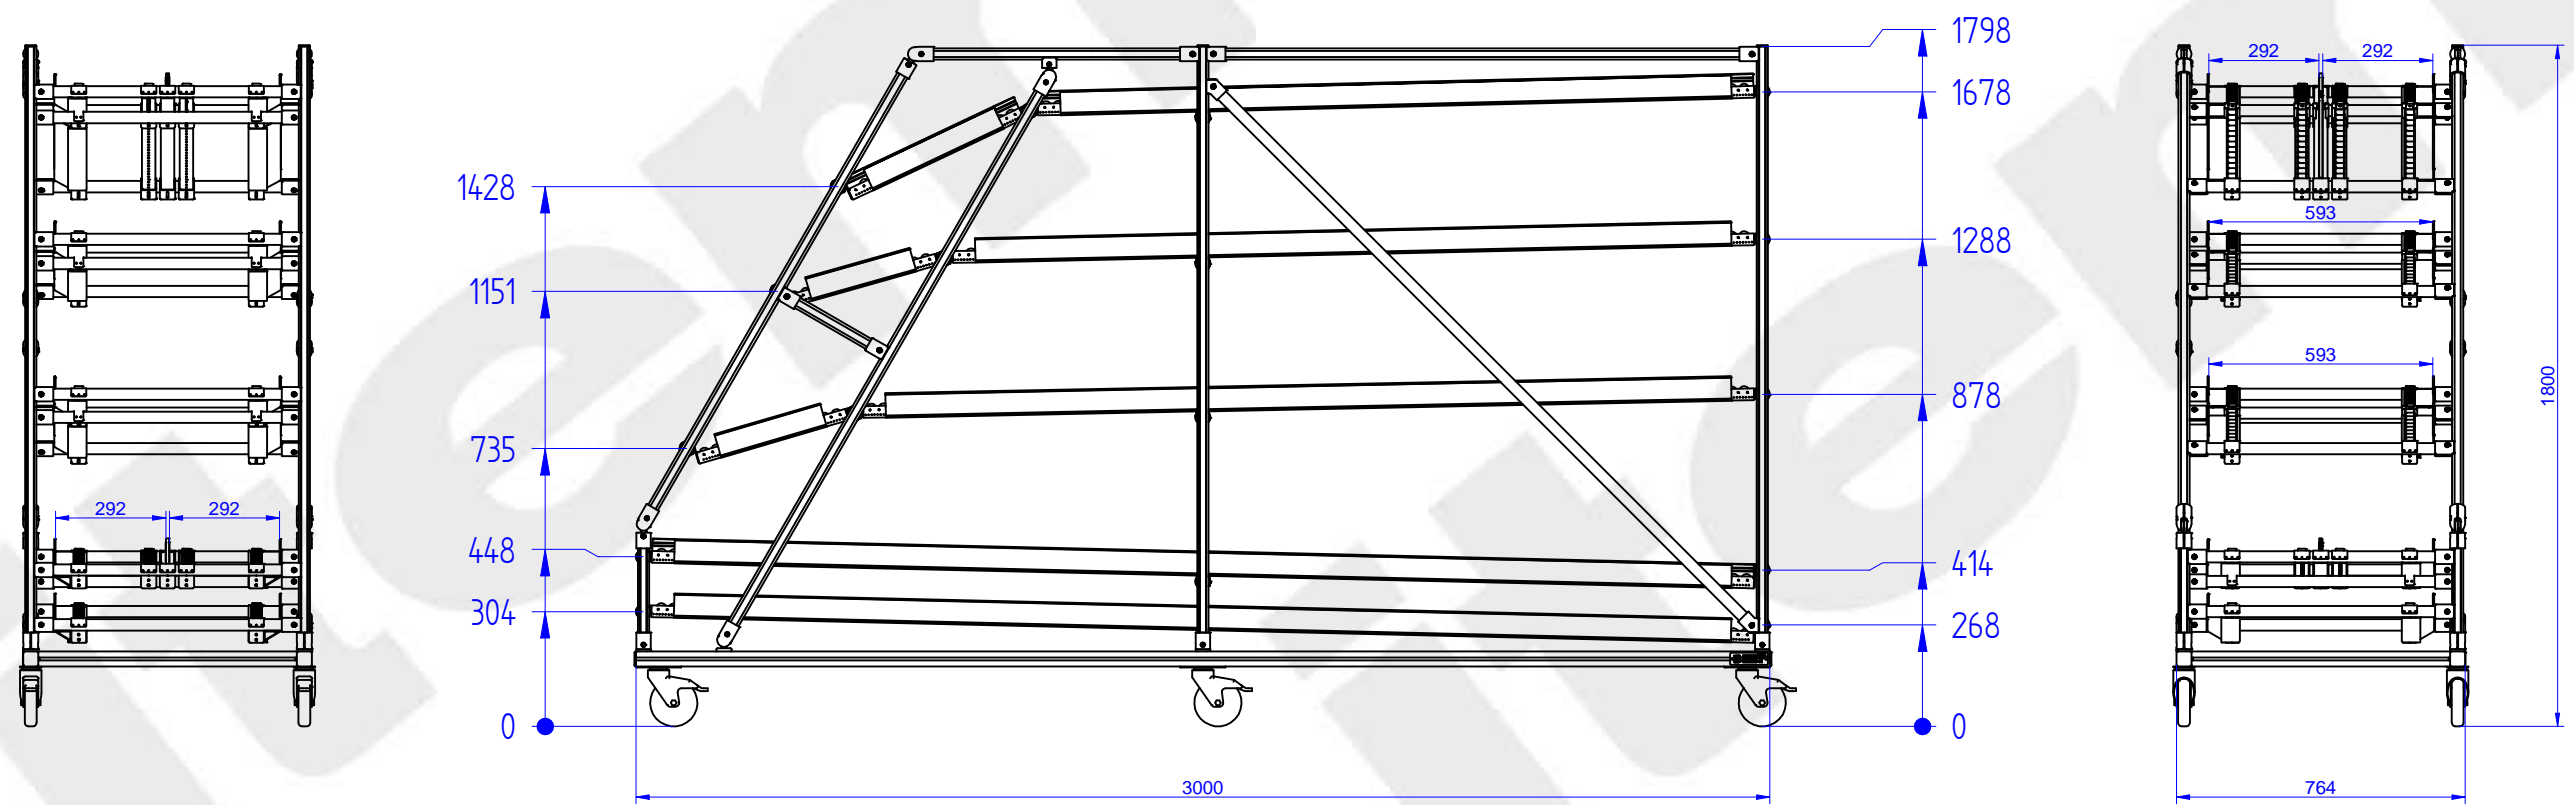

Gewicht in kg: 80	Allgemeintoleranz DIN ISO 2768 -mK Schutzvermerk DIN ISO 16016 beachten		
item	Bearb.	Datum	Name
	Erstellt		
			Blatt 1

Gewicht in kg: 80	Allgemeintoleranz DIN ISO 2768 -mK Schutzvermerk DIN ISO 16016 beachten		
item	Bearb.	Datum	Name
	Erstellt		
			Blatt 2