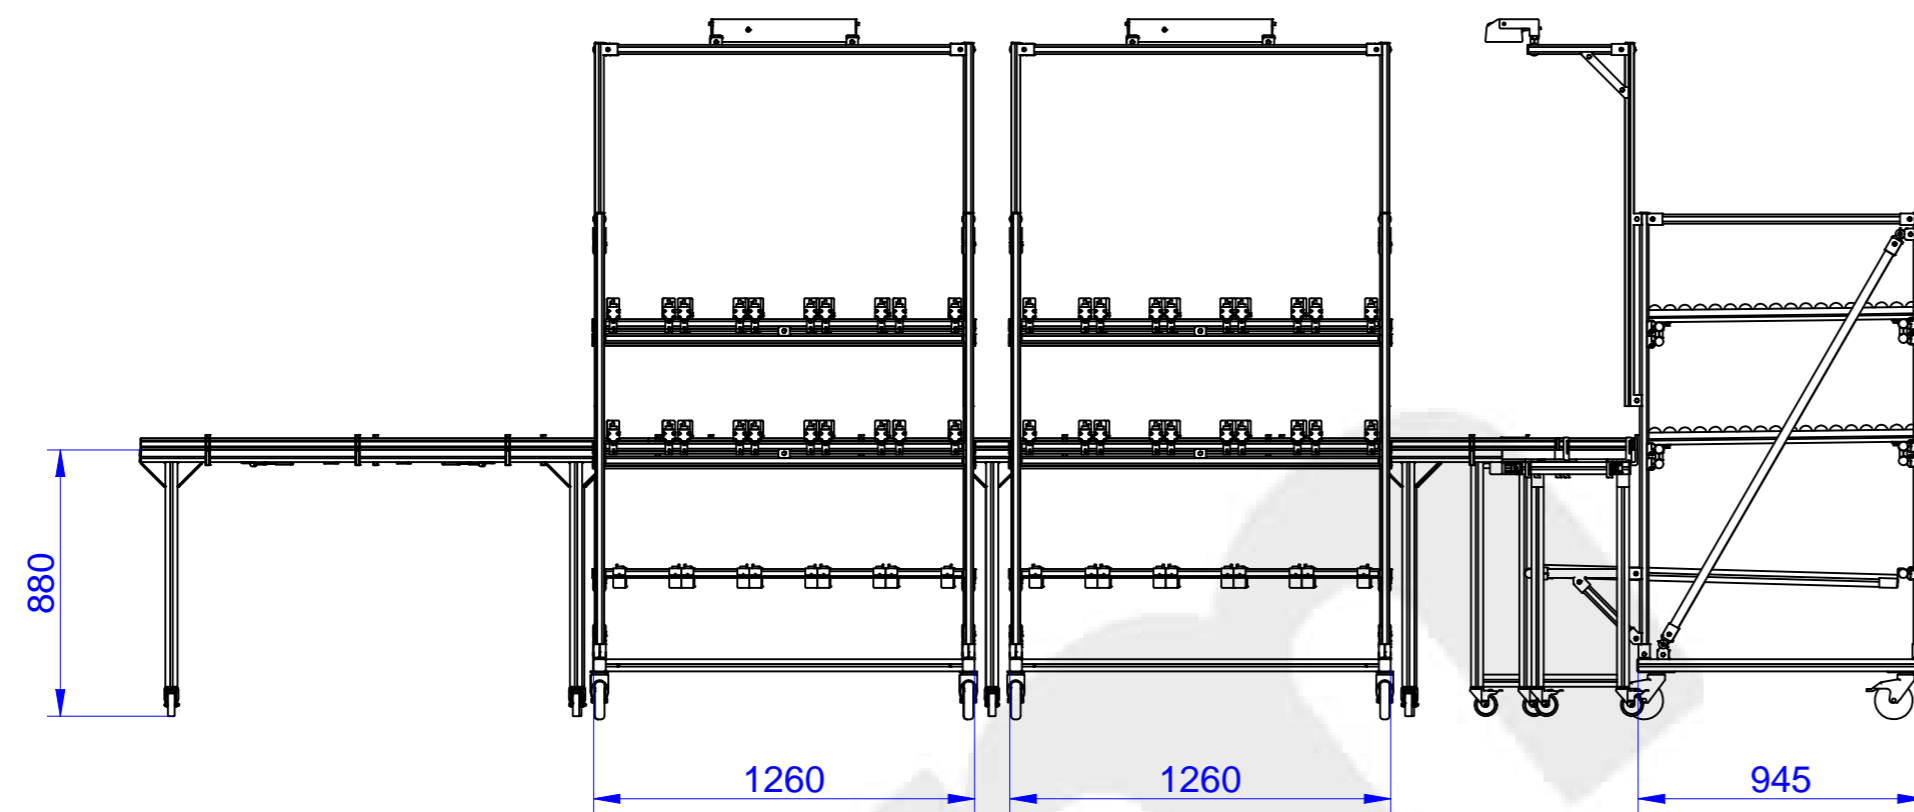

Gewicht in kg: 600	Allgemeintoleranz DIN ISO 2768 -mK Schutzvermerk DIN ISO 16016 beachten		
item		Datum	Name
	Bearb.		
	Erstellt		
			Blatt 1

item	Gewicht in kg: 600		Allgemeintoleranz DIN ISO 2768 -mK Schutzvermerk DIN ISO 16016 beachten	
	Bearb.	Datum	Name	
	Erstellt			