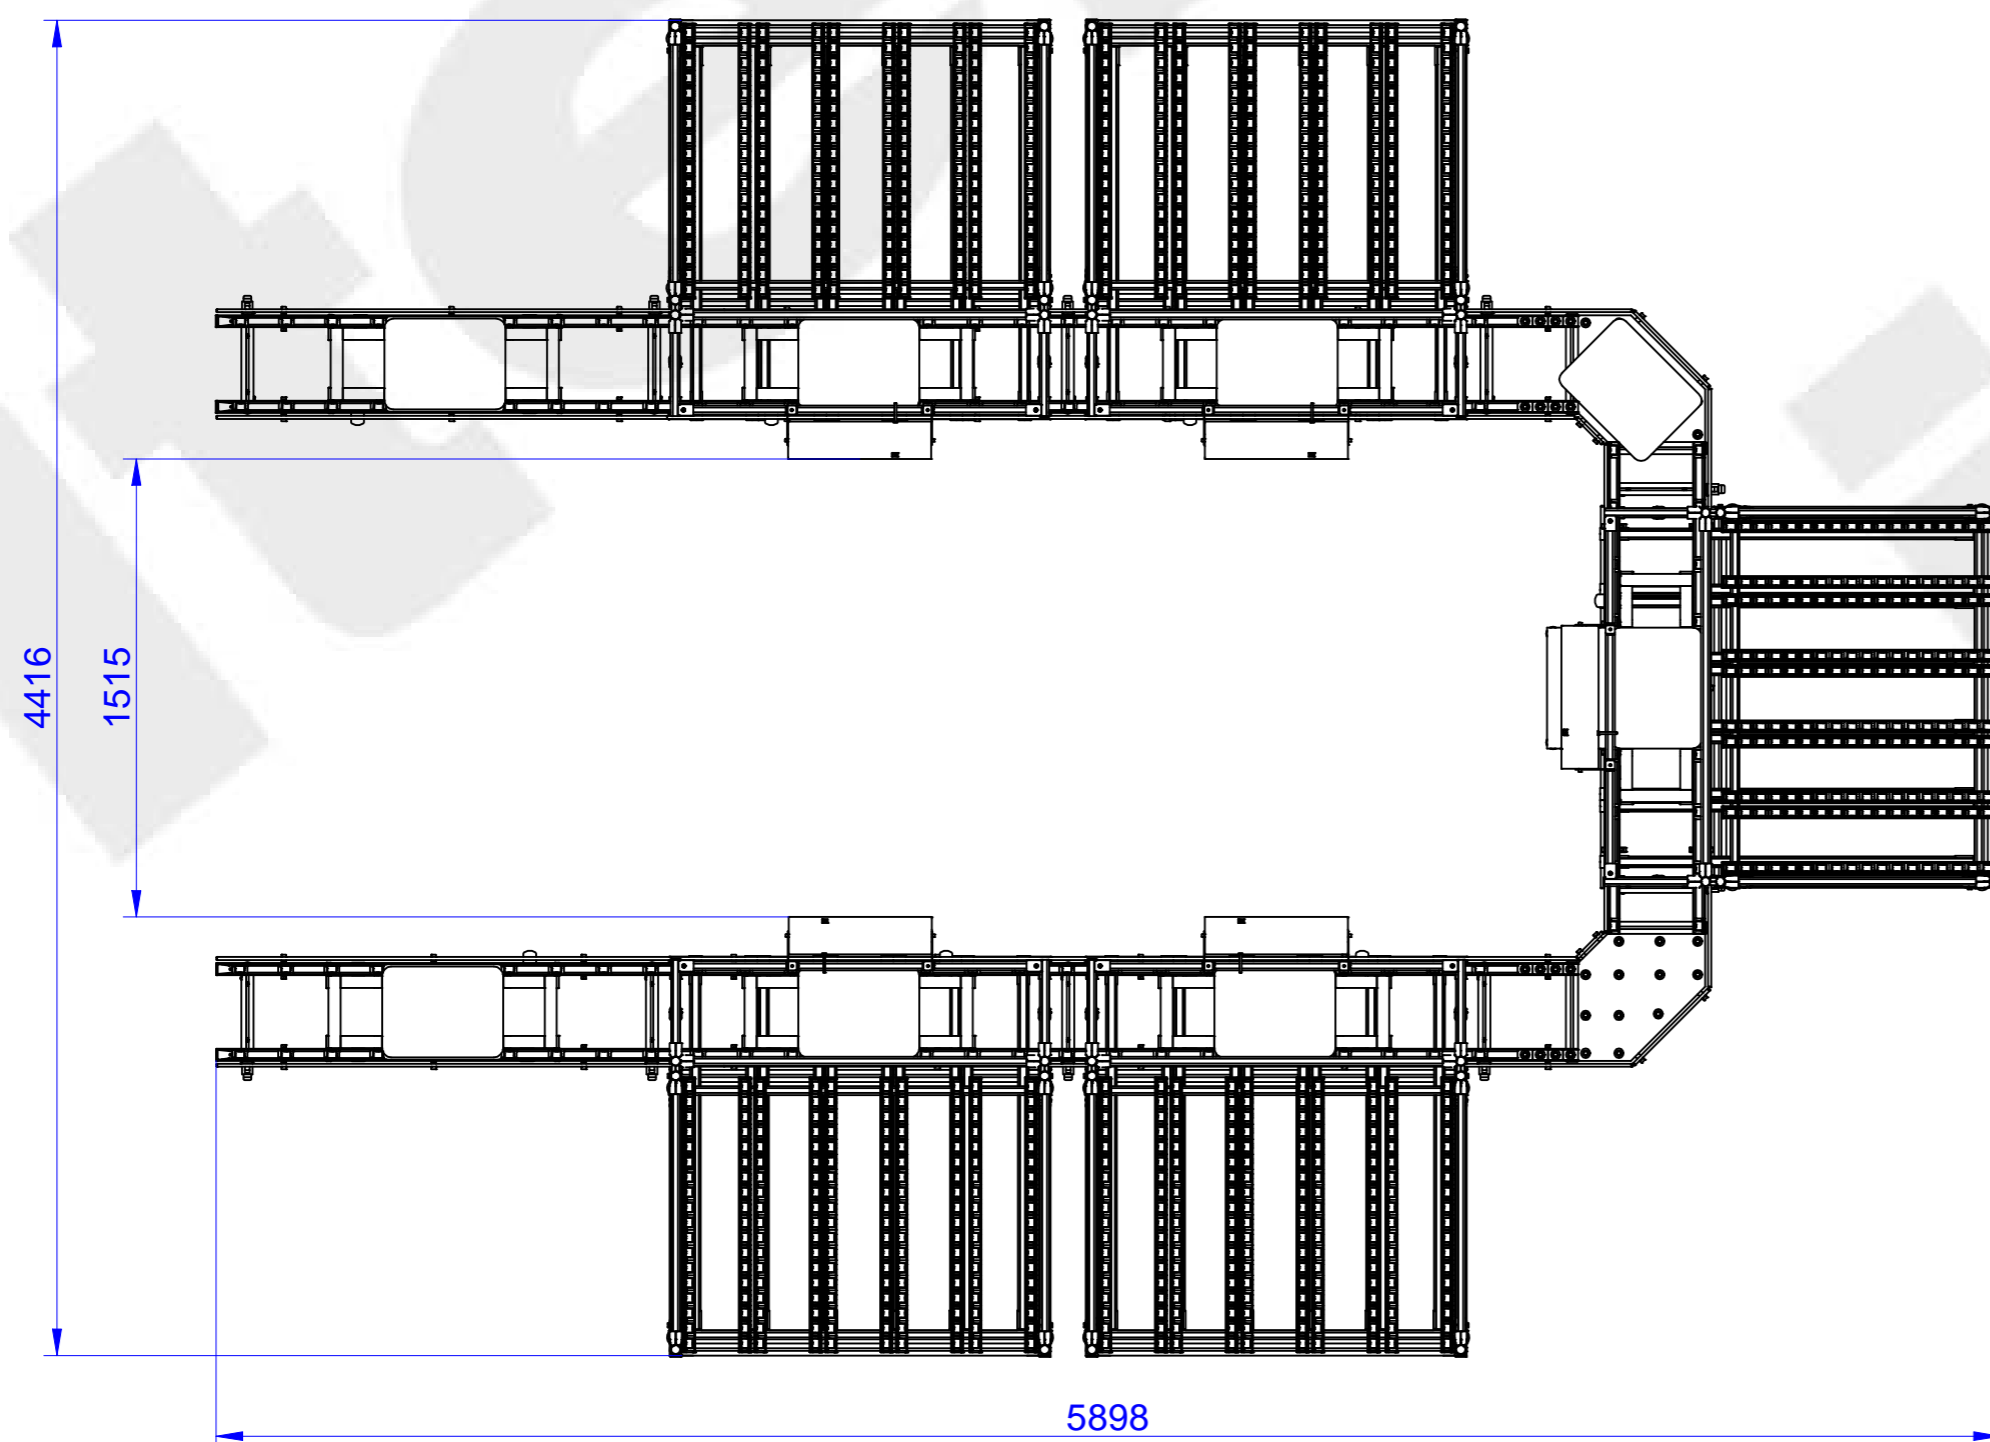

Gewicht in kg: 600	Allgemeintoleranz DIN ISO 2768 -mK Schutzvermerk DIN ISO 16016 beachten		
item		Datum	Name
	Bearb.		
	Erstellt		
			Blatt 1

item	Gewicht in kg: 600		Allgemeintoleranz DIN ISO 2768 -mK Schutzvermerk DIN ISO 16016 beachten	
	Bearb.	Datum	Name	
	Erstellt			