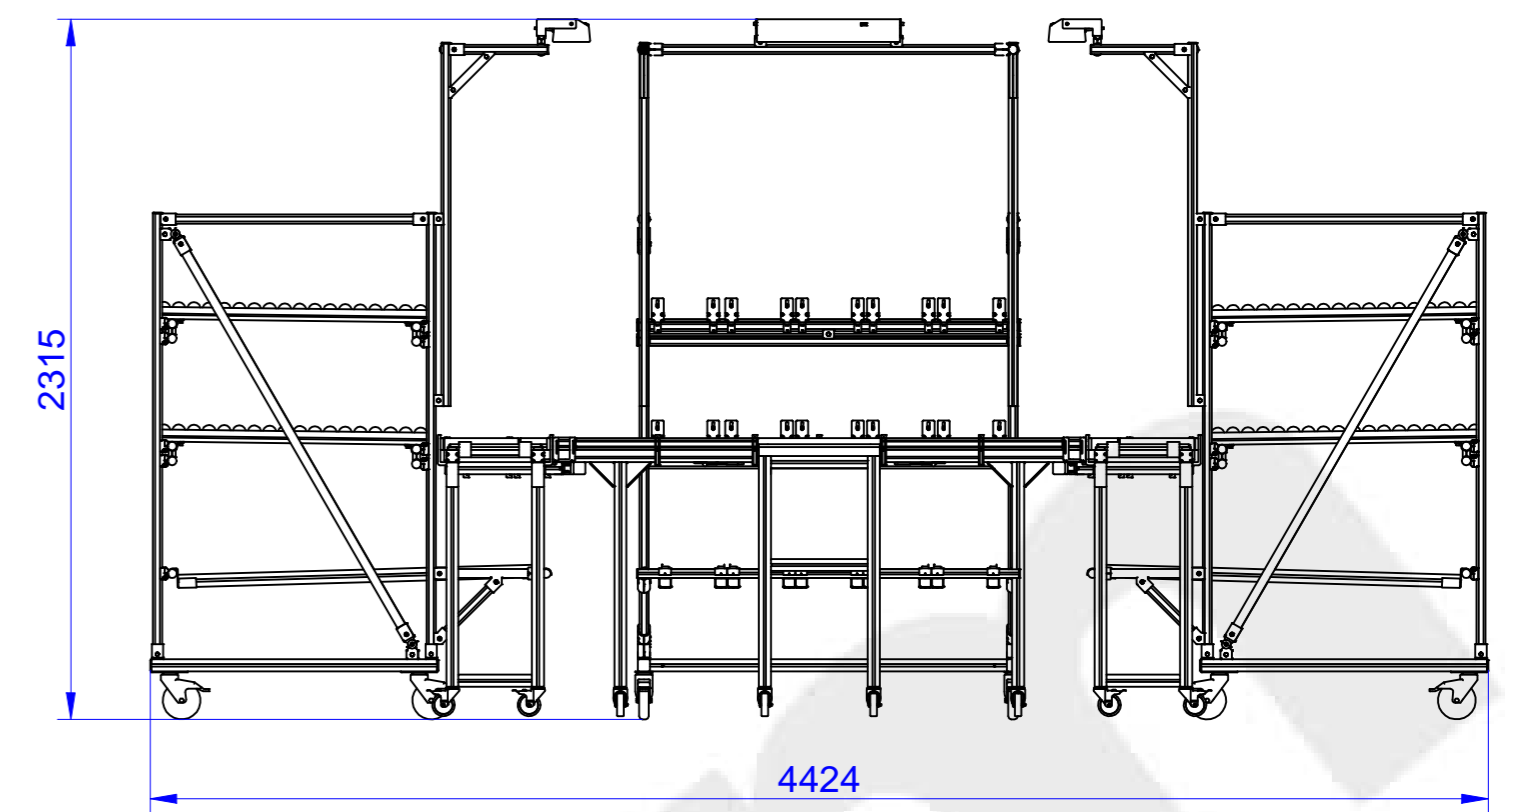

Gewicht in kg: 600	Allgemeintoleranz DIN ISO 2768 -mK Schutzvermerk DIN ISO 16016 beachten		
item		Datum	Name
	Bearb.		
	Erstellt		
			Blatt 1

item	Gewicht in kg: 600		Allgemeintoleranz DIN ISO 2768 -mK Schutzvermerk DIN ISO 16016 beachten	
	Bearb.	Datum	Name	
	Erstellt			