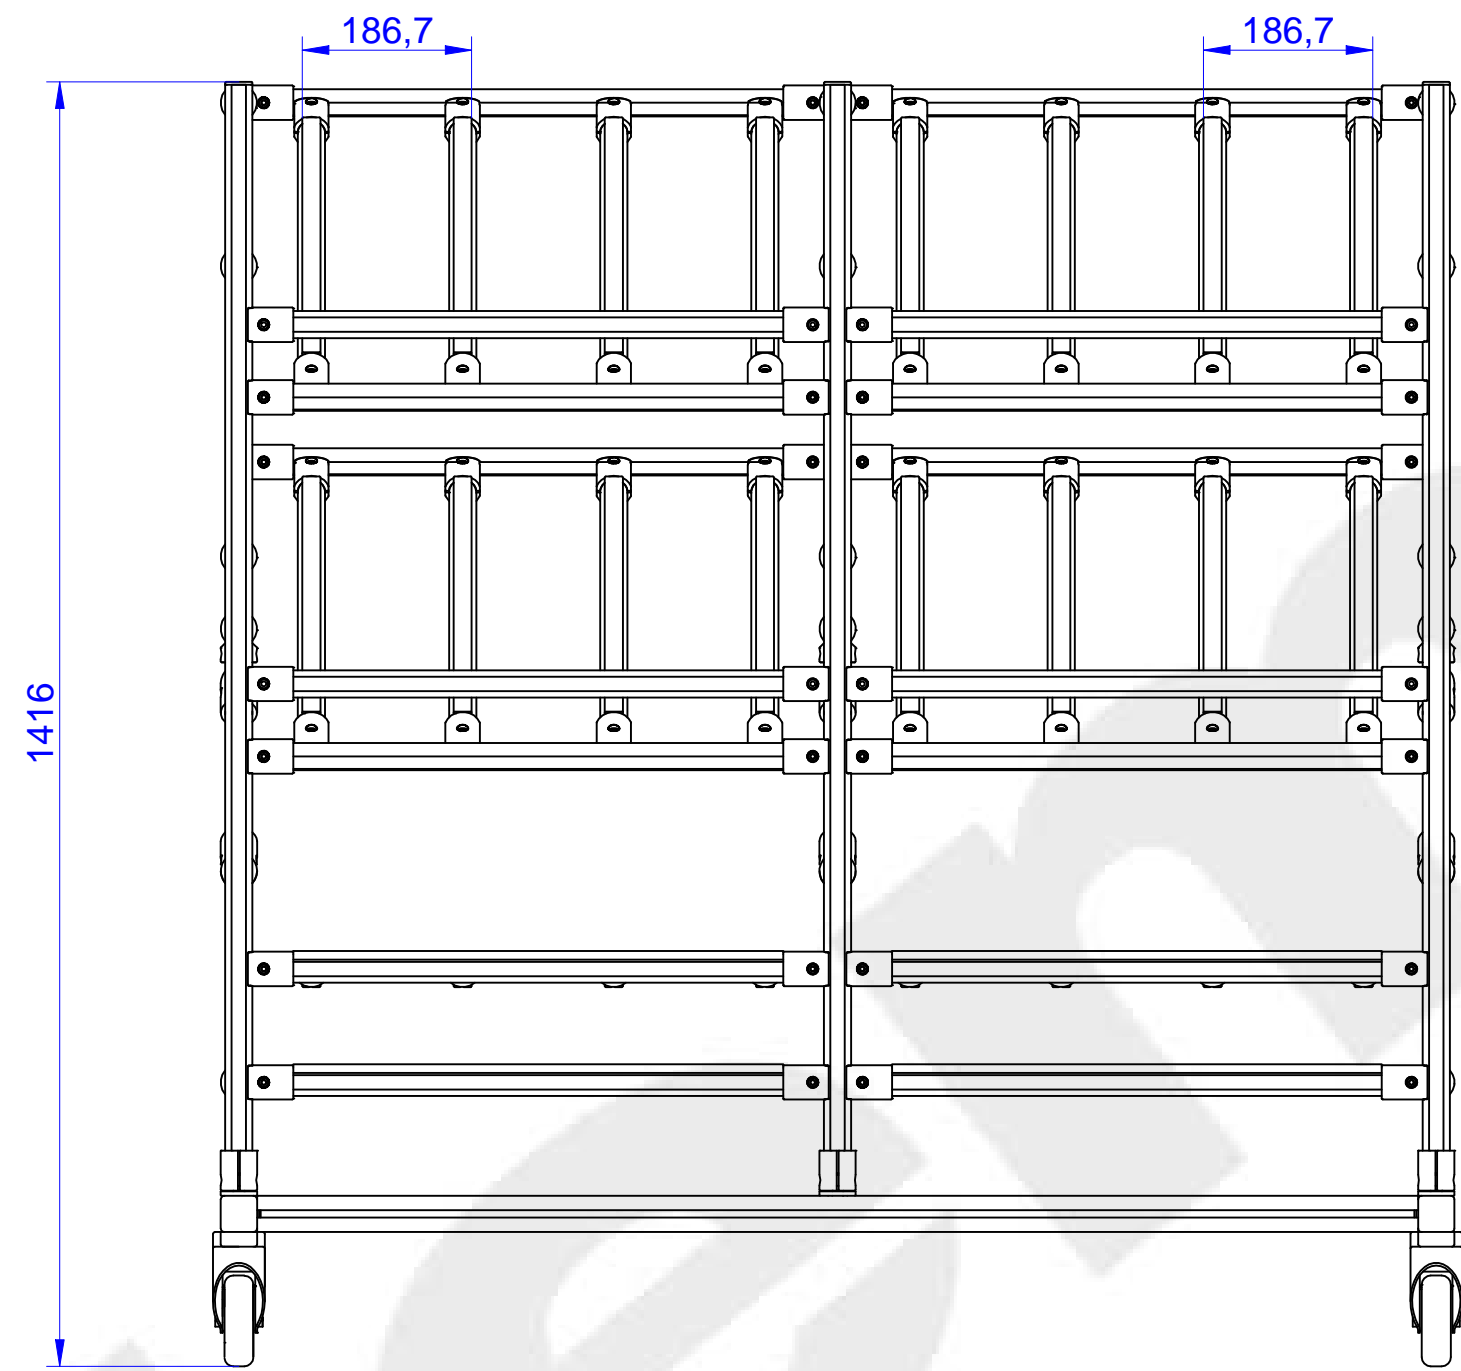

Gewicht in kg: 47 KG	Allgemeintoleranz DIN ISO 2768 -mK Schutzvermerk DIN ISO 16016 beachten		Bezeichnung:	
<b>item</b>	Bearb.	Datum	Name	Blatt 1
	Erstellt			

<b>item</b>	Gewicht in kg: 47 KG		Allgmeintoleranz DIN ISO 2768 -mK Schutzvermerk DIN ISO 16016 beachten		Bezeichnung:	
	Bearbeitet	Datum	Name			
	Erstellt			Blatt 2		