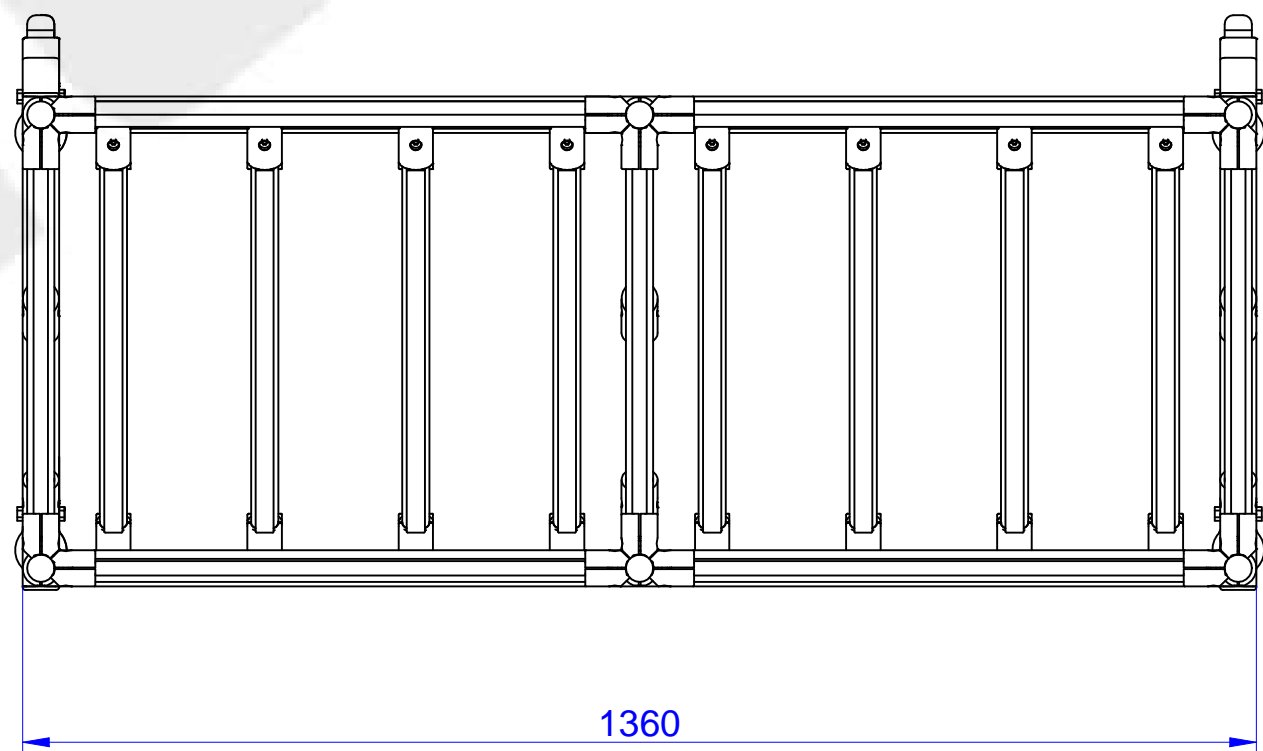

Gewicht in kg: 47 KG	Allgemeintoleranz DIN ISO 2768 -mK Schutzvermerk DIN ISO 16016 beachten		Bezeichnung:	
<b>item</b>	Bearb.	Datum	Name	Blatt 1
	Erstellt			

<b>item</b>	Gewicht in kg: 47 KG		Allgmeintoleranz DIN ISO 2768 -mK Schutzvermerk DIN ISO 16016 beachten		Bezeichnung:	
	Bearbeitet	Datum	Name			
	Erstellt			Blatt 2		