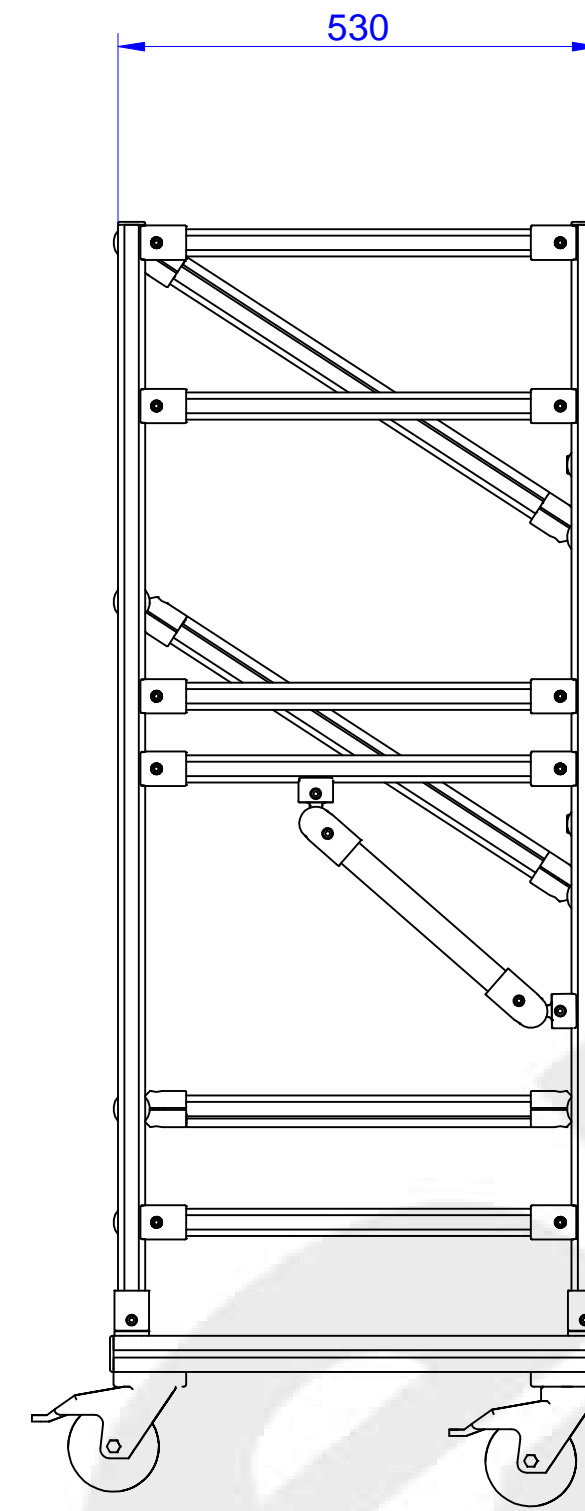

Gewicht in kg: 47 KG	Allgemeintoleranz DIN ISO 2768 -mK Schutzvermerk DIN ISO 16016 beachten		Bezeichnung:	
<b>item</b>	Bearb.	Datum	Name	Blatt 1
	Erstellt			

<b>item</b>	Gewicht in kg: 47 KG		Allgmeintoleranz DIN ISO 2768 -mK Schutzvermerk DIN ISO 16016 beachten		Bezeichnung:	
	Bearbeitet	Datum	Name			
	Erstellt			Blatt 2		