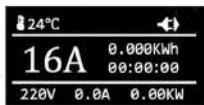

LATAUSLAITTEEN KÄYTTÖ

Tämä tuote on kompakti kannettava sähköauton latauslaite, joka on ihanteellinen ratkaisu helppoon lataamiseen kotona, työpaikalla tai mökillä.

VIRRANSÄÄTÖ

Latauslaitteessa on mahdollista säätää virransyöttöä 8A/10A/13A/16A. Varmista, että laitteessa on virta päällä. Paina pitkään sinistä nappia kunnes virrasta (A) kertova numero alkaa välkkyä. Paina lyhyesti sinistä näppäintä. Paina sinistä näppäintä, kunnes saat näytölle haluamasi virransyötön. Yhdistä sitten latauslaite autoon.

AJASTAMINEN

Voit ajastaa latausta 1-10 tuntia eteenpäin. Varmista, että laitteessa on virta päällä. Valitse haluamasi virta-asetus. Paina vihreää nappia valitaksesi tuntimäärän, jonka kuluttua lataus käynnistyy. Yhdistä latauslaite autoon

LAITTEEN LÄMPÖTILA	LAITTEEN TILA
LATAUSVIRTA-ASETUS (A)	LADATTU KWH
	LATAUSAIKA
LATAUSJÄNNITE	LATAUSVIRTA
	LATAUSTEHO

LCD-NÄYTTÖ KERTOO MENEILLÄÄN OLEVAN LATAUKSEN TIEDOT

ToGo latauslaite muistaa edellisen latauksen asetukset.