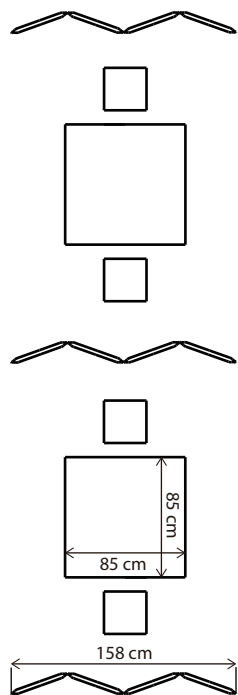

ベーシックなパーティションのレイアウト。
お部屋の中できっちりワークスペースを
区切るのではなく、ゆるやかな間仕切りと
して、視線を遮り落ち着く空間に。

Home

ゆるやかに区切るワークスペース②

こちらも4連タイプのベーシックなレイアウト。
安定感を出しやすい蛇腹折りでの設置例。
チャコールやミッドナイトブルーのダークカラーは
重厚感があり、大人インテリアにもお勧めです。

使用製品

パーテーション 160cm / チャコール / 4枚

使用製品

パーテーション 180cm / サフランイエロー / 8枚

Home/shop

ご自宅でも8枚使いで目隠しや
間仕切りのレイアウト

広いリビングの目隠しに、急な来客にも
慌てないレイアウト。フェルト生地
の優しい風合いは、インテリアにも
馴染みやすくお部屋の雰囲気を崩
しません。

ショップや病院、スクールなどの
ゆるやかな間仕切りとしても使
えるレイアウトです。

Office

商談・打ち合わせスペース

ベーシック 4連パーティションを3セット使い
打ち合わせスペースを設置。

工事不要なので手軽に導入が可能。配置換えにも
柔軟に対応できます。

使用製品

パーティション 160cm / アイスブルー / 4枚 / 3セット

電話ブース、おひとり様お待たせスペース Office

エントランスや待合スペース、おひとり様の来客にも対応可能なレイアウト。2枚使いの簡易的なレイアウトと6枚使いのレイアウトをご紹介します。

使用製品

左) パーテーション 160cm / チャコール / 2枚 / 2セット

右) パーテーション 160cm / ペールピンク / 6枚 / 2セット

直線で区切るレイアウト

ご要望の多いオフィス内をストレートラインで区切るレイアウトです。パーティションのみでは難しい直線配置もすべてのパネルに脚部をセットすることで安定感のあるまっすぐなレイアウトが可能になります。

使用製品

パーティション 180cm / ミッドナイトブルー / 8枚