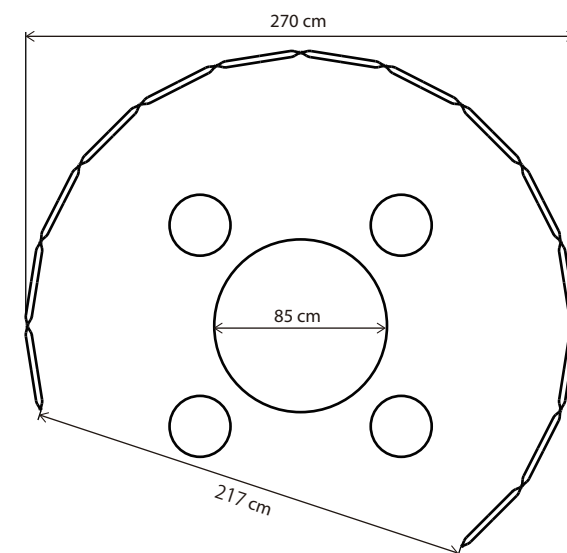

使用製品

(奥) パーテーション 160cm / サフランイエロー / 8枚

(手前) パーテーション 160cm / パールピンク / 8枚

打ち合わせブース④

打ち合わせブース③と同じような半円形でさらに広いスペースをつくったレイアウト。こちらはベーシックなグレーのパネルを使用しました。

簡易的なブースでありながら、ビジネスシーンの雰囲気には合うスタイリッシュさが魅力です。

使用製品

パーティション 180cm / グレー / 16 枚