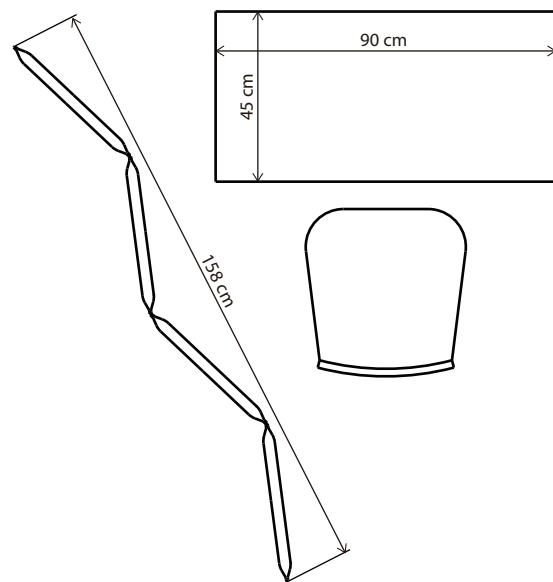

ベーシックなパーティションのレイアウト。
お部屋の中できっちりワークスペースを
区切るのではなく、ゆるやかな間仕切りと
して、視線を遮り落ち着く空間に。

Home

ゆるやかに区切るワークスペース②

こちらも4連タイプのベーシックなレイアウト。
安定感を出しやすい蛇腹折りでの設置例。
チャコールやミッドナイトブルーのダークカラーは
重厚感があり、大人インテリアにもお勧めです。

使用製品

パーテーション 160cm / チャコール / 4枚