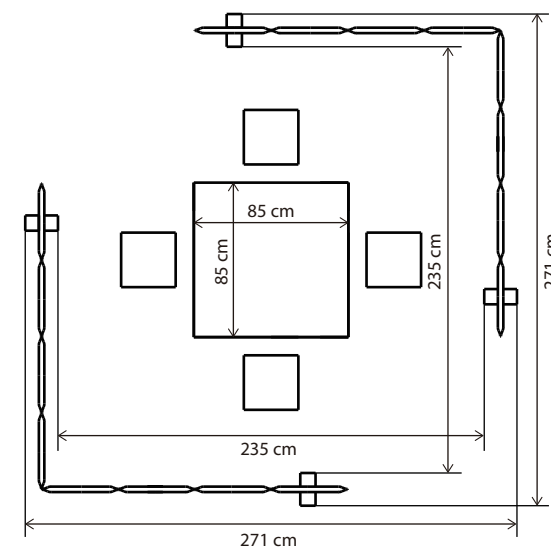

使用製品

左) パーテーション 160cm / チャコール / 2枚 / 2セット

右) パーテーション 160cm / ペールピンク / 6枚 / 2セット

直線で区切るレイアウト

ご要望の多いオフィス内をストレートラインで区切るレイアウトです。パーティションのみでは難しい直線配置もすべてのパネルに脚部をセットすることで安定感のあるまっすぐなレイアウトが可能になります。

使用製品

パーティション 180cm / ミッドナイトブルー / 8枚

脚部 ブラック / 1セット

Office

打ち合わせブース①

8枚使いを2セット使用して、打ち合わせブースに。左右対象のレイアウトと、圧迫感の少ない配置にしています。

光も差し込み、密になりすぎないのも魅力のひとつ。

使用製品

パーティション 180cm / グレー / 8枚 / 2セット

脚部 ブラック / 2セット

Office

打ち合わせブース②

直線の囲みレイアウトは、すっきりとした視覚的効果もあり、個室のような雰囲気スペースをつくることができます。

口の字の一部をオープンにしたレイアウトなのでパネルの安定性も高く、脚部無しの設置もしやすくなっています。

使用製品

パーティション 160cm / アイスブルー / 16 枚

打ち合わせブース③

色違いで2箇所にブースを設置。
「イエローのブースでお待ちください」
「ピンクのブースは使用中です」など
色を分けることでより快適にお使い
いただけるシーンを想定しました。
サフランイエローやパールピンクのカラー
も、オフィスやショップ内に馴染みやすい
ようにと試行錯誤の上、ピックアップされ
た人気のカラーとなっております。