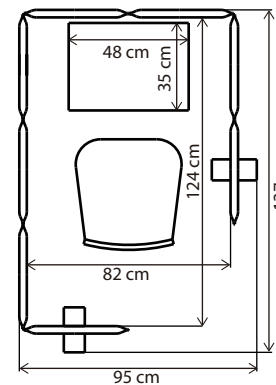

テレビ会議のしやすい環境を整える

Office

囲むようなレイアウトで個室のような空間に。吸音効果により反響音をやわらげ、テレビ会議もスムーズに。

使用製品

左) パーテーション 180cm / アイスブルー / 8枚 / 2セット

脚部 ブラック / 2セット

右) パーテーション 180cm / ペールピンク / 8枚

脚部 ブラック / 1セット