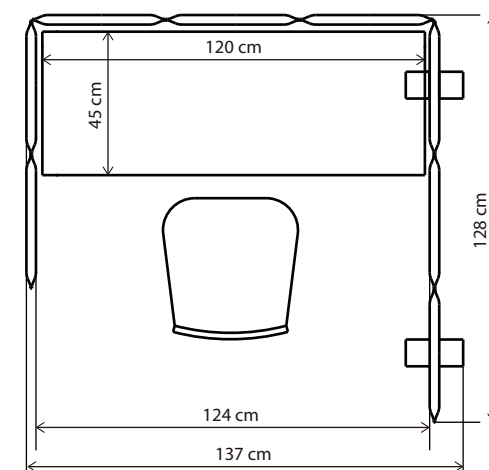

リビングの一角にワークスペース

家族が集まるくつろぎの空間の一角に集中できるワークスペースを設置。部屋の壁を利用し、左右非対称ながら違和感のないゆとりのあるレイアウトになっています。

使用製品

パーティション 160cm / アイスブルー / 8枚

脚部 ブラック / 1セット

ひとり時間をゆっくり過ごす、くつろぎレイアウト

Home/Office

チェアに2枚のパーテーションで
ゆるやかに視線を遮る。