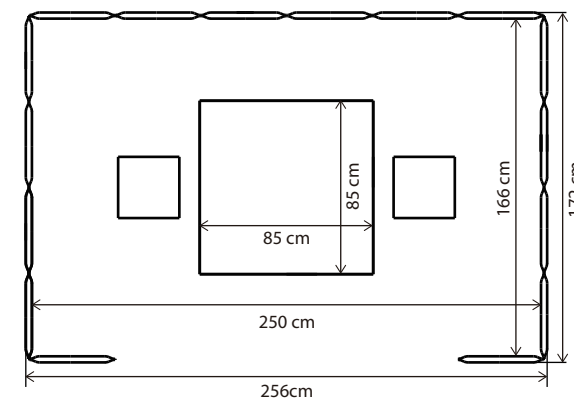

Office

打ち合わせブース②

直線の囲みレイアウトは、すっきりとした視覚的効果もあり、個室のような雰囲気スペースをつくることができます。

口の字の一部をオープンにしたレイアウトなのでパネルの安定性も高く、脚部無しの設置もしやすくなっています。

使用製品

パーティション 160cm / アイスブルー / 16 枚

打ち合わせブース③

色違いで2箇所にブースを設置。
「イエローのブースでお待ちください」
「ピンクのブースは使用中です」など
色を分けることでより快適にお使い
いただけるシーンを想定しました。
サフランイエローやパールピンクのカラー
も、オフィスやショップ内に馴染みやすい
ようにと試行錯誤の上、ピックアップされ
た人気のカラーとなっております。

使用製品

(奥) パーテーション 160cm / サフランイエロー / 8枚

(手前) パーテーション 160cm / パールピンク / 8枚

打ち合わせブース④

打ち合わせブース③と同じような半円形でさらに広いスペースをつくったレイアウト。こちらはベーシックなグレーのパネルを使用しました。

簡易的なブースでありながら、ビジネスシーンの雰囲気には合うスタイリッシュさが魅力です。

使用製品

パーティション 180cm / グレー / 16 枚