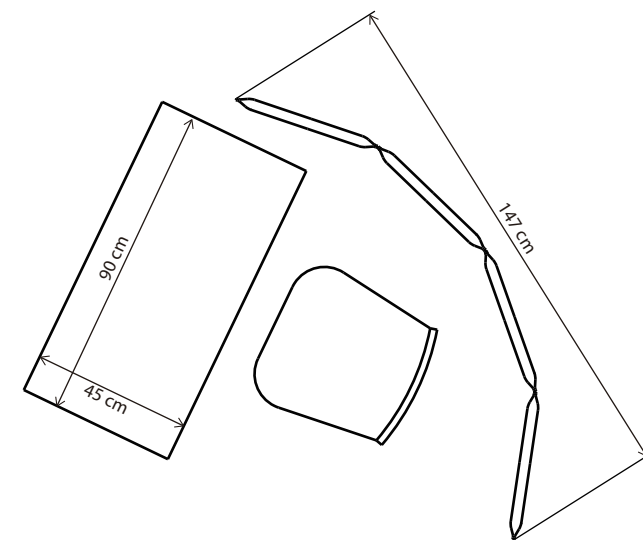

2枚使いのコンパクトさはご自宅でも使いやすいレイアウトです。
優しい色合いのピスタチオ、ペールピンクは病院の待合ブースに多く
採用されているカラーとなっています。

使用製品

左) パーテーション 160cm / ピスタチオ / 2枚

右) パーテーション 160cm / ペールピンク / 2枚

使用製品

パーティション 160cm / グレー / 4枚

Home

ゆるやかに区切るワークスペース

ベーシックなパーティションのレイアウト。
お部屋の中できっちりワークスペースを
区切るのではなく、ゆるやかな間仕切りと
して、視線を遮り落ち着く空間に。

Home

ゆるやかに区切るワークスペース②

こちらも4連タイプのベーシックなレイアウト。
安定感を出しやすい蛇腹折りでの設置例。
チャコールやミッドナイトブルーのダークカラーは
重厚感があり、大人インテリアにもお勧めです。

使用製品

パーテーション 160cm / チャコール / 4枚