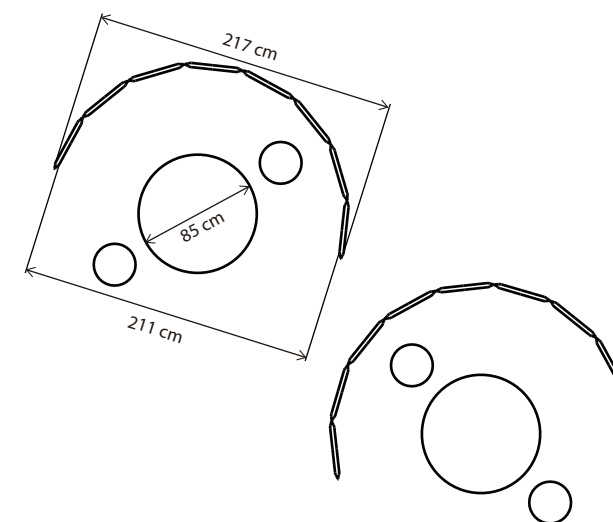

打ち合わせブース③

色違いで2箇所にブースを設置。
「イエローのブースでお待ちください」
「ピンクのブースは使用中です」など
色を分けることでより快適にお使い
いただけるシーンを想定しました。
サフランイエローやパールピンクのカラー
も、オフィスやショップ内に馴染みやすい
ようにと試行錯誤の上、ピックアップされ
た人気のカラーとなっております。

使用製品

(奥) パーテーション 160cm / サフランイエロー / 8枚

(手前) パーテーション 160cm / パールピンク / 8枚