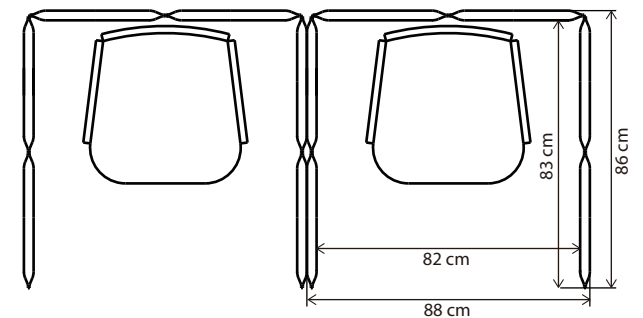

ベーシック 4連パーティションを3セット使い
打ち合わせスペースを設置。

工事不要なので手軽に導入が可能。配置換えにも
柔軟に対応できます。

使用製品

パーティション 160cm / アイスブルー / 4枚 / 3セット

電話ブース、おひとり様お待たせスペース Office

エントランスや待合スペース、おひとり様の来客にも対応可能なレイアウト。2枚使いの簡易的なレイアウトと6枚使いのレイアウトをご紹介します。

使用製品

左) パーテーション 160cm / チャコール / 2枚 / 2セット

右) パーテーション 160cm / ペールピンク / 6枚 / 2セット

直線で区切るレイアウト

ご要望の多いオフィス内をストレートラインで区切るレイアウトです。パーティションのみでは難しい直線配置もすべてのパネルに脚部をセットすることで安定感のあるまっすぐなレイアウトが可能になります。

使用製品

パーティション 180cm / ミッドナイトブルー / 8枚