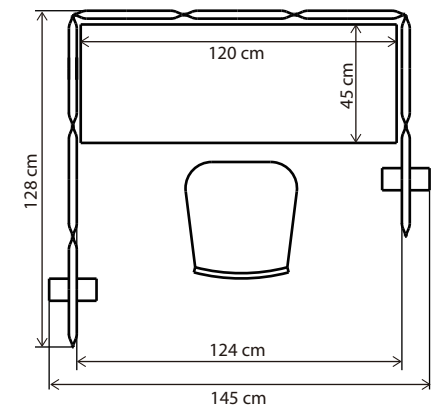

テレビ会議のしやすい環境を整える

Office

囲むようなレイアウトで個室のような空間に。吸音効果により反響音をやわらげ、テレビ会議もスムーズに。

使用製品

左) パーテーション 180cm / アイスブルー / 8枚 / 2セット

脚部 ブラック / 2セット

右) パーテーション 180cm / ペールピンク / 8枚

脚部 ブラック / 1セット