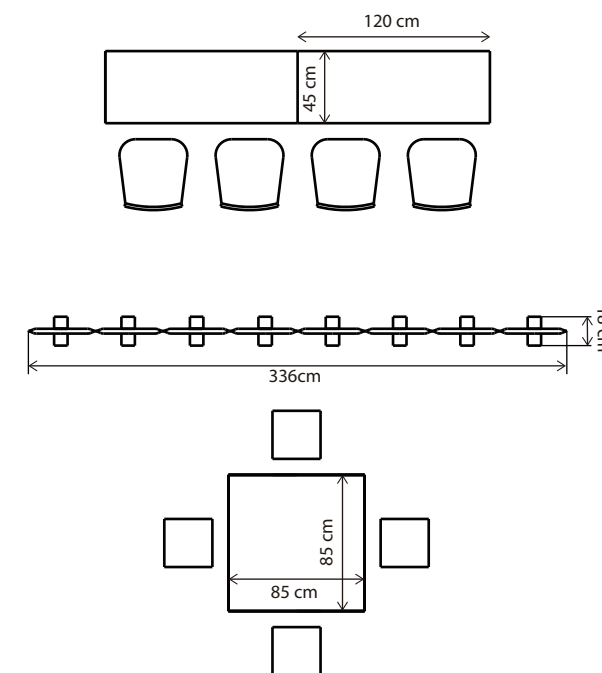

直線で区切るレイアウト

ご要望の多いオフィス内をストレートラインで区切るレイアウトです。パーティションのみでは難しい直線配置もすべてのパネルに脚部をセットすることで安定感のあるまっすぐなレイアウトが可能になります。

使用製品

パーティション 180cm / ミッドナイトブルー / 8枚

脚部 ホワイト / 4セット