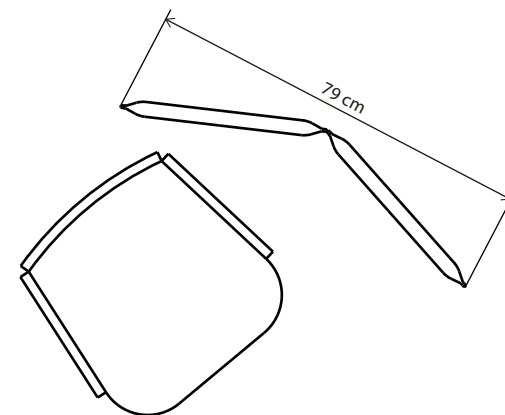

使用製品

左) パーテーション 160cm / ピスタチオ / 2枚

右) パーテーション 160cm / ペールピンク / 2枚