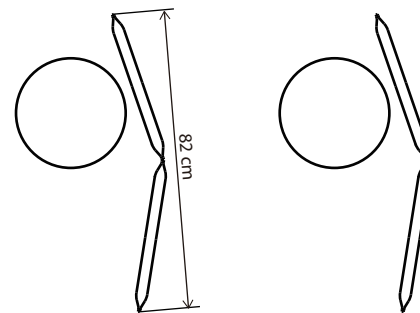

ベーシック 4連パーティションを3セット使い
打ち合わせスペースを設置。

工事不要なので手軽に導入が可能。配置換えにも
柔軟に対応できます。

使用製品

パーティション 160cm / アイスブルー / 4枚 / 3セット

電話ブース、おひとり様お待たせスペース Office

エントランスや待合スペース、おひとり様の来客にも対応可能なレイアウト。2枚使いの簡易的なレイアウトと6枚使いのレイアウトをご紹介します。

使用製品

左) パーテーション 160cm / チャコール / 2枚 / 2セット

右) パーテーション 160cm / ペールピンク / 6枚 / 2セット

直線で区切るレイアウト

ご要望の多いオフィス内をストレートラインで区切るレイアウトです。パーティションのみでは難しい直線配置もすべてのパネルに脚部をセットすることで安定感のあるまっすぐなレイアウトが可能になります。

使用製品

パーティション 180cm / ミッドナイトブルー / 8枚