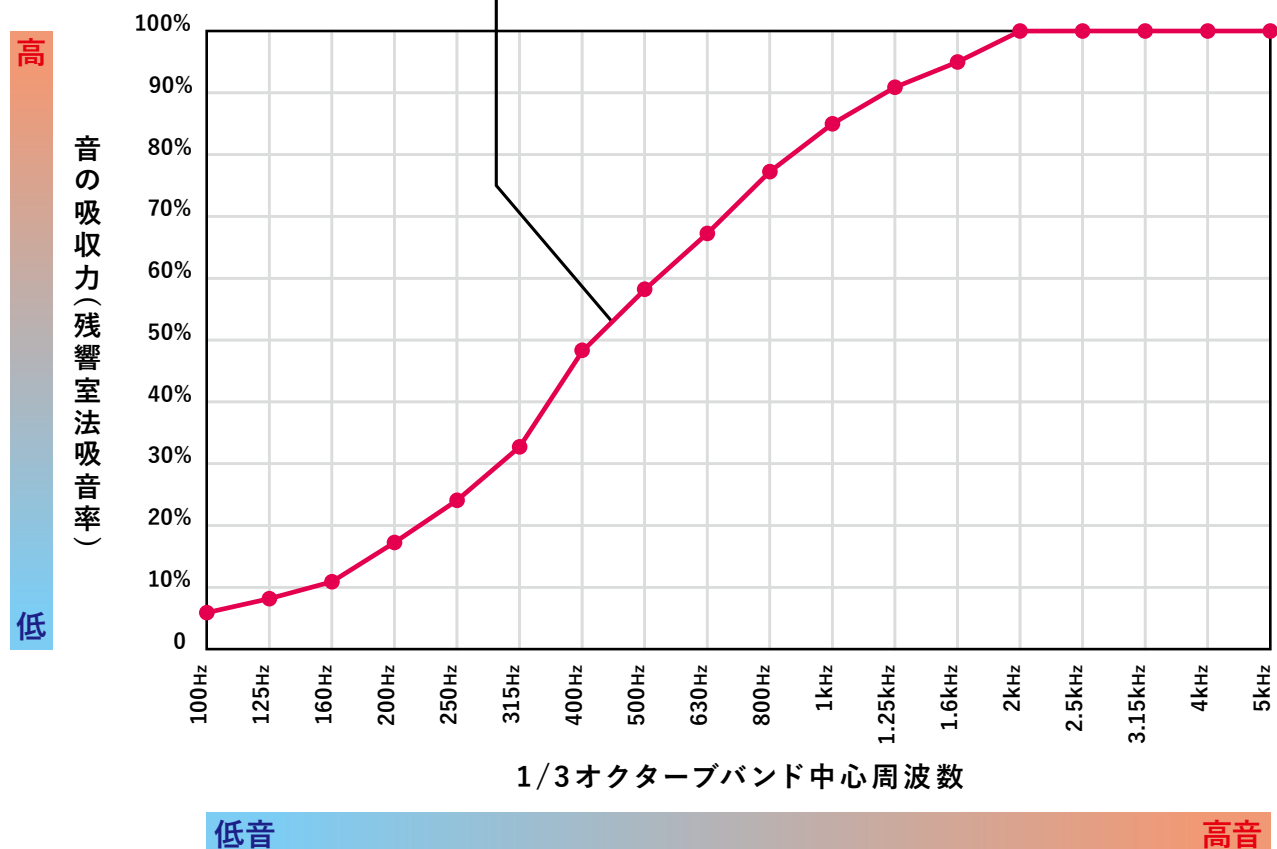

フェルト生地と高密度極細繊維の2層構造で音を逃がしません。

表皮部分)
表面のフェルトが音を通る時の力を分散し弱め、更に入ってきた音を閉じ込め逃がさない。

吸音材部分)
極細の繊維が音波を微弱な熱エネルギーに変換、吸収。

吸音性能比較

柔らかい素材のため、幅広い音域で高い吸音効果を発揮します。

OTTO R(60cm×60cm 厚み3cm※参考)

OTTO R を貼ることで、壁に当たる音を直接キャッチ。
 反射を抑え、不快な響きを改善することができます。