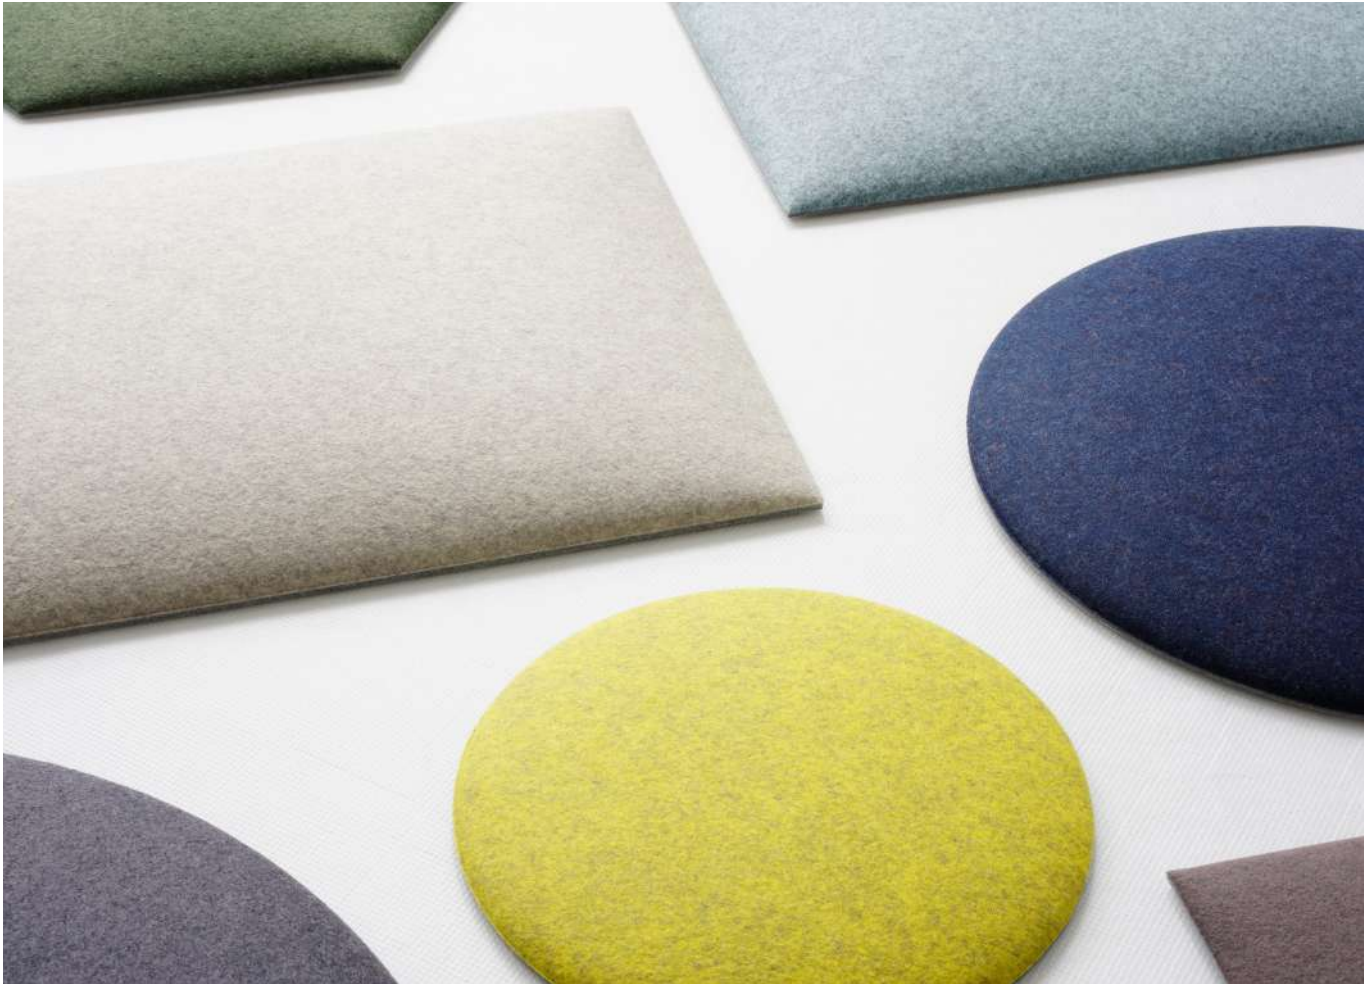

OTTO R(オットー・アール) とは

表面は R 加工で緩やかなカーブに仕上げ、落ち着いたカラー展開でよりシックな印象に。

R 加工の語源である円の半径 (radius) と洗練する (refine) の頭文字から、OTTO R(オットー・アール) と名付けました。

最高レベルの吸音材を使用した性能はもちろんのこと、モダンなデザインはオフィスの印象を明るくし、昨今注目される働き方改革の一環としてもご使用いただけます。

安心の素材で小さなお子様のいる環境にも

最高レベルの吸音材。ペットボトルや衣服等にも使われるポリエステル繊維で作られています。

人体への危険が無い安心・安全な素材です。また OTTO R の製造は日本国内で行っております。

オフィスはもちろん、キッズスペースや店舗、幼稚園や保育所等の小さなお子様がお越し場所にも、安心して設置いただけます。

素材 | 表皮：フェルト 吸音材：ポリエステル繊維

設置方法 | マグネット・両面テープよりお選びいただけます

備考 | 高い吸音率を実現するため柔らかい繊維を使用しており、厚みがに若干のバラつきがあります。
オーダーサイズやカット加工、生地の手直し加工は承っておりません。