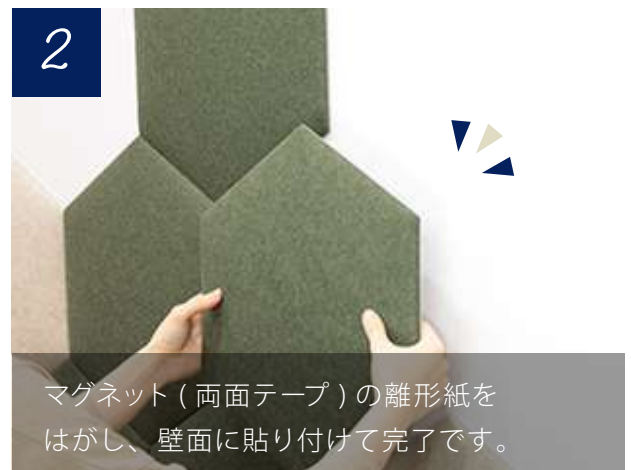

両面テープ

表面 裏面

- 一般的な壁紙（塩ビ系、樹脂系）他、いろいろな材質の壁に貼付可能。
- 塩ビ系壁紙等は、剥がした際に壁紙表面を少し傷つける場合がある。（白色のクロスならほぼ見えない程度）

簡単2ステップで設置完了

1

付属のマグネット（両面テープ）を裏面に貼り付けます。

2

マグネット（両面テープ）の離形紙をはがし、壁面に貼り付けて完了です。

※上図は両面テープの場合です。詳しい使い方は商品に同梱されたチラシをご参照ください。

優れたデザイン性

吸音材としてだけでなく、インテリアとしての価値も提供

表面に R 加工を施し、緩くカーブさせることで立体的なデザインに仕上げています。

また、馴染みやすい落ち着いたカラー展開で、オフィスらしさはそのままにモダンな雰囲気を演出します。

表面の R 加工で 立体感のある壁面装飾に

緩やかにカーブしているため、隣り合わせに貼ることでパネル同士が陰影をつくり、モダンな雰囲気を演出します。