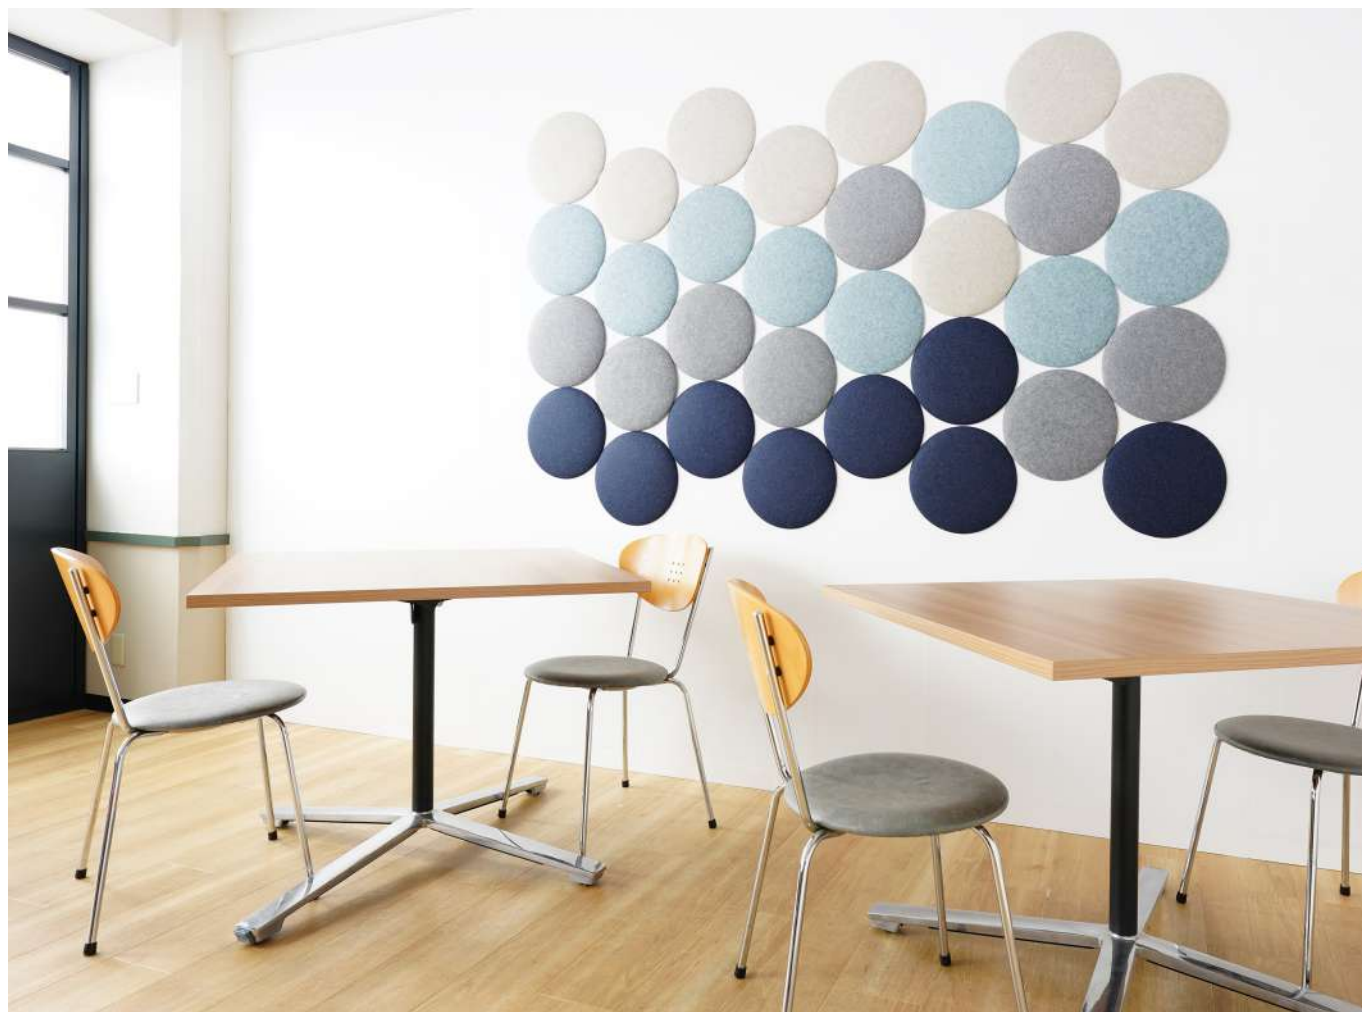

丸型 追加用パネル 組み合わせの自由度がさらにアップする追加パネル。少ない面積からお試しいただく場合にも。