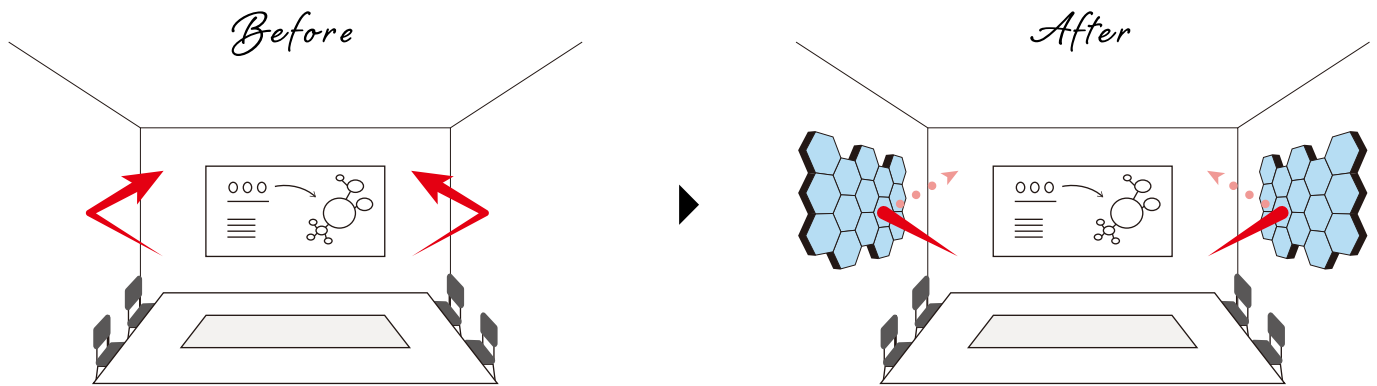

フェルト生地と高密度極細繊維の2層構造で音を逃がしません。

表皮部分)
表面のフェルトが音を通る時の力を分散し弱め、更に入ってきた音を閉じ込め逃がさない。

吸音材部分)
極細の繊維が音波を微弱な熱エネルギーに変換、吸収。

吸音性能比較

柔らかい素材のため、幅広い音域で高い吸音効果を発揮します。

OTTO R(60cm×60cm 厚み3cm※参考)

OTTO R を貼ることで、壁に当たる音を直接キャッチ。
 反射を抑え、不快な響きを改善することができます。