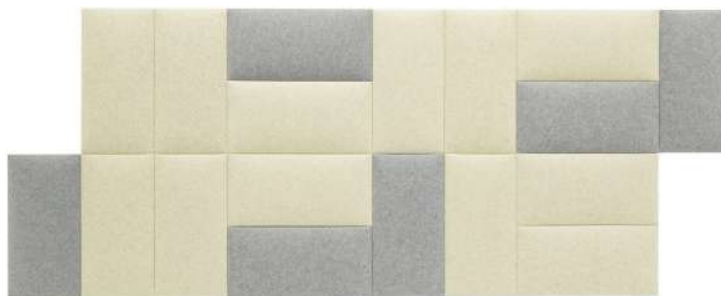

600mmx300mm 18 枚セット

品番 ottor-600-300-18set

1 セットあたりの推奨対応平米数：19.8 m²～ 33.0 m²

¥63,250 (税込)

COLOR 下記配色パターンと単色 8 色の合計 16 色からお選びいただけます

オリーブグリーン
×
ベージュ

ミッドナイトブルー
×
ベージュ

グレー × ベージュ

サフランイエロー
×
ベージュ

ベージュ × グレー

アイスブルー
×
ベージュ

モカブラウン
×
ベージュ

チョコレート
×
ベージュ

配色パターンの枚数について

12 枚セット：メインカラー 9 枚、サブカラー 3 枚

18 枚セット：メインカラー 12 枚、サブカラー 6 枚

OTHER

追加用パネル 600mmx300mm 6 枚セット販売

品番 ottor-600-300-6set

¥22,770 (税込)