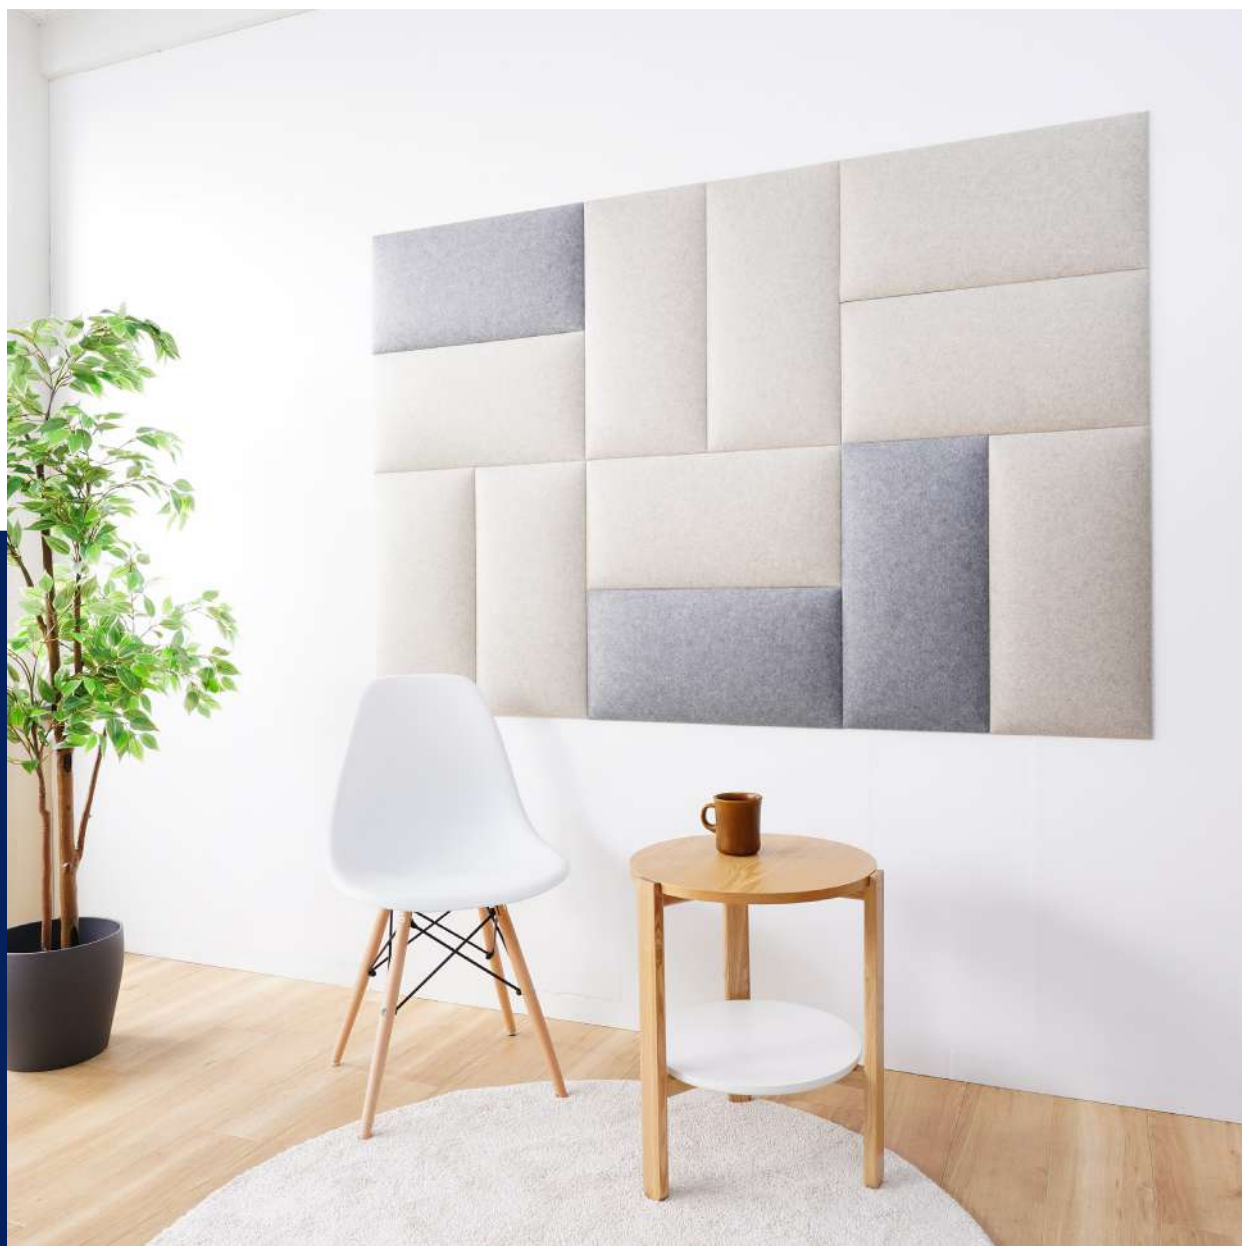

OTTO R

オットー・アール

Design sound absorbing panel OTTO R series collection

Produced by LIBGRAPHY