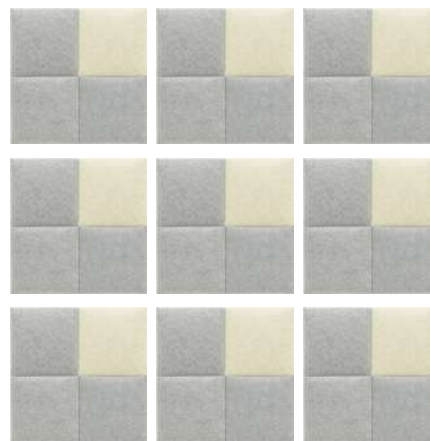

300mmx300mm 36 枚セット

品番 ottor-300-300-36set

1 セットあたりの推奨対応平米数：19.8 m²～ 33.0 m²

¥74,470（税込）

COLOR 下記配色パターンと単色 8 色の合計 16 色からお選びいただけます

オリーブグリーン
×
ベージュ

ミッドナイトブルー
×
ベージュ

グレー × ベージュ

サフランイエロー
×
ベージュ

ベージュ × グレー

アイスブルー
×
ベージュ

モカブラウン
×
ベージュ

チョコレート
×
ベージュ

配色パターンの枚数について

24 枚セット：メインカラー 18 枚、サブカラー 6 枚

36 枚セット：メインカラー 27 枚、サブカラー 9 枚

OTHER

追加用パネル 300mmx300mm 8 枚セット

品番 ottor-300-300-8set

¥19,250（税込）