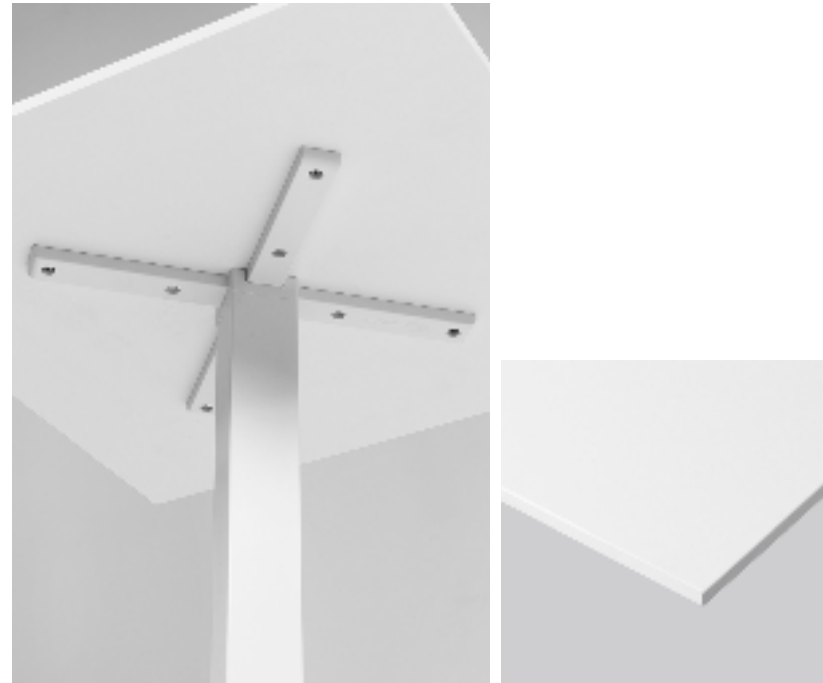

FIORE bianco/piano Laminato 70x70 total white