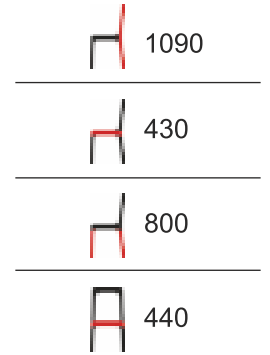

Prague bar 02