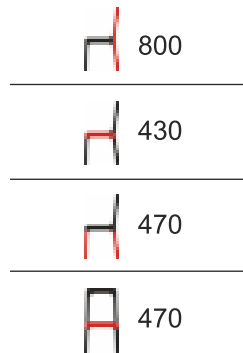

Bloom

Bloom

Ami

Jonathan

Weston

ID

 790

 480

 450

 580

Gustave bar 60

bar 80

750

480

445

410