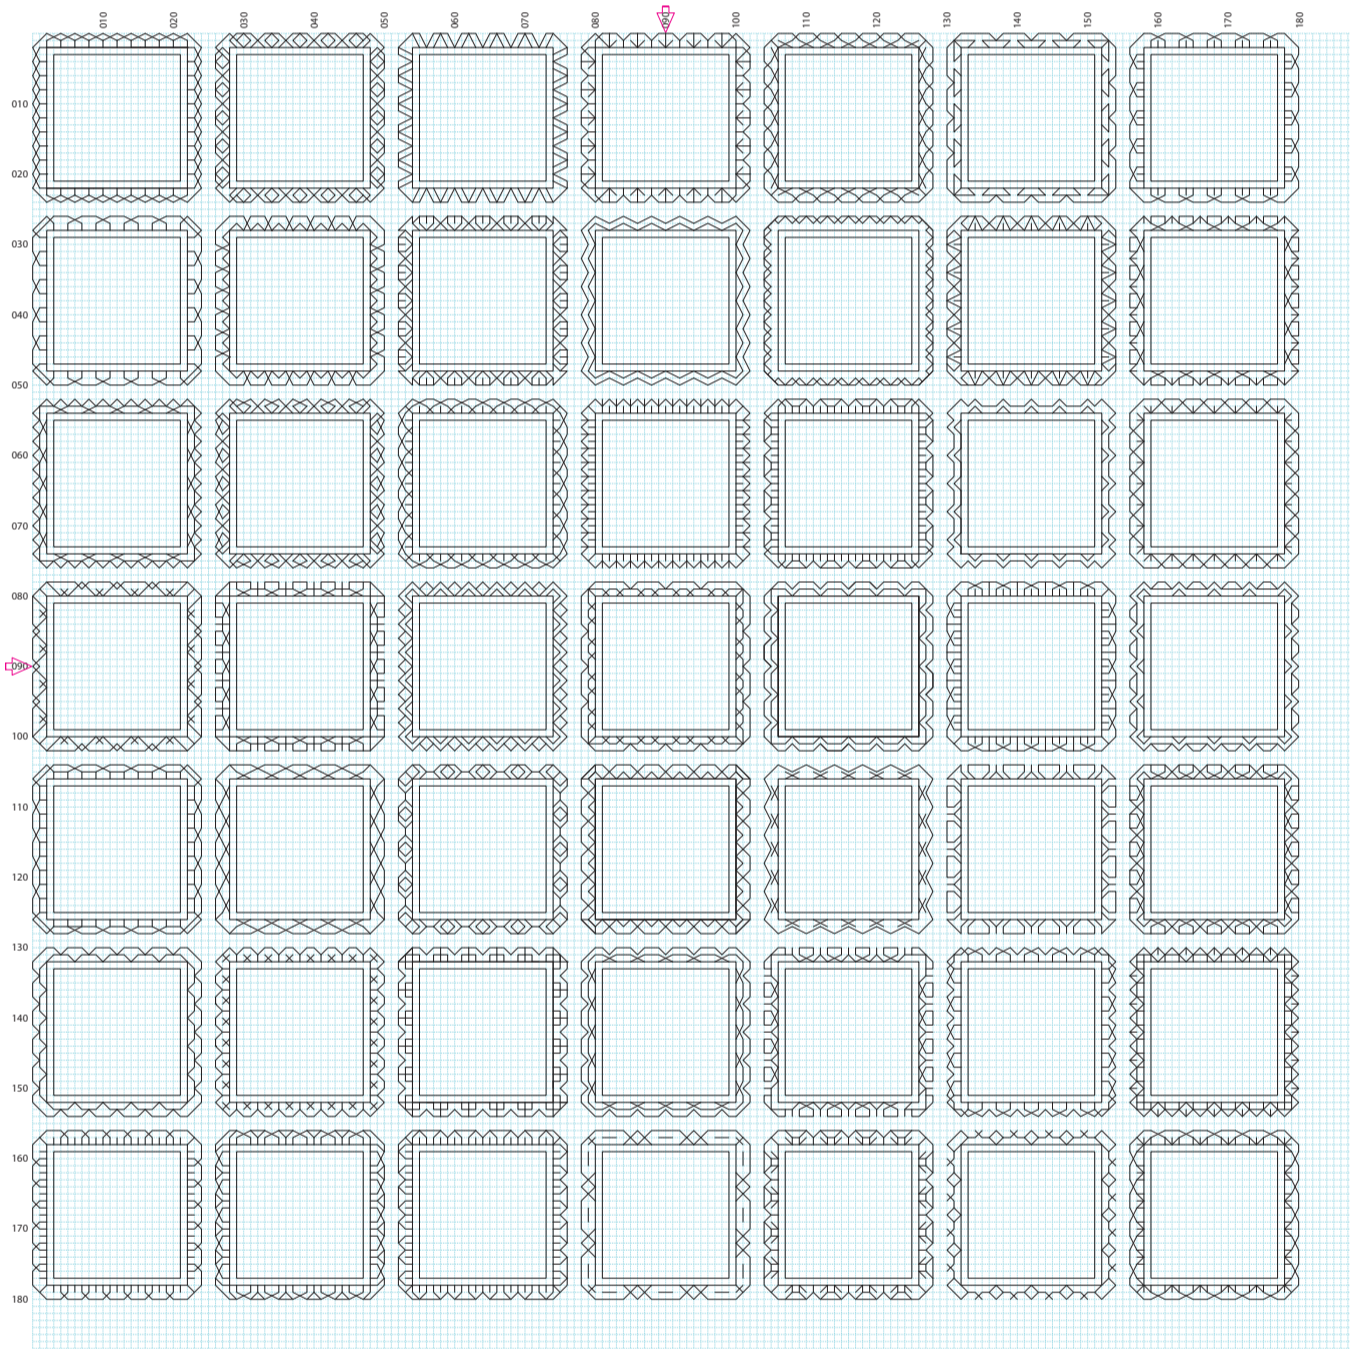

2023 botanical SFL - squares & borders

Design size in stitches - 180 w x 180 h

Size on 14 count aida

33 x 33 cm  
13 x 13 inches

Size on 16 count aida

29 x 29 cm  
11.5 x 11.5 inches

Size on 18 count aida

26 x 26 cm  
10 x 10 inches

Key

1	2	3	4	5	6	7
8	9	10	11	12	13	14
15	16	17	18	19	20	21
22	23	24	25	26	27	28
29	30	31	32	33	34	35
36	37	38	39	40	41	42
43	44	45	46	47	48	49