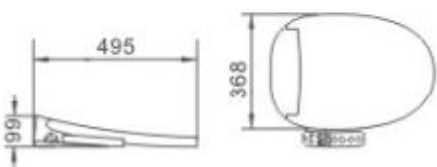

## Modelos disponibles

Klinus M102U  
Forma en "U"

Klinus M102O  
Forma en "O"

La funcionalidad de ambos modelos es la misma. Sólo difieren estéticamente para estar en armonía con la forma de las tazas existentes. Para elegir la forma mira tu inodoro desde arriba y verás una forma de "O" o de "U".