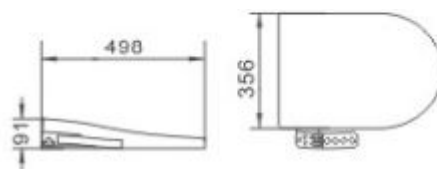

## Modelos disponibles

Klinus M102U  
Forma en "U"

Klinus M102O  
Forma en "O"

La funcionalidad de ambos modelos es la misma. Sólo difieren estéticamente para estar en armonía con la forma de las tazas existentes. Para elegir la forma mira tu inodoro desde arriba y verás una forma de "O" o de "U".