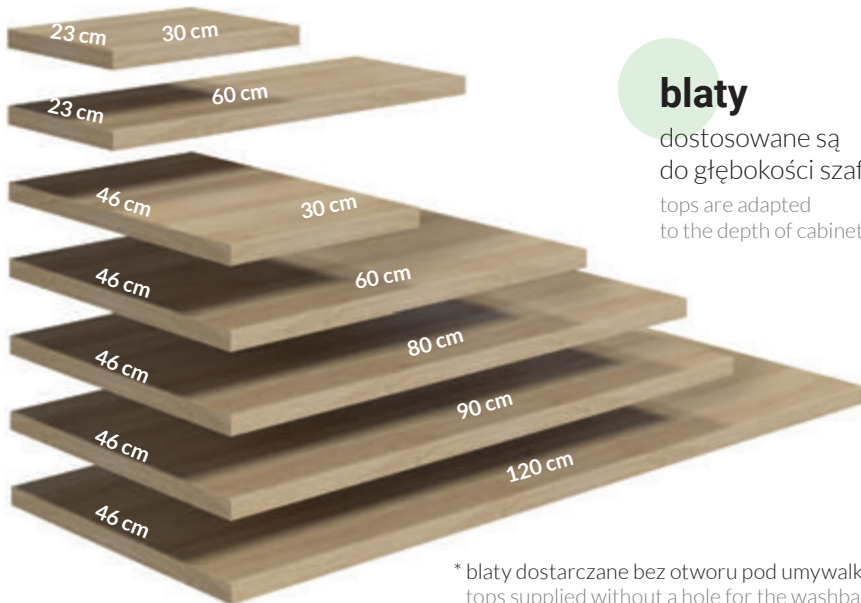

szuflada z miejscem na syfon

w szafce dedykowanej pod umywalkę
drawer with trap space in a washbasin cabinet

blaty

dostosowane są do głębokości szafek
tops are adapted to the depth of cabinets

kolory blatów