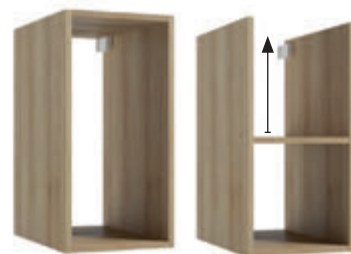

kubik podwójny można zawiesić w pionie i w poziomie

double cubic unit can be hung vertically and horizontally

kolory kubików

cubic colours

biały laminat
white laminate

dekor buk truflowy
decor truffle beech

dekor czarny beton
decor black storm

dwa sposoby montażu półki

two ways of shelf mounting

* wymiary szafek zaokrąglono do pełnych centymetrów
the dimensions of cabinets were rounded to the nearest centimetres