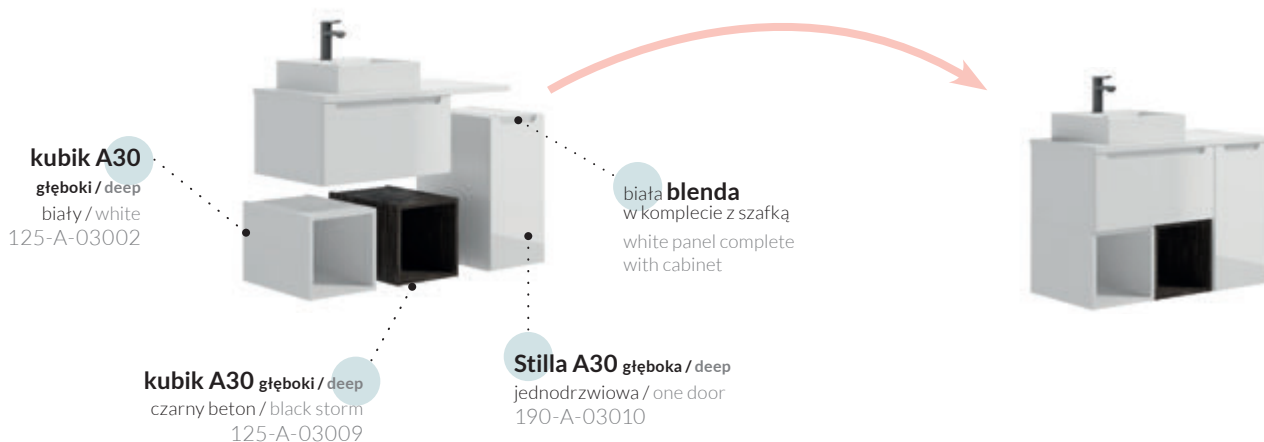

two ways of shelf mounting

* wymiary szafek zaokrąglono do pełnych centymetrów
the dimensions of cabinets were rounded to the nearest centimetres

ZAPROJEKTUJ MAŁĄ ŁAZIENKĘ
DESIGN A SMALL BATHROOM

Ø NAS

etapy
budowania
tego zestawu

znajdziesz na stronie obok

find the stages of building
this set on the
opposite page

ETAP 1: stwórz zestaw z umywalką
STAGE 1: create a set with a washbasin

ETAP 2: dodaj kolejne elementy
STAGE 2: add further elements