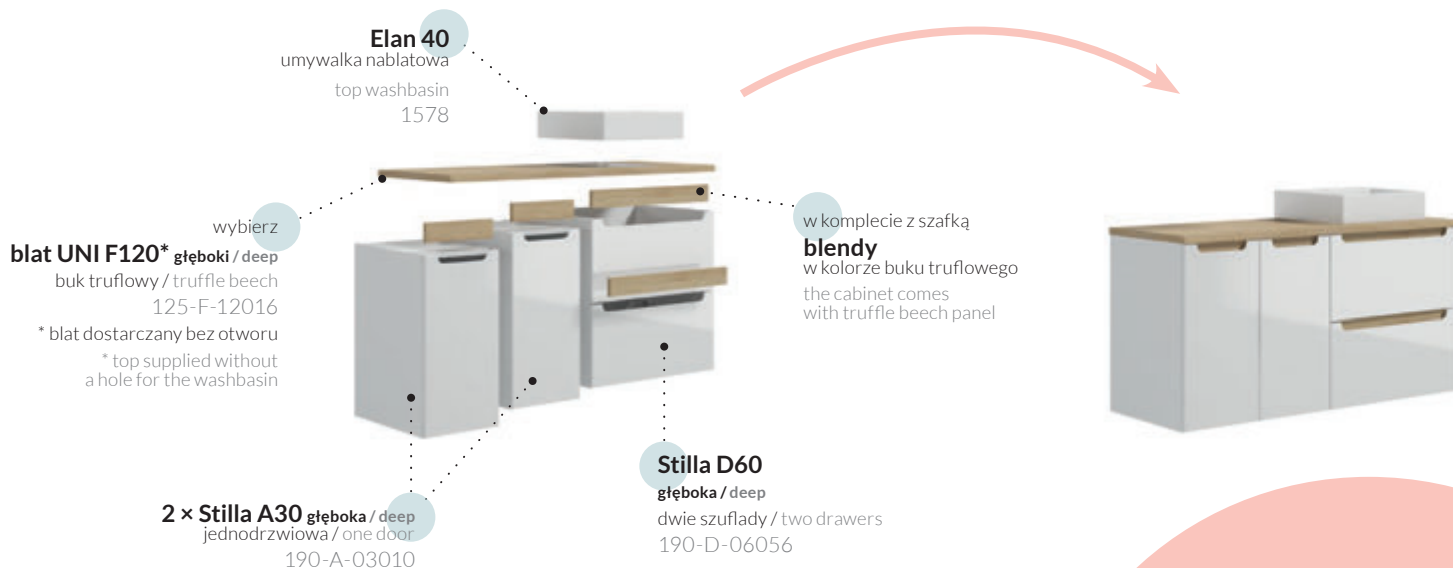

znajdziesz na stronie obok

find the stages of building
this set on the
opposite page

ETAP 1: stwórz zestaw z umywalką
STAGE 1: create a set with a washbasin

ETAP 2: dodaj kolejne elementy
STAGE 2: add further elements

ETAP 3: uzupełnij zestaw mebli o szafkę lustrzaną Multi Glass i płytkie kubiki
STAGE 3: complete the furniture set with a Multi Glass mirror cabinet and shallow cubic units

ZAPROJEKTUJ DUŻĄ ŁAZIENKĘ

DESIGN A LARGE BATHROOM

etapy budowania tego zestawu
znajdziesz poniżej
you can find the stages of building this set below

ETAP 1: stwórz zestaw z umywalką
STAGE 1: create a set with a washbasin

ETAP 2: uzupełnij zestaw o szafki wiszące
STAGE 2: complete the set with hanging cabinets