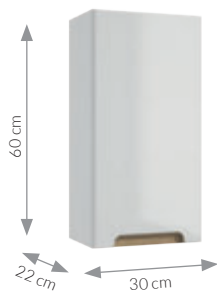

Szafki z drzwiami występują w wersji płytkiej i głębokiej

Door cabinets are available in shallow and deep versions

Stilla A30
płytki / shallow
190-A-03011