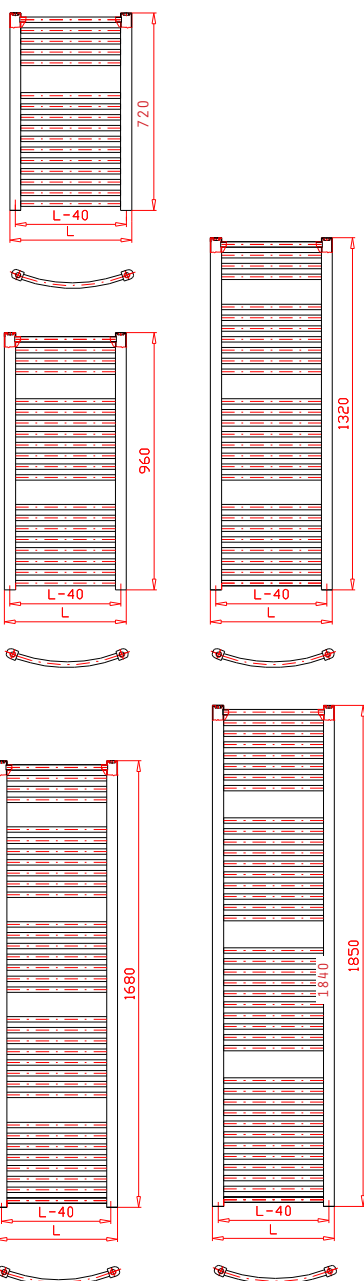

## Typ KDO, KDO 22

Radiátor KDO je tradiční oblý odporový typ topného tělesa, který je dlouhodobě jedním z nejprodávějších topných těles na trhu. Nabízen je ve variantách s tyčemi 20 mm nebo 22 mm. Typ KDO je jedním z nejspěšnějších výrobků Thermal Trend, který je díky originální pokročilé technologii vyráběn již 25 let.

Materiál / Material	Ocelové vertikální tyče v profilu D 30x40 mm s prohlými horizontálními trubkami 20 mm nebo 22 mm / Steel vertical pipes in D profile 30x40 mm with curved horizontal tubes 20 mm or 22 mm
Výška H / Height H	720, 960, 1320, 1680, 1840 mm
Šířka W / Width W	450, 600, 750 mm
Připojovací rozteč / Connecting pitch	40 mm
Připojovací závit / Connecting thread	4x G 1/2 vnitřní / inner
Pracovní přetlak / Ordinary working overpressure	1,0 MPa
Zkušební přetlak / Quality assurance overpressure	1,5 MPa
Nejvyšší přípustná provozní teplota / Maximal admissible working temperature	110 °C
Příkon / Input power	300 – 1000 W