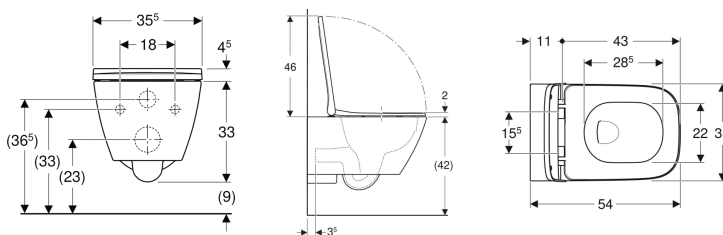

Set stenske WC-školjke Geberit Smyle Square, zaprta oblika, Rimfree, z WC-sedežem s pokrovom, prekrivajoč pokrov

Slika primera

Predvidene vrste uporabe

- Za podometne splakovalnike

Lastnosti

- Stenska izvedba
- Rimfree
- Enostavna pritrditev s stensko pritrditvijo Geberit tipa EFF3 za WC
- Tip 1, velika splakovalna količina 6/5 l, v skladu s standardom EN 997

- Izpira s 4,5 l
- Zaprta oblika
- Skrita pritrditev
- WC-sedež s pokrovom iz duroplasta, antibakterijski
- Prekrivajoči WC pokrov
- Vitek dizajn

Tehnični podatki

Material | sanitarna keramika

Obseg dobave

- WC-keramika
- WC-sedež s pokrovom

- Pritrdilni material

Št. artikla	Barva / površina	B	H	T	Sistem hitre demontaže	Sistem mehkega zapiranja	Pritrdilo	Material tečaja
500.683.00.2	bela	35.5 cm	37.5 cm	54 cm	da	da	od zgoraj	medenina, kromirana