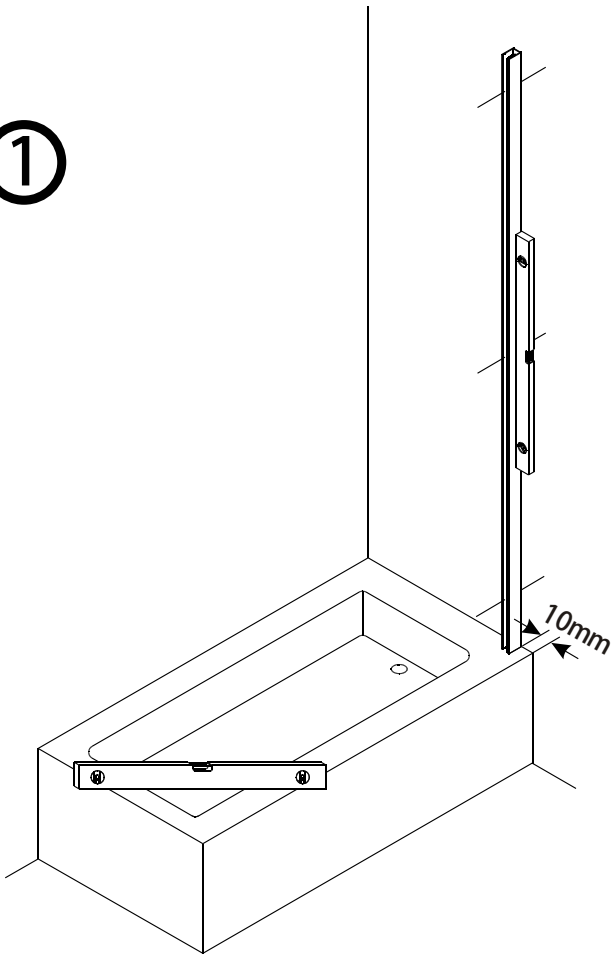

Instalační návod
Inštalacný návod
Mounting Instruction
Montageanleitung
Инструкция по установке

SIKOVZPEV150

<p>1</p>  <p>1X</p>	<p>2</p>  <p>ST4x40</p> <p>3X</p>	<p>3</p>  <p>3X</p>	<p>4</p>  <p>1X</p>	<p>5</p>  <p>1X</p>	<p>6</p>  <p>1X</p>	<p>7</p>  <p>1X</p>	<p>8</p>  <p>1X</p>	
--	--	--	--	--	---	--	--	--

1

2

Poznámka:
Vnitřní strana koutu - easy clean

3