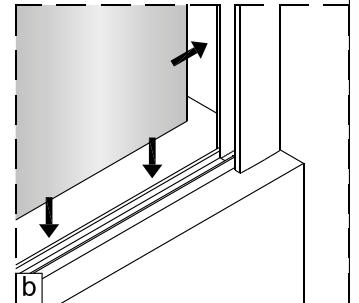

Instalační návod
Inštalacný návod
Mounting Instruction
Montageanleitung
Инструкция по установке

SIKOVZPEV150

<p>1</p>  <p>1X</p>	<p>2</p>  <p>ST4x40</p> <p>3X</p>	<p>3</p>  <p>3X</p>	<p>4</p>  <p>1X</p>	<p>5</p>  <p>1X</p>	<p>6</p>  <p>1X</p>	<p>7</p>  <p>1X</p>	<p>8</p>  <p>1X</p>	
--	--	--	--	--	---	--	--	--

1

2

Poznámka:
Vnitřní strana koutu - easy clean

3