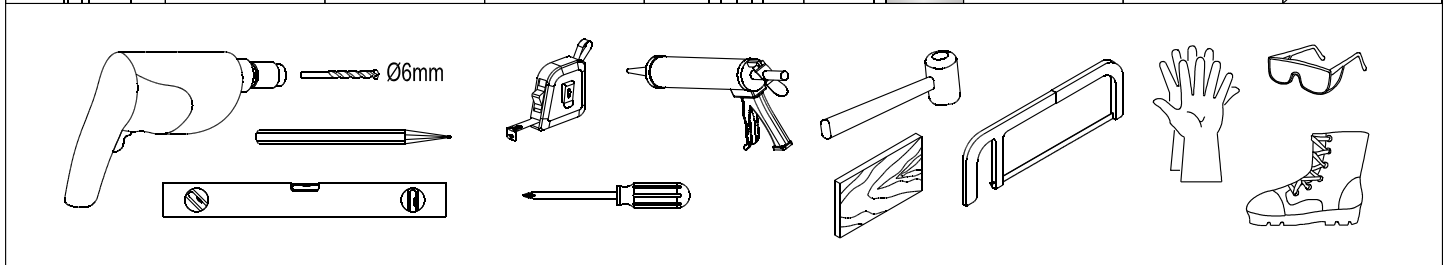

Instalační návod
Inštalacný návod
Mounting Instruction
Montageanleitung
Инструкция по установке

SIKOVZPEV150

<p>1</p>  <p>1X</p>	<p>2</p>  <p>ST4x40</p> <p>3X</p>	<p>3</p>  <p>3X</p>	<p>4</p>  <p>1X</p>	<p>5</p>  <p>1X</p>	<p>6</p>  <p>1X</p>	<p>7</p>  <p>1X</p>	<p>8</p>  <p>1X</p>	
--	--	--	--	--	---	--	--	--

1

2

Poznámka:
Vnitřní strana koutu - easy clean

3