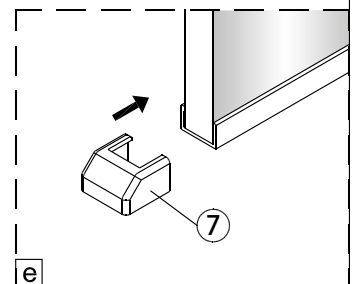

Instalační návod
Inštalacný návod
Mounting Instruction
Montageanleitung
Инструкция по установке

SIKOVZPEV150

<p>1</p>  <p>1X</p>	<p>2</p>  <p>ST4x40</p> <p>3X</p>	<p>3</p>  <p>3X</p>	<p>4</p>  <p>1X</p>	<p>5</p>  <p>1X</p>	<p>6</p>  <p>1X</p>	<p>7</p>  <p>1X</p>	<p>8</p>  <p>1X</p>	
--	--	--	--	--	---	--	--	--

1

2

Poznámka:
Vnitřní strana koutu - easy clean

3