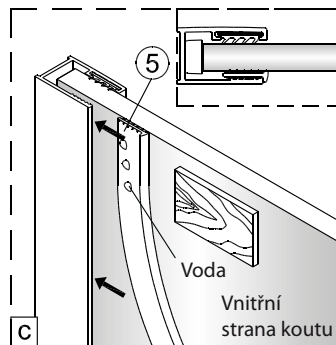

Instalační návod
Inštalacný návod
Mounting Instruction
Montageanleitung
Инструкция по установке

SIKOVZPEV150

<p>1</p>  <p>1X</p>	<p>2</p>  <p>ST4x40</p> <p>3X</p>	<p>3</p>  <p>3X</p>	<p>4</p>  <p>1X</p>	<p>5</p>  <p>1X</p>	<p>6</p>  <p>1X</p>	<p>7</p>  <p>1X</p>	<p>8</p>  <p>1X</p>	
--	--	--	--	--	---	--	--	--

1

2

Poznámka:
Vnitřní strana koutu - easy clean

3