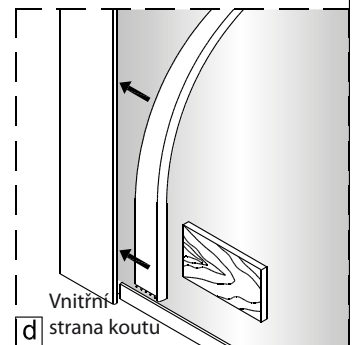

Instalační návod
Inštalacný návod
Mounting Instruction
Montageanleitung
Инструкция по установке

SIKOVZPEV150

<p>1</p>  <p>1X</p>	<p>2</p>  <p>ST4x40</p> <p>3X</p>	<p>3</p>  <p>3X</p>	<p>4</p>  <p>1X</p>	<p>5</p>  <p>1X</p>	<p>6</p>  <p>1X</p>	<p>7</p>  <p>1X</p>	<p>8</p>  <p>1X</p>	
--	--	--	--	--	---	--	--	--

1

2

Poznámka:
Vnitřní strana koutu - easy clean

3