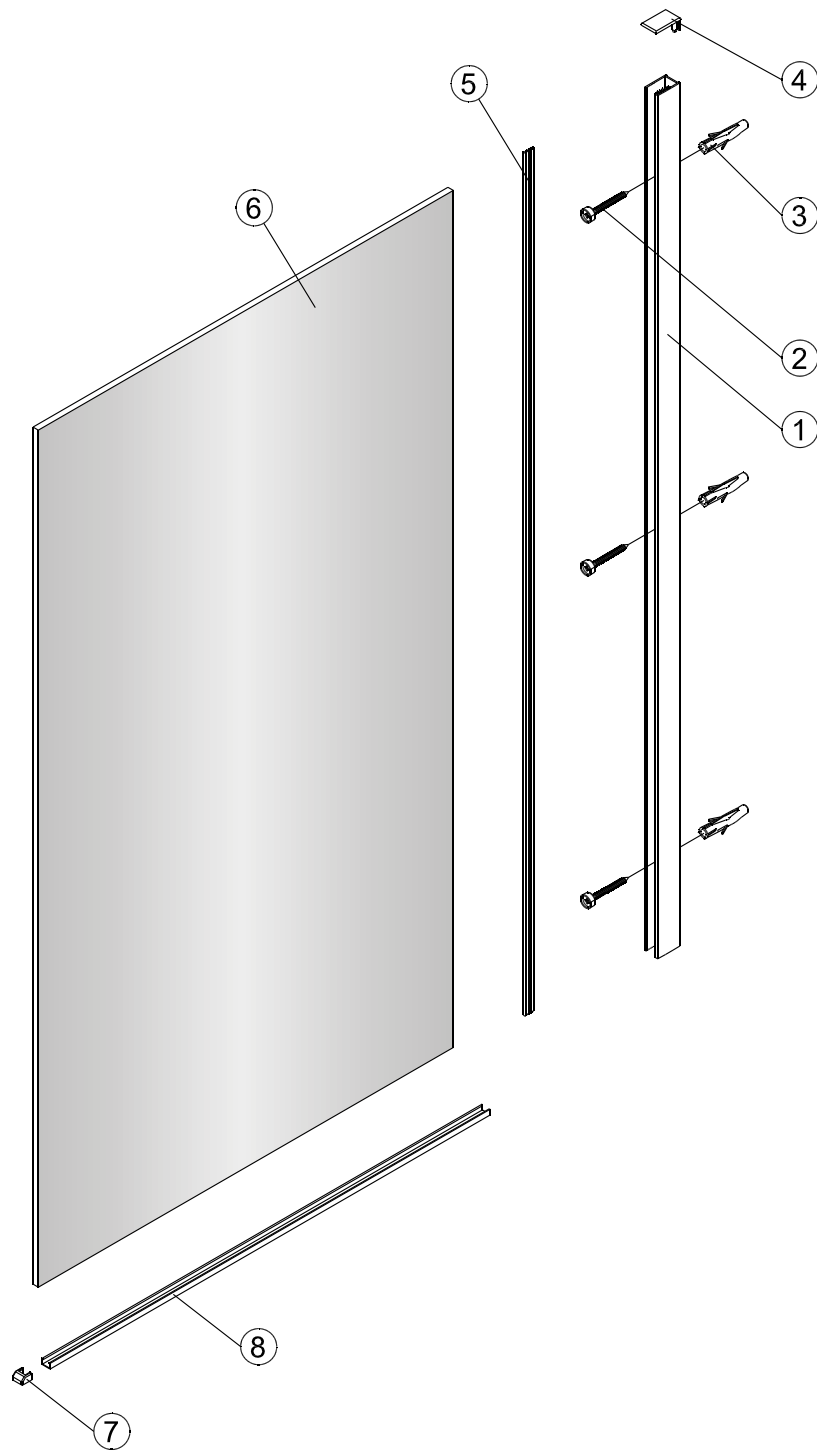

Instalační návod
Inštalacný návod
Mounting Instruction
Montageanleitung
Инструкция по установке

SIKOVZPEV150

<p>1</p>  <p>1X</p>	<p>2</p>  <p>ST4x40</p> <p>3X</p>	<p>3</p>  <p>3X</p>	<p>4</p>  <p>1X</p>	<p>5</p>  <p>1X</p>	<p>6</p>  <p>1X</p>	<p>7</p>  <p>1X</p>	<p>8</p>  <p>1X</p>	
--	--	--	--	--	---	--	--	--

1

2

Poznámka:
Vnitřní strana koutu - easy clean

3