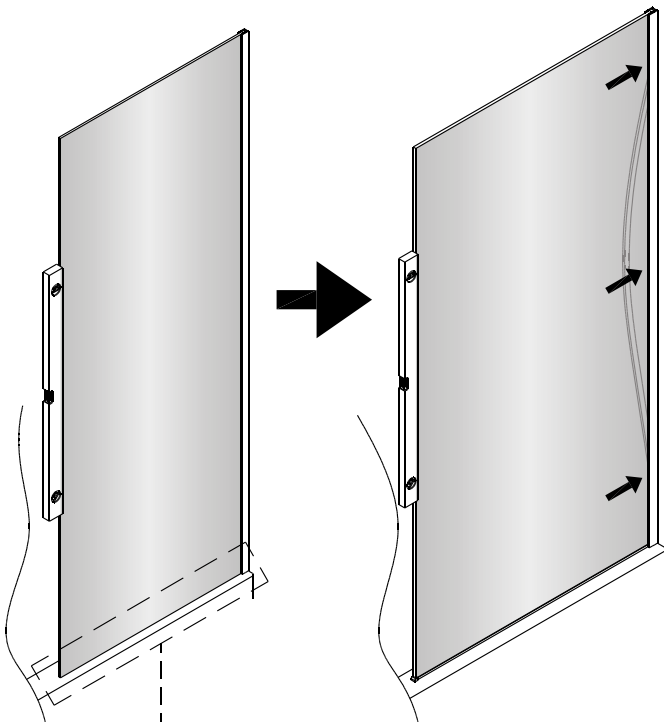

Instalační návod
Inštalacný návod
Mounting Instruction
Montageanleitung
Инструкция по установке

SIKOVZPEV150

<p>1</p>  <p>1X</p>	<p>2</p>  <p>ST4x40</p> <p>3X</p>	<p>3</p>  <p>3X</p>	<p>4</p>  <p>1X</p>	<p>5</p>  <p>1X</p>	<p>6</p>  <p>1X</p>	<p>7</p>  <p>1X</p>	<p>8</p>  <p>1X</p>	
--	--	--	--	--	---	--	--	--

1

2

Poznámka:
Vnitřní strana koutu - easy clean

3