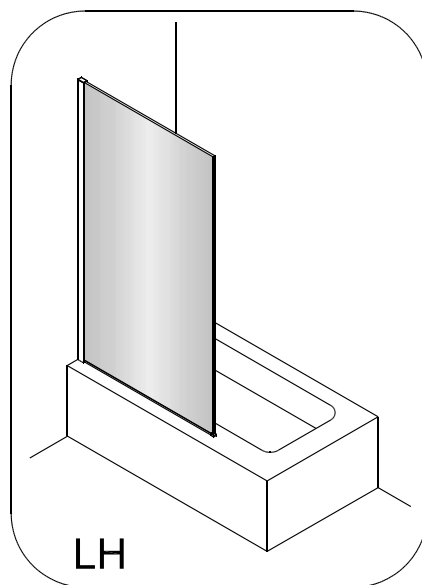

Instalační návod
Inštalacný návod
Mounting Instruction
Montageanleitung
Инструкция по установке

SIKOVZPEV150

<p>1</p>  <p>1X</p>	<p>2</p>  <p>ST4x40</p> <p>3X</p>	<p>3</p>  <p>3X</p>	<p>4</p>  <p>1X</p>	<p>5</p>  <p>1X</p>	<p>6</p>  <p>1X</p>	<p>7</p>  <p>1X</p>	<p>8</p>  <p>1X</p>	
--	--	--	--	--	---	--	--	--

1

2

Poznámka:
Vnitřní strana koutu - easy clean

3