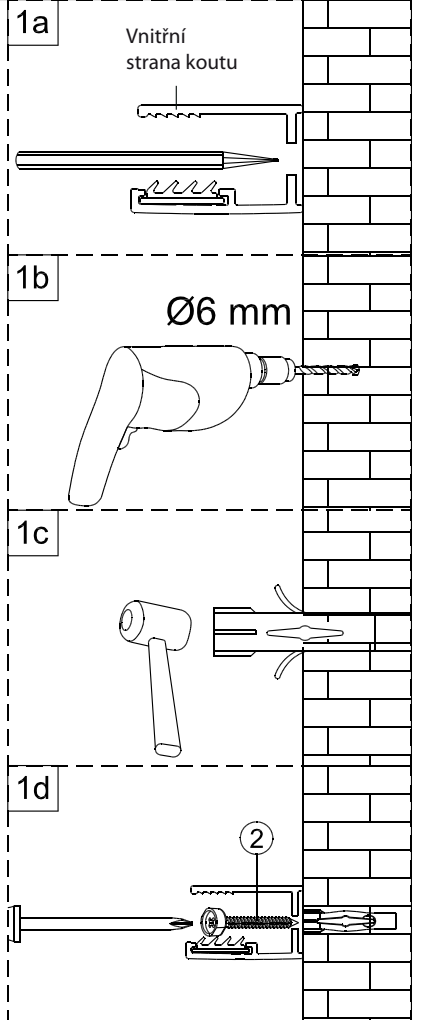

Instalační návod
Inštalacný návod
Mounting Instruction
Montageanleitung
Инструкция по установке

SIKOVZPEV150

<p>1</p>  <p>1X</p>	<p>2</p>  <p>ST4x40</p> <p>3X</p>	<p>3</p>  <p>3X</p>	<p>4</p>  <p>1X</p>	<p>5</p>  <p>1X</p>	<p>6</p>  <p>1X</p>	<p>7</p>  <p>1X</p>	<p>8</p>  <p>1X</p>	
--	--	--	--	--	---	--	--	--

1

2

Poznámka:
Vnitřní strana koutu - easy clean

3