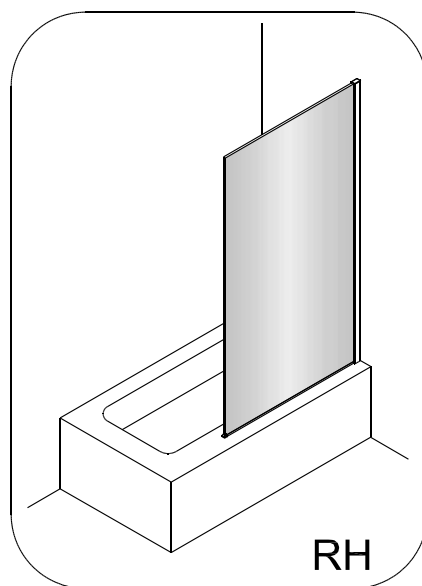

Instalační návod
Inštalacný návod
Mounting Instruction
Montageanleitung
Инструкция по установке

SIKOVZPEV150

<p>1</p>  <p>1X</p>	<p>2</p>  <p>ST4x40</p> <p>3X</p>	<p>3</p>  <p>3X</p>	<p>4</p>  <p>1X</p>	<p>5</p>  <p>1X</p>	<p>6</p>  <p>1X</p>	<p>7</p>  <p>1X</p>	<p>8</p>  <p>1X</p>	
--	--	--	--	--	---	--	--	--

1

2

Poznámka:
Vnitřní strana koutu - easy clean

3