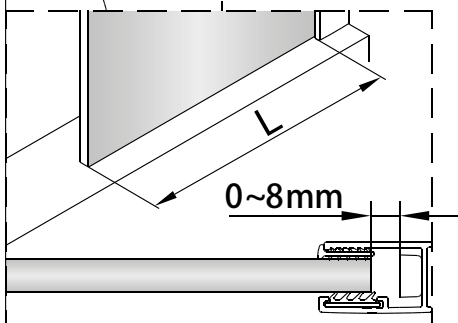

Instalační návod
Inštalacný návod
Mounting Instruction
Montageanleitung
Инструкция по установке

SIKOVZPEV150

<p>1</p>  <p>1X</p>	<p>2</p>  <p>ST4x40</p> <p>3X</p>	<p>3</p>  <p>3X</p>	<p>4</p>  <p>1X</p>	<p>5</p>  <p>1X</p>	<p>6</p>  <p>1X</p>	<p>7</p>  <p>1X</p>	<p>8</p>  <p>1X</p>	
--	--	--	--	--	---	--	--	--

1

2

Poznámka:
Vnitřní strana koutu - easy clean

3