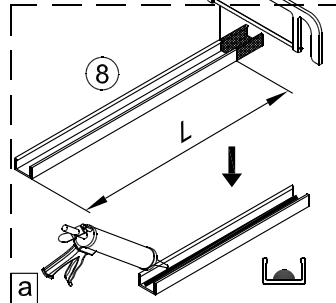

Instalační návod
Inštalacný návod
Mounting Instruction
Montageanleitung
Инструкция по установке

SIKOVZPEV150

<p>1</p>  <p>1X</p>	<p>2</p>  <p>ST4x40</p> <p>3X</p>	<p>3</p>  <p>3X</p>	<p>4</p>  <p>1X</p>	<p>5</p>  <p>1X</p>	<p>6</p>  <p>1X</p>	<p>7</p>  <p>1X</p>	<p>8</p>  <p>1X</p>	
--	--	--	--	--	---	--	--	--

1

2

Poznámka:
Vnitřní strana koutu - easy clean

3