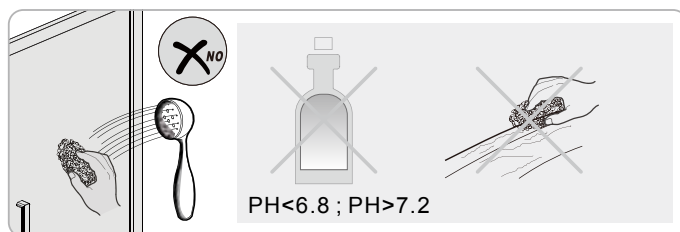

Instalační návod
Inštalacný návod
Mounting Instruction
Montageanleitung
Инструкция по установке

SIKOVZPEV150

<p>1</p>  <p>1X</p>	<p>2</p>  <p>ST4x40</p> <p>3X</p>	<p>3</p>  <p>3X</p>	<p>4</p>  <p>1X</p>	<p>5</p>  <p>1X</p>	<p>6</p>  <p>1X</p>	<p>7</p>  <p>1X</p>	<p>8</p>  <p>1X</p>	
--	--	--	--	--	---	--	--	--

1

2

Poznámka:
Vnitřní strana koutu - easy clean

3