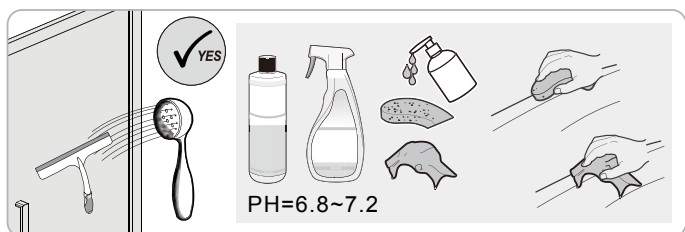

Instalační návod
Inštalacný návod
Mounting Instruction
Montageanleitung
Инструкция по установке

SIKOVZPEV150

<p>1</p>  <p>1X</p>	<p>2</p>  <p>ST4x40</p> <p>3X</p>	<p>3</p>  <p>3X</p>	<p>4</p>  <p>1X</p>	<p>5</p>  <p>1X</p>	<p>6</p>  <p>1X</p>	<p>7</p>  <p>1X</p>	<p>8</p>  <p>1X</p>	
--	--	--	--	--	---	--	--	--

1

2

Poznámka:
Vnitřní strana koutu - easy clean

3