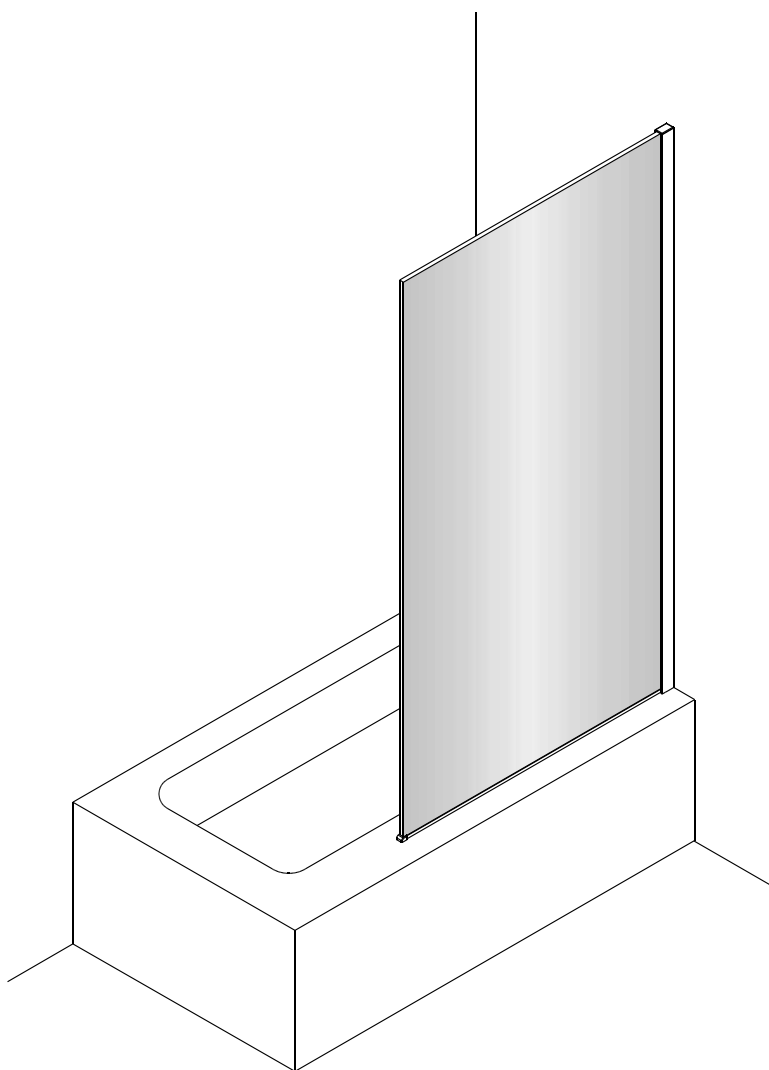

Instalační návod
Inštalacný návod
Mounting Instruction
Montageanleitung
Инструкция по установке

SIKOVZPEV150

<p>1</p>  <p>1X</p>	<p>2</p>  <p>ST4x40</p> <p>3X</p>	<p>3</p>  <p>3X</p>	<p>4</p>  <p>1X</p>	<p>5</p>  <p>1X</p>	<p>6</p>  <p>1X</p>	<p>7</p>  <p>1X</p>	<p>8</p>  <p>1X</p>	
--	--	--	--	--	---	--	--	--

1

2

Poznámka:
Vnitřní strana koutu - easy clean

3