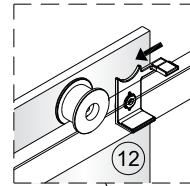

13

sloupněte oboustrannou lepicí pásku