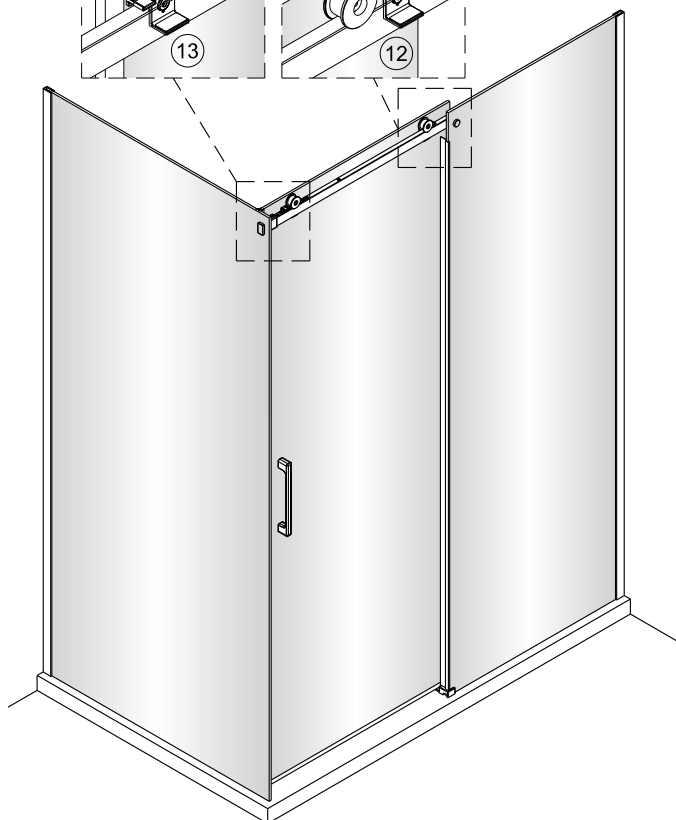

12

0.5~1mm

13

a

b

c

sloupněte oboustrannou lepicí pásku

17