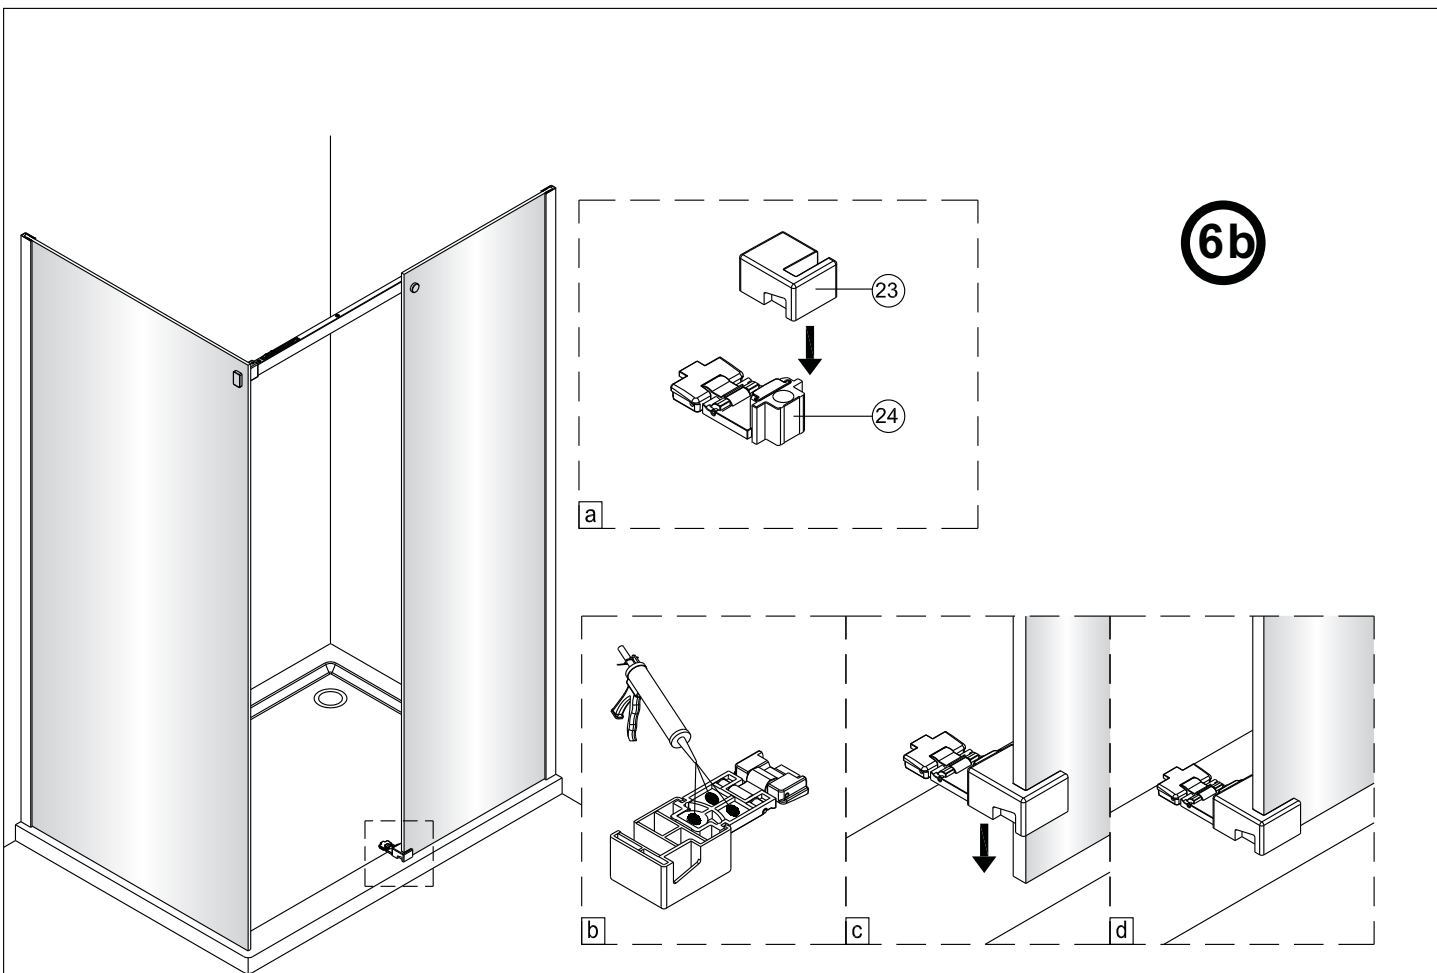

Poznámka: Vnitřní strana koutu  
-Easy Clean

**P6a**

**P6b**

Možnost A: na akrylátovou vaničku / vaničku z litého mramoru

Možnost B: na dlažbu

6a

Poznámka: Vnitřní strana koutu  
-Easy Clean

**7**