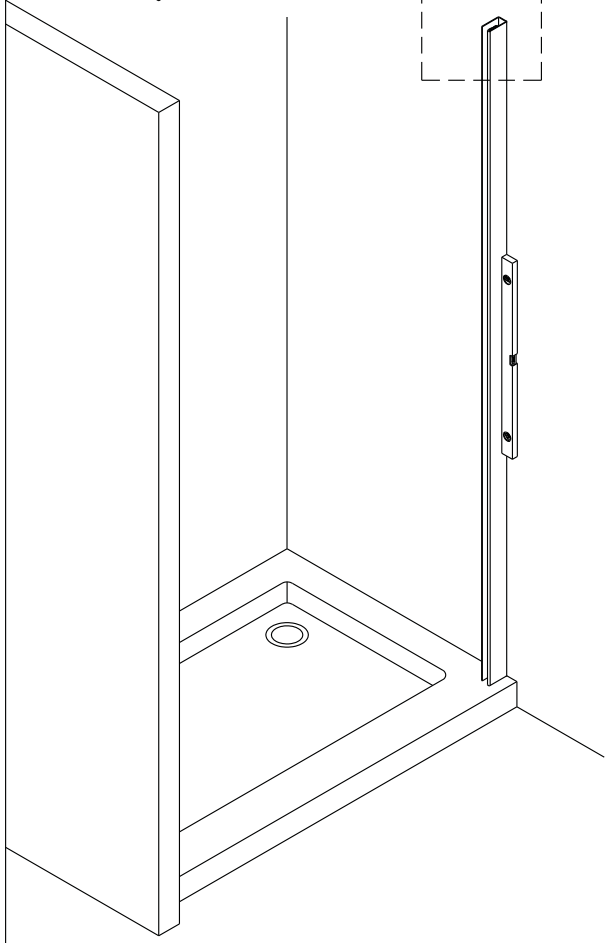

Instalační návod  
Inštalacný návod  
Mounting Instruction  
Montageanleitung  
Инструкция по установке

**SIKOTLDNEW120L**  
**SIKOTLDNEW120P**

1 x3 ST4X40	2 x6	3	4	5 x1	1 x3 ST4X40	2 x6	3	4	5 x1
6 x1	7-L x1	8 x1	9 x1	10 x1	6 x1	7-R x1	8 x1	9 x1	10 x1
11 x2	12 x1	13 x1	14 x2	15 x2 ST4X40	11 x2	12 x1	13 x1	14 x2	15 x2 ST4X40
16 x2	17 x2	18 x1	19-L x1	20-L x1	16 x2	17 x2	18 x1	19-R x1	20-R x1
21 x1	22-L x1	23-L x1	24 x1	25 x1 ST4X30	21 x1	22-R x1	23-R x1	24 x1	25 x1 ST4X30
26 x1	27 x1	28 x1	29 x2 4mm	30 x1 2.5mm	26 x1	27 x1	28 x1	29 x2 4mm	30 x1 2.5mm

**1**

**2**

Poznámka: Vnitřní strana koutu  
-Easy Clean

3

4

↓  
**P6a**

↓  
**P6b**

Možnost A: na akrylátovou vaničku / vaničku z litého mramoru

Možnost B: na dlažbu

6a

Poznámka: Vnitřní strana koutu  
-Easy Clean

**7**

8

9

10

10