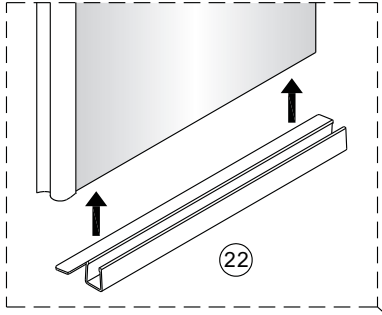

Poznámka: Vnitřní strana koutu  
-Easy Clean

**P6a**

**P6b**

Možnost A: na akrylátovou vaničku / vaničku z litého mramoru

Možnost B: na dlažbu

6a

Poznámka: Vnitřní strana koutu  
-Easy Clean

**7**