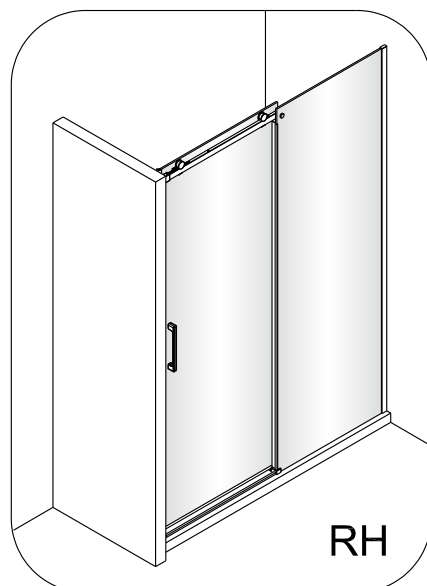

Instalační návod  
Inštalacný návod  
Mounting Instruction  
Montageanleitung  
Инструкция по установке

**SIKOTLDNEW120L**  
**SIKOTLDNEW120P**

1 x3 ST4X40	2 x6	3	4	5 x1	1 x3 ST4X40	2 x6	3	4	5 x1
6 x1	7-L x1	8 x1	9 x1	10 x1	6 x1	7-R x1	8 x1	9 x1	10 x1
11 x2	12 x1	13 x1	14 x2	15 x2 ST4X40	11 x2	12 x1	13 x1	14 x2	15 x2 ST4X40
16 x2	17 x2	18 x1	19-L x1	20-L x1	16 x2	17 x2	18 x1	19-R x1	20-R x1
21 x1	22-L x1	23-L x1	24 x1	25 x1 ST4X30	21 x1	22-R x1	23-R x1	24 x1	25 x1 ST4X30
26 x1	27 x1	28 x1	29 x2 4mm	30 x1 2.5mm	26 x1	27 x1	28 x1	29 x2 4mm	30 x1 2.5mm

**1**

**2**

Poznámka: Vnitřní strana koutu  
-Easy Clean

3

4

↓  
**P6a**

↓  
**P6b**

Možnost A: na akrylátovou vaničku / vaničku z litého mramoru

Možnost B: na dlažbu

6a

Poznámka: Vnitřní strana koutu  
-Easy Clean

**7**

8

9

10

10