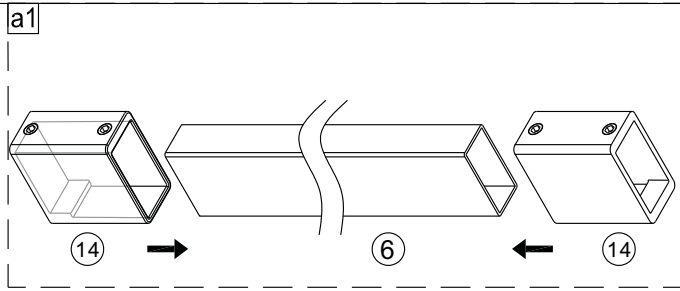

**1**

**2**

Poznámka: Vnitřní strana koutu  
-Easy Clean

3

4

↓  
**P6a**

↓  
**P6b**

Možnost A: na akrylátovou vaničku / vaničku z litého mramoru

Možnost B: na dlažbu

6a

Poznámka: Vnitřní strana koutu  
-Easy Clean

**7**

8

9

10

10

11

13

sloupněte oboustrannou lepicí pásku

14

Instalační návod  
Inštalacný návod  
Mounting Instruction  
Montageanleitung  
Инструкция по установке

**SIKOTLDNEWSTENA80**

**SIKOTLDNEWSTENA90**

1  x3 ST4X40	2  x3	3  x1	4  x1	5  x1	36  x1	37  x2 M5X20	38  x1	39  x2	40  x1
41  x1									

Poznámka: Vnitřní strana koutu  
-Easy Clean

**P6a**

**P6b**

Možnost A: na akrylátovou vaničku / vaničku z litého mramoru

Možnost B: na dlažbu

6a

Poznámka: Vnitřní strana koutu  
-Easy Clean

**7**