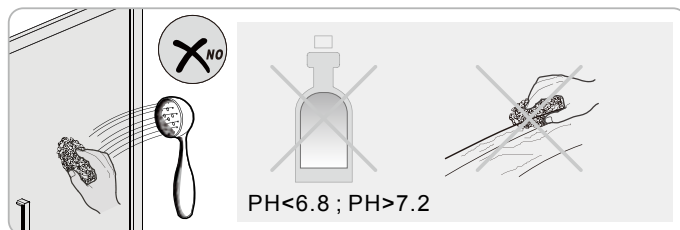

**1**

**2**

Poznámka: Vnitřní strana koutu  
-Easy Clean

3

4

↓  
**P6a**

↓  
**P6b**

Možnost A: na akrylátovou vaničku / vaničku z litého mramoru

11

13

sloupněte oboustrannou lepicí pásku

14

Instalační návod  
Inštalacný návod  
Mounting Instruction  
Montageanleitung  
Инструкция по установке

**SIKOTLDNEWSTENA80**

**SIKOTLDNEWSTENA90**

1  x3 ST4X40	2  x3	3  x1	4  x1	5  x1	36  x1	37  x2 M5X20	38  x1	39  x2	40  x1
41  x1									

Poznámka: Vnitřní strana koutu  
-Easy Clean

**P6a**

**P6b**

Možnost A: na akrylátovou vaničku / vaničku z litého mramoru

Možnost B: na dlažbu

6a

Poznámka: Vnitřní strana koutu  
-Easy Clean

**7**