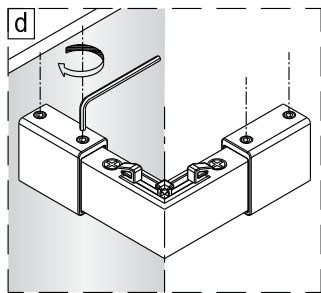

11

13

sloupněte oboustrannou lepicí pásku

14

Instalační návod  
Inštalacný návod  
Mounting Instruction  
Montageanleitung  
Инструкция по установке

**SIKOTLDNEWSTENA80**

**SIKOTLDNEWSTENA90**

1  x3 ST4X40	2  x3	3  x1	4  x1	5  x1	36  x1	37  x2 M5X20	38  x1	39  x2	40  x1
41  x1									

Poznámka: Vnitřní strana koutu  
-Easy Clean

**P6a**

**P6b**

Možnost A: na akrylátovou vaničku / vaničku z litého mramoru

Možnost B: na dlažbu

6a

Poznámka: Vnitřní strana koutu  
-Easy Clean

**7**