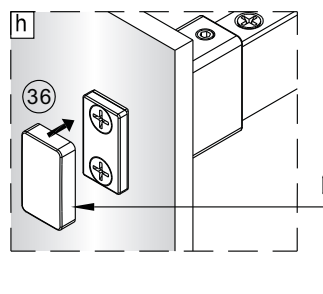

11

13

sloupněte oboustrannou lepicí pásku

14

Instalační návod  
Inštalacný návod  
Mounting Instruction  
Montageanleitung  
Инструкция по установке

**SIKOTLDNEWSTENA80**

**SIKOTLDNEWSTENA90**

1  x3 ST4X40	2  x3	3  x1	4  x1	5  x1	36  x1	37  x2 M5X20	38  x1	39  x2	40  x1
41  x1									

Poznámka: Vnitřní strana koutu  
-Easy Clean

**P6a**

**P6b**

Možnost A: na akrylátovou vaničku / vaničku z litého mramoru

Možnost B: na dlažbu

6a

Poznámka: Vnitřní strana koutu  
-Easy Clean

**7**