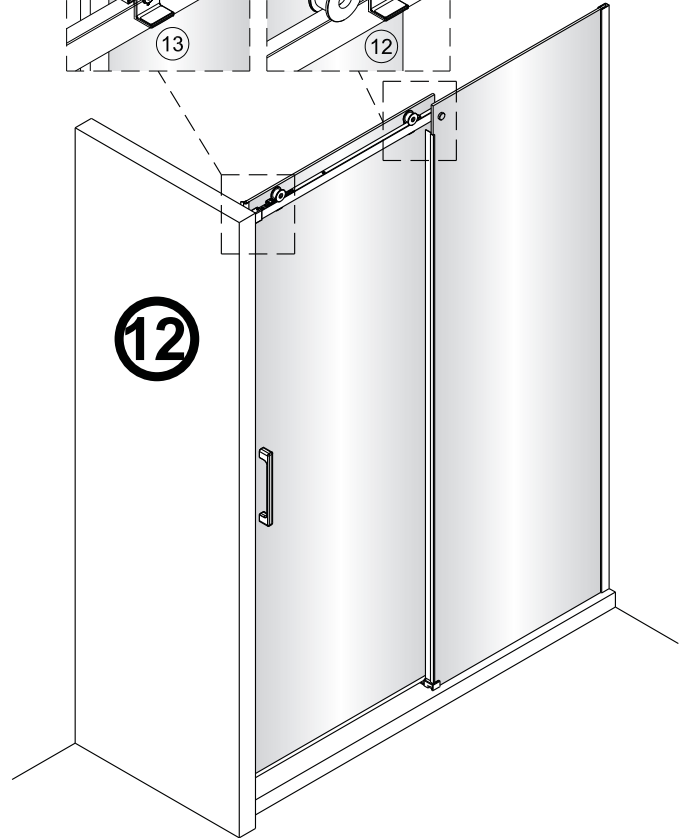

**1**

**2**

Poznámka: Vnitřní strana koutu  
-Easy Clean

3

4

↓  
**P6a**

↓  
**P6b**

Možnost A: na akrylátovou vaničku / vaničku z litého mramoru

Možnost B: na dlažbu

6a

Poznámka: Vnitřní strana koutu  
-Easy Clean

**7**

8

9

10

10

11

13

sloupněte oboustrannou lepicí pásku

14

Instalační návod  
Inštalacný návod  
Mounting Instruction  
Montageanleitung  
Инструкция по установке

**SIKOTLDNEWSTENA80**

**SIKOTLDNEWSTENA90**

1  x3 ST4X40	2  x3	3  x1	4  x1	5  x1	36  x1	37  x2 M5X20	38  x1	39  x2	40  x1
41  x1									

Poznámka: Vnitřní strana koutu  
-Easy Clean

**P6a**

**P6b**

Možnost A: na akrylátovou vaničku / vaničku z litého mramoru

Možnost B: na dlažbu

6a

Poznámka: Vnitřní strana koutu  
-Easy Clean

**7**