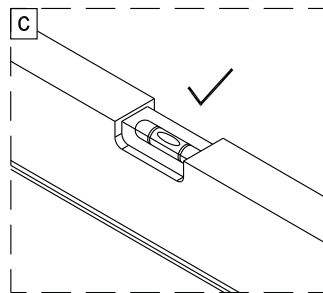

**1**

**2**

Poznámka: Vnitřní strana koutu  
-Easy Clean

3

4

↓  
**P6a**

↓  
**P6b**

Možnost A: na akrylátovou vaničku / vaničku z litého mramoru

11

13

sloupněte oboustrannou lepicí pásku

14

Instalační návod  
Inštalacný návod  
Mounting Instruction  
Montageanleitung  
Инструкция по установке

**SIKOTLDNEWSTENA80**

**SIKOTLDNEWSTENA90**

1  x3 ST4X40	2  x3	3  x1	4  x1	5  x1	36  x1	37  x2 M5X20	38  x1	39  x2	40  x1
41  x1									

Poznámka: Vnitřní strana koutu  
-Easy Clean

**P6a**

**P6b**

Možnost A: na akrylátovou vaničku / vaničku z litého mramoru

Možnost B: na dlažbu

6a

Poznámka: Vnitřní strana koutu  
-Easy Clean

**7**