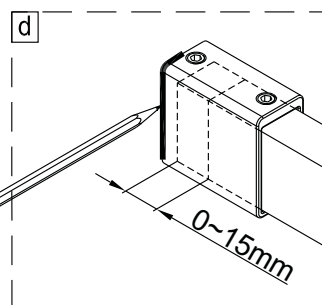

Instalační návod  
Inštalacný návod  
Mounting Instruction  
Montageanleitung  
Инструкция по установке

**SIKOTLDNEW120L**  
**SIKOTLDNEW120P**

1 x3 ST4X40	2 x6	3	4	5 x1	1 x3 ST4X40	2 x6	3	4	5 x1
6 x1	7-L x1	8 x1	9 x1	10 x1	6 x1	7-R x1	8 x1	9 x1	10 x1
11 x2	12 x1	13 x1	14 x2	15 x2 ST4X40	11 x2	12 x1	13 x1	14 x2	15 x2 ST4X40
16 x2	17 x2	18 x1	19-L x1	20-L x1	16 x2	17 x2	18 x1	19-R x1	20-R x1
21 x1	22-L x1	23-L x1	24 x1	25 x1 ST4X30	21 x1	22-R x1	23-R x1	24 x1	25 x1 ST4X30
26 x1	27 x1	28 x1	29 x2 4mm	30 x1 2.5mm	26 x1	27 x1	28 x1	29 x2 4mm	30 x1 2.5mm

**1**

**2**

Poznámka: Vnitřní strana koutu  
-Easy Clean

3

4

↓  
**P6a**

↓  
**P6b**

Možnost A: na akrylátovou vaničku / vaničku z litého mramoru

Možnost B: na dlažbu

6a

Poznámka: Vnitřní strana koutu  
-Easy Clean

**7**

8

9

10

10