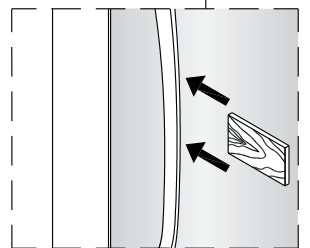

**1**

**2**

Poznámka: Vnitřní strana koutu  
-Easy Clean

3

4

↓  
**P6a**

↓  
**P6b**

Možnost A: na akrylátovou vaničku / vaničku z litého mramoru

11

13

sloupněte oboustrannou lepicí pásku

14

Instalační návod  
Inštalacný návod  
Mounting Instruction  
Montageanleitung  
Инструкция по установке

**SIKOTLDNEWSTENA80**

**SIKOTLDNEWSTENA90**

1  x3 ST4X40	2  x3	3  x1	4  x1	5  x1	36  x1	37  x2 M5X20	38  x1	39  x2	40  x1
41  x1									

Poznámka: Vnitřní strana koutu  
-Easy Clean

**P6a**

**P6b**

Možnost A: na akrylátovou vaničku / vaničku z litého mramoru

Možnost B: na dlažbu

6a

Poznámka: Vnitřní strana koutu  
-Easy Clean

**7**