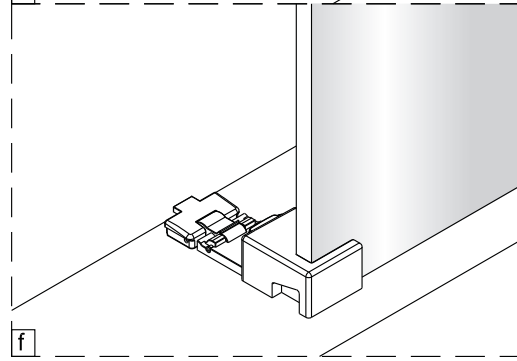

Instalační návod  
Inštalacný návod  
Mounting Instruction  
Montageanleitung  
Инструкция по установке

**SIKOTLDNEW120L**  
**SIKOTLDNEW120P**

1 x3 ST4X40	2 x6	3	4	5 x1	1 x3 ST4X40	2 x6	3	4	5 x1
6 x1	7-L x1	8 x1	9 x1	10 x1	6 x1	7-R x1	8 x1	9 x1	10 x1
11 x2	12 x1	13 x1	14 x2	15 x2 ST4X40	11 x2	12 x1	13 x1	14 x2	15 x2 ST4X40
16 x2	17 x2	18 x1	19-L x1	20-L x1	16 x2	17 x2	18 x1	19-R x1	20-R x1
21 x1	22-L x1	23-L x1	24 x1	25 x1 ST4X30	21 x1	22-R x1	23-R x1	24 x1	25 x1 ST4X30
26 x1	27 x1	28 x1	29 x2 4mm	30 x1 2.5mm	26 x1	27 x1	28 x1	29 x2 4mm	30 x1 2.5mm

**1**

**2**

Poznámka: Vnitřní strana koutu  
-Easy Clean

3

4

↓  
**P6a**

↓  
**P6b**

Možnost A: na akrylátovou vaničku / vaničku z litého mramoru

Možnost B: na dlažbu

6a

Poznámka: Vnitřní strana koutu  
-Easy Clean

**7**

8

9

10

10