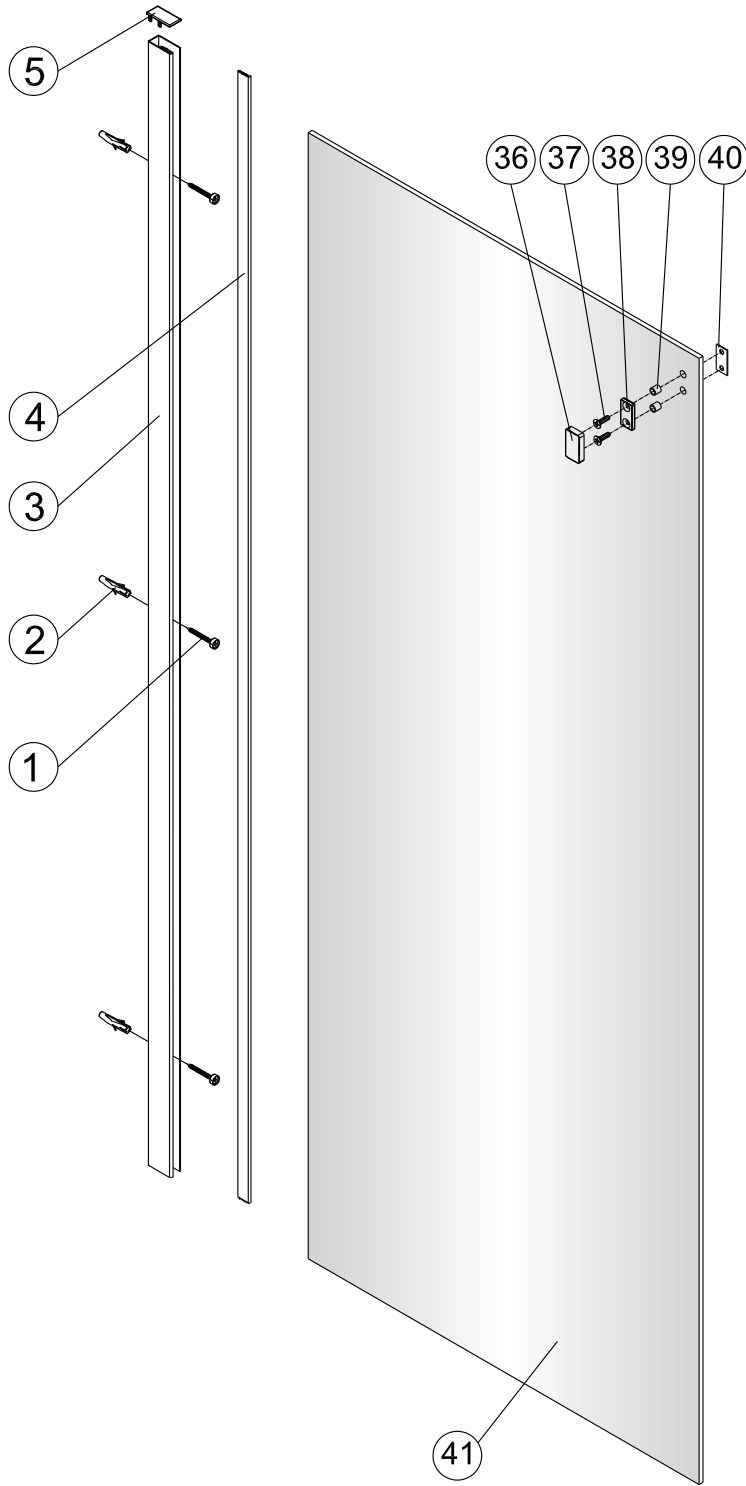

Instalační návod  
Inštalacný návod  
Mounting Instruction  
Montageanleitung  
Инструкция по установке

**SIKOTLDNEW120L**  
**SIKOTLDNEW120P**

1 x3 ST4X40	2 x6	3	4	5 x1	1 x3 ST4X40	2 x6	3	4	5 x1
6 x1	7-L x1	8 x1	9 x1	10 x1	6 x1	7-R x1	8 x1	9 x1	10 x1
11 x2	12 x1	13 x1	14 x2	15 x2 ST4X40	11 x2	12 x1	13 x1	14 x2	15 x2 ST4X40
16 x2	17 x2	18 x1	19-L x1	20-L x1	16 x2	17 x2	18 x1	19-R x1	20-R x1
21 x1	22-L x1	23-L x1	24 x1	25 x1 ST4X30	21 x1	22-R x1	23-R x1	24 x1	25 x1 ST4X30
26 x1	27 x1	28 x1	29 x2 4mm	30 x1 2.5mm	26 x1	27 x1	28 x1	29 x2 4mm	30 x1 2.5mm

11

13

sloupněte oboustrannou lepicí pásku

14

Instalační návod  
Inštalacný návod  
Mounting Instruction  
Montageanleitung  
Инструкция по установке

**SIKOTLDNEWSTENA80**

**SIKOTLDNEWSTENA90**

1  x3 ST4X40	2  x3	3  x1	4  x1	5  x1	36  x1	37  x2 M5X20	38  x1	39  x2	40  x1
41  x1									

Poznámka: Vnitřní strana koutu  
-Easy Clean

**P6a**

**P6b**

Možnost A: na akrylátovou vaničku / vaničku z litého mramoru

Možnost B: na dlažbu

6a

Poznámka: Vnitřní strana koutu  
-Easy Clean

**7**

8

9

10

11

wood

wood

12

0.5~1mm