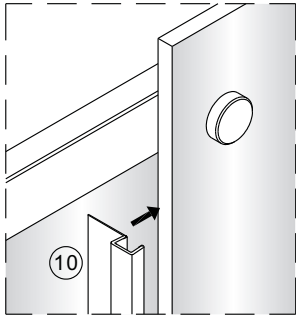

**1**

**2**

Poznámka: Vnitřní strana koutu  
-Easy Clean

3

4

↓  
**P6a**

↓  
**P6b**

Možnost A: na akrylátovou vaničku / vaničku z litého mramoru

Možnost B: na dlažbu

6a

Poznámka: Vnitřní strana koutu  
-Easy Clean

**7**

8

9

10

10