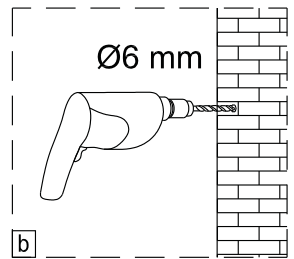

Instalační návod  
Inštalacný návod  
Mounting Instruction  
Montageanleitung  
Инструкция по установке

**SIKOTLDNEW120L**  
**SIKOTLDNEW120P**

1 x3 ST4X40	2 x6	3	4	5 x1	1 x3 ST4X40	2 x6	3	4	5 x1
6 x1	7-L x1	8 x1	9 x1	10 x1	6 x1	7-R x1	8 x1	9 x1	10 x1
11 x2	12 x1	13 x1	14 x2	15 x2 ST4X40	11 x2	12 x1	13 x1	14 x2	15 x2 ST4X40
16 x2	17 x2	18 x1	19-L x1	20-L x1	16 x2	17 x2	18 x1	19-R x1	20-R x1
21 x1	22-L x1	23-L x1	24 x1	25 x1 ST4X30	21 x1	22-R x1	23-R x1	24 x1	25 x1 ST4X30
26 x1	27 x1	28 x1	29 x2 4mm	30 x1 2.5mm	26 x1	27 x1	28 x1	29 x2 4mm	30 x1 2.5mm

**1**

**2**

Poznámka: Vnitřní strana koutu  
-Easy Clean

3

4

↓  
**P6a**

↓  
**P6b**

Možnost A: na akrylátovou vaničku / vaničku z litého mramoru