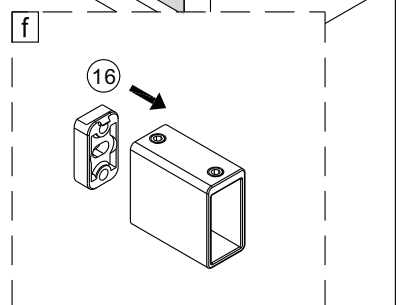

Instalační návod  
Inštalacný návod  
Mounting Instruction  
Montageanleitung  
Инструкция по установке

**SIKOTLDNEW120L**  
**SIKOTLDNEW120P**

1 x3 ST4X40	2 x6	3	4	5 x1	1 x3 ST4X40	2 x6	3	4	5 x1
6 x1	7-L x1	8 x1	9 x1	10 x1	6 x1	7-R x1	8 x1	9 x1	10 x1
11 x2	12 x1	13 x1	14 x2	15 x2 ST4X40	11 x2	12 x1	13 x1	14 x2	15 x2 ST4X40
16 x2	17 x2	18 x1	19-L x1	20-L x1	16 x2	17 x2	18 x1	19-R x1	20-R x1
21 x1	22-L x1	23-L x1	24 x1	25 x1 ST4X30	21 x1	22-R x1	23-R x1	24 x1	25 x1 ST4X30
26 x1	27 x1	28 x1	29 x2 4mm	30 x1 2.5mm	26 x1	27 x1	28 x1	29 x2 4mm	30 x1 2.5mm

**1**

**2**

Poznámka: Vnitřní strana koutu  
-Easy Clean

3

4

↓  
**P6a**

↓  
**P6b**

Možnost A: na akrylátovou vaničku / vaničku z litého mramoru

Možnost B: na dlažbu

6a

Poznámka: Vnitřní strana koutu  
-Easy Clean

**7**

8

9

10

10