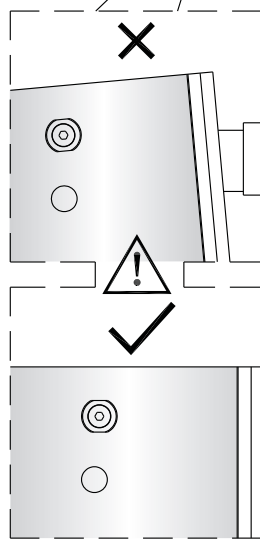

Instalační návod  
Inštalacný návod  
Mounting Instruction  
Montageanleitung  
Инструкция по установке

**SIKOTLDNEW120L**  
**SIKOTLDNEW120P**

1 x3 ST4X40	2 x6	3	4	5 x1	1 x3 ST4X40	2 x6	3	4	5 x1
6 x1	7-L x1	8 x1	9 x1	10 x1	6 x1	7-R x1	8 x1	9 x1	10 x1
11 x2	12 x1	13 x1	14 x2	15 x2 ST4X40	11 x2	12 x1	13 x1	14 x2	15 x2 ST4X40
16 x2	17 x2	18 x1	19-L x1	20-L x1	16 x2	17 x2	18 x1	19-R x1	20-R x1
21 x1	22-L x1	23-L x1	24 x1	25 x1 ST4X30	21 x1	22-R x1	23-R x1	24 x1	25 x1 ST4X30
26 x1	27 x1	28 x1	29 x2 4mm	30 x1 2.5mm	26 x1	27 x1	28 x1	29 x2 4mm	30 x1 2.5mm

**1**

**2**

Poznámka: Vnitřní strana koutu  
-Easy Clean

3

4

↓  
**P6a**

↓  
**P6b**

Možnost A: na akrylátovou vaničku / vaničku z litého mramoru

Možnost B: na dlažbu

6a

Poznámka: Vnitřní strana koutu  
-Easy Clean

**7**

8

9

10

10

11

13

sloupněte oboustrannou lepicí pásku

14

Instalační návod  
Inštalacný návod  
Mounting Instruction  
Montageanleitung  
Инструкция по установке

**SIKOTLDNEWSTENA80**

**SIKOTLDNEWSTENA90**

1  x3 ST4X40	2  x3	3  x1	4  x1	5  x1	36  x1	37  x2 M5X20	38  x1	39  x2	40  x1
41  x1									