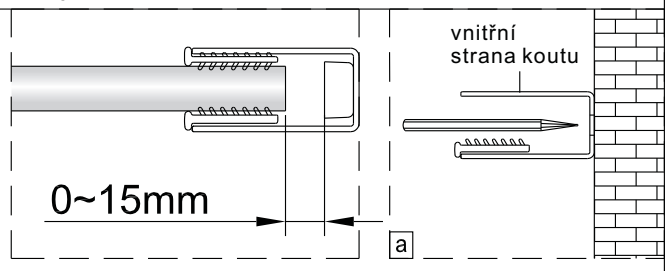

Instalační návod  
Inštalacný návod  
Mounting Instruction  
Montageanleitung  
Инструкция по установке

**SIKOTLDNEW120L**  
**SIKOTLDNEW120P**

1 x3 ST4X40	2 x6	3	4	5 x1	1 x3 ST4X40	2 x6	3	4	5 x1
6 x1	7-L x1	8 x1	9 x1	10 x1	6 x1	7-R x1	8 x1	9 x1	10 x1
11 x2	12 x1	13 x1	14 x2	15 x2 ST4X40	11 x2	12 x1	13 x1	14 x2	15 x2 ST4X40
16 x2	17 x2	18 x1	19-L x1	20-L x1	16 x2	17 x2	18 x1	19-R x1	20-R x1
21 x1	22-L x1	23-L x1	24 x1	25 x1 ST4X30	21 x1	22-R x1	23-R x1	24 x1	25 x1 ST4X30
26 x1	27 x1	28 x1	29 x2 4mm	30 x1 2.5mm	26 x1	27 x1	28 x1	29 x2 4mm	30 x1 2.5mm

**1**

**2**

Poznámka: Vnitřní strana koutu  
-Easy Clean

3

4

↓  
**P6a**

↓  
**P6b**

Možnost A: na akrylátovou vaničku / vaničku z litého mramoru

Možnost B: na dlažbu

6a

Poznámka: Vnitřní strana koutu  
-Easy Clean

**7**

8

9

10

10

Poznámka: Vnitřní strana koutu  
-Easy Clean

**P6a**

**P6b**

Možnost A: na akrylátovou vaničku / vaničku z litého mramoru

Možnost B: na dlažbu

6a

Poznámka: Vnitřní strana koutu  
-Easy Clean

**7**