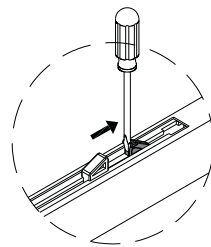

**1**

**2**

Poznámka: Vnitřní strana koutu  
-Easy Clean

3

4

↓  
**P6a**

↓  
**P6b**

Možnost A: na akrylátovou vaničku / vaničku z litého mramoru

Možnost B: na dlažbu

6a

Poznámka: Vnitřní strana koutu  
-Easy Clean

**7**

8

9

10

10

11

13

sloupněte oboustrannou lepicí pásku

14

Instalační návod  
Inštalacný návod  
Mounting Instruction  
Montageanleitung  
Инструкция по установке

**SIKOTLDNEWSTENA80**

**SIKOTLDNEWSTENA90**

1  x3 ST4X40	2  x3	3  x1	4  x1	5  x1	36  x1	37  x2 M5X20	38  x1	39  x2	40  x1
41  x1									