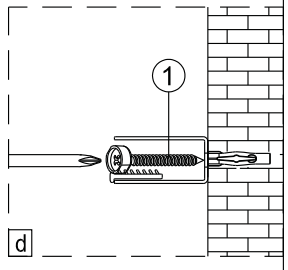

Instalační návod  
Inštalacný návod  
Mounting Instruction  
Montageanleitung  
Инструкция по установке

**SIKOTLDNEW120L**  
**SIKOTLDNEW120P**

1 x3 ST4X40	2 x6	3	4	5 x1	1 x3 ST4X40	2 x6	3	4	5 x1
6 x1	7-L x1	8 x1	9 x1	10 x1	6 x1	7-R x1	8 x1	9 x1	10 x1
11 x2	12 x1	13 x1	14 x2	15 x2 ST4X40	11 x2	12 x1	13 x1	14 x2	15 x2 ST4X40
16 x2	17 x2	18 x1	19-L x1	20-L x1	16 x2	17 x2	18 x1	19-R x1	20-R x1
21 x1	22-L x1	23-L x1	24 x1	25 x1 ST4X30	21 x1	22-R x1	23-R x1	24 x1	25 x1 ST4X30
26 x1	27 x1	28 x1	29 x2 4mm	30 x1 2.5mm	26 x1	27 x1	28 x1	29 x2 4mm	30 x1 2.5mm

**1**

**2**

Poznámka: Vnitřní strana koutu  
-Easy Clean

3

4

↓  
**P6a**

↓  
**P6b**

Možnost A: na akrylátovou vaničku / vaničku z litého mramoru