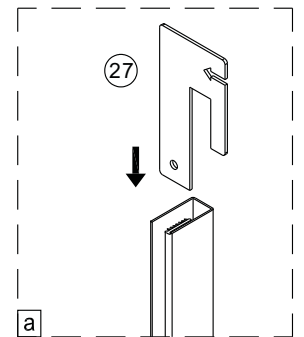

Instalační návod  
Inštalacný návod  
Mounting Instruction  
Montageanleitung  
Инструкция по установке

**SIKOTLDNEW120L**  
**SIKOTLDNEW120P**

1 x3 ST4X40	2 x6	3	4	5 x1	1 x3 ST4X40	2 x6	3	4	5 x1
6 x1	7-L x1	8 x1	9 x1	10 x1	6 x1	7-R x1	8 x1	9 x1	10 x1
11 x2	12 x1	13 x1	14 x2	15 x2 ST4X40	11 x2	12 x1	13 x1	14 x2	15 x2 ST4X40
16 x2	17 x2	18 x1	19-L x1	20-L x1	16 x2	17 x2	18 x1	19-R x1	20-R x1
21 x1	22-L x1	23-L x1	24 x1	25 x1 ST4X30	21 x1	22-R x1	23-R x1	24 x1	25 x1 ST4X30
26 x1	27 x1	28 x1	29 x2 4mm	30 x1 2.5mm	26 x1	27 x1	28 x1	29 x2 4mm	30 x1 2.5mm

**1**

**2**

Poznámka: Vnitřní strana koutu  
-Easy Clean

3

4

↓  
**P6a**

↓  
**P6b**

Možnost A: na akrylátovou vaničku / vaničku z litého mramoru

Možnost B: na dlažbu

6a

Poznámka: Vnitřní strana koutu  
-Easy Clean

**7**

8

9

10

10

Poznámka: Vnitřní strana koutu  
-Easy Clean

**P6a**

**P6b**

Možnost A: na akrylátovou vaničku / vaničku z litého mramoru

Možnost B: na dlažbu

6a

Poznámka: Vnitřní strana koutu  
-Easy Clean

**7**