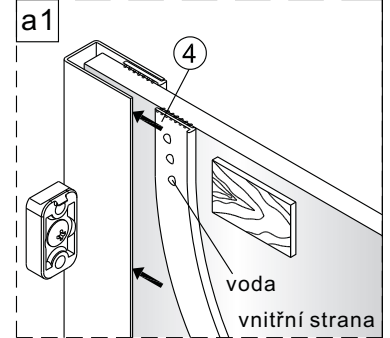

Instalační návod  
Inštalacný návod  
Mounting Instruction  
Montageanleitung  
Инструкция по установке

**SIKOTLDNEW120L**  
**SIKOTLDNEW120P**

1 x3 ST4X40	2 x6	3	4	5 x1	1 x3 ST4X40	2 x6	3	4	5 x1
6 x1	7-L x1	8 x1	9 x1	10 x1	6 x1	7-R x1	8 x1	9 x1	10 x1
11 x2	12 x1	13 x1	14 x2	15 x2 ST4X40	11 x2	12 x1	13 x1	14 x2	15 x2 ST4X40
16 x2	17 x2	18 x1	19-L x1	20-L x1	16 x2	17 x2	18 x1	19-R x1	20-R x1
21 x1	22-L x1	23-L x1	24 x1	25 x1 ST4X30	21 x1	22-R x1	23-R x1	24 x1	25 x1 ST4X30
26 x1	27 x1	28 x1	29 x2 4mm	30 x1 2.5mm	26 x1	27 x1	28 x1	29 x2 4mm	30 x1 2.5mm

**1**

**2**

Poznámka: Vnitřní strana koutu  
-Easy Clean

3

4

↓  
**P6a**

↓  
**P6b**

Možnost A: na akrylátovou vaničku / vaničku z litého mramoru

Možnost B: na dlažbu

6a

Poznámka: Vnitřní strana koutu  
-Easy Clean

**7**

8

9

10

10

Poznámka: Vnitřní strana koutu  
-Easy Clean

**P6a**

**P6b**

Možnost A: na akrylátovou vaničku / vaničku z litého mramoru

Možnost B: na dlažbu

6a

Poznámka: Vnitřní strana koutu  
-Easy Clean

**7**