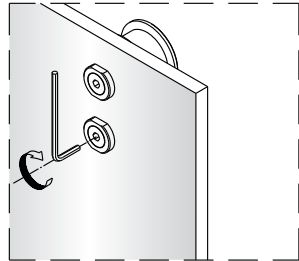

13

sloupněte oboustrannou lepicí pásku