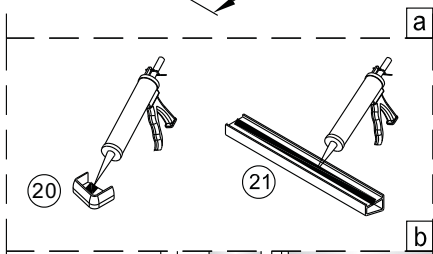

13

sloupněte oboustrannou lepicí pásku