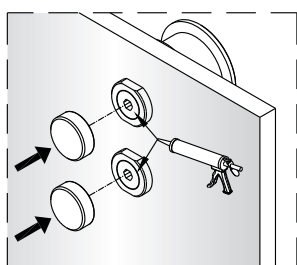

12

0.5~1mm

13

a

b

c

sloupněte oboustrannou lepicí pásku

17