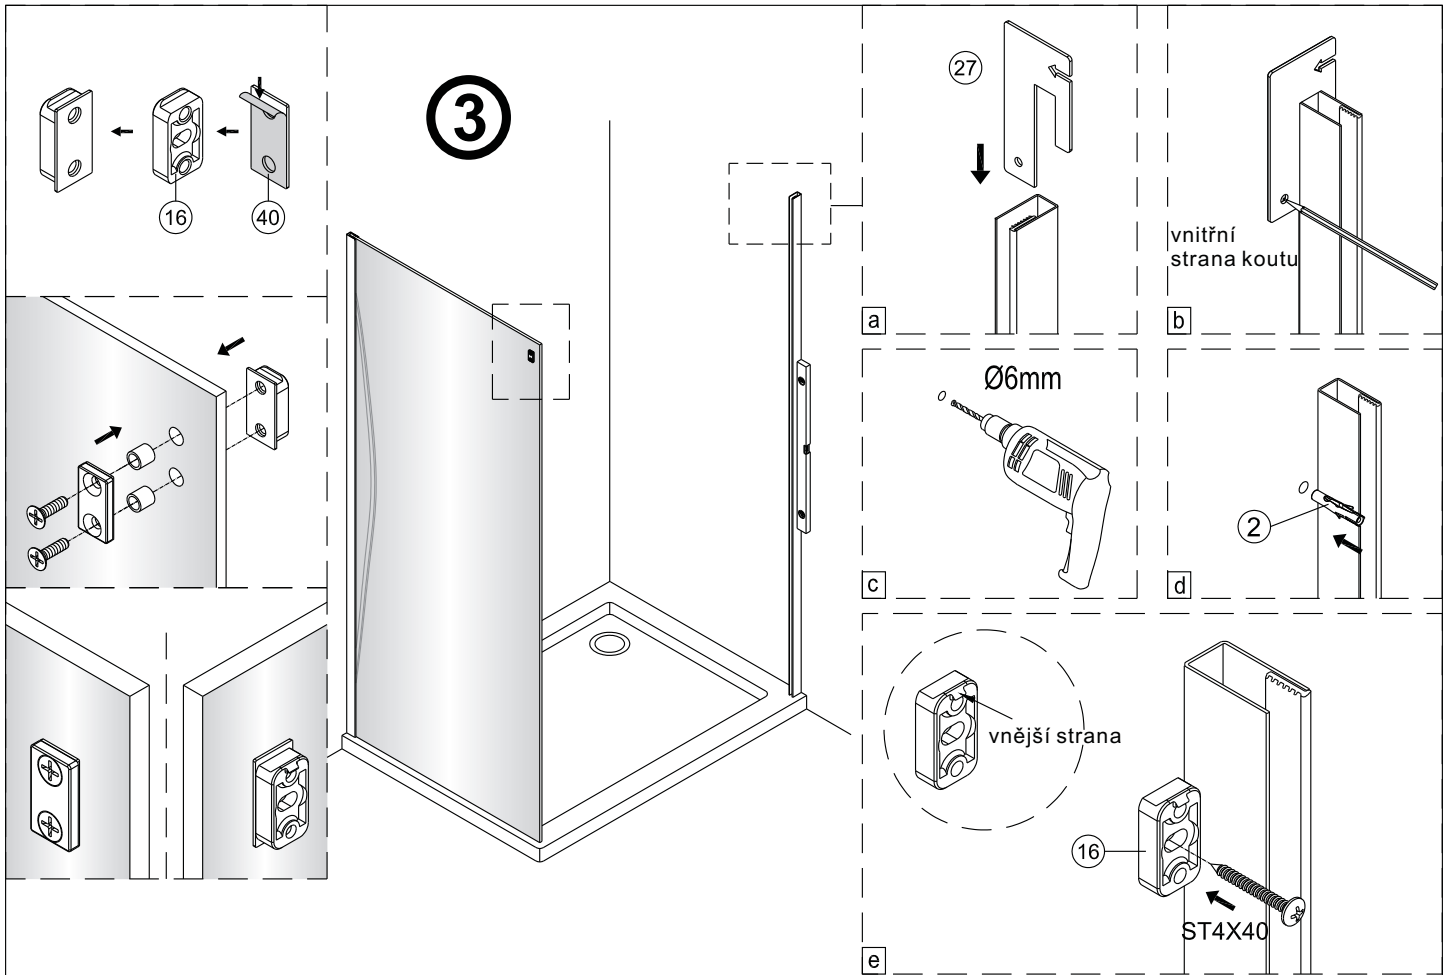

**1**

**2**

Poznámka: Vnitřní strana koutu  
-Easy Clean

3

4

↓  
**P6a**

↓  
**P6b**

Možnost A: na akrylátovou vaničku / vaničku z litého mramoru

Možnost B: na dlažbu

6a

Poznámka: Vnitřní strana koutu  
-Easy Clean

**7**

8

9

10

10

11

13

sloupněte oboustrannou lepicí pásku

14

Instalační návod  
Inštalacný návod  
Mounting Instruction  
Montageanleitung  
Инструкция по установке

**SIKOTLDNEWSTENA80**

**SIKOTLDNEWSTENA90**

1  x3 ST4X40	2  x3	3  x1	4  x1	5  x1	36  x1	37  x2 M5X20	38  x1	39  x2	40  x1
41  x1									

Poznámka: Vnitřní strana koutu  
-Easy Clean

**P6a**

**P6b**

Možnost A: na akrylátovou vaničku / vaničku z litého mramoru

Možnost B: na dlažbu

6a

Poznámka: Vnitřní strana koutu  
-Easy Clean

**7**