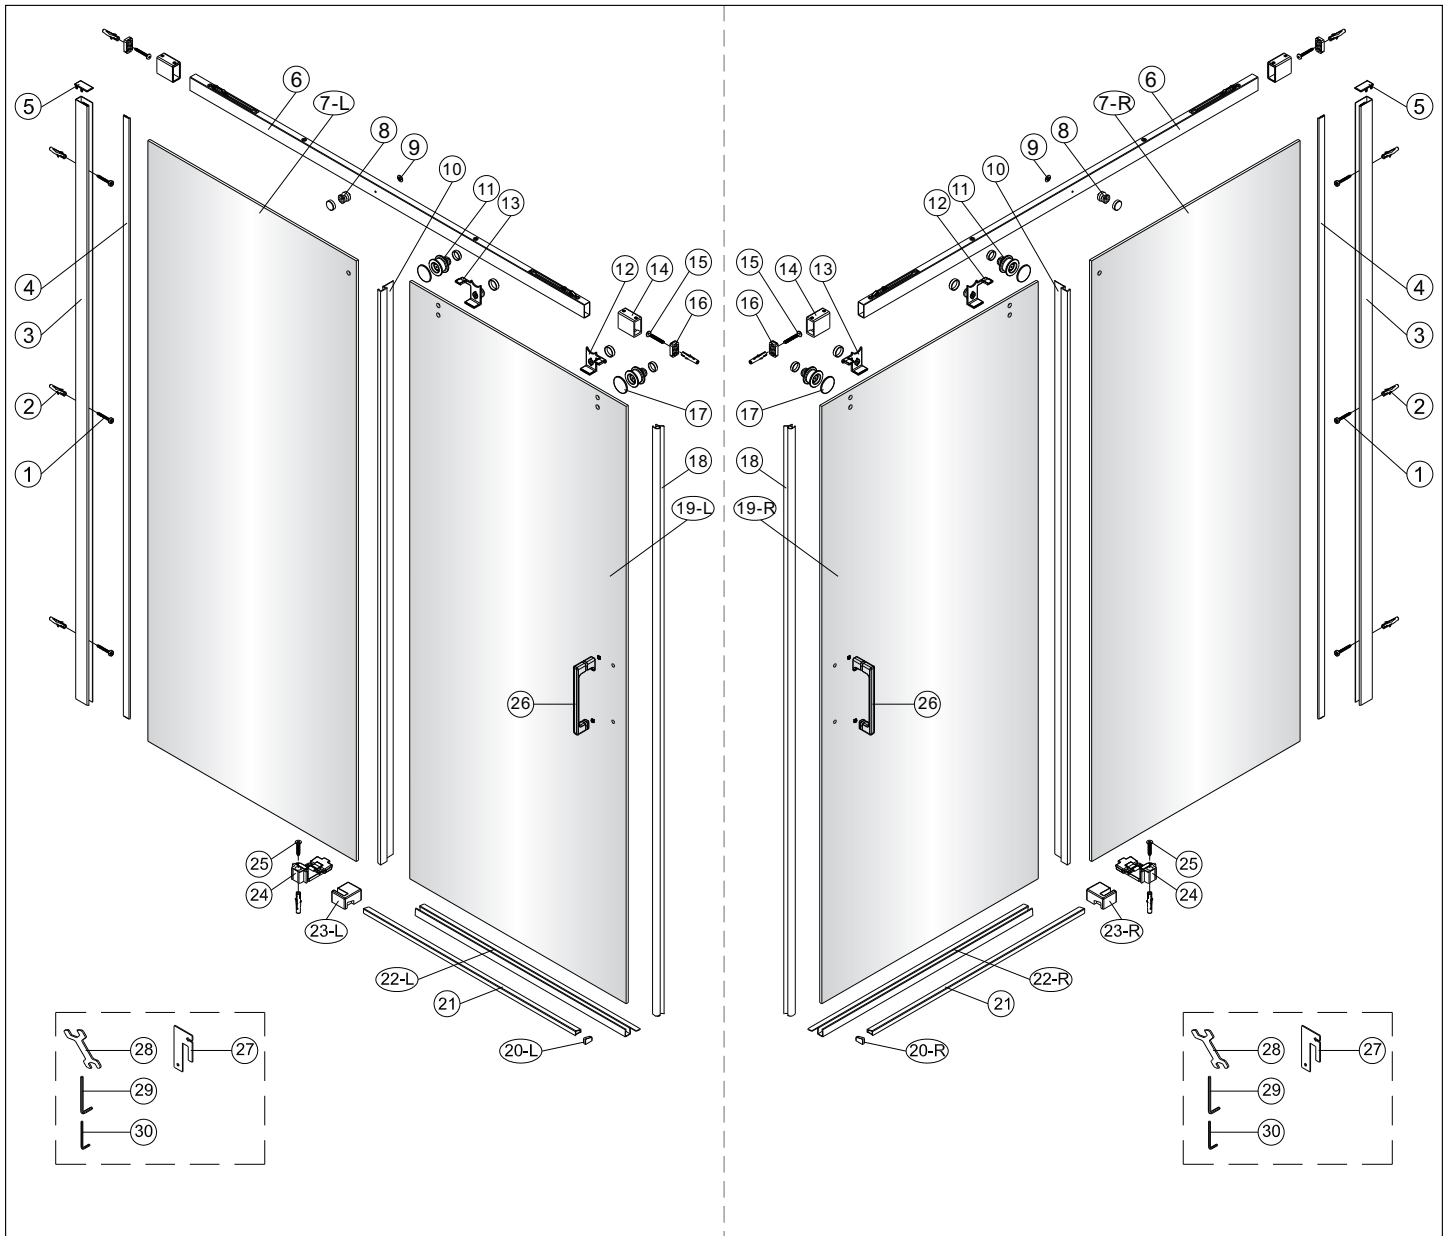

Instalační návod  
Inštalacný návod  
Mounting Instruction  
Montageanleitung  
Инструкция по установке

**SIKOTLDNEW120L**  
**SIKOTLDNEW120P**

1 x3 ST4X40	2 x6	3	4	5 x1	1 x3 ST4X40	2 x6	3	4	5 x1
6 x1	7-L x1	8 x1	9 x1	10 x1	6 x1	7-R x1	8 x1	9 x1	10 x1
11 x2	12 x1	13 x1	14 x2	15 x2 ST4X40	11 x2	12 x1	13 x1	14 x2	15 x2 ST4X40
16 x2	17 x2	18 x1	19-L x1	20-L x1	16 x2	17 x2	18 x1	19-R x1	20-R x1
21 x1	22-L x1	23-L x1	24 x1	25 x1 ST4X30	21 x1	22-R x1	23-R x1	24 x1	25 x1 ST4X30
26 x1	27 x1	28 x1	29 x2 4mm	30 x1 2.5mm	26 x1	27 x1	28 x1	29 x2 4mm	30 x1 2.5mm

**1**

**2**

Poznámka: Vnitřní strana koutu  
-Easy Clean

3

4

↓  
**P6a**

↓  
**P6b**

Možnost A: na akrylátovou vaničku / vaničku z litého mramoru

Možnost B: na dlažbu

6a

Poznámka: Vnitřní strana koutu  
-Easy Clean

**7**

8

9

10

10

11

13

sloupněte oboustrannou lepicí pásku

14

Instalační návod  
Inštalacný návod  
Mounting Instruction  
Montageanleitung  
Инструкция по установке

**SIKOTLDNEWSTENA80**

**SIKOTLDNEWSTENA90**

1  x3 ST4X40	2  x3	3  x1	4  x1	5  x1	36  x1	37  x2 M5X20	38  x1	39  x2	40  x1
41  x1									