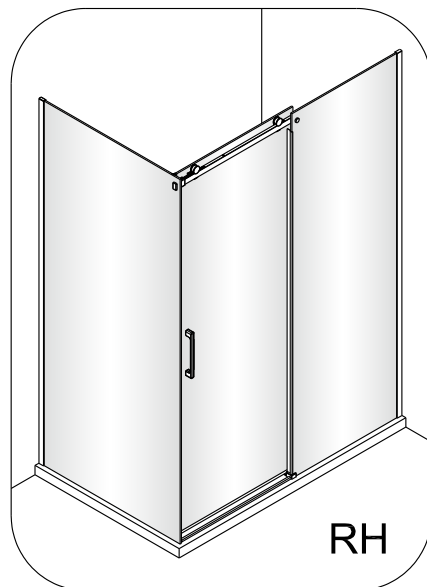

**1**

**2**

Poznámka: Vnitřní strana koutu  
-Easy Clean

3

4

↓  
**P6a**

↓  
**P6b**

Možnost A: na akrylátovou vaničku / vaničku z litého mramoru

Možnost B: na dlažbu

6a

Poznámka: Vnitřní strana koutu  
-Easy Clean

**7**

8

9

10

10

11

13

sloupněte oboustrannou lepicí pásku

14

Instalační návod  
Inštalacný návod  
Mounting Instruction  
Montageanleitung  
Инструкция по установке

**SIKOTLDNEWSTENA80**

**SIKOTLDNEWSTENA90**

1  x3 ST4X40	2  x3	3  x1	4  x1	5  x1	36  x1	37  x2 M5X20	38  x1	39  x2	40  x1
41  x1									

Poznámka: Vnitřní strana koutu  
-Easy Clean

**P6a**

**P6b**

Možnost A: na akrylátovou vaničku / vaničku z litého mramoru

Možnost B: na dlažbu

6a

Poznámka: Vnitřní strana koutu  
-Easy Clean

**7**