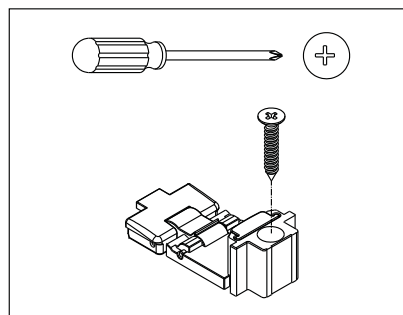

Instalační návod  
Inštalacný návod  
Mounting Instruction  
Montageanleitung  
Инструкция по установке

**SIKOTLDNEW120L**  
**SIKOTLDNEW120P**

1 x3 ST4X40	2 x6	3	4	5 x1	1 x3 ST4X40	2 x6	3	4	5 x1
6 x1	7-L x1	8 x1	9 x1	10 x1	6 x1	7-R x1	8 x1	9 x1	10 x1
11 x2	12 x1	13 x1	14 x2	15 x2 ST4X40	11 x2	12 x1	13 x1	14 x2	15 x2 ST4X40
16 x2	17 x2	18 x1	19-L x1	20-L x1	16 x2	17 x2	18 x1	19-R x1	20-R x1
21 x1	22-L x1	23-L x1	24 x1	25 x1 ST4X30	21 x1	22-R x1	23-R x1	24 x1	25 x1 ST4X30
26 x1	27 x1	28 x1	29 x2 4mm	30 x1 2.5mm	26 x1	27 x1	28 x1	29 x2 4mm	30 x1 2.5mm

**1**

**2**

Poznámka: Vnitřní strana koutu  
-Easy Clean

3

4

↓  
**P6a**

↓  
**P6b**

Možnost A: na akrylátovou vaničku / vaničku z litého mramoru

Možnost B: na dlažbu

6a

Poznámka: Vnitřní strana koutu  
-Easy Clean

**7**

8

9

10

10