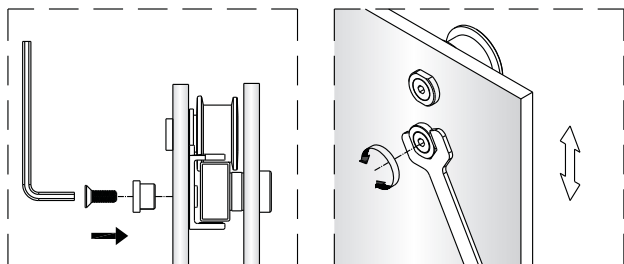

12

0.5~1mm

13

a

b

c

sloupněte oboustrannou lepicí pásku

17