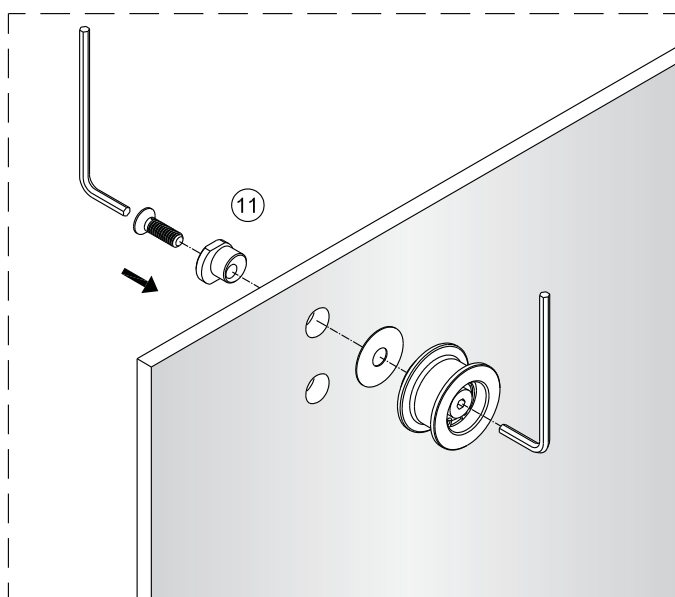

Poznámka: Vnitřní strana koutu  
-Easy Clean

**P6a**

**P6b**

Možnost A: na akrylátovou vaničku / vaničku z litého mramoru

Možnost B: na dlažbu

6a

Poznámka: Vnitřní strana koutu  
-Easy Clean

**7**