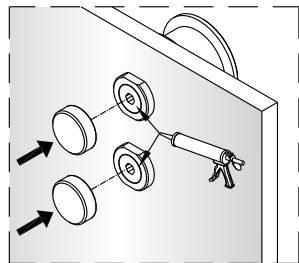

**1**

**2**

Poznámka: Vnitřní strana koutu  
-Easy Clean

3

4

↓  
**P6a**

↓  
**P6b**

Možnost A: na akrylátovou vaničku / vaničku z litého mramoru

Možnost B: na dlažbu

6a

Poznámka: Vnitřní strana koutu  
-Easy Clean

**7**

8

9

10

10

11

13

sloupněte oboustrannou lepicí pásku

14

Instalační návod  
Inštalacný návod  
Mounting Instruction  
Montageanleitung  
Инструкция по установке

**SIKOTLDNEWSTENA80**

**SIKOTLDNEWSTENA90**

1  x3 ST4X40	2  x3	3  x1	4  x1	5  x1	36  x1	37  x2 M5X20	38  x1	39  x2	40  x1
41  x1									