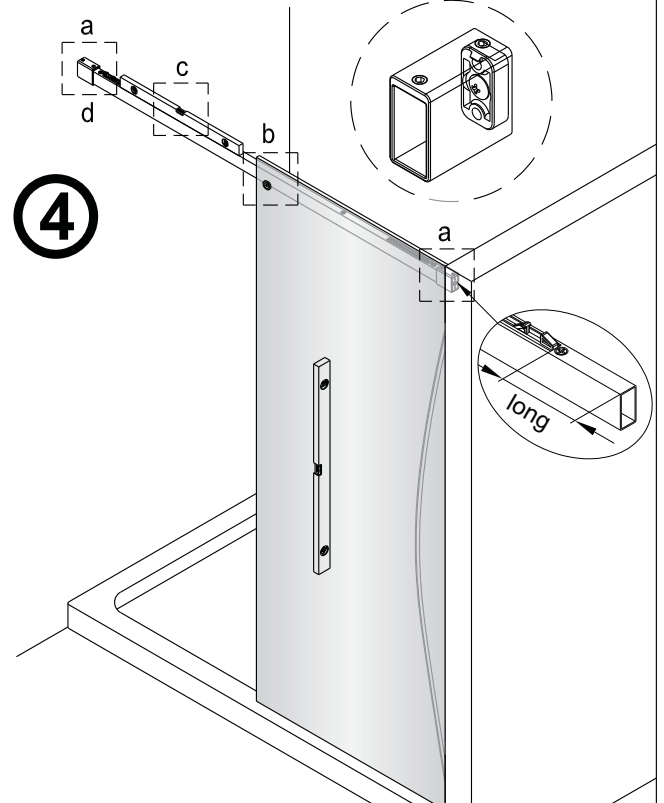

Instalační návod  
Inštalacný návod  
Mounting Instruction  
Montageanleitung  
Инструкция по установке

**SIKOTLDNEW120L**  
**SIKOTLDNEW120P**

1 x3 ST4X40	2 x6	3	4	5 x1	1 x3 ST4X40	2 x6	3	4	5 x1
6 x1	7-L x1	8 x1	9 x1	10 x1	6 x1	7-R x1	8 x1	9 x1	10 x1
11 x2	12 x1	13 x1	14 x2	15 x2 ST4X40	11 x2	12 x1	13 x1	14 x2	15 x2 ST4X40
16 x2	17 x2	18 x1	19-L x1	20-L x1	16 x2	17 x2	18 x1	19-R x1	20-R x1
21 x1	22-L x1	23-L x1	24 x1	25 x1 ST4X30	21 x1	22-R x1	23-R x1	24 x1	25 x1 ST4X30
26 x1	27 x1	28 x1	29 x2 4mm	30 x1 2.5mm	26 x1	27 x1	28 x1	29 x2 4mm	30 x1 2.5mm

**1**

**2**

Poznámka: Vnitřní strana koutu  
-Easy Clean

3

4

↓  
**P6a**

↓  
**P6b**

Možnost A: na akrylátovou vaničku / vaničku z litého mramoru

Možnost B: na dlažbu

6a

Poznámka: Vnitřní strana koutu  
-Easy Clean

**7**

8

9

10

10