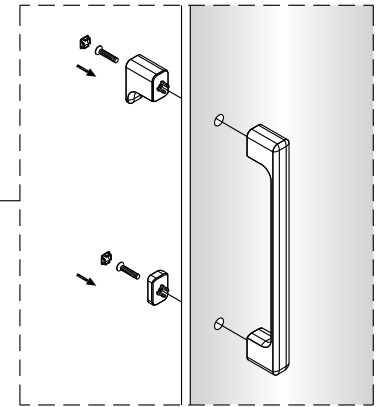

**1**

**2**

Poznámka: Vnitřní strana koutu  
-Easy Clean

3

4

↓  
**P6a**

↓  
**P6b**

Možnost A: na akrylátovou vaničku / vaničku z litého mramoru

Možnost B: na dlažbu

6a

Poznámka: Vnitřní strana koutu  
-Easy Clean

**7**

8

9

10

10

11

13

sloupněte oboustrannou lepicí pásku

14

Instalační návod  
Inštalacný návod  
Mounting Instruction  
Montageanleitung  
Инструкция по установке

**SIKOTLDNEWSTENA80**

**SIKOTLDNEWSTENA90**

1  x3 ST4X40	2  x3	3  x1	4  x1	5  x1	36  x1	37  x2 M5X20	38  x1	39  x2	40  x1
41  x1									