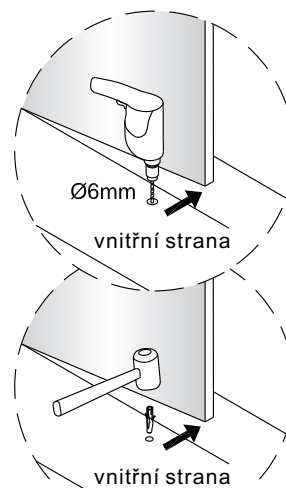

**1**

**2**

Poznámka: Vnitřní strana koutu  
-Easy Clean

3

4

↓  
**P6a**

↓  
**P6b**

Možnost A: na akrylátovou vaničku / vaničku z litého mramoru

11

13

sloupněte oboustrannou lepicí pásku

14

Instalační návod  
Inštalacný návod  
Mounting Instruction  
Montageanleitung  
Инструкция по установке

**SIKOTLDNEWSTENA80**

**SIKOTLDNEWSTENA90**

1  x3 ST4X40	2  x3	3  x1	4  x1	5  x1	36  x1	37  x2 M5X20	38  x1	39  x2	40  x1
41  x1									

Poznámka: Vnitřní strana koutu  
-Easy Clean

**P6a**

**P6b**

Možnost A: na akrylátovou vaničku / vaničku z litého mramoru

Možnost B: na dlažbu

6a

Poznámka: Vnitřní strana koutu  
-Easy Clean

**7**

8

9

10

11

wood

wood

12

0.5~1mm