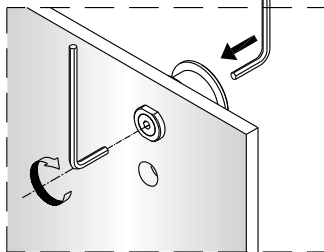

**1**

**2**

Poznámka: Vnitřní strana koutu  
-Easy Clean

3

4

↓  
**P6a**

↓  
**P6b**

Možnost A: na akrylátovou vaničku / vaničku z litého mramoru

Možnost B: na dlažbu

6a

Poznámka: Vnitřní strana koutu  
-Easy Clean

**7**

8

9

10

10

11

13

sloupněte oboustrannou lepicí pásku

14

Instalační návod  
Inštalacný návod  
Mounting Instruction  
Montageanleitung  
Инструкция по установке

**SIKOTLDNEWSTENA80**

**SIKOTLDNEWSTENA90**

1  x3 ST4X40	2  x3	3  x1	4  x1	5  x1	36  x1	37  x2 M5X20	38  x1	39  x2	40  x1
41  x1									