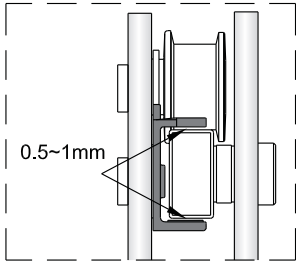

Instalační návod  
Inštalacný návod  
Mounting Instruction  
Montageanleitung  
Инструкция по установке

**SIKOTLDNEW120L**  
**SIKOTLDNEW120P**

1 x3 ST4X40	2 x6	3	4	5 x1	1 x3 ST4X40	2 x6	3	4	5 x1
6 x1	7-L x1	8 x1	9 x1	10 x1	6 x1	7-R x1	8 x1	9 x1	10 x1
11 x2	12 x1	13 x1	14 x2	15 x2 ST4X40	11 x2	12 x1	13 x1	14 x2	15 x2 ST4X40
16 x2	17 x2	18 x1	19-L x1	20-L x1	16 x2	17 x2	18 x1	19-R x1	20-R x1
21 x1	22-L x1	23-L x1	24 x1	25 x1 ST4X30	21 x1	22-R x1	23-R x1	24 x1	25 x1 ST4X30
26 x1	27 x1	28 x1	29 x2 4mm	30 x1 2.5mm	26 x1	27 x1	28 x1	29 x2 4mm	30 x1 2.5mm

**1**

**2**

Poznámka: Vnitřní strana koutu  
-Easy Clean

3

4

↓  
**P6a**

↓  
**P6b**

Možnost A: na akrylátovou vaničku / vaničku z litého mramoru

Možnost B: na dlažbu

6a

Poznámka: Vnitřní strana koutu  
-Easy Clean

**7**

8

9

10

10

11

13

sloupněte oboustrannou lepicí pásku

14

Instalační návod  
Inštalacný návod  
Mounting Instruction  
Montageanleitung  
Инструкция по установке

**SIKOTLDNEWSTENA80**

**SIKOTLDNEWSTENA90**

1  x3 ST4X40	2  x3	3  x1	4  x1	5  x1	36  x1	37  x2 M5X20	38  x1	39  x2	40  x1
41  x1									