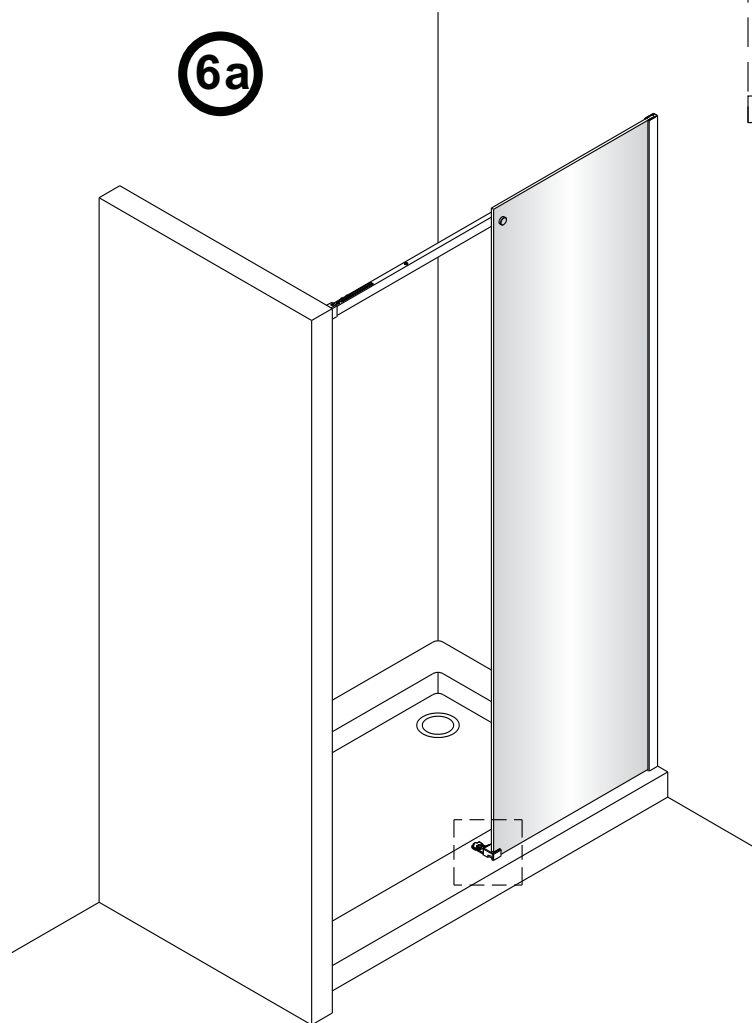

Instalační návod  
Inštalacný návod  
Mounting Instruction  
Montageanleitung  
Инструкция по установке

**SIKOTLDNEW120L**  
**SIKOTLDNEW120P**

1 x3 ST4X40	2 x6	3	4	5 x1	1 x3 ST4X40	2 x6	3	4	5 x1
6 x1	7-L x1	8 x1	9 x1	10 x1	6 x1	7-R x1	8 x1	9 x1	10 x1
11 x2	12 x1	13 x1	14 x2	15 x2 ST4X40	11 x2	12 x1	13 x1	14 x2	15 x2 ST4X40
16 x2	17 x2	18 x1	19-L x1	20-L x1	16 x2	17 x2	18 x1	19-R x1	20-R x1
21 x1	22-L x1	23-L x1	24 x1	25 x1 ST4X30	21 x1	22-R x1	23-R x1	24 x1	25 x1 ST4X30
26 x1	27 x1	28 x1	29 x2 4mm	30 x1 2.5mm	26 x1	27 x1	28 x1	29 x2 4mm	30 x1 2.5mm

**1**

**2**

Poznámka: Vnitřní strana koutu  
-Easy Clean

3

4

↓  
**P6a**

↓  
**P6b**

Možnost A: na akrylátovou vaničku / vaničku z litého mramoru

Možnost B: na dlažbu

6a

Poznámka: Vnitřní strana koutu  
-Easy Clean

**7**

8

9

10

10