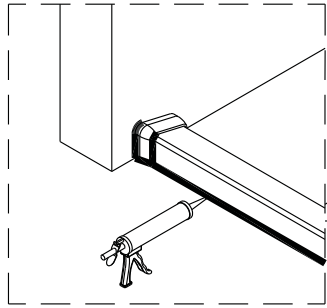

**1**

**2**

Poznámka: Vnitřní strana koutu  
-Easy Clean

3

4

↓  
**P6a**

↓  
**P6b**

Možnost A: na akrylátovou vaničku / vaničku z litého mramoru

Možnost B: na dlažbu

6a

Poznámka: Vnitřní strana koutu  
-Easy Clean

**7**

8

9

10

10

11

13

sloupněte oboustrannou lepicí pásku

14

Instalační návod  
Inštalacný návod  
Mounting Instruction  
Montageanleitung  
Инструкция по установке

**SIKOTLDNEWSTENA80**

**SIKOTLDNEWSTENA90**

1  x3 ST4X40	2  x3	3  x1	4  x1	5  x1	36  x1	37  x2 M5X20	38  x1	39  x2	40  x1
41  x1									

Poznámka: Vnitřní strana koutu  
-Easy Clean

**P6a**

**P6b**

Možnost A: na akrylátovou vaničku / vaničku z litého mramoru

Možnost B: na dlažbu

6a

Poznámka: Vnitřní strana koutu  
-Easy Clean

**7**