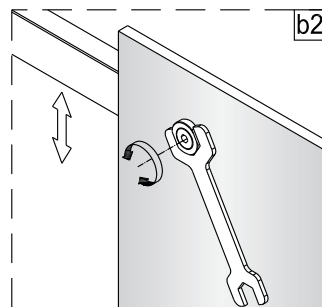

Instalační návod  
Inštalacný návod  
Mounting Instruction  
Montageanleitung  
Инструкция по установке

**SIKOTLDNEW120L**  
**SIKOTLDNEW120P**

1 x3 ST4X40	2 x6	3	4	5 x1	1 x3 ST4X40	2 x6	3	4	5 x1
6 x1	7-L x1	8 x1	9 x1	10 x1	6 x1	7-R x1	8 x1	9 x1	10 x1
11 x2	12 x1	13 x1	14 x2	15 x2 ST4X40	11 x2	12 x1	13 x1	14 x2	15 x2 ST4X40
16 x2	17 x2	18 x1	19-L x1	20-L x1	16 x2	17 x2	18 x1	19-R x1	20-R x1
21 x1	22-L x1	23-L x1	24 x1	25 x1 ST4X30	21 x1	22-R x1	23-R x1	24 x1	25 x1 ST4X30
26 x1	27 x1	28 x1	29 x2 4mm	30 x1 2.5mm	26 x1	27 x1	28 x1	29 x2 4mm	30 x1 2.5mm

**1**

**2**

Poznámka: Vnitřní strana koutu  
-Easy Clean

3

4

↓  
**P6a**

↓  
**P6b**

Možnost A: na akrylátovou vaničku / vaničku z litého mramoru

Možnost B: na dlažbu

6a

Poznámka: Vnitřní strana koutu  
-Easy Clean

**7**

8

9

10

10