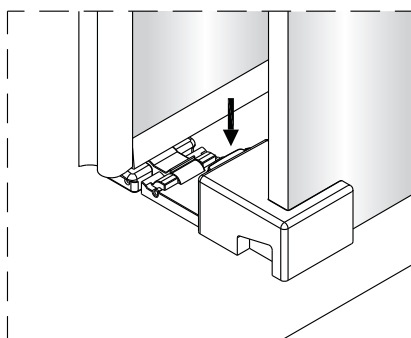

**1**

**2**

Poznámka: Vnitřní strana koutu  
-Easy Clean

3

4

↓  
**P6a**

↓  
**P6b**

Možnost A: na akrylátovou vaničku / vaničku z litého mramoru

Možnost B: na dlažbu

6a

Poznámka: Vnitřní strana koutu  
-Easy Clean

**7**

8

9

10

10

11

13

sloupněte oboustrannou lepicí pásku

14

Instalační návod  
Inštalacný návod  
Mounting Instruction  
Montageanleitung  
Инструкция по установке

**SIKOTLDNEWSTENA80**

**SIKOTLDNEWSTENA90**

1  x3 ST4X40	2  x3	3  x1	4  x1	5  x1	36  x1	37  x2 M5X20	38  x1	39  x2	40  x1
41  x1									