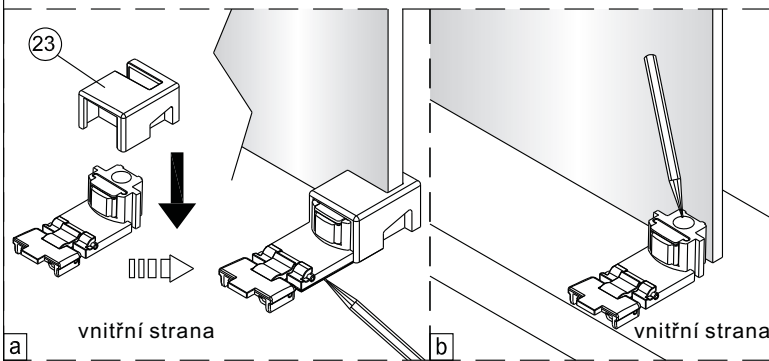

**1**

**2**

Poznámka: Vnitřní strana koutu  
-Easy Clean

3

4

↓  
**P6a**

↓  
**P6b**

Možnost A: na akrylátovou vaničku / vaničku z litého mramoru

11

13

sloupněte oboustrannou lepicí pásku

14

Instalační návod  
Inštalacný návod  
Mounting Instruction  
Montageanleitung  
Инструкция по установке

**SIKOTLDNEWSTENA80**

**SIKOTLDNEWSTENA90**

1  x3 ST4X40	2  x3	3  x1	4  x1	5  x1	36  x1	37  x2 M5X20	38  x1	39  x2	40  x1
41  x1									

Poznámka: Vnitřní strana koutu  
-Easy Clean

**P6a**

**P6b**

Možnost A: na akrylátovou vaničku / vaničku z litého mramoru

Možnost B: na dlažbu

6a

Poznámka: Vnitřní strana koutu  
-Easy Clean

**7**