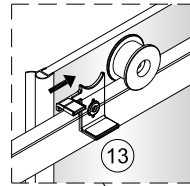

13

sloupněte oboustrannou lepicí pásku