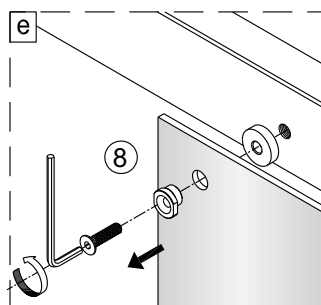

Instalační návod  
Inštalacný návod  
Mounting Instruction  
Montageanleitung  
Инструкция по установке

**SIKOTLDNEW120L**  
**SIKOTLDNEW120P**

1 x3 ST4X40	2 x6	3	4	5 x1	1 x3 ST4X40	2 x6	3	4	5 x1
6 x1	7-L x1	8 x1	9 x1	10 x1	6 x1	7-R x1	8 x1	9 x1	10 x1
11 x2	12 x1	13 x1	14 x2	15 x2 ST4X40	11 x2	12 x1	13 x1	14 x2	15 x2 ST4X40
16 x2	17 x2	18 x1	19-L x1	20-L x1	16 x2	17 x2	18 x1	19-R x1	20-R x1
21 x1	22-L x1	23-L x1	24 x1	25 x1 ST4X30	21 x1	22-R x1	23-R x1	24 x1	25 x1 ST4X30
26 x1	27 x1	28 x1	29 x2 4mm	30 x1 2.5mm	26 x1	27 x1	28 x1	29 x2 4mm	30 x1 2.5mm

**1**

**2**

Poznámka: Vnitřní strana koutu  
-Easy Clean

3

4

↓  
**P6a**

↓  
**P6b**

Možnost A: na akrylátovou vaničku / vaničku z litého mramoru

Možnost B: na dlažbu

6a

Poznámka: Vnitřní strana koutu  
-Easy Clean

**7**

8

9

10

10