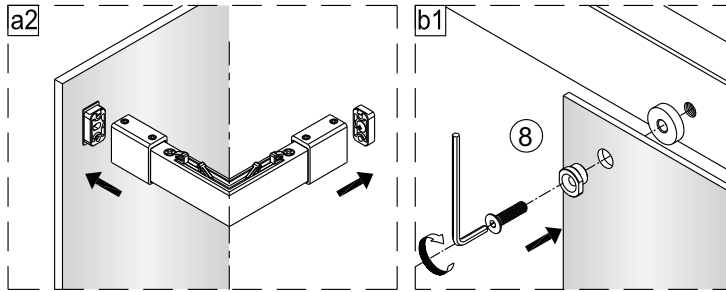

**1**

**2**

Poznámka: Vnitřní strana koutu  
-Easy Clean

3

4

↓  
**P6a**

↓  
**P6b**

Možnost A: na akrylátovou vaničku / vaničku z litého mramoru

11

13

sloupněte oboustrannou lepicí pásku

14

Instalační návod  
Inštalacný návod  
Mounting Instruction  
Montageanleitung  
Инструкция по установке

**SIKOTLDNEWSTENA80**

**SIKOTLDNEWSTENA90**

1  x3 ST4X40	2  x3	3  x1	4  x1	5  x1	36  x1	37  x2 M5X20	38  x1	39  x2	40  x1
41  x1									

Poznámka: Vnitřní strana koutu  
-Easy Clean

**P6a**

**P6b**

Možnost A: na akrylátovou vaničku / vaničku z litého mramoru

Možnost B: na dlažbu

6a

Poznámka: Vnitřní strana koutu  
-Easy Clean

**7**