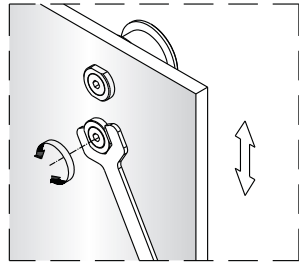

**1**

**2**

Poznámka: Vnitřní strana koutu  
-Easy Clean

3

4

↓  
**P6a**

↓  
**P6b**

Možnost A: na akrylátovou vaničku / vaničku z litého mramoru

Možnost B: na dlažbu

6a

Poznámka: Vnitřní strana koutu  
-Easy Clean

**7**

8

9

10

10

11

13

sloupněte oboustrannou lepicí pásku

14

Instalační návod  
Inštalacný návod  
Mounting Instruction  
Montageanleitung  
Инструкция по установке

**SIKOTLDNEWSTENA80**

**SIKOTLDNEWSTENA90**

1  x3 ST4X40	2  x3	3  x1	4  x1	5  x1	36  x1	37  x2 M5X20	38  x1	39  x2	40  x1
41  x1									