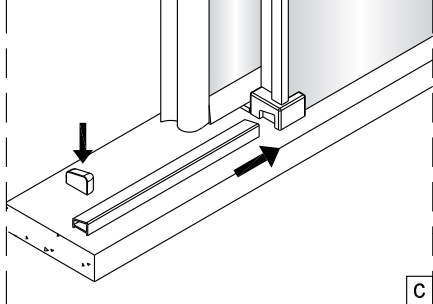

**1**

**2**

Poznámka: Vnitřní strana koutu  
-Easy Clean

3

4

↓  
**P6a**

↓  
**P6b**

Možnost A: na akrylátovou vaničku / vaničku z litého mramoru

Možnost B: na dlažbu

6a

Poznámka: Vnitřní strana koutu  
-Easy Clean

**7**

8

9

10

10

11

13

sloupněte oboustrannou lepicí pásku

14

Instalační návod  
Inštalacný návod  
Mounting Instruction  
Montageanleitung  
Инструкция по установке

**SIKOTLDNEWSTENA80**

**SIKOTLDNEWSTENA90**

1  x3 ST4X40	2  x3	3  x1	4  x1	5  x1	36  x1	37  x2 M5X20	38  x1	39  x2	40  x1
41  x1									