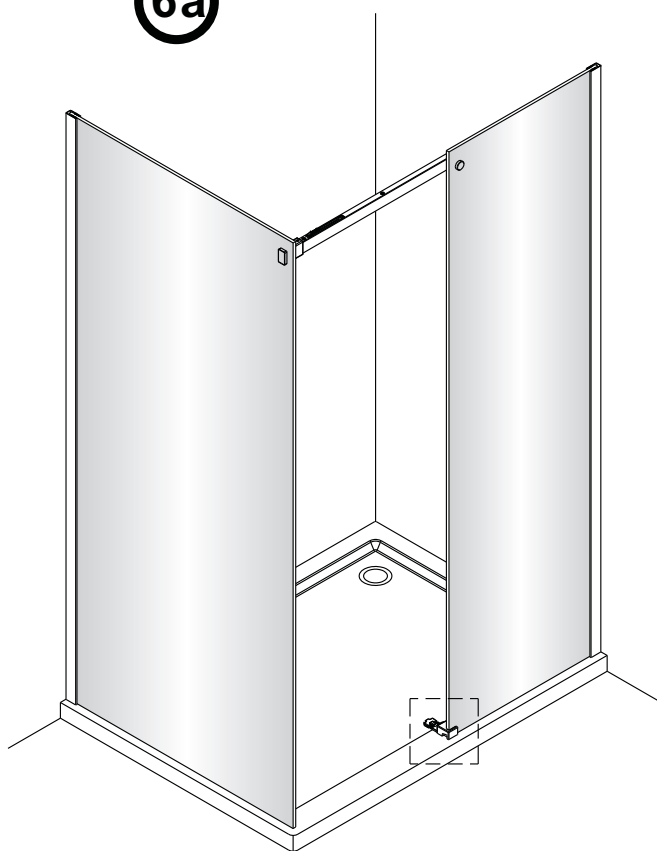

**1**

**2**

Poznámka: Vnitřní strana koutu  
-Easy Clean

3

4

↓  
**P6a**

↓  
**P6b**

Možnost A: na akrylátovou vaničku / vaničku z litého mramoru

Možnost B: na dlažbu

6a

Poznámka: Vnitřní strana koutu  
-Easy Clean

**7**

8

9

10

10

Poznámka: Vnitřní strana koutu  
-Easy Clean

**P6a**

**P6b**

Možnost A: na akrylátovou vaničku / vaničku z litého mramoru

Možnost B: na dlažbu

6a

Poznámka: Vnitřní strana koutu  
-Easy Clean

**7**