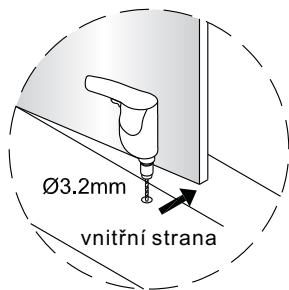

11

13

sloupněte oboustrannou lepicí pásku

14

Instalační návod  
Inštalacný návod  
Mounting Instruction  
Montageanleitung  
Инструкция по установке

**SIKOTLDNEWSTENA80**

**SIKOTLDNEWSTENA90**

1  x3 ST4X40	2  x3	3  x1	4  x1	5  x1	36  x1	37  x2 M5X20	38  x1	39  x2	40  x1
41  x1									

Poznámka: Vnitřní strana koutu  
-Easy Clean

**P6a**

**P6b**

Možnost A: na akrylátovou vaničku / vaničku z litého mramoru

Možnost B: na dlažbu

6a

Poznámka: Vnitřní strana koutu  
-Easy Clean

**7**

8

9

10

11

wood

wood

12

0.5~1mm