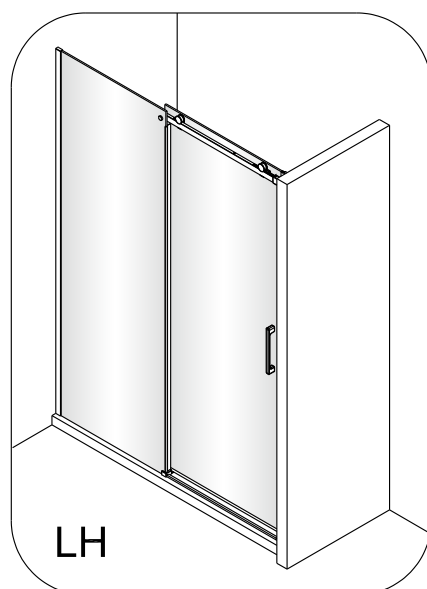

Instalační návod  
Inštalacný návod  
Mounting Instruction  
Montageanleitung  
Инструкция по установке

**SIKOTLDNEW120L**  
**SIKOTLDNEW120P**

1 x3 ST4X40	2 x6	3	4	5 x1	1 x3 ST4X40	2 x6	3	4	5 x1
6 x1	7-L x1	8 x1	9 x1	10 x1	6 x1	7-R x1	8 x1	9 x1	10 x1
11 x2	12 x1	13 x1	14 x2	15 x2 ST4X40	11 x2	12 x1	13 x1	14 x2	15 x2 ST4X40
16 x2	17 x2	18 x1	19-L x1	20-L x1	16 x2	17 x2	18 x1	19-R x1	20-R x1
21 x1	22-L x1	23-L x1	24 x1	25 x1 ST4X30	21 x1	22-R x1	23-R x1	24 x1	25 x1 ST4X30
26 x1	27 x1	28 x1	29 x2 4mm	30 x1 2.5mm	26 x1	27 x1	28 x1	29 x2 4mm	30 x1 2.5mm

**1**

**2**

Poznámka: Vnitřní strana koutu  
-Easy Clean

3

4

↓  
**P6a**

↓  
**P6b**

Možnost A: na akrylátovou vaničku / vaničku z litého mramoru

Možnost B: na dlažbu

6a

Poznámka: Vnitřní strana koutu  
-Easy Clean

**7**

8

9

10

10