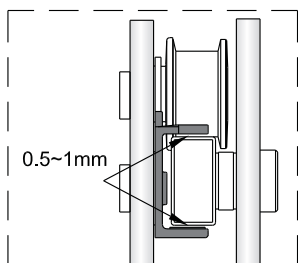

Poznámka: Vnitřní strana koutu  
-Easy Clean

**P6a**

**P6b**

Možnost A: na akrylátovou vaničku / vaničku z litého mramoru

Možnost B: na dlažbu

6a

Poznámka: Vnitřní strana koutu  
-Easy Clean

**7**

8

9

10

11

wood

wood

12

0.5~1mm