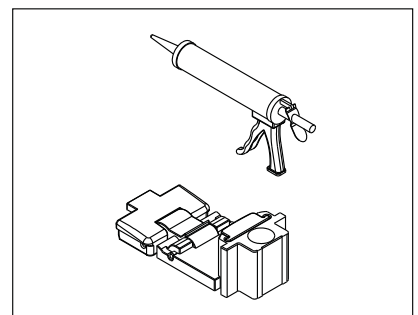

**1**

**2**

Poznámka: Vnitřní strana koutu  
-Easy Clean

3

4

↓  
**P6a**

↓  
**P6b**

Možnost A: na akrylátovou vaničku / vaničku z litého mramoru

Možnost B: na dlažbu

6a

Poznámka: Vnitřní strana koutu  
-Easy Clean

**7**

8

9

10

10