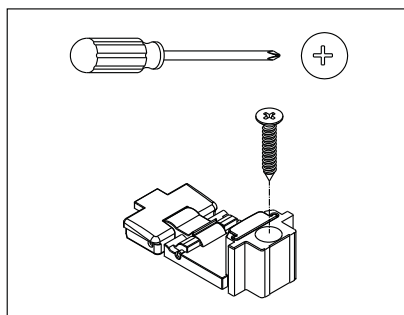

11

13

sloupněte oboustrannou lepicí pásku

14

Instalační návod  
Inštalacný návod  
Mounting Instruction  
Montageanleitung  
Инструкция по установке

**SIKOTLDNEWSTENA80**

**SIKOTLDNEWSTENA90**

1  x3 ST4X40	2  x3	3  x1	4  x1	5  x1	36  x1	37  x2 M5X20	38  x1	39  x2	40  x1
41  x1									

Poznámka: Vnitřní strana koutu  
-Easy Clean

**P6a**

**P6b**

Možnost A: na akrylátovou vaničku / vaničku z litého mramoru

Možnost B: na dlažbu

6a

Poznámka: Vnitřní strana koutu  
-Easy Clean

**7**