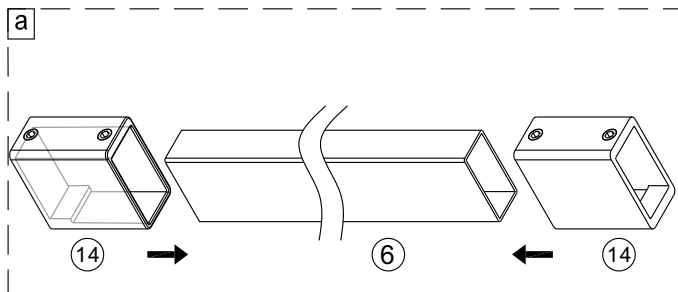

Instalační návod  
Inštalacný návod  
Mounting Instruction  
Montageanleitung  
Инструкция по установке

**SIKOTLDNEW120L**  
**SIKOTLDNEW120P**

1 x3 ST4X40	2 x6	3	4	5 x1	1 x3 ST4X40	2 x6	3	4	5 x1
6 x1	7-L x1	8 x1	9 x1	10 x1	6 x1	7-R x1	8 x1	9 x1	10 x1
11 x2	12 x1	13 x1	14 x2	15 x2 ST4X40	11 x2	12 x1	13 x1	14 x2	15 x2 ST4X40
16 x2	17 x2	18 x1	19-L x1	20-L x1	16 x2	17 x2	18 x1	19-R x1	20-R x1
21 x1	22-L x1	23-L x1	24 x1	25 x1 ST4X30	21 x1	22-R x1	23-R x1	24 x1	25 x1 ST4X30
26 x1	27 x1	28 x1	29 x2 4mm	30 x1 2.5mm	26 x1	27 x1	28 x1	29 x2 4mm	30 x1 2.5mm

**1**

**2**

Poznámka: Vnitřní strana koutu  
-Easy Clean

3

4

↓  
**P6a**

↓  
**P6b**

Možnost A: na akrylátovou vaničku / vaničku z litého mramoru

Možnost B: na dlažbu

6a

Poznámka: Vnitřní strana koutu  
-Easy Clean

**7**

8

9

10

10