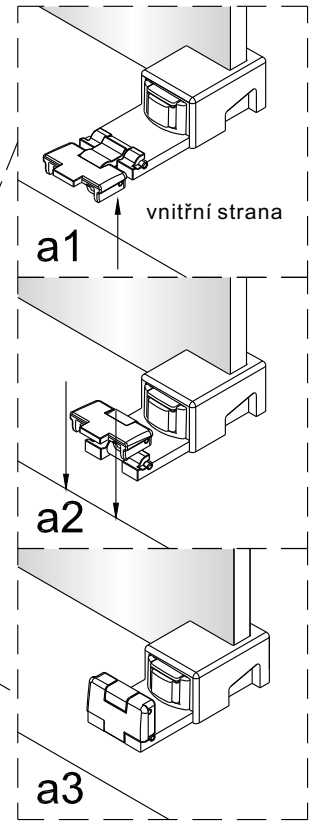

Instalační návod  
Inštalacný návod  
Mounting Instruction  
Montageanleitung  
Инструкция по установке

**SIKOTLDNEW120L**  
**SIKOTLDNEW120P**

1 x3 ST4X40	2 x6	3	4	5 x1	1 x3 ST4X40	2 x6	3	4	5 x1
6 x1	7-L x1	8 x1	9 x1	10 x1	6 x1	7-R x1	8 x1	9 x1	10 x1
11 x2	12 x1	13 x1	14 x2	15 x2 ST4X40	11 x2	12 x1	13 x1	14 x2	15 x2 ST4X40
16 x2	17 x2	18 x1	19-L x1	20-L x1	16 x2	17 x2	18 x1	19-R x1	20-R x1
21 x1	22-L x1	23-L x1	24 x1	25 x1 ST4X30	21 x1	22-R x1	23-R x1	24 x1	25 x1 ST4X30
26 x1	27 x1	28 x1	29 x2 4mm	30 x1 2.5mm	26 x1	27 x1	28 x1	29 x2 4mm	30 x1 2.5mm

**1**

**2**

Poznámka: Vnitřní strana koutu  
-Easy Clean

3

4

↓  
**P6a**

↓  
**P6b**

Možnost A: na akrylátovou vaničku / vaničku z litého mramoru

Možnost B: na dlažbu

6a

Poznámka: Vnitřní strana koutu  
-Easy Clean

**7**

8

9

10

10

11

13

sloupněte oboustrannou lepicí pásku

14

Instalační návod  
Inštalacný návod  
Mounting Instruction  
Montageanleitung  
Инструкция по установке

**SIKOTLDNEWSTENA80**

**SIKOTLDNEWSTENA90**

1  x3 ST4X40	2  x3	3  x1	4  x1	5  x1	36  x1	37  x2 M5X20	38  x1	39  x2	40  x1
41  x1									