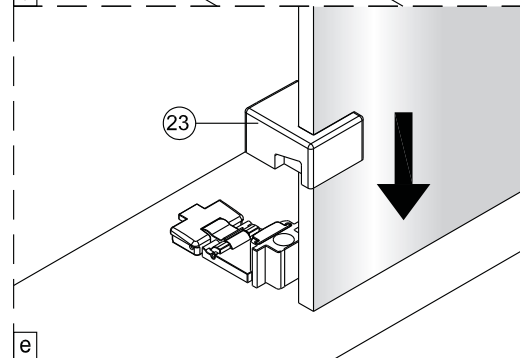

11

13

sloupněte oboustrannou lepicí pásku

14

Instalační návod  
Inštalacný návod  
Mounting Instruction  
Montageanleitung  
Инструкция по установке

**SIKOTLDNEWSTENA80**

**SIKOTLDNEWSTENA90**

1  x3 ST4X40	2  x3	3  x1	4  x1	5  x1	36  x1	37  x2 M5X20	38  x1	39  x2	40  x1
41  x1									

Poznámka: Vnitřní strana koutu  
-Easy Clean

**P6a**

**P6b**

Možnost A: na akrylátovou vaničku / vaničku z litého mramoru

Možnost B: na dlažbu

6a

Poznámka: Vnitřní strana koutu  
-Easy Clean

**7**