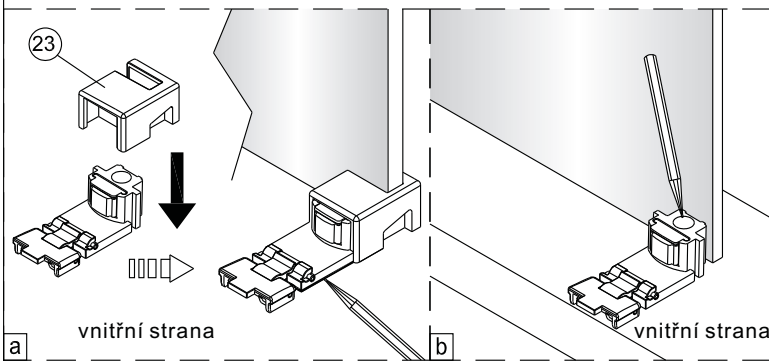

Instalační návod  
Inštalacný návod  
Mounting Instruction  
Montageanleitung  
Инструкция по установке

**SIKOTLDNEW120L**  
**SIKOTLDNEW120P**

1 x3 ST4X40	2 x6	3	4	5 x1	1 x3 ST4X40	2 x6	3	4	5 x1
6 x1	7-L x1	8 x1	9 x1	10 x1	6 x1	7-R x1	8 x1	9 x1	10 x1
11 x2	12 x1	13 x1	14 x2	15 x2 ST4X40	11 x2	12 x1	13 x1	14 x2	15 x2 ST4X40
16 x2	17 x2	18 x1	19-L x1	20-L x1	16 x2	17 x2	18 x1	19-R x1	20-R x1
21 x1	22-L x1	23-L x1	24 x1	25 x1 ST4X30	21 x1	22-R x1	23-R x1	24 x1	25 x1 ST4X30
26 x1	27 x1	28 x1	29 x2 4mm	30 x1 2.5mm	26 x1	27 x1	28 x1	29 x2 4mm	30 x1 2.5mm

**1**

**2**

Poznámka: Vnitřní strana koutu  
-Easy Clean

3

4

↓  
**P6a**

↓  
**P6b**

Možnost A: na akrylátovou vaničku / vaničku z litého mramoru

Možnost B: na dlažbu

6a

Poznámka: Vnitřní strana koutu  
-Easy Clean

**7**

8

9

10

10