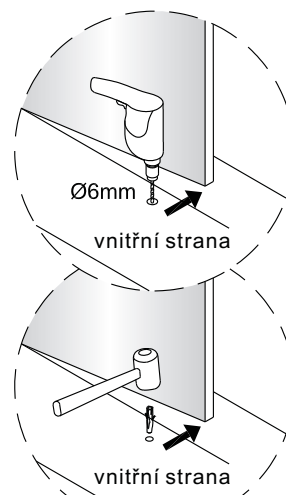

Instalační návod  
Inštalacný návod  
Mounting Instruction  
Montageanleitung  
Инструкция по установке

**SIKOTLDNEW120L**  
**SIKOTLDNEW120P**

1 x3 ST4X40	2 x6	3	4	5 x1	1 x3 ST4X40	2 x6	3	4	5 x1
6 x1	7-L x1	8 x1	9 x1	10 x1	6 x1	7-R x1	8 x1	9 x1	10 x1
11 x2	12 x1	13 x1	14 x2	15 x2 ST4X40	11 x2	12 x1	13 x1	14 x2	15 x2 ST4X40
16 x2	17 x2	18 x1	19-L x1	20-L x1	16 x2	17 x2	18 x1	19-R x1	20-R x1
21 x1	22-L x1	23-L x1	24 x1	25 x1 ST4X30	21 x1	22-R x1	23-R x1	24 x1	25 x1 ST4X30
26 x1	27 x1	28 x1	29 x2 4mm	30 x1 2.5mm	26 x1	27 x1	28 x1	29 x2 4mm	30 x1 2.5mm

**1**

**2**

Poznámka: Vnitřní strana koutu  
-Easy Clean

3

4

↓  
**P6a**

↓  
**P6b**

Možnost A: na akrylátovou vaničku / vaničku z litého mramoru

Možnost B: na dlažbu

6a

Poznámka: Vnitřní strana koutu  
-Easy Clean

**7**

8

9

10

10

11

13

sloupněte oboustrannou lepicí pásku

14

Instalační návod  
Inštalacný návod  
Mounting Instruction  
Montageanleitung  
Инструкция по установке

**SIKOTLDNEWSTENA80**

**SIKOTLDNEWSTENA90**

1  x3 ST4X40	2  x3	3  x1	4  x1	5  x1	36  x1	37  x2 M5X20	38  x1	39  x2	40  x1
41  x1									