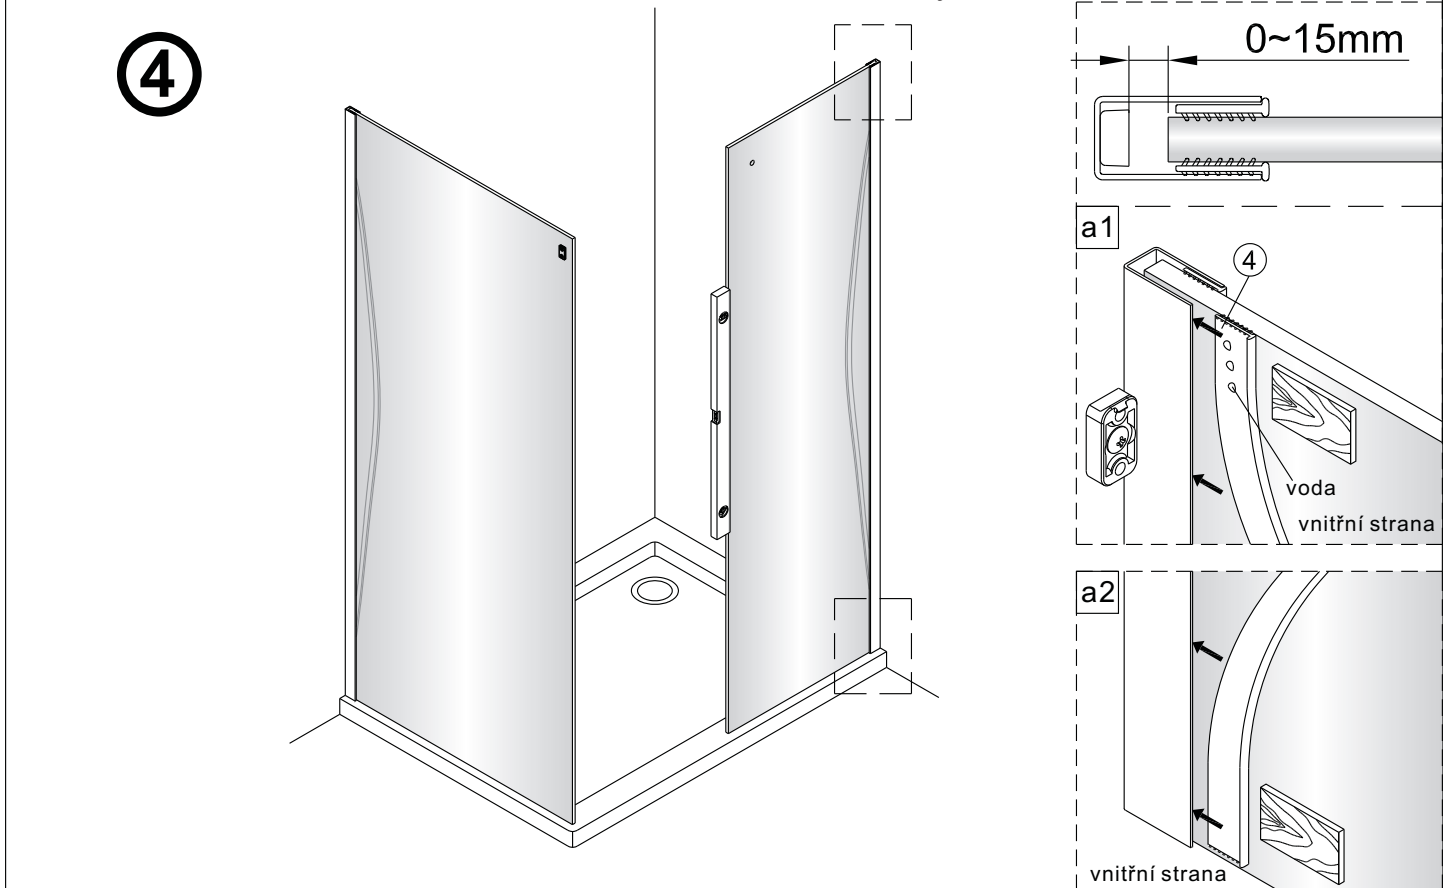

Možnost B: na dlažbu

6a

Poznámka: Vnitřní strana koutu  
-Easy Clean

**7**

8

9

10

10

11

13

sloupněte oboustrannou lepicí pásku

14

Instalační návod  
Inštalacný návod  
Mounting Instruction  
Montageanleitung  
Инструкция по установке

**SIKOTLDNEWSTENA80**

**SIKOTLDNEWSTENA90**

1  x3 ST4X40	2  x3	3  x1	4  x1	5  x1	36  x1	37  x2 M5X20	38  x1	39  x2	40  x1
41  x1									

Poznámka: Vnitřní strana koutu  
-Easy Clean

**P6a**

**P6b**

Možnost A: na akrylátovou vaničku / vaničku z litého mramoru

Možnost B: na dlažbu

6a

Poznámka: Vnitřní strana koutu  
-Easy Clean

**7**