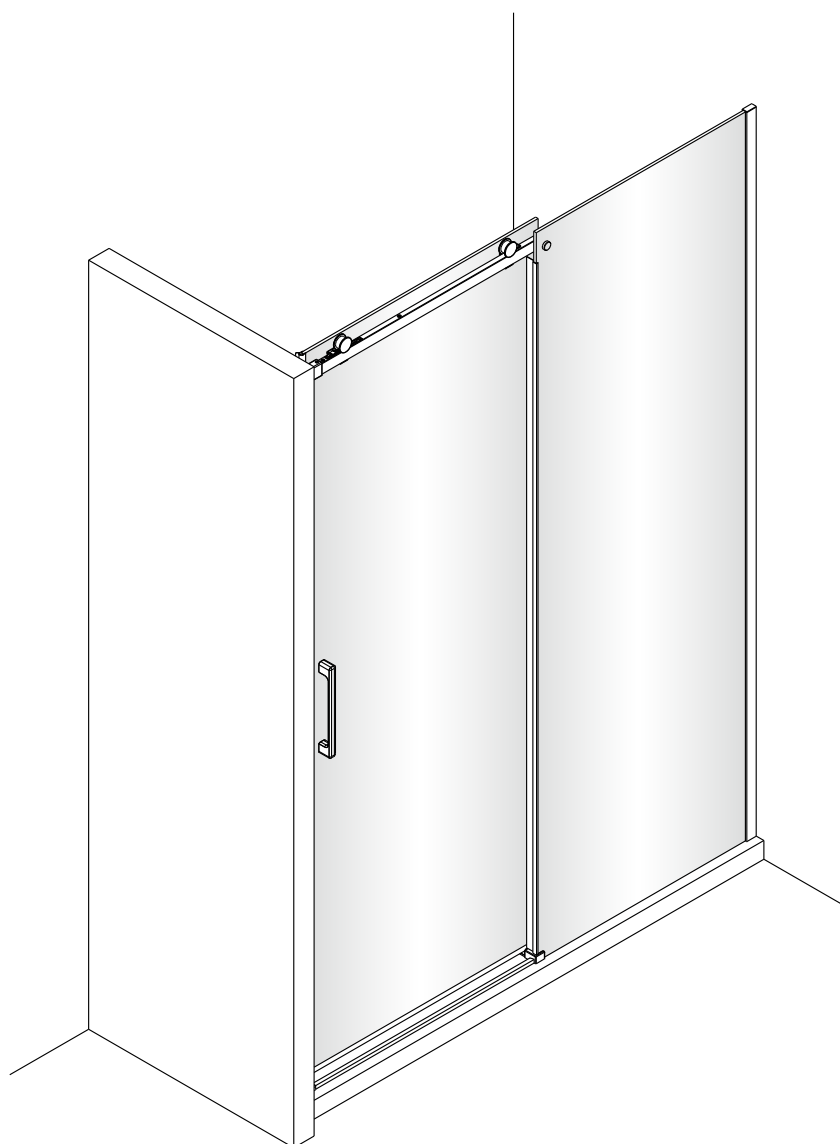

Instalační návod  
Inštalacný návod  
Mounting Instruction  
Montageanleitung  
Инструкция по установке

**SIKOTLDNEW120L**  
**SIKOTLDNEW120P**

1 x3 ST4X40	2 x6	3	4	5 x1	1 x3 ST4X40	2 x6	3	4	5 x1
6 x1	7-L x1	8 x1	9 x1	10 x1	6 x1	7-R x1	8 x1	9 x1	10 x1
11 x2	12 x1	13 x1	14 x2	15 x2 ST4X40	11 x2	12 x1	13 x1	14 x2	15 x2 ST4X40
16 x2	17 x2	18 x1	19-L x1	20-L x1	16 x2	17 x2	18 x1	19-R x1	20-R x1
21 x1	22-L x1	23-L x1	24 x1	25 x1 ST4X30	21 x1	22-R x1	23-R x1	24 x1	25 x1 ST4X30
26 x1	27 x1	28 x1	29 x2 4mm	30 x1 2.5mm	26 x1	27 x1	28 x1	29 x2 4mm	30 x1 2.5mm

**1**

**2**

Poznámka: Vnitřní strana koutu  
-Easy Clean

3

4

↓  
**P6a**

↓  
**P6b**

Možnost A: na akrylátovou vaničku / vaničku z litého mramoru

Možnost B: na dlažbu

6a

Poznámka: Vnitřní strana koutu  
-Easy Clean

**7**

8

9

10

10