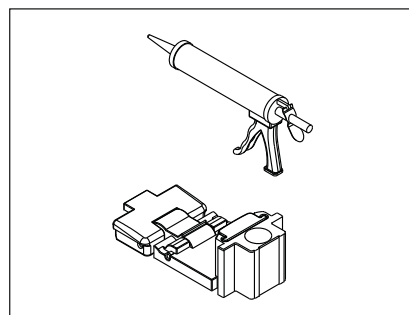

11

13

sloupněte oboustrannou lepicí pásku

14

Instalační návod  
Inštalacný návod  
Mounting Instruction  
Montageanleitung  
Инструкция по установке

**SIKOTLDNEWSTENA80**

**SIKOTLDNEWSTENA90**

1  x3 ST4X40	2  x3	3  x1	4  x1	5  x1	36  x1	37  x2 M5X20	38  x1	39  x2	40  x1
41  x1									

Poznámka: Vnitřní strana koutu  
-Easy Clean

**P6a**

**P6b**

Možnost A: na akrylátovou vaničku / vaničku z litého mramoru

Možnost B: na dlažbu

6a

Poznámka: Vnitřní strana koutu  
-Easy Clean

**7**