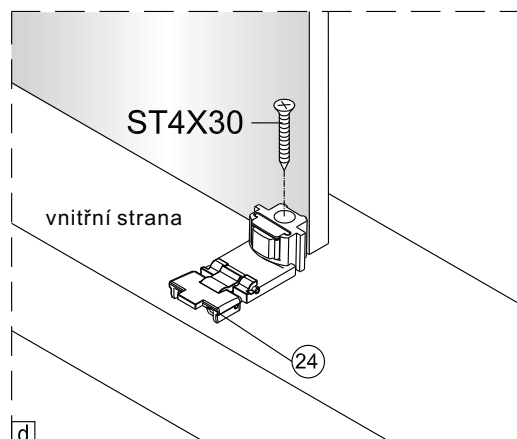

Instalační návod  
Inštalacný návod  
Mounting Instruction  
Montageanleitung  
Инструкция по установке

**SIKOTLDNEW120L**  
**SIKOTLDNEW120P**

1 x3 ST4X40	2 x6	3	4	5 x1	1 x3 ST4X40	2 x6	3	4	5 x1
6 x1	7-L x1	8 x1	9 x1	10 x1	6 x1	7-R x1	8 x1	9 x1	10 x1
11 x2	12 x1	13 x1	14 x2	15 x2 ST4X40	11 x2	12 x1	13 x1	14 x2	15 x2 ST4X40
16 x2	17 x2	18 x1	19-L x1	20-L x1	16 x2	17 x2	18 x1	19-R x1	20-R x1
21 x1	22-L x1	23-L x1	24 x1	25 x1 ST4X30	21 x1	22-R x1	23-R x1	24 x1	25 x1 ST4X30
26 x1	27 x1	28 x1	29 x2 4mm	30 x1 2.5mm	26 x1	27 x1	28 x1	29 x2 4mm	30 x1 2.5mm

**1**

**2**

Poznámka: Vnitřní strana koutu  
-Easy Clean

3

4

↓  
**P6a**

↓  
**P6b**

Možnost A: na akrylátovou vaničku / vaničku z litého mramoru

Možnost B: na dlažbu

6a

Poznámka: Vnitřní strana koutu  
-Easy Clean

**7**

8

9

10

10