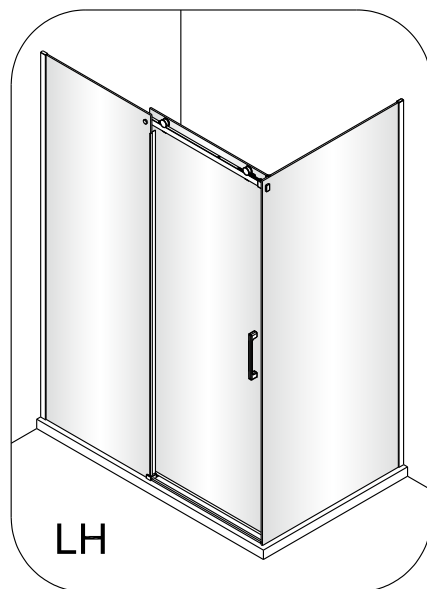

**1**

**2**

Poznámka: Vnitřní strana koutu  
-Easy Clean

3

4

↓  
**P6a**

↓  
**P6b**

Možnost A: na akrylátovou vaničku / vaničku z litého mramoru

Možnost B: na dlažbu

6a

Poznámka: Vnitřní strana koutu  
-Easy Clean

**7**

8

9

10

10

11

13

sloupněte oboustrannou lepicí pásku

14

Instalační návod  
Inštalacný návod  
Mounting Instruction  
Montageanleitung  
Инструкция по установке

**SIKOTLDNEWSTENA80**

**SIKOTLDNEWSTENA90**

1  x3 ST4X40	2  x3	3  x1	4  x1	5  x1	36  x1	37  x2 M5X20	38  x1	39  x2	40  x1
41  x1									

Poznámka: Vnitřní strana koutu  
-Easy Clean

**P6a**

**P6b**

Možnost A: na akrylátovou vaničku / vaničku z litého mramoru

Možnost B: na dlažbu

6a

Poznámka: Vnitřní strana koutu  
-Easy Clean

**7**