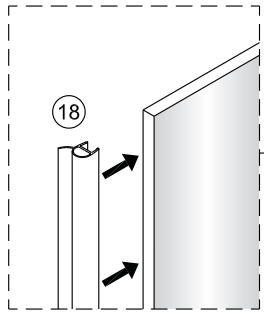

11

13

sloupněte oboustrannou lepicí pásku

14

Instalační návod  
Inštalacný návod  
Mounting Instruction  
Montageanleitung  
Инструкция по установке

**SIKOTLDNEWSTENA80**

**SIKOTLDNEWSTENA90**

1  x3 ST4X40	2  x3	3  x1	4  x1	5  x1	36  x1	37  x2 M5X20	38  x1	39  x2	40  x1
41  x1									

Poznámka: Vnitřní strana koutu  
-Easy Clean

**P6a**

**P6b**

Možnost A: na akrylátovou vaničku / vaničku z litého mramoru

Možnost B: na dlažbu

6a

Poznámka: Vnitřní strana koutu  
-Easy Clean

**7**

8

9

10

11

wood

wood

12

0.5~1mm