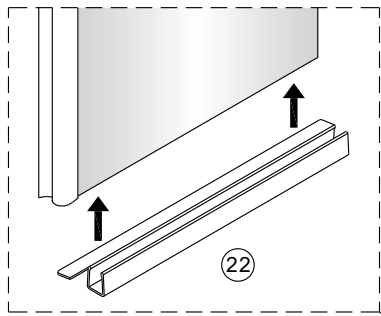

**1**

**2**

Poznámka: Vnitřní strana koutu  
-Easy Clean

3

4

↓  
**P6a**

↓  
**P6b**

Možnost A: na akrylátovou vaničku / vaničku z litého mramoru

Možnost B: na dlažbu

6a

Poznámka: Vnitřní strana koutu  
-Easy Clean

**7**

8

9

10

10