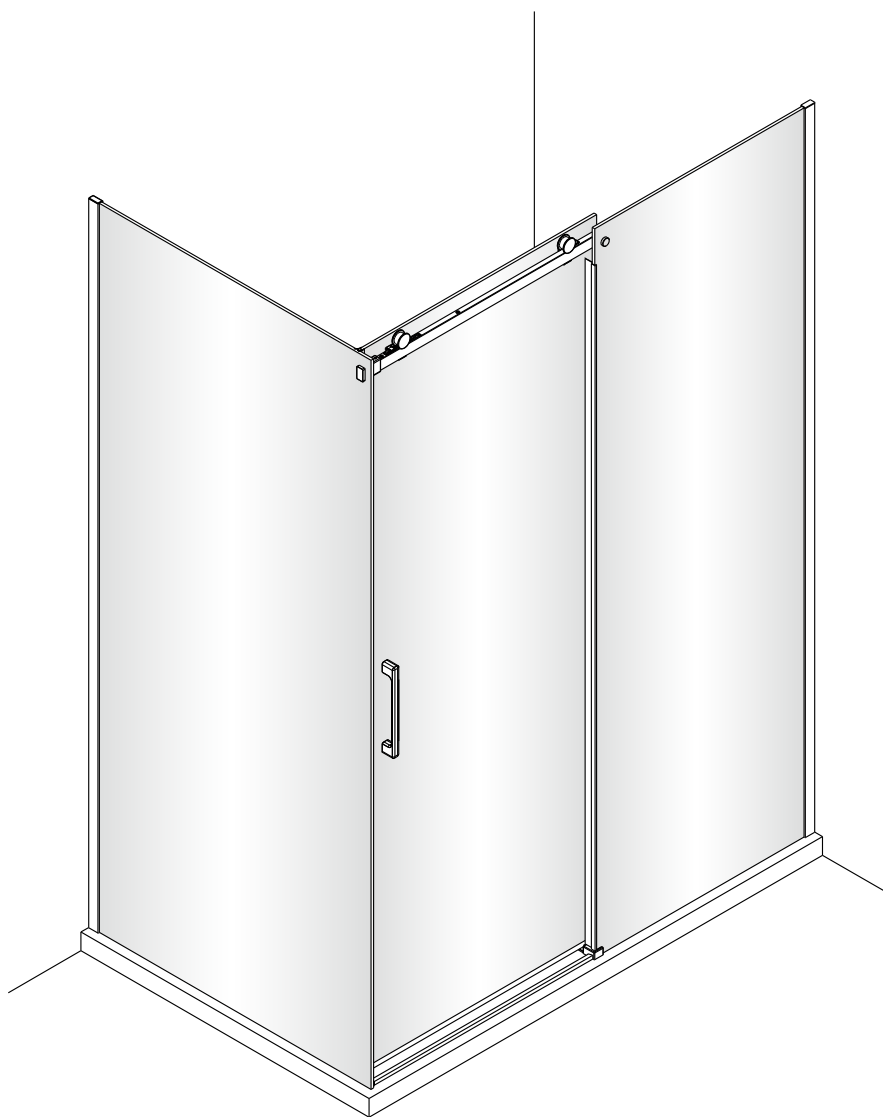

**1**

**2**

Poznámka: Vnitřní strana koutu  
-Easy Clean

3

4

↓  
**P6a**

↓  
**P6b**

Možnost A: na akrylátovou vaničku / vaničku z litého mramoru

Možnost B: na dlažbu

6a

Poznámka: Vnitřní strana koutu  
-Easy Clean

**7**

8

9

10

10

11

13

sloupněte oboustrannou lepicí pásku

14

Instalační návod  
Inštalacný návod  
Mounting Instruction  
Montageanleitung  
Инструкция по установке

**SIKOTLDNEWSTENA80**

**SIKOTLDNEWSTENA90**

1  x3 ST4X40	2  x3	3  x1	4  x1	5  x1	36  x1	37  x2 M5X20	38  x1	39  x2	40  x1
41  x1									

Poznámka: Vnitřní strana koutu  
-Easy Clean

**P6a**

**P6b**

Možnost A: na akrylátovou vaničku / vaničku z litého mramoru

Možnost B: na dlažbu

6a

Poznámka: Vnitřní strana koutu  
-Easy Clean

**7**