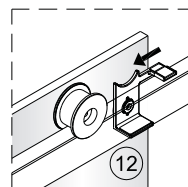

12

0.5~1mm

13

a

b

c

sloupněte oboustrannou lepicí pásku

17