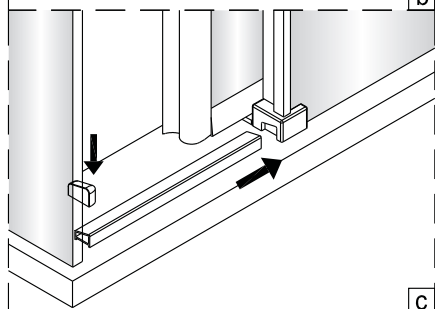

12

0.5~1mm

13

a

b

c

sloupněte oboustrannou lepicí pásku

17