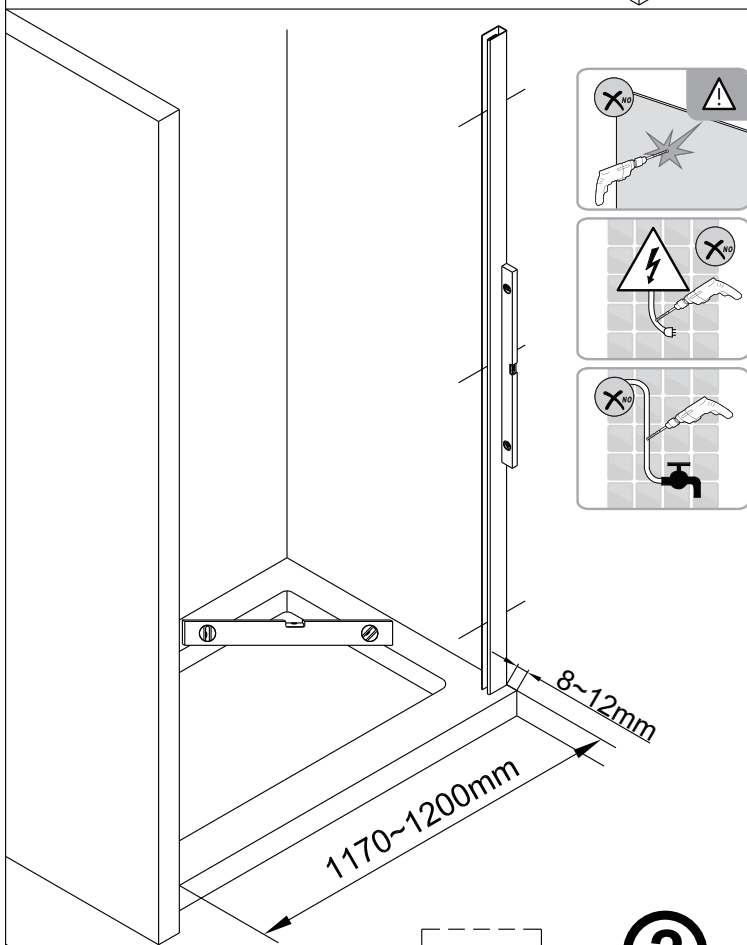

Instalační návod  
Inštalacný návod  
Mounting Instruction  
Montageanleitung  
Инструкция по установке

**SIKOTLDNEW120L**  
**SIKOTLDNEW120P**

1 x3 ST4X40	2 x6	3	4	5 x1	1 x3 ST4X40	2 x6	3	4	5 x1
6 x1	7-L x1	8 x1	9 x1	10 x1	6 x1	7-R x1	8 x1	9 x1	10 x1
11 x2	12 x1	13 x1	14 x2	15 x2 ST4X40	11 x2	12 x1	13 x1	14 x2	15 x2 ST4X40
16 x2	17 x2	18 x1	19-L x1	20-L x1	16 x2	17 x2	18 x1	19-R x1	20-R x1
21 x1	22-L x1	23-L x1	24 x1	25 x1 ST4X30	21 x1	22-R x1	23-R x1	24 x1	25 x1 ST4X30
26 x1	27 x1	28 x1	29 x2 4mm	30 x1 2.5mm	26 x1	27 x1	28 x1	29 x2 4mm	30 x1 2.5mm

**1**

**2**

Poznámka: Vnitřní strana koutu  
-Easy Clean

3

4

↓  
**P6a**

↓  
**P6b**

Možnost A: na akrylátovou vaničku / vaničku z litého mramoru

Možnost B: na dlažbu

6a

Poznámka: Vnitřní strana koutu  
-Easy Clean

**7**

8

9

10

10

11

13

sloupněte oboustrannou lepicí pásku

14

Instalační návod  
Inštalacný návod  
Mounting Instruction  
Montageanleitung  
Инструкция по установке

**SIKOTLDNEWSTENA80**

**SIKOTLDNEWSTENA90**

1  x3 ST4X40	2  x3	3  x1	4  x1	5  x1	36  x1	37  x2 M5X20	38  x1	39  x2	40  x1
41  x1									