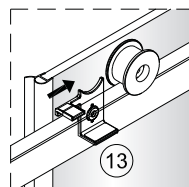

Poznámka: Vnitřní strana koutu  
-Easy Clean

**P6a**

**P6b**

Možnost A: na akrylátovou vaničku / vaničku z litého mramoru

Možnost B: na dlažbu

6a

Poznámka: Vnitřní strana koutu  
-Easy Clean

**7**

8

9

10

11

wood

wood

12

0.5~1mm