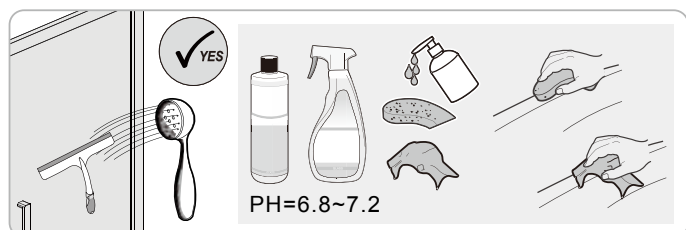

Instalační návod  
Inštalacný návod  
Mounting Instruction  
Montageanleitung  
Инструкция по установке

**SIKOTLDNEW120L**  
**SIKOTLDNEW120P**

1 x3 ST4X40	2 x6	3	4	5 x1	1 x3 ST4X40	2 x6	3	4	5 x1
6 x1	7-L x1	8 x1	9 x1	10 x1	6 x1	7-R x1	8 x1	9 x1	10 x1
11 x2	12 x1	13 x1	14 x2	15 x2 ST4X40	11 x2	12 x1	13 x1	14 x2	15 x2 ST4X40
16 x2	17 x2	18 x1	19-L x1	20-L x1	16 x2	17 x2	18 x1	19-R x1	20-R x1
21 x1	22-L x1	23-L x1	24 x1	25 x1 ST4X30	21 x1	22-R x1	23-R x1	24 x1	25 x1 ST4X30
26 x1	27 x1	28 x1	29 x2 4mm	30 x1 2.5mm	26 x1	27 x1	28 x1	29 x2 4mm	30 x1 2.5mm

**1**

**2**

Poznámka: Vnitřní strana koutu  
-Easy Clean

3

4

↓  
**P6a**

↓  
**P6b**

Možnost A: na akrylátovou vaničku / vaničku z litého mramoru