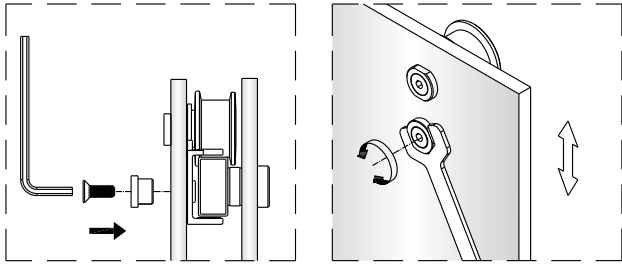

**1**

**2**

Poznámka: Vnitřní strana koutu  
-Easy Clean

3

4

↓  
**P6a**

↓  
**P6b**

Možnost A: na akrylátovou vaničku / vaničku z litého mramoru

Možnost B: na dlažbu

6a

Poznámka: Vnitřní strana koutu  
-Easy Clean

**7**

8

9

10

10

11

13

sloupněte oboustrannou lepicí pásku

14

Instalační návod  
Inštalacný návod  
Mounting Instruction  
Montageanleitung  
Инструкция по установке

**SIKOTLDNEWSTENA80**

**SIKOTLDNEWSTENA90**

1  x3 ST4X40	2  x3	3  x1	4  x1	5  x1	36  x1	37  x2 M5X20	38  x1	39  x2	40  x1
41  x1									

Poznámka: Vnitřní strana koutu  
-Easy Clean

**P6a**

**P6b**

Možnost A: na akrylátovou vaničku / vaničku z litého mramoru

Možnost B: na dlažbu

6a

Poznámka: Vnitřní strana koutu  
-Easy Clean

**7**