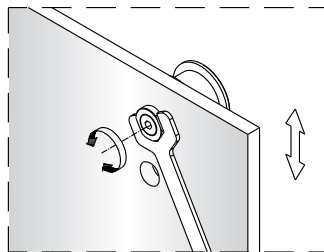

**1**

**2**

Poznámka: Vnitřní strana koutu  
-Easy Clean

3

4

↓  
**P6a**

↓  
**P6b**

Možnost A: na akrylátovou vaničku / vaničku z litého mramoru

Možnost B: na dlažbu

6a

Poznámka: Vnitřní strana koutu  
-Easy Clean

**7**

8

9

10

10