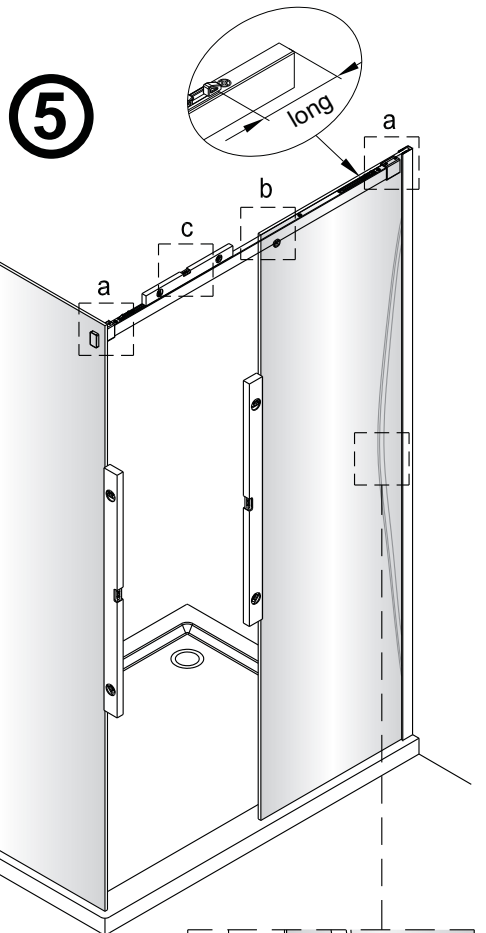

Možnost B: na dlažbu

6a

Poznámka: Vnitřní strana koutu  
-Easy Clean

**7**

8

9

10

10

11

13

sloupněte oboustrannou lepicí pásku

14

Instalační návod  
Inštalacný návod  
Mounting Instruction  
Montageanleitung  
Инструкция по установке

**SIKOTLDNEWSTENA80**

**SIKOTLDNEWSTENA90**

1  x3 ST4X40	2  x3	3  x1	4  x1	5  x1	36  x1	37  x2 M5X20	38  x1	39  x2	40  x1
41  x1									

Poznámka: Vnitřní strana koutu  
-Easy Clean

**P6a**

**P6b**

Možnost A: na akrylátovou vaničku / vaničku z litého mramoru

Možnost B: na dlažbu

6a

Poznámka: Vnitřní strana koutu  
-Easy Clean

**7**