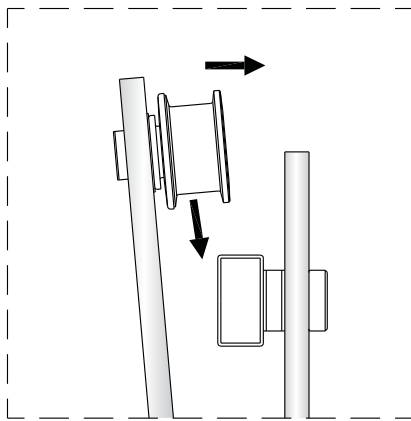

Instalační návod  
Inštalacný návod  
Mounting Instruction  
Montageanleitung  
Инструкция по установке

**SIKOTLDNEW120L**  
**SIKOTLDNEW120P**

1 x3 ST4X40	2 x6	3	4	5 x1	1 x3 ST4X40	2 x6	3	4	5 x1
6 x1	7-L x1	8 x1	9 x1	10 x1	6 x1	7-R x1	8 x1	9 x1	10 x1
11 x2	12 x1	13 x1	14 x2	15 x2 ST4X40	11 x2	12 x1	13 x1	14 x2	15 x2 ST4X40
16 x2	17 x2	18 x1	19-L x1	20-L x1	16 x2	17 x2	18 x1	19-R x1	20-R x1
21 x1	22-L x1	23-L x1	24 x1	25 x1 ST4X30	21 x1	22-R x1	23-R x1	24 x1	25 x1 ST4X30
26 x1	27 x1	28 x1	29 x2 4mm	30 x1 2.5mm	26 x1	27 x1	28 x1	29 x2 4mm	30 x1 2.5mm

**1**

**2**

Poznámka: Vnitřní strana koutu  
-Easy Clean

3

4

↓  
**P6a**

↓  
**P6b**

Možnost A: na akrylátovou vaničku / vaničku z litého mramoru

Možnost B: na dlažbu

6a

Poznámka: Vnitřní strana koutu  
-Easy Clean

**7**

8

9

10

10

11

13

sloupněte oboustrannou lepicí pásku

14

Instalační návod  
Inštalacný návod  
Mounting Instruction  
Montageanleitung  
Инструкция по установке

**SIKOTLDNEWSTENA80**

**SIKOTLDNEWSTENA90**

1  x3 ST4X40	2  x3	3  x1	4  x1	5  x1	36  x1	37  x2 M5X20	38  x1	39  x2	40  x1
41  x1									