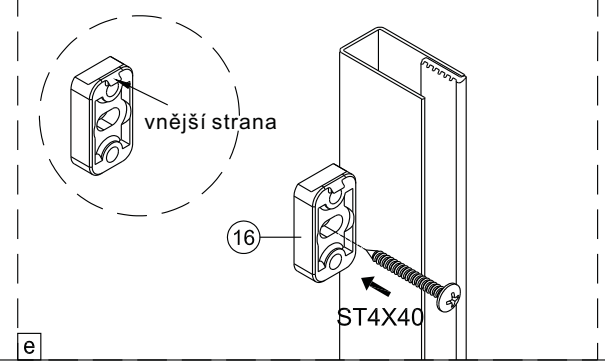

Instalační návod  
Inštalacný návod  
Mounting Instruction  
Montageanleitung  
Инструкция по установке

**SIKOTLDNEW120L**  
**SIKOTLDNEW120P**

1 x3 ST4X40	2 x6	3	4	5 x1	1 x3 ST4X40	2 x6	3	4	5 x1
6 x1	7-L x1	8 x1	9 x1	10 x1	6 x1	7-R x1	8 x1	9 x1	10 x1
11 x2	12 x1	13 x1	14 x2	15 x2 ST4X40	11 x2	12 x1	13 x1	14 x2	15 x2 ST4X40
16 x2	17 x2	18 x1	19-L x1	20-L x1	16 x2	17 x2	18 x1	19-R x1	20-R x1
21 x1	22-L x1	23-L x1	24 x1	25 x1 ST4X30	21 x1	22-R x1	23-R x1	24 x1	25 x1 ST4X30
26 x1	27 x1	28 x1	29 x2 4mm	30 x1 2.5mm	26 x1	27 x1	28 x1	29 x2 4mm	30 x1 2.5mm

**1**

**2**

Poznámka: Vnitřní strana koutu  
-Easy Clean

3

4

↓  
**P6a**

↓  
**P6b**

Možnost A: na akrylátovou vaničku / vaničku z litého mramoru

Možnost B: na dlažbu

6a

Poznámka: Vnitřní strana koutu  
-Easy Clean

**7**

8

9

10

10

Poznámka: Vnitřní strana koutu  
-Easy Clean

**P6a**

**P6b**

Možnost A: na akrylátovou vaničku / vaničku z litého mramoru

Možnost B: na dlažbu

6a

Poznámka: Vnitřní strana koutu  
-Easy Clean

**7**