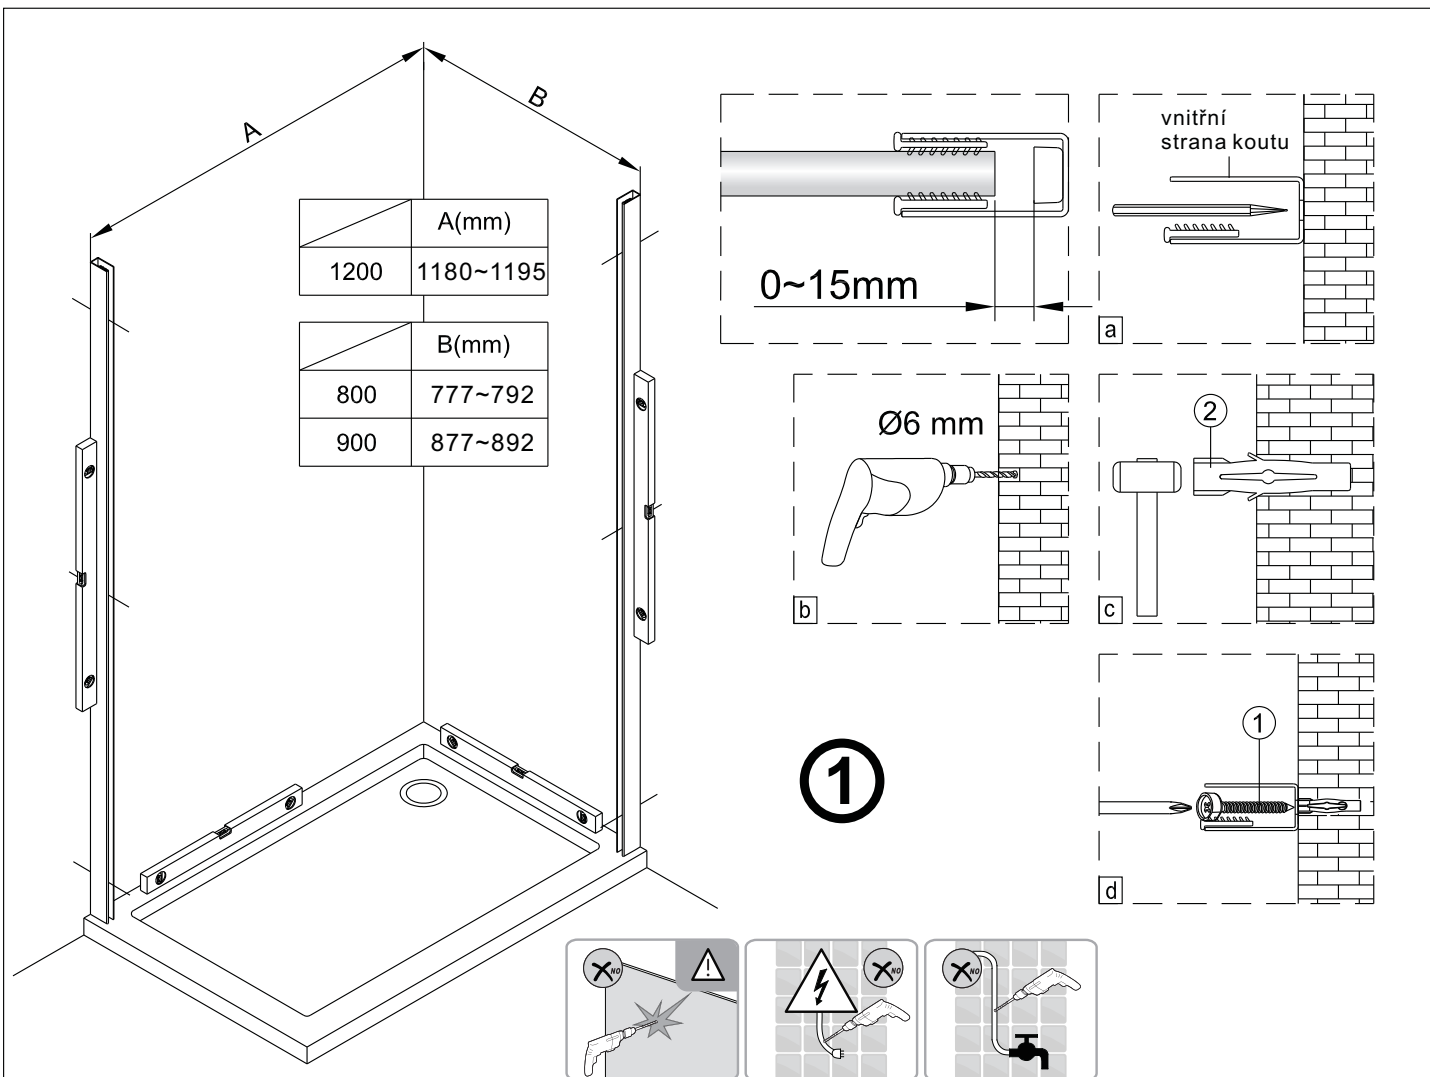

**1**

**2**

Poznámka: Vnitřní strana koutu  
-Easy Clean

3

4

↓  
**P6a**

↓  
**P6b**

Možnost A: na akrylátovou vaničku / vaničku z litého mramoru

Možnost B: na dlažbu

6a

Poznámka: Vnitřní strana koutu  
-Easy Clean

**7**

8

9

10

10

11

13

sloupněte oboustrannou lepicí pásku

14

Instalační návod  
Inštalacný návod  
Mounting Instruction  
Montageanleitung  
Инструкция по установке

**SIKOTLDNEWSTENA80**

**SIKOTLDNEWSTENA90**

1  x3 ST4X40	2  x3	3  x1	4  x1	5  x1	36  x1	37  x2 M5X20	38  x1	39  x2	40  x1
41  x1									

Poznámka: Vnitřní strana koutu  
-Easy Clean

**P6a**

**P6b**

Možnost A: na akrylátovou vaničku / vaničku z litého mramoru

Možnost B: na dlažbu

6a

Poznámka: Vnitřní strana koutu  
-Easy Clean

**7**