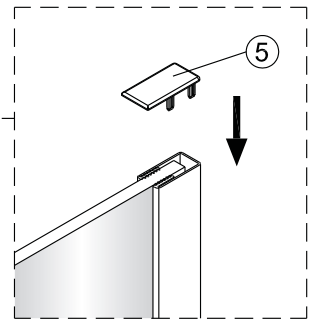

**1**

**2**

Poznámka: Vnitřní strana koutu  
-Easy Clean

3

4

↓  
**P6a**

↓  
**P6b**

Možnost A: na akrylátovou vaničku / vaničku z litého mramoru

Možnost B: na dlažbu

6a

Poznámka: Vnitřní strana koutu  
-Easy Clean

**7**

8

9

10

10

11

13

sloupněte oboustrannou lepicí pásku

14

Instalační návod  
Inštalacný návod  
Mounting Instruction  
Montageanleitung  
Инструкция по установке

**SIKOTLDNEWSTENA80**

**SIKOTLDNEWSTENA90**

1  x3 ST4X40	2  x3	3  x1	4  x1	5  x1	36  x1	37  x2 M5X20	38  x1	39  x2	40  x1
41  x1									