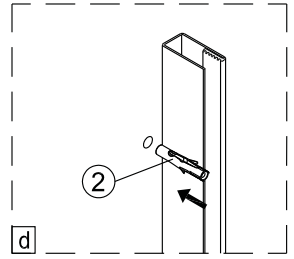

Instalační návod  
Inštalacný návod  
Mounting Instruction  
Montageanleitung  
Инструкция по установке

**SIKOTLDNEW120L**  
**SIKOTLDNEW120P**

1 x3 ST4X40	2 x6	3	4	5 x1	1 x3 ST4X40	2 x6	3	4	5 x1
6 x1	7-L x1	8 x1	9 x1	10 x1	6 x1	7-R x1	8 x1	9 x1	10 x1
11 x2	12 x1	13 x1	14 x2	15 x2 ST4X40	11 x2	12 x1	13 x1	14 x2	15 x2 ST4X40
16 x2	17 x2	18 x1	19-L x1	20-L x1	16 x2	17 x2	18 x1	19-R x1	20-R x1
21 x1	22-L x1	23-L x1	24 x1	25 x1 ST4X30	21 x1	22-R x1	23-R x1	24 x1	25 x1 ST4X30
26 x1	27 x1	28 x1	29 x2 4mm	30 x1 2.5mm	26 x1	27 x1	28 x1	29 x2 4mm	30 x1 2.5mm

**1**

**2**

Poznámka: Vnitřní strana koutu  
-Easy Clean

3

4

↓  
**P6a**

↓  
**P6b**

Možnost A: na akrylátovou vaničku / vaničku z litého mramoru

Možnost B: na dlažbu

6a

Poznámka: Vnitřní strana koutu  
-Easy Clean

**7**

8

9

10

10