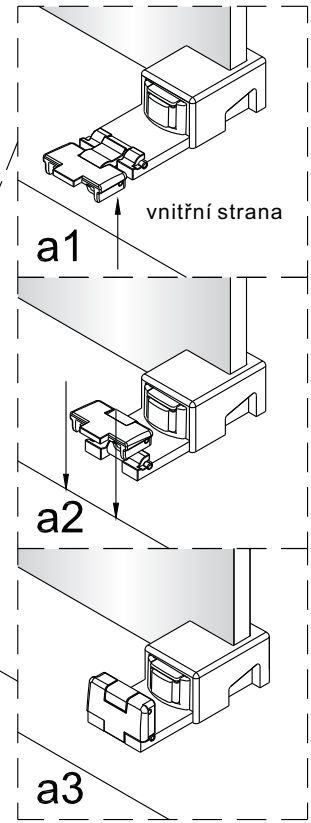

Instalační návod  
Inštalacný návod  
Mounting Instruction  
Montageanleitung  
Инструкция по установке

**SIKOTLDNEW120L**  
**SIKOTLDNEW120P**

1 x3 ST4X40	2 x6	3	4	5 x1	1 x3 ST4X40	2 x6	3	4	5 x1
6 x1	7-L x1	8 x1	9 x1	10 x1	6 x1	7-R x1	8 x1	9 x1	10 x1
11 x2	12 x1	13 x1	14 x2	15 x2 ST4X40	11 x2	12 x1	13 x1	14 x2	15 x2 ST4X40
16 x2	17 x2	18 x1	19-L x1	20-L x1	16 x2	17 x2	18 x1	19-R x1	20-R x1
21 x1	22-L x1	23-L x1	24 x1	25 x1 ST4X30	21 x1	22-R x1	23-R x1	24 x1	25 x1 ST4X30
26 x1	27 x1	28 x1	29 x2 4mm	30 x1 2.5mm	26 x1	27 x1	28 x1	29 x2 4mm	30 x1 2.5mm

Možnost B: na dlažbu

6a

Poznámka: Vnitřní strana koutu  
-Easy Clean

**7**

8

9

10

10

Poznámka: Vnitřní strana koutu  
-Easy Clean

**P6a**

**P6b**

Možnost A: na akrylátovou vaničku / vaničku z litého mramoru

Možnost B: na dlažbu

6a

Poznámka: Vnitřní strana koutu  
-Easy Clean

**7**

8

9

10

11

wood

wood

12

0.5~1mm