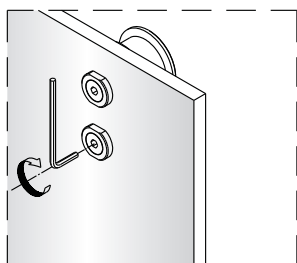

12

0.5~1mm

13

a

b

c

sloupněte oboustrannou lepicí pásku

17