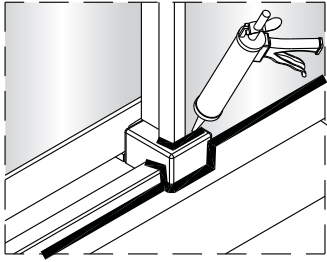

11

13

sloupněte oboustrannou lepicí pásku

14

Instalační návod  
Inštalacný návod  
Mounting Instruction  
Montageanleitung  
Инструкция по установке

**SIKOTLDNEWSTENA80**

**SIKOTLDNEWSTENA90**

1  x3 ST4X40	2  x3	3  x1	4  x1	5  x1	36  x1	37  x2 M5X20	38  x1	39  x2	40  x1
41  x1									

Poznámka: Vnitřní strana koutu  
-Easy Clean

**P6a**

**P6b**

Možnost A: na akrylátovou vaničku / vaničku z litého mramoru

Možnost B: na dlažbu

6a

Poznámka: Vnitřní strana koutu  
-Easy Clean

**7**