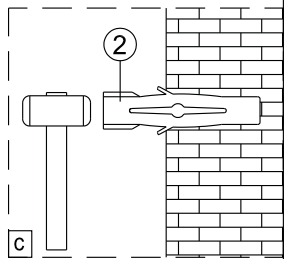

Instalační návod  
Inštalacný návod  
Mounting Instruction  
Montageanleitung  
Инструкция по установке

**SIKOTLDNEW120L**  
**SIKOTLDNEW120P**

1 x3 ST4X40	2 x6	3	4	5 x1	1 x3 ST4X40	2 x6	3	4	5 x1
6 x1	7-L x1	8 x1	9 x1	10 x1	6 x1	7-R x1	8 x1	9 x1	10 x1
11 x2	12 x1	13 x1	14 x2	15 x2 ST4X40	11 x2	12 x1	13 x1	14 x2	15 x2 ST4X40
16 x2	17 x2	18 x1	19-L x1	20-L x1	16 x2	17 x2	18 x1	19-R x1	20-R x1
21 x1	22-L x1	23-L x1	24 x1	25 x1 ST4X30	21 x1	22-R x1	23-R x1	24 x1	25 x1 ST4X30
26 x1	27 x1	28 x1	29 x2 4mm	30 x1 2.5mm	26 x1	27 x1	28 x1	29 x2 4mm	30 x1 2.5mm

**1**

**2**

Poznámka: Vnitřní strana koutu  
-Easy Clean

3

4

↓  
**P6a**

↓  
**P6b**

Možnost A: na akrylátovou vaničku / vaničku z litého mramoru

Možnost B: na dlažbu

6a

Poznámka: Vnitřní strana koutu  
-Easy Clean

**7**

8

9

10

10