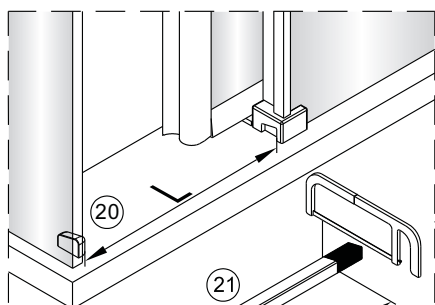

12

0.5~1mm

13

a

b

c

sloupněte oboustrannou lepicí pásku

17