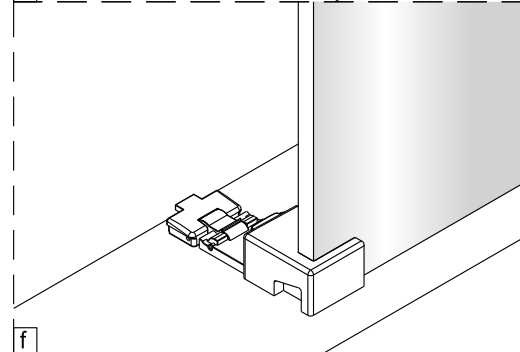

Poznámka: Vnitřní strana koutu  
-Easy Clean

**P6a**

**P6b**

Možnost A: na akrylátovou vaničku / vaničku z litého mramoru

Možnost B: na dlažbu

6a

Poznámka: Vnitřní strana koutu  
-Easy Clean

**7**