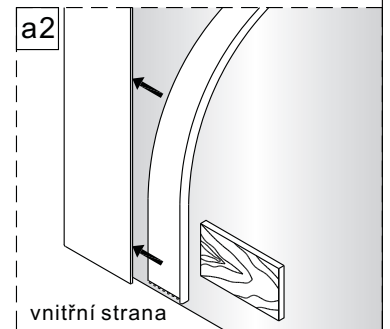

Instalační návod  
Inštalacný návod  
Mounting Instruction  
Montageanleitung  
Инструкция по установке

**SIKOTLDNEW120L**  
**SIKOTLDNEW120P**

1 x3 ST4X40	2 x6	3	4	5 x1	1 x3 ST4X40	2 x6	3	4	5 x1
6 x1	7-L x1	8 x1	9 x1	10 x1	6 x1	7-R x1	8 x1	9 x1	10 x1
11 x2	12 x1	13 x1	14 x2	15 x2 ST4X40	11 x2	12 x1	13 x1	14 x2	15 x2 ST4X40
16 x2	17 x2	18 x1	19-L x1	20-L x1	16 x2	17 x2	18 x1	19-R x1	20-R x1
21 x1	22-L x1	23-L x1	24 x1	25 x1 ST4X30	21 x1	22-R x1	23-R x1	24 x1	25 x1 ST4X30
26 x1	27 x1	28 x1	29 x2 4mm	30 x1 2.5mm	26 x1	27 x1	28 x1	29 x2 4mm	30 x1 2.5mm

**1**

**2**

Poznámka: Vnitřní strana koutu  
-Easy Clean

3

4

↓  
**P6a**

↓  
**P6b**

Možnost A: na akrylátovou vaničku / vaničku z litého mramoru

Možnost B: na dlažbu

6a

Poznámka: Vnitřní strana koutu  
-Easy Clean

**7**

8

9

10

10

Poznámka: Vnitřní strana koutu  
-Easy Clean

**P6a**

**P6b**

Možnost A: na akrylátovou vaničku / vaničku z litého mramoru

Možnost B: na dlažbu

6a

Poznámka: Vnitřní strana koutu  
-Easy Clean

**7**