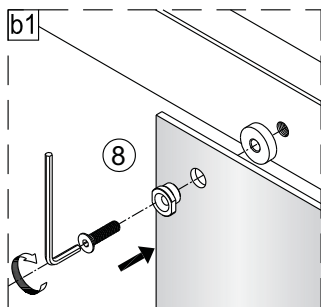

Instalační návod  
Inštalacný návod  
Mounting Instruction  
Montageanleitung  
Инструкция по установке

**SIKOTLDNEW120L**  
**SIKOTLDNEW120P**

1 x3 ST4X40	2 x6	3	4	5 x1	1 x3 ST4X40	2 x6	3	4	5 x1
6 x1	7-L x1	8 x1	9 x1	10 x1	6 x1	7-R x1	8 x1	9 x1	10 x1
11 x2	12 x1	13 x1	14 x2	15 x2 ST4X40	11 x2	12 x1	13 x1	14 x2	15 x2 ST4X40
16 x2	17 x2	18 x1	19-L x1	20-L x1	16 x2	17 x2	18 x1	19-R x1	20-R x1
21 x1	22-L x1	23-L x1	24 x1	25 x1 ST4X30	21 x1	22-R x1	23-R x1	24 x1	25 x1 ST4X30
26 x1	27 x1	28 x1	29 x2 4mm	30 x1 2.5mm	26 x1	27 x1	28 x1	29 x2 4mm	30 x1 2.5mm

**1**

**2**

Poznámka: Vnitřní strana koutu  
-Easy Clean

3

4

↓  
**P6a**

↓  
**P6b**

Možnost A: na akrylátovou vaničku / vaničku z litého mramoru

Možnost B: na dlažbu

6a

Poznámka: Vnitřní strana koutu  
-Easy Clean

**7**

8

9

10

10