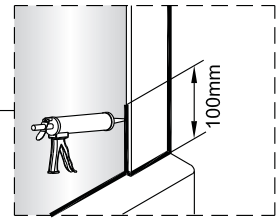

11

13

sloupněte oboustrannou lepicí pásku

14

Instalační návod  
Inštalacný návod  
Mounting Instruction  
Montageanleitung  
Инструкция по установке

**SIKOTLDNEWSTENA80**

**SIKOTLDNEWSTENA90**

1  x3 ST4X40	2  x3	3  x1	4  x1	5  x1	36  x1	37  x2 M5X20	38  x1	39  x2	40  x1
41  x1									

Poznámka: Vnitřní strana koutu  
-Easy Clean

**P6a**

**P6b**

Možnost A: na akrylátovou vaničku / vaničku z litého mramoru

Možnost B: na dlažbu

6a

Poznámka: Vnitřní strana koutu  
-Easy Clean

**7**