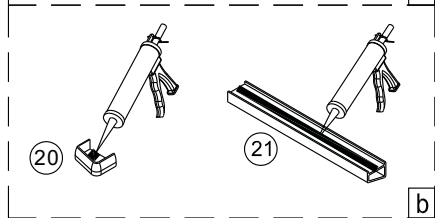

12

0.5~1mm

13

a

b

c

sloupněte oboustrannou lepicí pásku

17