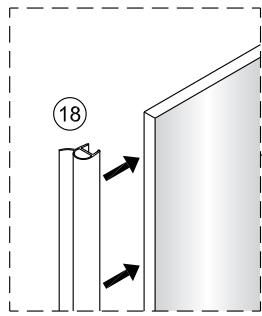

**1**

**2**

Poznámka: Vnitřní strana koutu  
-Easy Clean

3

4

↓  
**P6a**

↓  
**P6b**

Možnost A: na akrylátovou vaničku / vaničku z litého mramoru

Možnost B: na dlažbu

6a

Poznámka: Vnitřní strana koutu  
-Easy Clean

**7**

8

9

10

10

8

9

10

11

wood

wood

12

0.5~1mm