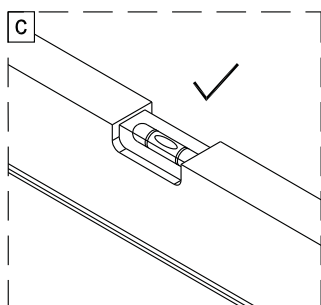

Instalační návod  
Inštalacný návod  
Mounting Instruction  
Montageanleitung  
Инструкция по установке

**SIKOTLDNEW120L**  
**SIKOTLDNEW120P**

1 x3 ST4X40	2 x6	3	4	5 x1	1 x3 ST4X40	2 x6	3	4	5 x1
6 x1	7-L x1	8 x1	9 x1	10 x1	6 x1	7-R x1	8 x1	9 x1	10 x1
11 x2	12 x1	13 x1	14 x2	15 x2 ST4X40	11 x2	12 x1	13 x1	14 x2	15 x2 ST4X40
16 x2	17 x2	18 x1	19-L x1	20-L x1	16 x2	17 x2	18 x1	19-R x1	20-R x1
21 x1	22-L x1	23-L x1	24 x1	25 x1 ST4X30	21 x1	22-R x1	23-R x1	24 x1	25 x1 ST4X30
26 x1	27 x1	28 x1	29 x2 4mm	30 x1 2.5mm	26 x1	27 x1	28 x1	29 x2 4mm	30 x1 2.5mm

**1**

**2**

Poznámka: Vnitřní strana koutu  
-Easy Clean

3

4

↓  
**P6a**

↓  
**P6b**

Možnost A: na akrylátovou vaničku / vaničku z litého mramoru

Možnost B: na dlažbu

6a

Poznámka: Vnitřní strana koutu  
-Easy Clean

**7**

8

9

10

10