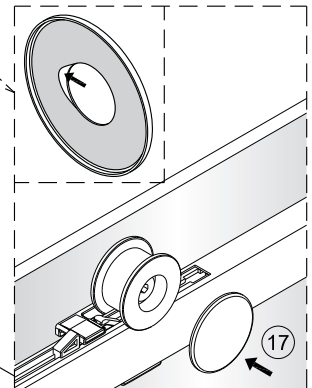

**1**

**2**

Poznámka: Vnitřní strana koutu  
-Easy Clean

3

4

↓  
**P6a**

↓  
**P6b**

Možnost A: na akrylátovou vaničku / vaničku z litého mramoru

11

13

sloupněte oboustrannou lepicí pásku

14

Instalační návod  
Inštalacný návod  
Mounting Instruction  
Montageanleitung  
Инструкция по установке

**SIKOTLDNEWSTENA80**

**SIKOTLDNEWSTENA90**

1  x3 ST4X40	2  x3	3  x1	4  x1	5  x1	36  x1	37  x2 M5X20	38  x1	39  x2	40  x1
41  x1									

Poznámka: Vnitřní strana koutu  
-Easy Clean

**P6a**

**P6b**

Možnost A: na akrylátovou vaničku / vaničku z litého mramoru

Možnost B: na dlažbu

6a

Poznámka: Vnitřní strana koutu  
-Easy Clean

**7**