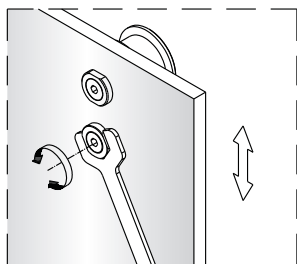

12

0.5~1mm

13

a

b

c

sloupněte oboustrannou lepicí pásku

17