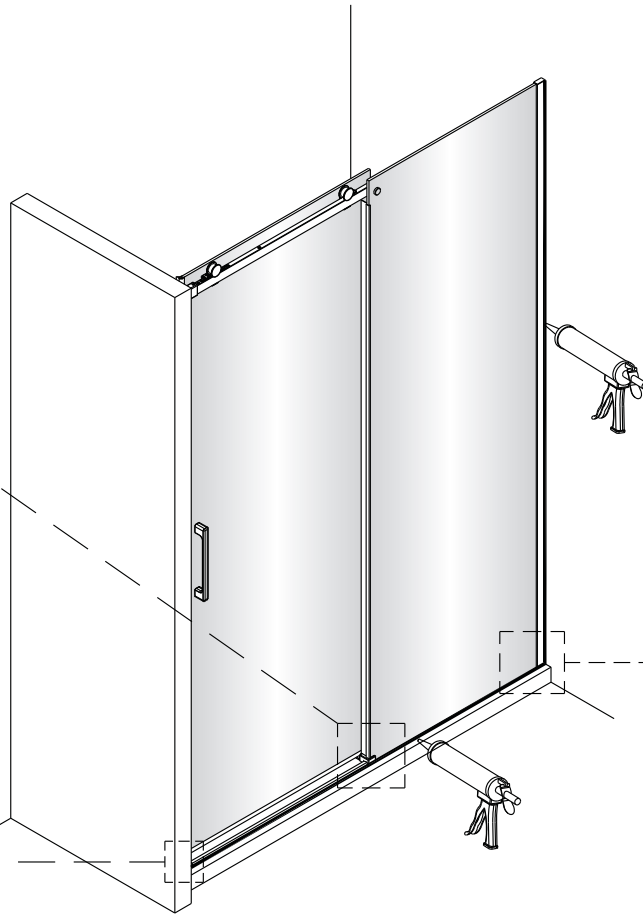

**1**

**2**

Poznámka: Vnitřní strana koutu  
-Easy Clean

3

4

↓  
**P6a**

↓  
**P6b**

Možnost A: na akrylátovou vaničku / vaničku z litého mramoru

Možnost B: na dlažbu

6a

Poznámka: Vnitřní strana koutu  
-Easy Clean

**7**

8

9

10

10

11

13

sloupněte oboustrannou lepicí pásku

14

Instalační návod  
Inštalacný návod  
Mounting Instruction  
Montageanleitung  
Инструкция по установке

**SIKOTLDNEWSTENA80**

**SIKOTLDNEWSTENA90**

1  x3 ST4X40	2  x3	3  x1	4  x1	5  x1	36  x1	37  x2 M5X20	38  x1	39  x2	40  x1
41  x1									

Poznámka: Vnitřní strana koutu  
-Easy Clean

**P6a**

**P6b**

Možnost A: na akrylátovou vaničku / vaničku z litého mramoru

Možnost B: na dlažbu

6a

Poznámka: Vnitřní strana koutu  
-Easy Clean

**7**