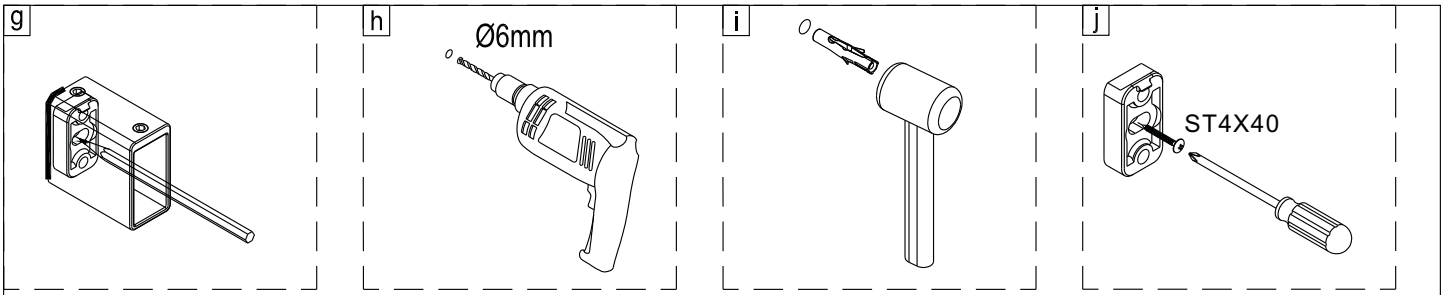

Instalační návod  
Inštalacný návod  
Mounting Instruction  
Montageanleitung  
Инструкция по установке

**SIKOTLDNEW120L**  
**SIKOTLDNEW120P**

1 x3 ST4X40	2 x6	3	4	5 x1	1 x3 ST4X40	2 x6	3	4	5 x1
6 x1	7-L x1	8 x1	9 x1	10 x1	6 x1	7-R x1	8 x1	9 x1	10 x1
11 x2	12 x1	13 x1	14 x2	15 x2 ST4X40	11 x2	12 x1	13 x1	14 x2	15 x2 ST4X40
16 x2	17 x2	18 x1	19-L x1	20-L x1	16 x2	17 x2	18 x1	19-R x1	20-R x1
21 x1	22-L x1	23-L x1	24 x1	25 x1 ST4X30	21 x1	22-R x1	23-R x1	24 x1	25 x1 ST4X30
26 x1	27 x1	28 x1	29 x2 4mm	30 x1 2.5mm	26 x1	27 x1	28 x1	29 x2 4mm	30 x1 2.5mm

**1**

**2**

Poznámka: Vnitřní strana koutu  
-Easy Clean

3

4

↓  
**P6a**

↓  
**P6b**

Možnost A: na akrylátovou vaničku / vaničku z litého mramoru

Možnost B: na dlažbu

6a

Poznámka: Vnitřní strana koutu  
-Easy Clean

**7**

8

9

10

10