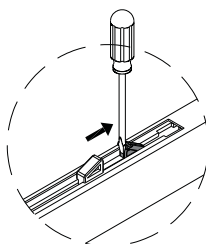

12

0.5~1mm

13

a

b

c

sloupněte oboustrannou lepicí pásku

17