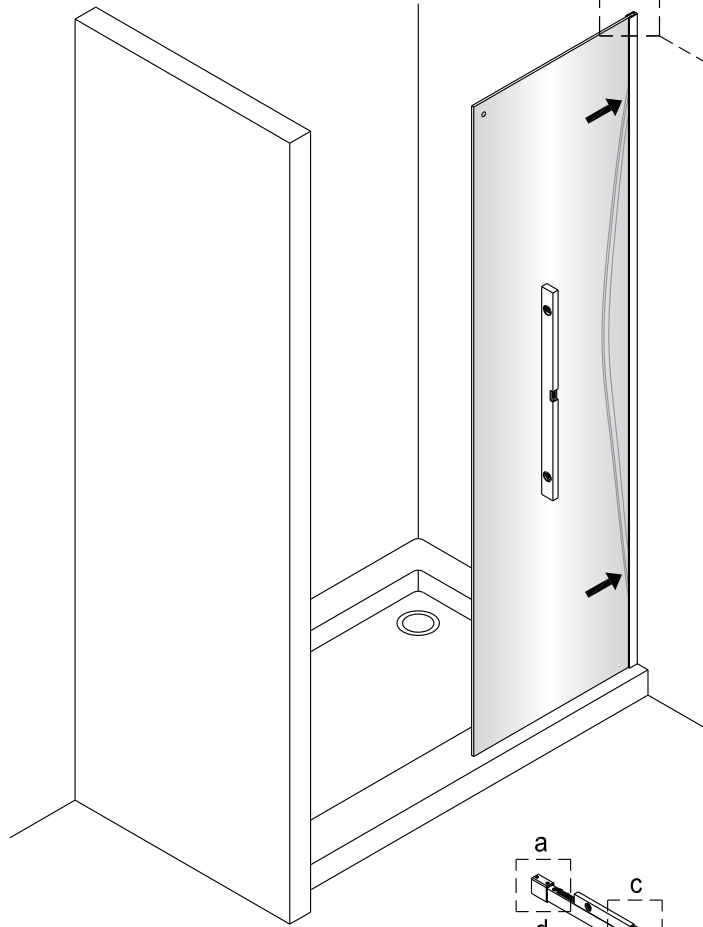

Instalační návod  
Inštalacný návod  
Mounting Instruction  
Montageanleitung  
Инструкция по установке

**SIKOTLDNEW120L**  
**SIKOTLDNEW120P**

1 x3 ST4X40	2 x6	3	4	5 x1	1 x3 ST4X40	2 x6	3	4	5 x1
6 x1	7-L x1	8 x1	9 x1	10 x1	6 x1	7-R x1	8 x1	9 x1	10 x1
11 x2	12 x1	13 x1	14 x2	15 x2 ST4X40	11 x2	12 x1	13 x1	14 x2	15 x2 ST4X40
16 x2	17 x2	18 x1	19-L x1	20-L x1	16 x2	17 x2	18 x1	19-R x1	20-R x1
21 x1	22-L x1	23-L x1	24 x1	25 x1 ST4X30	21 x1	22-R x1	23-R x1	24 x1	25 x1 ST4X30
26 x1	27 x1	28 x1	29 x2 4mm	30 x1 2.5mm	26 x1	27 x1	28 x1	29 x2 4mm	30 x1 2.5mm

**1**

**2**

Poznámka: Vnitřní strana koutu  
-Easy Clean

3

4

↓  
**P6a**

↓  
**P6b**

Možnost A: na akrylátovou vaničku / vaničku z litého mramoru

Možnost B: na dlažbu

6a

Poznámka: Vnitřní strana koutu  
-Easy Clean

**7**

8

9

10

10