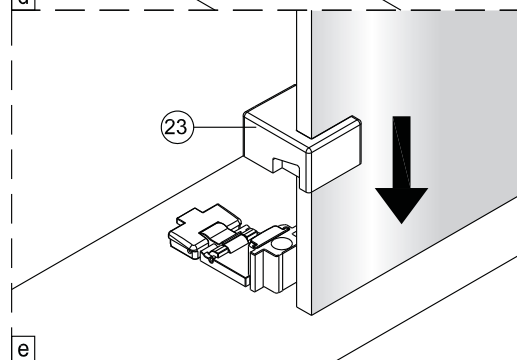

Instalační návod  
Inštalacný návod  
Mounting Instruction  
Montageanleitung  
Инструкция по установке

**SIKOTLDNEW120L**  
**SIKOTLDNEW120P**

1 x3 ST4X40	2 x6	3	4	5 x1	1 x3 ST4X40	2 x6	3	4	5 x1
6 x1	7-L x1	8 x1	9 x1	10 x1	6 x1	7-R x1	8 x1	9 x1	10 x1
11 x2	12 x1	13 x1	14 x2	15 x2 ST4X40	11 x2	12 x1	13 x1	14 x2	15 x2 ST4X40
16 x2	17 x2	18 x1	19-L x1	20-L x1	16 x2	17 x2	18 x1	19-R x1	20-R x1
21 x1	22-L x1	23-L x1	24 x1	25 x1 ST4X30	21 x1	22-R x1	23-R x1	24 x1	25 x1 ST4X30
26 x1	27 x1	28 x1	29 x2 4mm	30 x1 2.5mm	26 x1	27 x1	28 x1	29 x2 4mm	30 x1 2.5mm

**1**

**2**

Poznámka: Vnitřní strana koutu  
-Easy Clean

3

4

↓  
**P6a**

↓  
**P6b**

Možnost A: na akrylátovou vaničku / vaničku z litého mramoru

Možnost B: na dlažbu

6a

Poznámka: Vnitřní strana koutu  
-Easy Clean

**7**

8

9

10

10