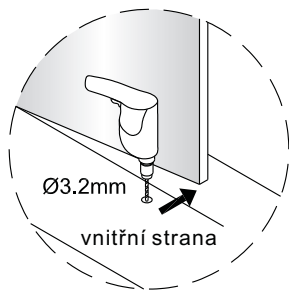

Instalační návod  
Inštalacný návod  
Mounting Instruction  
Montageanleitung  
Инструкция по установке

**SIKOTLDNEW120L**  
**SIKOTLDNEW120P**

1 x3 ST4X40	2 x6	3	4	5 x1	1 x3 ST4X40	2 x6	3	4	5 x1
6 x1	7-L x1	8 x1	9 x1	10 x1	6 x1	7-R x1	8 x1	9 x1	10 x1
11 x2	12 x1	13 x1	14 x2	15 x2 ST4X40	11 x2	12 x1	13 x1	14 x2	15 x2 ST4X40
16 x2	17 x2	18 x1	19-L x1	20-L x1	16 x2	17 x2	18 x1	19-R x1	20-R x1
21 x1	22-L x1	23-L x1	24 x1	25 x1 ST4X30	21 x1	22-R x1	23-R x1	24 x1	25 x1 ST4X30
26 x1	27 x1	28 x1	29 x2 4mm	30 x1 2.5mm	26 x1	27 x1	28 x1	29 x2 4mm	30 x1 2.5mm

**1**

**2**

Poznámka: Vnitřní strana koutu  
-Easy Clean

3

4

↓  
**P6a**

↓  
**P6b**

Možnost A: na akrylátovou vaničku / vaničku z litého mramoru

Možnost B: na dlažbu

6a

Poznámka: Vnitřní strana koutu  
-Easy Clean

**7**

8

9

10

10