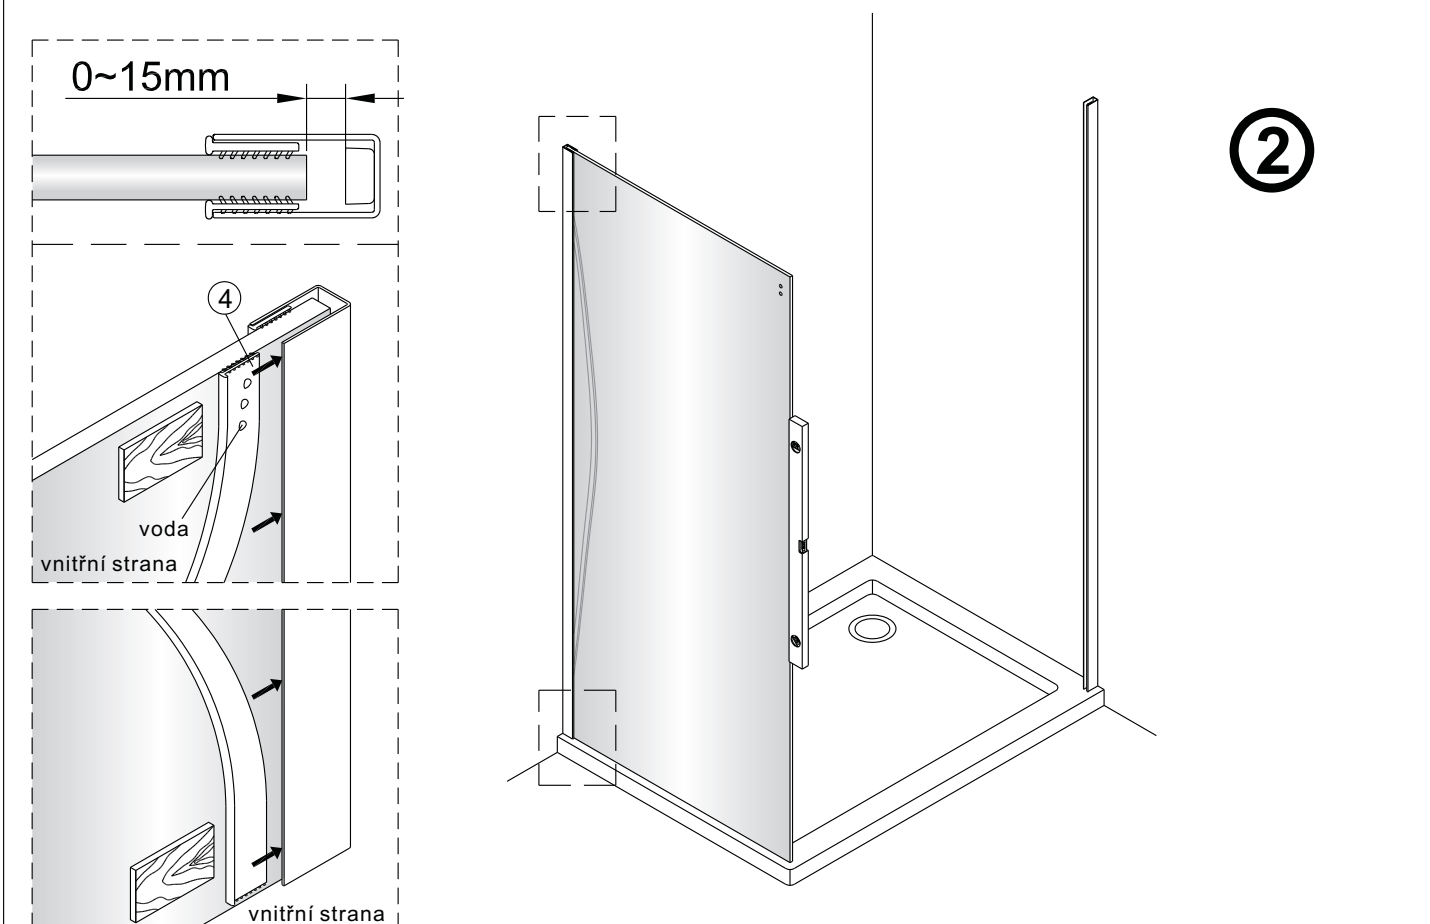

**1**

**2**

Poznámka: Vnitřní strana koutu  
-Easy Clean

3

4

↓  
**P6a**

↓  
**P6b**

Možnost A: na akrylátovou vaničku / vaničku z litého mramoru

Možnost B: na dlažbu

6a

Poznámka: Vnitřní strana koutu  
-Easy Clean

**7**

8

9

10

10

11

13

sloupněte oboustrannou lepicí pásku

14

Instalační návod  
Inštalacný návod  
Mounting Instruction  
Montageanleitung  
Инструкция по установке

**SIKOTLDNEWSTENA80**

**SIKOTLDNEWSTENA90**

1  x3 ST4X40	2  x3	3  x1	4  x1	5  x1	36  x1	37  x2 M5X20	38  x1	39  x2	40  x1
41  x1									

Poznámka: Vnitřní strana koutu  
-Easy Clean

**P6a**

**P6b**

Možnost A: na akrylátovou vaničku / vaničku z litého mramoru

Možnost B: na dlažbu

6a

Poznámka: Vnitřní strana koutu  
-Easy Clean

**7**