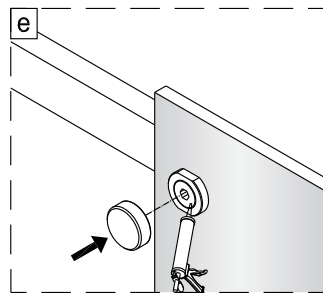

11

13

sloupněte oboustrannou lepicí pásku

14

Instalační návod  
Inštalacný návod  
Mounting Instruction  
Montageanleitung  
Инструкция по установке

**SIKOTLDNEWSTENA80**

**SIKOTLDNEWSTENA90**

1  x3 ST4X40	2  x3	3  x1	4  x1	5  x1	36  x1	37  x2 M5X20	38  x1	39  x2	40  x1
41  x1									

Poznámka: Vnitřní strana koutu  
-Easy Clean

**P6a**

**P6b**

Možnost A: na akrylátovou vaničku / vaničku z litého mramoru

Možnost B: na dlažbu

6a

Poznámka: Vnitřní strana koutu  
-Easy Clean

**7**