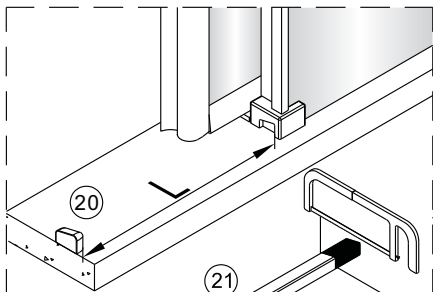

**1**

**2**

Poznámka: Vnitřní strana koutu  
-Easy Clean

3

4

↓  
**P6a**

↓  
**P6b**

Možnost A: na akrylátovou vaničku / vaničku z litého mramoru

Možnost B: na dlažbu

6a

Poznámka: Vnitřní strana koutu  
-Easy Clean

**7**

8

9

10

10

11

13

sloupněte oboustrannou lepicí pásku

14

Instalační návod  
Inštalacný návod  
Mounting Instruction  
Montageanleitung  
Инструкция по установке

**SIKOTLDNEWSTENA80**

**SIKOTLDNEWSTENA90**

1  x3 ST4X40	2  x3	3  x1	4  x1	5  x1	36  x1	37  x2 M5X20	38  x1	39  x2	40  x1
41  x1									