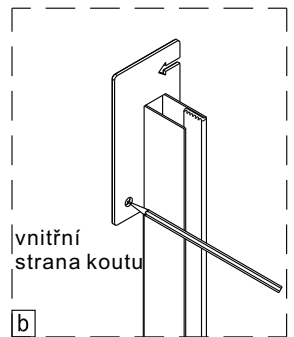

Instalační návod  
Inštalacný návod  
Mounting Instruction  
Montageanleitung  
Инструкция по установке

**SIKOTLDNEW120L**  
**SIKOTLDNEW120P**

1 x3 ST4X40	2 x6	3	4	5 x1	1 x3 ST4X40	2 x6	3	4	5 x1
6 x1	7-L x1	8 x1	9 x1	10 x1	6 x1	7-R x1	8 x1	9 x1	10 x1
11 x2	12 x1	13 x1	14 x2	15 x2 ST4X40	11 x2	12 x1	13 x1	14 x2	15 x2 ST4X40
16 x2	17 x2	18 x1	19-L x1	20-L x1	16 x2	17 x2	18 x1	19-R x1	20-R x1
21 x1	22-L x1	23-L x1	24 x1	25 x1 ST4X30	21 x1	22-R x1	23-R x1	24 x1	25 x1 ST4X30
26 x1	27 x1	28 x1	29 x2 4mm	30 x1 2.5mm	26 x1	27 x1	28 x1	29 x2 4mm	30 x1 2.5mm

**1**

**2**

Poznámka: Vnitřní strana koutu  
-Easy Clean

3

4

↓  
**P6a**

↓  
**P6b**

Možnost A: na akrylátovou vaničku / vaničku z litého mramoru

Možnost B: na dlažbu

6a

Poznámka: Vnitřní strana koutu  
-Easy Clean

**7**

8

9

10

10