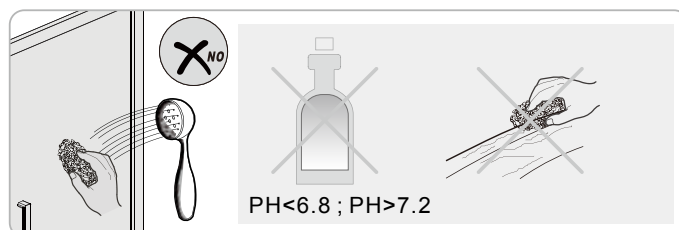

Instalační návod  
Inštalacný návod  
Mounting Instruction  
Montageanleitung  
Инструкция по установке

**SIKOTLDNEW120L**  
**SIKOTLDNEW120P**

1 x3 ST4X40	2 x6	3	4	5 x1	1 x3 ST4X40	2 x6	3	4	5 x1
6 x1	7-L x1	8 x1	9 x1	10 x1	6 x1	7-R x1	8 x1	9 x1	10 x1
11 x2	12 x1	13 x1	14 x2	15 x2 ST4X40	11 x2	12 x1	13 x1	14 x2	15 x2 ST4X40
16 x2	17 x2	18 x1	19-L x1	20-L x1	16 x2	17 x2	18 x1	19-R x1	20-R x1
21 x1	22-L x1	23-L x1	24 x1	25 x1 ST4X30	21 x1	22-R x1	23-R x1	24 x1	25 x1 ST4X30
26 x1	27 x1	28 x1	29 x2 4mm	30 x1 2.5mm	26 x1	27 x1	28 x1	29 x2 4mm	30 x1 2.5mm

**1**

**2**

Poznámka: Vnitřní strana koutu  
-Easy Clean

3

4

↓  
**P6a**

↓  
**P6b**

Možnost A: na akrylátovou vaničku / vaničku z litého mramoru

Možnost B: na dlažbu

6a

Poznámka: Vnitřní strana koutu  
-Easy Clean

**7**

8

9

10

10