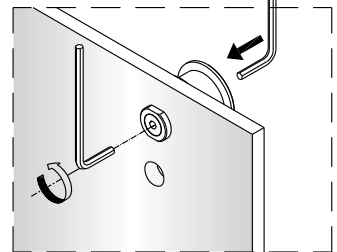

**1**

**2**

Poznámka: Vnitřní strana koutu  
-Easy Clean

3

4

↓  
**P6a**

↓  
**P6b**

Možnost A: na akrylátovou vaničku / vaničku z litého mramoru

Možnost B: na dlažbu

6a

Poznámka: Vnitřní strana koutu  
-Easy Clean

**7**

8

9

10

10

11

13

sloupněte oboustrannou lepicí pásku

14

Instalační návod  
Inštalacný návod  
Mounting Instruction  
Montageanleitung  
Инструкция по установке

**SIKOTLDNEWSTENA80**

**SIKOTLDNEWSTENA90**

1  x3 ST4X40	2  x3	3  x1	4  x1	5  x1	36  x1	37  x2 M5X20	38  x1	39  x2	40  x1
41  x1									