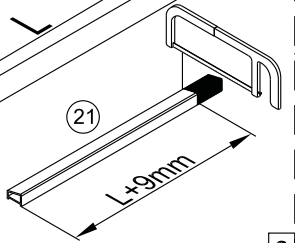

**1**

**2**

Poznámka: Vnitřní strana koutu  
-Easy Clean

3

4

↓  
**P6a**

↓  
**P6b**

Možnost A: na akrylátovou vaničku / vaničku z litého mramoru

Možnost B: na dlažbu

6a

Poznámka: Vnitřní strana koutu  
-Easy Clean

**7**

8

9

10

10

11

13

sloupněte oboustrannou lepicí pásku

14

Instalační návod  
Inštalacný návod  
Mounting Instruction  
Montageanleitung  
Инструкция по установке

**SIKOTLDNEWSTENA80**

**SIKOTLDNEWSTENA90**

1  x3 ST4X40	2  x3	3  x1	4  x1	5  x1	36  x1	37  x2 M5X20	38  x1	39  x2	40  x1
41  x1									