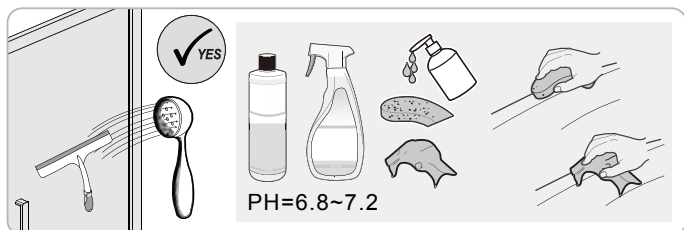

11

13

sloupněte oboustrannou lepicí pásku

14

Instalační návod  
Inštalacný návod  
Mounting Instruction  
Montageanleitung  
Инструкция по установке

**SIKOTLDNEWSTENA80**

**SIKOTLDNEWSTENA90**

1  x3 ST4X40	2  x3	3  x1	4  x1	5  x1	36  x1	37  x2 M5X20	38  x1	39  x2	40  x1
41  x1									

Poznámka: Vnitřní strana koutu  
-Easy Clean

**P6a**

**P6b**

Možnost A: na akrylátovou vaničku / vaničku z litého mramoru

Možnost B: na dlažbu

6a

Poznámka: Vnitřní strana koutu  
-Easy Clean

**7**