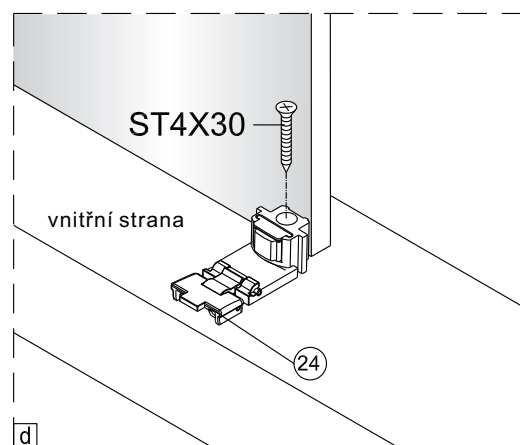

11

13

sloupněte oboustrannou lepicí pásku

14

Instalační návod  
Inštalacný návod  
Mounting Instruction  
Montageanleitung  
Инструкция по установке

**SIKOTLDNEWSTENA80**

**SIKOTLDNEWSTENA90**

1  x3 ST4X40	2  x3	3  x1	4  x1	5  x1	36  x1	37  x2 M5X20	38  x1	39  x2	40  x1
41  x1									

Poznámka: Vnitřní strana koutu  
-Easy Clean

**P6a**

**P6b**

Možnost A: na akrylátovou vaničku / vaničku z litého mramoru

Možnost B: na dlažbu

6a

Poznámka: Vnitřní strana koutu  
-Easy Clean

**7**