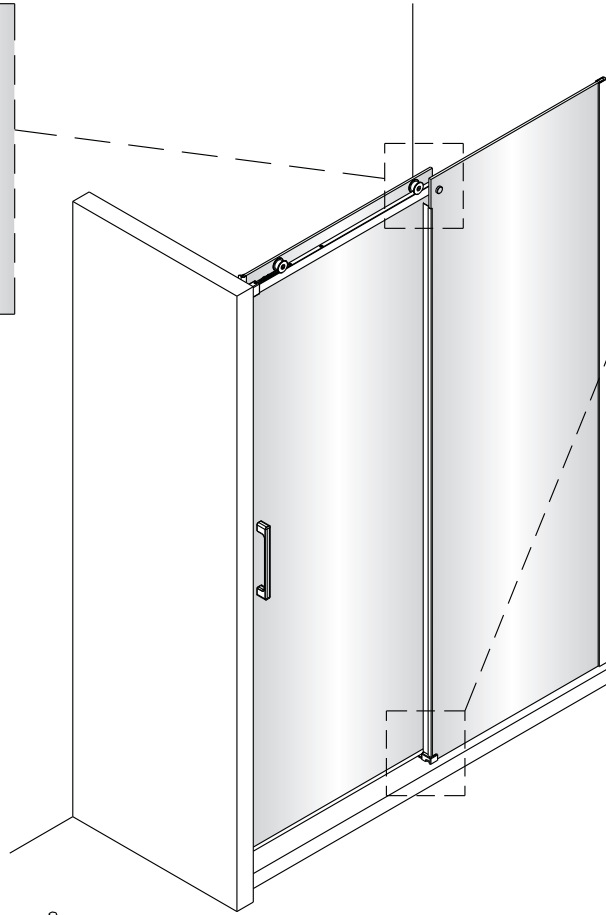

**1**

**2**

Poznámka: Vnitřní strana koutu  
-Easy Clean

3

4

↓  
**P6a**

↓  
**P6b**

Možnost A: na akrylátovou vaničku / vaničku z litého mramoru

Možnost B: na dlažbu

6a

Poznámka: Vnitřní strana koutu  
-Easy Clean

**7**

8

9

10

10

11

13

sloupněte oboustrannou lepicí pásku

14

Instalační návod  
Inštalacný návod  
Mounting Instruction  
Montageanleitung  
Инструкция по установке

**SIKOTLDNEWSTENA80**

**SIKOTLDNEWSTENA90**

1  x3 ST4X40	2  x3	3  x1	4  x1	5  x1	36  x1	37  x2 M5X20	38  x1	39  x2	40  x1
41  x1									

Poznámka: Vnitřní strana koutu  
-Easy Clean

**P6a**

**P6b**

Možnost A: na akrylátovou vaničku / vaničku z litého mramoru

Možnost B: na dlažbu

6a

Poznámka: Vnitřní strana koutu  
-Easy Clean

**7**