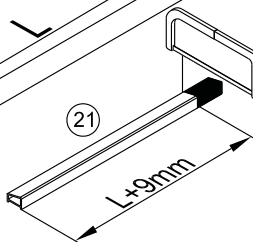

12

0.5~1mm

13

a

b

c

sloupněte oboustrannou lepicí pásku

17