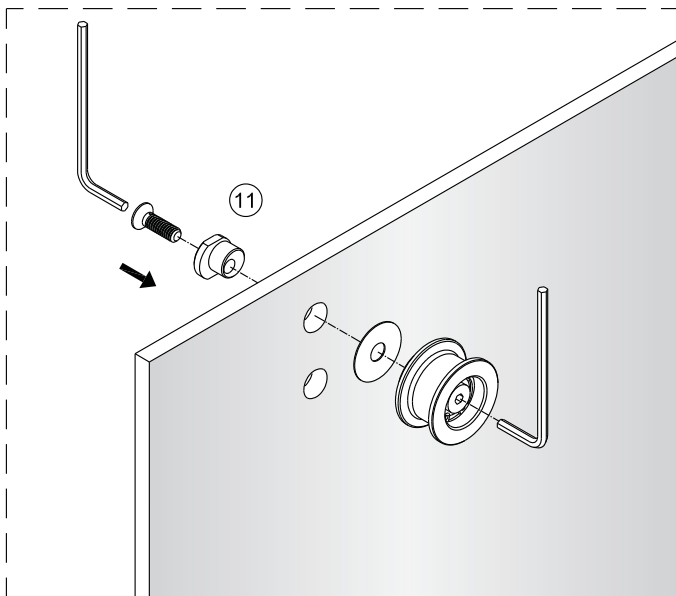

**1**

**2**

Poznámka: Vnitřní strana koutu  
-Easy Clean

3

4

↓  
**P6a**

↓  
**P6b**

Možnost A: na akrylátovou vaničku / vaničku z litého mramoru

Možnost B: na dlažbu

6a

Poznámka: Vnitřní strana koutu  
-Easy Clean

**7**

8

9

10

10

11

13

sloupněte oboustrannou lepicí pásku

14

Instalační návod  
Inštalacný návod  
Mounting Instruction  
Montageanleitung  
Инструкция по установке

**SIKOTLDNEWSTENA80**

**SIKOTLDNEWSTENA90**

1  x3 ST4X40	2  x3	3  x1	4  x1	5  x1	36  x1	37  x2 M5X20	38  x1	39  x2	40  x1
41  x1									

Poznámka: Vnitřní strana koutu  
-Easy Clean

**P6a**

**P6b**

Možnost A: na akrylátovou vaničku / vaničku z litého mramoru

Možnost B: na dlažbu

6a

Poznámka: Vnitřní strana koutu  
-Easy Clean

**7**