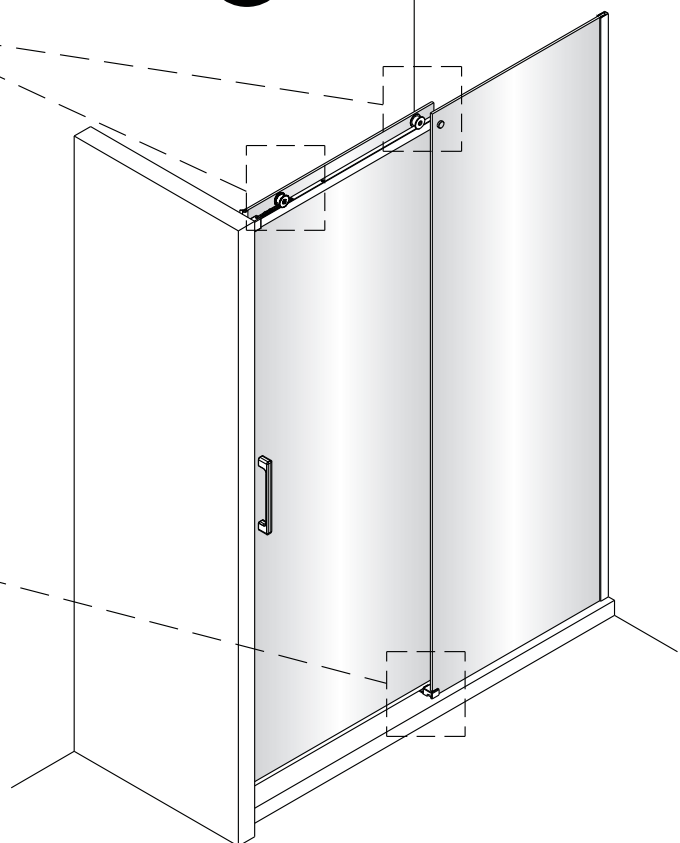

**1**

**2**

Poznámka: Vnitřní strana koutu  
-Easy Clean

3

4

↓  
**P6a**

↓  
**P6b**

Možnost A: na akrylátovou vaničku / vaničku z litého mramoru

Možnost B: na dlažbu

6a

Poznámka: Vnitřní strana koutu  
-Easy Clean

**7**

8

9

10

10

11

13

sloupněte oboustrannou lepicí pásku

14

Instalační návod  
Inštalacný návod  
Mounting Instruction  
Montageanleitung  
Инструкция по установке

**SIKOTLDNEWSTENA80**

**SIKOTLDNEWSTENA90**

1  x3 ST4X40	2  x3	3  x1	4  x1	5  x1	36  x1	37  x2 M5X20	38  x1	39  x2	40  x1
41  x1									

Poznámka: Vnitřní strana koutu  
-Easy Clean

**P6a**

**P6b**

Možnost A: na akrylátovou vaničku / vaničku z litého mramoru

Možnost B: na dlažbu

6a

Poznámka: Vnitřní strana koutu  
-Easy Clean

**7**