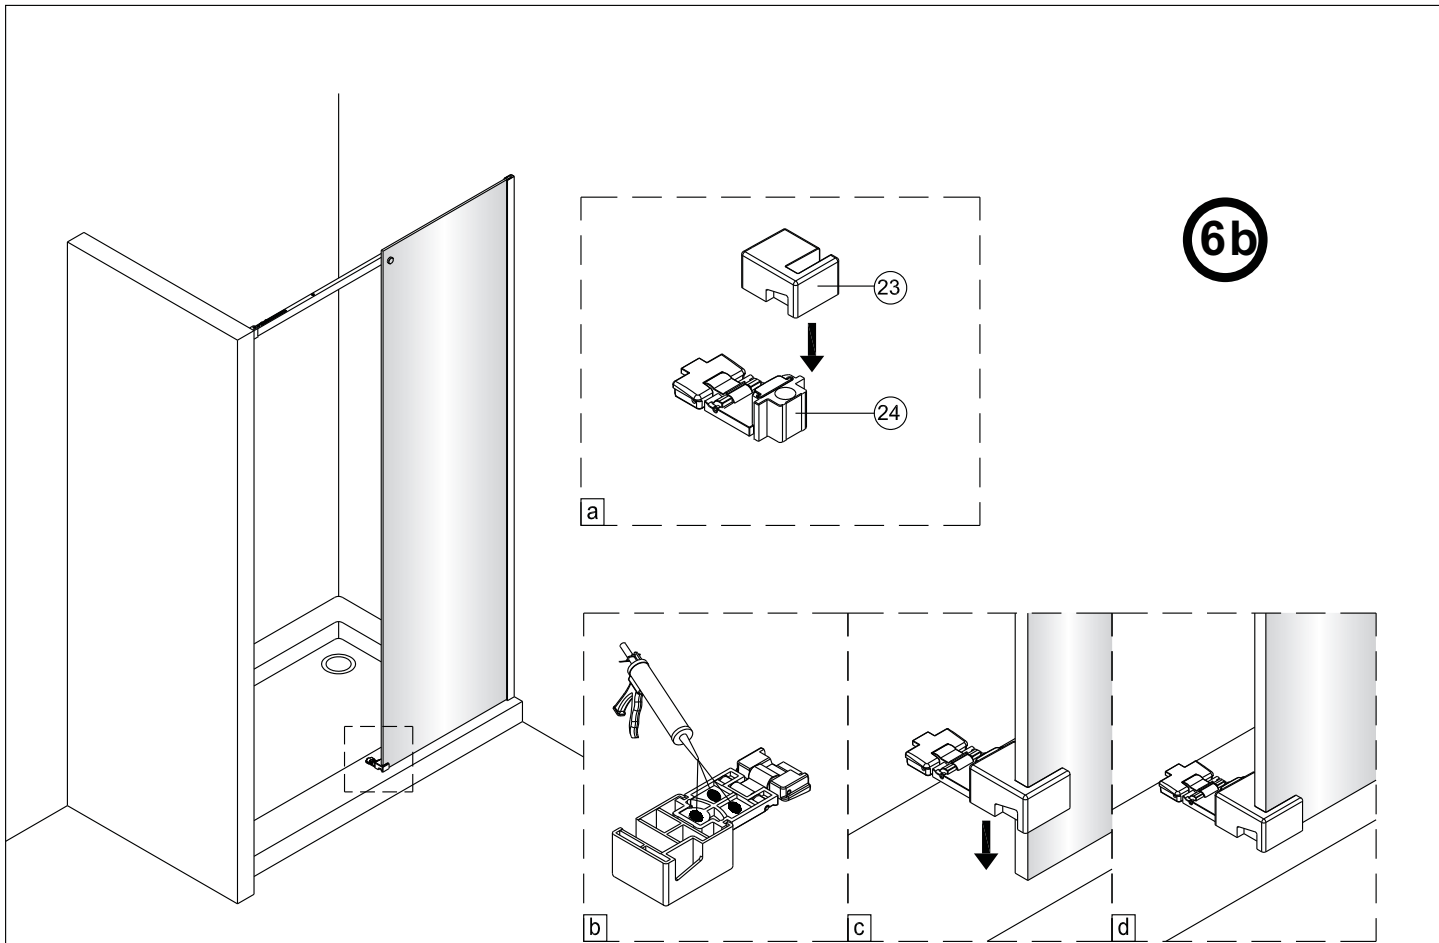

Instalační návod  
Inštalacný návod  
Mounting Instruction  
Montageanleitung  
Инструкция по установке

**SIKOTLDNEW120L**  
**SIKOTLDNEW120P**

1 x3 ST4X40	2 x6	3	4	5 x1	1 x3 ST4X40	2 x6	3	4	5 x1
6 x1	7-L x1	8 x1	9 x1	10 x1	6 x1	7-R x1	8 x1	9 x1	10 x1
11 x2	12 x1	13 x1	14 x2	15 x2 ST4X40	11 x2	12 x1	13 x1	14 x2	15 x2 ST4X40
16 x2	17 x2	18 x1	19-L x1	20-L x1	16 x2	17 x2	18 x1	19-R x1	20-R x1
21 x1	22-L x1	23-L x1	24 x1	25 x1 ST4X30	21 x1	22-R x1	23-R x1	24 x1	25 x1 ST4X30
26 x1	27 x1	28 x1	29 x2 4mm	30 x1 2.5mm	26 x1	27 x1	28 x1	29 x2 4mm	30 x1 2.5mm

**1**

**2**

Poznámka: Vnitřní strana koutu  
-Easy Clean

3

4

↓  
**P6a**

↓  
**P6b**

Možnost A: na akrylátovou vaničku / vaničku z litého mramoru

Možnost B: na dlažbu

6a

Poznámka: Vnitřní strana koutu  
-Easy Clean

**7**

8

9

10

10