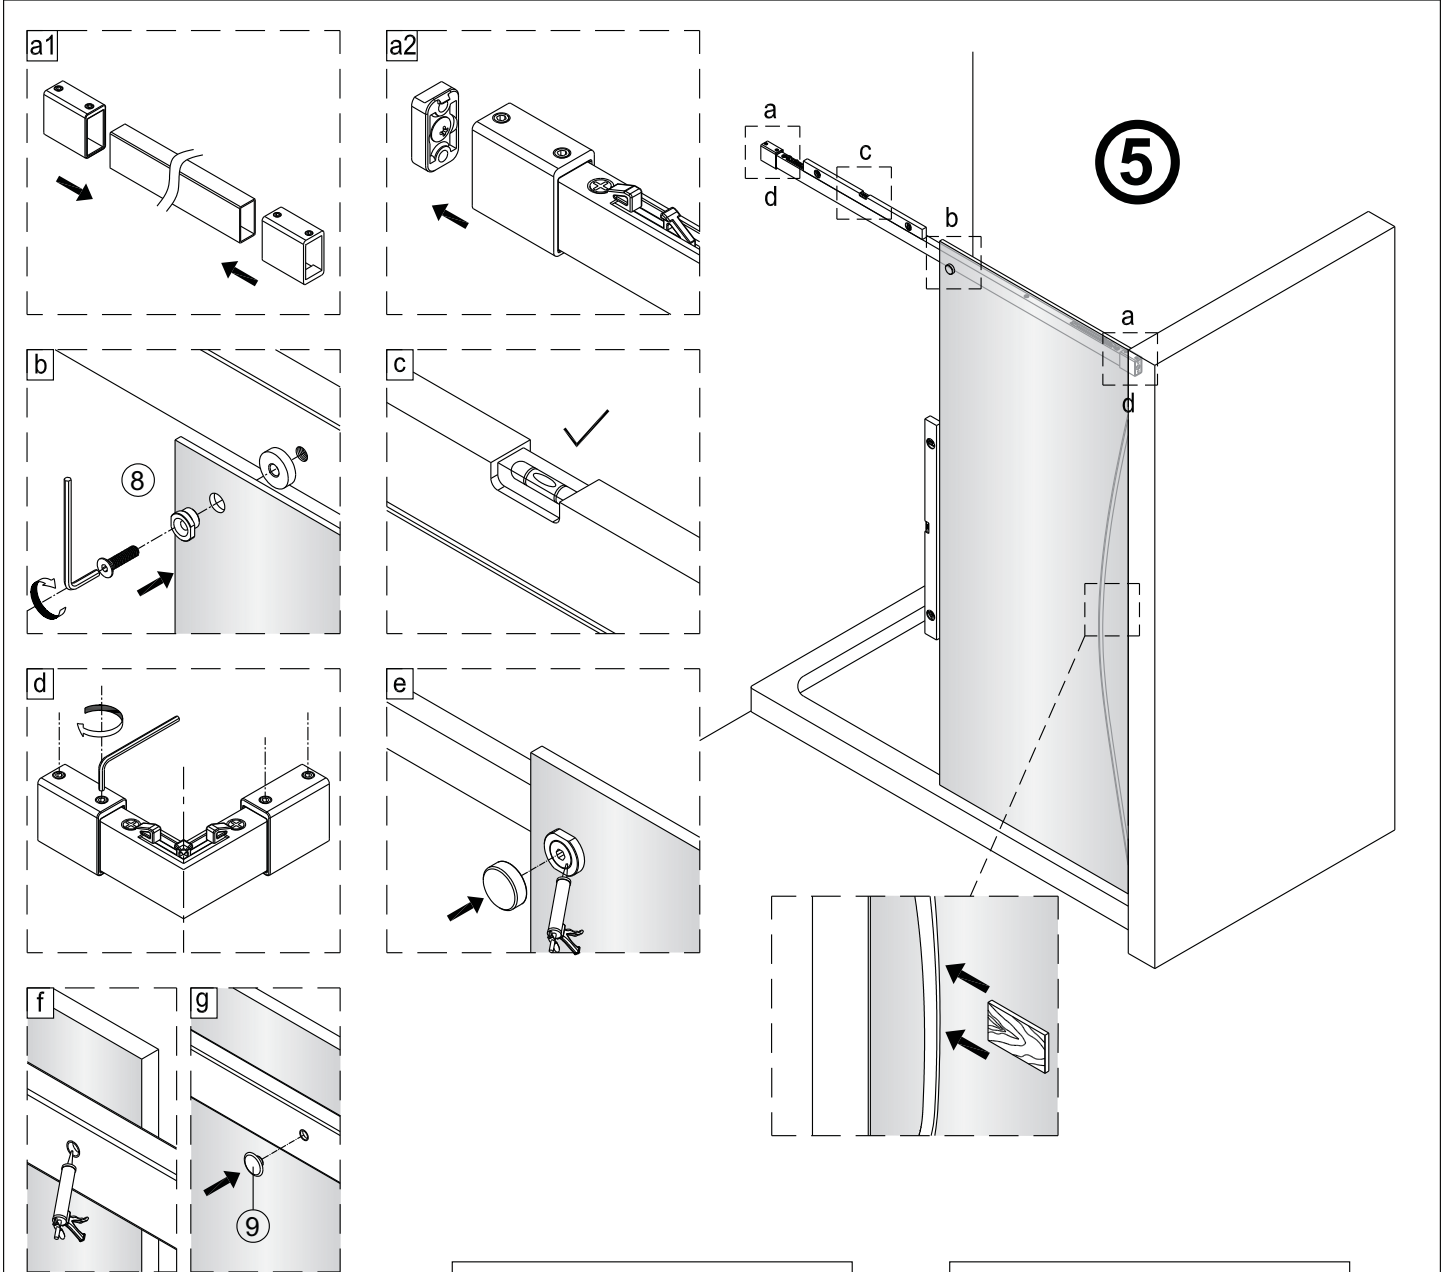

Instalační návod  
Inštalacný návod  
Mounting Instruction  
Montageanleitung  
Инструкция по установке

**SIKOTLDNEW120L**  
**SIKOTLDNEW120P**

1 x3 ST4X40	2 x6	3	4	5 x1	1 x3 ST4X40	2 x6	3	4	5 x1
6 x1	7-L x1	8 x1	9 x1	10 x1	6 x1	7-R x1	8 x1	9 x1	10 x1
11 x2	12 x1	13 x1	14 x2	15 x2 ST4X40	11 x2	12 x1	13 x1	14 x2	15 x2 ST4X40
16 x2	17 x2	18 x1	19-L x1	20-L x1	16 x2	17 x2	18 x1	19-R x1	20-R x1
21 x1	22-L x1	23-L x1	24 x1	25 x1 ST4X30	21 x1	22-R x1	23-R x1	24 x1	25 x1 ST4X30
26 x1	27 x1	28 x1	29 x2 4mm	30 x1 2.5mm	26 x1	27 x1	28 x1	29 x2 4mm	30 x1 2.5mm

**1**

**2**

Poznámka: Vnitřní strana koutu  
-Easy Clean

3

4

↓  
**P6a**

↓  
**P6b**

Možnost A: na akrylátovou vaničku / vaničku z litého mramoru

Možnost B: na dlažbu

6a

Poznámka: Vnitřní strana koutu  
-Easy Clean

**7**

8

9

10

10

11

13

sloupněte oboustrannou lepicí pásku

14

Instalační návod  
Inštalacný návod  
Mounting Instruction  
Montageanleitung  
Инструкция по установке

**SIKOTLDNEWSTENA80**

**SIKOTLDNEWSTENA90**

1  x3 ST4X40	2  x3	3  x1	4  x1	5  x1	36  x1	37  x2 M5X20	38  x1	39  x2	40  x1
41  x1									