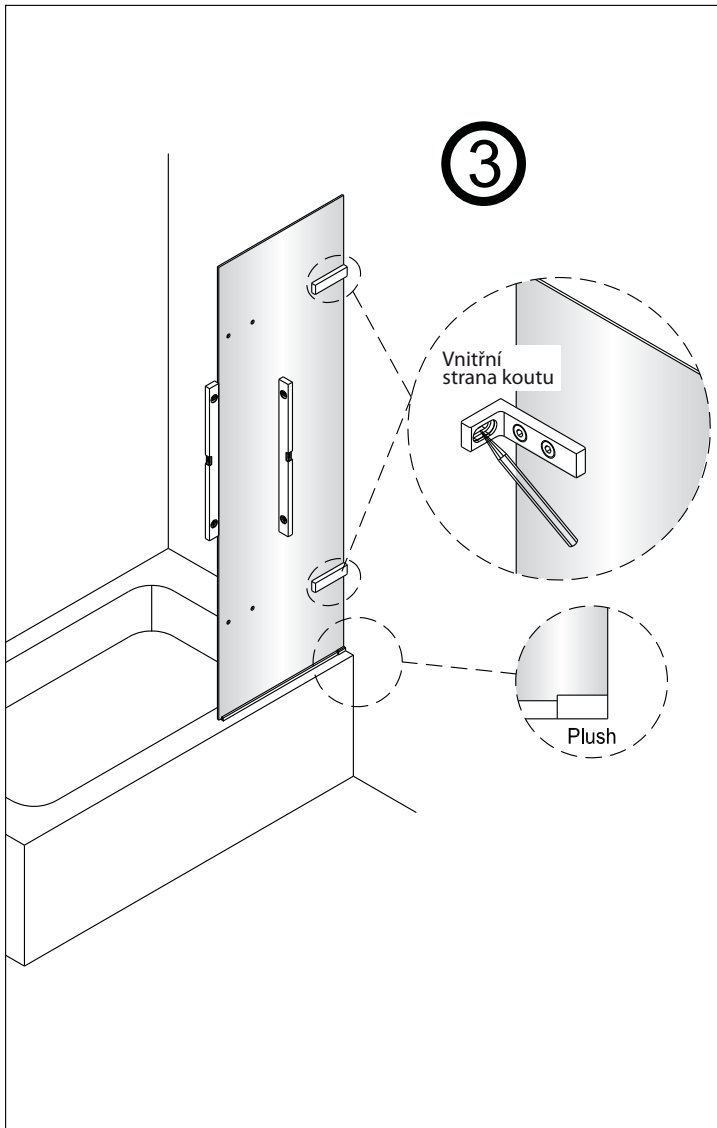

Instalační návod  
Inštalacný návod  
Mounting Instruction  
Montageanleitung  
Инструкция по установке

**SIKOTGVZ150**

20		21	
22		23	
24	Cleaning Wipe	25	

1 x1	2 x4 M4x8	3 x1 RH	4 x1	5 x12	6 x1 TOP	7 x1	8 x4	9 x4 ST4x40
10 x1	11 x4	12 x1	13 x2	14 x1 RH	15 x1	16 x1	17 x1 RH	18 x1 BOTTOM
19 x1	20 x1 LH	21 x1 LH	22 x1 LH	23 x1	24 x1 Cleaning Wipe	25 x1 4mm		

Poznámka: Vnitřní strana koutu  
- Easy Clean

①

②