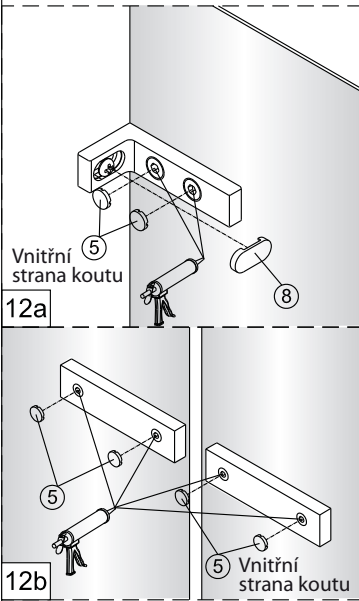

Instalační návod  
Inštalacný návod  
Mounting Instruction  
Montageanleitung  
Инструкция по установке

**SIKOTGVZ150**

20		21	
22		23	
24	Cleaning Wipe	25	

1 x1	2 x4 M4x8	3 x1 RH	4 x1	5 x12	6 x1 TOP	7 x1	8 x4	9 x4 ST4x40
10 x1	11 x4	12 x1	13 x2	14 x1 RH	15 x1	16 x1	17 x1 RH	18 x1 BOTTOM
19 x1	20 x1 LH	21 x1 LH	22 x1 LH	23 x1	24 x1 Cleaning Wipe	25 x1 4mm		

Poznámka: Vnitřní strana koutu  
- Easy Clean

①

②

# 8

9

10

23

11

12

13