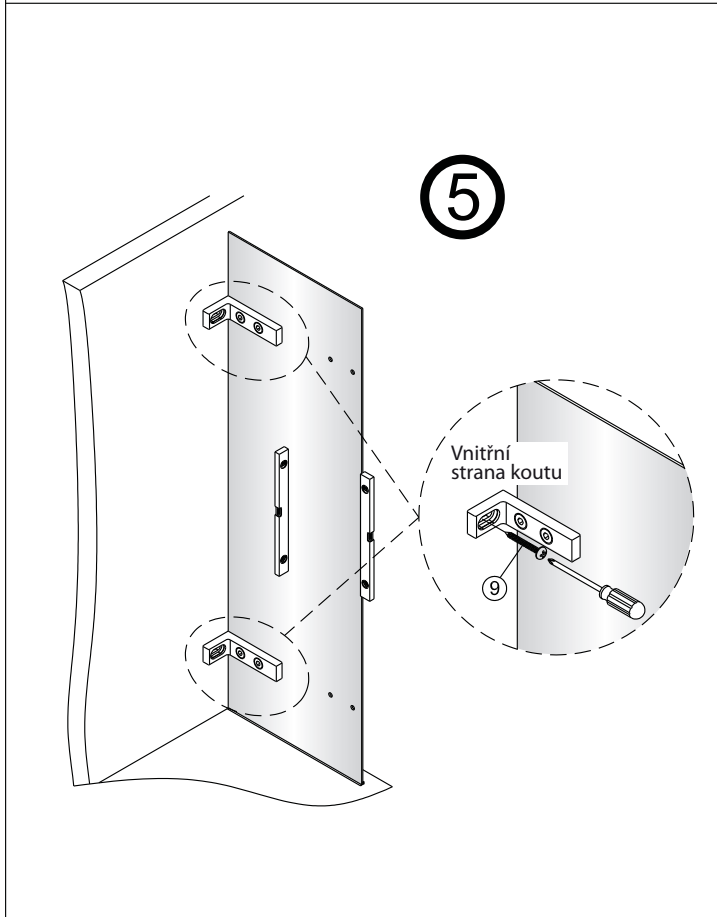

Instalační návod  
Inštalacný návod  
Mounting Instruction  
Montageanleitung  
Инструкция по установке

**SIKOTGVZ150**

20		21	
22		23	
24	Cleaning Wipe	25	

1 x1	2 x4 M4x8	3 x1 RH	4 x1	5 x12	6 x1 TOP	7 x1	8 x4	9 x4 ST4x40
10 x1	11 x4	12 x1	13 x2	14 x1 RH	15 x1	16 x1	17 x1 RH	18 x1 BOTTOM
19 x1	20 x1 LH	21 x1 LH	22 x1 LH	23 x1	24 x1 Cleaning Wipe	25 x1 4mm		

Poznámka: Vnitřní strana koutu  
- Easy Clean

①

②