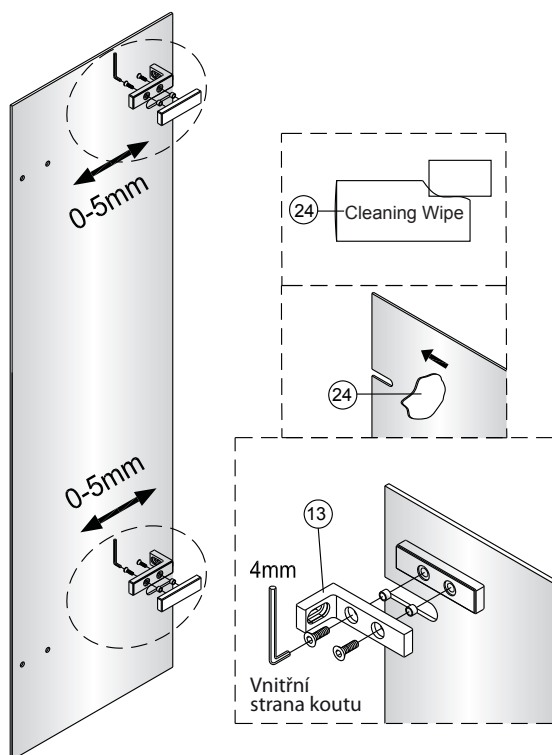

Instalační návod  
Inštalacný návod  
Mounting Instruction  
Montageanleitung  
Инструкция по установке

**SIKOTGVZ150**

20		21	
22		23	
24	Cleaning Wipe	25	

1 x1	2 x4 M4x8	3 x1 RH	4 x1	5 x12	6 x1 TOP	7 x1	8 x4	9 x4 ST4x40
10 x1	11 x4	12 x1	13 x2	14 x1 RH	15 x1	16 x1	17 x1 RH	18 x1 BOTTOM
19 x1	20 x1 LH	21 x1 LH	22 x1 LH	23 x1	24 x1 Cleaning Wipe	25 x1 4mm		

Poznámka: Vnitřní strana koutu  
- Easy Clean

①

②