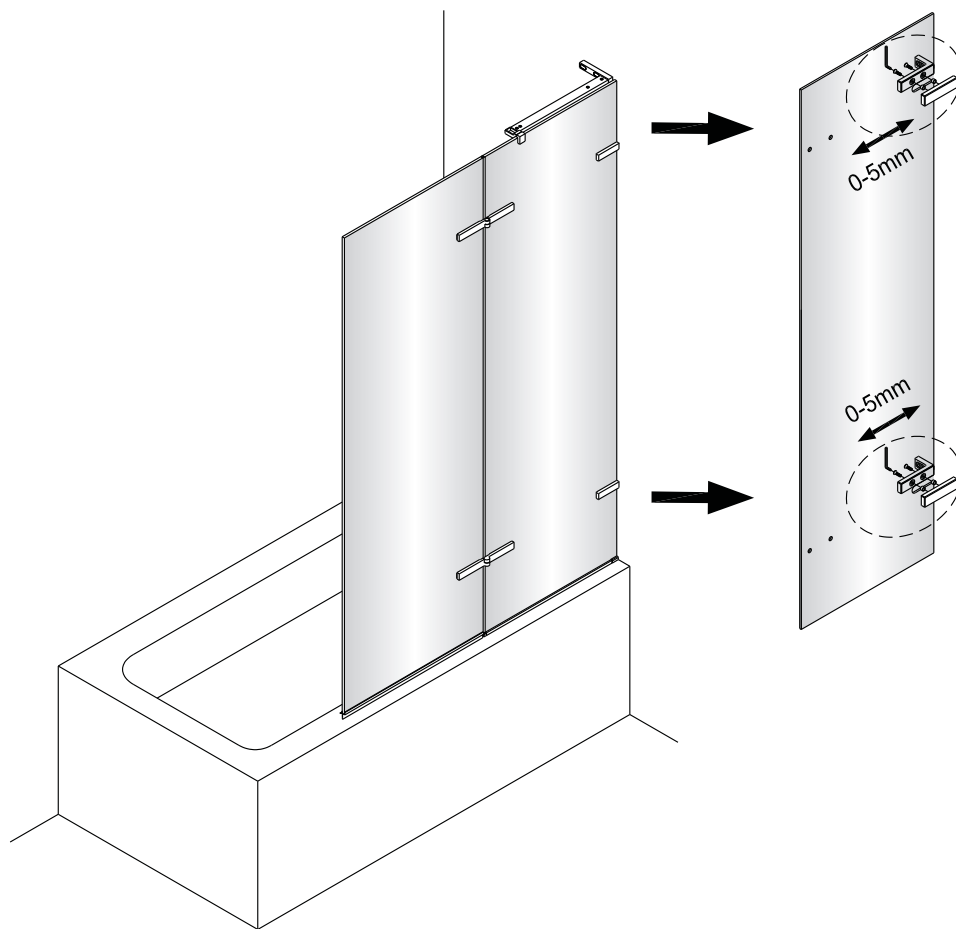

Instalační návod  
Inštalacný návod  
Mounting Instruction  
Montageanleitung  
Инструкция по установке

**SIKOTGVZ150**

20		21	
22		23	
24	Cleaning Wipe	25	

1 x1	2 x4 M4x8	3 x1 RH	4 x1	5 x12	6 x1 TOP	7 x1	8 x4	9 x4 ST4x40
10 x1	11 x4	12 x1	13 x2	14 x1 RH	15 x1	16 x1	17 x1 RH	18 x1 BOTTOM
19 x1	20 x1 LH	21 x1 LH	22 x1 LH	23 x1	24 x1 Cleaning Wipe	25 x1 4mm		

Poznámka: Vnitřní strana koutu  
- Easy Clean

①

②