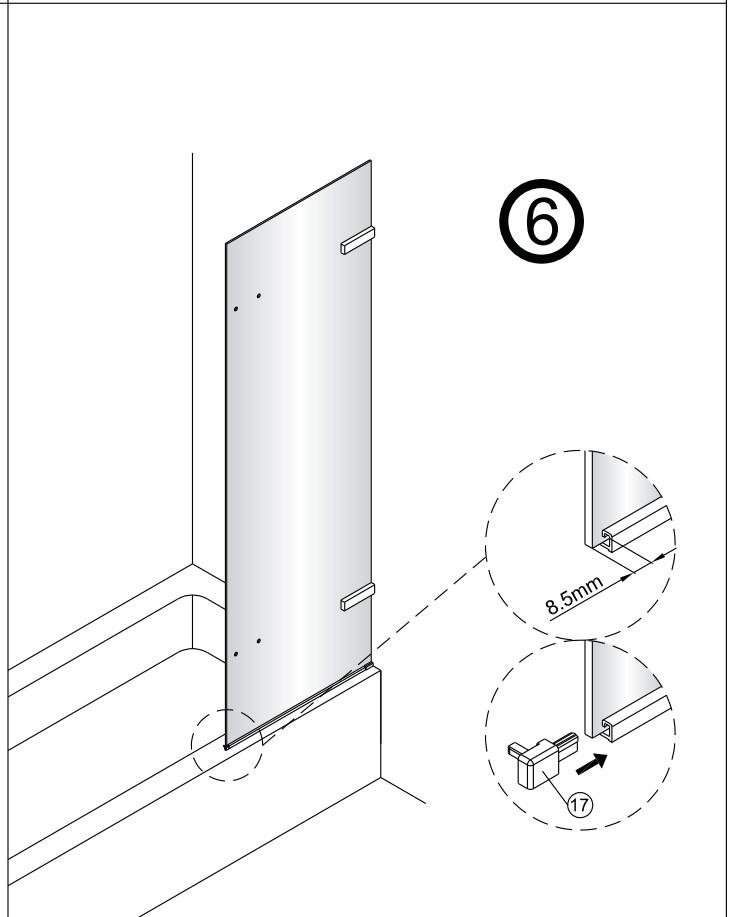

Instalační návod  
Inštalacný návod  
Mounting Instruction  
Montageanleitung  
Инструкция по установке

**SIKOTGVZ150**

20		21	
22		23	
24	Cleaning Wipe	25	

1 x1	2 x4 M4x8	3 x1 RH	4 x1	5 x12	6 x1 TOP	7 x1	8 x4	9 x4 ST4x40
10 x1	11 x4	12 x1	13 x2	14 x1 RH	15 x1	16 x1	17 x1 RH	18 x1 BOTTOM
19 x1	20 x1 LH	21 x1 LH	22 x1 LH	23 x1	24 x1 Cleaning Wipe	25 x1 4mm		

Poznámka: Vnitřní strana koutu  
- Easy Clean

①

②