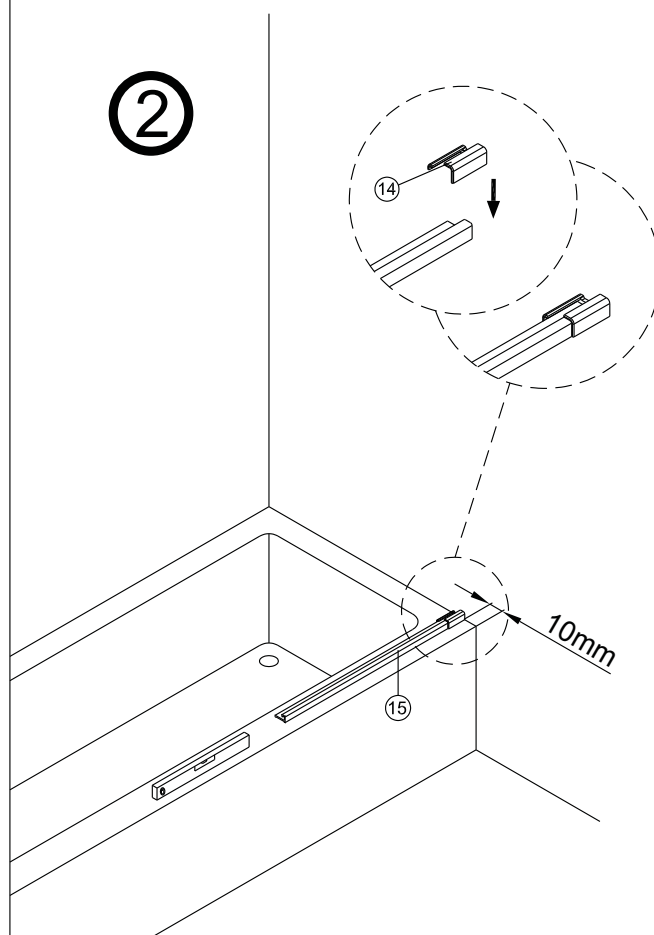

Instalační návod  
Inštalacný návod  
Mounting Instruction  
Montageanleitung  
Инструкция по установке

**SIKOTGVZ150**

20		21	
22		23	
24	Cleaning Wipe	25	

1 x1	2 x4 M4x8	3 x1 RH	4 x1	5 x12	6 x1 TOP	7 x1	8 x4	9 x4 ST4x40
10 x1	11 x4	12 x1	13 x2	14 x1 RH	15 x1	16 x1	17 x1 RH	18 x1 BOTTOM
19 x1	20 x1 LH	21 x1 LH	22 x1 LH	23 x1	24 x1 Cleaning Wipe	25 x1 4mm		

Poznámka: Vnitřní strana koutu  
- Easy Clean

①

②