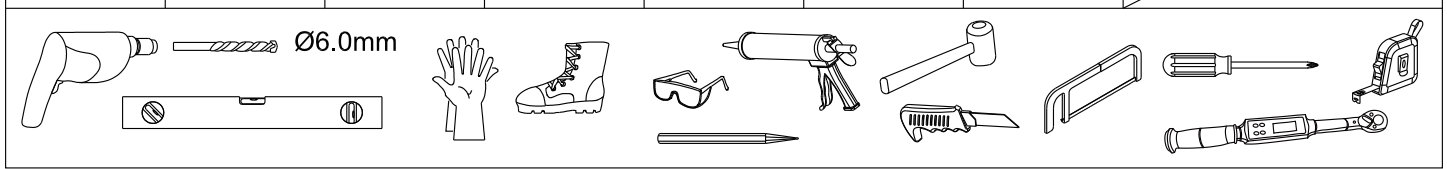

Instalační návod  
Inštalacný návod  
Mounting Instruction  
Montageanleitung  
Инструкция по установке

**SIKOTGVZ150**

20		21	
22		23	
24	Cleaning Wipe	25	

1 x1	2 x4 M4x8	3 x1 RH	4 x1	5 x12	6 x1 TOP	7 x1	8 x4	9 x4 ST4x40
10 x1	11 x4	12 x1	13 x2	14 x1 RH	15 x1	16 x1	17 x1 RH	18 x1 BOTTOM
19 x1	20 x1 LH	21 x1 LH	22 x1 LH	23 x1	24 x1 Cleaning Wipe	25 x1 4mm		

Poznámka: Vnitřní strana koutu  
- Easy Clean

①

②