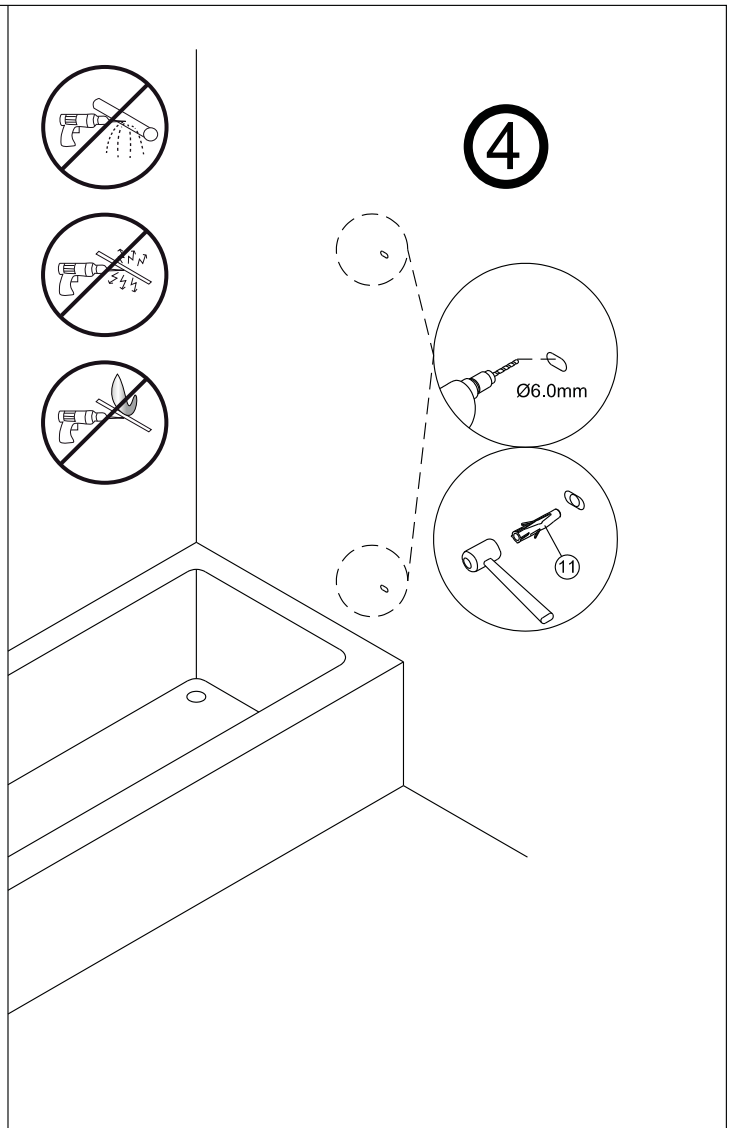

Instalační návod  
Inštalacný návod  
Mounting Instruction  
Montageanleitung  
Инструкция по установке

**SIKOTGVZ150**

20		21	
22		23	
24	Cleaning Wipe	25	

1 x1	2 x4 M4x8	3 x1 RH	4 x1	5 x12	6 x1 TOP	7 x1	8 x4	9 x4 ST4x40
10 x1	11 x4	12 x1	13 x2	14 x1 RH	15 x1	16 x1	17 x1 RH	18 x1 BOTTOM
19 x1	20 x1 LH	21 x1 LH	22 x1 LH	23 x1	24 x1 Cleaning Wipe	25 x1 4mm		

Poznámka: Vnitřní strana koutu  
- Easy Clean

①

②