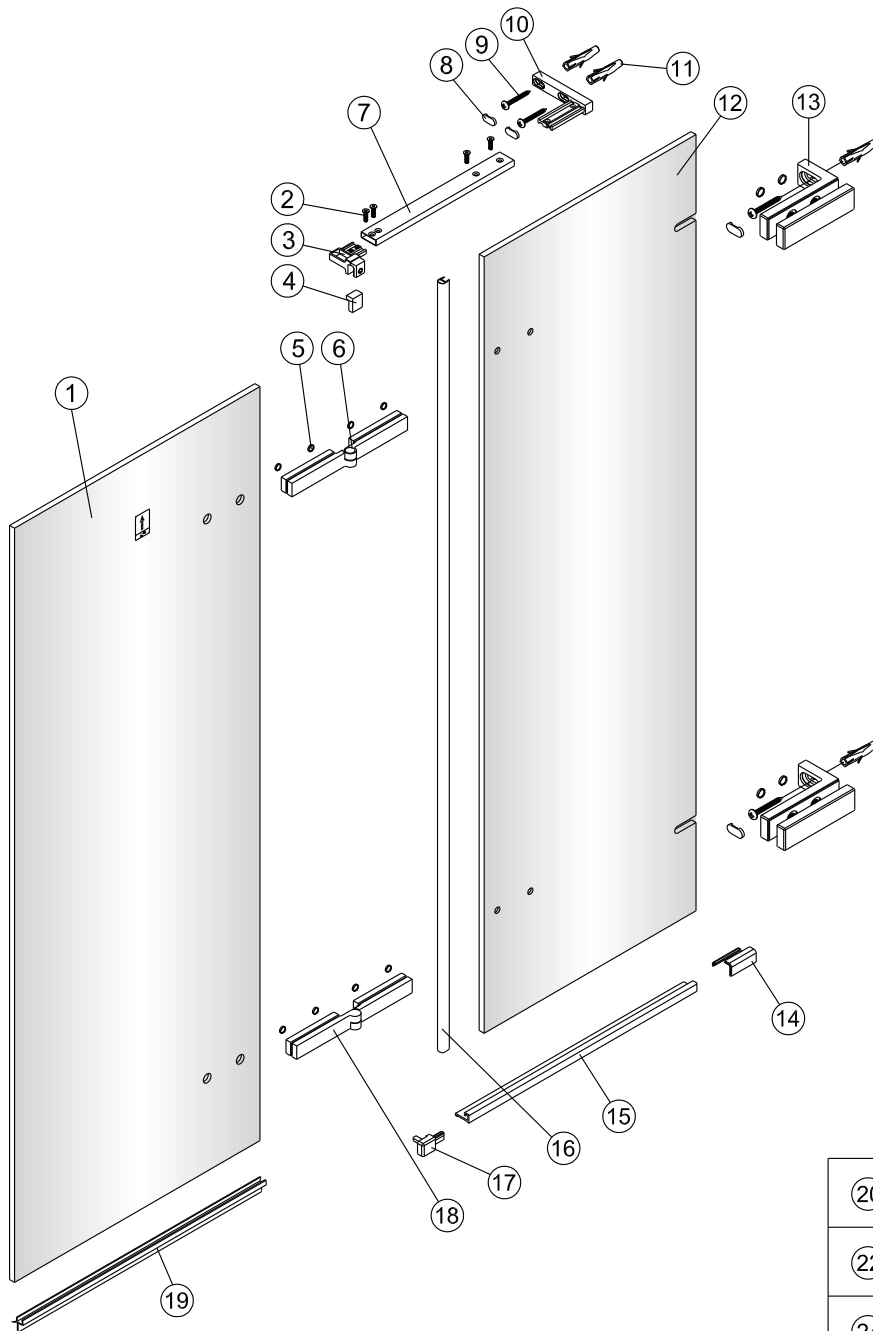

Instalační návod  
Inštalacný návod  
Mounting Instruction  
Montageanleitung  
Инструкция по установке

**SIKOTGVZ150**

20		21	
22		23	
24	Cleaning Wipe	25	

1 x1	2 x4 M4x8	3 x1 RH	4 x1	5 x12	6 x1 TOP	7 x1	8 x4	9 x4 ST4x40
10 x1	11 x4	12 x1	13 x2	14 x1 RH	15 x1	16 x1	17 x1 RH	18 x1 BOTTOM
19 x1	20 x1 LH	21 x1 LH	22 x1 LH	23 x1	24 x1 Cleaning Wipe	25 x1 4mm		

Poznámka: Vnitřní strana koutu  
- Easy Clean

①

②

# 8

9

10

23

11

12

13