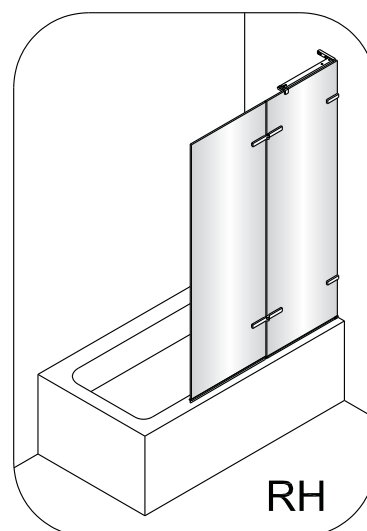

Instalační návod  
Inštalacný návod  
Mounting Instruction  
Montageanleitung  
Инструкция по установке

**SIKOTGVZ150**

20		21	
22		23	
24	Cleaning Wipe	25	

1 x1	2 x4 M4x8	3 x1 RH	4 x1	5 x12	6 x1 TOP	7 x1	8 x4	9 x4 ST4x40
10 x1	11 x4	12 x1	13 x2	14 x1 RH	15 x1	16 x1	17 x1 RH	18 x1 BOTTOM
19 x1	20 x1 LH	21 x1 LH	22 x1 LH	23 x1	24 x1 Cleaning Wipe	25 x1 4mm		

Poznámka: Vnitřní strana koutu  
- Easy Clean

①

②