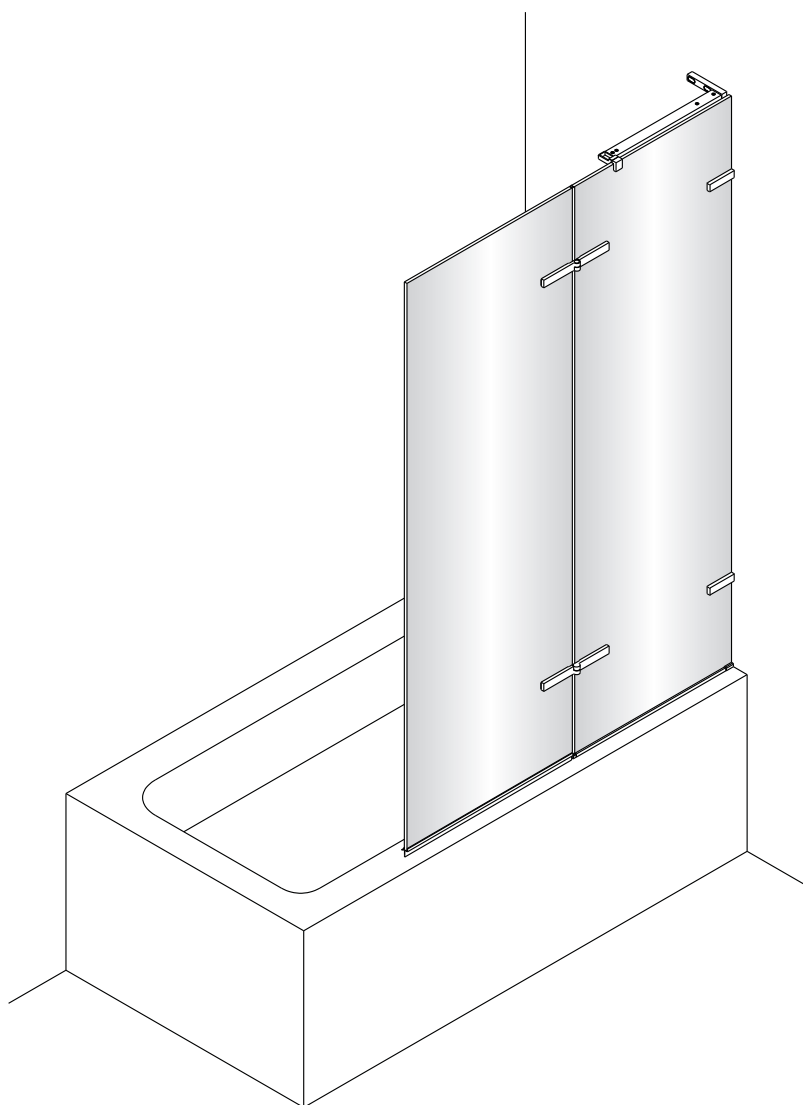

Instalační návod  
Inštalacný návod  
Mounting Instruction  
Montageanleitung  
Инструкция по установке

**SIKOTGVZ150**

20		21	
22		23	
24	Cleaning Wipe	25	

1 x1	2 x4 M4x8	3 x1 RH	4 x1	5 x12	6 x1 TOP	7 x1	8 x4	9 x4 ST4x40
10 x1	11 x4	12 x1	13 x2	14 x1 RH	15 x1	16 x1	17 x1 RH	18 x1 BOTTOM
19 x1	20 x1 LH	21 x1 LH	22 x1 LH	23 x1	24 x1 Cleaning Wipe	25 x1 4mm		

Poznámka: Vnitřní strana koutu  
- Easy Clean

①

②