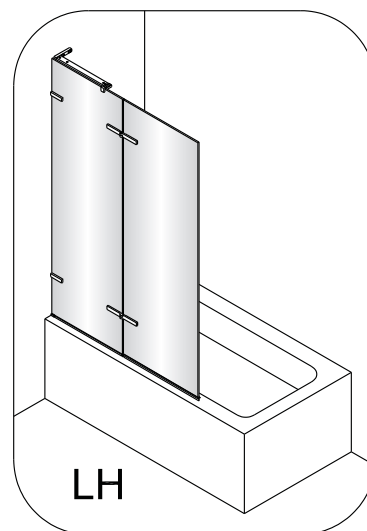

Instalační návod  
Inštalacný návod  
Mounting Instruction  
Montageanleitung  
Инструкция по установке

**SIKOTGVZ150**

20		21	
22		23	
24	Cleaning Wipe	25	

1 x1	2 x4 M4x8	3 x1 RH	4 x1	5 x12	6 x1 TOP	7 x1	8 x4	9 x4 ST4x40
10 x1	11 x4	12 x1	13 x2	14 x1 RH	15 x1	16 x1	17 x1 RH	18 x1 BOTTOM
19 x1	20 x1 LH	21 x1 LH	22 x1 LH	23 x1	24 x1 Cleaning Wipe	25 x1 4mm		

Poznámka: Vnitřní strana koutu  
- Easy Clean

①

②