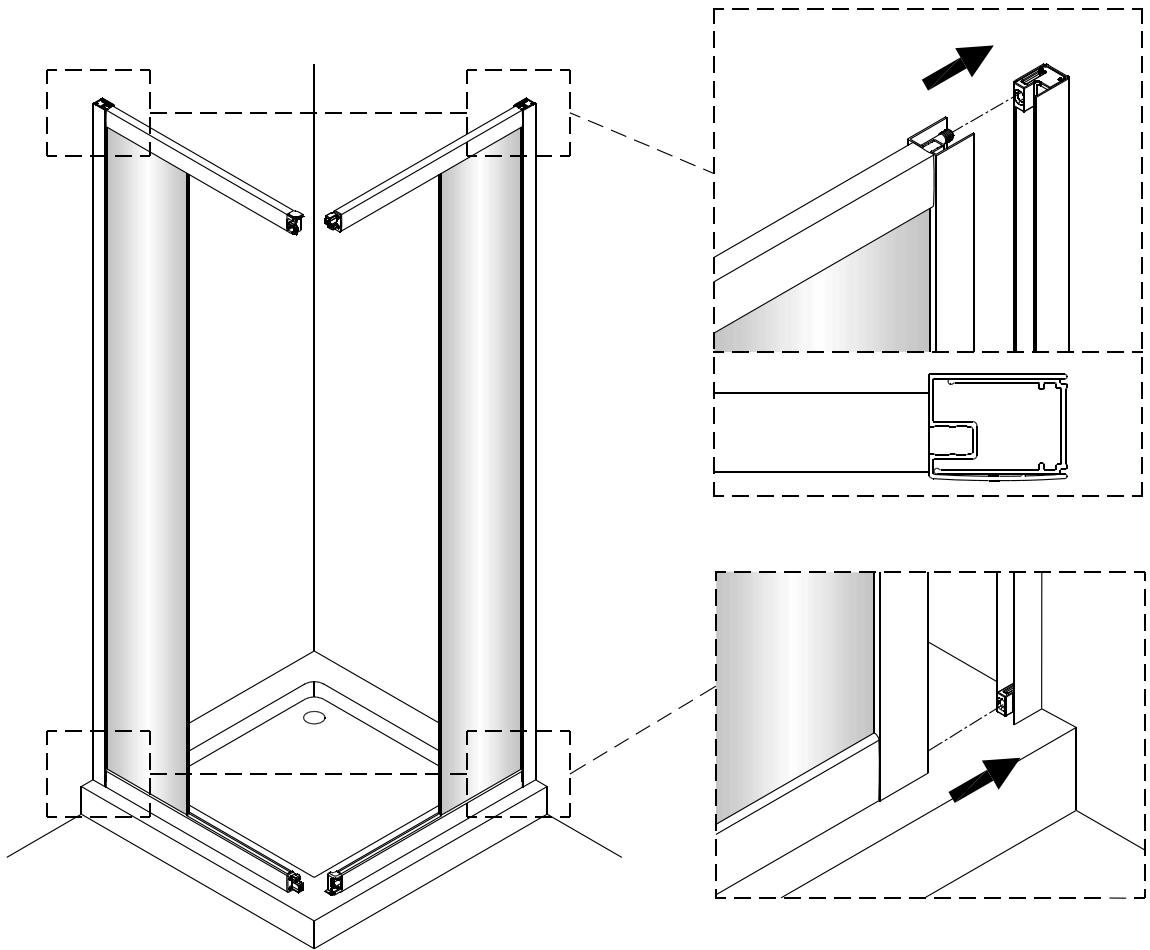

1

Poznámka: Vnitřní strana koutu
- Easy Clean

2

3

4

5

6

Poznámka: Vnitřní strana koutu
- Easy Clean

Zprvė stlačit pojistku nahoru
a poté otočit dovnitř o 90°

7

8

9