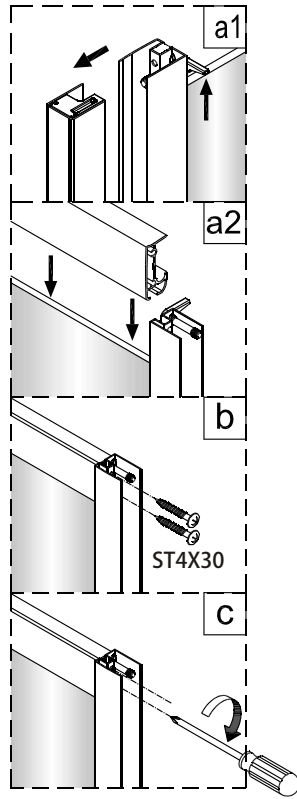

Instalační návod
Inštalacný návod
Mounting Instruction
Montageanleitung
Инструкция по установке

**SIKOTEXQ80,
SIKOTEXQ90, SIKOTEXQ100**

A 2X 	B 2X 	C 8X ST4X30 	D 2X 	E 6X ST4X40 	F 6X 	G 1X 	H 2X 	I 2X 	J 2X
K 2X 	L 1set 	M 1X 	N 2X 	O 2X 	P 2X 	Q 2X 			

1

Poznámka: Vnitřní strana koutu
- Easy Clean

2

3

4

5

6

Poznámka: Vnitřní strana koutu
- Easy Clean

Zprvė stlačit pojistku nahoru
a poté otočit dovnitř o 90°

7

8

9