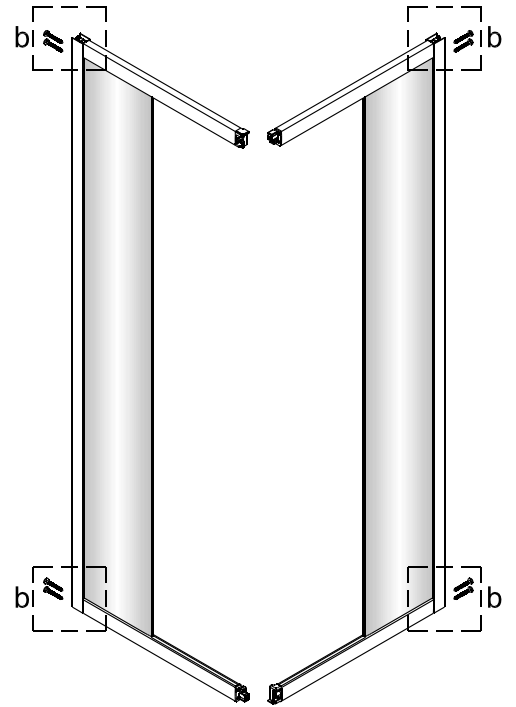

Instalační návod
Inštalacný návod
Mounting Instruction
Montageanleitung
Инструкция по установке

**SIKOTEXQ80,
SIKOTEXQ90, SIKOTEXQ100**

A 2X 	B 2X 	C 8X ST4X30 	D 2X 	E 6X ST4X40 	F 6X 	G 1X 	H 2X 	I 2X 	J 2X
K 2X 	L 1set 	M 1X 	N 2X 	O 2X 	P 2X 	Q 2X 			

1

Poznámka: Vnitřní strana koutu
- Easy Clean

2

3

4

5

6

Poznámka: Vnitřní strana koutu
- Easy Clean

Zprvė stlačit pojistku nahoru
a poté otočit dovnitř o 90°

7

8

9