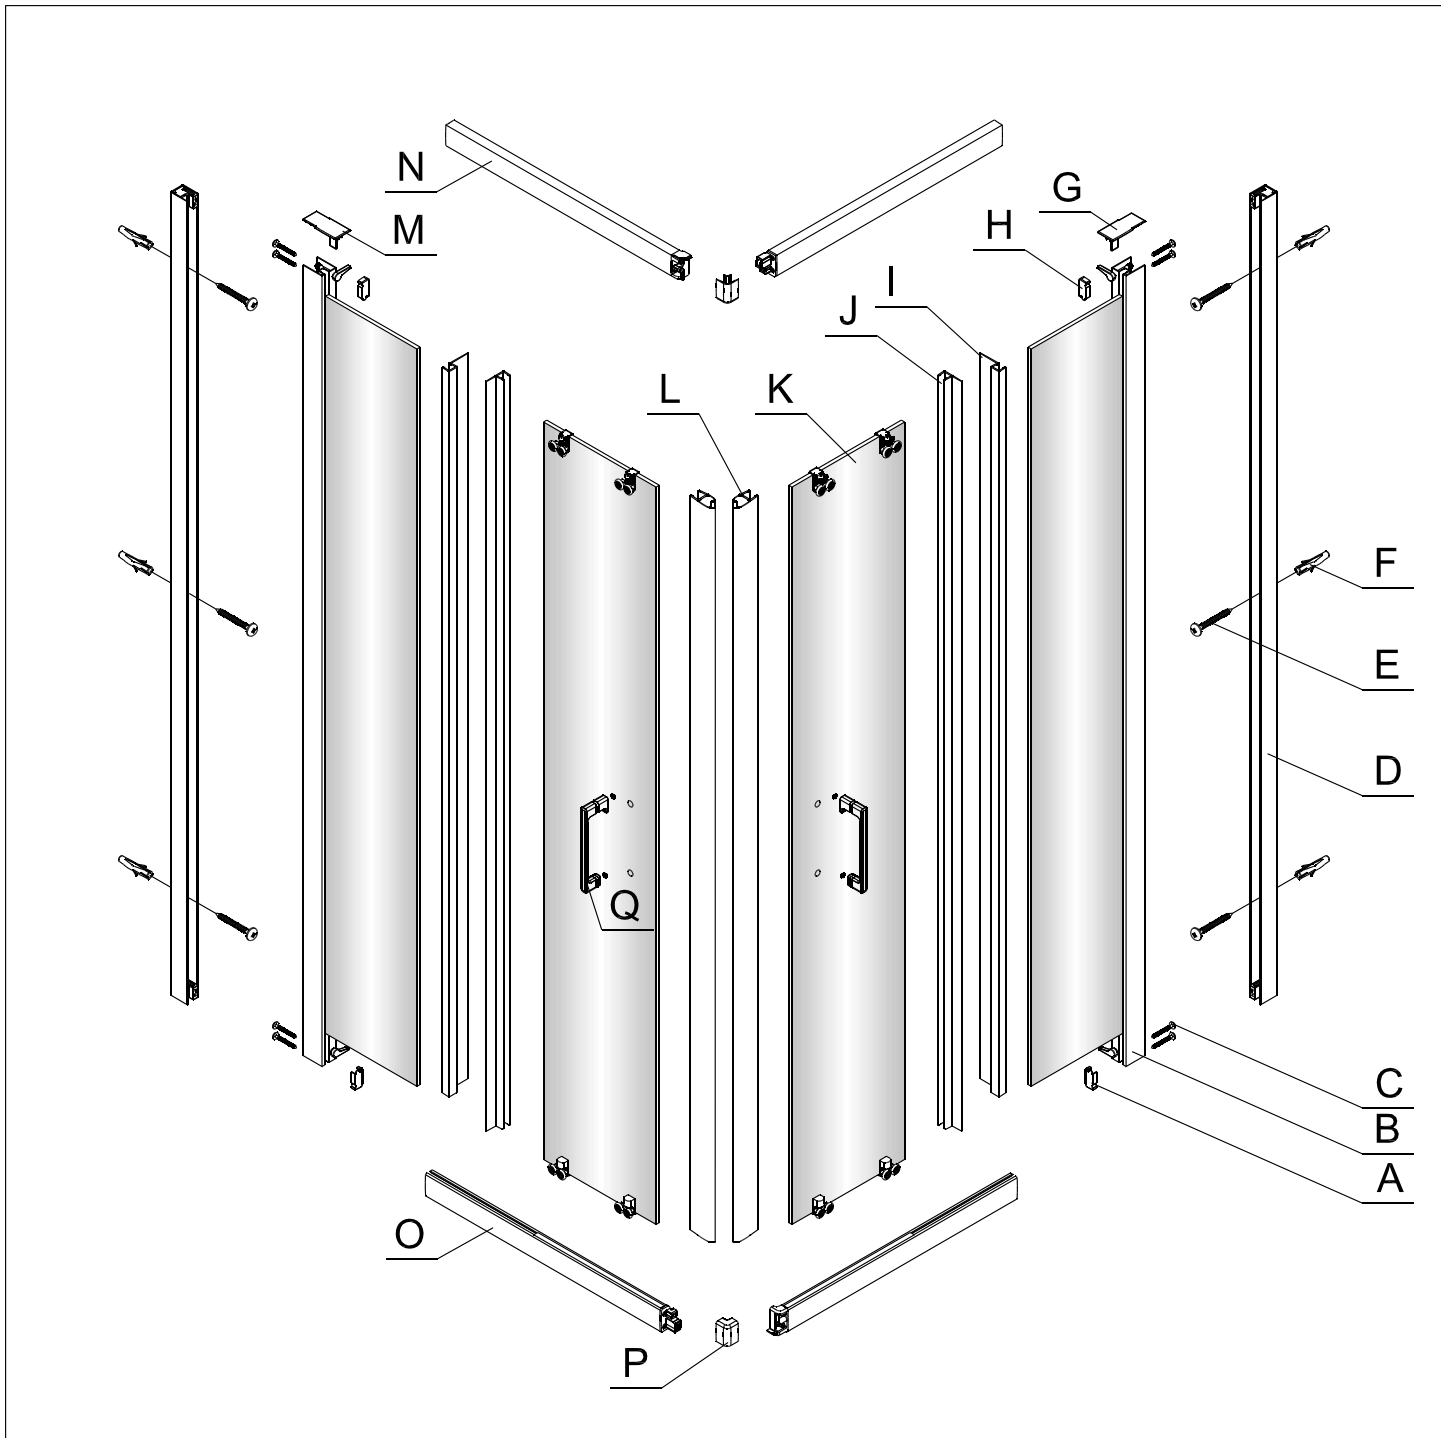

Instalační návod
Inštalacný návod
Mounting Instruction
Montageanleitung
Инструкция по установке

**SIKOTEXQ80,
SIKOTEXQ90, SIKOTEXQ100**

A 2X 	B 2X 	C 8X ST4X30 	D 2X 	E 6X ST4X40 	F 6X 	G 1X 	H 2X 	I 2X 	J 2X
K 2X 	L 1set 	M 1X 	N 2X 	O 2X 	P 2X 	Q 2X 			

1

Poznámka: Vnitřní strana koutu
- Easy Clean

2

3

4

5

6

Poznámka: Vnitřní strana koutu
- Easy Clean

Zprvė stlačit pojistku nahoru
a poté otočit dovnitř o 90°

7

8

9