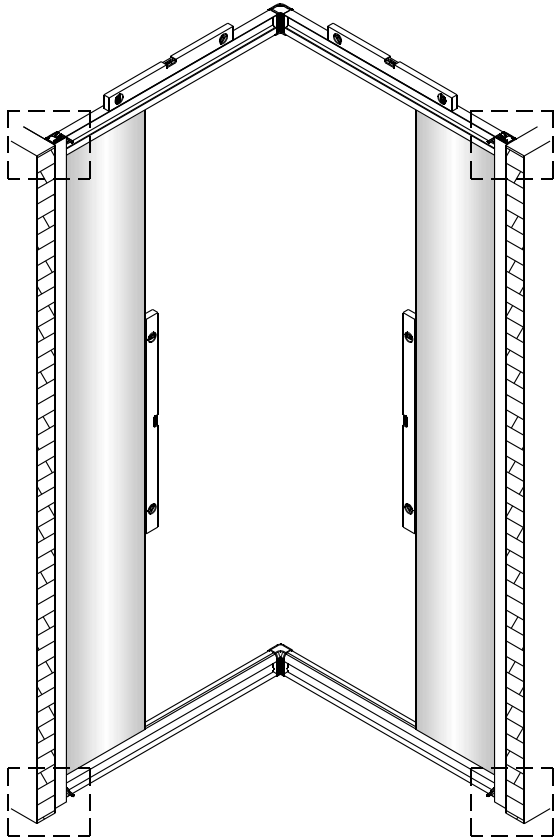

Instalační návod
Inštalacný návod
Mounting Instruction
Montageanleitung
Инструкция по установке

**SIKOTEXQ80,
SIKOTEXQ90, SIKOTEXQ100**

A 2X 	B 2X 	C 8X ST4X30 	D 2X 	E 6X ST4X40 	F 6X 	G 1X 	H 2X 	I 2X 	J 2X
K 2X 	L 1set 	M 1X 	N 2X 	O 2X 	P 2X 	Q 2X 			

1

Poznámka: Vnitřní strana koutu
- Easy Clean

2

3

4

5

6

Poznámka: Vnitřní strana koutu
- Easy Clean

Zprvė stlačit pojistku nahoru
a poté otočit dovnitř o 90°

7

8

9