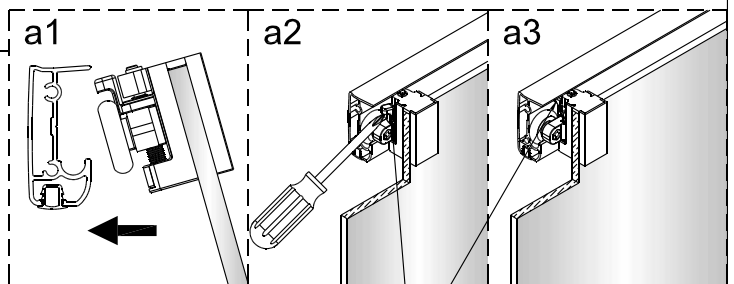

Instalační návod
Inštalacný návod
Mounting Instruction
Montageanleitung
Инструкция по установке

**SIKOTEXQ80,
SIKOTEXQ90, SIKOTEXQ100**

A 2X 	B 2X 	C 8X ST4X30 	D 2X 	E 6X ST4X40 	F 6X 	G 1X 	H 2X 	I 2X 	J 2X
K 2X 	L 1set 	M 1X 	N 2X 	O 2X 	P 2X 	Q 2X 			

1

Poznámka: Vnitřní strana koutu
- Easy Clean

2

3

4

5

6

Poznámka: Vnitřní strana koutu
- Easy Clean

Zprvė stlačit pojistku nahoru
a poté otočit dovnitř o 90°

7

8

9