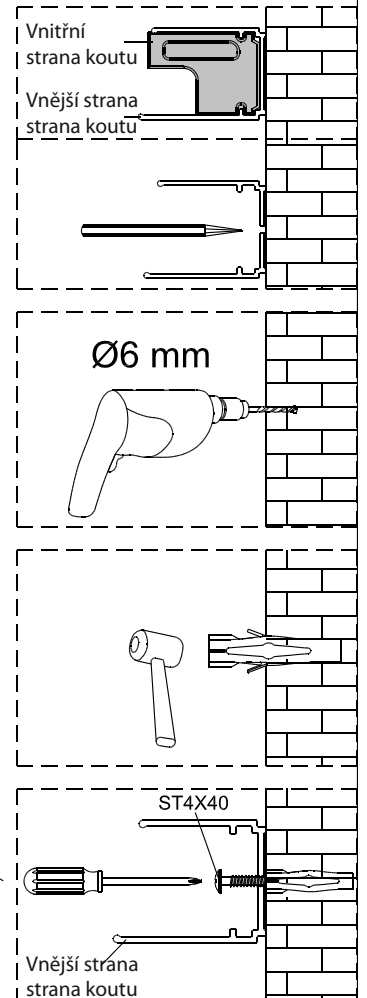

Instalační návod
Inštalacný návod
Mounting Instruction
Montageanleitung
Инструкция по установке

**SIKOTEXQ80,
SIKOTEXQ90, SIKOTEXQ100**

A 2X 	B 2X 	C 8X ST4X30 	D 2X 	E 6X ST4X40 	F 6X 	G 1X 	H 2X 	I 2X 	J 2X
K 2X 	L 1set 	M 1X 	N 2X 	O 2X 	P 2X 	Q 2X 			

1

Poznámka: Vnitřní strana koutu
- Easy Clean

2

3

4

5

6

Poznámka: Vnitřní strana koutu
- Easy Clean

Zprvė stlačit pojistku nahoru
a poté otočit dovnitř o 90°

7

8

9