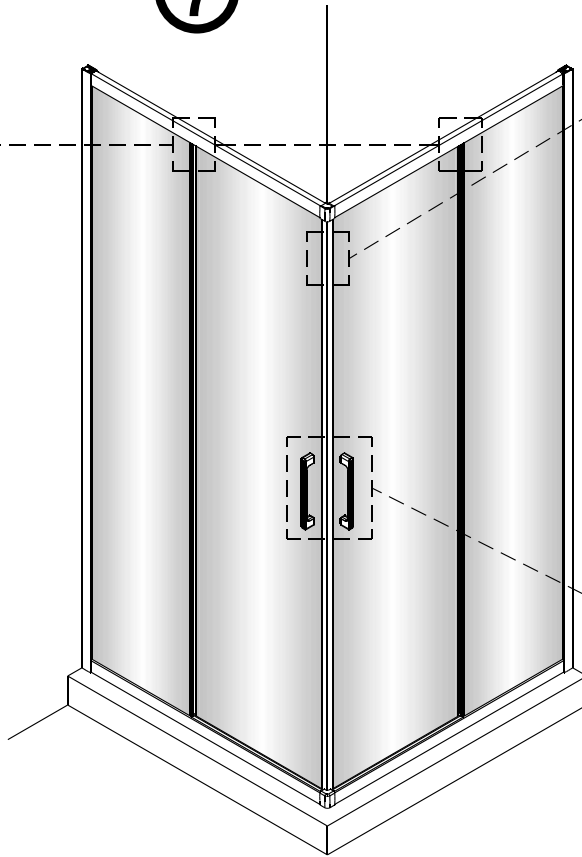

1

Poznámka: Vnitřní strana koutu
- Easy Clean

2

3

4

5

6

Poznámka: Vnitřní strana koutu
- Easy Clean

Zprvė stlačit pojistku nahoru
a poté otočit dovnitř o 90°

7

8

9