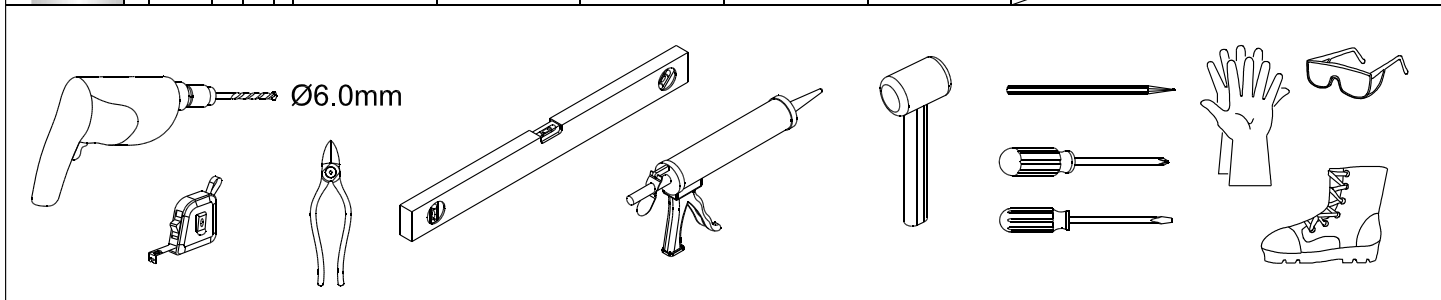

Instalační návod
Inštalacný návod
Mounting Instruction
Montageanleitung
Инструкция по установке

**SIKOTEXQ80,
SIKOTEXQ90, SIKOTEXQ100**

A 2X 	B 2X 	C 8X ST4X30 	D 2X 	E 6X ST4X40 	F 6X 	G 1X 	H 2X 	I 2X 	J 2X
K 2X 	L 1set 	M 1X 	N 2X 	O 2X 	P 2X 	Q 2X 			

1

Poznámka: Vnitřní strana koutu
- Easy Clean

2

3

4

5

6

Poznámka: Vnitřní strana koutu
- Easy Clean

Zprvė stlačit pojistku nahoru
a poté otočit dovnitř o 90°

7

8

9