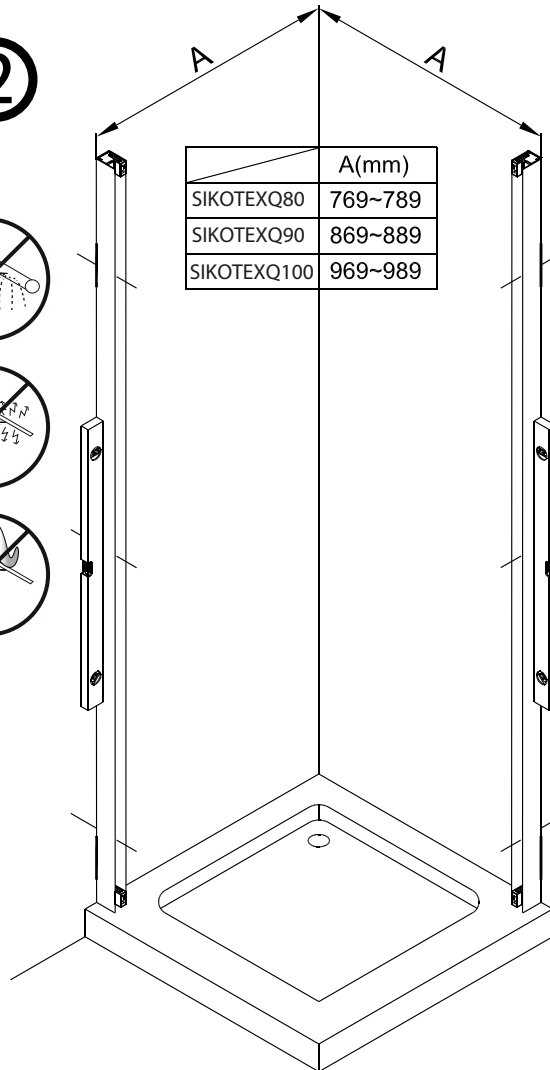

Instalační návod
Inštalacný návod
Mounting Instruction
Montageanleitung
Инструкция по установке

**SIKOTEXQ80,
SIKOTEXQ90, SIKOTEXQ100**

A 2X 	B 2X 	C 8X ST4X30 	D 2X 	E 6X ST4X40 	F 6X 	G 1X 	H 2X 	I 2X 	J 2X
K 2X 	L 1set 	M 1X 	N 2X 	O 2X 	P 2X 	Q 2X 			

1

Poznámka: Vnitřní strana koutu
- Easy Clean

2

3

4

5

6

Poznámka: Vnitřní strana koutu
- Easy Clean

Zprvė stlačit pojistku nahoru
a poté otočit dovnitř o 90°

7

8

9