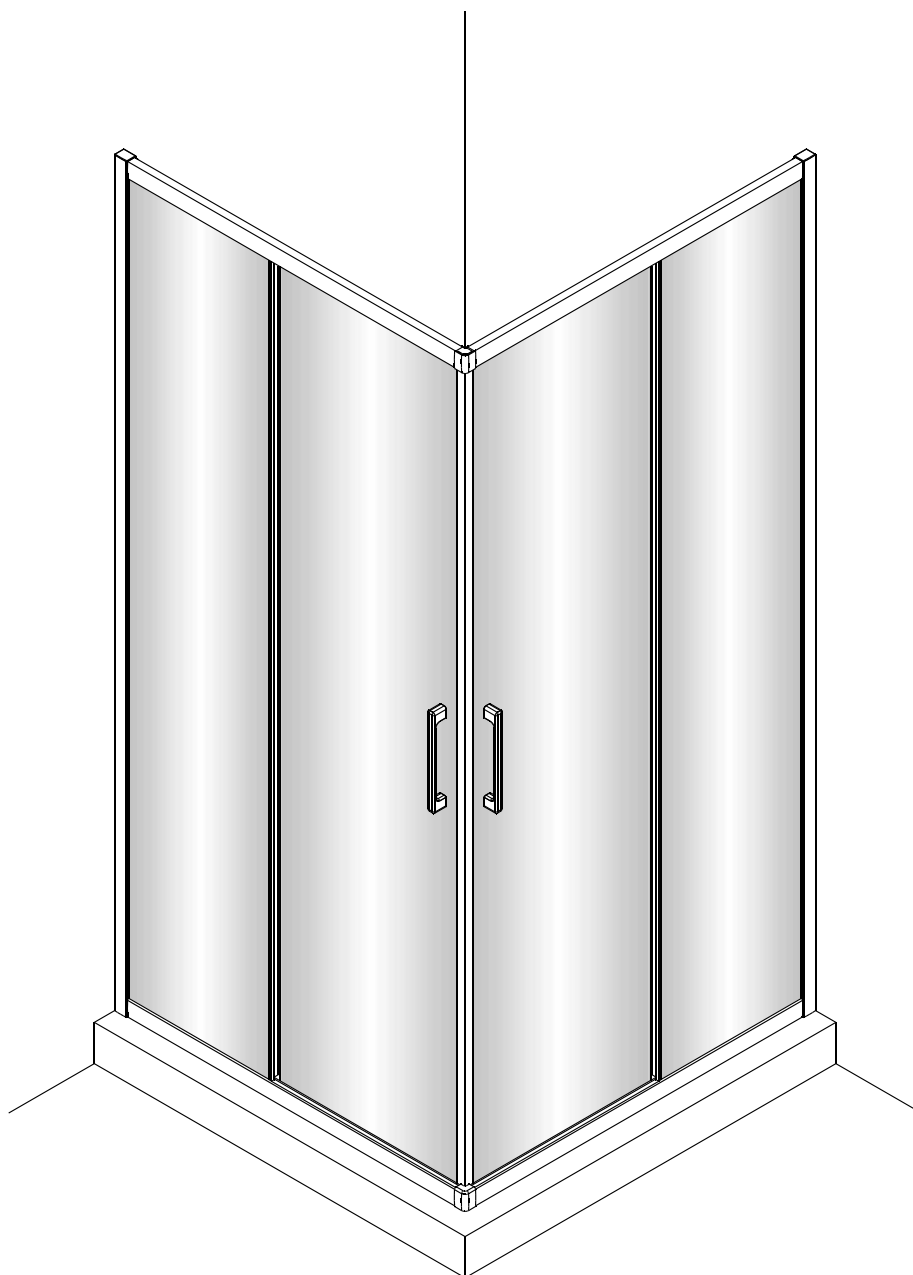

Instalační návod
Inštalacný návod
Mounting Instruction
Montageanleitung
Инструкция по установке

**SIKOTEXQ80,
SIKOTEXQ90, SIKOTEXQ100**

A 2X 	B 2X 	C 8X ST4X30 	D 2X 	E 6X ST4X40 	F 6X 	G 1X 	H 2X 	I 2X 	J 2X
K 2X 	L 1set 	M 1X 	N 2X 	O 2X 	P 2X 	Q 2X 			

1

Poznámka: Vnitřní strana koutu
- Easy Clean

2

3

4

5

6

Poznámka: Vnitřní strana koutu
- Easy Clean

Zprvė stlačit pojistku nahoru
a poté otočit dovnitř o 90°

7

8

9