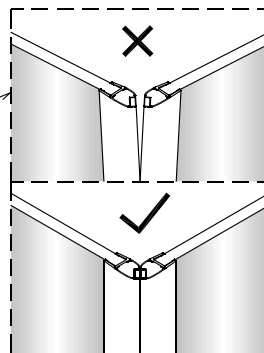

Zprvė stlačit pojistku nahoru
a poté otočit dovnitř o 90°

7

8

9