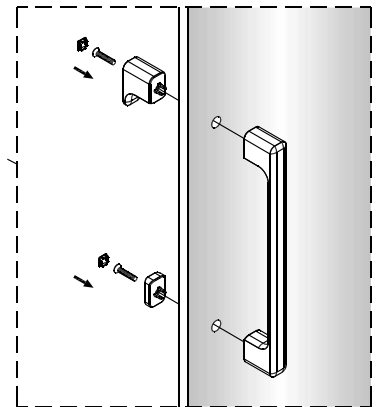

1

Poznámka: Vnitřní strana koutu
- Easy Clean

2

3

4

5

6

Poznámka: Vnitřní strana koutu
- Easy Clean

Zprvė stlačit pojistku nahoru
a poté otočit dovnitř o 90°

7

8

9