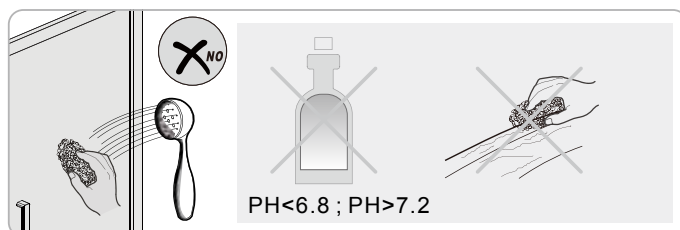

Instalační návod
Inštalacný návod
Mounting Instruction
Montageanleitung
Инструкция по установке

**SIKOTEXQ80,
SIKOTEXQ90, SIKOTEXQ100**

A 2X 	B 2X 	C 8X ST4X30 	D 2X 	E 6X ST4X40 	F 6X 	G 1X 	H 2X 	I 2X 	J 2X
K 2X 	L 1set 	M 1X 	N 2X 	O 2X 	P 2X 	Q 2X 			

1

Poznámka: Vnitřní strana koutu
- Easy Clean

2

3

4

5

6

Poznámka: Vnitřní strana koutu
- Easy Clean

Zprvė stlačit pojistku nahoru
a poté otočit dovnitř o 90°

7

8

9