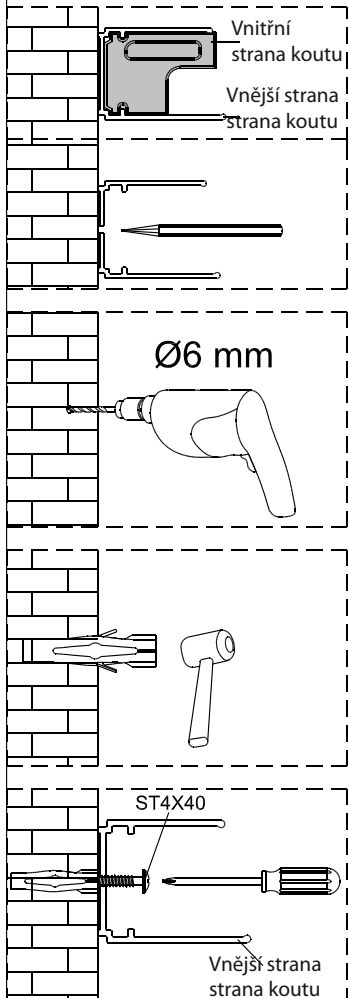

Instalační návod
Inštalacný návod
Mounting Instruction
Montageanleitung
Инструкция по установке

**SIKOTEXQ80,
SIKOTEXQ90, SIKOTEXQ100**

A 2X 	B 2X 	C 8X ST4X30 	D 2X 	E 6X ST4X40 	F 6X 	G 1X 	H 2X 	I 2X 	J 2X
K 2X 	L 1set 	M 1X 	N 2X 	O 2X 	P 2X 	Q 2X 			

1

Poznámka: Vnitřní strana koutu
- Easy Clean

2

3

4

5

6

Poznámka: Vnitřní strana koutu
- Easy Clean

Zprvė stlačit pojistku nahoru
a poté otočit dovnitř o 90°

7

8

9