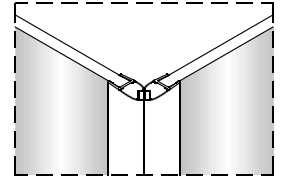

1

Poznámka: Vnitřní strana koutu
- Easy Clean

2

3

4

5

6

Poznámka: Vnitřní strana koutu
- Easy Clean

Zprvė stlačit pojistku nahoru
a poté otočit dovnitř o 90°

7

8

9