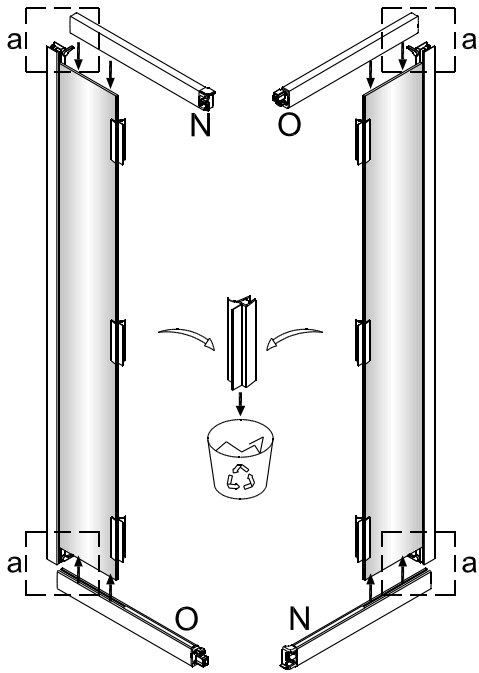

Instalační návod
Inštalacný návod
Mounting Instruction
Montageanleitung
Инструкция по установке

**SIKOTEXQ80,
SIKOTEXQ90, SIKOTEXQ100**

A 2X 	B 2X 	C 8X ST4X30 	D 2X 	E 6X ST4X40 	F 6X 	G 1X 	H 2X 	I 2X 	J 2X
K 2X 	L 1set 	M 1X 	N 2X 	O 2X 	P 2X 	Q 2X 			

1

Poznámka: Vnitřní strana koutu
- Easy Clean

2

3

4

5

6

Poznámka: Vnitřní strana koutu
- Easy Clean

Zprvė stlačit pojistku nahoru
a poté otočit dovnitř o 90°

7

8

9