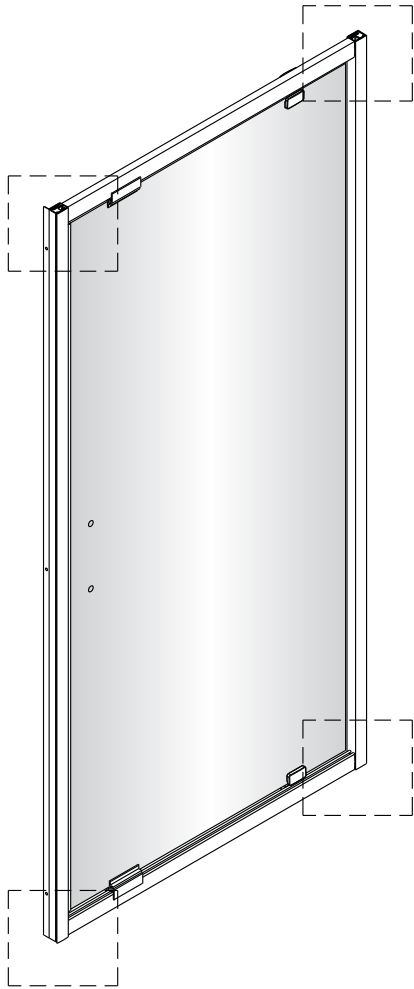

Instalační návod
Inštalacný návod
Mounting Instruction
Montageanleitung
Инструкция по установке

SIKOTEXP80CRT
SIKOTEXP90CRT
SIKOTEXP100CRT
SIKOTEXP80CT
SIKOTEXP90CT
SIKOTEXP100CT

A 2X	B 1X	C 4X	D 1X	E 3X ST4X40 Ø6.0mm	F 6X	G 1X	H 2X	I 1X	J 3X
K 1X	L 3X ST4X40 Ø6.7mm	M 2X	N 1X	O 1X	P 1X				

①

②

3

4

5

Poznámka: Vnitřní strana koutu - Easy Clean

⑥

⑦

8

9

10

11

Vnitřní strana koutu

12