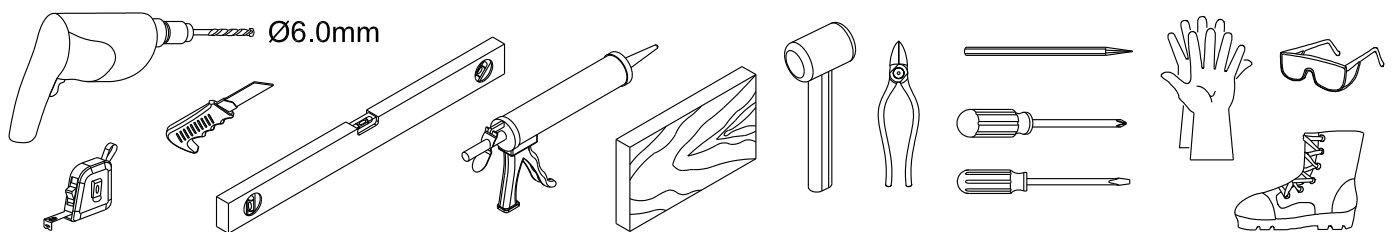

Instalační návod
Inštalacný návod
Mounting Instruction
Montageanleitung
Инструкция по установке

SIKOTEXP80CRT
SIKOTEXP90CRT
SIKOTEXP100CRT
SIKOTEXP80CT
SIKOTEXP90CT
SIKOTEXP100CT

A 2X	B 1X	C 4X	D 1X	E 3X ST4X40 Ø6.0mm	F 6X	G 1X	H 2X	I 1X	J 3X
K 1X	L 3X ST4X40 Ø6.7mm	M 2X	N 1X	O 1X	P 1X				

①

②

3

4

5

Poznámka: Vnitřní strana koutu - Easy Clean

⑥

⑦