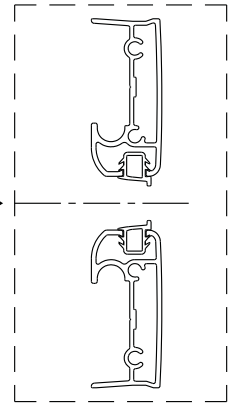

Instalační návod
Inštalacný návod
Mounting Instruction
Montageanleitung
Инструкция по установке

SIKOTEXP80CRT
SIKOTEXP90CRT
SIKOTEXP100CRT
SIKOTEXP80CT
SIKOTEXP90CT
SIKOTEXP100CT

A 2X	B 1X	C 4X	D 1X	E 3X ST4X40 Ø6.0mm	F 6X	G 1X	H 2X	I 1X	J 3X
K 1X	L 3X ST4X40 Ø6.7mm	M 2X	N 1X	O 1X	P 1X				

①

②

3

4

5

Poznámka: Vnitřní strana koutu - Easy Clean

⑥

⑦

8

9

10

11

Vnitřní strana koutu

12