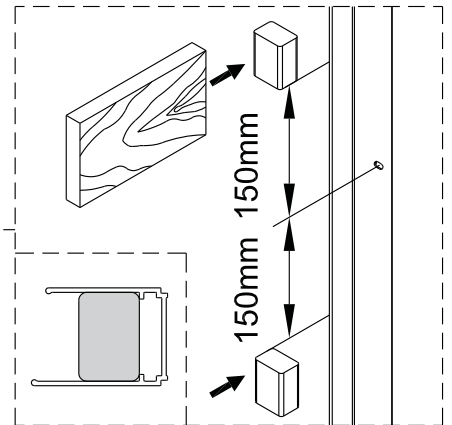

Instalační návod
Inštalacný návod
Mounting Instruction
Montageanleitung
Инструкция по установке

SIKOTEXP80CRT
SIKOTEXP90CRT
SIKOTEXP100CRT
SIKOTEXP80CT
SIKOTEXP90CT
SIKOTEXP100CT

A 2X	B 1X	C 4X	D 1X	E 3X ST4X40 Ø6.0mm	F 6X	G 1X	H 2X	I 1X	J 3X
K 1X	L 3X ST4X40 Ø6.7mm	M 2X	N 1X	O 1X	P 1X				

①

②

3

4

5

Poznámka: Vnitřní strana koutu - Easy Clean

⑥

⑦

8

9

10

11

Vnitřní strana koutu

12