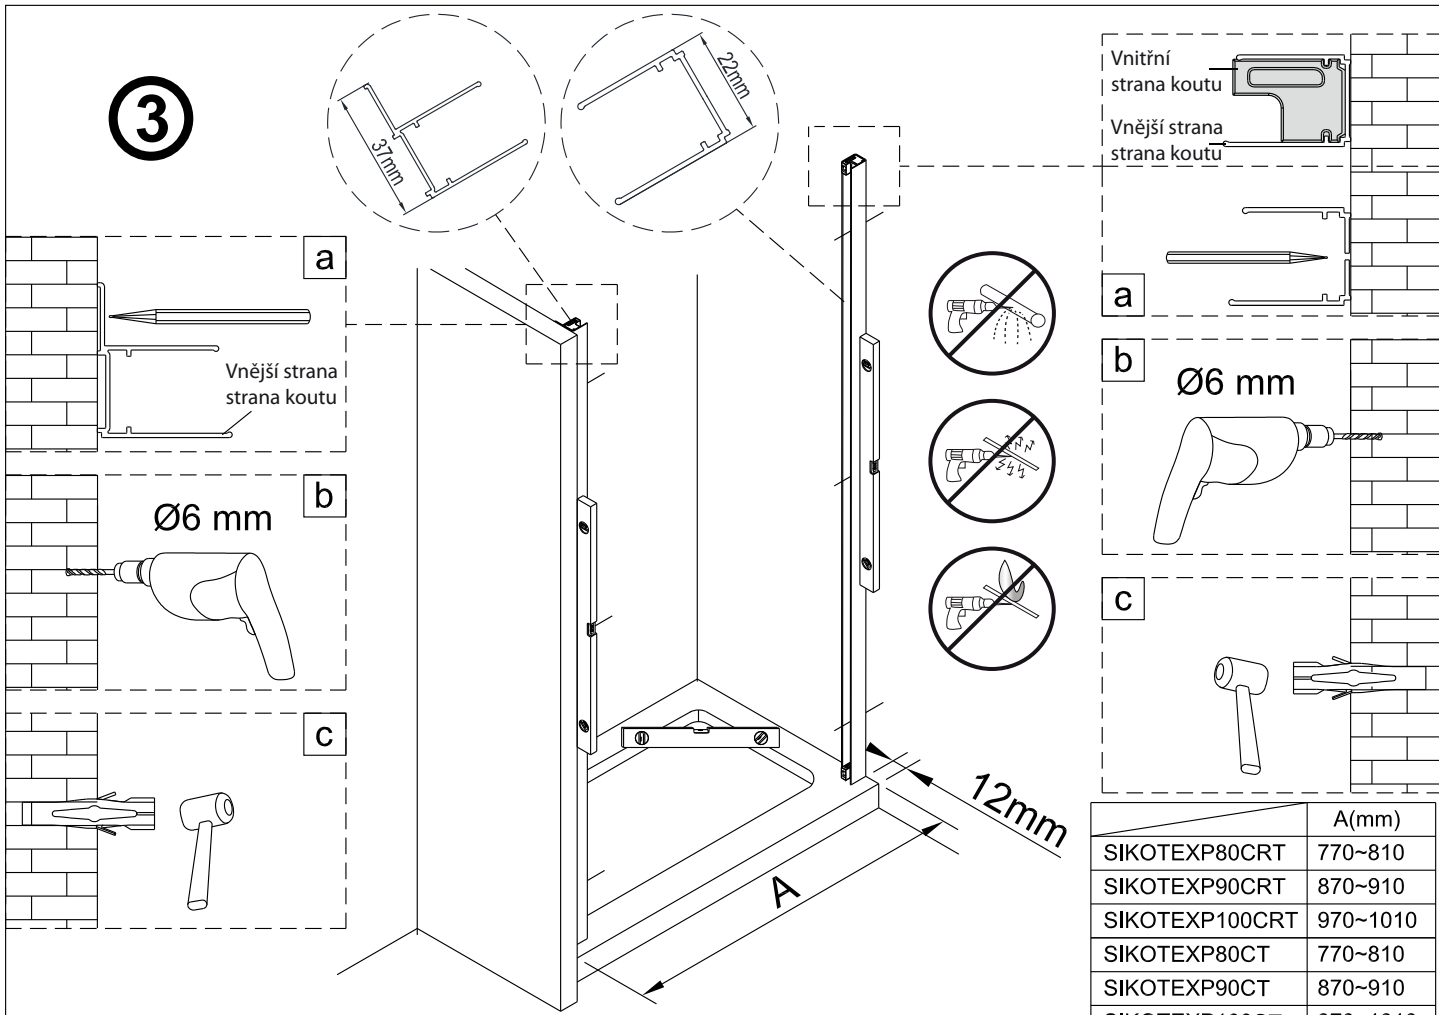

Instalační návod
Inštalacný návod
Mounting Instruction
Montageanleitung
Инструкция по установке

SIKOTEXP80CRT
SIKOTEXP90CRT
SIKOTEXP100CRT
SIKOTEXP80CT
SIKOTEXP90CT
SIKOTEXP100CT

A 2X	B 1X	C 4X	D 1X	E 3X ST4X40 Ø6.0mm	F 6X	G 1X	H 2X	I 1X	J 3X
K 1X	L 3X ST4X40 Ø6.7mm	M 2X	N 1X	O 1X	P 1X				

①

②

3

4

5

Poznámka: Vnitřní strana koutu - Easy Clean

⑥

⑦

8

9

10

11

Vnitřní strana koutu

12