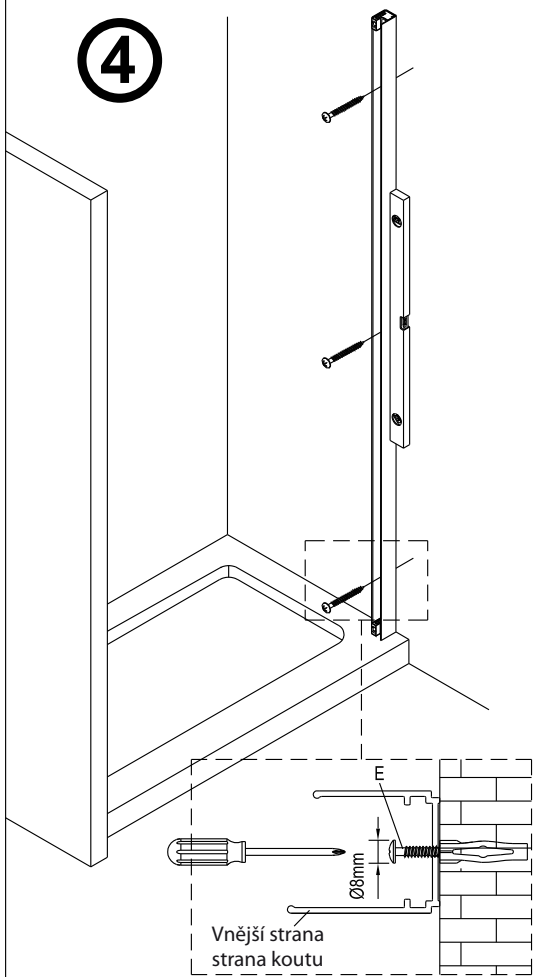

Instalační návod
Inštalacný návod
Mounting Instruction
Montageanleitung
Инструкция по установке

SIKOTEXP80CRT
SIKOTEXP90CRT
SIKOTEXP100CRT
SIKOTEXP80CT
SIKOTEXP90CT
SIKOTEXP100CT

A 2X	B 1X	C 4X	D 1X	E 3X ST4X40 Ø6.0mm	F 6X	G 1X	H 2X	I 1X	J 3X
K 1X	L 3X ST4X40 Ø6.7mm	M 2X	N 1X	O 1X	P 1X				

①

②

3

4

5

Poznámka: Vnitřní strana koutu - Easy Clean

⑥

⑦

8

9

10

11

Vnitřní strana koutu

12