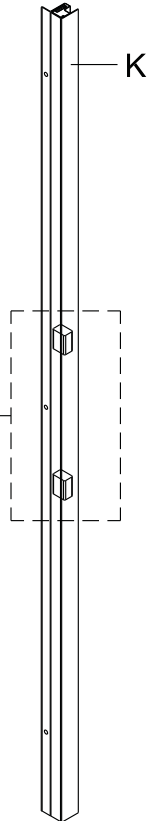

Instalační návod
Inštalacný návod
Mounting Instruction
Montageanleitung
Инструкция по установке

SIKOTEXP80CRT
SIKOTEXP90CRT
SIKOTEXP100CRT
SIKOTEXP80CT
SIKOTEXP90CT
SIKOTEXP100CT

A 2X	B 1X	C 4X	D 1X	E 3X ST4X40 Ø6.0mm	F 6X	G 1X	H 2X	I 1X	J 3X
K 1X	L 3X ST4X40 Ø6.7mm	M 2X	N 1X	O 1X	P 1X				

①

②

3

4

5

Poznámka: Vnitřní strana koutu - Easy Clean

⑥

⑦

8

9

10

11

Vnitřní strana koutu

12