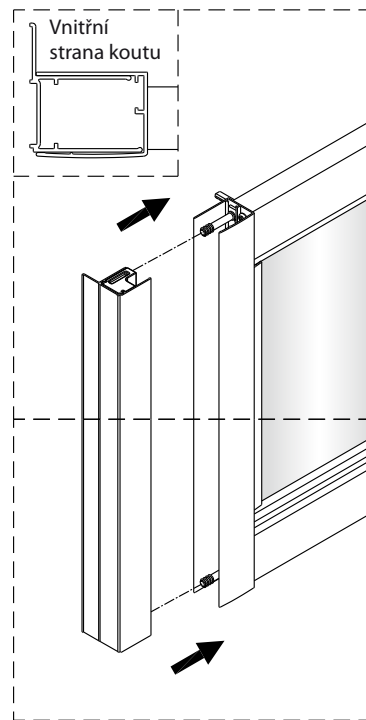

Instalační návod
Inštalacný návod
Mounting Instruction
Montageanleitung
Инструкция по установке

SIKOTEXP80CRT
SIKOTEXP90CRT
SIKOTEXP100CRT
SIKOTEXP80CT
SIKOTEXP90CT
SIKOTEXP100CT

A 2X	B 1X	C 4X	D 1X	E 3X ST4X40 Ø6.0mm	F 6X	G 1X	H 2X	I 1X	J 3X
K 1X	L 3X ST4X40 Ø6.7mm	M 2X	N 1X	O 1X	P 1X				

①

②

3

4

5

Poznámka: Vnitřní strana koutu - Easy Clean

⑥

⑦

8

9

10

11

Vnitřní strana koutu

12