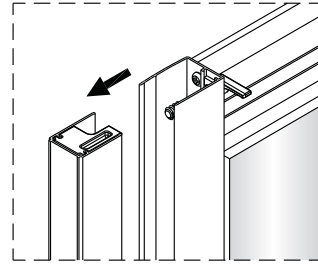

Instalační návod
Inštalacný návod
Mounting Instruction
Montageanleitung
Инструкция по установке

SIKOTEXP80CRT
SIKOTEXP90CRT
SIKOTEXP100CRT
SIKOTEXP80CT
SIKOTEXP90CT
SIKOTEXP100CT

A 2X	B 1X	C 4X	D 1X	E 3X ST4X40 Ø6.0mm	F 6X	G 1X	H 2X	I 1X	J 3X
K 1X	L 3X ST4X40 Ø6.7mm	M 2X	N 1X	O 1X	P 1X				

①

②

3

4

5

Poznámka: Vnitřní strana koutu - Easy Clean

⑥

⑦