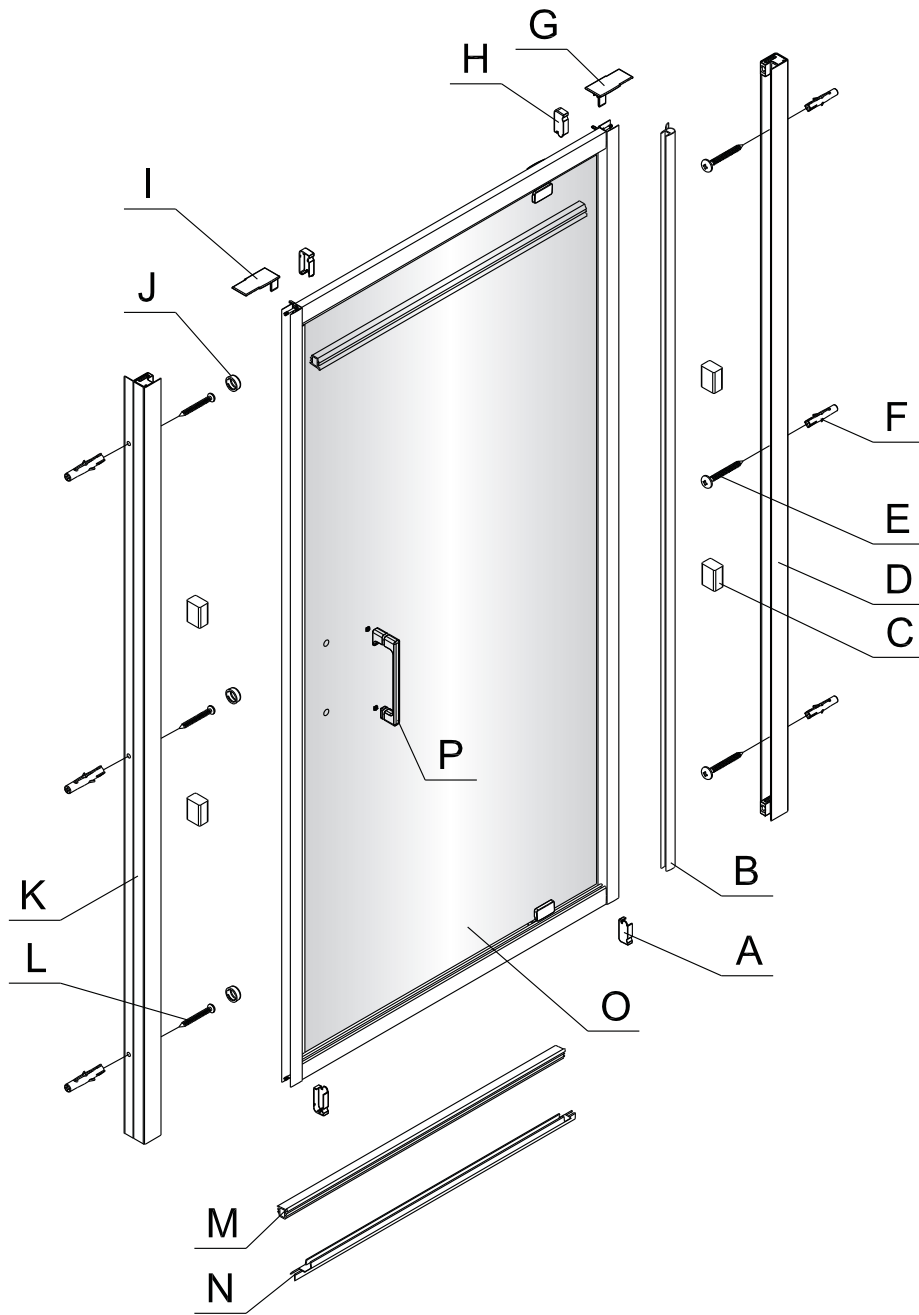

Instalační návod
Inštalacný návod
Mounting Instruction
Montageanleitung
Инструкция по установке

SIKOTEXP80CRT
SIKOTEXP90CRT
SIKOTEXP100CRT
SIKOTEXP80CT
SIKOTEXP90CT
SIKOTEXP100CT

A 2X	B 1X	C 4X	D 1X	E 3X ST4X40 Ø6.0mm	F 6X	G 1X	H 2X	I 1X	J 3X
K 1X	L 3X ST4X40 Ø6.7mm	M 2X	N 1X	O 1X	P 1X				

①

②

3

4

5

Poznámka: Vnitřní strana koutu - Easy Clean

⑥

⑦

8

9

10

11

Vnitřní strana koutu

12