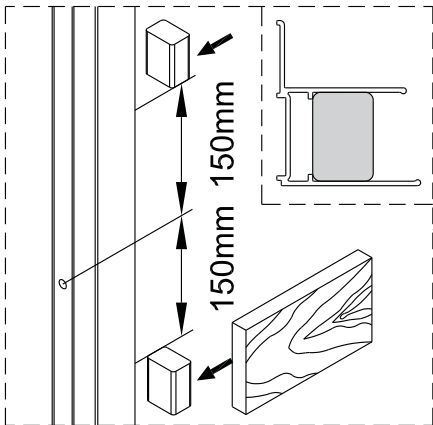

Instalační návod
Inštalacný návod
Mounting Instruction
Montageanleitung
Инструкция по установке

SIKOTEXP80CRT
SIKOTEXP90CRT
SIKOTEXP100CRT
SIKOTEXP80CT
SIKOTEXP90CT
SIKOTEXP100CT

A 2X	B 1X	C 4X	D 1X	E 3X ST4X40 Ø6.0mm	F 6X	G 1X	H 2X	I 1X	J 3X
K 1X	L 3X ST4X40 Ø6.7mm	M 2X	N 1X	O 1X	P 1X				

①

②

3

4

5

Poznámka: Vnitřní strana koutu - Easy Clean

⑥

⑦

8

9

10

11

Vnitřní strana koutu

12