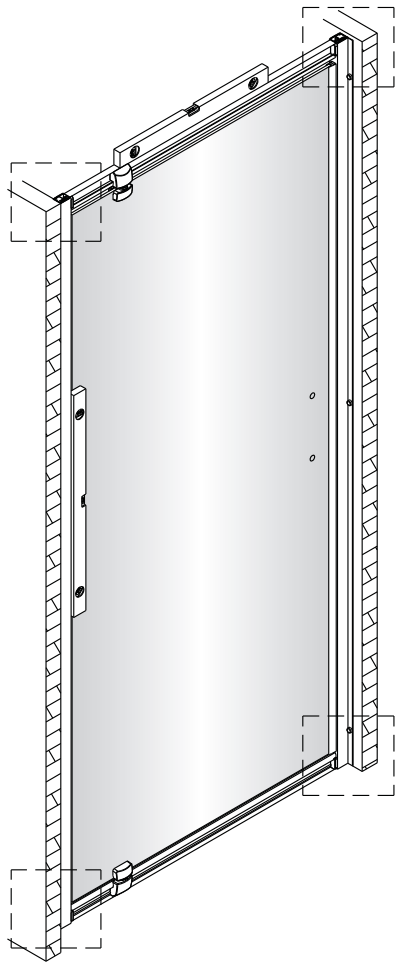

Instalační návod
Inštalacný návod
Mounting Instruction
Montageanleitung
Инструкция по установке

SIKOTEXP80CRT
SIKOTEXP90CRT
SIKOTEXP100CRT
SIKOTEXP80CT
SIKOTEXP90CT
SIKOTEXP100CT

A 2X	B 1X	C 4X	D 1X	E 3X ST4X40 Ø6.0mm	F 6X	G 1X	H 2X	I 1X	J 3X
K 1X	L 3X ST4X40 Ø6.7mm	M 2X	N 1X	O 1X	P 1X				

①

②

3

4

5

Poznámka: Vnitřní strana koutu - Easy Clean

⑥

⑦

8

9

10

11

Vnitřní strana koutu

12