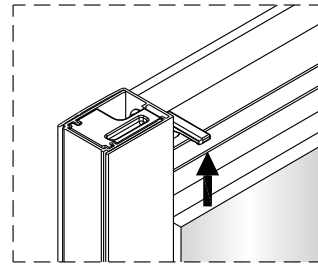

Instalační návod
Inštalacný návod
Mounting Instruction
Montageanleitung
Инструкция по установке

SIKOTEXP80CRT
SIKOTEXP90CRT
SIKOTEXP100CRT
SIKOTEXP80CT
SIKOTEXP90CT
SIKOTEXP100CT

A 2X	B 1X	C 4X	D 1X	E 3X ST4X40 Ø6.0mm	F 6X	G 1X	H 2X	I 1X	J 3X
K 1X	L 3X ST4X40 Ø6.7mm	M 2X	N 1X	O 1X	P 1X				

①

②

3

4

5

Poznámka: Vnitřní strana koutu - Easy Clean

⑥

⑦