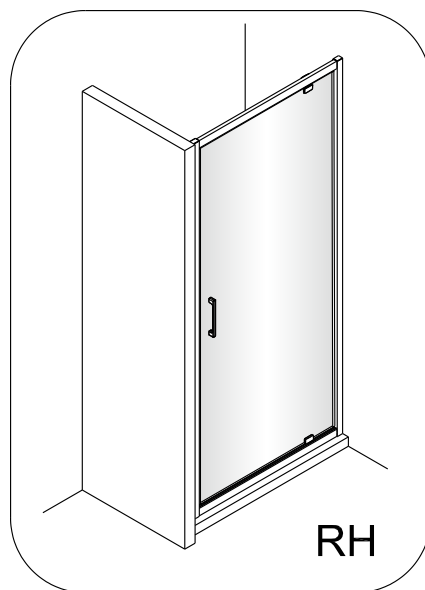

Instalační návod
Inštalacný návod
Mounting Instruction
Montageanleitung
Инструкция по установке

SIKOTEXP80CRT
SIKOTEXP90CRT
SIKOTEXP100CRT
SIKOTEXP80CT
SIKOTEXP90CT
SIKOTEXP100CT

A 2X	B 1X	C 4X	D 1X	E 3X ST4X40 Ø6.0mm	F 6X	G 1X	H 2X	I 1X	J 3X
K 1X	L 3X ST4X40 Ø6.7mm	M 2X	N 1X	O 1X	P 1X				

①

②

3

4

5

Poznámka: Vnitřní strana koutu - Easy Clean

⑥

⑦

8

9

10

11

Vnitřní strana koutu

12