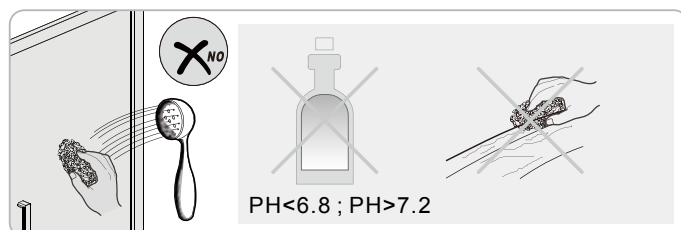

Instalační návod
Inštalacný návod
Mounting Instruction
Montageanleitung
Инструкция по установке

SIKOTEXP80CRT
SIKOTEXP90CRT
SIKOTEXP100CRT
SIKOTEXP80CT
SIKOTEXP90CT
SIKOTEXP100CT

A 2X	B 1X	C 4X	D 1X	E 3X ST4X40 Ø6.0mm	F 6X	G 1X	H 2X	I 1X	J 3X
K 1X	L 3X ST4X40 Ø6.7mm	M 2X	N 1X	O 1X	P 1X				

①

②

3

4

5

Poznámka: Vnitřní strana koutu - Easy Clean

⑥

⑦