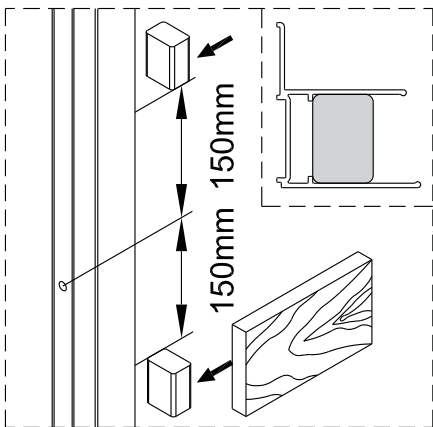

Instalační návod
Inštalacný návod
Mounting Instruction
Montageanleitung
Инструкция по установке

SIKOTEXL80CRT
SIKOTEXL90CRT
SIKOTEXL100CRT

A 2X 	B 1X 	C 2X 	D 1X 	E 3X ST4X40 $\varnothing 6.0\text{mm}$ 	F 6X 	G 1X 	H 2X 	I 1X 	J 3X
K 4X 	L 1X 	M 3X ST4X40 $\varnothing 6.7\text{mm}$ 	N 2X 	O 2X 	P 2X 				

①

②

3

	A(mm)
SIKOTEXL80CRT	770~810
SIKOTEXL90CRT	870~910
SIKOTEXL100CRT	970~1010

Poznámka: Vnitřní strana koutu - Easy Clean

4

5

6

7

8

9

10

11

Instalační návod
Inštalacný návod
Mounting Instruction
Montageanleitung
Инструкция по установке

SIKOSTENATEXD80
SIKOSTENATEXD90
SIKOSTENATEXD100

	A(mm)
SIKOTEXP80CRT / SIKOTEXL80CRT	771~791
SIKOTEXP90CRT / SIKOTEXL90CRT	871~891
SIKOTEXP100CRT / SIKOTEXL100CRT	971~991
SIKOTEXD100CRT	971~991

	B(mm)
SIKOSTENATEXD80	769~789
SIKOSTENATEXD90	869~889
SIKOSTENATEXD100	969~989

SIKOTEXD120CRT	1171~1191
SIKOTEXD140CRT	1371~1391

Poznámka: Vnitřní strana koutu
- Easy Clean

2

3

④