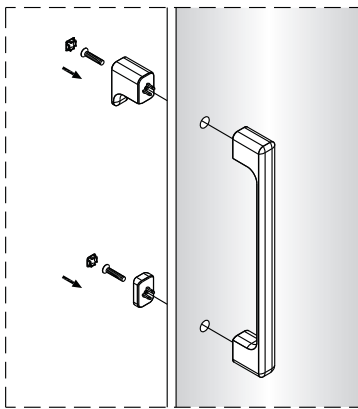

①

②

3

	A(mm)
SIKOTEXL80CRT	770~810
SIKOTEXL90CRT	870~910
SIKOTEXL100CRT	970~1010

Poznámka: Vnitřní strana koutu - Easy Clean

4

5

6

7

8

9

10

11

Instalační návod
Inštalacný návod
Mounting Instruction
Montageanleitung
Инструкция по установке

SIKOSTENATEXD80
SIKOSTENATEXD90
SIKOSTENATEXD100

	A(mm)
SIKOTEXP80CRT / SIKOTEXL80CRT	771~791
SIKOTEXP90CRT / SIKOTEXL90CRT	871~891
SIKOTEXP100CRT / SIKOTEXL100CRT	971~991
SIKOTEXD100CRT	971~991

	B(mm)
SIKOSTENATEXD80	769~789
SIKOSTENATEXD90	869~889
SIKOSTENATEXD100	969~989

SIKOTEXD120CRT	1171~1191
SIKOTEXD140CRT	1371~1391

Poznámka: Vnitřní strana koutu
- Easy Clean

2

3

④