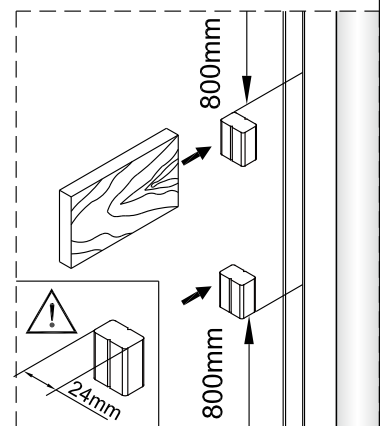

①

②

3

	A(mm)
SIKOTEXL80CRT	770~810
SIKOTEXL90CRT	870~910
SIKOTEXL100CRT	970~1010

Poznámka: Vnitřní strana koutu - Easy Clean

4

5

6

7

8

9

10

11

Instalační návod
Inštalacný návod
Mounting Instruction
Montageanleitung
Инструкция по установке

SIKOSTENATEXD80
SIKOSTENATEXD90
SIKOSTENATEXD100

	A(mm)
SIKOTEXP80CRT / SIKOTEXL80CRT	771~791
SIKOTEXP90CRT / SIKOTEXL90CRT	871~891
SIKOTEXP100CRT / SIKOTEXL100CRT	971~991
SIKOTEXD100CRT	971~991

	B(mm)
SIKOSTENATEXD80	769~789
SIKOSTENATEXD90	869~889
SIKOSTENATEXD100	969~989

SIKOTEXD120CRT	1171~1191
SIKOTEXD140CRT	1371~1391

Poznámka: Vnitřní strana koutu
- Easy Clean

2

3

④