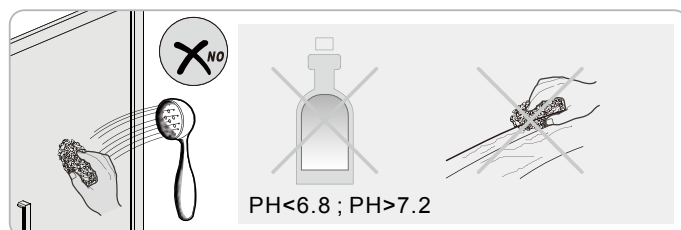

Instalační návod
Inštalacný návod
Mounting Instruction
Montageanleitung
Инструкция по установке

SIKOTEXL80CRT
SIKOTEXL90CRT
SIKOTEXL100CRT

A 2X 	B 1X 	C 2X 	D 1X 	E 3X ST4X40 $\varnothing 6.0\text{mm}$ 	F 6X 	G 1X 	H 2X 	I 1X 	J 3X
K 4X 	L 1X 	M 3X ST4X40 $\varnothing 6.7\text{mm}$ 	N 2X 	O 2X 	P 2X 				

①

②

3

	A(mm)
SIKOTEXL80CRT	770~810
SIKOTEXL90CRT	870~910
SIKOTEXL100CRT	970~1010

Poznámka: Vnitřní strana koutu - Easy Clean

4

5

6