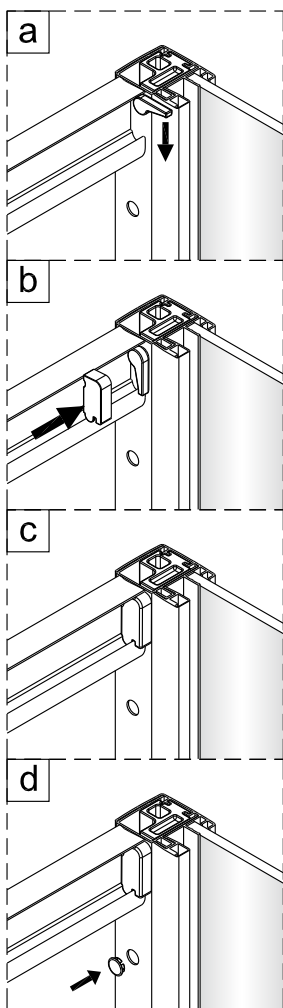

Instalační návod
Inštalacný návod
Mounting Instruction
Montageanleitung
Инструкция по установке

SIKOTEXL80CRT
SIKOTEXL90CRT
SIKOTEXL100CRT

A 2X 	B 1X 	C 2X 	D 1X 	E 3X ST4X40 $\varnothing 6.0\text{mm}$ 	F 6X 	G 1X 	H 2X 	I 1X 	J 3X
K 4X 	L 1X 	M 3X ST4X40 $\varnothing 6.7\text{mm}$ 	N 2X 	O 2X 	P 2X 				

①

②

3

	A(mm)
SIKOTEXL80CRT	770~810
SIKOTEXL90CRT	870~910
SIKOTEXL100CRT	970~1010

Poznámka: Vnitřní strana koutu - Easy Clean

4

5

6

7

8

9

10

11

Instalační návod
Inštalacný návod
Mounting Instruction
Montageanleitung
Инструкция по установке

SIKOSTENATEXD80
SIKOSTENATEXD90
SIKOSTENATEXD100

	A(mm)
SIKOTEXP80CRT / SIKOTEXL80CRT	771~791
SIKOTEXP90CRT / SIKOTEXL90CRT	871~891
SIKOTEXP100CRT / SIKOTEXL100CRT	971~991
SIKOTEXD100CRT	971~991

	B(mm)
SIKOSTENATEXD80	769~789
SIKOSTENATEXD90	869~889
SIKOSTENATEXD100	969~989

SIKOTEXD120CRT	1171~1191
SIKOTEXD140CRT	1371~1391

Poznámka: Vnitřní strana koutu
- Easy Clean

2

3

④