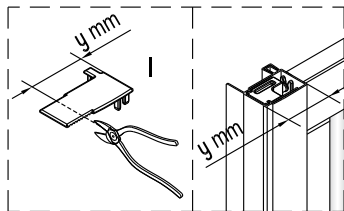

①

②

3

	A(mm)
SIKOTEXL80CRT	770~810
SIKOTEXL90CRT	870~910
SIKOTEXL100CRT	970~1010

Poznámka: Vnitřní strana koutu - Easy Clean

4

5

6

7

8

9

10

11

Instalační návod
Inštalacný návod
Mounting Instruction
Montageanleitung
Инструкция по установке

SIKOSTENATEXD80
SIKOSTENATEXD90
SIKOSTENATEXD100

	A(mm)
SIKOTEXP80CRT / SIKOTEXL80CRT	771~791
SIKOTEXP90CRT / SIKOTEXL90CRT	871~891
SIKOTEXP100CRT / SIKOTEXL100CRT	971~991
SIKOTEXD100CRT	971~991

	B(mm)
SIKOSTENATEXD80	769~789
SIKOSTENATEXD90	869~889
SIKOSTENATEXD100	969~989

SIKOTEXD120CRT	1171~1191
SIKOTEXD140CRT	1371~1391

Poznámka: Vnitřní strana koutu
- Easy Clean

2

3

④