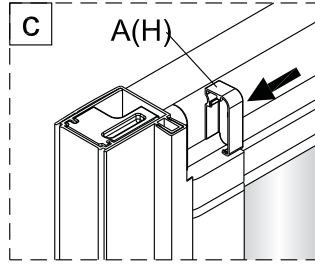

①

②

3

	A(mm)
SIKOTEXL80CRT	770~810
SIKOTEXL90CRT	870~910
SIKOTEXL100CRT	970~1010

Poznámka: Vnitřní strana koutu - Easy Clean

4

5

6

7

8

9

10

11

Instalační návod
Inštalacný návod
Mounting Instruction
Montageanleitung
Инструкция по установке

SIKOSTENATEXD80
SIKOSTENATEXD90
SIKOSTENATEXD100

	A(mm)
SIKOTEXP80CRT / SIKOTEXL80CRT	771~791
SIKOTEXP90CRT / SIKOTEXL90CRT	871~891
SIKOTEXP100CRT / SIKOTEXL100CRT	971~991
SIKOTEXD100CRT	971~991

	B(mm)
SIKOSTENATEXD80	769~789
SIKOSTENATEXD90	869~889
SIKOSTENATEXD100	969~989

SIKOTEXD120CRT	1171~1191
SIKOTEXD140CRT	1371~1391

Poznámka: Vnitřní strana koutu
- Easy Clean

2

3

④