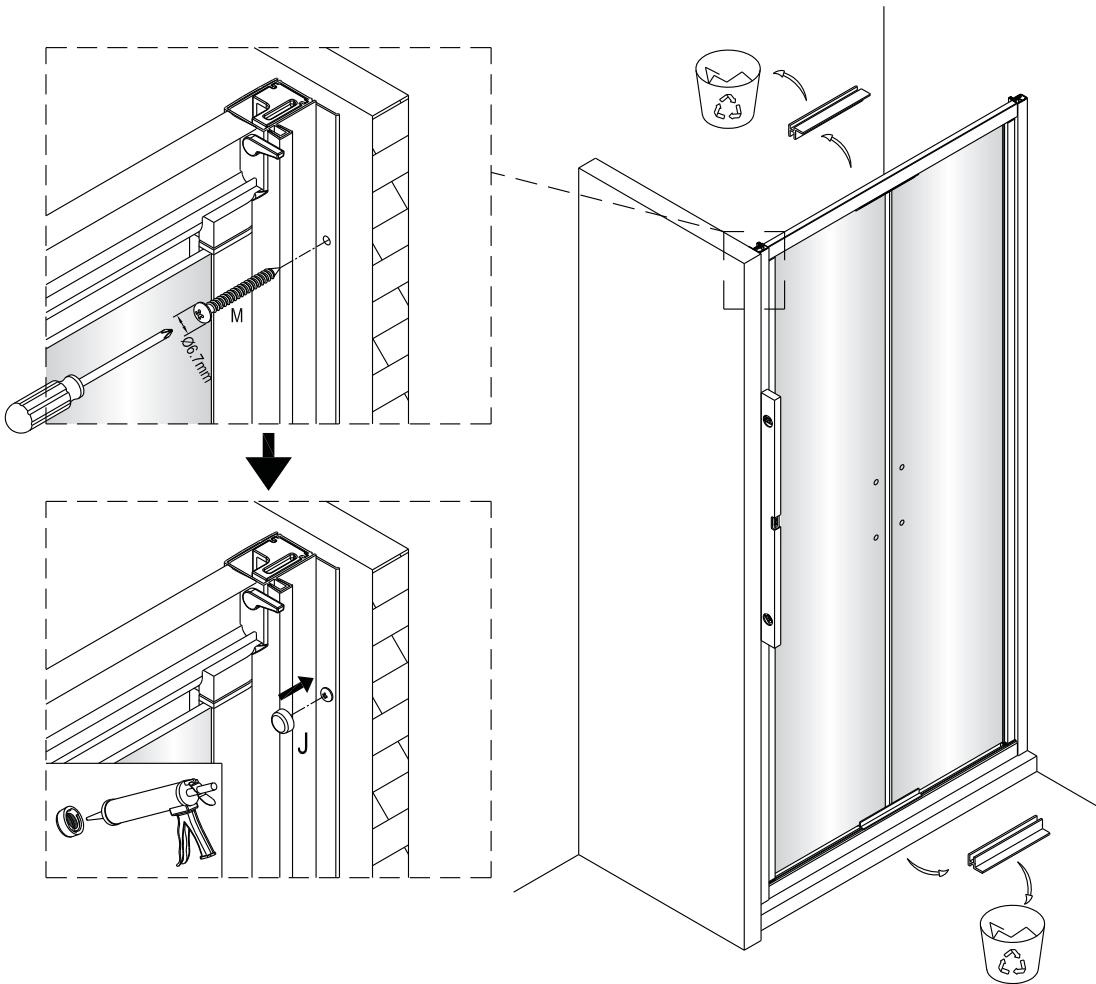

①

②

3

	A(mm)
SIKOTEXL80CRT	770~810
SIKOTEXL90CRT	870~910
SIKOTEXL100CRT	970~1010

Poznámka: Vnitřní strana koutu - Easy Clean

4

5

6

	B(mm)
SIKOSTENATEXD80	769~789
SIKOSTENATEXD90	869~889
SIKOSTENATEXD100	969~989

SIKOTEXD120CRT	1171~1191
SIKOTEXD140CRT	1371~1391

Poznámka: Vnitřní strana koutu
- Easy Clean

2

3

④