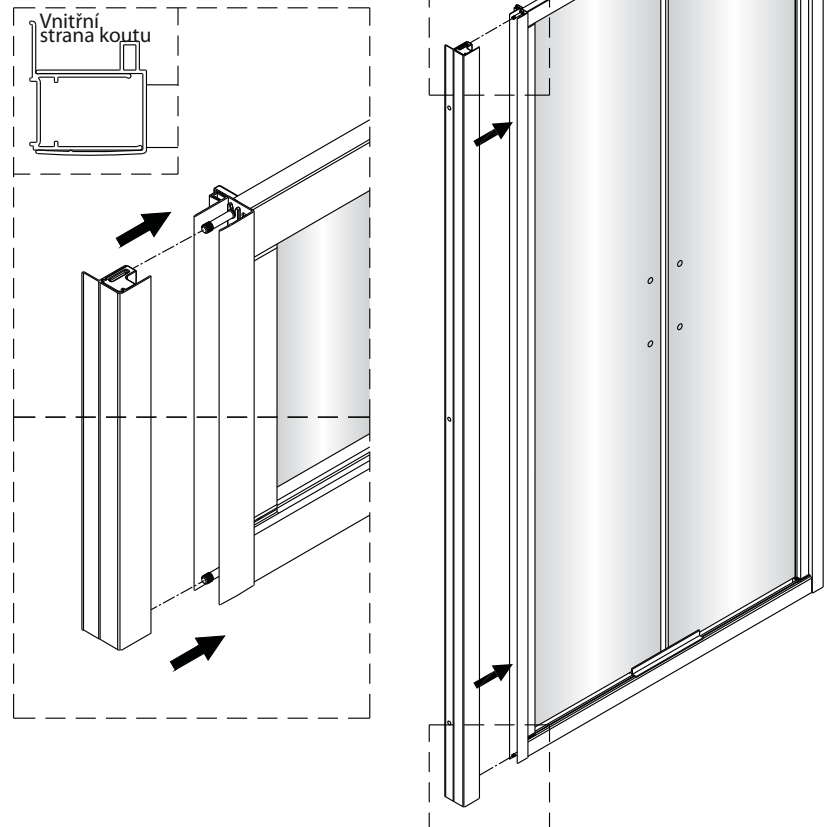

①

②

3

	A(mm)
SIKOTEXL80CRT	770~810
SIKOTEXL90CRT	870~910
SIKOTEXL100CRT	970~1010

Poznámka: Vnitřní strana koutu - Easy Clean

4

5

6

7

8

9

10

11

Instalační návod
Inštalacný návod
Mounting Instruction
Montageanleitung
Инструкция по установке

SIKOSTENATEXD80
SIKOSTENATEXD90
SIKOSTENATEXD100

	A(mm)
SIKOTEXP80CRT / SIKOTEXL80CRT	771~791
SIKOTEXP90CRT / SIKOTEXL90CRT	871~891
SIKOTEXP100CRT / SIKOTEXL100CRT	971~991
SIKOTEXD100CRT	971~991

	B(mm)
SIKOSTENATEXD80	769~789
SIKOSTENATEXD90	869~889
SIKOSTENATEXD100	969~989

SIKOTEXD120CRT	1171~1191
SIKOTEXD140CRT	1371~1391

Poznámka: Vnitřní strana koutu
- Easy Clean

2

3

④