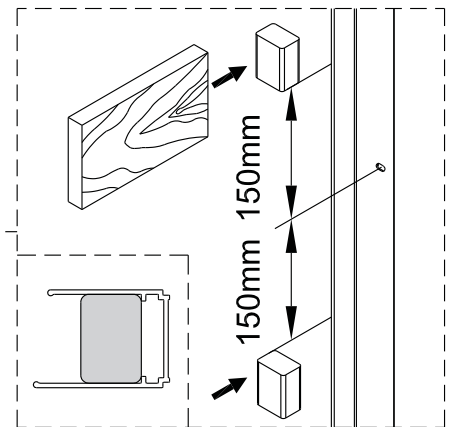

Instalační návod
Inštalacný návod
Mounting Instruction
Montageanleitung
Инструкция по установке

SIKOTEXL80CRT
SIKOTEXL90CRT
SIKOTEXL100CRT

A 2X 	B 1X 	C 2X 	D 1X 	E 3X ST4X40 $\varnothing 6.0\text{mm}$ 	F 6X 	G 1X 	H 2X 	I 1X 	J 3X
K 4X 	L 1X 	M 3X ST4X40 $\varnothing 6.7\text{mm}$ 	N 2X 	O 2X 	P 2X 				

①

②

3

	A(mm)
SIKOTEXL80CRT	770~810
SIKOTEXL90CRT	870~910
SIKOTEXL100CRT	970~1010

Poznámka: Vnitřní strana koutu - Easy Clean

4

5

6

7

8

9

10

11

Instalační návod
Inštalacný návod
Mounting Instruction
Montageanleitung
Инструкция по установке

SIKOSTENATEXD80
SIKOSTENATEXD90
SIKOSTENATEXD100

	A(mm)
SIKOTEXP80CRT / SIKOTEXL80CRT	771~791
SIKOTEXP90CRT / SIKOTEXL90CRT	871~891
SIKOTEXP100CRT / SIKOTEXL100CRT	971~991
SIKOTEXD100CRT	971~991

	B(mm)
SIKOSTENATEXD80	769~789
SIKOSTENATEXD90	869~889
SIKOSTENATEXD100	969~989

SIKOTEXD120CRT	1171~1191
SIKOTEXD140CRT	1371~1391

Poznámka: Vnitřní strana koutu
- Easy Clean

2

3

④