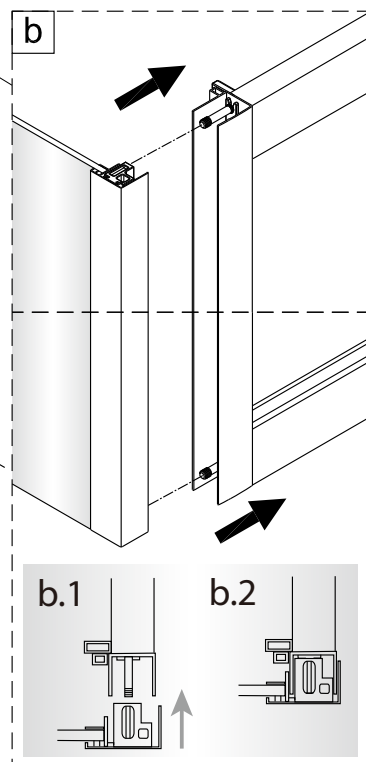

①

②

3

	A(mm)
SIKOTEXL80CRT	770~810
SIKOTEXL90CRT	870~910
SIKOTEXL100CRT	970~1010

Poznámka: Vnitřní strana koutu - Easy Clean

4

5

6

7

8

9

10

11

Instalační návod
Inštalacný návod
Mounting Instruction
Montageanleitung
Инструкция по установке

SIKOSTENATEXD80
SIKOSTENATEXD90
SIKOSTENATEXD100

	A(mm)
SIKOTEXP80CRT / SIKOTEXL80CRT	771~791
SIKOTEXP90CRT / SIKOTEXL90CRT	871~891
SIKOTEXP100CRT / SIKOTEXL100CRT	971~991
SIKOTEXD100CRT	971~991

	B(mm)
SIKOSTENATEXD80	769~789
SIKOSTENATEXD90	869~889
SIKOSTENATEXD100	969~989

SIKOTEXD120CRT	1171~1191
SIKOTEXD140CRT	1371~1391

Poznámka: Vnitřní strana koutu
- Easy Clean

2

3

④