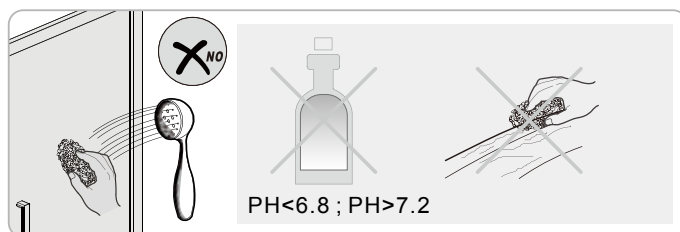

7

8

9

10

11

Instalační návod
Inštalacný návod
Mounting Instruction
Montageanleitung
Инструкция по установке

SIKOSTENATEXD80
SIKOSTENATEXD90
SIKOSTENATEXD100

	A(mm)
SIKOTEXP80CRT / SIKOTEXL80CRT	771~791
SIKOTEXP90CRT / SIKOTEXL90CRT	871~891
SIKOTEXP100CRT / SIKOTEXL100CRT	971~991
SIKOTEXD100CRT	971~991

	B(mm)
SIKOSTENATEXD80	769~789
SIKOSTENATEXD90	869~889
SIKOSTENATEXD100	969~989

SIKOTEXD120CRT	1171~1191
SIKOTEXD140CRT	1371~1391

Poznámka: Vnitřní strana koutu
- Easy Clean

2

3

④