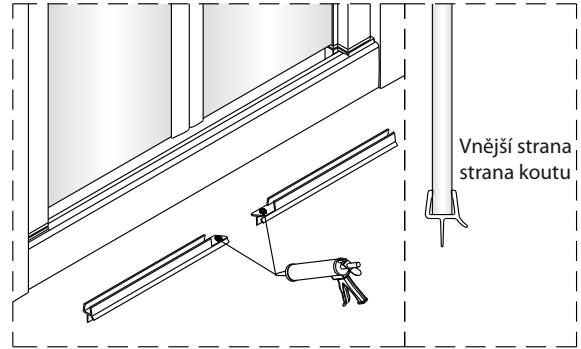

7

8

9

10

11

Instalační návod
Inštalacný návod
Mounting Instruction
Montageanleitung
Инструкция по установке

SIKOSTENATEXD80
SIKOSTENATEXD90
SIKOSTENATEXD100

	A(mm)
SIKOTEXP80CRT / SIKOTEXL80CRT	771~791
SIKOTEXP90CRT / SIKOTEXL90CRT	871~891
SIKOTEXP100CRT / SIKOTEXL100CRT	971~991
SIKOTEXD100CRT	971~991

	B(mm)
SIKOSTENATEXD80	769~789
SIKOSTENATEXD90	869~889
SIKOSTENATEXD100	969~989

SIKOTEXD120CRT	1171~1191
SIKOTEXD140CRT	1371~1391

Poznámka: Vnitřní strana koutu
- Easy Clean

2

3

④