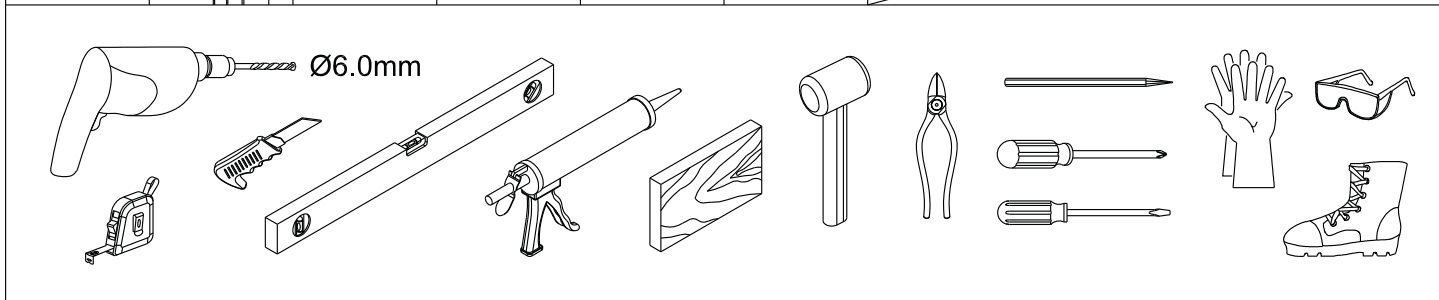

Instalační návod
Inštalacný návod
Mounting Instruction
Montageanleitung
Инструкция по установке

SIKOTEXL80CRT
SIKOTEXL90CRT
SIKOTEXL100CRT

A 2X 	B 1X 	C 2X 	D 1X 	E 3X ST4X40 $\varnothing 6.0\text{mm}$ 	F 6X 	G 1X 	H 2X 	I 1X 	J 3X
K 4X 	L 1X 	M 3X ST4X40 $\varnothing 6.7\text{mm}$ 	N 2X 	O 2X 	P 2X 				

①

②

3

	A(mm)
SIKOTEXL80CRT	770~810
SIKOTEXL90CRT	870~910
SIKOTEXL100CRT	970~1010

Poznámka: Vnitřní strana koutu - Easy Clean

4

5

6