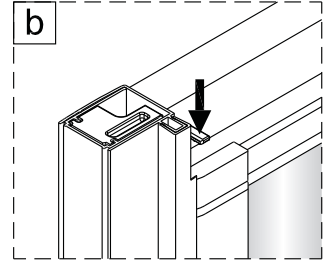

①

②

3

	A(mm)
SIKOTEXL80CRT	770~810
SIKOTEXL90CRT	870~910
SIKOTEXL100CRT	970~1010

Poznámka: Vnitřní strana koutu - Easy Clean

4

5

6

7

8

9

10

11

Instalační návod
Inštalacný návod
Mounting Instruction
Montageanleitung
Инструкция по установке

SIKOSTENATEXD80
SIKOSTENATEXD90
SIKOSTENATEXD100

	A(mm)
SIKOTEXP80CRT / SIKOTEXL80CRT	771~791
SIKOTEXP90CRT / SIKOTEXL90CRT	871~891
SIKOTEXP100CRT / SIKOTEXL100CRT	971~991
SIKOTEXD100CRT	971~991

	B(mm)
SIKOSTENATEXD80	769~789
SIKOSTENATEXD90	869~889
SIKOSTENATEXD100	969~989

SIKOTEXD120CRT	1171~1191
SIKOTEXD140CRT	1371~1391

Poznámka: Vnitřní strana koutu
- Easy Clean

2

3

④