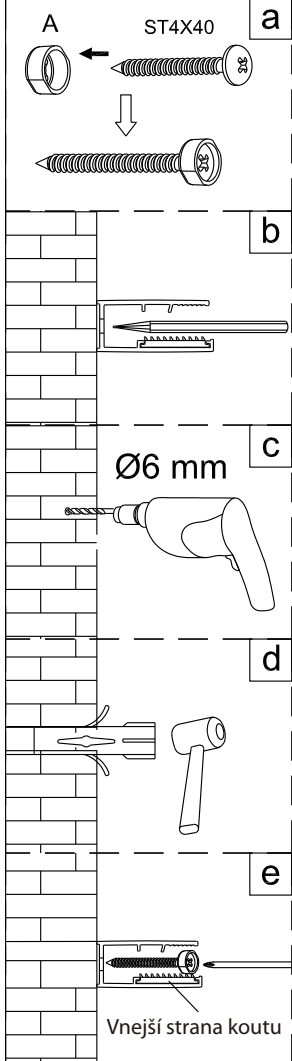

Instalační návod
Inštalacný návod
Mounting Instruction
Montageanleitung
Инструкция по установке

SIKOTEXL80CRT
SIKOTEXL90CRT
SIKOTEXL100CRT

A 2X 	B 1X 	C 2X 	D 1X 	E 3X ST4X40 $\varnothing 6.0\text{mm}$ 	F 6X 	G 1X 	H 2X 	I 1X 	J 3X
K 4X 	L 1X 	M 3X ST4X40 $\varnothing 6.7\text{mm}$ 	N 2X 	O 2X 	P 2X 				

①

②

3

	A(mm)
SIKOTEXL80CRT	770~810
SIKOTEXL90CRT	870~910
SIKOTEXL100CRT	970~1010

Poznámka: Vnitřní strana koutu - Easy Clean

4

5

6

7

8

9

10

11

Instalační návod
Inštalacný návod
Mounting Instruction
Montageanleitung
Инструкция по установке

SIKOSTENATEXD80
SIKOSTENATEXD90
SIKOSTENATEXD100

	A(mm)
SIKOTEXP80CRT / SIKOTEXL80CRT	771~791
SIKOTEXP90CRT / SIKOTEXL90CRT	871~891
SIKOTEXP100CRT / SIKOTEXL100CRT	971~991
SIKOTEXD100CRT	971~991

	B(mm)
SIKOSTENATEXD80	769~789
SIKOSTENATEXD90	869~889
SIKOSTENATEXD100	969~989

SIKOTEXD120CRT	1171~1191
SIKOTEXD140CRT	1371~1391

Poznámka: Vnitřní strana koutu
- Easy Clean

2

3

④