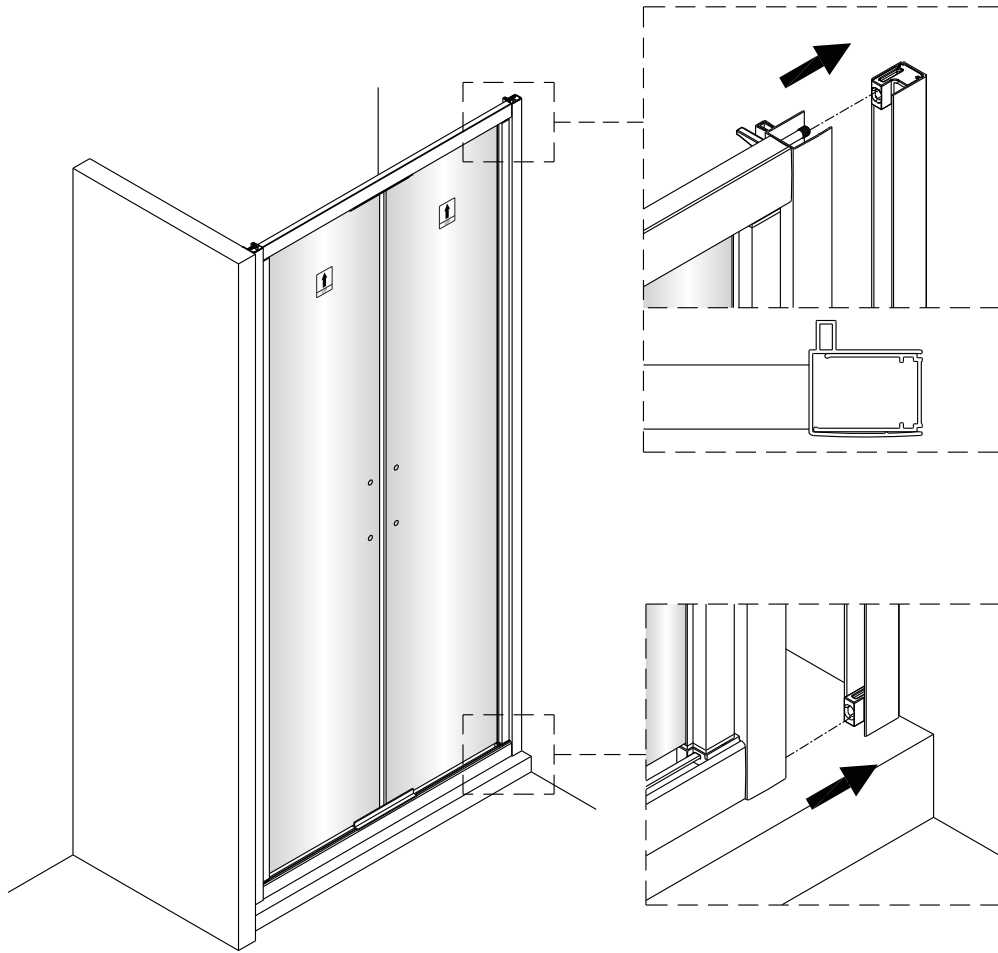

①

②

3

	A(mm)
SIKOTEXL80CRT	770~810
SIKOTEXL90CRT	870~910
SIKOTEXL100CRT	970~1010

Poznámka: Vnitřní strana koutu - Easy Clean

4

5

6

7

8

9

10

11

Instalační návod
Inštalacný návod
Mounting Instruction
Montageanleitung
Инструкция по установке

SIKOSTENATEXD80
SIKOSTENATEXD90
SIKOSTENATEXD100

	A(mm)
SIKOTEXP80CRT / SIKOTEXL80CRT	771~791
SIKOTEXP90CRT / SIKOTEXL90CRT	871~891
SIKOTEXP100CRT / SIKOTEXL100CRT	971~991
SIKOTEXD100CRT	971~991

	B(mm)
SIKOSTENATEXD80	769~789
SIKOSTENATEXD90	869~889
SIKOSTENATEXD100	969~989

SIKOTEXD120CRT	1171~1191
SIKOTEXD140CRT	1371~1391

Poznámka: Vnitřní strana koutu
- Easy Clean

2

3

④