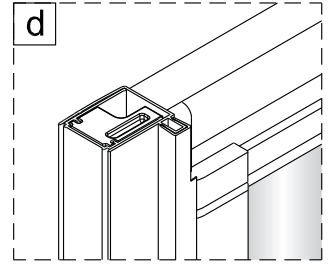

①

②

3

	A(mm)
SIKOTEXL80CRT	770~810
SIKOTEXL90CRT	870~910
SIKOTEXL100CRT	970~1010

Poznámka: Vnitřní strana koutu - Easy Clean

4

5

6

7

8

9

10

11

Instalační návod
Inštalacný návod
Mounting Instruction
Montageanleitung
Инструкция по установке

SIKOSTENATEXD80
SIKOSTENATEXD90
SIKOSTENATEXD100

	A(mm)
SIKOTEXP80CRT / SIKOTEXL80CRT	771~791
SIKOTEXP90CRT / SIKOTEXL90CRT	871~891
SIKOTEXP100CRT / SIKOTEXL100CRT	971~991
SIKOTEXD100CRT	971~991

	B(mm)
SIKOSTENATEXD80	769~789
SIKOSTENATEXD90	869~889
SIKOSTENATEXD100	969~989

SIKOTEXD120CRT	1171~1191
SIKOTEXD140CRT	1371~1391

Poznámka: Vnitřní strana koutu
- Easy Clean

2

3

④