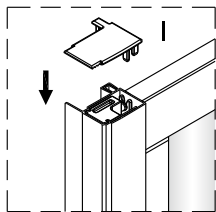

7

8

9

10

11

Instalační návod
Inštalacný návod
Mounting Instruction
Montageanleitung
Инструкция по установке

SIKOSTENATEXD80
SIKOSTENATEXD90
SIKOSTENATEXD100

	A(mm)
SIKOTEXP80CRT / SIKOTEXL80CRT	771~791
SIKOTEXP90CRT / SIKOTEXL90CRT	871~891
SIKOTEXP100CRT / SIKOTEXL100CRT	971~991
SIKOTEXD100CRT	971~991

	B(mm)
SIKOSTENATEXD80	769~789
SIKOSTENATEXD90	869~889
SIKOSTENATEXD100	969~989

SIKOTEXD120CRT	1171~1191
SIKOTEXD140CRT	1371~1391

Poznámka: Vnitřní strana koutu
- Easy Clean

2

3

④