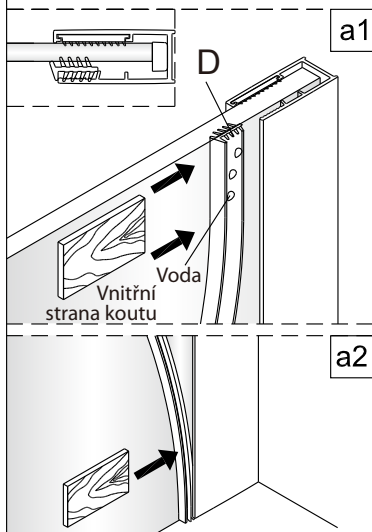

①

②

3

	A(mm)
SIKOTEXL80CRT	770~810
SIKOTEXL90CRT	870~910
SIKOTEXL100CRT	970~1010

Poznámka: Vnitřní strana koutu - Easy Clean

4

5

6

7

8

9

10

11

Instalační návod
Inštalacný návod
Mounting Instruction
Montageanleitung
Инструкция по установке

SIKOSTENATEXD80
SIKOSTENATEXD90
SIKOSTENATEXD100

	A(mm)
SIKOTEXP80CRT / SIKOTEXL80CRT	771~791
SIKOTEXP90CRT / SIKOTEXL90CRT	871~891
SIKOTEXP100CRT / SIKOTEXL100CRT	971~991
SIKOTEXD100CRT	971~991

	B(mm)
SIKOSTENATEXD80	769~789
SIKOSTENATEXD90	869~889
SIKOSTENATEXD100	969~989

SIKOTEXD120CRT	1171~1191
SIKOTEXD140CRT	1371~1391

Poznámka: Vnitřní strana koutu
- Easy Clean

2

3

④