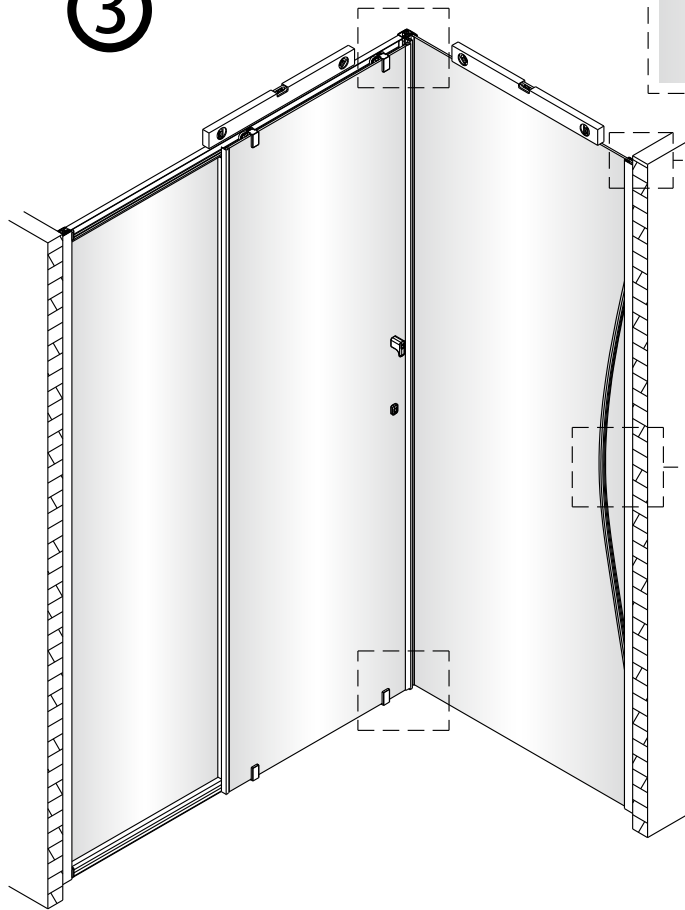

	B(mm)
SIKOSTENATEXD80	769~789
SIKOSTENATEXD90	869~889
SIKOSTENATEXD100	969~989

SIKOTEXD120CRT	1171~1191
SIKOTEXD140CRT	1371~1391

Poznámka: Vnitřní strana koutu
- Easy Clean

2

3

④