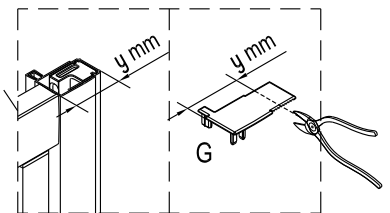

①

②

3

	A(mm)
SIKOTEXL80CRT	770~810
SIKOTEXL90CRT	870~910
SIKOTEXL100CRT	970~1010

Poznámka: Vnitřní strana koutu - Easy Clean

4

5

6

7

8

9

10

11

Instalační návod
Inštalacný návod
Mounting Instruction
Montageanleitung
Инструкция по установке

SIKOSTENATEXD80
SIKOSTENATEXD90
SIKOSTENATEXD100

	A(mm)
SIKOTEXP80CRT / SIKOTEXL80CRT	771~791
SIKOTEXP90CRT / SIKOTEXL90CRT	871~891
SIKOTEXP100CRT / SIKOTEXL100CRT	971~991
SIKOTEXD100CRT	971~991

	B(mm)
SIKOSTENATEXD80	769~789
SIKOSTENATEXD90	869~889
SIKOSTENATEXD100	969~989

SIKOTEXD120CRT	1171~1191
SIKOTEXD140CRT	1371~1391

Poznámka: Vnitřní strana koutu
- Easy Clean

2

3

④