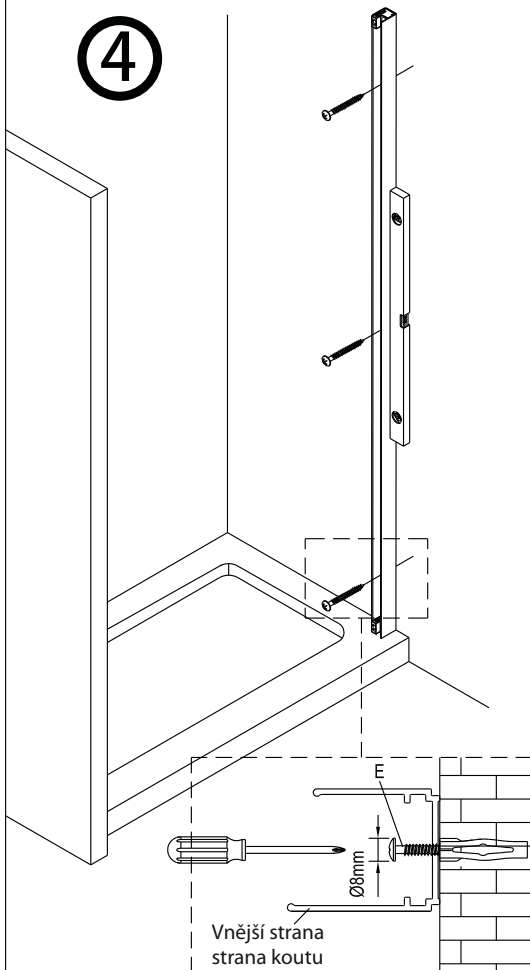

Instalační návod
Inštalacný návod
Mounting Instruction
Montageanleitung
Инструкция по установке

SIKOTEXL80CRT
SIKOTEXL90CRT
SIKOTEXL100CRT

A 2X 	B 1X 	C 2X 	D 1X 	E 3X ST4X40 $\varnothing 6.0\text{mm}$ 	F 6X 	G 1X 	H 2X 	I 1X 	J 3X
K 4X 	L 1X 	M 3X ST4X40 $\varnothing 6.7\text{mm}$ 	N 2X 	O 2X 	P 2X 				

①

②

3

	A(mm)
SIKOTEXL80CRT	770~810
SIKOTEXL90CRT	870~910
SIKOTEXL100CRT	970~1010

Poznámka: Vnitřní strana koutu - Easy Clean

4

5

6

7

8

9

10

11

Instalační návod
Inštalacný návod
Mounting Instruction
Montageanleitung
Инструкция по установке

SIKOSTENATEXD80
SIKOSTENATEXD90
SIKOSTENATEXD100

	A(mm)
SIKOTEXP80CRT / SIKOTEXL80CRT	771~791
SIKOTEXP90CRT / SIKOTEXL90CRT	871~891
SIKOTEXP100CRT / SIKOTEXL100CRT	971~991
SIKOTEXD100CRT	971~991

	B(mm)
SIKOSTENATEXD80	769~789
SIKOSTENATEXD90	869~889
SIKOSTENATEXD100	969~989

SIKOTEXD120CRT	1171~1191
SIKOTEXD140CRT	1371~1391

Poznámka: Vnitřní strana koutu
- Easy Clean

2

3

④