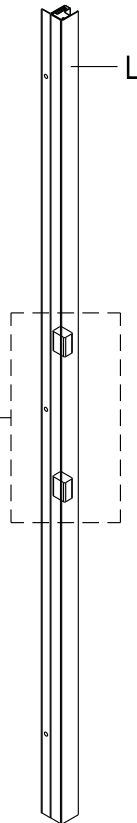

Instalační návod
Inštalacný návod
Mounting Instruction
Montageanleitung
Инструкция по установке

SIKOTEXL80CRT
SIKOTEXL90CRT
SIKOTEXL100CRT

A 2X 	B 1X 	C 2X 	D 1X 	E 3X ST4X40 $\varnothing 6.0\text{mm}$ 	F 6X 	G 1X 	H 2X 	I 1X 	J 3X
K 4X 	L 1X 	M 3X ST4X40 $\varnothing 6.7\text{mm}$ 	N 2X 	O 2X 	P 2X 				

①

②

3

	A(mm)
SIKOTEXL80CRT	770~810
SIKOTEXL90CRT	870~910
SIKOTEXL100CRT	970~1010

Poznámka: Vnitřní strana koutu - Easy Clean

4

5

6

7

8

9

10

11

Instalační návod
Inštalacný návod
Mounting Instruction
Montageanleitung
Инструкция по установке

SIKOSTENATEXD80
SIKOSTENATEXD90
SIKOSTENATEXD100

	A(mm)
SIKOTEXP80CRT / SIKOTEXL80CRT	771~791
SIKOTEXP90CRT / SIKOTEXL90CRT	871~891
SIKOTEXP100CRT / SIKOTEXL100CRT	971~991
SIKOTEXD100CRT	971~991

	B(mm)
SIKOSTENATEXD80	769~789
SIKOSTENATEXD90	869~889
SIKOSTENATEXD100	969~989

SIKOTEXD120CRT	1171~1191
SIKOTEXD140CRT	1371~1391

Poznámka: Vnitřní strana koutu
- Easy Clean

2

3

④