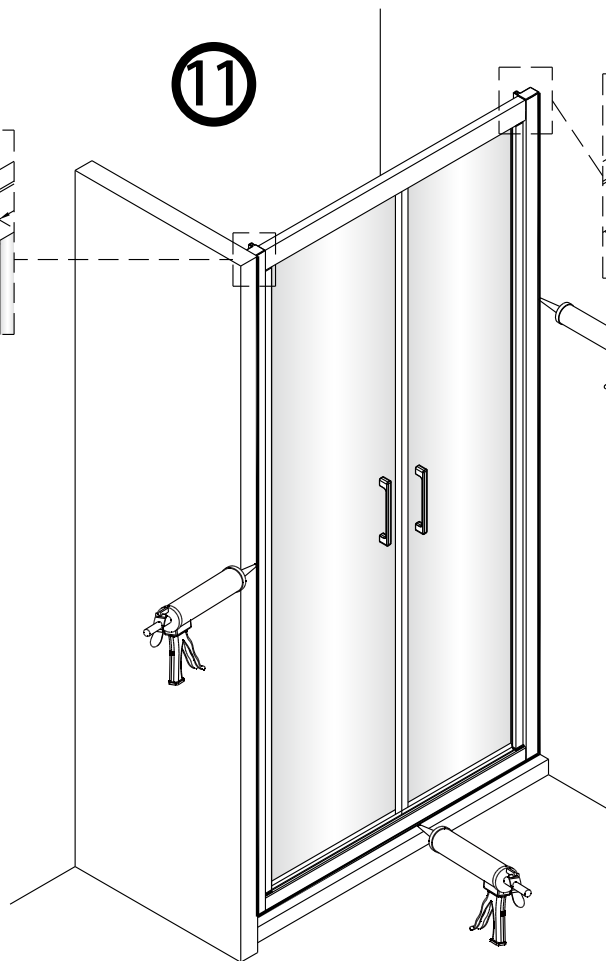

7

8

9

10

11

Instalační návod
Inštalacný návod
Mounting Instruction
Montageanleitung
Инструкция по установке

SIKOSTENATEXD80
SIKOSTENATEXD90
SIKOSTENATEXD100

	A(mm)
SIKOTEXP80CRT / SIKOTEXL80CRT	771~791
SIKOTEXP90CRT / SIKOTEXL90CRT	871~891
SIKOTEXP100CRT / SIKOTEXL100CRT	971~991
SIKOTEXD100CRT	971~991

	B(mm)
SIKOSTENATEXD80	769~789
SIKOSTENATEXD90	869~889
SIKOSTENATEXD100	969~989

SIKOTEXD120CRT	1171~1191
SIKOTEXD140CRT	1371~1391

Poznámka: Vnitřní strana koutu
- Easy Clean

2

3

④