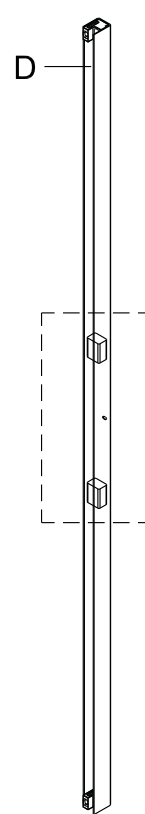

Instalační návod
Inštalacný návod
Mounting Instruction
Montageanleitung
Инструкция по установке

SIKOTEXL80CRT
SIKOTEXL90CRT
SIKOTEXL100CRT

A 2X 	B 1X 	C 2X 	D 1X 	E 3X ST4X40 $\varnothing 6.0\text{mm}$ 	F 6X 	G 1X 	H 2X 	I 1X 	J 3X
K 4X 	L 1X 	M 3X ST4X40 $\varnothing 6.7\text{mm}$ 	N 2X 	O 2X 	P 2X 				

①

②

3

	A(mm)
SIKOTEXL80CRT	770~810
SIKOTEXL90CRT	870~910
SIKOTEXL100CRT	970~1010

Poznámka: Vnitřní strana koutu - Easy Clean

4

5

6

7

8

9

10

11

Instalační návod
Inštalacný návod
Mounting Instruction
Montageanleitung
Инструкция по установке

SIKOSTENATEXD80
SIKOSTENATEXD90
SIKOSTENATEXD100

	A(mm)
SIKOTEXP80CRT / SIKOTEXL80CRT	771~791
SIKOTEXP90CRT / SIKOTEXL90CRT	871~891
SIKOTEXP100CRT / SIKOTEXL100CRT	971~991
SIKOTEXD100CRT	971~991

	B(mm)
SIKOSTENATEXD80	769~789
SIKOSTENATEXD90	869~889
SIKOSTENATEXD100	969~989

SIKOTEXD120CRT	1171~1191
SIKOTEXD140CRT	1371~1391

Poznámka: Vnitřní strana koutu
- Easy Clean

2

3

④