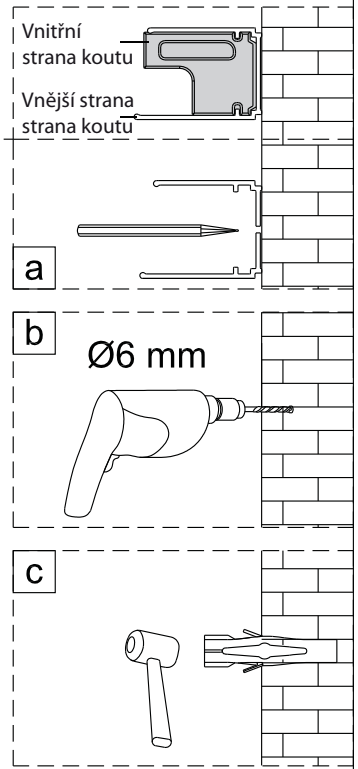

Instalační návod
Inštalacný návod
Mounting Instruction
Montageanleitung
Инструкция по установке

SIKOTEXL80CRT
SIKOTEXL90CRT
SIKOTEXL100CRT

A 2X 	B 1X 	C 2X 	D 1X 	E 3X ST4X40 $\varnothing 6.0\text{mm}$ 	F 6X 	G 1X 	H 2X 	I 1X 	J 3X
K 4X 	L 1X 	M 3X ST4X40 $\varnothing 6.7\text{mm}$ 	N 2X 	O 2X 	P 2X 				

①

②

3

	A(mm)
SIKOTEXL80CRT	770~810
SIKOTEXL90CRT	870~910
SIKOTEXL100CRT	970~1010

Poznámka: Vnitřní strana koutu - Easy Clean

4

5

6

7

8

9

10

11

Instalační návod
Inštalacný návod
Mounting Instruction
Montageanleitung
Инструкция по установке

SIKOSTENATEXD80
SIKOSTENATEXD90
SIKOSTENATEXD100

	A(mm)
SIKOTEXP80CRT / SIKOTEXL80CRT	771~791
SIKOTEXP90CRT / SIKOTEXL90CRT	871~891
SIKOTEXP100CRT / SIKOTEXL100CRT	971~991
SIKOTEXD100CRT	971~991

	B(mm)
SIKOSTENATEXD80	769~789
SIKOSTENATEXD90	869~889
SIKOSTENATEXD100	969~989

SIKOTEXD120CRT	1171~1191
SIKOTEXD140CRT	1371~1391

Poznámka: Vnitřní strana koutu
- Easy Clean

2

3

④