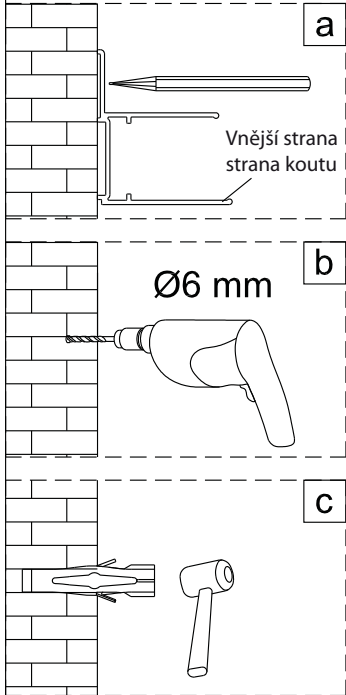

Instalační návod
Inštalacný návod
Mounting Instruction
Montageanleitung
Инструкция по установке

SIKOTEXL80CRT
SIKOTEXL90CRT
SIKOTEXL100CRT

A 2X 	B 1X 	C 2X 	D 1X 	E 3X ST4X40 $\varnothing 6.0\text{mm}$ 	F 6X 	G 1X 	H 2X 	I 1X 	J 3X
K 4X 	L 1X 	M 3X ST4X40 $\varnothing 6.7\text{mm}$ 	N 2X 	O 2X 	P 2X 				

①

②

3

	A(mm)
SIKOTEXL80CRT	770~810
SIKOTEXL90CRT	870~910
SIKOTEXL100CRT	970~1010

Poznámka: Vnitřní strana koutu - Easy Clean

4

5

6

7

8

9

10

11

Instalační návod
Inštalacný návod
Mounting Instruction
Montageanleitung
Инструкция по установке

SIKOSTENATEXD80
SIKOSTENATEXD90
SIKOSTENATEXD100

	A(mm)
SIKOTEXP80CRT / SIKOTEXL80CRT	771~791
SIKOTEXP90CRT / SIKOTEXL90CRT	871~891
SIKOTEXP100CRT / SIKOTEXL100CRT	971~991
SIKOTEXD100CRT	971~991

	B(mm)
SIKOSTENATEXD80	769~789
SIKOSTENATEXD90	869~889
SIKOSTENATEXD100	969~989

SIKOTEXD120CRT	1171~1191
SIKOTEXD140CRT	1371~1391

Poznámka: Vnitřní strana koutu
- Easy Clean

2

3

④