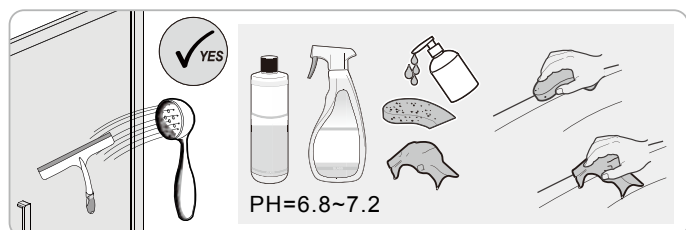

Instalační návod
Inštalacný návod
Mounting Instruction
Montageanleitung
Инструкция по установке

SIKOTEXL80CRT
SIKOTEXL90CRT
SIKOTEXL100CRT