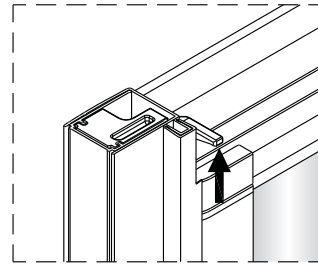

Instalační návod
Inštalacný návod
Mounting Instruction
Montageanleitung
Инструкция по установке

SIKOTEXL80CRT
SIKOTEXL90CRT
SIKOTEXL100CRT

A 2X 	B 1X 	C 2X 	D 1X 	E 3X ST4X40 $\varnothing 6.0\text{mm}$ 	F 6X 	G 1X 	H 2X 	I 1X 	J 3X
K 4X 	L 1X 	M 3X ST4X40 $\varnothing 6.7\text{mm}$ 	N 2X 	O 2X 	P 2X 				

①

②

3

	A(mm)
SIKOTEXL80CRT	770~810
SIKOTEXL90CRT	870~910
SIKOTEXL100CRT	970~1010

Poznámka: Vnitřní strana koutu - Easy Clean

4

5

6

	B(mm)
SIKOSTENATEXD80	769~789
SIKOSTENATEXD90	869~889
SIKOSTENATEXD100	969~989

SIKOTEXD120CRT	1171~1191
SIKOTEXD140CRT	1371~1391

Poznámka: Vnitřní strana koutu
- Easy Clean

2

3

④