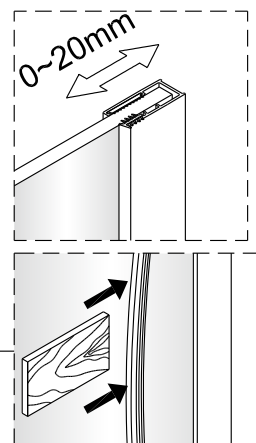

7

8

9

10

11

Instalační návod
Inštalacný návod
Mounting Instruction
Montageanleitung
Инструкция по установке

SIKOSTENATEXD80
SIKOSTENATEXD90
SIKOSTENATEXD100

	A(mm)
SIKOTEXP80CRT / SIKOTEXL80CRT	771~791
SIKOTEXP90CRT / SIKOTEXL90CRT	871~891
SIKOTEXP100CRT / SIKOTEXL100CRT	971~991
SIKOTEXD100CRT	971~991

	B(mm)
SIKOSTENATEXD80	769~789
SIKOSTENATEXD90	869~889
SIKOSTENATEXD100	969~989

SIKOTEXD120CRT	1171~1191
SIKOTEXD140CRT	1371~1391

Poznámka: Vnitřní strana koutu
- Easy Clean

2

3

④