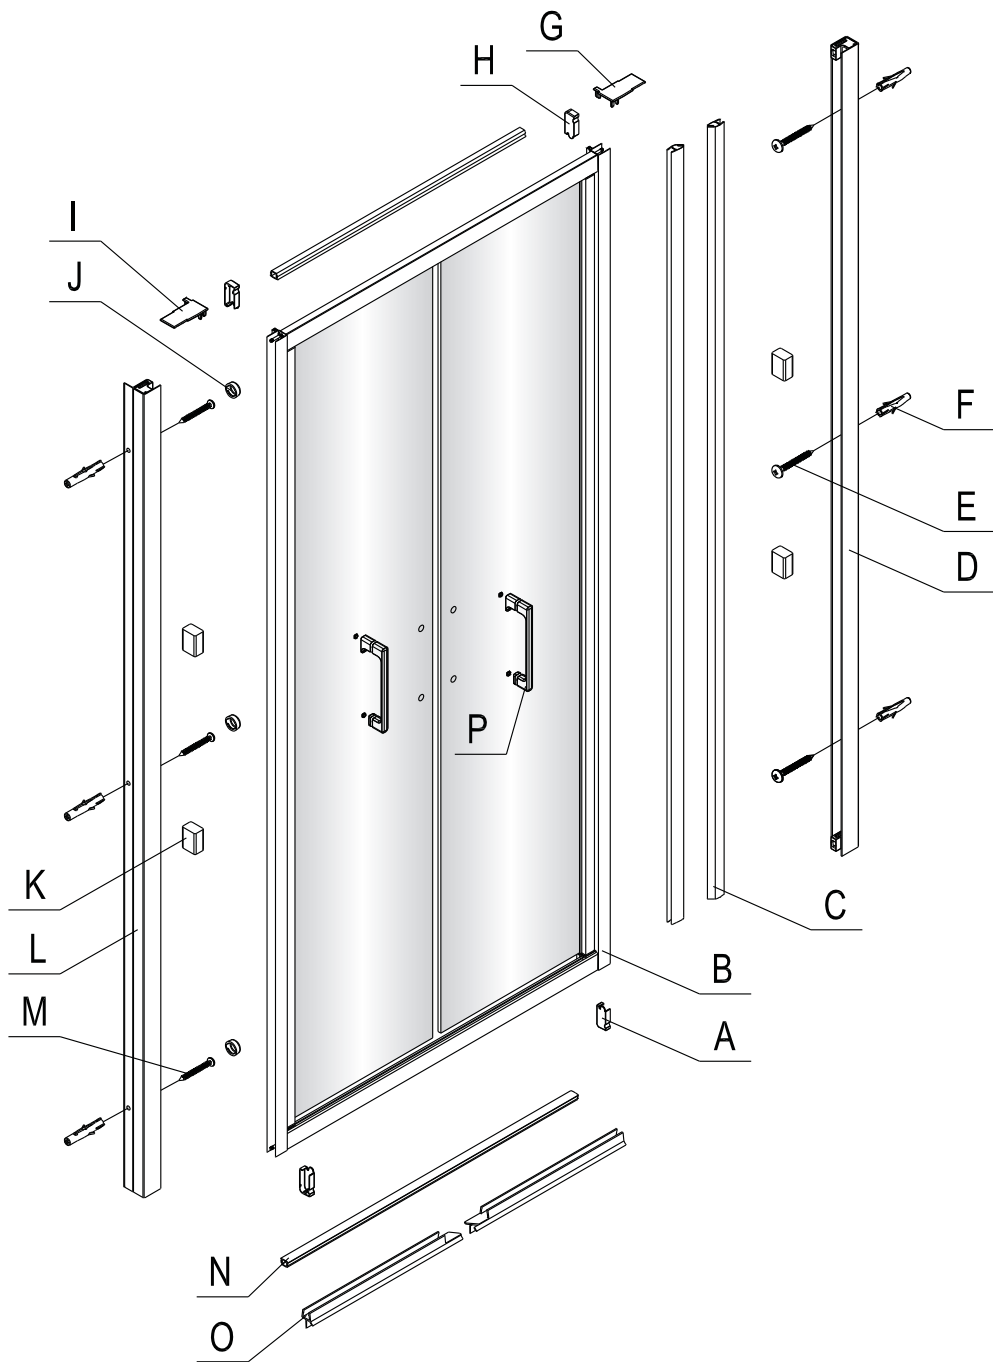

Instalační návod
Inštalacný návod
Mounting Instruction
Montageanleitung
Инструкция по установке

SIKOTEXL80CRT
SIKOTEXL90CRT
SIKOTEXL100CRT

A 2X 	B 1X 	C 2X 	D 1X 	E 3X ST4X40 $\varnothing 6.0\text{mm}$ 	F 6X 	G 1X 	H 2X 	I 1X 	J 3X
K 4X 	L 1X 	M 3X ST4X40 $\varnothing 6.7\text{mm}$ 	N 2X 	O 2X 	P 2X 				

①

②

3

	A(mm)
SIKOTEXL80CRT	770~810
SIKOTEXL90CRT	870~910
SIKOTEXL100CRT	970~1010

Poznámka: Vnitřní strana koutu - Easy Clean

4

5

6

7

8

9

10

11

Instalační návod
Inštalacný návod
Mounting Instruction
Montageanleitung
Инструкция по установке

SIKOSTENATEXD80
SIKOSTENATEXD90
SIKOSTENATEXD100

	A(mm)
SIKOTEXP80CRT / SIKOTEXL80CRT	771~791
SIKOTEXP90CRT / SIKOTEXL90CRT	871~891
SIKOTEXP100CRT / SIKOTEXL100CRT	971~991
SIKOTEXD100CRT	971~991

	B(mm)
SIKOSTENATEXD80	769~789
SIKOSTENATEXD90	869~889
SIKOSTENATEXD100	969~989

SIKOTEXD120CRT	1171~1191
SIKOTEXD140CRT	1371~1391

Poznámka: Vnitřní strana koutu
- Easy Clean

2

3

④