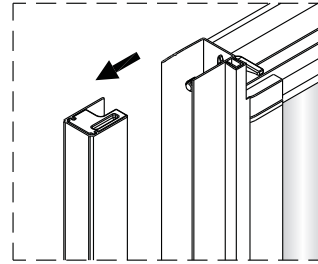

Instalační návod
Inštalacný návod
Mounting Instruction
Montageanleitung
Инструкция по установке

SIKOTEXL80CRT
SIKOTEXL90CRT
SIKOTEXL100CRT

A 2X 	B 1X 	C 2X 	D 1X 	E 3X ST4X40 $\varnothing 6.0\text{mm}$ 	F 6X 	G 1X 	H 2X 	I 1X 	J 3X
K 4X 	L 1X 	M 3X ST4X40 $\varnothing 6.7\text{mm}$ 	N 2X 	O 2X 	P 2X 				

①

②

3

	A(mm)
SIKOTEXL80CRT	770~810
SIKOTEXL90CRT	870~910
SIKOTEXL100CRT	970~1010

Poznámka: Vnitřní strana koutu - Easy Clean

4

5

6

	B(mm)
SIKOSTENATEXD80	769~789
SIKOSTENATEXD90	869~889
SIKOSTENATEXD100	969~989

SIKOTEXD120CRT	1171~1191
SIKOTEXD140CRT	1371~1391

Poznámka: Vnitřní strana koutu
- Easy Clean

2

3

④