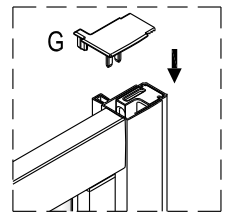

7

8

9

10

11

Instalační návod
Inštalacný návod
Mounting Instruction
Montageanleitung
Инструкция по установке

SIKOSTENATEXD80
SIKOSTENATEXD90
SIKOSTENATEXD100

	A(mm)
SIKOTEXP80CRT / SIKOTEXL80CRT	771~791
SIKOTEXP90CRT / SIKOTEXL90CRT	871~891
SIKOTEXP100CRT / SIKOTEXL100CRT	971~991
SIKOTEXD100CRT	971~991

	B(mm)
SIKOSTENATEXD80	769~789
SIKOSTENATEXD90	869~889
SIKOSTENATEXD100	969~989

SIKOTEXD120CRT	1171~1191
SIKOTEXD140CRT	1371~1391

Poznámka: Vnitřní strana koutu
- Easy Clean

2

3

④