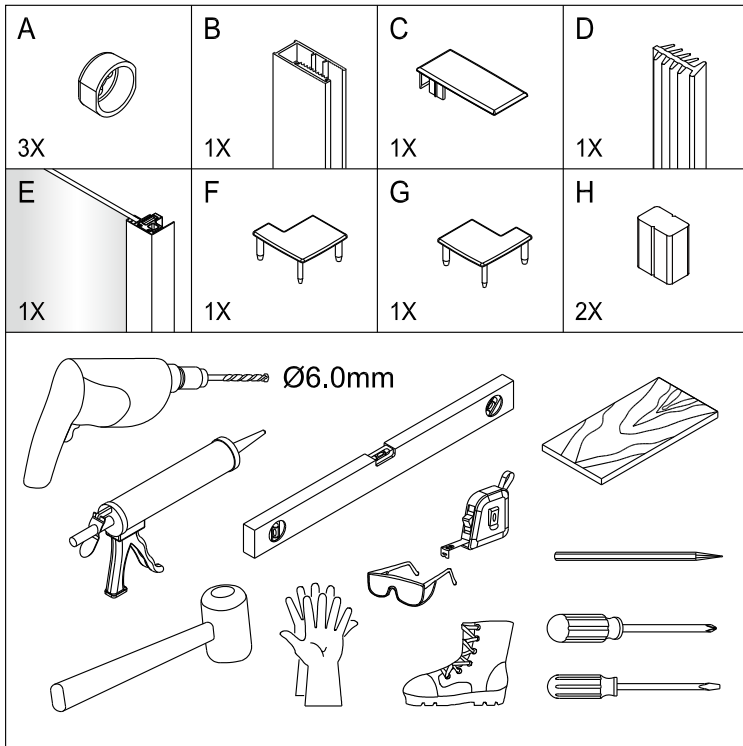

①

②

3

	A(mm)
SIKOTEXL80CRT	770~810
SIKOTEXL90CRT	870~910
SIKOTEXL100CRT	970~1010

Poznámka: Vnitřní strana koutu - Easy Clean

4

5

6

7

8

9

10

11

Instalační návod
Inštalacný návod
Mounting Instruction
Montageanleitung
Инструкция по установке

SIKOSTENATEXD80
SIKOSTENATEXD90
SIKOSTENATEXD100

	A(mm)
SIKOTEXP80CRT / SIKOTEXL80CRT	771~791
SIKOTEXP90CRT / SIKOTEXL90CRT	871~891
SIKOTEXP100CRT / SIKOTEXL100CRT	971~991
SIKOTEXD100CRT	971~991

	B(mm)
SIKOSTENATEXD80	769~789
SIKOSTENATEXD90	869~889
SIKOSTENATEXD100	969~989

SIKOTEXD120CRT	1171~1191
SIKOTEXD140CRT	1371~1391

Poznámka: Vnitřní strana koutu
- Easy Clean

2

3

④