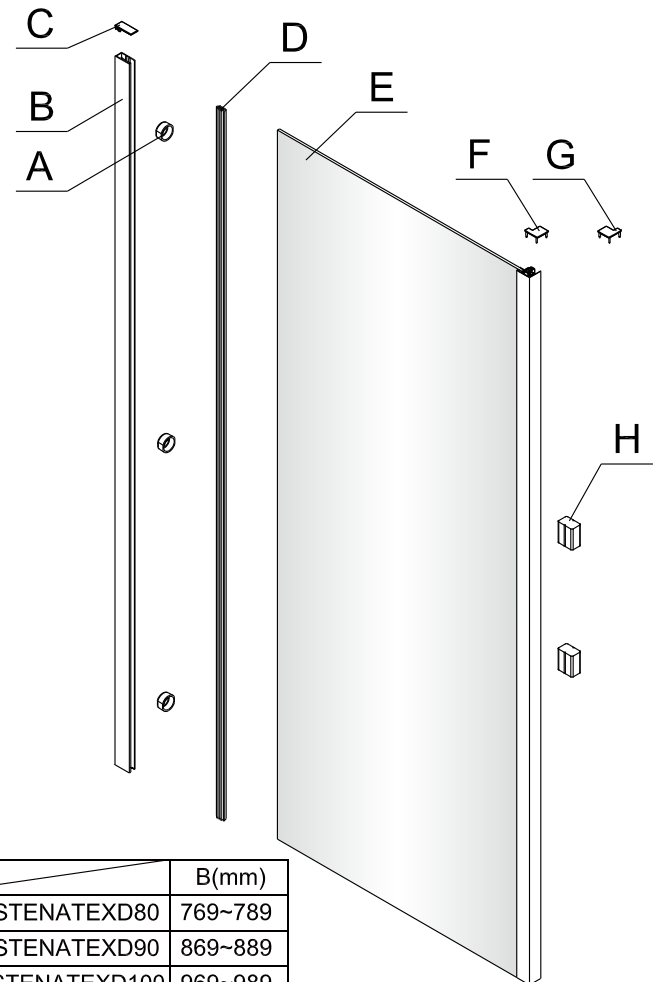

①

②

3

	A(mm)
SIKOTEXL80CRT	770~810
SIKOTEXL90CRT	870~910
SIKOTEXL100CRT	970~1010

Poznámka: Vnitřní strana koutu - Easy Clean

4

5

6

7

8

9

10

11

Instalační návod
Inštalacný návod
Mounting Instruction
Montageanleitung
Инструкция по установке

SIKOSTENATEXD80
SIKOSTENATEXD90
SIKOSTENATEXD100

	A(mm)
SIKOTEXP80CRT / SIKOTEXL80CRT	771~791
SIKOTEXP90CRT / SIKOTEXL90CRT	871~891
SIKOTEXP100CRT / SIKOTEXL100CRT	971~991
SIKOTEXD100CRT	971~991

	B(mm)
SIKOSTENATEXD80	769~789
SIKOSTENATEXD90	869~889
SIKOSTENATEXD100	969~989

SIKOTEXD120CRT	1171~1191
SIKOTEXD140CRT	1371~1391

Poznámka: Vnitřní strana koutu
- Easy Clean

2

3

④