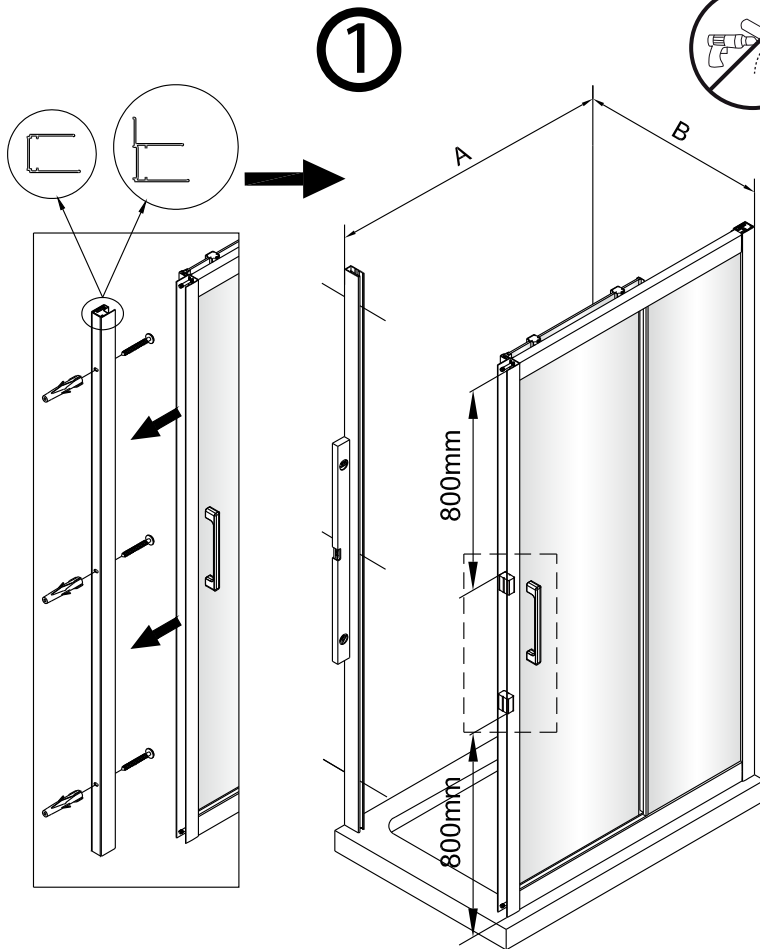

①

②

3

	A(mm)
SIKOTEXL80CRT	770~810
SIKOTEXL90CRT	870~910
SIKOTEXL100CRT	970~1010

Poznámka: Vnitřní strana koutu - Easy Clean

4

5

6

7

8

9

10

11

Instalační návod
Inštalacný návod
Mounting Instruction
Montageanleitung
Инструкция по установке

SIKOSTENATEXD80
SIKOSTENATEXD90
SIKOSTENATEXD100

	A(mm)
SIKOTEXP80CRT / SIKOTEXL80CRT	771~791
SIKOTEXP90CRT / SIKOTEXL90CRT	871~891
SIKOTEXP100CRT / SIKOTEXL100CRT	971~991
SIKOTEXD100CRT	971~991

	B(mm)
SIKOSTENATEXD80	769~789
SIKOSTENATEXD90	869~889
SIKOSTENATEXD100	969~989

SIKOTEXD120CRT	1171~1191
SIKOTEXD140CRT	1371~1391

Poznámka: Vnitřní strana koutu
- Easy Clean

2

3

④