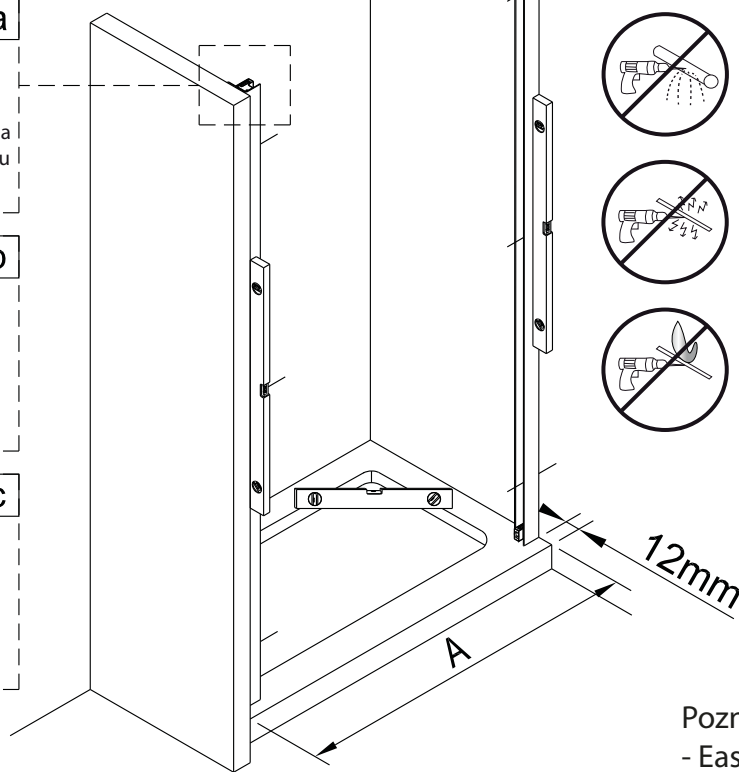

Instalační návod
Inštalacný návod
Mounting Instruction
Montageanleitung
Инструкция по установке

SIKOTEXL80CRT
SIKOTEXL90CRT
SIKOTEXL100CRT

A 2X 	B 1X 	C 2X 	D 1X 	E 3X ST4X40 $\varnothing 6.0\text{mm}$ 	F 6X 	G 1X 	H 2X 	I 1X 	J 3X
K 4X 	L 1X 	M 3X ST4X40 $\varnothing 6.7\text{mm}$ 	N 2X 	O 2X 	P 2X 				

①

②

3

	A(mm)
SIKOTEXL80CRT	770~810
SIKOTEXL90CRT	870~910
SIKOTEXL100CRT	970~1010

Poznámka: Vnitřní strana koutu - Easy Clean

4

5

6

7

8

9

10

11

Instalační návod
Inštalacný návod
Mounting Instruction
Montageanleitung
Инструкция по установке

SIKOSTENATEXD80
SIKOSTENATEXD90
SIKOSTENATEXD100

	A(mm)
SIKOTEXP80CRT / SIKOTEXL80CRT	771~791
SIKOTEXP90CRT / SIKOTEXL90CRT	871~891
SIKOTEXP100CRT / SIKOTEXL100CRT	971~991
SIKOTEXD100CRT	971~991

	B(mm)
SIKOSTENATEXD80	769~789
SIKOSTENATEXD90	869~889
SIKOSTENATEXD100	969~989

SIKOTEXD120CRT	1171~1191
SIKOTEXD140CRT	1371~1391

Poznámka: Vnitřní strana koutu
- Easy Clean

2

3

④