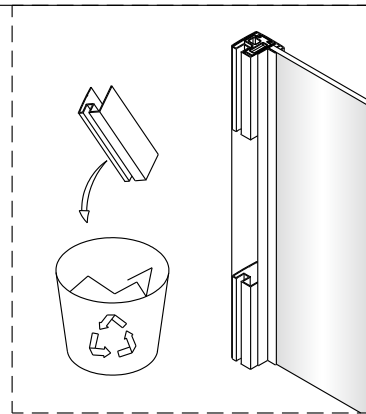

7

8

9

10

11

Instalační návod
Inštalacný návod
Mounting Instruction
Montageanleitung
Инструкция по установке

SIKOSTENATEXD80
SIKOSTENATEXD90
SIKOSTENATEXD100

	A(mm)
SIKOTEXP80CRT / SIKOTEXL80CRT	771~791
SIKOTEXP90CRT / SIKOTEXL90CRT	871~891
SIKOTEXP100CRT / SIKOTEXL100CRT	971~991
SIKOTEXD100CRT	971~991

	B(mm)
SIKOSTENATEXD80	769~789
SIKOSTENATEXD90	869~889
SIKOSTENATEXD100	969~989

SIKOTEXD120CRT	1171~1191
SIKOTEXD140CRT	1371~1391

Poznámka: Vnitřní strana koutu
- Easy Clean

2

3

④