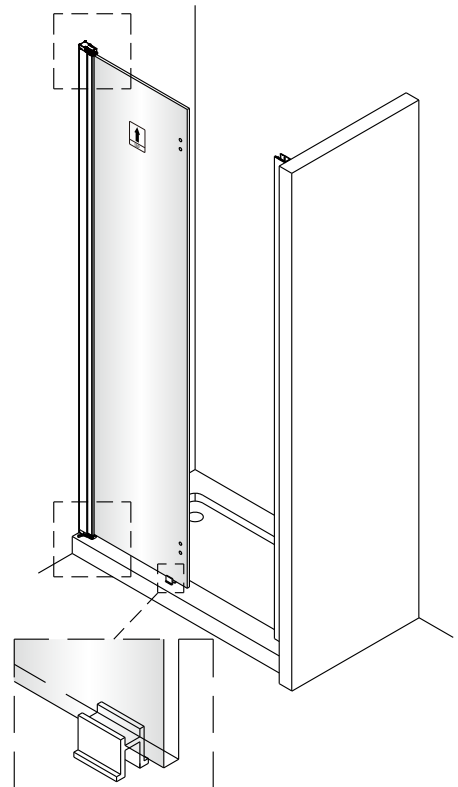

Instalační návod
Inštalacný návod
Mounting Instruction
Montageanleitung
Инструкция по установке

SIKOSK80, SIKOSK90, SIKOSK100
SIKOPROFILSK

1 1X	2 3X ST4X40	3 3X	4 1X	5 1X	6 2X
7 8X	8 1X	9 1X	10 1set	11 1X	12 1X
13 1X	14 1X	15 1X	16 1X	17 1X	18 2X
19 1X 4mm	20 1X 3mm				

2 3X ST4X40	3 3X	21 1X
22 1X	23 1X	24 1X
25 1X	26 1X	27 1X

Poznámka: Vnitřní strana koutu
- Easy Clean

3

4

7

8