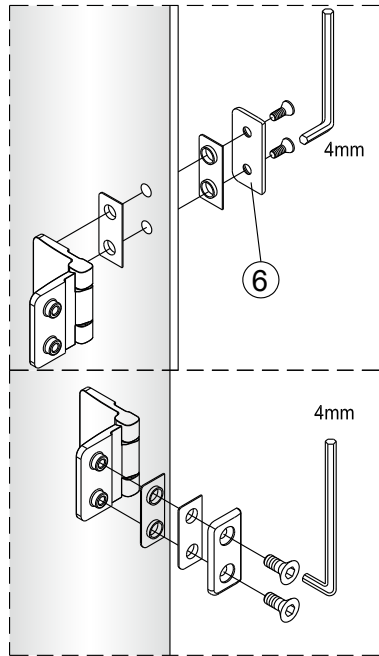

Instalační návod
Inštalacný návod
Mounting Instruction
Montageanleitung
Инструкция по установке

SIKOSK80, SIKOSK90, SIKOSK100
SIKOPROFILSK

1 1X	2 3X ST4X40	3 3X	4 1X	5 1X	6 2X
7 8X	8 1X	9 1X	10 1set	11 1X	12 1X
13 1X	14 1X	15 1X	16 1X	17 1X	18 2X
19 1X 4mm	20 1X 3mm				

2 3X ST4X40	3 3X	21 1X
22 1X	23 1X	24 1X
25 1X	26 1X	27 1X

Poznámka: Vnitřní strana koutu
- Easy Clean

3

4

7

8