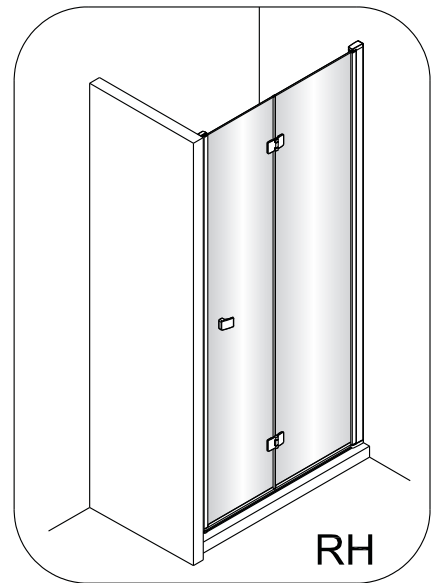

Instalační návod
Inštalacný návod
Mounting Instruction
Montageanleitung
Инструкция по установке

SIKOSK80, SIKOSK90, SIKOSK100
SIKOPROFILSK

1 1X	2 3X ST4X40	3 3X	4 1X	5 1X	6 2X
7 8X	8 1X	9 1X	10 1set	11 1X	12 1X
13 1X	14 1X	15 1X	16 1X	17 1X	18 2X
19 1X 4mm	20 1X 3mm				

2 3X ST4X40	3 3X	21 1X
22 1X	23 1X	24 1X
25 1X	26 1X	27 1X

Poznámka: Vnitřní strana koutu
- Easy Clean

3

4

7

8