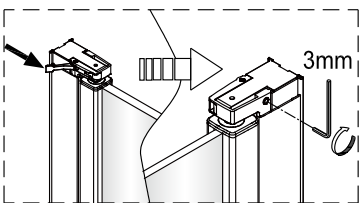

Instalační návod
Inštalacný návod
Mounting Instruction
Montageanleitung
Инструкция по установке

SIKOSK80, SIKOSK90, SIKOSK100
SIKOPROFILSK

1 1X	2 3X ST4X40	3 3X	4 1X	5 1X	6 2X
7 8X	8 1X	9 1X	10 1set	11 1X	12 1X
13 1X	14 1X	15 1X	16 1X	17 1X	18 2X
19 1X 4mm	20 1X 3mm				

2 3X ST4X40	3 3X	21 1X
22 1X	23 1X	24 1X
25 1X	26 1X	27 1X

Poznámka: Vnitřní strana koutu
- Easy Clean

3

4

7

8