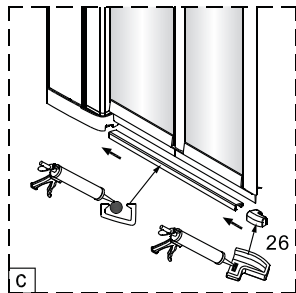

2 3X ST4X40	3 3X	21 1X
22 1X	23 1X	24 1X
25 1X	26 1X	27 1X

Poznámka: Vnitřní strana koutu
- Easy Clean

3

4

7

8