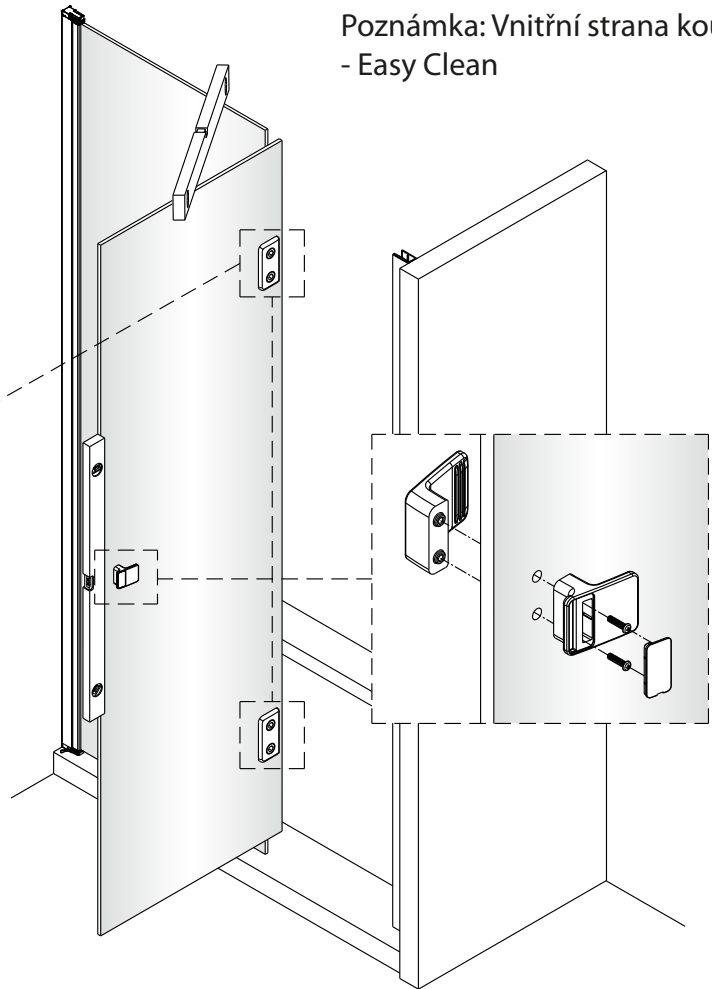

Instalační návod
Inštalacný návod
Mounting Instruction
Montageanleitung
Инструкция по установке

SIKOSK80, SIKOSK90, SIKOSK100
SIKOPROFILSK

1 1X	2 3X ST4X40	3 3X	4 1X	5 1X	6 2X
7 8X	8 1X	9 1X	10 1set	11 1X	12 1X
13 1X	14 1X	15 1X	16 1X	17 1X	18 2X
19 1X 4mm	20 1X 3mm				

2 3X ST4X40	3 3X	21 1X
22 1X	23 1X	24 1X
25 1X	26 1X	27 1X

Poznámka: Vnitřní strana koutu
- Easy Clean

3

4

7

8