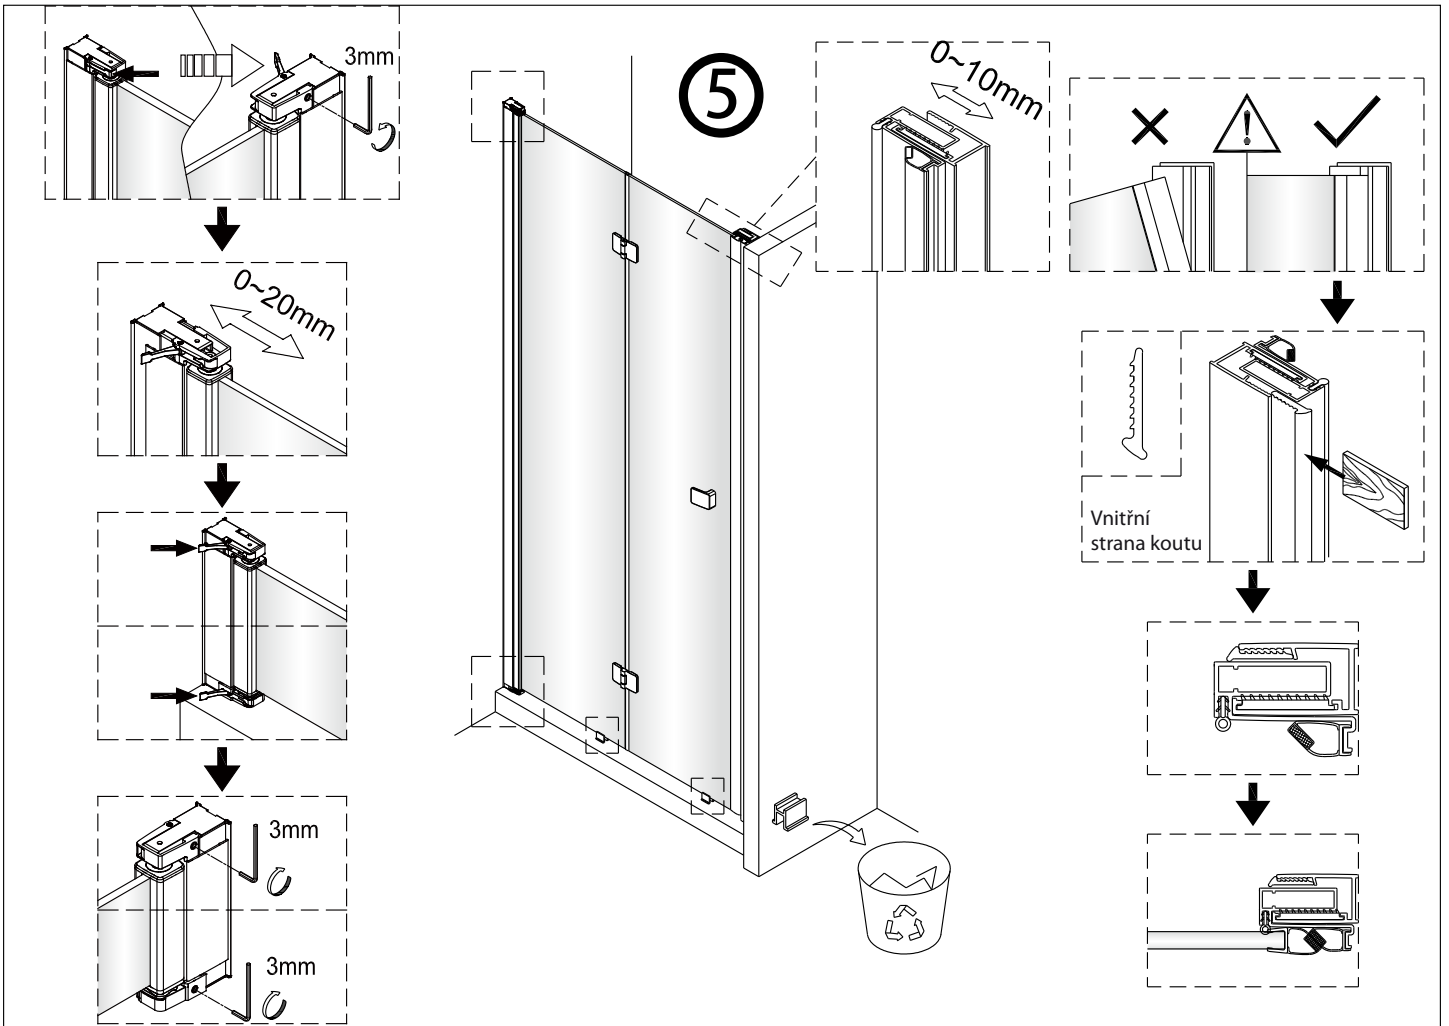

2 3X ST4X40	3 3X	21 1X
22 1X	23 1X	24 1X
25 1X	26 1X	27 1X

Poznámka: Vnitřní strana koutu
- Easy Clean

3

4

7

8