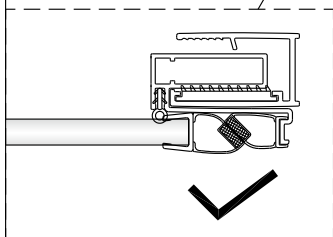

Instalační návod
Inštalacný návod
Mounting Instruction
Montageanleitung
Инструкция по установке

SIKOSK80, SIKOSK90, SIKOSK100
SIKOPROFILSK

1 1X	2 3X ST4X40	3 3X	4 1X	5 1X	6 2X
7 8X	8 1X	9 1X	10 1set	11 1X	12 1X
13 1X	14 1X	15 1X	16 1X	17 1X	18 2X
19 1X 4mm	20 1X 3mm				

2 3X ST4X40	3 3X	21 1X
22 1X	23 1X	24 1X
25 1X	26 1X	27 1X

Poznámka: Vnitřní strana koutu
- Easy Clean

3

4

7

8