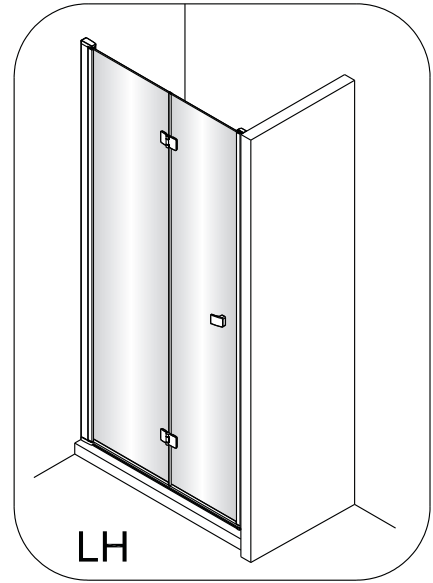

Instalační návod
Inštalacný návod
Mounting Instruction
Montageanleitung
Инструкция по установке

SIKOSK80, SIKOSK90, SIKOSK100
SIKOPROFILSK

1 1X	2 3X ST4X40	3 3X	4 1X	5 1X	6 2X
7 8X	8 1X	9 1X	10 1set	11 1X	12 1X
13 1X	14 1X	15 1X	16 1X	17 1X	18 2X
19 1X 4mm	20 1X 3mm				

2 3X ST4X40	3 3X	21 1X
22 1X	23 1X	24 1X
25 1X	26 1X	27 1X

Poznámka: Vnitřní strana koutu
- Easy Clean

3

4

7

8