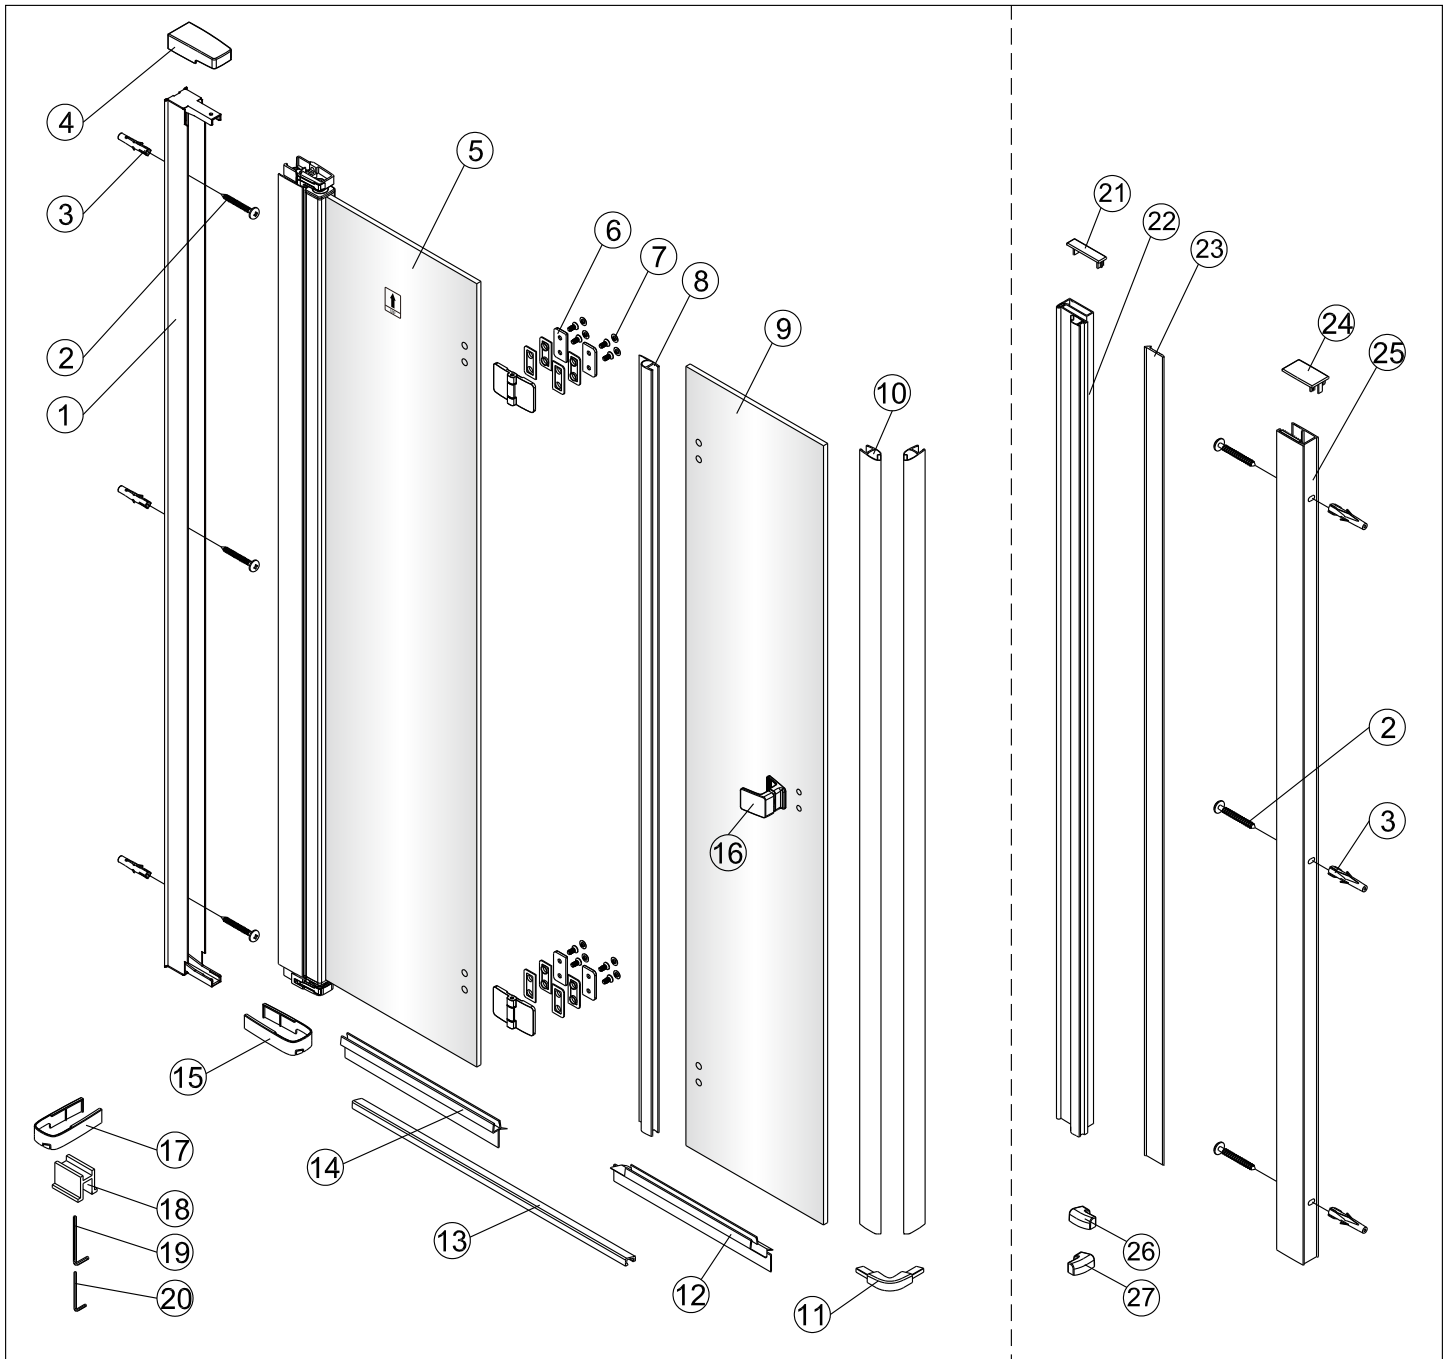

Instalační návod
Inštalacný návod
Mounting Instruction
Montageanleitung
Инструкция по установке

SIKOSK80, SIKOSK90, SIKOSK100
SIKOPROFILSK

1 1X	2 3X ST4X40	3 3X	4 1X	5 1X	6 2X
7 8X	8 1X	9 1X	10 1set	11 1X	12 1X
13 1X	14 1X	15 1X	16 1X	17 1X	18 2X
19 1X 4mm	20 1X 3mm				

2 3X ST4X40	3 3X	21 1X
22 1X	23 1X	24 1X
25 1X	26 1X	27 1X

Poznámka: Vnitřní strana koutu
- Easy Clean

3

4

7

8