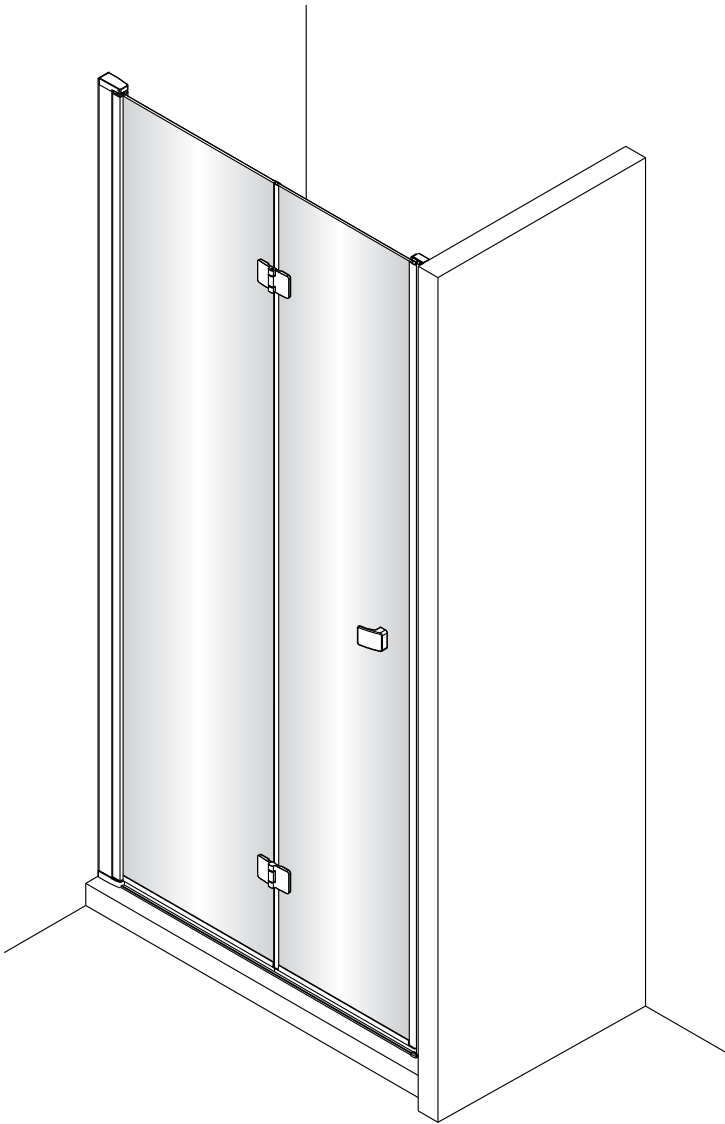

Instalační návod
Inštalacný návod
Mounting Instruction
Montageanleitung
Инструкция по установке

SIKOSK80, SIKOSK90, SIKOSK100
SIKOPROFILSK

1 1X	2 3X ST4X40	3 3X	4 1X	5 1X	6 2X
7 8X	8 1X	9 1X	10 1set	11 1X	12 1X
13 1X	14 1X	15 1X	16 1X	17 1X	18 2X
19 1X 4mm	20 1X 3mm				

2 3X ST4X40	3 3X	21 1X
22 1X	23 1X	24 1X
25 1X	26 1X	27 1X

Poznámka: Vnitřní strana koutu
- Easy Clean

3

4

7

8