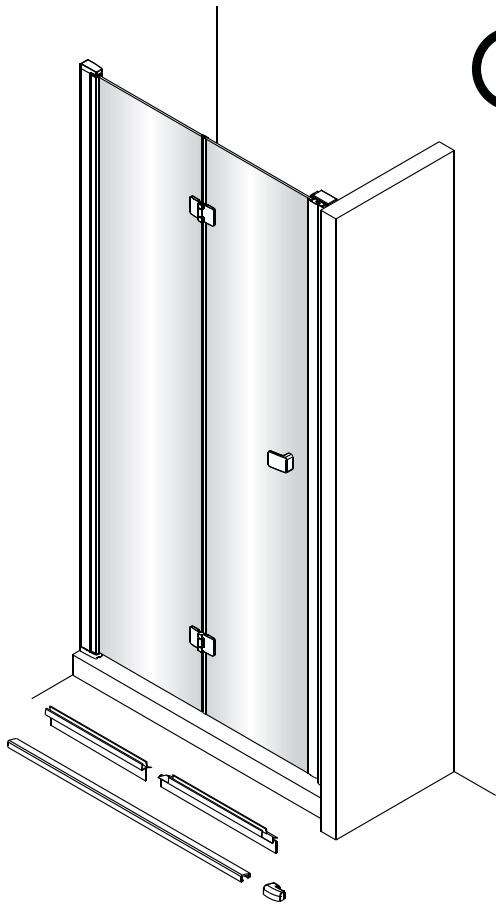

Instalační návod
Inštalacný návod
Mounting Instruction
Montageanleitung
Инструкция по установке

SIKOSK80, SIKOSK90, SIKOSK100
SIKOPROFILSK

1 1X	2 3X ST4X40	3 3X	4 1X	5 1X	6 2X
7 8X	8 1X	9 1X	10 1set	11 1X	12 1X
13 1X	14 1X	15 1X	16 1X	17 1X	18 2X
19 1X 4mm	20 1X 3mm				

2 3X ST4X40	3 3X	21 1X
22 1X	23 1X	24 1X
25 1X	26 1X	27 1X

Poznámka: Vnitřní strana koutu
- Easy Clean

3

4

7

8