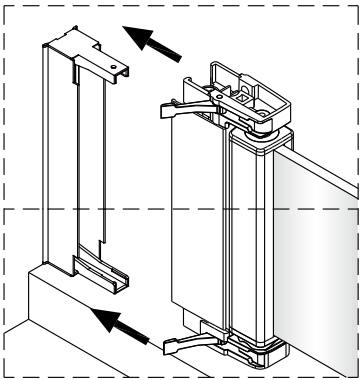

Instalační návod
Inštalacný návod
Mounting Instruction
Montageanleitung
Инструкция по установке

SIKOSK80, SIKOSK90, SIKOSK100
SIKOPROFILSK

1 1X	2 3X ST4X40	3 3X	4 1X	5 1X	6 2X
7 8X	8 1X	9 1X	10 1set	11 1X	12 1X
13 1X	14 1X	15 1X	16 1X	17 1X	18 2X
19 1X 4mm	20 1X 3mm				

2 3X ST4X40	3 3X	21 1X
22 1X	23 1X	24 1X
25 1X	26 1X	27 1X

Poznámka: Vnitřní strana koutu
- Easy Clean

3

4

7

8