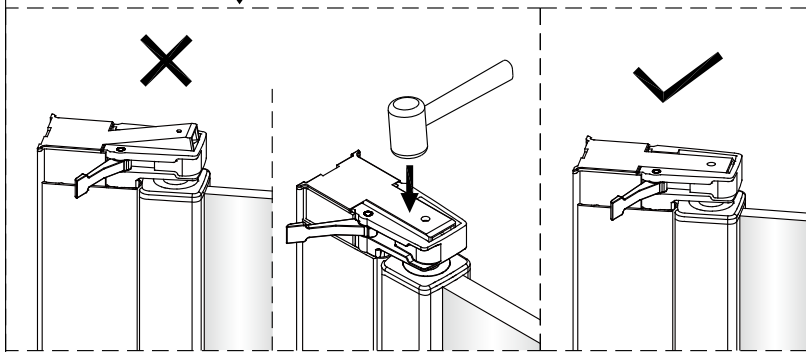

Instalační návod
Inštalacný návod
Mounting Instruction
Montageanleitung
Инструкция по установке

SIKOSK80, SIKOSK90, SIKOSK100
SIKOPROFILSK

1 1X	2 3X ST4X40	3 3X	4 1X	5 1X	6 2X
7 8X	8 1X	9 1X	10 1set	11 1X	12 1X
13 1X	14 1X	15 1X	16 1X	17 1X	18 2X
19 1X 4mm	20 1X 3mm				

2 3X ST4X40	3 3X	21 1X
22 1X	23 1X	24 1X
25 1X	26 1X	27 1X

Poznámka: Vnitřní strana koutu
- Easy Clean

3

4

7

8