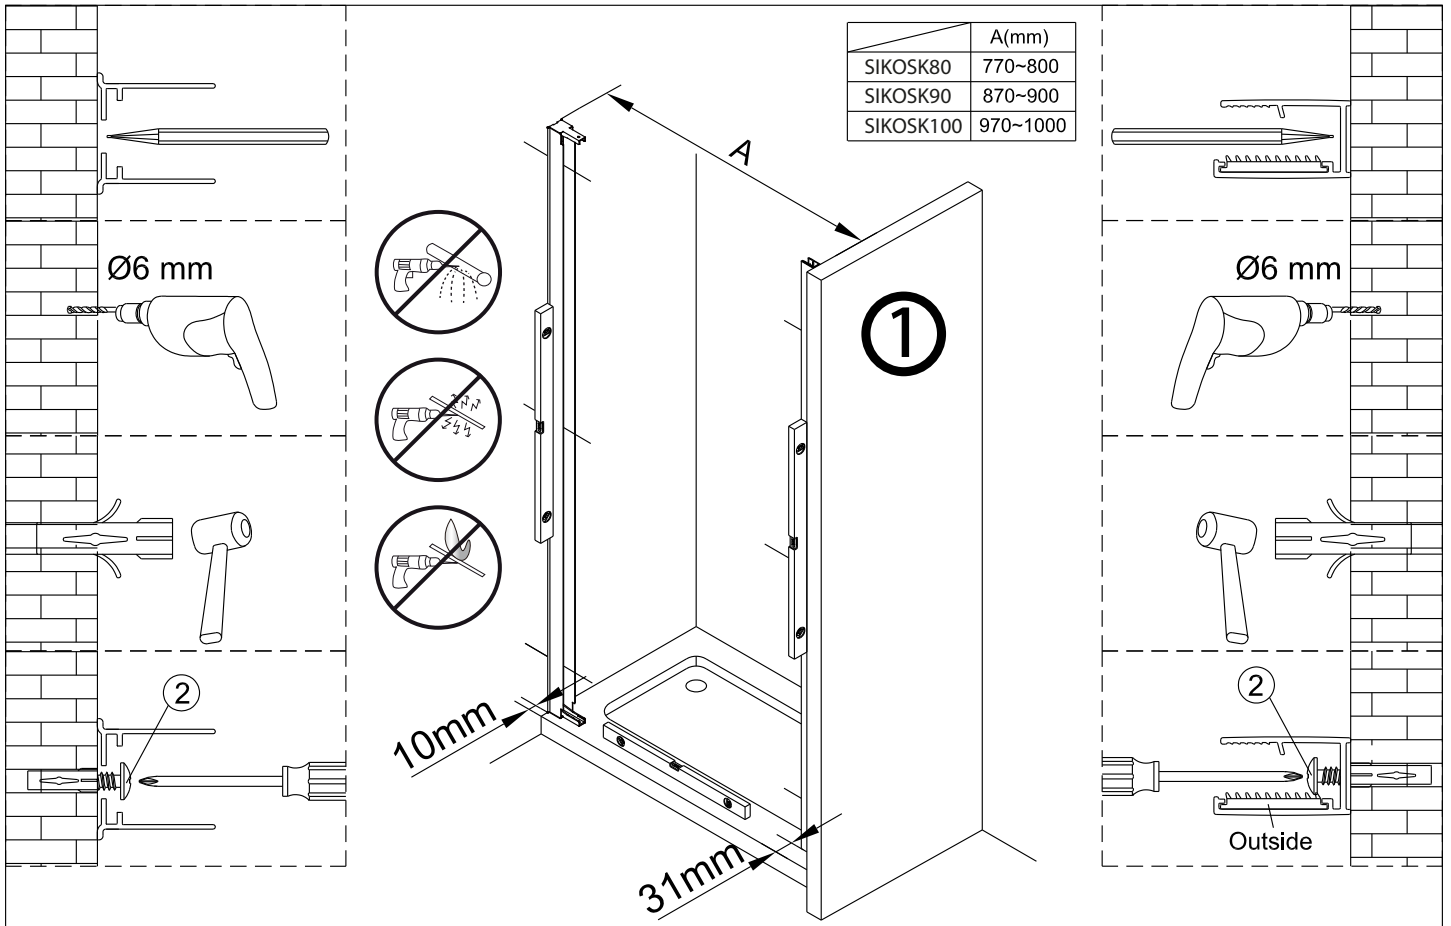

Instalační návod
Inštalacný návod
Mounting Instruction
Montageanleitung
Инструкция по установке

SIKOSK80, SIKOSK90, SIKOSK100
SIKOPROFILSK

1 1X	2 3X ST4X40	3 3X	4 1X	5 1X	6 2X
7 8X	8 1X	9 1X	10 1set	11 1X	12 1X
13 1X	14 1X	15 1X	16 1X	17 1X	18 2X
19 1X 4mm	20 1X 3mm				

2 3X ST4X40	3 3X	21 1X
22 1X	23 1X	24 1X
25 1X	26 1X	27 1X

Poznámka: Vnitřní strana koutu
- Easy Clean

3

4

7

8