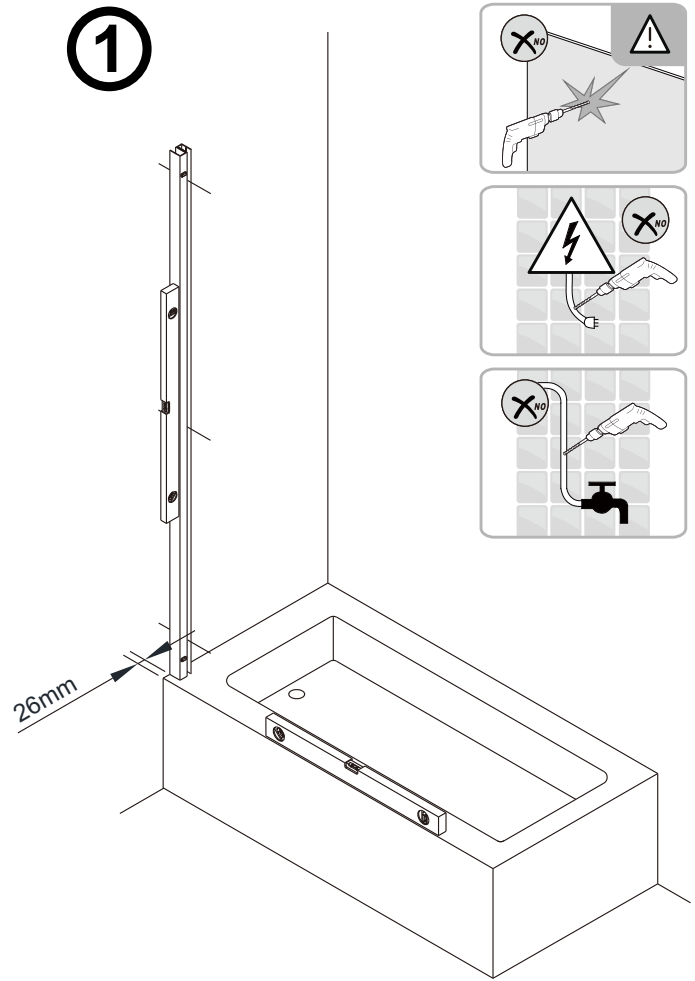

Instalační návod  
Intalacný návod  
Mounting Instruction  
Montageanleitung  
Инструкция по установке

SATWIXMVZ150  
SATWIXMVZ150C

1 x3 ST4X40	2 x5	3 x1	4 x1	5 x1	6 x1	7 x1	8 x2 ST4X40	9 x1	10 x1
11 x1	12 x1	13 x1	14 x1	15 x2	16 x2	17 x2	18 x1	19 x1 M3X8	20 x1
21 x1	22 x1	23 x1	24 x1	25 x1 5mm	26 x1 4mm	27 x1 2.5mm	28 x1 2mm	29 x1 Cleaning Wipe	