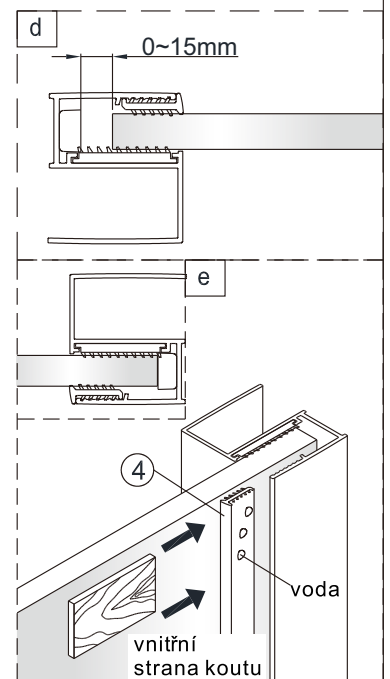

Instalační návod  
Intalacný návod  
Mounting Instruction  
Montageanleitung  
Инструкция по установке

SATWIXMVZ150  
SATWIXMVZ150C

1 x3 ST4X40	2 x5	3 x1	4 x1	5 x1	6 x1	7 x1	8 x2 ST4X40	9 x1	10 x1
11 x1	12 x1	13 x1	14 x1	15 x2	16 x2	17 x2	18 x1	19 x1 M3X8	20 x1
21 x1	22 x1	23 x1	24 x1	25 x1 5mm	26 x1 4mm	27 x1 2.5mm	28 x1 2mm	29 x1 Cleaning Wipe	