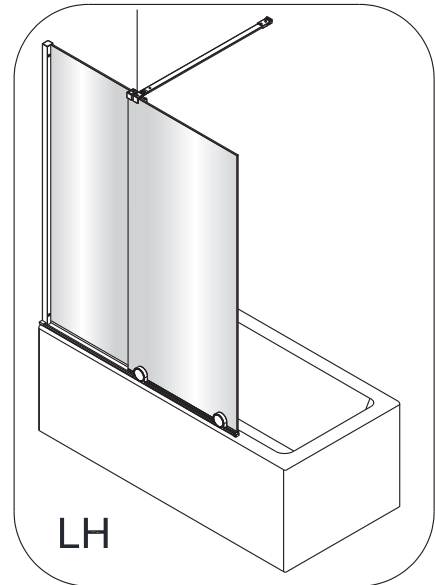

Instalační návod  
Intalacný návod  
Mounting Instruction  
Montageanleitung  
Инструкция по установке

SATWIXMVZ150  
SATWIXMVZ150C

1 x3 ST4X40	2 x5	3 x1	4 x1	5 x1	6 x1	7 x1	8 x2 ST4X40	9 x1	10 x1
11 x1	12 x1	13 x1	14 x1	15 x2	16 x2	17 x2	18 x1	19 x1 M3X8	20 x1
21 x1	22 x1	23 x1	24 x1	25 x1 5mm	26 x1 4mm	27 x1 2.5mm	28 x1 2mm	29 x1 Cleaning Wipe	