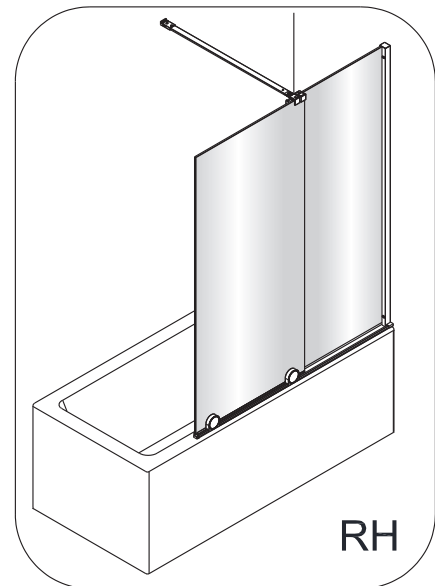

Instalační návod  
Intalacný návod  
Mounting Instruction  
Montageanleitung  
Инструкция по установке

SATWIXMVZ150  
SATWIXMVZ150C

1 x3 ST4X40	2 x5	3 x1	4 x1	5 x1	6 x1	7 x1	8 x2 ST4X40	9 x1	10 x1
11 x1	12 x1	13 x1	14 x1	15 x2	16 x2	17 x2	18 x1	19 x1 M3X8	20 x1
21 x1	22 x1	23 x1	24 x1	25 x1 5mm	26 x1 4mm	27 x1 2.5mm	28 x1 2mm	29 x1 Cleaning Wipe	