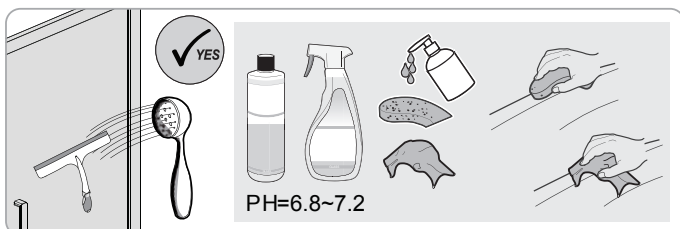

Instalační návod  
Intalacný návod  
Mounting Instruction  
Montageanleitung  
Инструкция по установке

SATWIXMVZ150  
SATWIXMVZ150C

1 x3 ST4X40	2 x5	3 x1	4 x1	5 x1	6 x1	7 x1	8 x2 ST4X40	9 x1	10 x1
11 x1	12 x1	13 x1	14 x1	15 x2	16 x2	17 x2	18 x1	19 x1 M3X8	20 x1
21 x1	22 x1	23 x1	24 x1	25 x1 5mm	26 x1 4mm	27 x1 2.5mm	28 x1 2mm	29 x1 Cleaning Wipe	