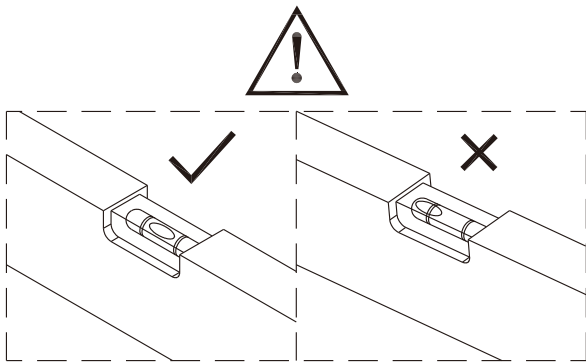

Instalační návod  
Intalacný návod  
Mounting Instruction  
Montageanleitung  
Инструкция по установке

SATWIXMVZ150  
SATWIXMVZ150C

1 x3 ST4X40	2 x5	3 x1	4 x1	5 x1	6 x1	7 x1	8 x2 ST4X40	9 x1	10 x1
11 x1	12 x1	13 x1	14 x1	15 x2	16 x2	17 x2	18 x1	19 x1 M3X8	20 x1
21 x1	22 x1	23 x1	24 x1	25 x1 5mm	26 x1 4mm	27 x1 2.5mm	28 x1 2mm	29 x1 Cleaning Wipe	