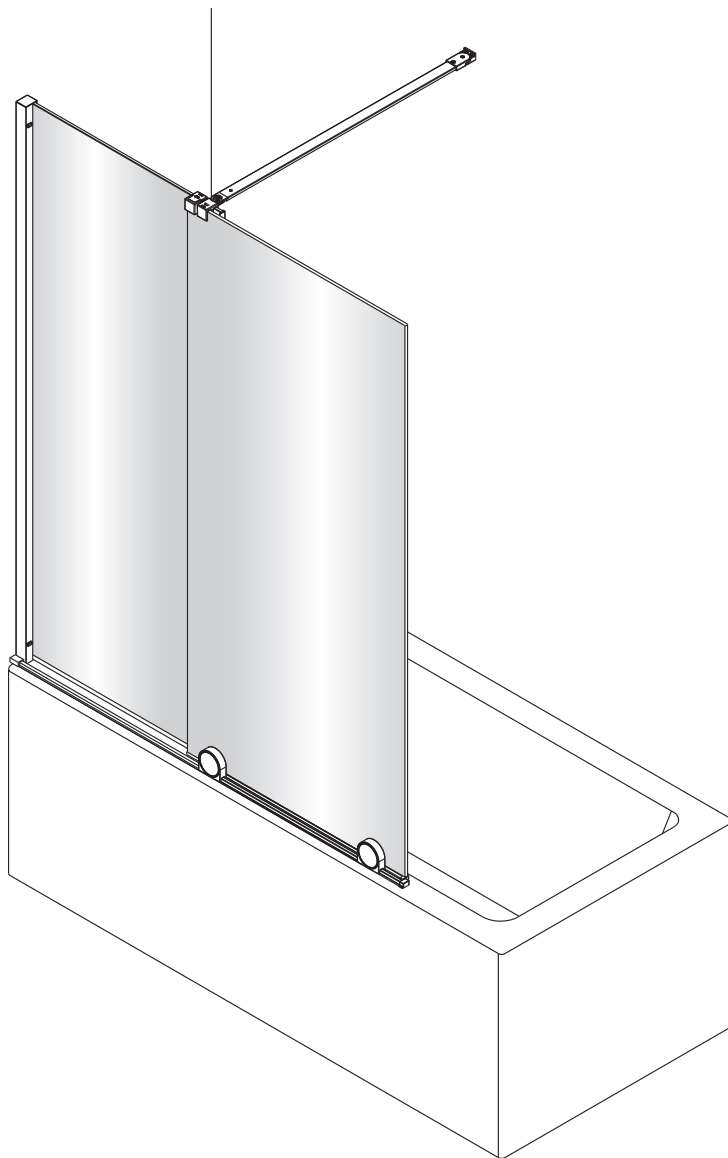

Instalační návod  
Intalacný návod  
Mounting Instruction  
Montageanleitung  
Инструкция по установке

SATWIXMVZ150  
SATWIXMVZ150C

1 x3 ST4X40	2 x5	3 x1	4 x1	5 x1	6 x1	7 x1	8 x2 ST4X40	9 x1	10 x1
11 x1	12 x1	13 x1	14 x1	15 x2	16 x2	17 x2	18 x1	19 x1 M3X8	20 x1
21 x1	22 x1	23 x1	24 x1	25 x1 5mm	26 x1 4mm	27 x1 2.5mm	28 x1 2mm	29 x1 Cleaning Wipe	