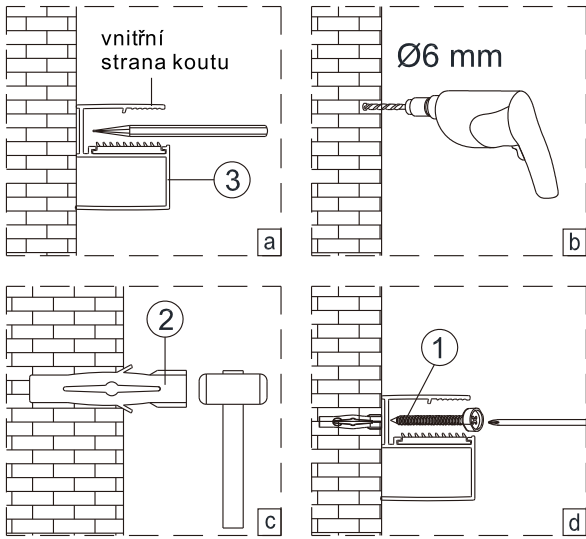

Instalační návod  
Intalacný návod  
Mounting Instruction  
Montageanleitung  
Инструкция по установке

SATWIXMVZ150  
SATWIXMVZ150C

1 x3 ST4X40	2 x5	3 x1	4 x1	5 x1	6 x1	7 x1	8 x2 ST4X40	9 x1	10 x1
11 x1	12 x1	13 x1	14 x1	15 x2	16 x2	17 x2	18 x1	19 x1 M3X8	20 x1
21 x1	22 x1	23 x1	24 x1	25 x1 5mm	26 x1 4mm	27 x1 2.5mm	28 x1 2mm	29 x1 Cleaning Wipe	