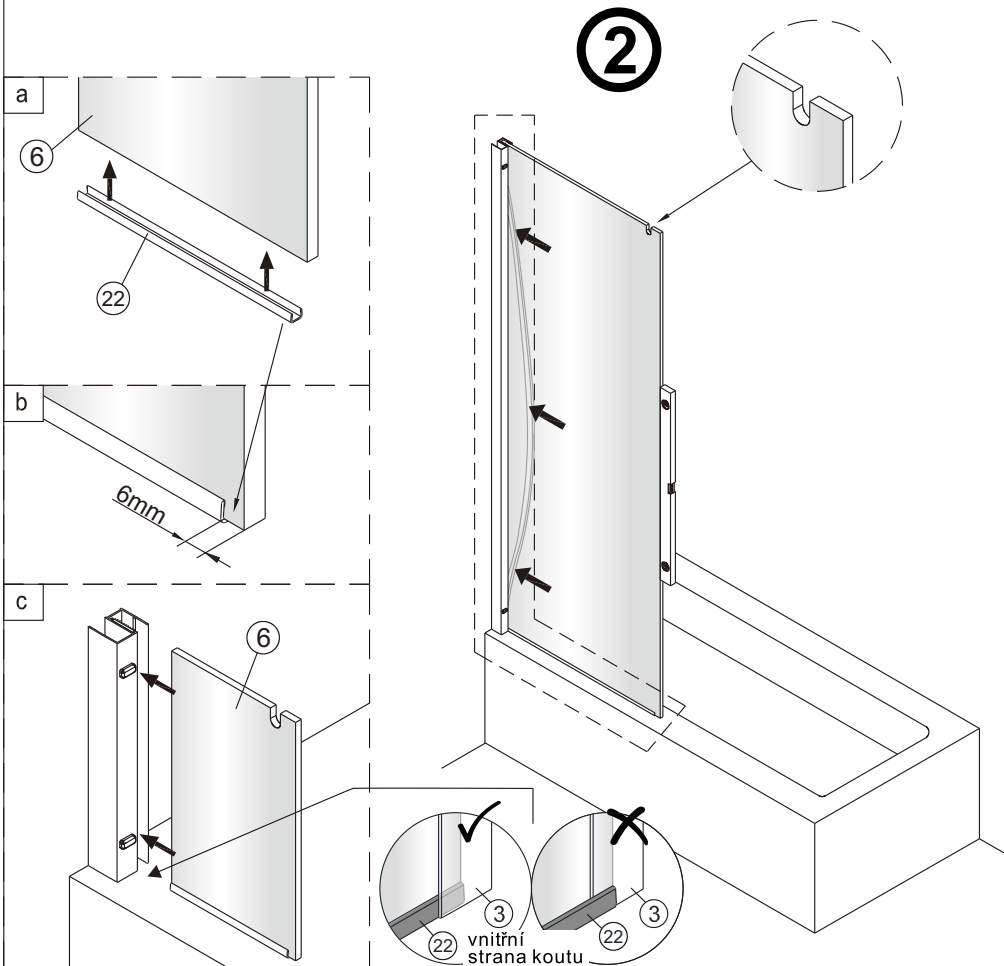

Instalační návod  
Intalacný návod  
Mounting Instruction  
Montageanleitung  
Инструкция по установке

SATWIXMVZ150  
SATWIXMVZ150C

1 x3 ST4X40	2 x5	3 x1	4 x1	5 x1	6 x1	7 x1	8 x2 ST4X40	9 x1	10 x1
11 x1	12 x1	13 x1	14 x1	15 x2	16 x2	17 x2	18 x1	19 x1 M3X8	20 x1
21 x1	22 x1	23 x1	24 x1	25 x1 5mm	26 x1 4mm	27 x1 2.5mm	28 x1 2mm	29 x1 Cleaning Wipe	