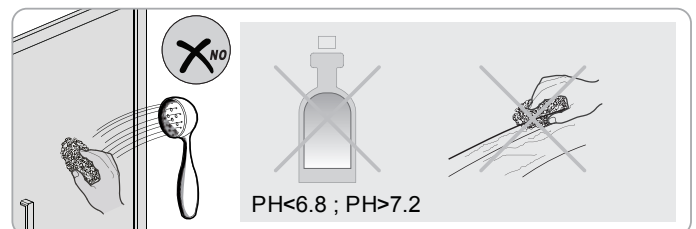

Instalační návod  
Intalacný návod  
Mounting Instruction  
Montageanleitung  
Инструкция по установке

SATWIXMVZ150  
SATWIXMVZ150C

1 x3 ST4X40	2 x5	3 x1	4 x1	5 x1	6 x1	7 x1	8 x2 ST4X40	9 x1	10 x1
11 x1	12 x1	13 x1	14 x1	15 x2	16 x2	17 x2	18 x1	19 x1 M3X8	20 x1
21 x1	22 x1	23 x1	24 x1	25 x1 5mm	26 x1 4mm	27 x1 2.5mm	28 x1 2mm	29 x1 Cleaning Wipe	