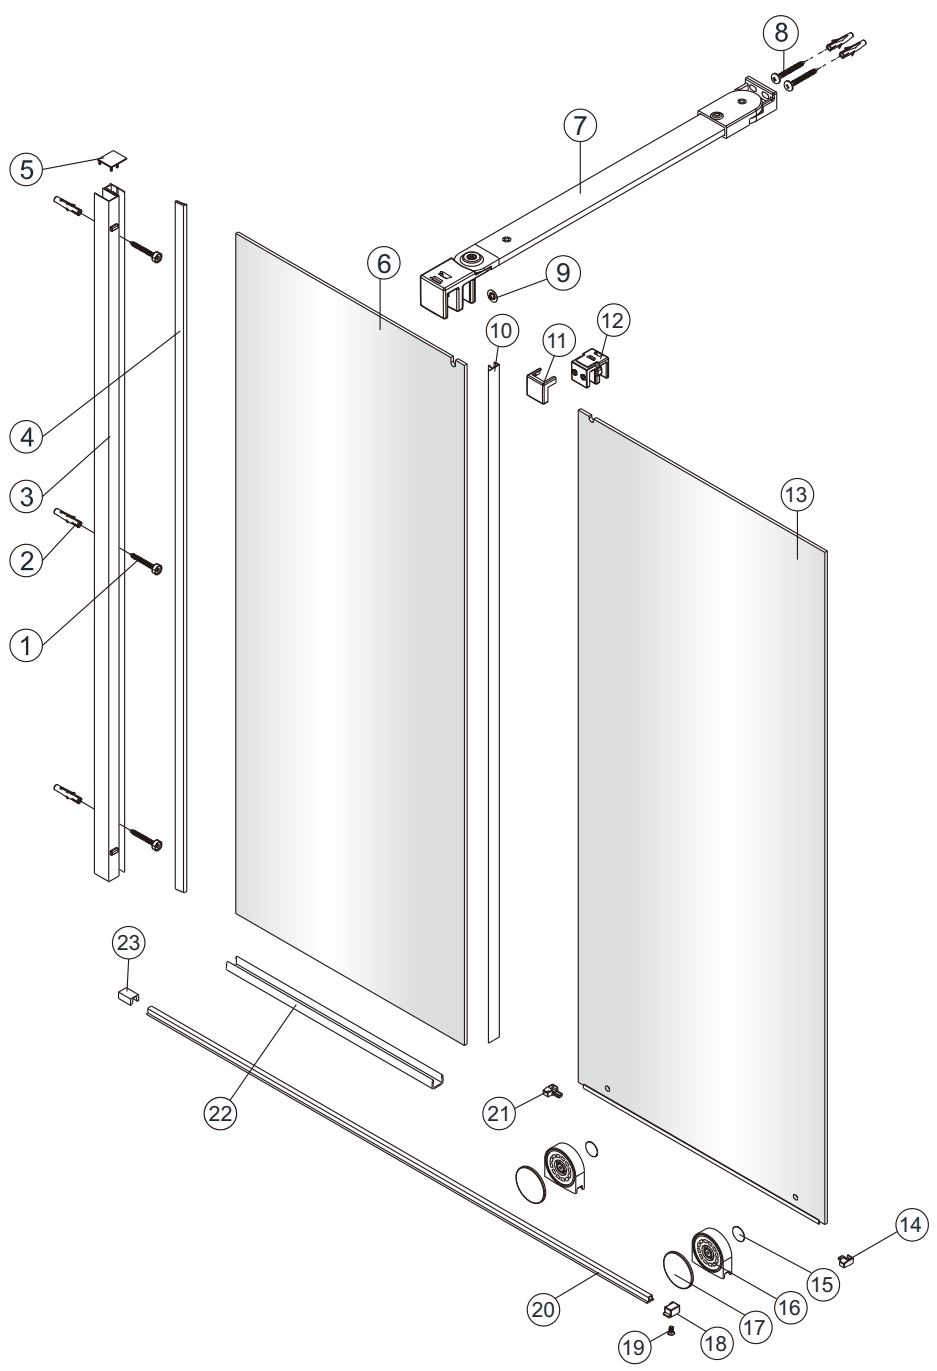

Instalační návod  
Intalacný návod  
Mounting Instruction  
Montageanleitung  
Инструкция по установке

SATWIXMVZ150  
SATWIXMVZ150C

1 x3 ST4X40	2 x5	3 x1	4 x1	5 x1	6 x1	7 x1	8 x2 ST4X40	9 x1	10 x1
11 x1	12 x1	13 x1	14 x1	15 x2	16 x2	17 x2	18 x1	19 x1 M3X8	20 x1
21 x1	22 x1	23 x1	24 x1	25 x1 5mm	26 x1 4mm	27 x1 2.5mm	28 x1 2mm	29 x1 Cleaning Wipe	