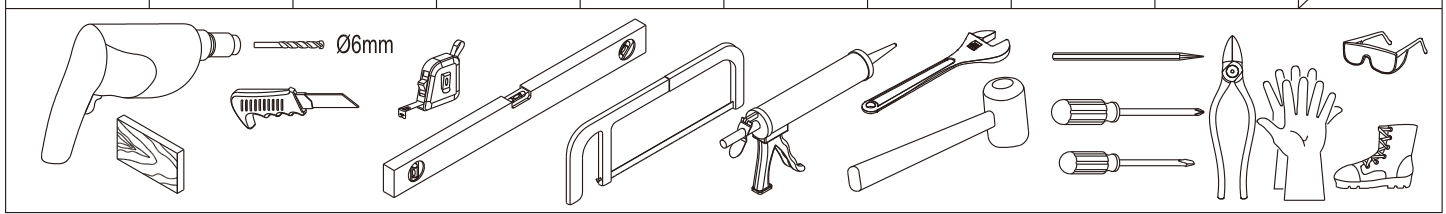

Instalační návod  
Intalacný návod  
Mounting Instruction  
Montageanleitung  
Инструкция по установке

SATWIXMVZ150  
SATWIXMVZ150C

1 x3 ST4X40	2 x5	3 x1	4 x1	5 x1	6 x1	7 x1	8 x2 ST4X40	9 x1	10 x1
11 x1	12 x1	13 x1	14 x1	15 x2	16 x2	17 x2	18 x1	19 x1 M3X8	20 x1
21 x1	22 x1	23 x1	24 x1	25 x1 5mm	26 x1 4mm	27 x1 2.5mm	28 x1 2mm	29 x1 Cleaning Wipe	