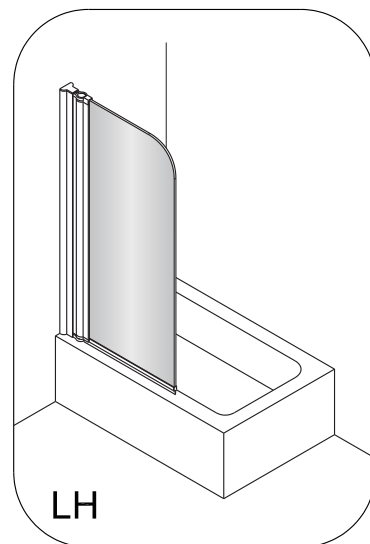

Instalační návod  
Inštalacný návod  
Mounting Instruction  
Montageanleitung  
Инструкция по установке

**SATVZUNIKCRT70**  
**SATVZUNIKCRT75**

## TOOLS REQUIRED

1 x1	2 x1	3 x3 ST4x40	4 x3
5 x1	6 x3 ST3.5x10	7 x3	

2

3

4

5