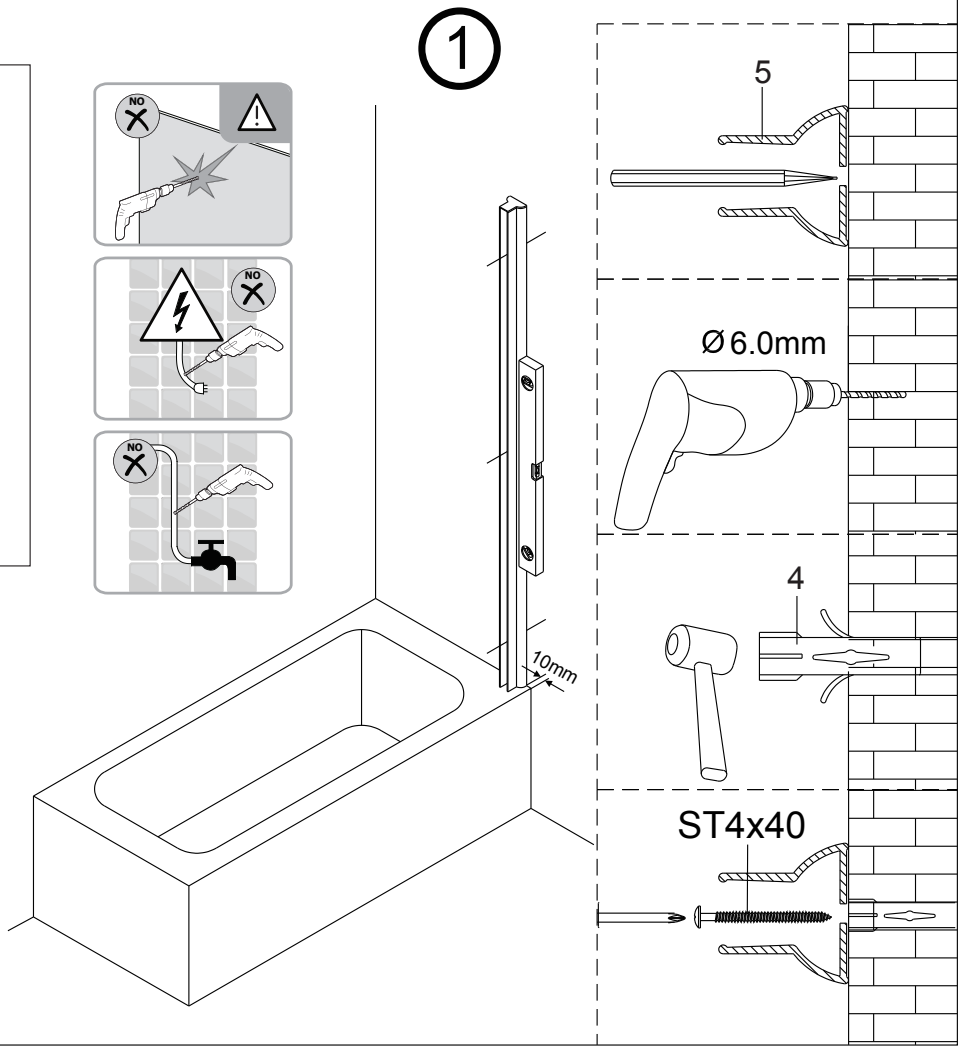

Instalační návod  
Inštalacný návod  
Mounting Instruction  
Montageanleitung  
Инструкция по установке

**SATVZUNIKCRT70**  
**SATVZUNIKCRT75**

## TOOLS REQUIRED

1 x1	2 x1	3 x3 ST4x40	4 x3
5 x1	6 x3 ST3.5x10	7 x3	

2

3

4

5