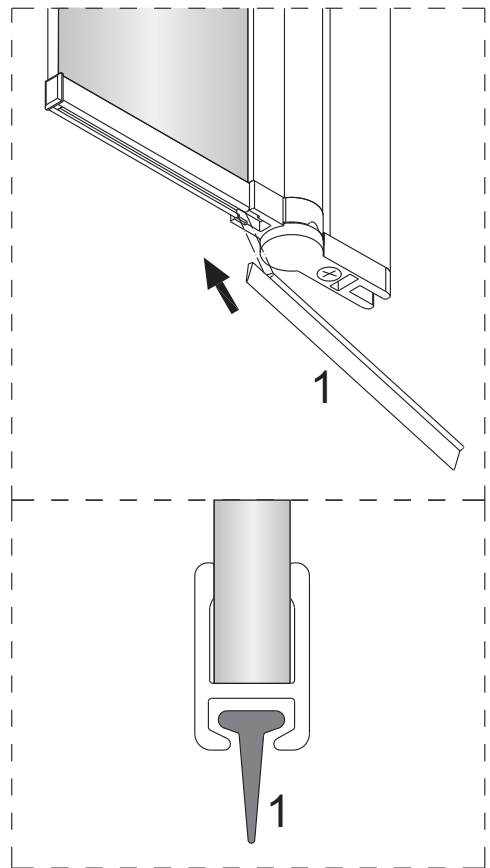

Instalační návod  
Inštalacný návod  
Mounting Instruction  
Montageanleitung  
Инструкция по установке

**SATVZUNIKCRT70**  
**SATVZUNIKCRT75**

## TOOLS REQUIRED

1 x1	2 x1	3 x3 ST4x40	4 x3
5 x1	6 x3 ST3.5x10	7 x3	

2

3

4

5