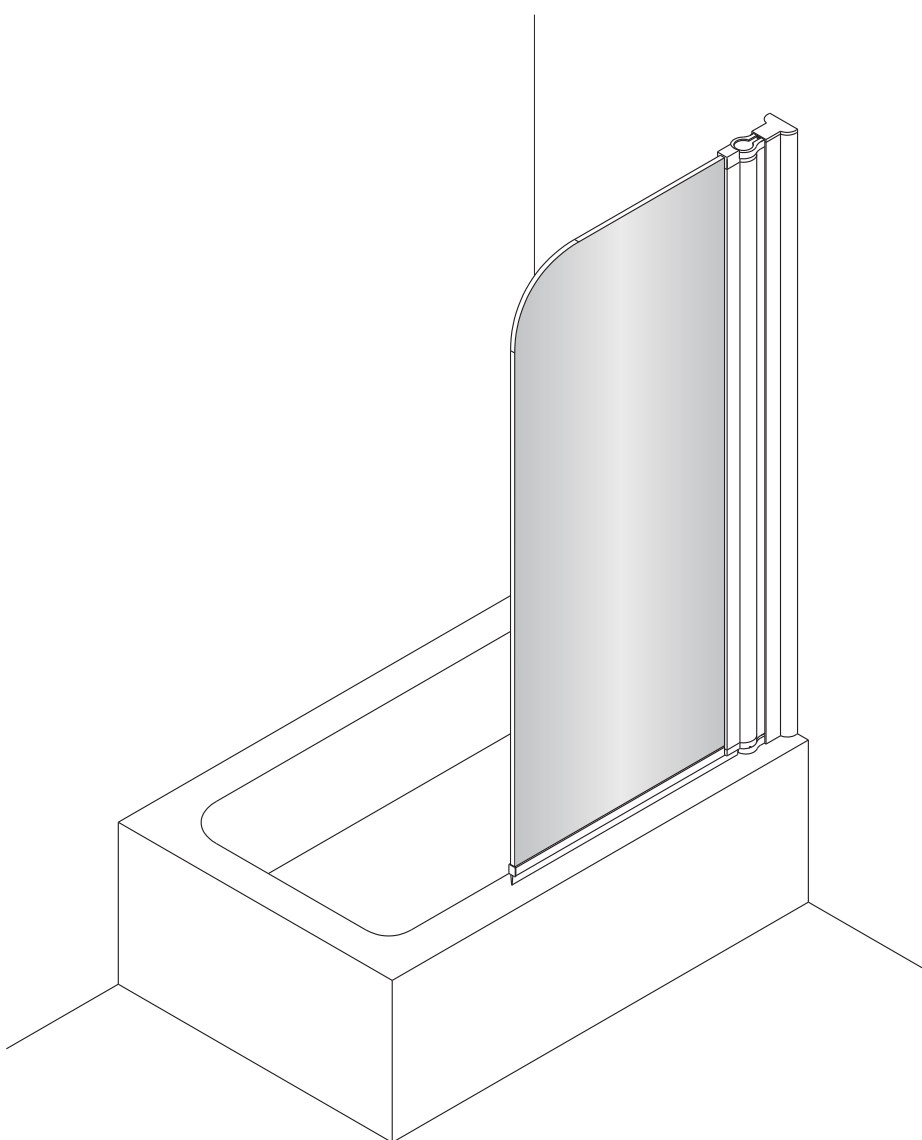

Instalační návod  
Inštalacný návod  
Mounting Instruction  
Montageanleitung  
Инструкция по установке

**SATVZUNIKCRT70**  
**SATVZUNIKCRT75**

## TOOLS REQUIRED

1 x1	2 x1	3 x3 ST4x40	4 x3
5 x1	6 x3 ST3.5x10	7 x3	

2

3

4

5