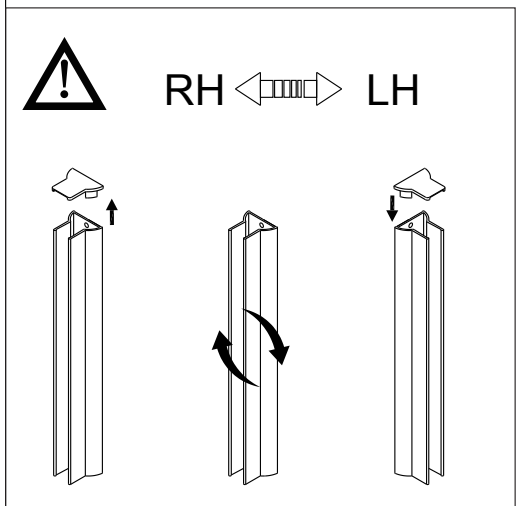

Instalační návod  
Inštalacný návod  
Mounting Instruction  
Montageanleitung  
Инструкция по установке

**SATVZUNIKCRT70**  
**SATVZUNIKCRT75**

## TOOLS REQUIRED

1 x1	2 x1	3 x3 ST4x40	4 x3
5 x1	6 x3 ST3.5x10	7 x3	

2

3

4

5