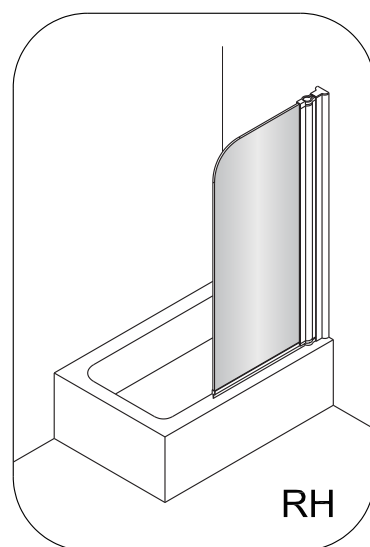

Instalační návod  
Inštalacný návod  
Mounting Instruction  
Montageanleitung  
Инструкция по установке

**SATVZUNIKCRT70**  
**SATVZUNIKCRT75**

## TOOLS REQUIRED

1 x1	2 x1	3 x3 ST4x40	4 x3
5 x1	6 x3 ST3.5x10	7 x3	

2

3

4

5