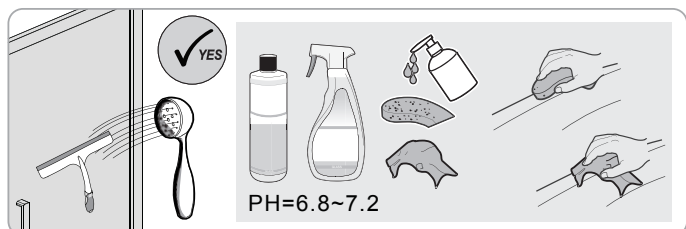

Instalační návod
Inštalacný návod
Mounting Instruction
Montageanleitung
Инструкция по установке

SATVZSK105
SATVZSK105C

<p>1</p>  <p>1X</p>	<p>2</p>  <p>3X ST4X40</p>	<p>3</p>  <p>3X</p>	<p>4</p>  <p>1X</p>	<p>5</p>  <p>1X</p>	<p>6</p>  <p>2X</p>	<p>7</p>  <p>8X</p>	<p>8</p>  <p>1X</p>	<p>9</p>  <p>1X</p>	<p>10</p>  <p>1X</p>
<p>11</p>  <p>1X</p>	<p>12</p>  <p>1X</p>	<p>13</p>  <p>1X</p>	<p>14</p>  <p>1X</p>	<p>15</p>  <p>1X 4mm</p>	<p>16</p>  <p>1X 3mm</p>				

Poznámka: Vnitřní strana koutu
- Easy Clean

①-LH

Poznámka: Vnitřní strana koutu
- Easy Clean

①-RH

④

⑤

6

7