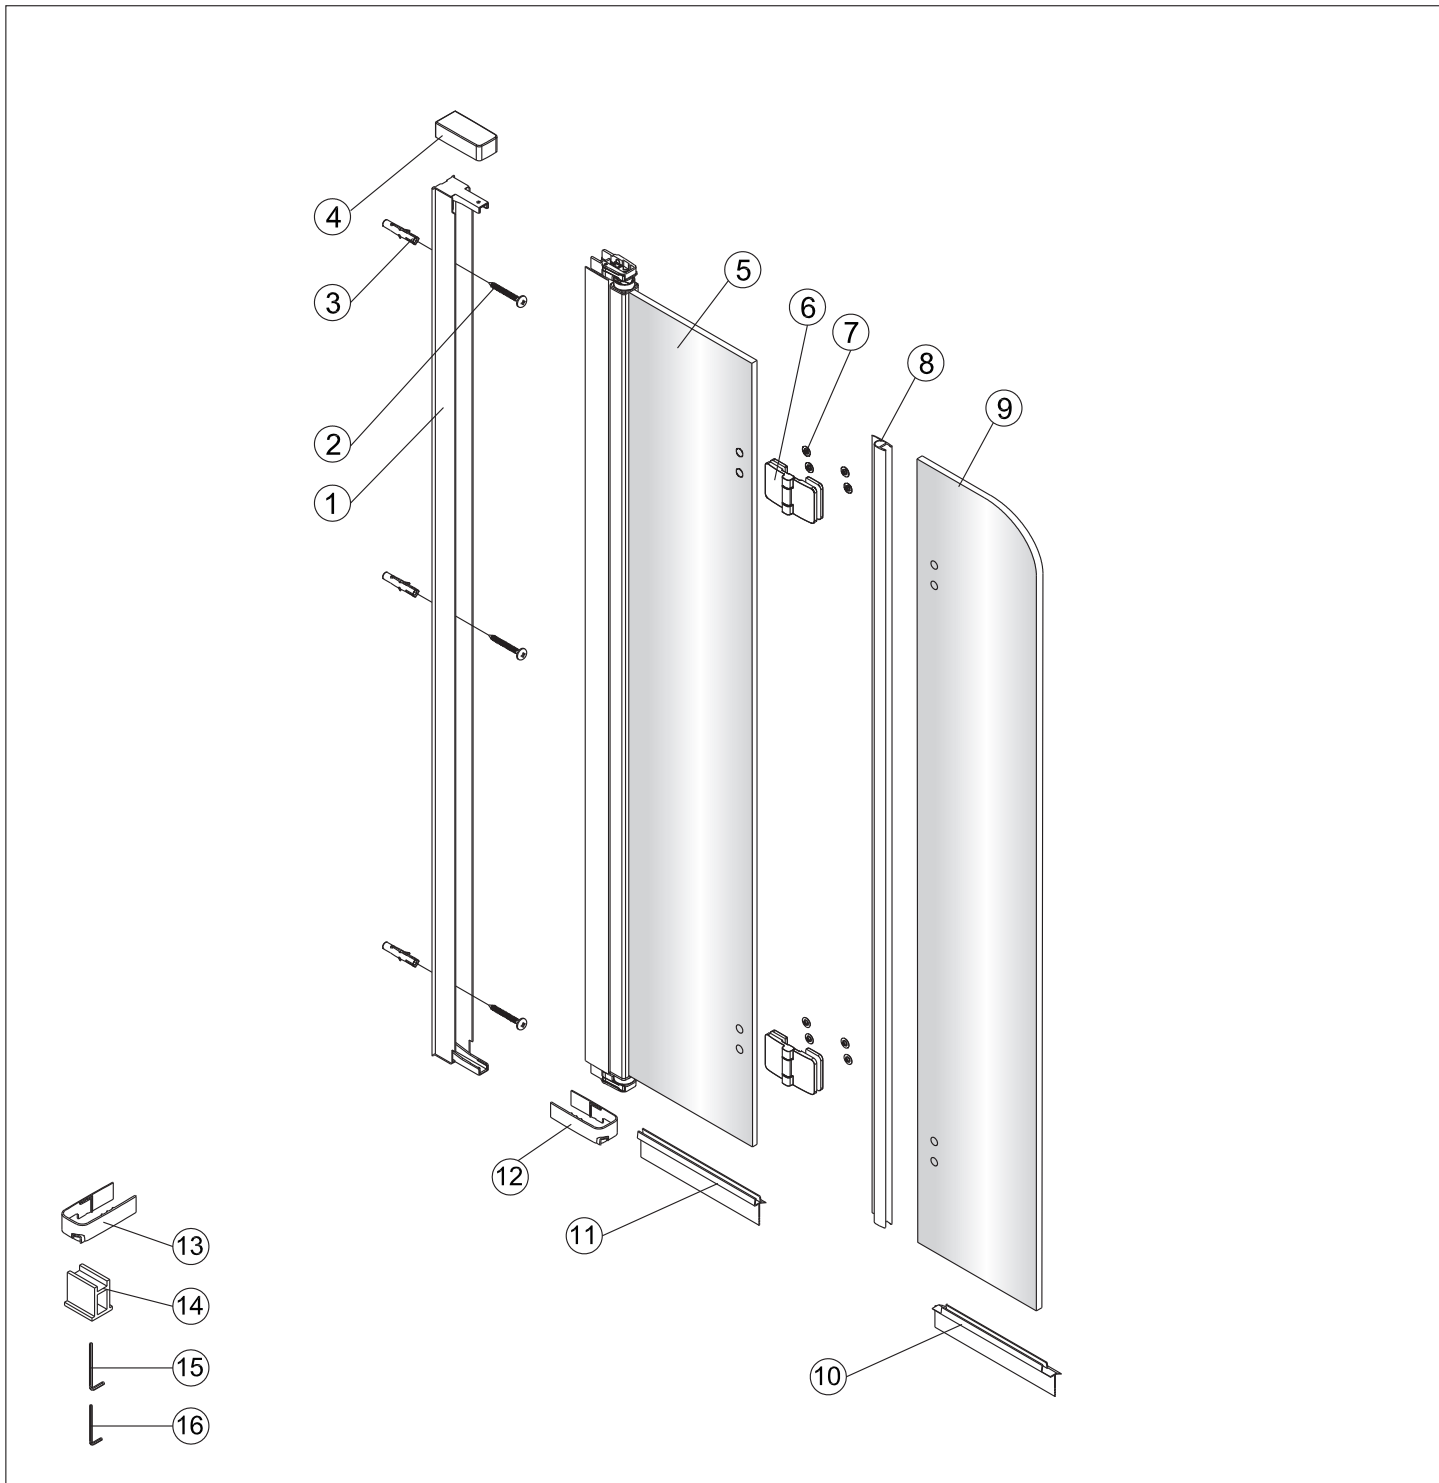

Instalační návod
Inštalacný návod
Mounting Instruction
Montageanleitung
Инструкция по установке

SATVZSK105
SATVZSK105C

<p>1</p>  <p>1X</p>	<p>2</p>  <p>3X ST4X40</p>	<p>3</p>  <p>3X</p>	<p>4</p>  <p>1X</p>	<p>5</p>  <p>1X</p>	<p>6</p>  <p>2X</p>	<p>7</p>  <p>8X</p>	<p>8</p>  <p>1X</p>	<p>9</p>  <p>1X</p>	<p>10</p>  <p>1X</p>
<p>11</p>  <p>1X</p>	<p>12</p>  <p>1X</p>	<p>13</p>  <p>1X</p>	<p>14</p>  <p>1X</p>	<p>15</p>  <p>1X 4mm</p>	<p>16</p>  <p>1X 3mm</p>				

Poznámka: Vnitřní strana koutu
- Easy Clean

①-LH

Poznámka: Vnitřní strana koutu
- Easy Clean

①-RH

④

⑤

6

7