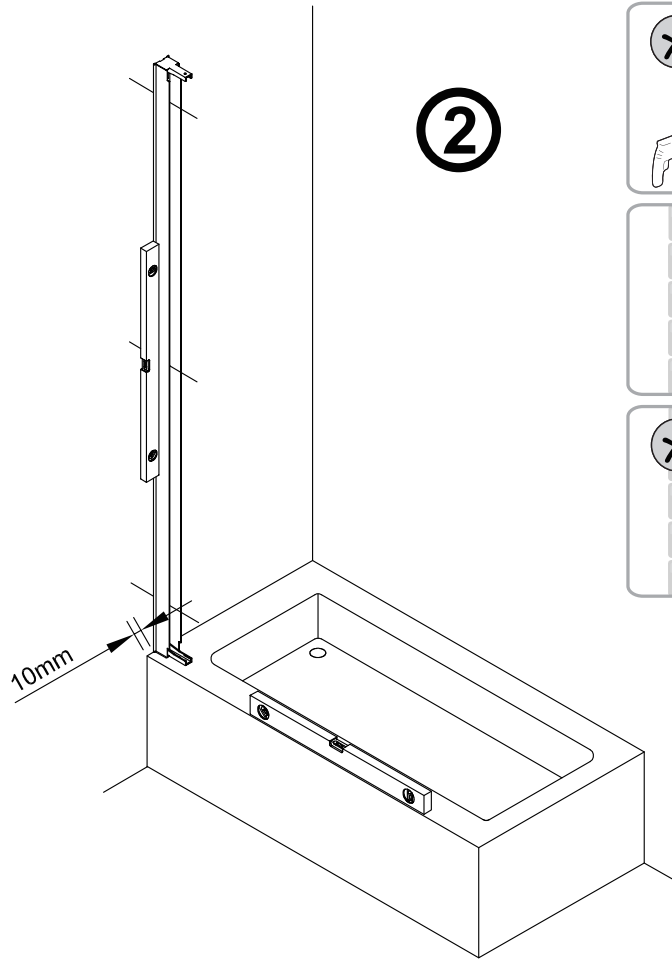

Instalační návod
Inštalacný návod
Mounting Instruction
Montageanleitung
Инструкция по установке

SATVZSK105
SATVZSK105C

<p>1</p>  <p>1X</p>	<p>2</p>  <p>3X ST4X40</p>	<p>3</p>  <p>3X</p>	<p>4</p>  <p>1X</p>	<p>5</p>  <p>1X</p>	<p>6</p>  <p>2X</p>	<p>7</p>  <p>8X</p>	<p>8</p>  <p>1X</p>	<p>9</p>  <p>1X</p>	<p>10</p>  <p>1X</p>
<p>11</p>  <p>1X</p>	<p>12</p>  <p>1X</p>	<p>13</p>  <p>1X</p>	<p>14</p>  <p>1X</p>	<p>15</p>  <p>1X 4mm</p>	<p>16</p>  <p>1X 3mm</p>				

Poznámka: Vnitřní strana koutu
- Easy Clean

①-LH

Poznámka: Vnitřní strana koutu
- Easy Clean

①-RH

④

⑤

6

7