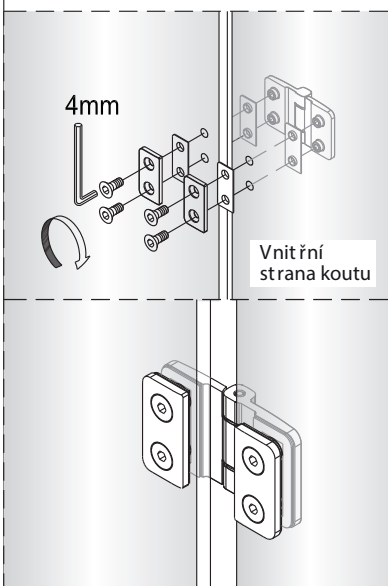

Instalační návod
Inštalacný návod
Mounting Instruction
Montageanleitung
Инструкция по установке

SATVZSK105
SATVZSK105C

<p>1</p>  <p>1X</p>	<p>2</p>  <p>3X ST4X40</p>	<p>3</p>  <p>3X</p>	<p>4</p>  <p>1X</p>	<p>5</p>  <p>1X</p>	<p>6</p>  <p>2X</p>	<p>7</p>  <p>8X</p>	<p>8</p>  <p>1X</p>	<p>9</p>  <p>1X</p>	<p>10</p>  <p>1X</p>
<p>11</p>  <p>1X</p>	<p>12</p>  <p>1X</p>	<p>13</p>  <p>1X</p>	<p>14</p>  <p>1X</p>	<p>15</p>  <p>1X 4mm</p>	<p>16</p>  <p>1X 3mm</p>				

Poznámka: Vnitřní strana koutu
- Easy Clean

①-LH

Poznámka: Vnitřní strana koutu
- Easy Clean

①-RH

④

⑤

6

7