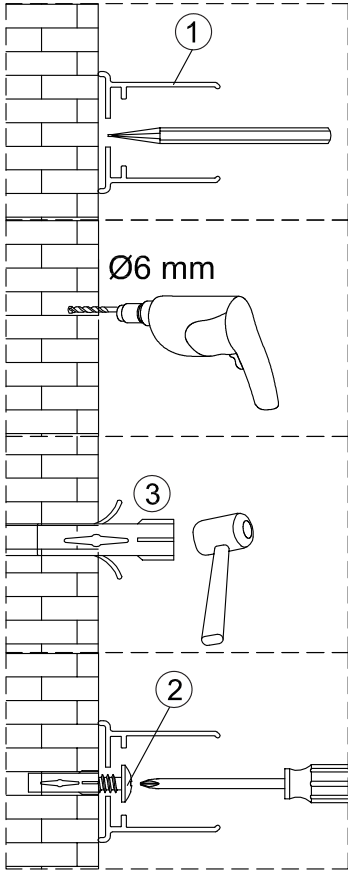

Instalační návod
Inštalacný návod
Mounting Instruction
Montageanleitung
Инструкция по установке

SATVZSK105
SATVZSK105C

<p>1</p>  <p>1X</p>	<p>2</p>  <p>3X ST4X40</p>	<p>3</p>  <p>3X</p>	<p>4</p>  <p>1X</p>	<p>5</p>  <p>1X</p>	<p>6</p>  <p>2X</p>	<p>7</p>  <p>8X</p>	<p>8</p>  <p>1X</p>	<p>9</p>  <p>1X</p>	<p>10</p>  <p>1X</p>
<p>11</p>  <p>1X</p>	<p>12</p>  <p>1X</p>	<p>13</p>  <p>1X</p>	<p>14</p>  <p>1X</p>	<p>15</p>  <p>1X 4mm</p>	<p>16</p>  <p>1X 3mm</p>				

Poznámka: Vnitřní strana koutu
- Easy Clean

①-LH

Poznámka: Vnitřní strana koutu
- Easy Clean

①-RH

④

⑤

6

7