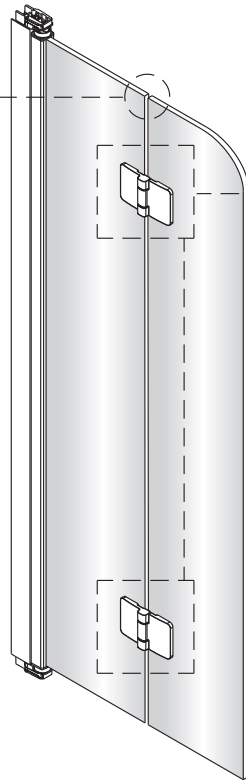

Instalační návod
Inštalacný návod
Mounting Instruction
Montageanleitung
Инструкция по установке

SATVZSK105
SATVZSK105C

<p>1</p>  <p>1X</p>	<p>2</p>  <p>3X ST4X40</p>	<p>3</p>  <p>3X</p>	<p>4</p>  <p>1X</p>	<p>5</p>  <p>1X</p>	<p>6</p>  <p>2X</p>	<p>7</p>  <p>8X</p>	<p>8</p>  <p>1X</p>	<p>9</p>  <p>1X</p>	<p>10</p>  <p>1X</p>
<p>11</p>  <p>1X</p>	<p>12</p>  <p>1X</p>	<p>13</p>  <p>1X</p>	<p>14</p>  <p>1X</p>	<p>15</p>  <p>1X 4mm</p>	<p>16</p>  <p>1X 3mm</p>				

Poznámka: Vnitřní strana koutu
- Easy Clean

①-LH

Poznámka: Vnitřní strana koutu
- Easy Clean

①-RH

④

⑤

6

7