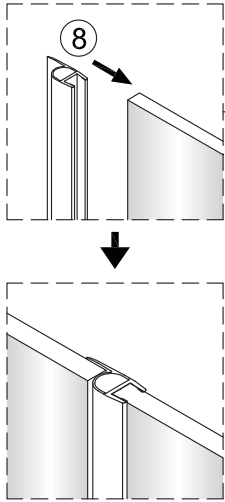

Instalační návod
Inštalacný návod
Mounting Instruction
Montageanleitung
Инструкция по установке

SATVZSK105
SATVZSK105C

<p>1</p>  <p>1X</p>	<p>2</p>  <p>3X ST4X40</p>	<p>3</p>  <p>3X</p>	<p>4</p>  <p>1X</p>	<p>5</p>  <p>1X</p>	<p>6</p>  <p>2X</p>	<p>7</p>  <p>8X</p>	<p>8</p>  <p>1X</p>	<p>9</p>  <p>1X</p>	<p>10</p>  <p>1X</p>
<p>11</p>  <p>1X</p>	<p>12</p>  <p>1X</p>	<p>13</p>  <p>1X</p>	<p>14</p>  <p>1X</p>	<p>15</p>  <p>1X 4mm</p>	<p>16</p>  <p>1X 3mm</p>				

Poznámka: Vnitřní strana koutu
- Easy Clean

①-LH

Poznámka: Vnitřní strana koutu
- Easy Clean

①-RH

④

⑤

6

7