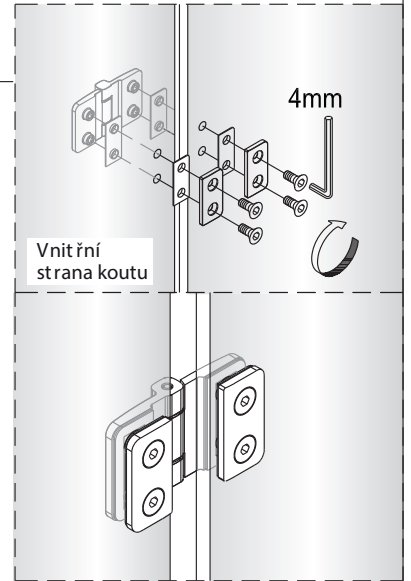

Instalační návod
Inštalacný návod
Mounting Instruction
Montageanleitung
Инструкция по установке

SATVZSK105
SATVZSK105C

<p>1</p>  <p>1X</p>	<p>2</p>  <p>3X ST4X40</p>	<p>3</p>  <p>3X</p>	<p>4</p>  <p>1X</p>	<p>5</p>  <p>1X</p>	<p>6</p>  <p>2X</p>	<p>7</p>  <p>8X</p>	<p>8</p>  <p>1X</p>	<p>9</p>  <p>1X</p>	<p>10</p>  <p>1X</p>
<p>11</p>  <p>1X</p>	<p>12</p>  <p>1X</p>	<p>13</p>  <p>1X</p>	<p>14</p>  <p>1X</p>	<p>15</p>  <p>1X 4mm</p>	<p>16</p>  <p>1X 3mm</p>				

Poznámka: Vnitřní strana koutu
- Easy Clean

①-LH

Poznámka: Vnitřní strana koutu
- Easy Clean

①-RH

④

⑤

6

7