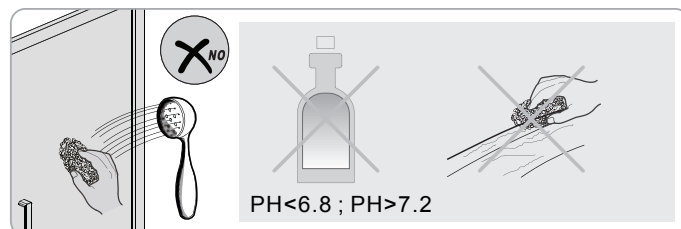

Instalační návod
Inštalacný návod
Mounting Instruction
Montageanleitung
Инструкция по установке

SATVZSK105
SATVZSK105C

<p>1</p>  <p>1X</p>	<p>2</p>  <p>3X ST4X40</p>	<p>3</p>  <p>3X</p>	<p>4</p>  <p>1X</p>	<p>5</p>  <p>1X</p>	<p>6</p>  <p>2X</p>	<p>7</p>  <p>8X</p>	<p>8</p>  <p>1X</p>	<p>9</p>  <p>1X</p>	<p>10</p>  <p>1X</p>
<p>11</p>  <p>1X</p>	<p>12</p>  <p>1X</p>	<p>13</p>  <p>1X</p>	<p>14</p>  <p>1X</p>	<p>15</p>  <p>1X 4mm</p>	<p>16</p>  <p>1X 3mm</p>				

Poznámka: Vnitřní strana koutu
- Easy Clean

①-LH

Poznámka: Vnitřní strana koutu
- Easy Clean

①-RH

④

⑤

6

7