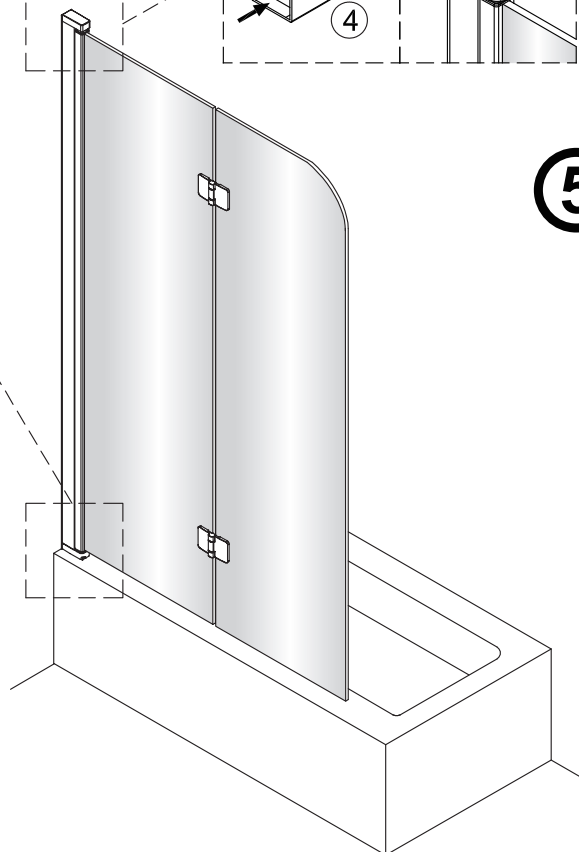

Instalační návod
Inštalacný návod
Mounting Instruction
Montageanleitung
Инструкция по установке

SATVZSK105
SATVZSK105C

<p>1</p>  <p>1X</p>	<p>2</p>  <p>3X ST4X40</p>	<p>3</p>  <p>3X</p>	<p>4</p>  <p>1X</p>	<p>5</p>  <p>1X</p>	<p>6</p>  <p>2X</p>	<p>7</p>  <p>8X</p>	<p>8</p>  <p>1X</p>	<p>9</p>  <p>1X</p>	<p>10</p>  <p>1X</p>
<p>11</p>  <p>1X</p>	<p>12</p>  <p>1X</p>	<p>13</p>  <p>1X</p>	<p>14</p>  <p>1X</p>	<p>15</p>  <p>1X 4mm</p>	<p>16</p>  <p>1X 3mm</p>				

Poznámka: Vnitřní strana koutu
- Easy Clean

①-LH

Poznámka: Vnitřní strana koutu
- Easy Clean

①-RH

④

⑤

6

7