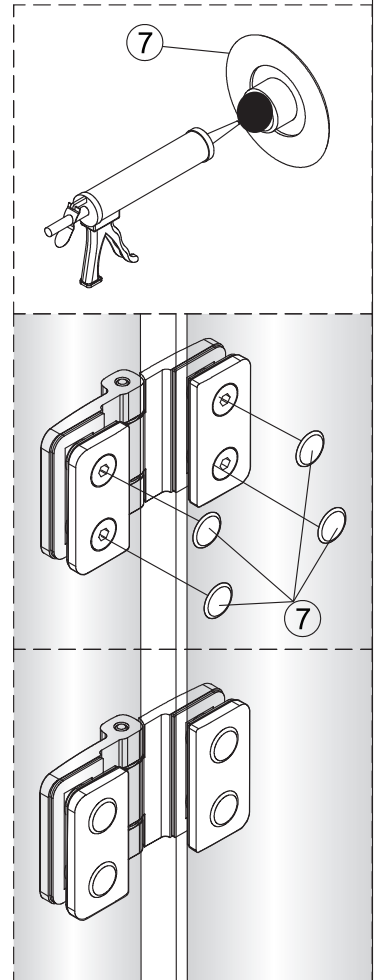

Instalační návod
Inštalacný návod
Mounting Instruction
Montageanleitung
Инструкция по установке

SATVZSK105
SATVZSK105C

<p>1</p>  <p>1X</p>	<p>2</p>  <p>3X ST4X40</p>	<p>3</p>  <p>3X</p>	<p>4</p>  <p>1X</p>	<p>5</p>  <p>1X</p>	<p>6</p>  <p>2X</p>	<p>7</p>  <p>8X</p>	<p>8</p>  <p>1X</p>	<p>9</p>  <p>1X</p>	<p>10</p>  <p>1X</p>
<p>11</p>  <p>1X</p>	<p>12</p>  <p>1X</p>	<p>13</p>  <p>1X</p>	<p>14</p>  <p>1X</p>	<p>15</p>  <p>1X 4mm</p>	<p>16</p>  <p>1X 3mm</p>				

Poznámka: Vnitřní strana koutu
- Easy Clean

①-LH

Poznámka: Vnitřní strana koutu
- Easy Clean

①-RH

④

⑤

6

7