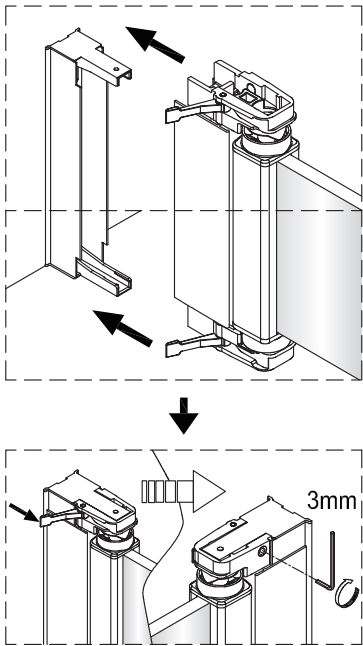

Instalační návod
Inštalacný návod
Mounting Instruction
Montageanleitung
Инструкция по установке

SATVZSK105
SATVZSK105C

<p>1</p>  <p>1X</p>	<p>2</p>  <p>3X ST4X40</p>	<p>3</p>  <p>3X</p>	<p>4</p>  <p>1X</p>	<p>5</p>  <p>1X</p>	<p>6</p>  <p>2X</p>	<p>7</p>  <p>8X</p>	<p>8</p>  <p>1X</p>	<p>9</p>  <p>1X</p>	<p>10</p>  <p>1X</p>
<p>11</p>  <p>1X</p>	<p>12</p>  <p>1X</p>	<p>13</p>  <p>1X</p>	<p>14</p>  <p>1X</p>	<p>15</p>  <p>1X 4mm</p>	<p>16</p>  <p>1X 3mm</p>				

Poznámka: Vnitřní strana koutu
- Easy Clean

①-LH

Poznámka: Vnitřní strana koutu
- Easy Clean

①-RH

④

⑤

6

7