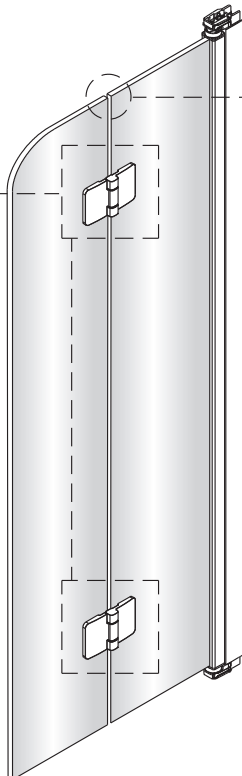

Instalační návod
Inštalacný návod
Mounting Instruction
Montageanleitung
Инструкция по установке

SATVZSK105
SATVZSK105C

<p>1</p>  <p>1X</p>	<p>2</p>  <p>3X ST4X40</p>	<p>3</p>  <p>3X</p>	<p>4</p>  <p>1X</p>	<p>5</p>  <p>1X</p>	<p>6</p>  <p>2X</p>	<p>7</p>  <p>8X</p>	<p>8</p>  <p>1X</p>	<p>9</p>  <p>1X</p>	<p>10</p>  <p>1X</p>
<p>11</p>  <p>1X</p>	<p>12</p>  <p>1X</p>	<p>13</p>  <p>1X</p>	<p>14</p>  <p>1X</p>	<p>15</p>  <p>1X 4mm</p>	<p>16</p>  <p>1X 3mm</p>				

Poznámka: Vnitřní strana koutu
- Easy Clean

①-LH

Poznámka: Vnitřní strana koutu
- Easy Clean

①-RH

④

⑤

6

7