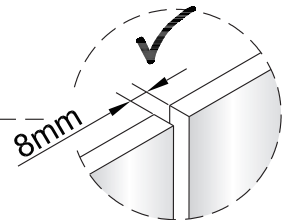

Instalační návod
Inštalacný návod
Mounting Instruction
Montageanleitung
Инструкция по установке

SATVZSK105
SATVZSK105C

<p>1</p>  <p>1X</p>	<p>2</p>  <p>3X ST4X40</p>	<p>3</p>  <p>3X</p>	<p>4</p>  <p>1X</p>	<p>5</p>  <p>1X</p>	<p>6</p>  <p>2X</p>	<p>7</p>  <p>8X</p>	<p>8</p>  <p>1X</p>	<p>9</p>  <p>1X</p>	<p>10</p>  <p>1X</p>
<p>11</p>  <p>1X</p>	<p>12</p>  <p>1X</p>	<p>13</p>  <p>1X</p>	<p>14</p>  <p>1X</p>	<p>15</p>  <p>1X 4mm</p>	<p>16</p>  <p>1X 3mm</p>				

Poznámka: Vnitřní strana koutu
- Easy Clean

①-LH

Poznámka: Vnitřní strana koutu
- Easy Clean

①-RH

④

⑤

6

7