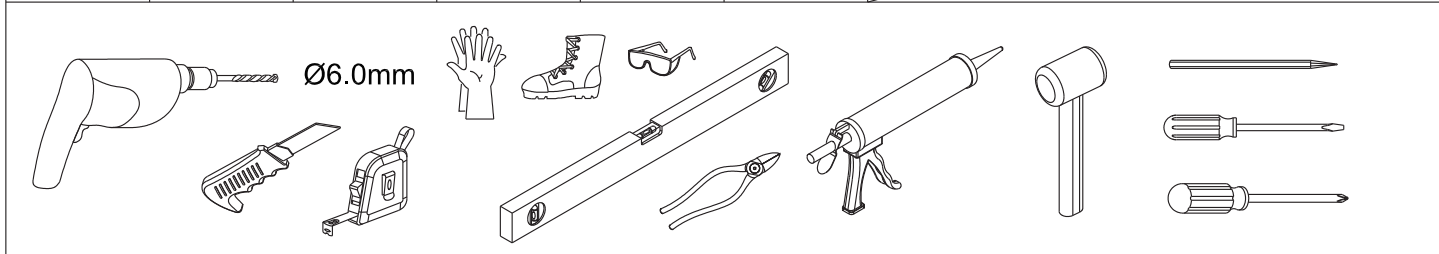

Instalační návod
Inštalacný návod
Mounting Instruction
Montageanleitung
Инструкция по установке

SATVZSK105
SATVZSK105C

<p>1</p>  <p>1X</p>	<p>2</p>  <p>3X ST4X40</p>	<p>3</p>  <p>3X</p>	<p>4</p>  <p>1X</p>	<p>5</p>  <p>1X</p>	<p>6</p>  <p>2X</p>	<p>7</p>  <p>8X</p>	<p>8</p>  <p>1X</p>	<p>9</p>  <p>1X</p>	<p>10</p>  <p>1X</p>
<p>11</p>  <p>1X</p>	<p>12</p>  <p>1X</p>	<p>13</p>  <p>1X</p>	<p>14</p>  <p>1X</p>	<p>15</p>  <p>1X 4mm</p>	<p>16</p>  <p>1X 3mm</p>				

Poznámka: Vnitřní strana koutu
- Easy Clean

①-LH

Poznámka: Vnitřní strana koutu
- Easy Clean

①-RH

④

⑤

6

7