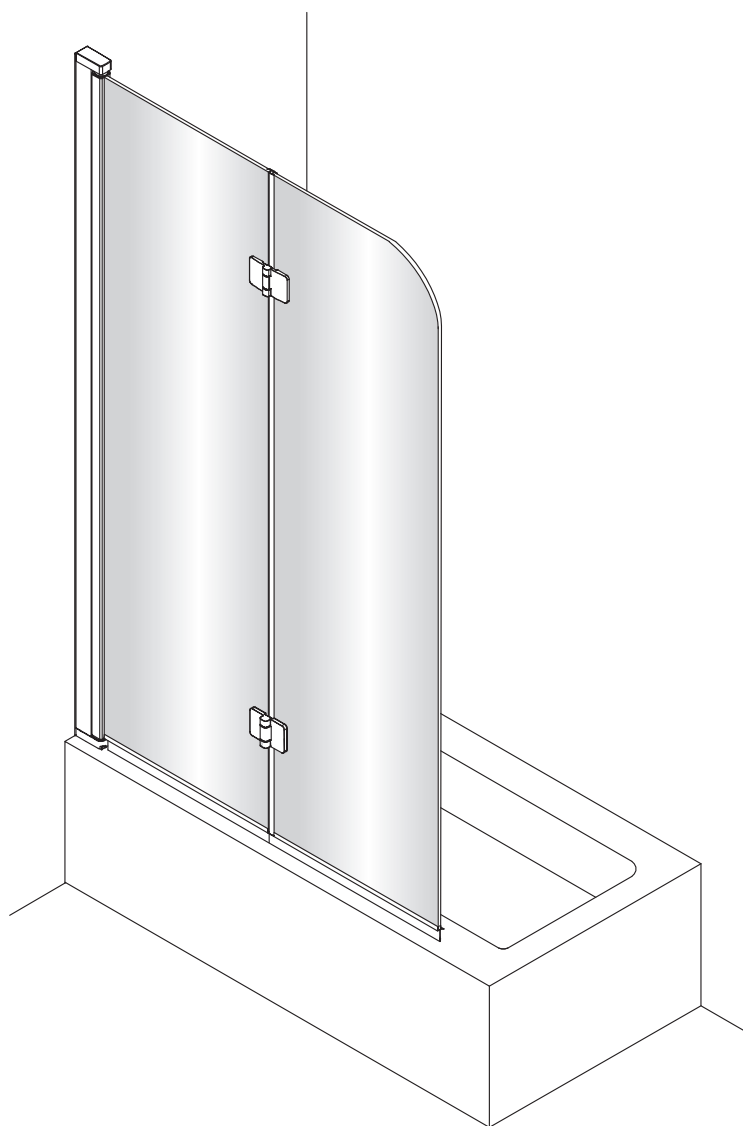

Instalační návod
Inštalacný návod
Mounting Instruction
Montageanleitung
Инструкция по установке

SATVZSK105
SATVZSK105C

<p>1</p>  <p>1X</p>	<p>2</p>  <p>3X ST4X40</p>	<p>3</p>  <p>3X</p>	<p>4</p>  <p>1X</p>	<p>5</p>  <p>1X</p>	<p>6</p>  <p>2X</p>	<p>7</p>  <p>8X</p>	<p>8</p>  <p>1X</p>	<p>9</p>  <p>1X</p>	<p>10</p>  <p>1X</p>
<p>11</p>  <p>1X</p>	<p>12</p>  <p>1X</p>	<p>13</p>  <p>1X</p>	<p>14</p>  <p>1X</p>	<p>15</p>  <p>1X 4mm</p>	<p>16</p>  <p>1X 3mm</p>				

Poznámka: Vnitřní strana koutu
- Easy Clean

①-LH

Poznámka: Vnitřní strana koutu
- Easy Clean

①-RH

④

⑤

6

7