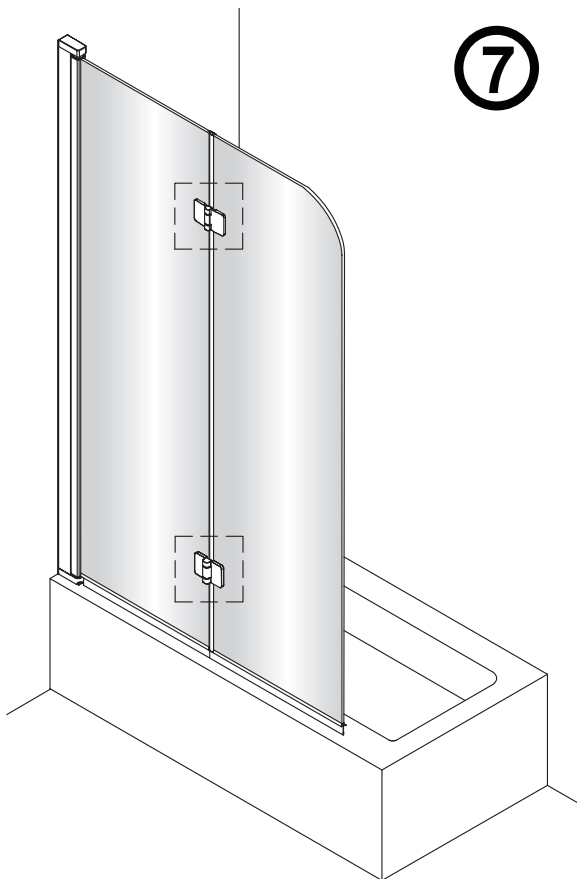

Instalační návod
Inštalacný návod
Mounting Instruction
Montageanleitung
Инструкция по установке

SATVZSK105
SATVZSK105C

<p>1</p>  <p>1X</p>	<p>2</p>  <p>3X ST4X40</p>	<p>3</p>  <p>3X</p>	<p>4</p>  <p>1X</p>	<p>5</p>  <p>1X</p>	<p>6</p>  <p>2X</p>	<p>7</p>  <p>8X</p>	<p>8</p>  <p>1X</p>	<p>9</p>  <p>1X</p>	<p>10</p>  <p>1X</p>
<p>11</p>  <p>1X</p>	<p>12</p>  <p>1X</p>	<p>13</p>  <p>1X</p>	<p>14</p>  <p>1X</p>	<p>15</p>  <p>1X 4mm</p>	<p>16</p>  <p>1X 3mm</p>				

Poznámka: Vnitřní strana koutu
- Easy Clean

①-LH

Poznámka: Vnitřní strana koutu
- Easy Clean

①-RH

④

⑤

6

7