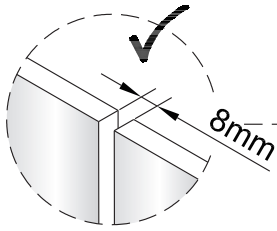

Instalační návod
Inštalacný návod
Mounting Instruction
Montageanleitung
Инструкция по установке

SATVZSK105
SATVZSK105C

<p>1</p>  <p>1X</p>	<p>2</p>  <p>3X ST4X40</p>	<p>3</p>  <p>3X</p>	<p>4</p>  <p>1X</p>	<p>5</p>  <p>1X</p>	<p>6</p>  <p>2X</p>	<p>7</p>  <p>8X</p>	<p>8</p>  <p>1X</p>	<p>9</p>  <p>1X</p>	<p>10</p>  <p>1X</p>
<p>11</p>  <p>1X</p>	<p>12</p>  <p>1X</p>	<p>13</p>  <p>1X</p>	<p>14</p>  <p>1X</p>	<p>15</p>  <p>1X 4mm</p>	<p>16</p>  <p>1X 3mm</p>				

Poznámka: Vnitřní strana koutu
- Easy Clean

①-LH

Poznámka: Vnitřní strana koutu
- Easy Clean

①-RH

④

⑤

6

7