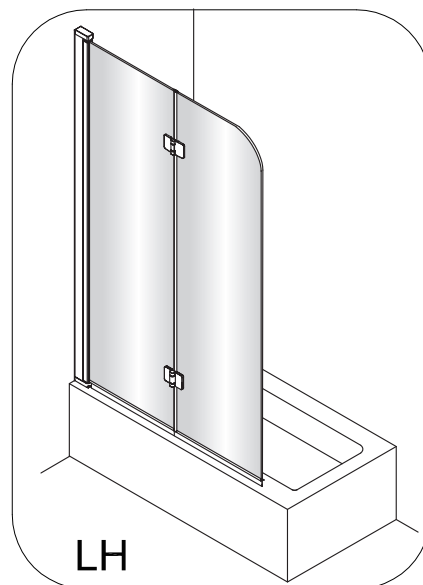

Instalační návod
Inštalacný návod
Mounting Instruction
Montageanleitung
Инструкция по установке

SATVZSK105
SATVZSK105C

<p>1</p>  <p>1X</p>	<p>2</p>  <p>3X ST4X40</p>	<p>3</p>  <p>3X</p>	<p>4</p>  <p>1X</p>	<p>5</p>  <p>1X</p>	<p>6</p>  <p>2X</p>	<p>7</p>  <p>8X</p>	<p>8</p>  <p>1X</p>	<p>9</p>  <p>1X</p>	<p>10</p>  <p>1X</p>
<p>11</p>  <p>1X</p>	<p>12</p>  <p>1X</p>	<p>13</p>  <p>1X</p>	<p>14</p>  <p>1X</p>	<p>15</p>  <p>1X 4mm</p>	<p>16</p>  <p>1X 3mm</p>				

Poznámka: Vnitřní strana koutu
- Easy Clean

①-LH

Poznámka: Vnitřní strana koutu
- Easy Clean

①-RH

④

⑤

6

7