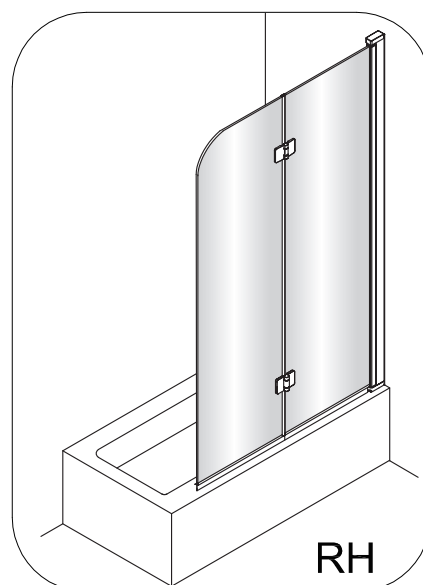

Instalační návod
Inštalacný návod
Mounting Instruction
Montageanleitung
Инструкция по установке

SATVZSK105
SATVZSK105C

<p>1</p>  <p>1X</p>	<p>2</p>  <p>3X ST4X40</p>	<p>3</p>  <p>3X</p>	<p>4</p>  <p>1X</p>	<p>5</p>  <p>1X</p>	<p>6</p>  <p>2X</p>	<p>7</p>  <p>8X</p>	<p>8</p>  <p>1X</p>	<p>9</p>  <p>1X</p>	<p>10</p>  <p>1X</p>
<p>11</p>  <p>1X</p>	<p>12</p>  <p>1X</p>	<p>13</p>  <p>1X</p>	<p>14</p>  <p>1X</p>	<p>15</p>  <p>1X 4mm</p>	<p>16</p>  <p>1X 3mm</p>				

Poznámka: Vnitřní strana koutu
- Easy Clean

①-LH

Poznámka: Vnitřní strana koutu
- Easy Clean

①-RH

④

⑤

6

7