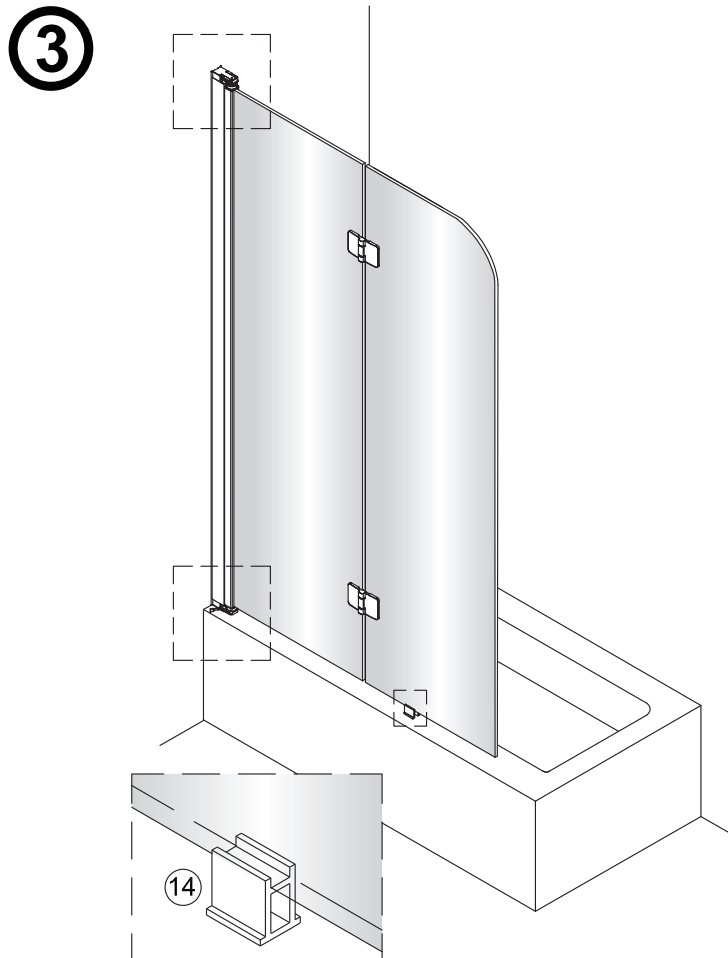

Instalační návod
Inštalacný návod
Mounting Instruction
Montageanleitung
Инструкция по установке

SATVZSK105
SATVZSK105C

<p>1</p>  <p>1X</p>	<p>2</p>  <p>3X ST4X40</p>	<p>3</p>  <p>3X</p>	<p>4</p>  <p>1X</p>	<p>5</p>  <p>1X</p>	<p>6</p>  <p>2X</p>	<p>7</p>  <p>8X</p>	<p>8</p>  <p>1X</p>	<p>9</p>  <p>1X</p>	<p>10</p>  <p>1X</p>
<p>11</p>  <p>1X</p>	<p>12</p>  <p>1X</p>	<p>13</p>  <p>1X</p>	<p>14</p>  <p>1X</p>	<p>15</p>  <p>1X 4mm</p>	<p>16</p>  <p>1X 3mm</p>				

Poznámka: Vnitřní strana koutu
- Easy Clean

①-LH

Poznámka: Vnitřní strana koutu
- Easy Clean

①-RH

④

⑤

6

7