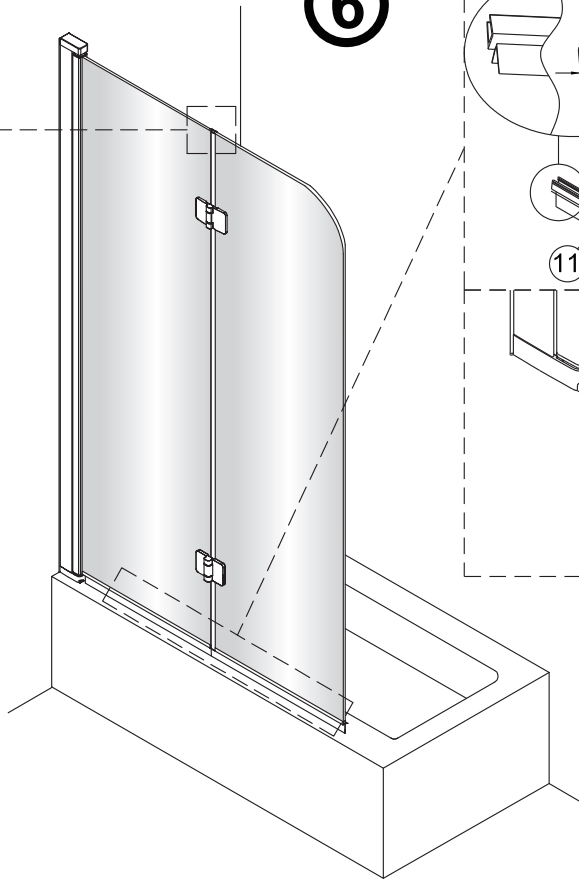

Instalační návod
Inštalacný návod
Mounting Instruction
Montageanleitung
Инструкция по установке

SATVZSK105
SATVZSK105C

<p>1</p>  <p>1X</p>	<p>2</p>  <p>3X ST4X40</p>	<p>3</p>  <p>3X</p>	<p>4</p>  <p>1X</p>	<p>5</p>  <p>1X</p>	<p>6</p>  <p>2X</p>	<p>7</p>  <p>8X</p>	<p>8</p>  <p>1X</p>	<p>9</p>  <p>1X</p>	<p>10</p>  <p>1X</p>
<p>11</p>  <p>1X</p>	<p>12</p>  <p>1X</p>	<p>13</p>  <p>1X</p>	<p>14</p>  <p>1X</p>	<p>15</p>  <p>1X 4mm</p>	<p>16</p>  <p>1X 3mm</p>				

Poznámka: Vnitřní strana koutu
- Easy Clean

①-LH

Poznámka: Vnitřní strana koutu
- Easy Clean

①-RH

④

⑤

6

7