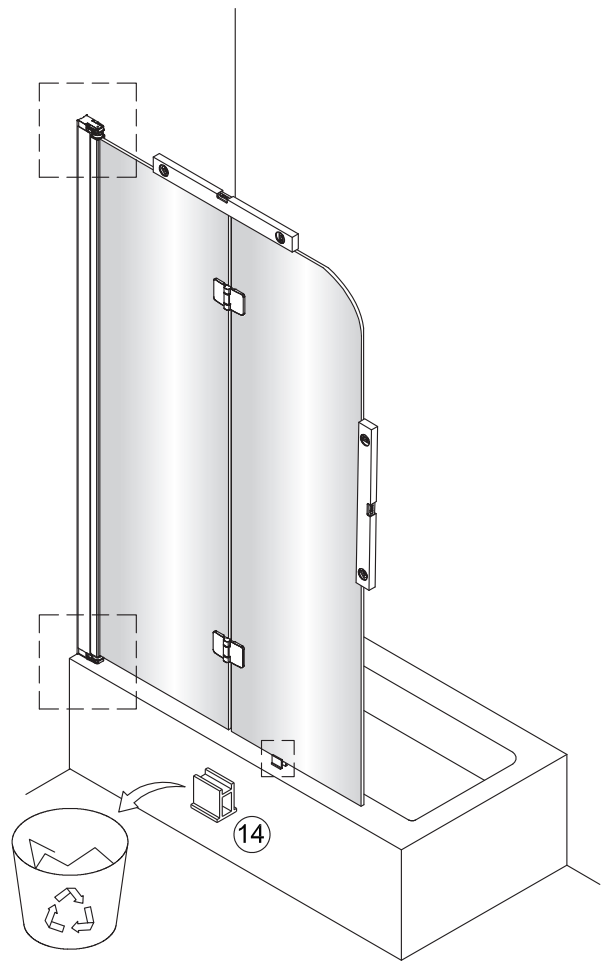

Instalační návod
Inštalacný návod
Mounting Instruction
Montageanleitung
Инструкция по установке

SATVZSK105
SATVZSK105C

<p>1</p>  <p>1X</p>	<p>2</p>  <p>3X ST4X40</p>	<p>3</p>  <p>3X</p>	<p>4</p>  <p>1X</p>	<p>5</p>  <p>1X</p>	<p>6</p>  <p>2X</p>	<p>7</p>  <p>8X</p>	<p>8</p>  <p>1X</p>	<p>9</p>  <p>1X</p>	<p>10</p>  <p>1X</p>
<p>11</p>  <p>1X</p>	<p>12</p>  <p>1X</p>	<p>13</p>  <p>1X</p>	<p>14</p>  <p>1X</p>	<p>15</p>  <p>1X 4mm</p>	<p>16</p>  <p>1X 3mm</p>				

Poznámka: Vnitřní strana koutu
- Easy Clean

①-LH

Poznámka: Vnitřní strana koutu
- Easy Clean

①-RH

④

⑤

6

7