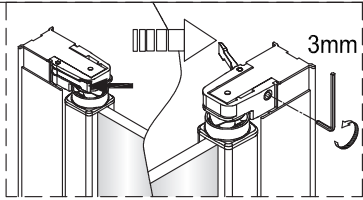

Instalační návod
Inštalacný návod
Mounting Instruction
Montageanleitung
Инструкция по установке

SATVZSK105
SATVZSK105C

<p>1</p>  <p>1X</p>	<p>2</p>  <p>3X ST4X40</p>	<p>3</p>  <p>3X</p>	<p>4</p>  <p>1X</p>	<p>5</p>  <p>1X</p>	<p>6</p>  <p>2X</p>	<p>7</p>  <p>8X</p>	<p>8</p>  <p>1X</p>	<p>9</p>  <p>1X</p>	<p>10</p>  <p>1X</p>
<p>11</p>  <p>1X</p>	<p>12</p>  <p>1X</p>	<p>13</p>  <p>1X</p>	<p>14</p>  <p>1X</p>	<p>15</p>  <p>1X 4mm</p>	<p>16</p>  <p>1X 3mm</p>				

Poznámka: Vnitřní strana koutu
- Easy Clean

①-LH

Poznámka: Vnitřní strana koutu
- Easy Clean

①-RH

④

⑤

6

7