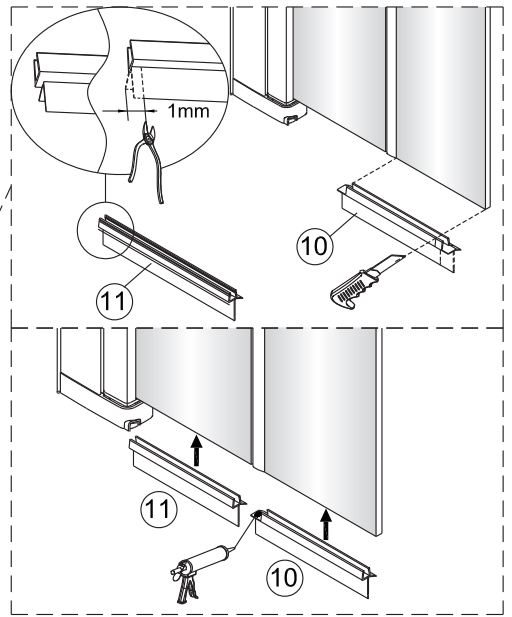

Instalační návod
Inštalacný návod
Mounting Instruction
Montageanleitung
Инструкция по установке

SATVZSK105
SATVZSK105C

<p>1</p>  <p>1X</p>	<p>2</p>  <p>3X ST4X40</p>	<p>3</p>  <p>3X</p>	<p>4</p>  <p>1X</p>	<p>5</p>  <p>1X</p>	<p>6</p>  <p>2X</p>	<p>7</p>  <p>8X</p>	<p>8</p>  <p>1X</p>	<p>9</p>  <p>1X</p>	<p>10</p>  <p>1X</p>
<p>11</p>  <p>1X</p>	<p>12</p>  <p>1X</p>	<p>13</p>  <p>1X</p>	<p>14</p>  <p>1X</p>	<p>15</p>  <p>1X 4mm</p>	<p>16</p>  <p>1X 3mm</p>				

Poznámka: Vnitřní strana koutu
- Easy Clean

①-LH

Poznámka: Vnitřní strana koutu
- Easy Clean

①-RH

④

⑤

6

7