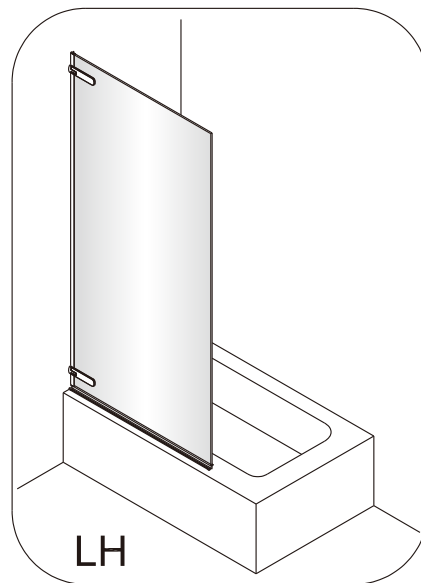

Instalační návod
Inštalacný návod
Mounting Instruction
Montageanleitung
Инструкция по установке

SATTGVZO150CRT
SATTGVZO150CT

1 x1	2 x2	3 x4	4 x2	5 x2	6 x6	7 x6	8 x6 ST5X45	9 x1	10 x1
11 x1	12 x1	13 x1	14 x1 5mm	15 x1					

1

Poznámka: Vnitřní strana koutu
- Easy Clean

4

5

⑥