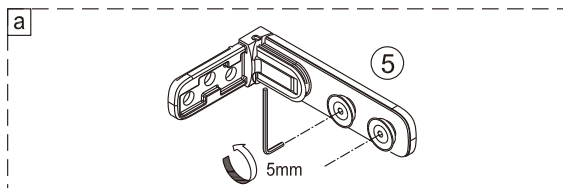

Instalační návod
Inštalacný návod
Mounting Instruction
Montageanleitung
Инструкция по установке

SATTGVZO150CRT
SATTGVZO150CT

1 x1	2 x2	3 x4	4 x2	5 x2	6 x6	7 x6	8 x6 ST5X45	9 x1	10 x1
11 x1	12 x1	13 x1	14 x1 5mm	15 x1					

1

Poznámka: Vnitřní strana koutu
- Easy Clean

4

5

⑥