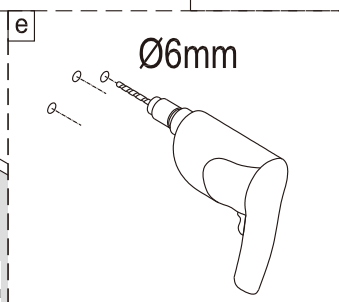

Instalační návod
Inštalacný návod
Mounting Instruction
Montageanleitung
Инструкция по установке

SATTGVZO150CRT
SATTGVZO150CT

1 x1	2 x2	3 x4	4 x2	5 x2	6 x6	7 x6	8 x6 ST5X45	9 x1	10 x1
11 x1	12 x1	13 x1	14 x1 5mm	15 x1					

1

Poznámka: Vnitřní strana koutu
- Easy Clean

4

5

⑥