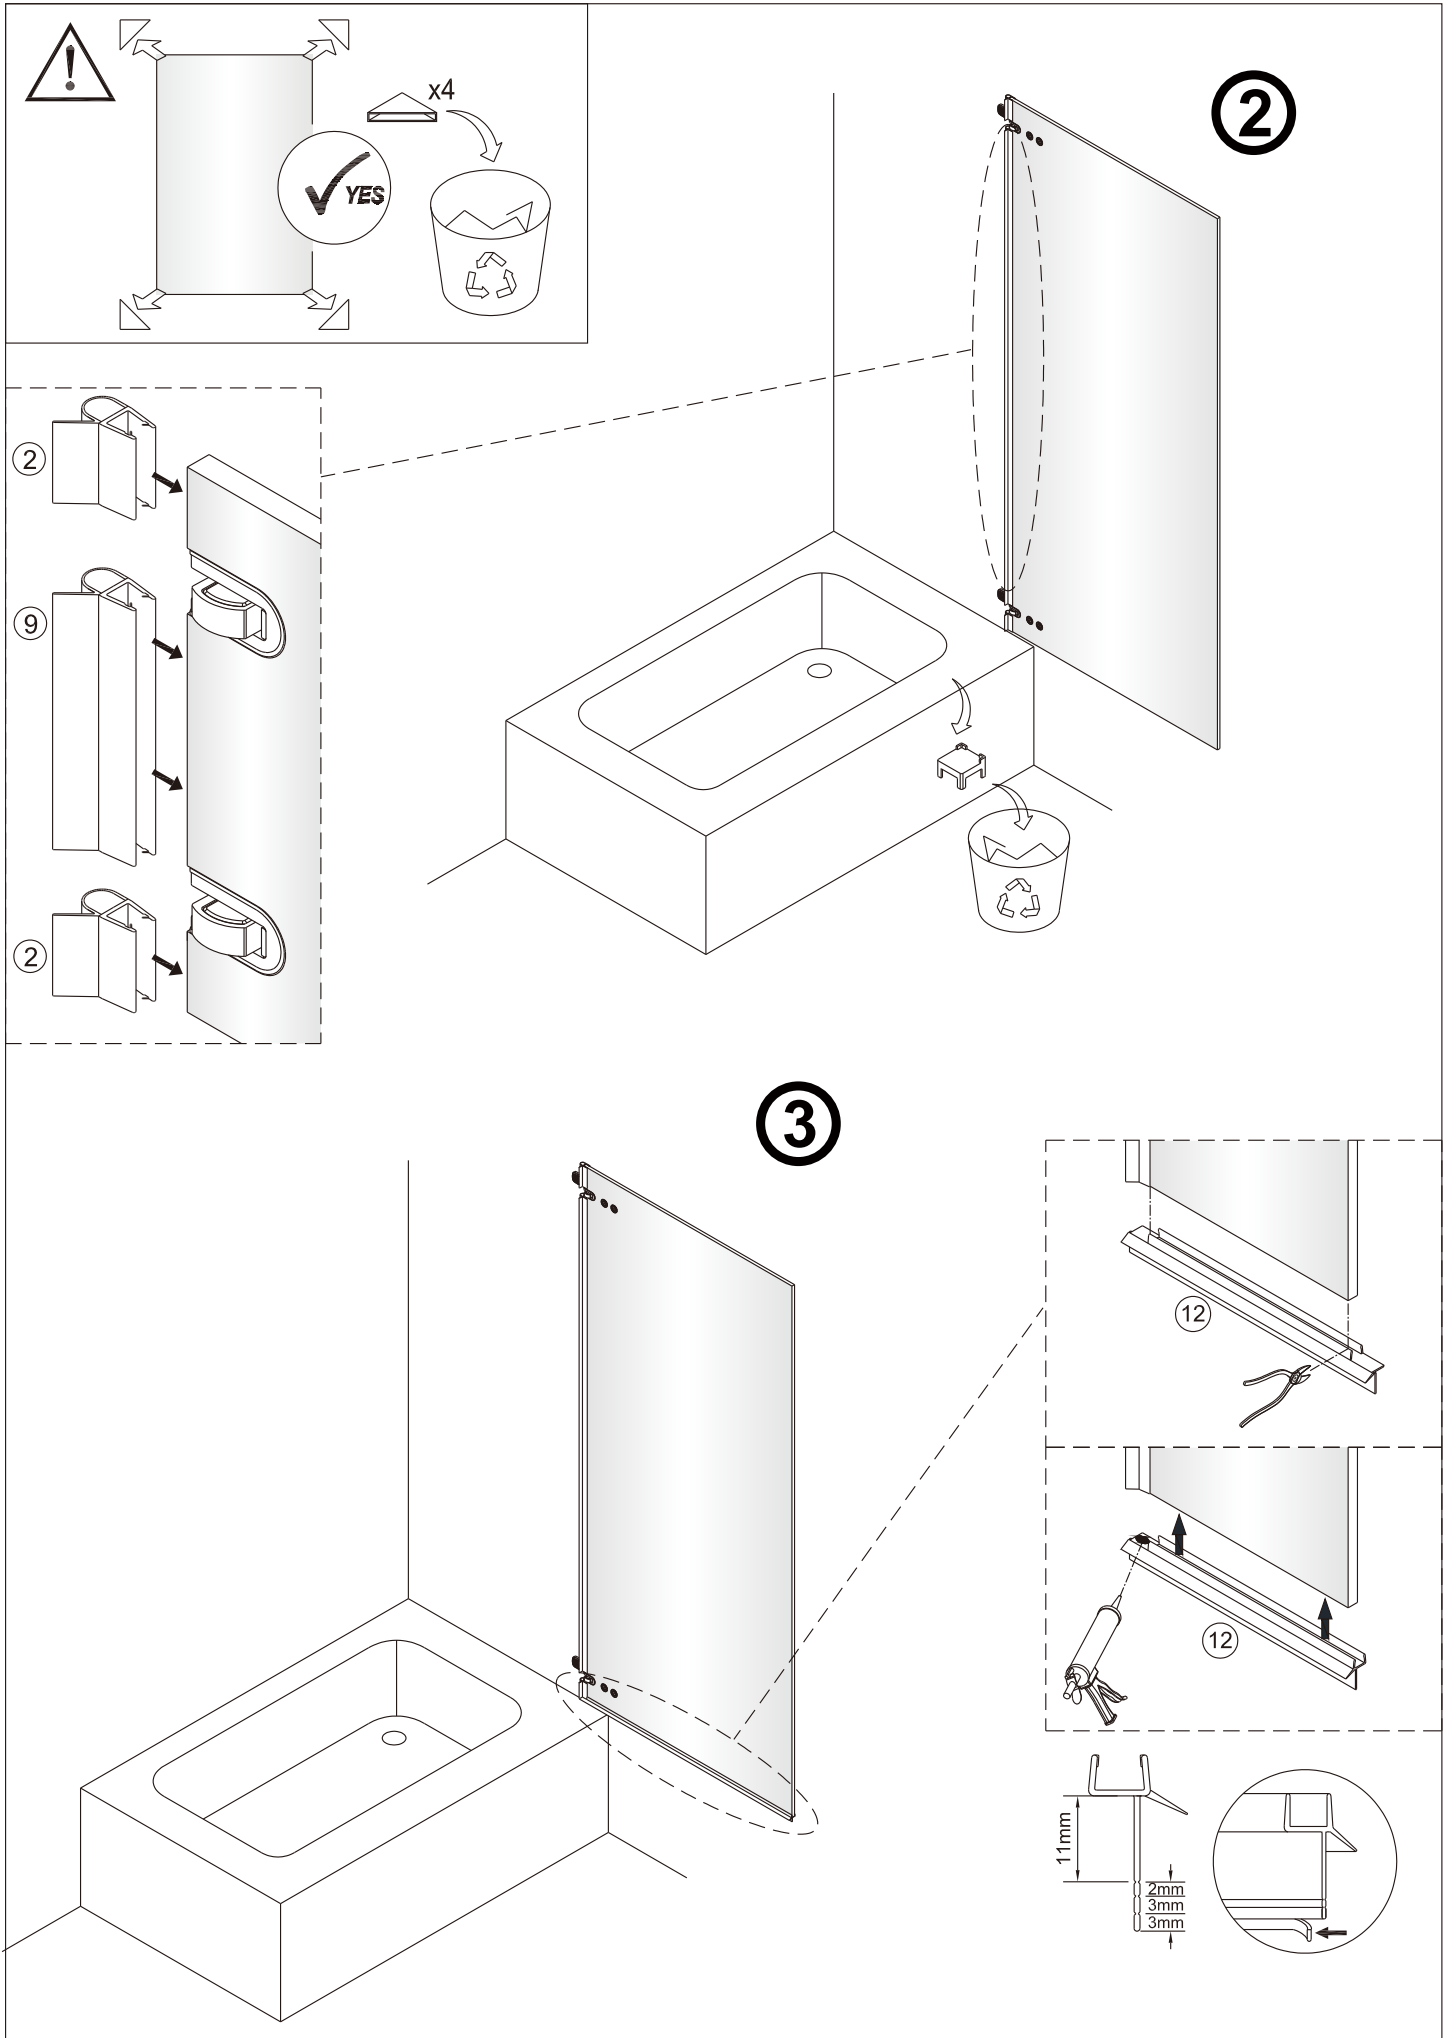

Instalační návod
Inštalacný návod
Mounting Instruction
Montageanleitung
Инструкция по установке

SATTGVZO150CRT
SATTGVZO150CT

1 x1	2 x2	3 x4	4 x2	5 x2	6 x6	7 x6	8 x6 ST5X45	9 x1	10 x1
11 x1	12 x1	13 x1	14 x1 5mm	15 x1					

1

Poznámka: Vnitřní strana koutu
- Easy Clean

4

5

⑥