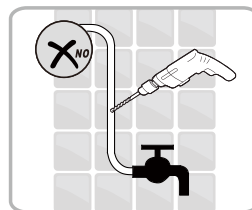

Instalační návod
Inštalacný návod
Mounting Instruction
Montageanleitung
Инструкция по установке

SATTGVZO150CRT
SATTGVZO150CT

1 x1	2 x2	3 x4	4 x2	5 x2	6 x6	7 x6	8 x6 ST5X45	9 x1	10 x1
11 x1	12 x1	13 x1	14 x1 5mm	15 x1					

1

Poznámka: Vnitřní strana koutu
- Easy Clean

4

5

⑥