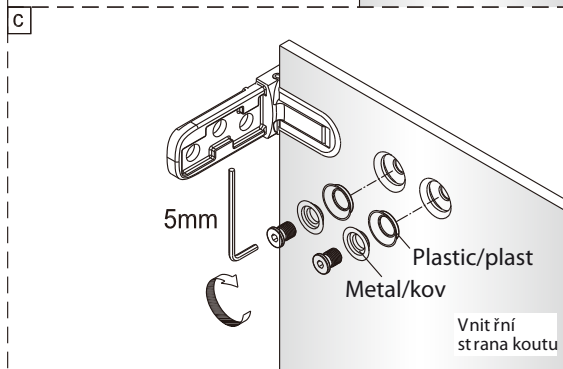

Instalační návod
Inštalacný návod
Mounting Instruction
Montageanleitung
Инструкция по установке

SATTGVZO150CRT
SATTGVZO150CT

1 x1	2 x2	3 x4	4 x2	5 x2	6 x6	7 x6	8 x6 ST5X45	9 x1	10 x1
11 x1	12 x1	13 x1	14 x1 5mm	15 x1					

1

Poznámka: Vnitřní strana koutu
- Easy Clean

4

5

⑥