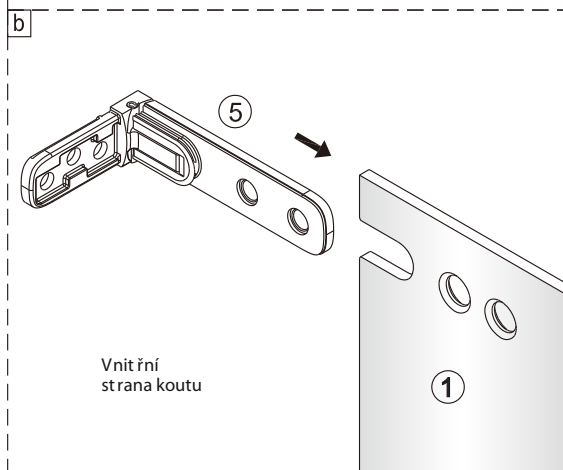

Instalační návod
Inštalacný návod
Mounting Instruction
Montageanleitung
Инструкция по установке

SATTGVZO150CRT
SATTGVZO150CT

1 x1	2 x2	3 x4	4 x2	5 x2	6 x6	7 x6	8 x6 ST5X45	9 x1	10 x1
11 x1	12 x1	13 x1	14 x1 5mm	15 x1					

1

Poznámka: Vnitřní strana koutu
- Easy Clean

4

5

⑥