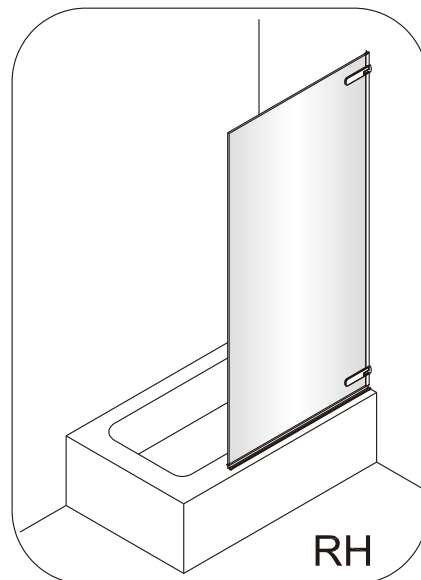

Instalační návod
Inštalacný návod
Mounting Instruction
Montageanleitung
Инструкция по установке

SATTGVZO150CRT
SATTGVZO150CT

1 x1	2 x2	3 x4	4 x2	5 x2	6 x6	7 x6	8 x6 ST5X45	9 x1	10 x1
11 x1	12 x1	13 x1	14 x1 5mm	15 x1					

1

Poznámka: Vnitřní strana koutu
- Easy Clean

4

5

⑥