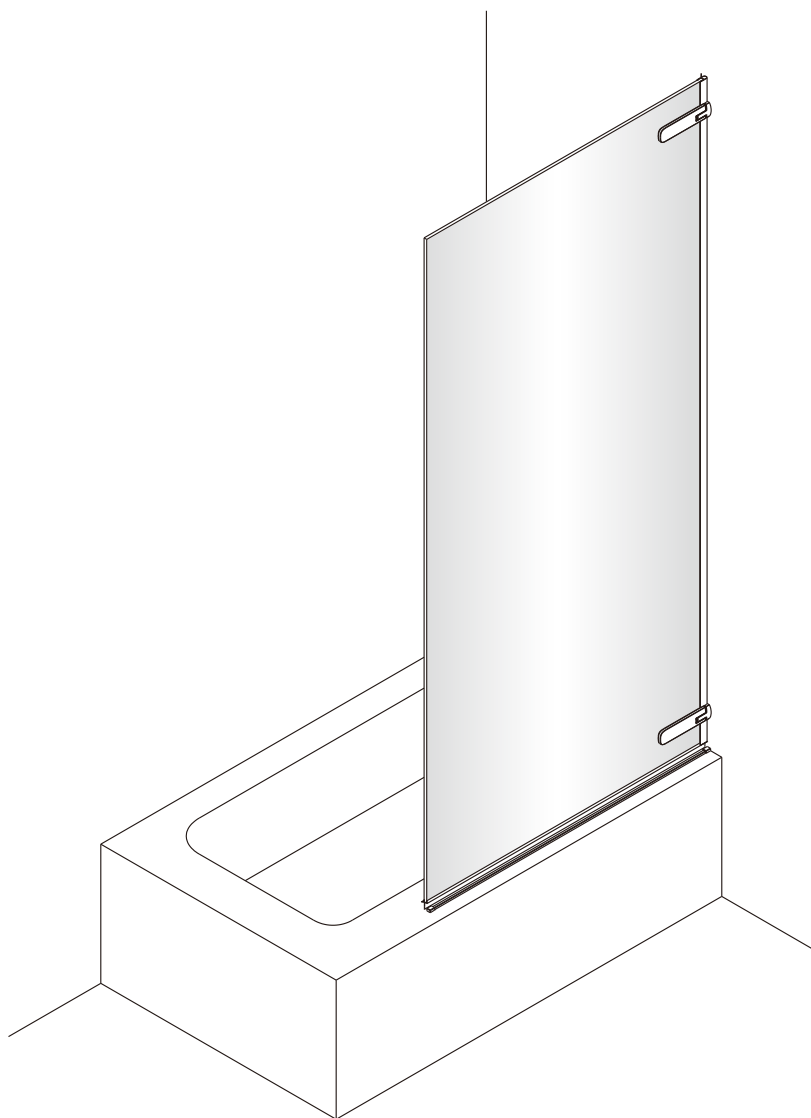

Instalační návod
Inštalacný návod
Mounting Instruction
Montageanleitung
Инструкция по установке

SATTGVZO150CRT
SATTGVZO150CT

1 x1	2 x2	3 x4	4 x2	5 x2	6 x6	7 x6	8 x6 ST5X45	9 x1	10 x1
11 x1	12 x1	13 x1	14 x1 5mm	15 x1					

1

Poznámka: Vnitřní strana koutu
- Easy Clean

4

5

⑥