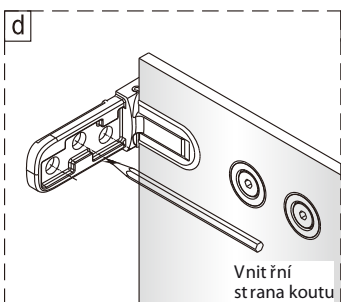

Instalační návod
Inštalacný návod
Mounting Instruction
Montageanleitung
Инструкция по установке

SATTGVZO150CRT
SATTGVZO150CT

1 x1	2 x2	3 x4	4 x2	5 x2	6 x6	7 x6	8 x6 ST5X45	9 x1	10 x1
11 x1	12 x1	13 x1	14 x1 5mm	15 x1					

1

Poznámka: Vnitřní strana koutu
- Easy Clean

4

5

⑥