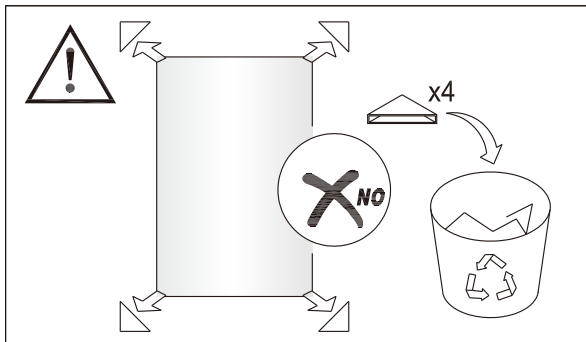

Instalační návod
Inštalacný návod
Mounting Instruction
Montageanleitung
Инструкция по установке

SATTGVZO150CRT
SATTGVZO150CT

1 x1	2 x2	3 x4	4 x2	5 x2	6 x6	7 x6	8 x6 ST5X45	9 x1	10 x1
11 x1	12 x1	13 x1	14 x1 5mm	15 x1					

1

Poznámka: Vnitřní strana koutu
- Easy Clean

4

5

⑥