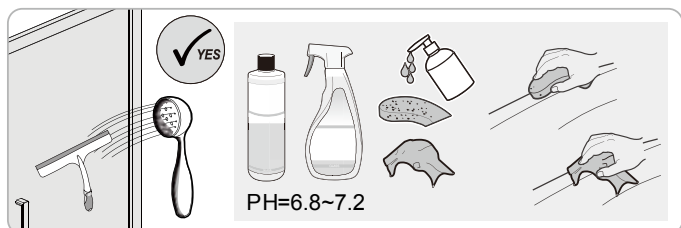

Instalační návod
Inštalacný návod
Mounting Instruction
Montageanleitung
Инструкция по установке

SATTGVZO150CRT
SATTGVZO150CT

1 x1	2 x2	3 x4	4 x2	5 x2	6 x6	7 x6	8 x6 ST5X45	9 x1	10 x1
11 x1	12 x1	13 x1	14 x1 5mm	15 x1					

1

Poznámka: Vnitřní strana koutu
- Easy Clean

4

5

⑥