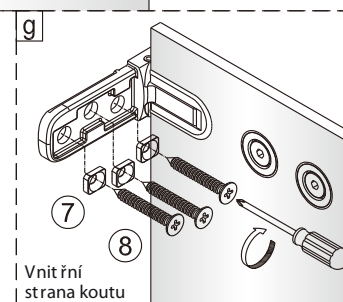

Instalační návod
Inštalacný návod
Mounting Instruction
Montageanleitung
Инструкция по установке

SATTGVZO150CRT
SATTGVZO150CT

1 x1	2 x2	3 x4	4 x2	5 x2	6 x6	7 x6	8 x6 ST5X45	9 x1	10 x1
11 x1	12 x1	13 x1	14 x1 5mm	15 x1					

1

Poznámka: Vnitřní strana koutu
- Easy Clean

4

5

⑥