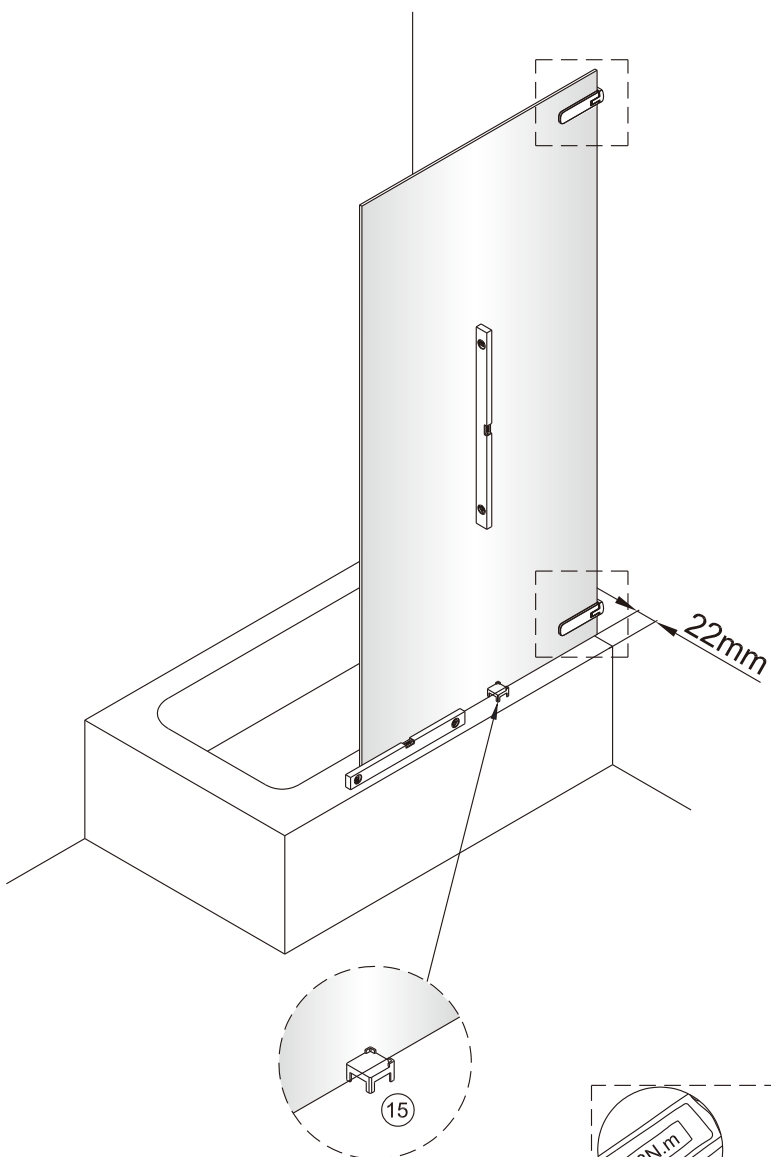

Instalační návod
Inštalacný návod
Mounting Instruction
Montageanleitung
Инструкция по установке

SATTGVZO150CRT
SATTGVZO150CT

1 x1	2 x2	3 x4	4 x2	5 x2	6 x6	7 x6	8 x6 ST5X45	9 x1	10 x1
11 x1	12 x1	13 x1	14 x1 5mm	15 x1					

1

Poznámka: Vnitřní strana koutu
- Easy Clean

4

5

⑥