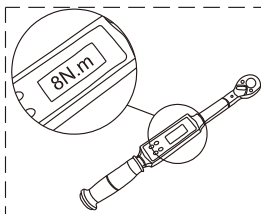

Instalační návod
Inštalacný návod
Mounting Instruction
Montageanleitung
Инструкция по установке

SATTGVZO150CRT
SATTGVZO150CT

1 x1	2 x2	3 x4	4 x2	5 x2	6 x6	7 x6	8 x6 ST5X45	9 x1	10 x1
11 x1	12 x1	13 x1	14 x1 5mm	15 x1					

1

Poznámka: Vnitřní strana koutu
- Easy Clean

4

5

⑥