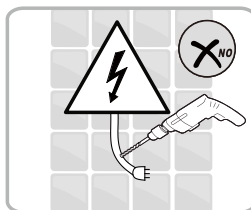

Instalační návod
Inštalacný návod
Mounting Instruction
Montageanleitung
Инструкция по установке

SATTGVZO150CRT
SATTGVZO150CT

1 x1	2 x2	3 x4	4 x2	5 x2	6 x6	7 x6	8 x6 ST5X45	9 x1	10 x1
11 x1	12 x1	13 x1	14 x1 5mm	15 x1					

1

Poznámka: Vnitřní strana koutu
- Easy Clean

4

5

⑥