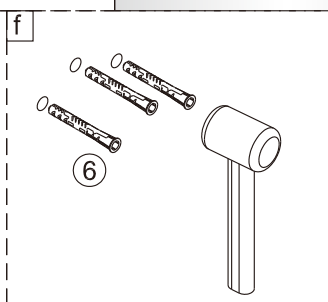

Instalační návod
Inštalacný návod
Mounting Instruction
Montageanleitung
Инструкция по установке

SATTGVZO150CRT
SATTGVZO150CT

1 x1	2 x2	3 x4	4 x2	5 x2	6 x6	7 x6	8 x6 ST5X45	9 x1	10 x1
11 x1	12 x1	13 x1	14 x1 5mm	15 x1					

1

Poznámka: Vnitřní strana koutu
- Easy Clean

4

5

⑥