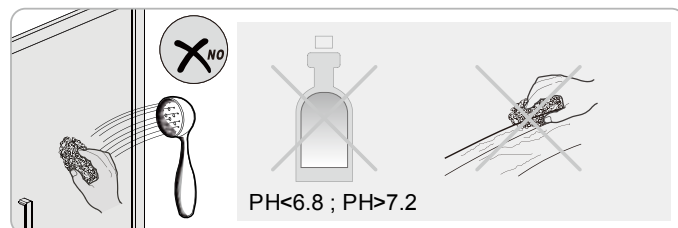

Instalační návod
Inštalacný návod
Mounting Instruction
Montageanleitung
Инструкция по установке

SATTGVZO150CRT
SATTGVZO150CT

1 x1	2 x2	3 x4	4 x2	5 x2	6 x6	7 x6	8 x6 ST5X45	9 x1	10 x1
11 x1	12 x1	13 x1	14 x1 5mm	15 x1					

1

Poznámka: Vnitřní strana koutu
- Easy Clean

4

5

⑥