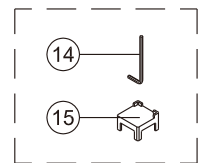

Instalační návod
Inštalacný návod
Mounting Instruction
Montageanleitung
Инструкция по установке

SATTGVZO150CRT
SATTGVZO150CT

1 x1	2 x2	3 x4	4 x2	5 x2	6 x6	7 x6	8 x6 ST5X45	9 x1	10 x1
11 x1	12 x1	13 x1	14 x1 5mm	15 x1					

1

Poznámka: Vnitřní strana koutu
- Easy Clean

4

5

⑥