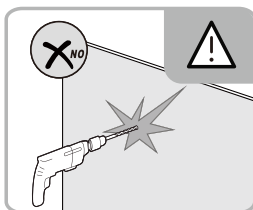

Instalační návod
Inštalacný návod
Mounting Instruction
Montageanleitung
Инструкция по установке

SATTGVZO150CRT
SATTGVZO150CT

1 x1	2 x2	3 x4	4 x2	5 x2	6 x6	7 x6	8 x6 ST5X45	9 x1	10 x1
11 x1	12 x1	13 x1	14 x1 5mm	15 x1					

1

Poznámka: Vnitřní strana koutu
- Easy Clean

4

5

⑥