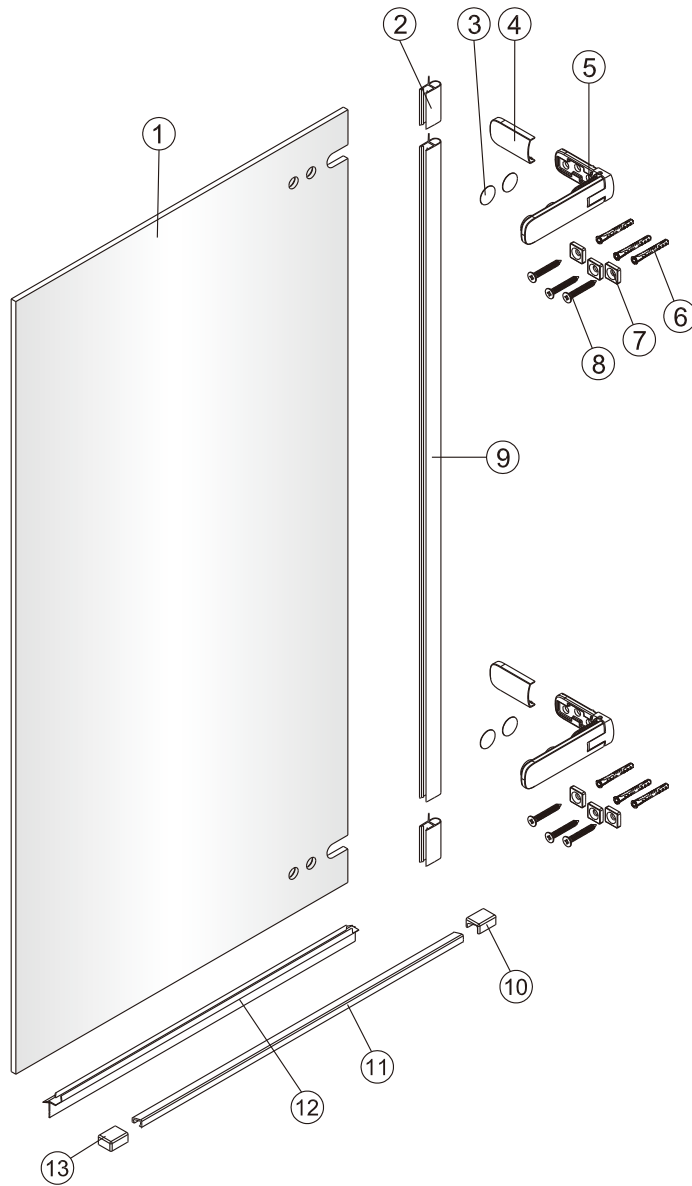

Instalační návod
Inštalacný návod
Mounting Instruction
Montageanleitung
Инструкция по установке

SATTGVZO150CRT
SATTGVZO150CT

1 x1	2 x2	3 x4	4 x2	5 x2	6 x6	7 x6	8 x6 ST5X45	9 x1	10 x1
11 x1	12 x1	13 x1	14 x1 5mm	15 x1					

1

Poznámka: Vnitřní strana koutu
- Easy Clean

4

5

⑥