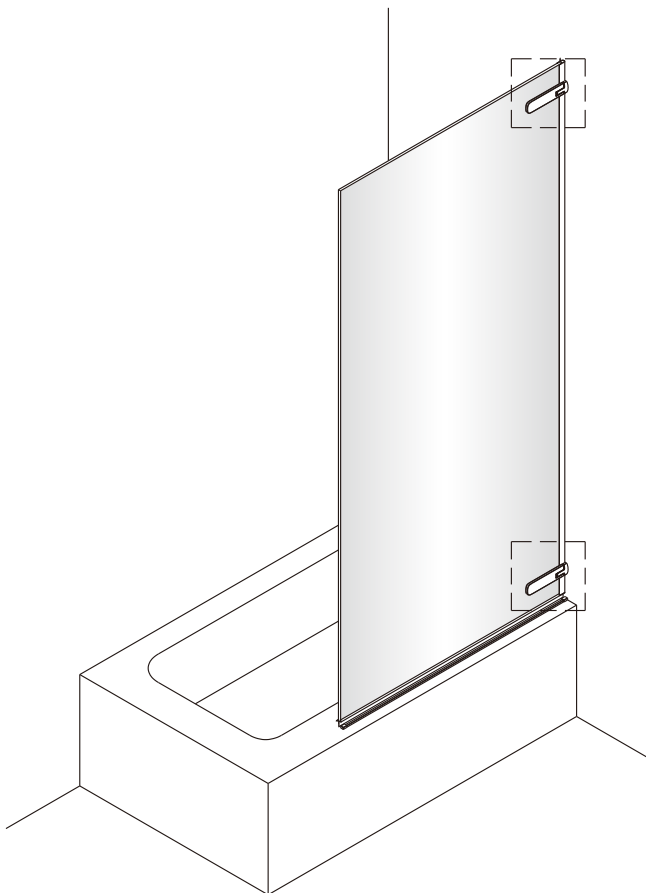

Instalační návod
Inštalacný návod
Mounting Instruction
Montageanleitung
Инструкция по установке

SATTGVZO150CRT
SATTGVZO150CT

1 x1	2 x2	3 x4	4 x2	5 x2	6 x6	7 x6	8 x6 ST5X45	9 x1	10 x1
11 x1	12 x1	13 x1	14 x1 5mm	15 x1					

1

Poznámka: Vnitřní strana koutu
- Easy Clean

4

5

⑥