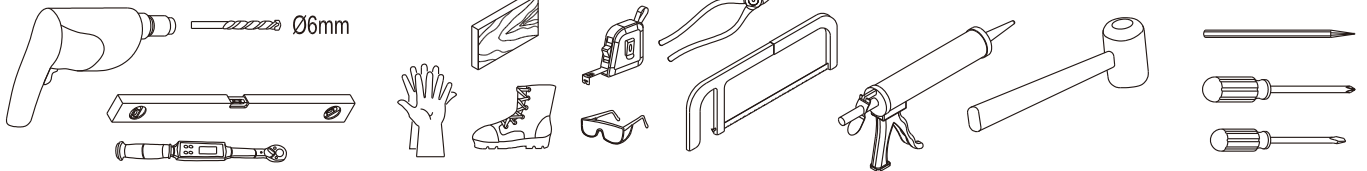

Instalační návod
Inštalacný návod
Mounting Instruction
Montageanleitung
Инструкция по установке

SATTGVZO150CRT
SATTGVZO150CT

1 x1	2 x2	3 x4	4 x2	5 x2	6 x6	7 x6	8 x6 ST5X45	9 x1	10 x1
11 x1	12 x1	13 x1	14 x1 5mm	15 x1					

1

Poznámka: Vnitřní strana koutu
- Easy Clean

4

5

⑥