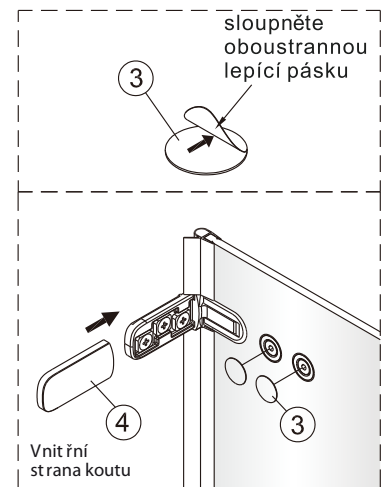

Instalační návod
Inštalacný návod
Mounting Instruction
Montageanleitung
Инструкция по установке

SATTGVZO150CRT
SATTGVZO150CT

1 x1	2 x2	3 x4	4 x2	5 x2	6 x6	7 x6	8 x6 ST5X45	9 x1	10 x1
11 x1	12 x1	13 x1	14 x1 5mm	15 x1					

1

Poznámka: Vnitřní strana koutu
- Easy Clean

4

5

⑥