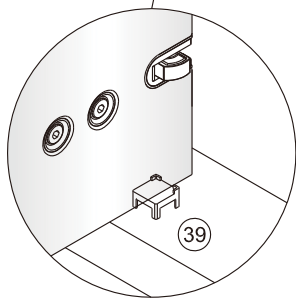

10

11

sloupněte
oboustrannou
lepící pásku

Vnitřní
strana koutu

12

SET B

1

Size	A(mm)
SATTGDN80CRT SATTGDN80CT	762~777
SATTGDN90CRT SATTGDN90CT	862~877
SATTGDN100CRT SATTGDN100CT	962~977
SATTGDN120CRT SATTGDN120CT	1162~1177

Size	B(mm)
SATTGDN80CRT SATTGDN80CT	762~777
SATTGDN90CRT SATTGDN90CT	862~877
SATTGDN100CRT SATTGDN100CT	962~977
SATTGDN120CRT SATTGDN120CT	1162~1177

2

5

Poznámka: Vnitřní strana koutu
- Easy Clean

6

Poznámka: Vnitřní strana koutu
- Easy Clean