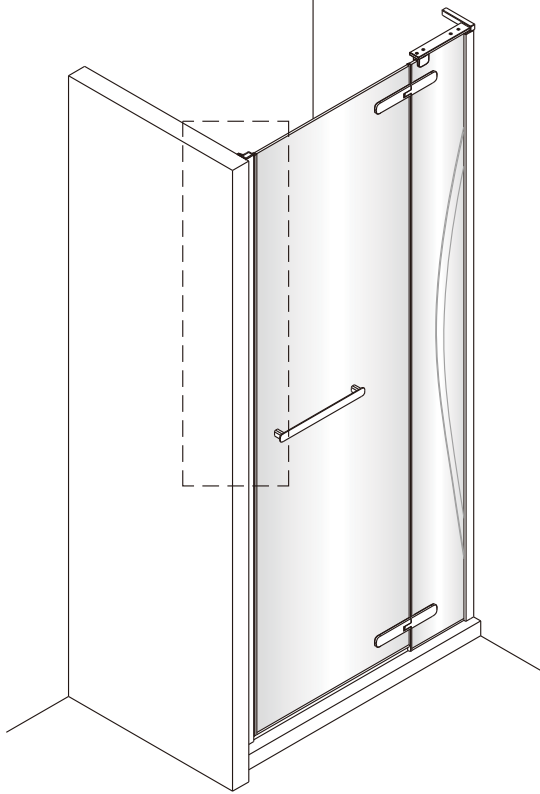

2

5

Poznámka: Vnitřní strana koutu
- Easy Clean

6

Odmastěte sklo přiloženým čistícím ubrouskem.

7

8

9

10

11

sloupněte
oboustrannou
lepící pásku

Vnitřní
strana koutu

12

SET B

1

Size	A(mm)
SATTGDN80CRT SATTGDN80CT	762~777
SATTGDN90CRT SATTGDN90CT	862~877
SATTGDN100CRT SATTGDN100CT	962~977
SATTGDN120CRT SATTGDN120CT	1162~1177