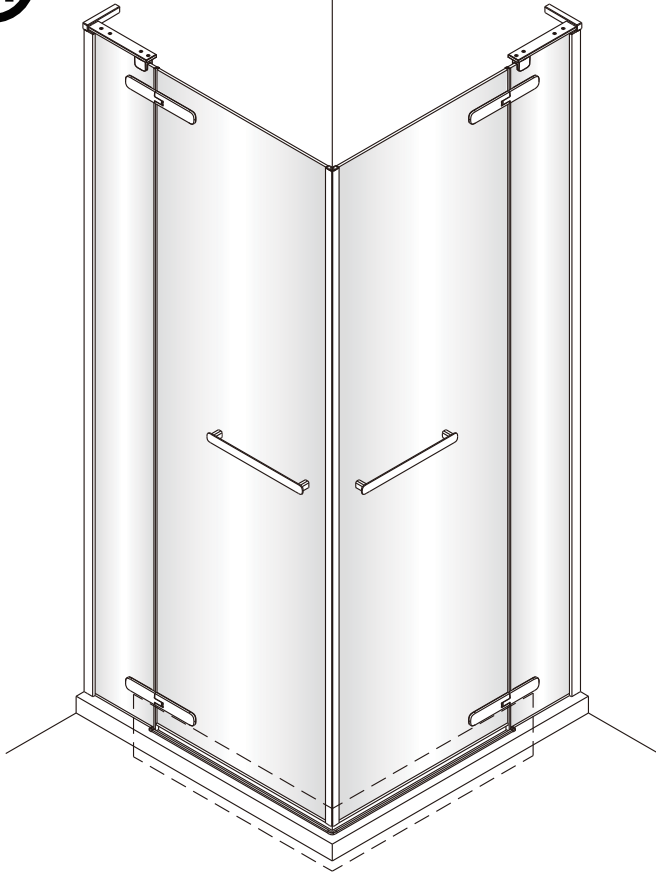

Size	B(mm)
SATTGDN80CRT SATTGDN80CT	762~777
SATTGDN90CRT SATTGDN90CT	862~877
SATTGDN100CRT SATTGDN100CT	962~977
SATTGDN120CRT SATTGDN120CT	1162~1177

2

5

Poznámka: Vnitřní strana koutu
- Easy Clean

6

Poznámka: Vnitřní strana koutu
- Easy Clean

7

8

9

10

11

12

13