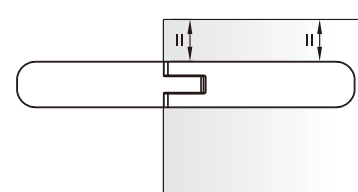

10

11

sloupněte
oboustrannou
lepící pásku

Vnitřní
strana koutu

12

SET B

1

Size	A(mm)
SATTGDN80CRT SATTGDN80CT	762~777
SATTGDN90CRT SATTGDN90CT	862~877
SATTGDN100CRT SATTGDN100CT	962~977
SATTGDN120CRT SATTGDN120CT	1162~1177

Size	B(mm)
SATTGDN80CRT SATTGDN80CT	762~777
SATTGDN90CRT SATTGDN90CT	862~877
SATTGDN100CRT SATTGDN100CT	962~977
SATTGDN120CRT SATTGDN120CT	1162~1177

2

5

Poznámka: Vnitřní strana koutu
- Easy Clean

6

Poznámka: Vnitřní strana koutu
- Easy Clean