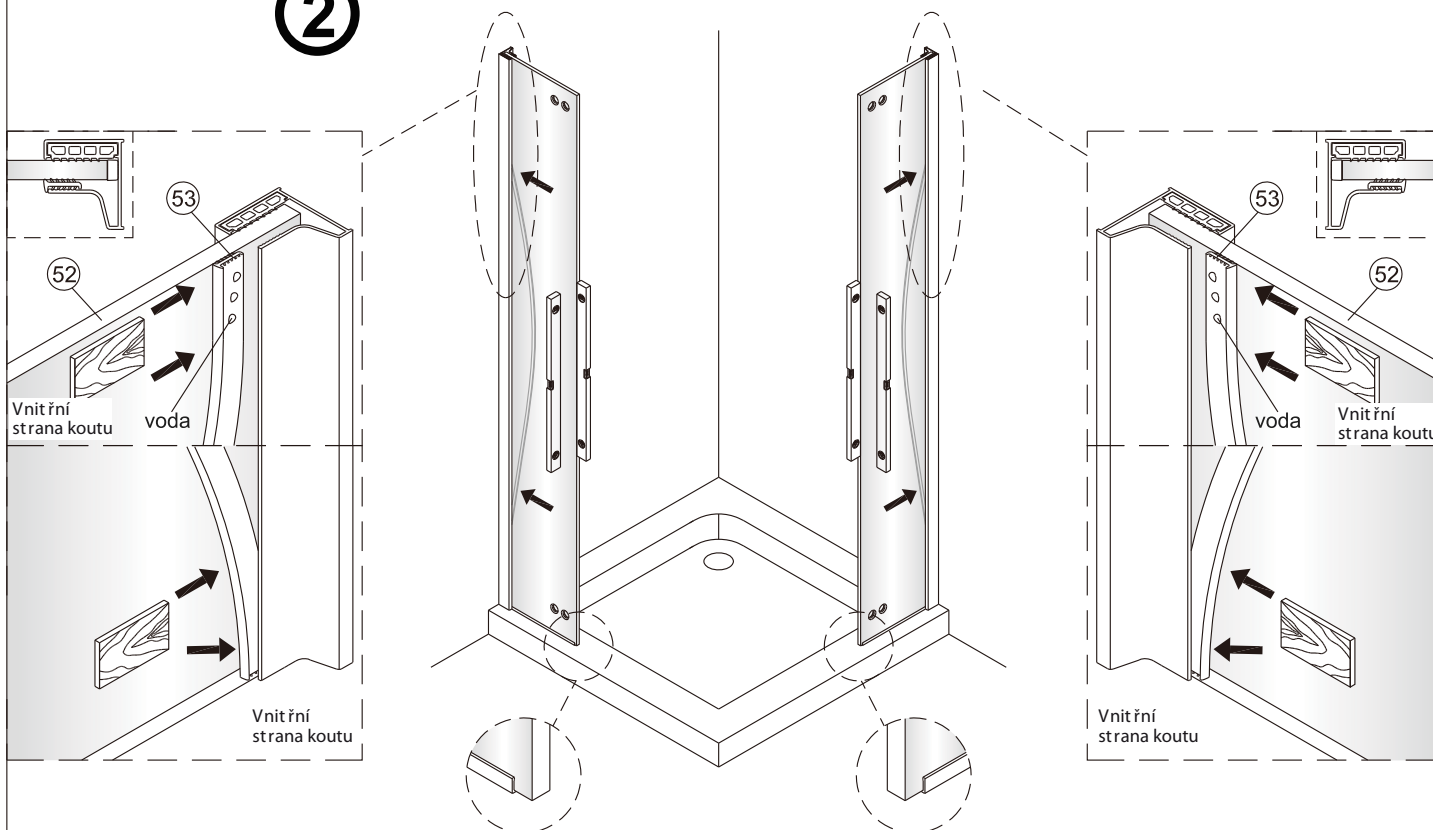

10

11

sloupněte
oboustrannou
lepící pásku

Vnitřní
strana koutu

12

SET B

1

Size	A(mm)
SATTGDN80CRT SATTGDN80CT	762~777
SATTGDN90CRT SATTGDN90CT	862~877
SATTGDN100CRT SATTGDN100CT	962~977
SATTGDN120CRT SATTGDN120CT	1162~1177

Size	B(mm)
SATTGDN80CRT SATTGDN80CT	762~777
SATTGDN90CRT SATTGDN90CT	862~877
SATTGDN100CRT SATTGDN100CT	962~977
SATTGDN120CRT SATTGDN120CT	1162~1177

2

5

Poznámka: Vnitřní strana koutu
- Easy Clean

6

Poznámka: Vnitřní strana koutu
- Easy Clean