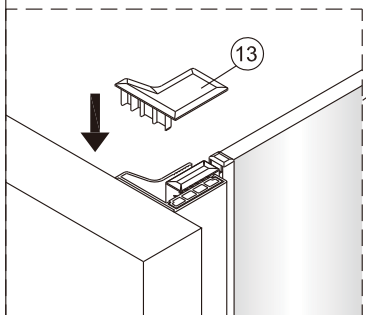

10

11

sloupněte
oboustrannou
lepící pásku

Vnitřní
strana koutu

12

SET B

1

Size	A(mm)
SATTGDN80CRT SATTGDN80CT	762~777
SATTGDN90CRT SATTGDN90CT	862~877
SATTGDN100CRT SATTGDN100CT	962~977
SATTGDN120CRT SATTGDN120CT	1162~1177

Size	B(mm)
SATTGDN80CRT SATTGDN80CT	762~777
SATTGDN90CRT SATTGDN90CT	862~877
SATTGDN100CRT SATTGDN100CT	962~977
SATTGDN120CRT SATTGDN120CT	1162~1177

2

5

Poznámka: Vnitřní strana koutu
- Easy Clean

6

Poznámka: Vnitřní strana koutu
- Easy Clean