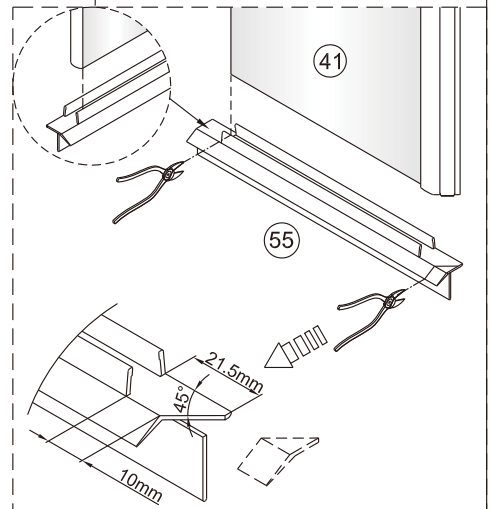

10

11

sloupněte
oboustrannou
lepící pásku

Vnitřní
strana koutu

12

SET B

1

Size	A(mm)
SATTGDN80CRT SATTGDN80CT	762~777
SATTGDN90CRT SATTGDN90CT	862~877
SATTGDN100CRT SATTGDN100CT	962~977
SATTGDN120CRT SATTGDN120CT	1162~1177

Size	B(mm)
SATTGDN80CRT SATTGDN80CT	762~777
SATTGDN90CRT SATTGDN90CT	862~877
SATTGDN100CRT SATTGDN100CT	962~977
SATTGDN120CRT SATTGDN120CT	1162~1177

2

5

Poznámka: Vnitřní strana koutu
- Easy Clean

6

Poznámka: Vnitřní strana koutu
- Easy Clean

7

8

9

10

11

12

13