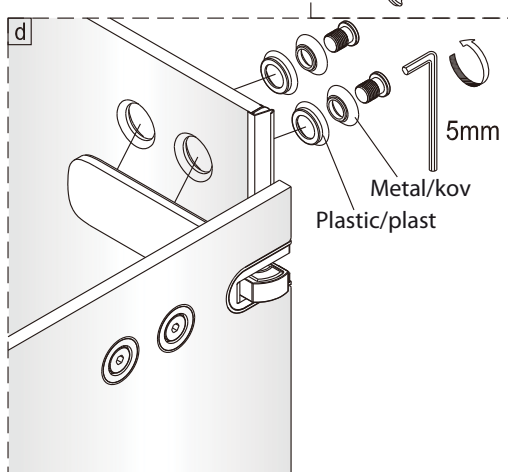

10

11

sloupněte
oboustrannou
lepící pásku

Vnitřní
strana koutu

12

SET B

1

Size	A(mm)
SATTGDN80CRT SATTGDN80CT	762~777
SATTGDN90CRT SATTGDN90CT	862~877
SATTGDN100CRT SATTGDN100CT	962~977
SATTGDN120CRT SATTGDN120CT	1162~1177

Size	B(mm)
SATTGDN80CRT SATTGDN80CT	762~777
SATTGDN90CRT SATTGDN90CT	862~877
SATTGDN100CRT SATTGDN100CT	962~977
SATTGDN120CRT SATTGDN120CT	1162~1177

2

5

Poznámka: Vnitřní strana koutu
- Easy Clean

6

Poznámka: Vnitřní strana koutu
- Easy Clean