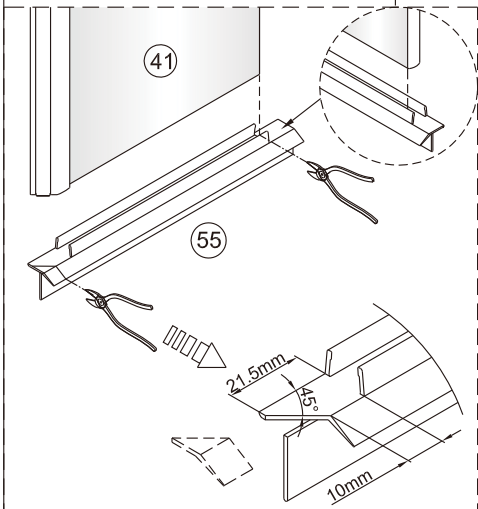

10

11

sloupněte
oboustrannou
lepící pásku

Vnitřní
strana koutu

12

SET B

1

Size	A(mm)
SATTGDN80CRT SATTGDN80CT	762~777
SATTGDN90CRT SATTGDN90CT	862~877
SATTGDN100CRT SATTGDN100CT	962~977
SATTGDN120CRT SATTGDN120CT	1162~1177

Size	B(mm)
SATTGDN80CRT SATTGDN80CT	762~777
SATTGDN90CRT SATTGDN90CT	862~877
SATTGDN100CRT SATTGDN100CT	962~977
SATTGDN120CRT SATTGDN120CT	1162~1177

2

5

Poznámka: Vnitřní strana koutu
- Easy Clean

6

Poznámka: Vnitřní strana koutu
- Easy Clean

7

8

9

10

11

12

13