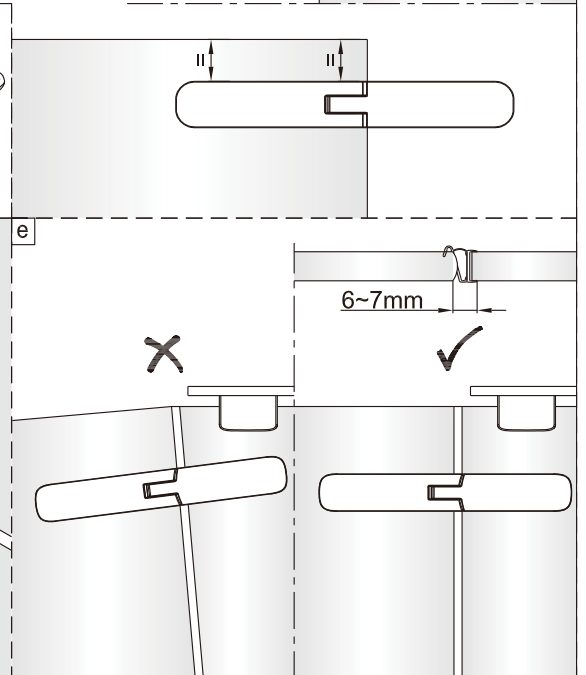

10

11

sloupněte
oboustrannou
lepící pásku

Vnitřní
strana koutu

12

SET B

1

Size	A(mm)
SATTGDN80CRT SATTGDN80CT	762~777
SATTGDN90CRT SATTGDN90CT	862~877
SATTGDN100CRT SATTGDN100CT	962~977
SATTGDN120CRT SATTGDN120CT	1162~1177

Size	B(mm)
SATTGDN80CRT SATTGDN80CT	762~777
SATTGDN90CRT SATTGDN90CT	862~877
SATTGDN100CRT SATTGDN100CT	962~977
SATTGDN120CRT SATTGDN120CT	1162~1177

2

5

Poznámka: Vnitřní strana koutu
- Easy Clean

6

Poznámka: Vnitřní strana koutu
- Easy Clean