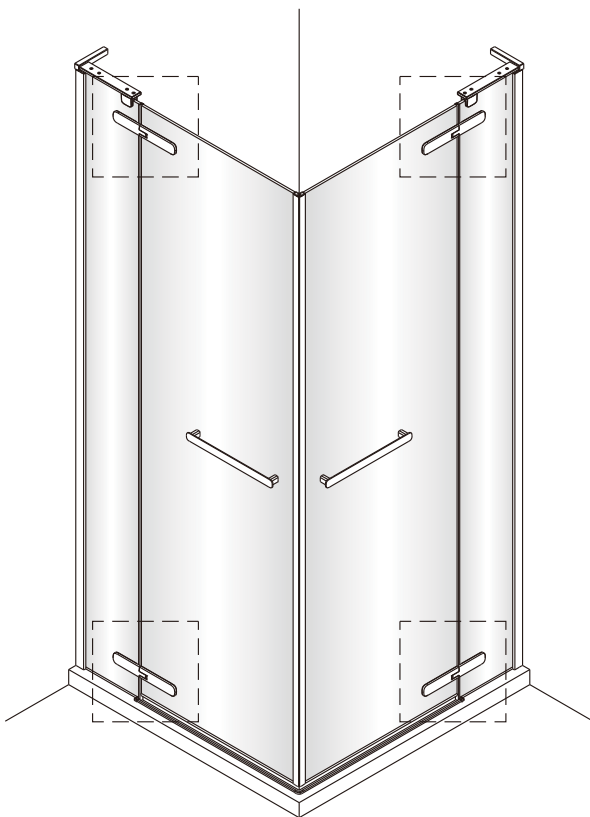

Size	B(mm)
SATTGDN80CRT SATTGDN80CT	762~777
SATTGDN90CRT SATTGDN90CT	862~877
SATTGDN100CRT SATTGDN100CT	962~977
SATTGDN120CRT SATTGDN120CT	1162~1177

2

5

Poznámka: Vnitřní strana koutu
- Easy Clean

6

Poznámka: Vnitřní strana koutu
- Easy Clean

7

8

9

10

11

12

13