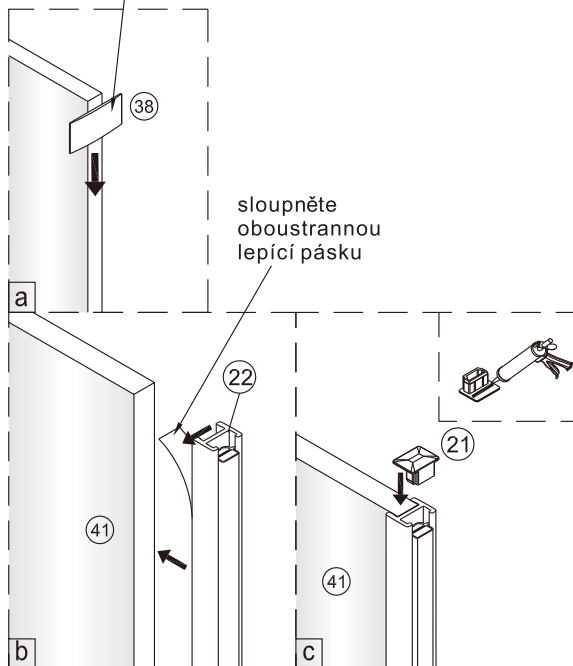

2

5

Poznámka: Vnitřní strana koutu
- Easy Clean

6

Odmastěte sklo přiloženým čistícím ubrouskem.

7

8

9

10

11

sloupněte
oboustrannou
lepící pásku

Vnitřní
strana koutu

12

SET B

1

Size	A(mm)
SATTGDN80CRT SATTGDN80CT	762~777
SATTGDN90CRT SATTGDN90CT	862~877
SATTGDN100CRT SATTGDN100CT	962~977
SATTGDN120CRT SATTGDN120CT	1162~1177

Size	B(mm)
SATTGDN80CRT SATTGDN80CT	762~777
SATTGDN90CRT SATTGDN90CT	862~877
SATTGDN100CRT SATTGDN100CT	962~977
SATTGDN120CRT SATTGDN120CT	1162~1177

2

5

Poznámka: Vnitřní strana koutu
- Easy Clean

6

Poznámka: Vnitřní strana koutu
- Easy Clean