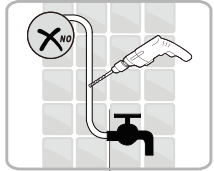

SET A

1

Size	A(mm)
SATTGDN80CRT SATTGDN80CT	780~805
SATTGDN90CRT SATTGDN90CT	880~905
SATTGDN100CRT SATTGDN100CT	980~1005
SATTGDN120CRT SATTGDN120CT	1180~1205

2