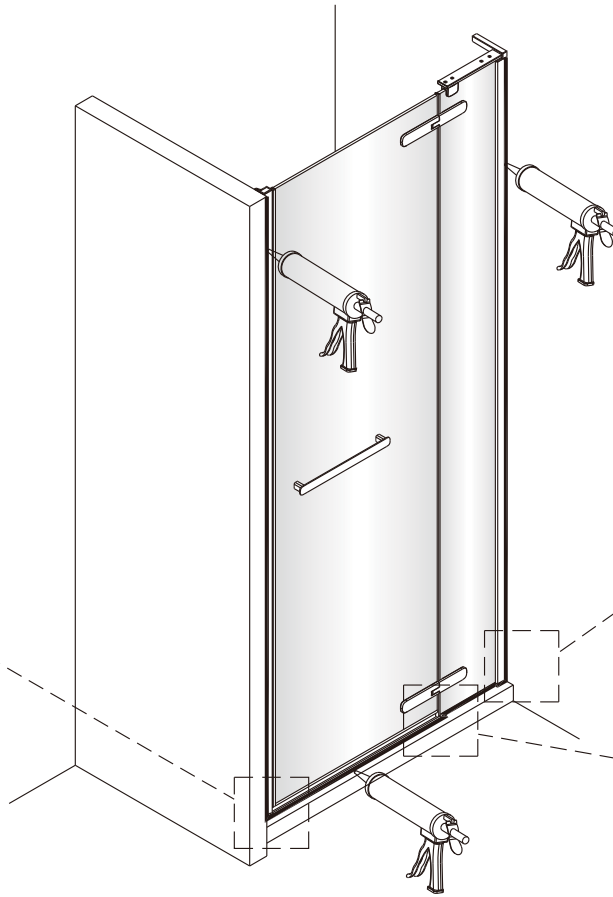

10

11

sloupněte
oboustrannou
lepící pásku

Vnitřní
strana koutu

12

SET B

1

Size	A(mm)
SATTGDN80CRT SATTGDN80CT	762~777
SATTGDN90CRT SATTGDN90CT	862~877
SATTGDN100CRT SATTGDN100CT	962~977
SATTGDN120CRT SATTGDN120CT	1162~1177

Size	B(mm)
SATTGDN80CRT SATTGDN80CT	762~777
SATTGDN90CRT SATTGDN90CT	862~877
SATTGDN100CRT SATTGDN100CT	962~977
SATTGDN120CRT SATTGDN120CT	1162~1177

2

5

Poznámka: Vnitřní strana koutu
- Easy Clean

6

Poznámka: Vnitřní strana koutu
- Easy Clean