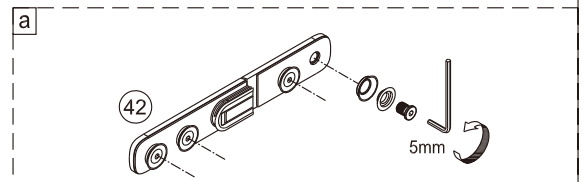

10

11

sloupněte
oboustrannou
lepící pásku

Vnitřní
strana koutu

12

SET B

1

Size	A(mm)
SATTGDN80CRT SATTGDN80CT	762~777
SATTGDN90CRT SATTGDN90CT	862~877
SATTGDN100CRT SATTGDN100CT	962~977
SATTGDN120CRT SATTGDN120CT	1162~1177

Size	B(mm)
SATTGDN80CRT SATTGDN80CT	762~777
SATTGDN90CRT SATTGDN90CT	862~877
SATTGDN100CRT SATTGDN100CT	962~977
SATTGDN120CRT SATTGDN120CT	1162~1177

2

5

Poznámka: Vnitřní strana koutu
- Easy Clean

6

Poznámka: Vnitřní strana koutu
- Easy Clean