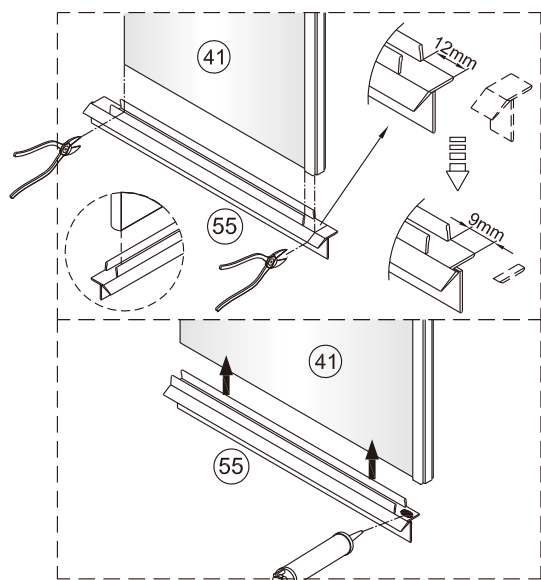

2

5

Poznámka: Vnitřní strana koutu
- Easy Clean

6

Odmastěte sklo přiloženým čistícím ubrouskem.

7

8

9

10

11

sloupněte
oboustrannou
lepící pásku

Vnitřní
strana koutu

12

SET B

1

Size	A(mm)
SATTGDN80CRT SATTGDN80CT	762~777
SATTGDN90CRT SATTGDN90CT	862~877
SATTGDN100CRT SATTGDN100CT	962~977
SATTGDN120CRT SATTGDN120CT	1162~1177

Size	B(mm)
SATTGDN80CRT SATTGDN80CT	762~777
SATTGDN90CRT SATTGDN90CT	862~877
SATTGDN100CRT SATTGDN100CT	962~977
SATTGDN120CRT SATTGDN120CT	1162~1177

2

5

Poznámka: Vnitřní strana koutu
- Easy Clean

6

Poznámka: Vnitřní strana koutu
- Easy Clean