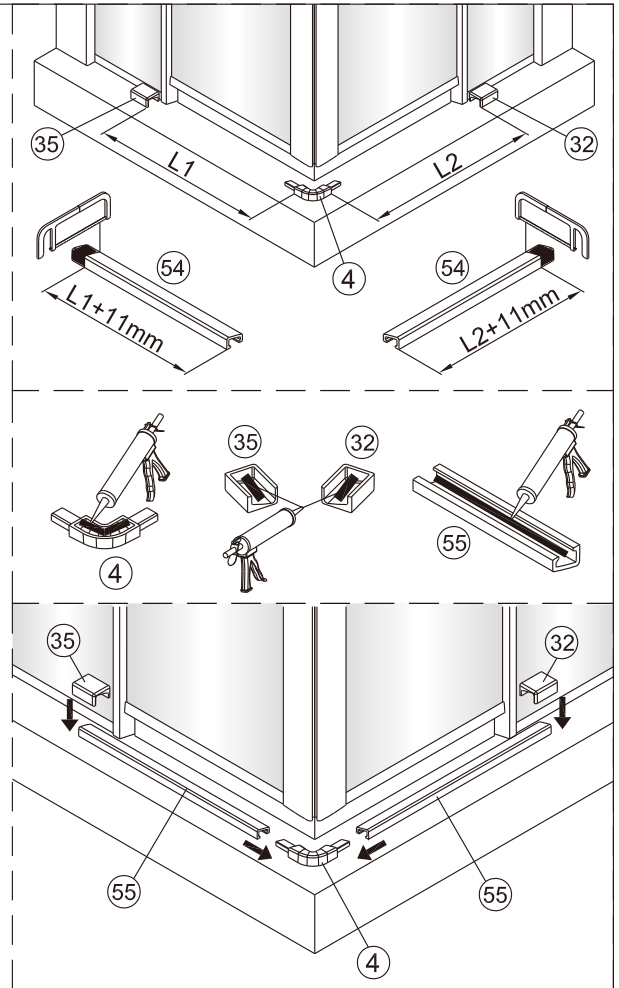

10

11

sloupněte
oboustrannou
lepící pásku

Vnitřní
strana koutu

12

SET B

1

Size	A(mm)
SATTGDN80CRT SATTGDN80CT	762~777
SATTGDN90CRT SATTGDN90CT	862~877
SATTGDN100CRT SATTGDN100CT	962~977
SATTGDN120CRT SATTGDN120CT	1162~1177

Size	B(mm)
SATTGDN80CRT SATTGDN80CT	762~777
SATTGDN90CRT SATTGDN90CT	862~877
SATTGDN100CRT SATTGDN100CT	962~977
SATTGDN120CRT SATTGDN120CT	1162~1177

2

5

Poznámka: Vnitřní strana koutu
- Easy Clean

6

Poznámka: Vnitřní strana koutu
- Easy Clean

7

8

9

10

11

12

13