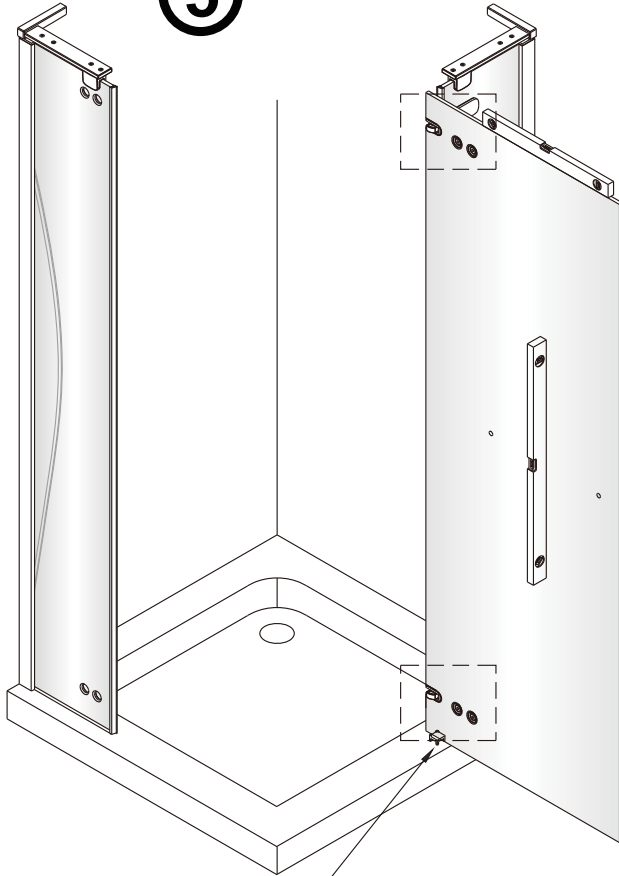

10

11

sloupněte
oboustrannou
lepící pásku

Vnitřní
strana koutu

12

SET B

1

Size	A(mm)
SATTGDN80CRT SATTGDN80CT	762~777
SATTGDN90CRT SATTGDN90CT	862~877
SATTGDN100CRT SATTGDN100CT	962~977
SATTGDN120CRT SATTGDN120CT	1162~1177

Size	B(mm)
SATTGDN80CRT SATTGDN80CT	762~777
SATTGDN90CRT SATTGDN90CT	862~877
SATTGDN100CRT SATTGDN100CT	962~977
SATTGDN120CRT SATTGDN120CT	1162~1177

2

5

Poznámka: Vnitřní strana koutu
- Easy Clean

6

Poznámka: Vnitřní strana koutu
- Easy Clean