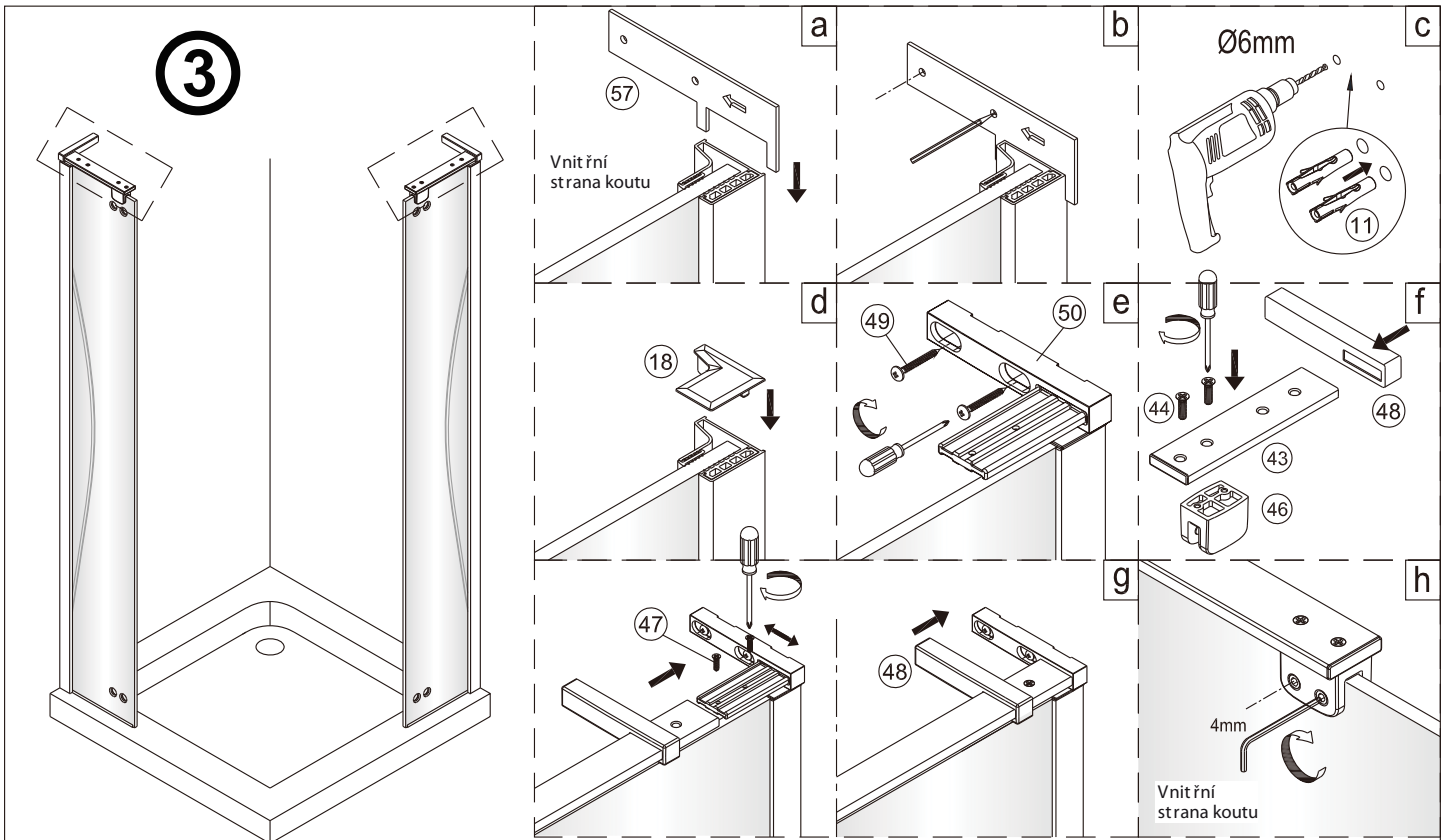

10

11

sloupněte
oboustrannou
lepící pásku

Vnitřní
strana koutu

12

SET B

1

Size	A(mm)
SATTGDN80CRT SATTGDN80CT	762~777
SATTGDN90CRT SATTGDN90CT	862~877
SATTGDN100CRT SATTGDN100CT	962~977
SATTGDN120CRT SATTGDN120CT	1162~1177

Size	B(mm)
SATTGDN80CRT SATTGDN80CT	762~777
SATTGDN90CRT SATTGDN90CT	862~877
SATTGDN100CRT SATTGDN100CT	962~977
SATTGDN120CRT SATTGDN120CT	1162~1177

2

5

Poznámka: Vnitřní strana koutu
- Easy Clean

6

Poznámka: Vnitřní strana koutu
- Easy Clean