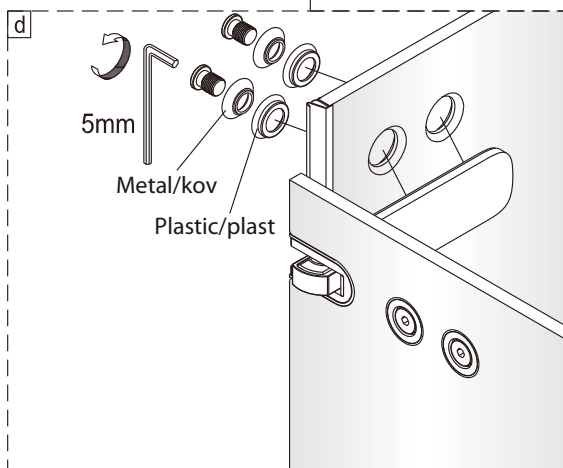

11 x5	12 x1	13 x1	14 x3 ST4X40	18 x1
21 x1	22 x1	25 x8	32 x1	35 x1
36 x1	37 x1 5mm	38 Cleaning Wipe x2	39 x1	41 x1
42 x2	43 x1	44 x2 M4X12	45 x2	46 x1
53 x1	54 x1	55 x1	56 x1 4mm	57 x1

SET A

1

Size	A(mm)
SATTGDN80CRT SATTGDN80CT	780~805
SATTGDN90CRT SATTGDN90CT	880~905
SATTGDN100CRT SATTGDN100CT	980~1005
SATTGDN120CRT SATTGDN120CT	1180~1205

2

5

Poznámka: Vnitřní strana koutu
- Easy Clean

6

Odmastěte sklo přiloženým čistícím ubrouskem.

7

8

9

10

11

sloupněte
oboustrannou
lepící pásku

Vnitřní
strana koutu

12

SET B

1

Size	A(mm)
SATTGDN80CRT SATTGDN80CT	762~777
SATTGDN90CRT SATTGDN90CT	862~877
SATTGDN100CRT SATTGDN100CT	962~977
SATTGDN120CRT SATTGDN120CT	1162~1177

Size	B(mm)
SATTGDN80CRT SATTGDN80CT	762~777
SATTGDN90CRT SATTGDN90CT	862~877
SATTGDN100CRT SATTGDN100CT	962~977
SATTGDN120CRT SATTGDN120CT	1162~1177

2

5

Poznámka: Vnitřní strana koutu
- Easy Clean

6

Poznámka: Vnitřní strana koutu
- Easy Clean