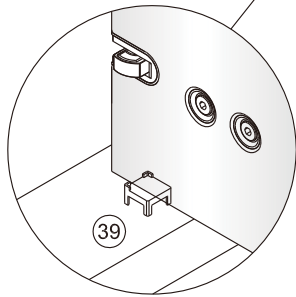

10

11

sloupněte
oboustrannou
lepící pásku

Vnitřní
strana koutu

12

SET B

1

Size	A(mm)
SATTGDN80CRT SATTGDN80CT	762~777
SATTGDN90CRT SATTGDN90CT	862~877
SATTGDN100CRT SATTGDN100CT	962~977
SATTGDN120CRT SATTGDN120CT	1162~1177

Size	B(mm)
SATTGDN80CRT SATTGDN80CT	762~777
SATTGDN90CRT SATTGDN90CT	862~877
SATTGDN100CRT SATTGDN100CT	962~977
SATTGDN120CRT SATTGDN120CT	1162~1177

2

5

Poznámka: Vnitřní strana koutu
- Easy Clean

6

Poznámka: Vnitřní strana koutu
- Easy Clean