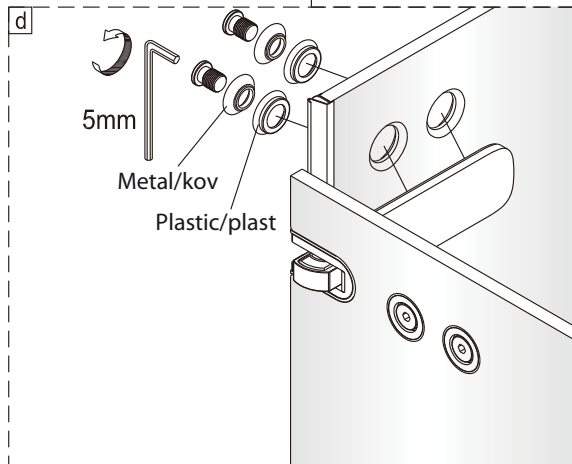

10

11

sloupněte
oboustrannou
lepící pásku

Vnitřní
strana koutu

12

SET B

1

Size	A(mm)
SATTGDN80CRT SATTGDN80CT	762~777
SATTGDN90CRT SATTGDN90CT	862~877
SATTGDN100CRT SATTGDN100CT	962~977
SATTGDN120CRT SATTGDN120CT	1162~1177

Size	B(mm)
SATTGDN80CRT SATTGDN80CT	762~777
SATTGDN90CRT SATTGDN90CT	862~877
SATTGDN100CRT SATTGDN100CT	962~977
SATTGDN120CRT SATTGDN120CT	1162~1177

2

5

Poznámka: Vnitřní strana koutu
- Easy Clean

6

Poznámka: Vnitřní strana koutu
- Easy Clean