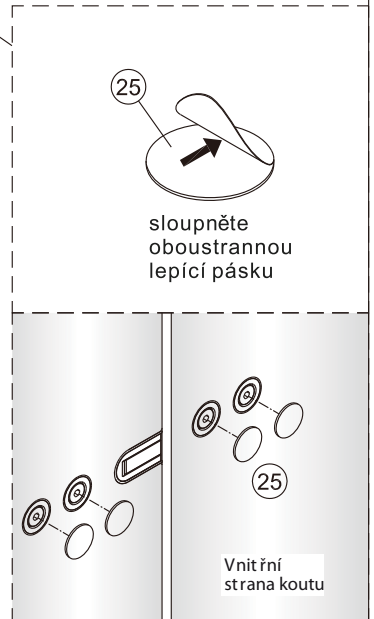

11 x5	12 x1	13 x1	14 x3 ST4X40	18 x1
21 x1	22 x1	25 x8	32 x1	35 x1
36 x1	37 x1 5mm	38 Cleaning Wipe x2	39 x1	41 x1
42 x2	43 x1	44 x2 M4X12	45 x2	46 x1
53 x1	54 x1	55 x1	56 x1 4mm	57 x1

SET A

1

Size	A(mm)
SATTGDN80CRT SATTGDN80CT	780~805
SATTGDN90CRT SATTGDN90CT	880~905
SATTGDN100CRT SATTGDN100CT	980~1005
SATTGDN120CRT SATTGDN120CT	1180~1205

2

5

Poznámka: Vnitřní strana koutu
- Easy Clean

6

Odmastěte sklo přiloženým čistícím ubrouskem.

7

8

9

10

11

sloupněte
oboustrannou
lepící pásku

Vnitřní
strana koutu

12

SET B

1

Size	A(mm)
SATTGDN80CRT SATTGDN80CT	762~777
SATTGDN90CRT SATTGDN90CT	862~877
SATTGDN100CRT SATTGDN100CT	962~977
SATTGDN120CRT SATTGDN120CT	1162~1177

Size	B(mm)
SATTGDN80CRT SATTGDN80CT	762~777
SATTGDN90CRT SATTGDN90CT	862~877
SATTGDN100CRT SATTGDN100CT	962~977
SATTGDN120CRT SATTGDN120CT	1162~1177

2

5

Poznámka: Vnitřní strana koutu
- Easy Clean

6

Poznámka: Vnitřní strana koutu
- Easy Clean