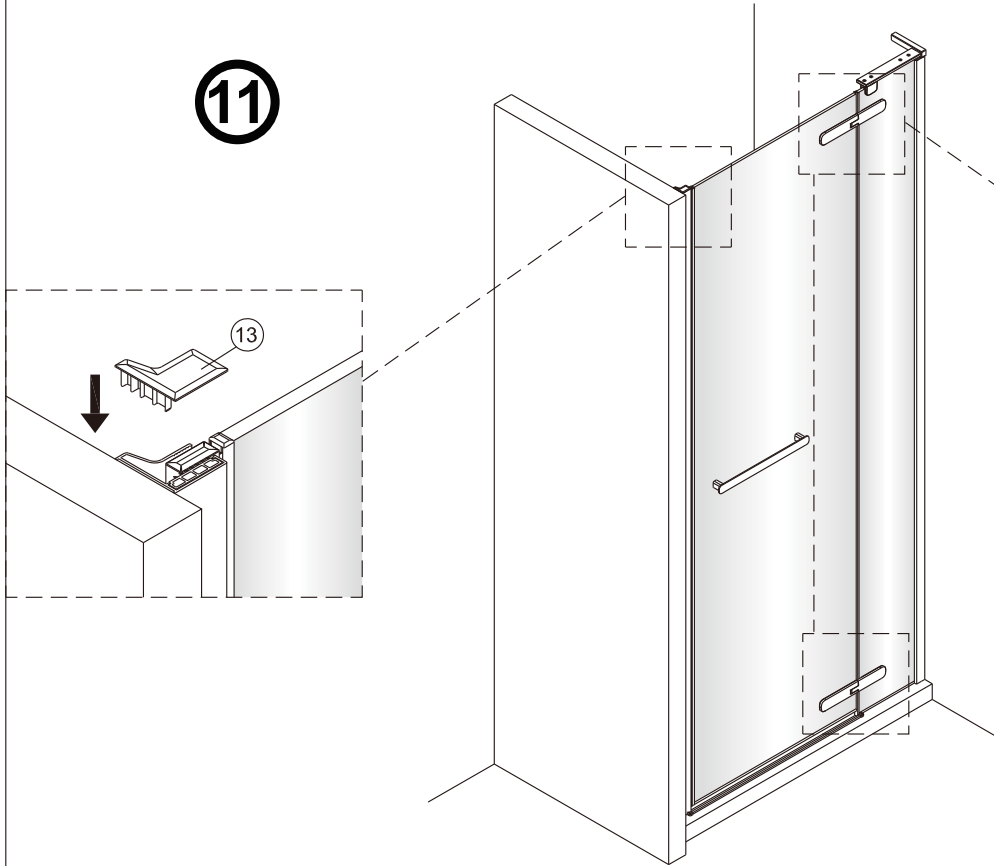

10

11

sloupněte
oboustrannou
lepící pásku

Vnitřní
strana koutu

12

SET B

1

Size	A(mm)
SATTGDN80CRT SATTGDN80CT	762~777
SATTGDN90CRT SATTGDN90CT	862~877
SATTGDN100CRT SATTGDN100CT	962~977
SATTGDN120CRT SATTGDN120CT	1162~1177

Size	B(mm)
SATTGDN80CRT SATTGDN80CT	762~777
SATTGDN90CRT SATTGDN90CT	862~877
SATTGDN100CRT SATTGDN100CT	962~977
SATTGDN120CRT SATTGDN120CT	1162~1177

2

5

Poznámka: Vnitřní strana koutu
- Easy Clean

6

Poznámka: Vnitřní strana koutu
- Easy Clean