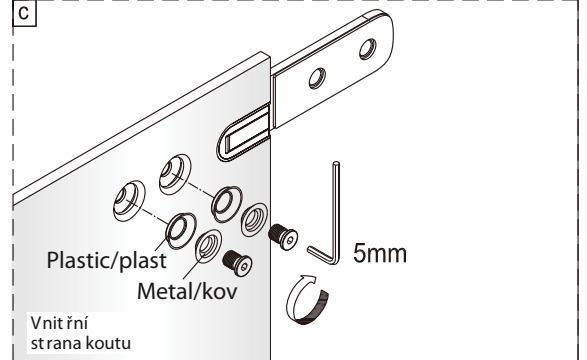

10

11

sloupněte
oboustrannou
lepící pásku

Vnitřní
strana koutu

12

SET B

1

Size	A(mm)
SATTGDN80CRT SATTGDN80CT	762~777
SATTGDN90CRT SATTGDN90CT	862~877
SATTGDN100CRT SATTGDN100CT	962~977
SATTGDN120CRT SATTGDN120CT	1162~1177

Size	B(mm)
SATTGDN80CRT SATTGDN80CT	762~777
SATTGDN90CRT SATTGDN90CT	862~877
SATTGDN100CRT SATTGDN100CT	962~977
SATTGDN120CRT SATTGDN120CT	1162~1177

2

5

Poznámka: Vnitřní strana koutu
- Easy Clean

6

Poznámka: Vnitřní strana koutu
- Easy Clean