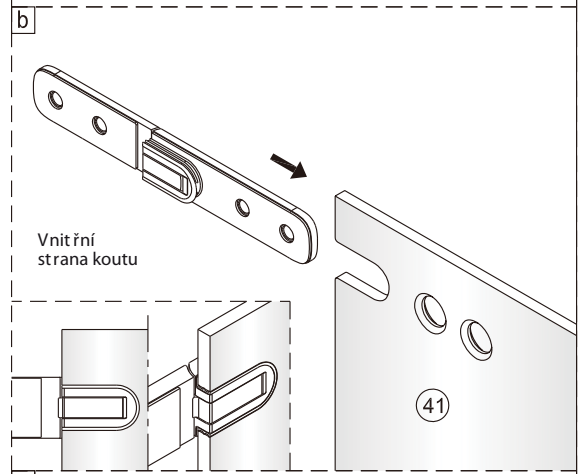

10

11

sloupněte
oboustrannou
lepící pásku

Vnitřní
strana koutu

12

SET B

1

Size	A(mm)
SATTGDN80CRT SATTGDN80CT	762~777
SATTGDN90CRT SATTGDN90CT	862~877
SATTGDN100CRT SATTGDN100CT	962~977
SATTGDN120CRT SATTGDN120CT	1162~1177

Size	B(mm)
SATTGDN80CRT SATTGDN80CT	762~777
SATTGDN90CRT SATTGDN90CT	862~877
SATTGDN100CRT SATTGDN100CT	962~977
SATTGDN120CRT SATTGDN120CT	1162~1177

2

5

Poznámka: Vnitřní strana koutu
- Easy Clean

6

Poznámka: Vnitřní strana koutu
- Easy Clean