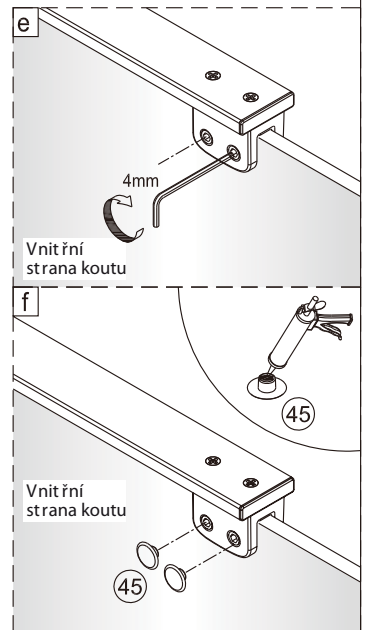

11 x5	12 x1	13 x1	14 x3 ST4X40	18 x1
21 x1	22 x1	25 x8	32 x1	35 x1
36 x1	37 x1 5mm	38 Cleaning Wipe x2	39 x1	41 x1
42 x2	43 x1	44 x2 M4X12	45 x2	46 x1
53 x1	54 x1	55 x1	56 x1 4mm	57 x1

SET A

1

Size	A(mm)
SATTGDN80CRT SATTGDN80CT	780~805
SATTGDN90CRT SATTGDN90CT	880~905
SATTGDN100CRT SATTGDN100CT	980~1005
SATTGDN120CRT SATTGDN120CT	1180~1205

2

5

Poznámka: Vnitřní strana koutu
- Easy Clean

6

Odmastěte sklo přiloženým čistícím ubrouskem.

7

8

9

10

11

sloupněte
oboustrannou
lepící pásku

Vnitřní
strana koutu

12

SET B

1

Size	A(mm)
SATTGDN80CRT SATTGDN80CT	762~777
SATTGDN90CRT SATTGDN90CT	862~877
SATTGDN100CRT SATTGDN100CT	962~977
SATTGDN120CRT SATTGDN120CT	1162~1177

Size	B(mm)
SATTGDN80CRT SATTGDN80CT	762~777
SATTGDN90CRT SATTGDN90CT	862~877
SATTGDN100CRT SATTGDN100CT	962~977
SATTGDN120CRT SATTGDN120CT	1162~1177

2

5

Poznámka: Vnitřní strana koutu
- Easy Clean

6

Poznámka: Vnitřní strana koutu
- Easy Clean