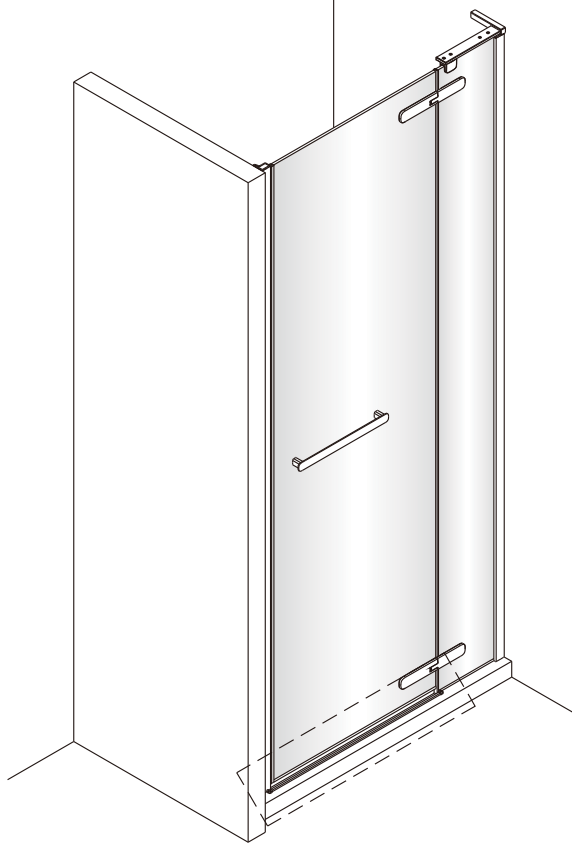

2

5

Poznámka: Vnitřní strana koutu
- Easy Clean

6

Odmastěte sklo přiloženým čistícím ubrouskem.

7

8

9

10

11

sloupněte
oboustrannou
lepící pásku

Vnitřní
strana koutu

12

SET B

1

Size	A(mm)
SATTGDN80CRT SATTGDN80CT	762~777
SATTGDN90CRT SATTGDN90CT	862~877
SATTGDN100CRT SATTGDN100CT	962~977
SATTGDN120CRT SATTGDN120CT	1162~1177