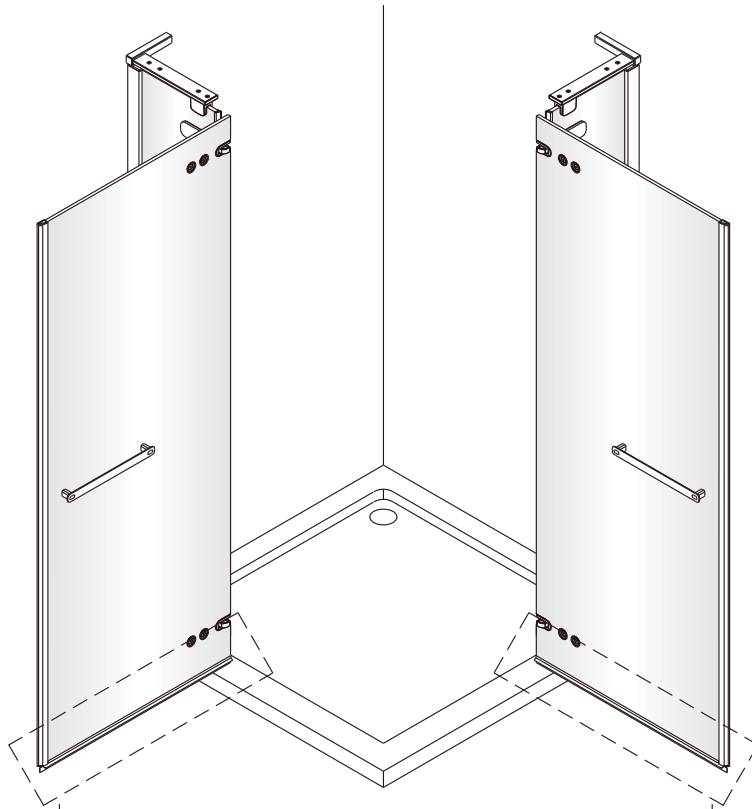

Size	B(mm)
SATTGDN80CRT SATTGDN80CT	762~777
SATTGDN90CRT SATTGDN90CT	862~877
SATTGDN100CRT SATTGDN100CT	962~977
SATTGDN120CRT SATTGDN120CT	1162~1177

2

5

Poznámka: Vnitřní strana koutu
- Easy Clean

6

Poznámka: Vnitřní strana koutu
- Easy Clean

7

8

9

10

11

12

13