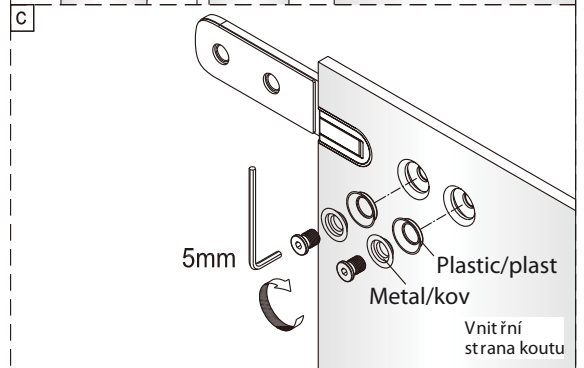

11 x5	12 x1	13 x1	14 x3 ST4X40	18 x1
21 x1	22 x1	25 x8	32 x1	35 x1
36 x1	37 x1 5mm	38 Cleaning Wipe x2	39 x1	41 x1
42 x2	43 x1	44 x2 M4X12	45 x2	46 x1
53 x1	54 x1	55 x1	56 x1 4mm	57 x1

SET A

1

Size	A(mm)
SATTGDN80CRT SATTGDN80CT	780~805
SATTGDN90CRT SATTGDN90CT	880~905
SATTGDN100CRT SATTGDN100CT	980~1005
SATTGDN120CRT SATTGDN120CT	1180~1205

2

5

Poznámka: Vnitřní strana koutu
- Easy Clean

6

Odmastěte sklo přiloženým čistícím ubrouskem.

7

8

9

10

11

sloupněte
oboustrannou
lepící pásku

Vnitřní
strana koutu

12

SET B

1

Size	A(mm)
SATTGDN80CRT SATTGDN80CT	762~777
SATTGDN90CRT SATTGDN90CT	862~877
SATTGDN100CRT SATTGDN100CT	962~977
SATTGDN120CRT SATTGDN120CT	1162~1177

Size	B(mm)
SATTGDN80CRT SATTGDN80CT	762~777
SATTGDN90CRT SATTGDN90CT	862~877
SATTGDN100CRT SATTGDN100CT	962~977
SATTGDN120CRT SATTGDN120CT	1162~1177

2

5

Poznámka: Vnitřní strana koutu
- Easy Clean

6

Poznámka: Vnitřní strana koutu
- Easy Clean