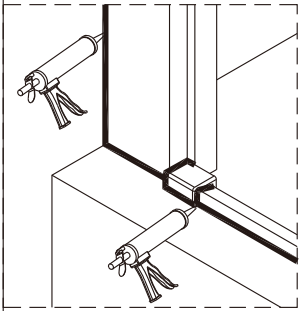

10

11

sloupněte
oboustrannou
lepící pásku

Vnitřní
strana koutu

12

SET B

1

Size	A(mm)
SATTGDN80CRT SATTGDN80CT	762~777
SATTGDN90CRT SATTGDN90CT	862~877
SATTGDN100CRT SATTGDN100CT	962~977
SATTGDN120CRT SATTGDN120CT	1162~1177

Size	B(mm)
SATTGDN80CRT SATTGDN80CT	762~777
SATTGDN90CRT SATTGDN90CT	862~877
SATTGDN100CRT SATTGDN100CT	962~977
SATTGDN120CRT SATTGDN120CT	1162~1177

2

5

Poznámka: Vnitřní strana koutu
- Easy Clean

6

Poznámka: Vnitřní strana koutu
- Easy Clean