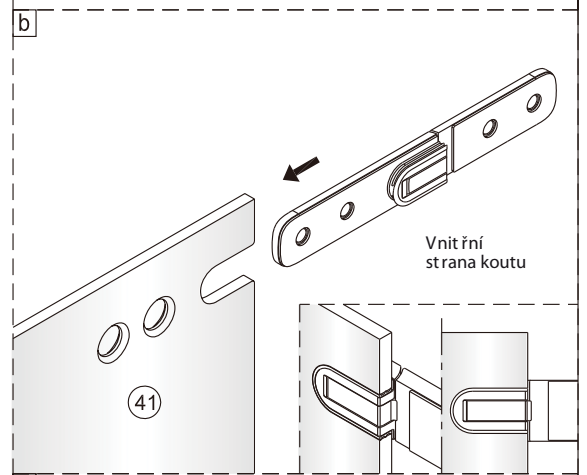

10

11

sloupněte
oboustrannou
lepící pásku

Vnitřní
strana koutu

12

SET B

1

Size	A(mm)
SATTGDN80CRT SATTGDN80CT	762~777
SATTGDN90CRT SATTGDN90CT	862~877
SATTGDN100CRT SATTGDN100CT	962~977
SATTGDN120CRT SATTGDN120CT	1162~1177

Size	B(mm)
SATTGDN80CRT SATTGDN80CT	762~777
SATTGDN90CRT SATTGDN90CT	862~877
SATTGDN100CRT SATTGDN100CT	962~977
SATTGDN120CRT SATTGDN120CT	1162~1177

2

5

Poznámka: Vnitřní strana koutu
- Easy Clean

6

Poznámka: Vnitřní strana koutu
- Easy Clean