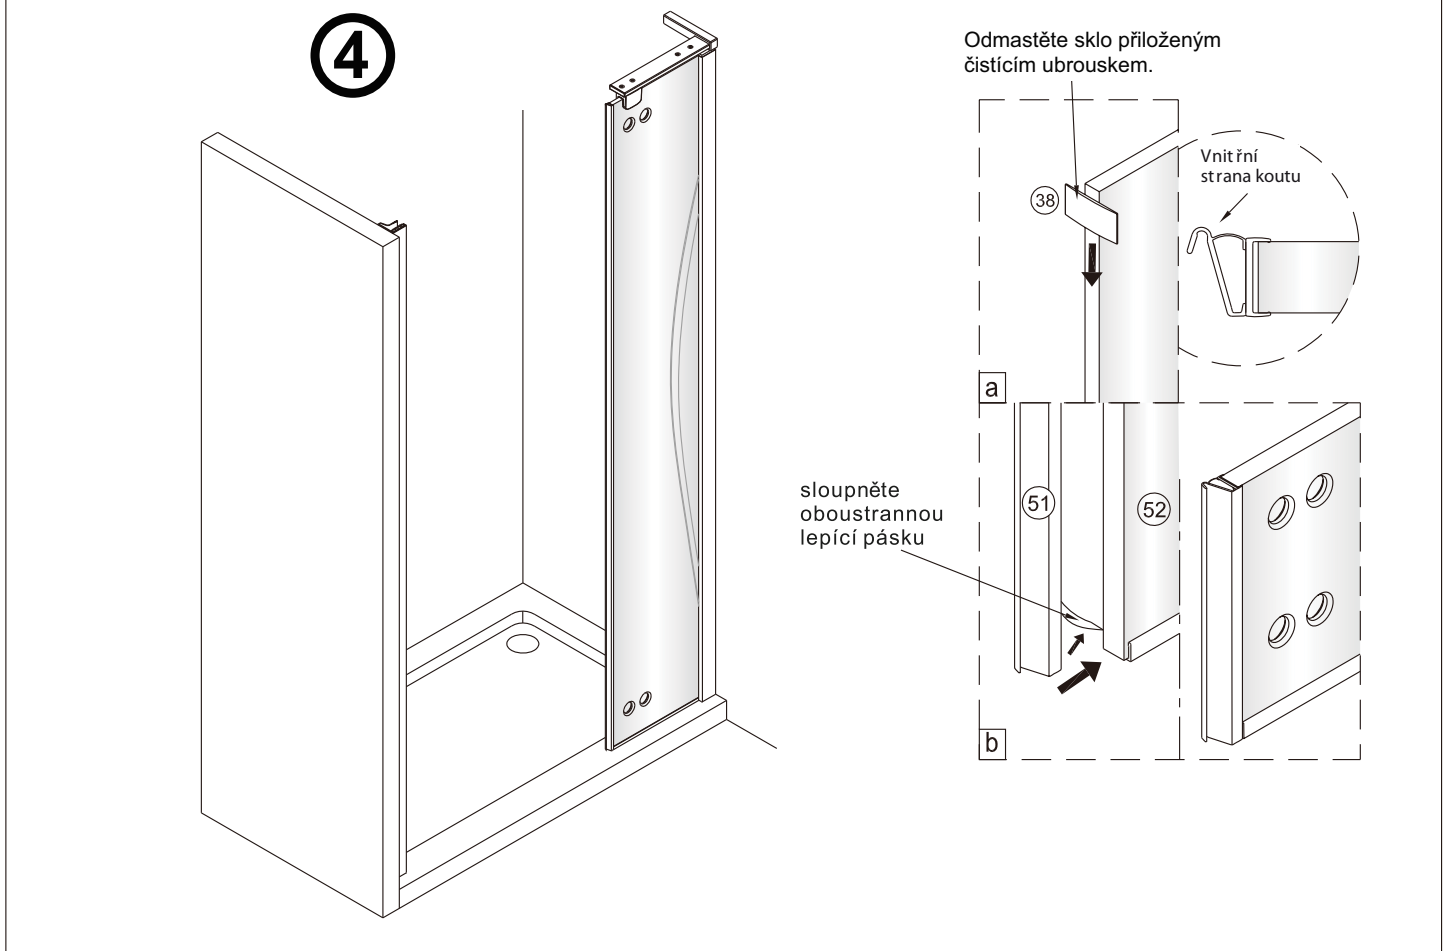

2

5

Poznámka: Vnitřní strana koutu
- Easy Clean

6

Odmastěte sklo přiloženým čistícím ubrouskem.

7

8

9