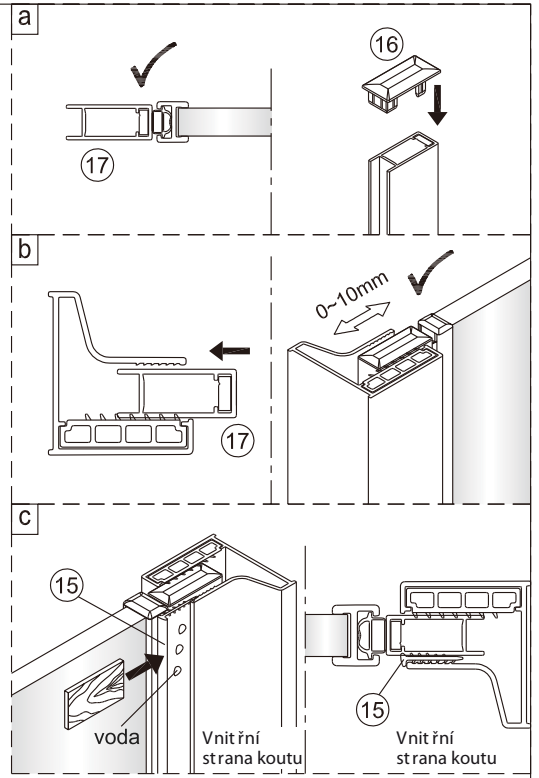

11 x5	12 x1	13 x1	14 x3 ST4X40	18 x1
21 x1	22 x1	25 x8	32 x1	35 x1
36 x1	37 x1 5mm	38 Cleaning Wipe x2	39 x1	41 x1
42 x2	43 x1	44 x2 M4X12	45 x2	46 x1
53 x1	54 x1	55 x1	56 x1 4mm	57 x1

SET A

1

Size	A(mm)
SATTGDN80CRT SATTGDN80CT	780~805
SATTGDN90CRT SATTGDN90CT	880~905
SATTGDN100CRT SATTGDN100CT	980~1005
SATTGDN120CRT SATTGDN120CT	1180~1205

2

5

Poznámka: Vnitřní strana koutu
- Easy Clean

6

Odmastěte sklo přiloženým čistícím ubrouskem.

7

8

9

10

11

sloupněte
oboustrannou
lepící pásku

Vnitřní
strana koutu

12

SET B

1

Size	A(mm)
SATTGDN80CRT SATTGDN80CT	762~777
SATTGDN90CRT SATTGDN90CT	862~877
SATTGDN100CRT SATTGDN100CT	962~977
SATTGDN120CRT SATTGDN120CT	1162~1177

Size	B(mm)
SATTGDN80CRT SATTGDN80CT	762~777
SATTGDN90CRT SATTGDN90CT	862~877
SATTGDN100CRT SATTGDN100CT	962~977
SATTGDN120CRT SATTGDN120CT	1162~1177

2

5

Poznámka: Vnitřní strana koutu
- Easy Clean

6

Poznámka: Vnitřní strana koutu
- Easy Clean