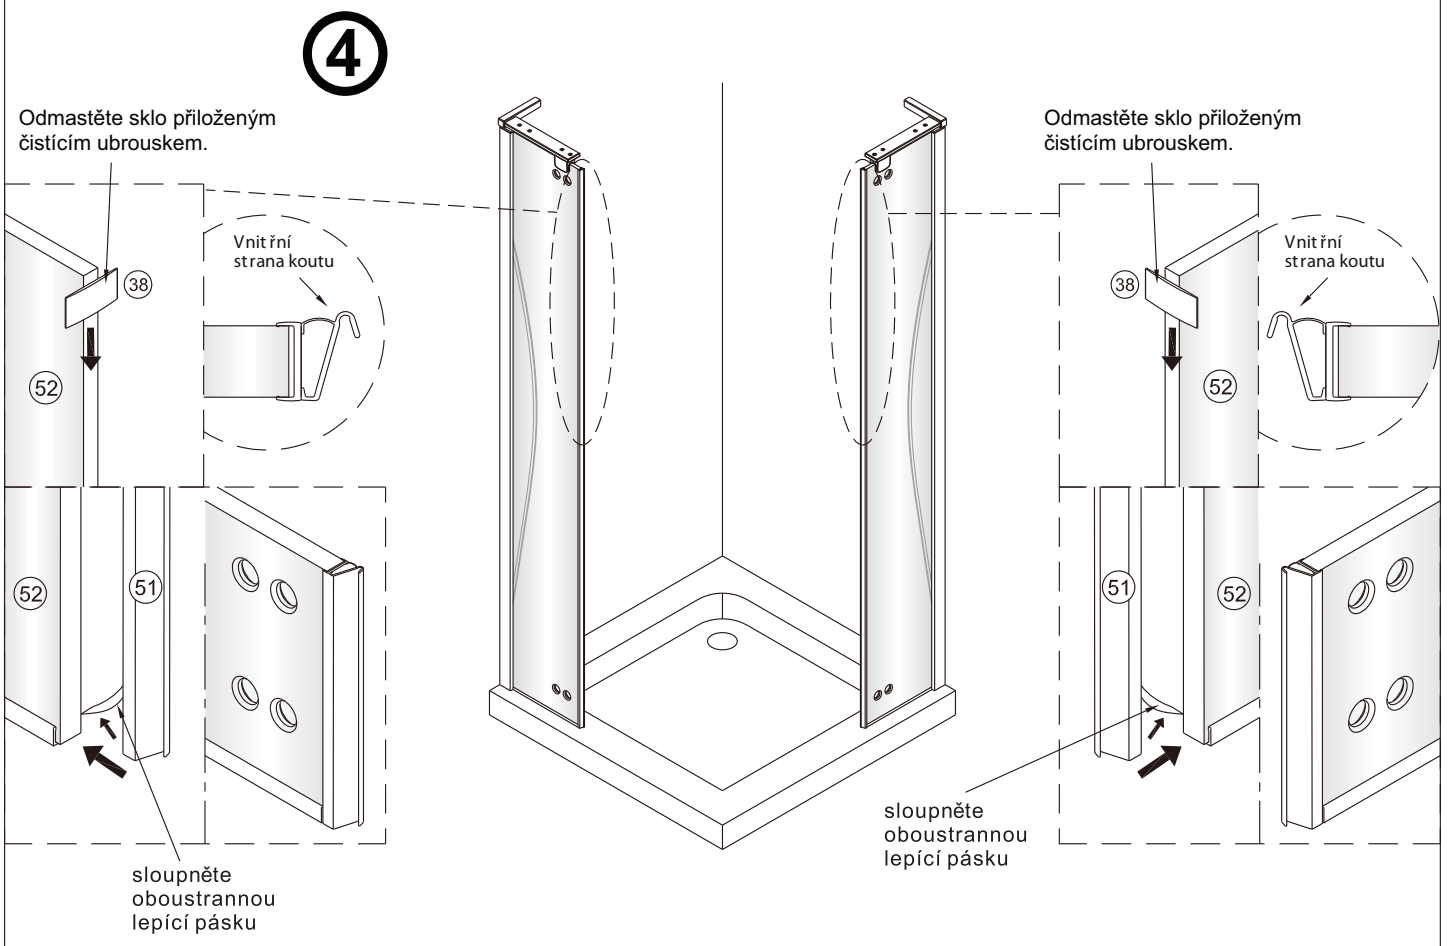

2

5

Poznámka: Vnitřní strana koutu
- Easy Clean

6

Odmastěte sklo přiloženým čistícím ubrouskem.

7

8

9

10

11

sloupněte
oboustrannou
lepící pásku

Vnitřní
strana koutu

12

SET B

1

Size	A(mm)
SATTGDN80CRT SATTGDN80CT	762~777
SATTGDN90CRT SATTGDN90CT	862~877
SATTGDN100CRT SATTGDN100CT	962~977
SATTGDN120CRT SATTGDN120CT	1162~1177

Size	B(mm)
SATTGDN80CRT SATTGDN80CT	762~777
SATTGDN90CRT SATTGDN90CT	862~877
SATTGDN100CRT SATTGDN100CT	962~977
SATTGDN120CRT SATTGDN120CT	1162~1177

2

5

Poznámka: Vnitřní strana koutu
- Easy Clean

6

Poznámka: Vnitřní strana koutu
- Easy Clean