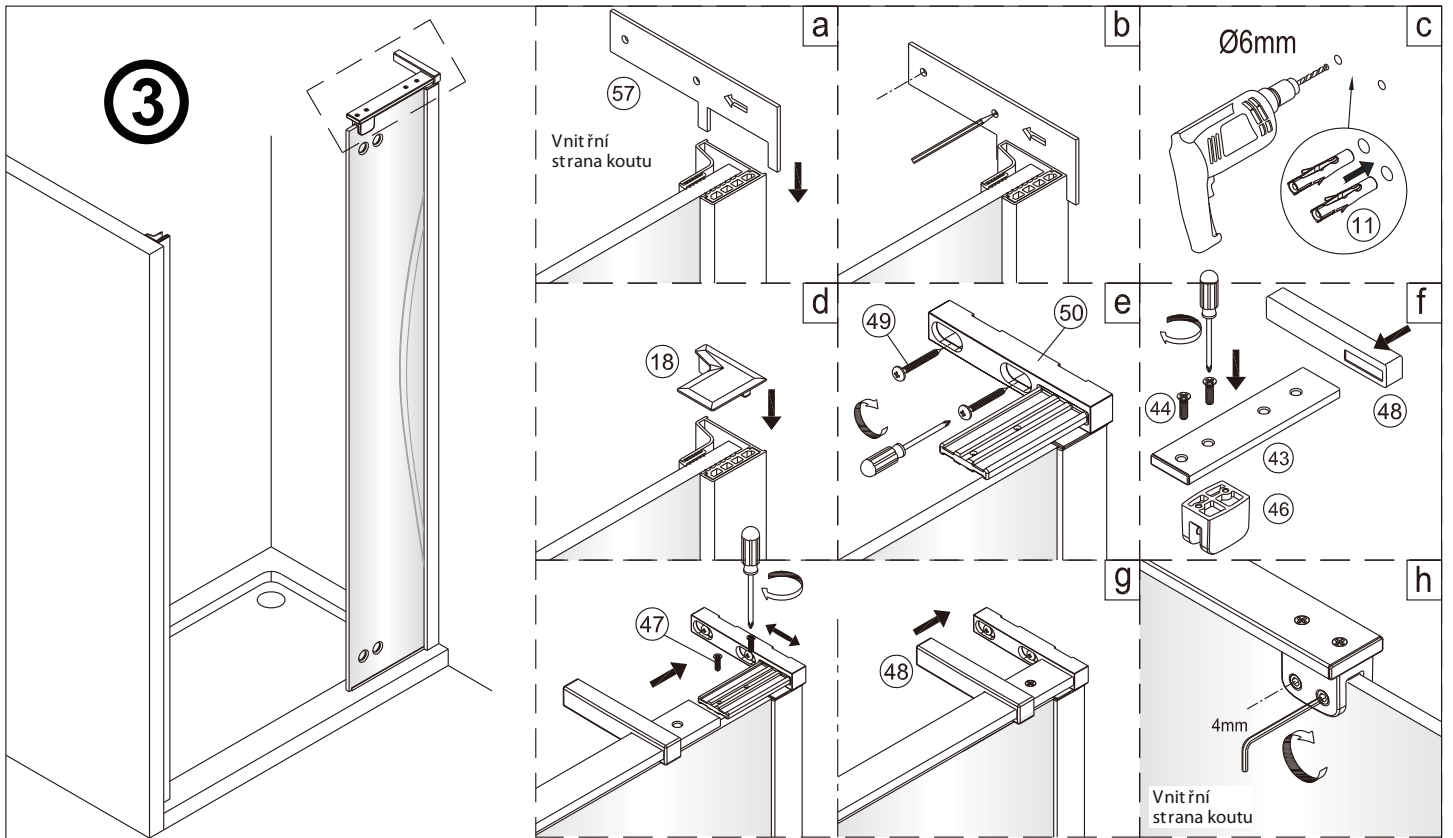

11 x5	12 x1	13 x1	14 x3 ST4X40	18 x1
21 x1	22 x1	25 x8	32 x1	35 x1
36 x1	37 x1 5mm	38 Cleaning Wipe x2	39 x1	41 x1
42 x2	43 x1	44 x2 M4X12	45 x2	46 x1
53 x1	54 x1	55 x1	56 x1 4mm	57 x1

SET A

1

Size	A(mm)
SATTGDN80CRT SATTGDN80CT	780~805
SATTGDN90CRT SATTGDN90CT	880~905
SATTGDN100CRT SATTGDN100CT	980~1005
SATTGDN120CRT SATTGDN120CT	1180~1205

2

5

Poznámka: Vnitřní strana koutu
- Easy Clean

6

Odmastěte sklo přiloženým čistícím ubrouskem.

7

8

9

10

11

sloupněte
oboustrannou
lepící pásku

Vnitřní
strana koutu

12

SET B

1

Size	A(mm)
SATTGDN80CRT SATTGDN80CT	762~777
SATTGDN90CRT SATTGDN90CT	862~877
SATTGDN100CRT SATTGDN100CT	962~977
SATTGDN120CRT SATTGDN120CT	1162~1177

Size	B(mm)
SATTGDN80CRT SATTGDN80CT	762~777
SATTGDN90CRT SATTGDN90CT	862~877
SATTGDN100CRT SATTGDN100CT	962~977
SATTGDN120CRT SATTGDN120CT	1162~1177

2

5

Poznámka: Vnitřní strana koutu
- Easy Clean

6

Poznámka: Vnitřní strana koutu
- Easy Clean