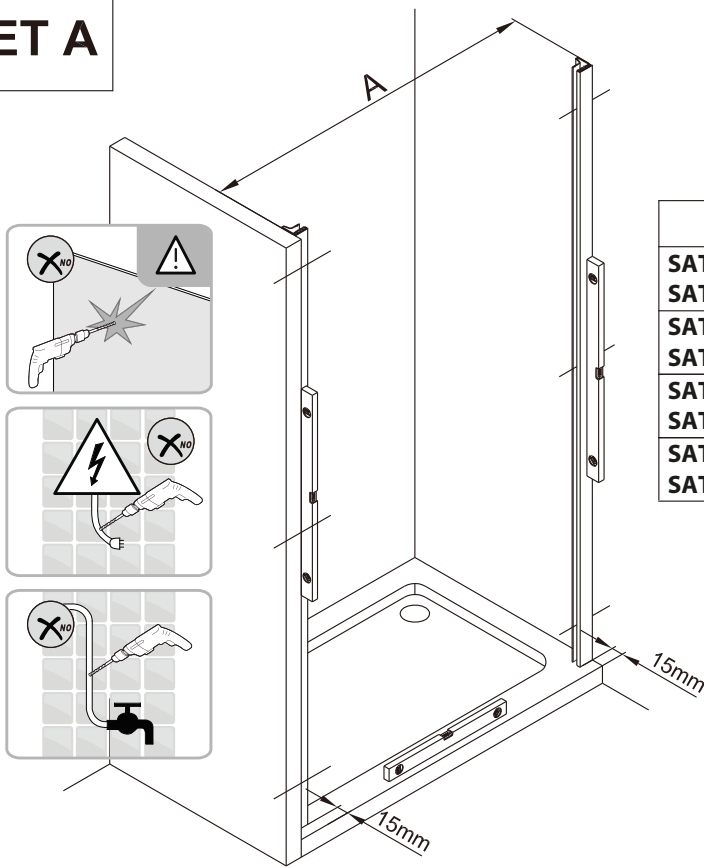

Instalační návod
Inštalacný návod
Mounting Instruction
Montageanleitung
Инструкция по установке

SATTGDN80CRT
SATTGDN80CT
SATTGDN90CRT
SATTGDN90CT
SATTGDN100CRT
SATTGDN100CT
SATTGDN120CRT
SATTGDN120CT
SATMAGNIACR
SATMAGNIAC
SATMAGROHCR
SATMAGROHC

SET A (Page 3-9)

SATTGDN+SATMAGNIK

SET B (Page 10-18)

SATTGDN+SATTGDN+SATMAGRO

SATMAGRO **SATMAGNIK** **SATTGDN**

1 x1	2 1set
3 x1	4 x1
38 Cleaning Wipe x2	
47 x2 M4X6	
48 x1	49 x2 ST4X40

11 x3	12 x1
13 x1	14 x3 ST4X40
15 x1	16 x1
17 x1	18 x1

11 x5	12 x1	13 x1	14 x3 ST4X40	18 x1
21 x1	22 x1	25 x8	32 x1	35 x1
36 x1	37 x1 5mm	38 Cleaning Wipe x2	39 x1	41 x1
42 x2	43 x1	44 x2 M4X12	45 x2	46 x1
53 x1	54 x1	55 x1	56 x1 4mm	57 x1

SET A

1

Size	A(mm)
SATTGDN80CRT SATTGDN80CT	780~805
SATTGDN90CRT SATTGDN90CT	880~905
SATTGDN100CRT SATTGDN100CT	980~1005
SATTGDN120CRT SATTGDN120CT	1180~1205

2

5

Poznámka: Vnitřní strana koutu
- Easy Clean

6

Odmastěte sklo přiloženým čistícím ubrouskem.

7

8

9