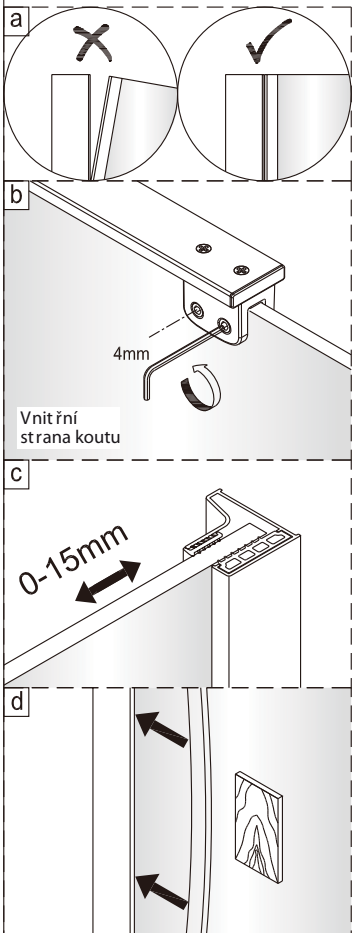

11 x5	12 x1	13 x1	14 x3 ST4X40	18 x1
21 x1	22 x1	25 x8	32 x1	35 x1
36 x1	37 x1 5mm	38 Cleaning Wipe x2	39 x1	41 x1
42 x2	43 x1	44 x2 M4X12	45 x2	46 x1
53 x1	54 x1	55 x1	56 x1 4mm	57 x1

SET A

1

Size	A(mm)
SATTGDN80CRT SATTGDN80CT	780~805
SATTGDN90CRT SATTGDN90CT	880~905
SATTGDN100CRT SATTGDN100CT	980~1005
SATTGDN120CRT SATTGDN120CT	1180~1205

2

5

Poznámka: Vnitřní strana koutu
- Easy Clean

6

Odmastěte sklo přiloženým čistícím ubrouskem.

7

8

9

10

11

sloupněte
oboustrannou
lepící pásku

Vnitřní
strana koutu

12

SET B

1

Size	A(mm)
SATTGDN80CRT SATTGDN80CT	762~777
SATTGDN90CRT SATTGDN90CT	862~877
SATTGDN100CRT SATTGDN100CT	962~977
SATTGDN120CRT SATTGDN120CT	1162~1177

Size	B(mm)
SATTGDN80CRT SATTGDN80CT	762~777
SATTGDN90CRT SATTGDN90CT	862~877
SATTGDN100CRT SATTGDN100CT	962~977
SATTGDN120CRT SATTGDN120CT	1162~1177

2

5

Poznámka: Vnitřní strana koutu
- Easy Clean

6

Poznámka: Vnitřní strana koutu
- Easy Clean