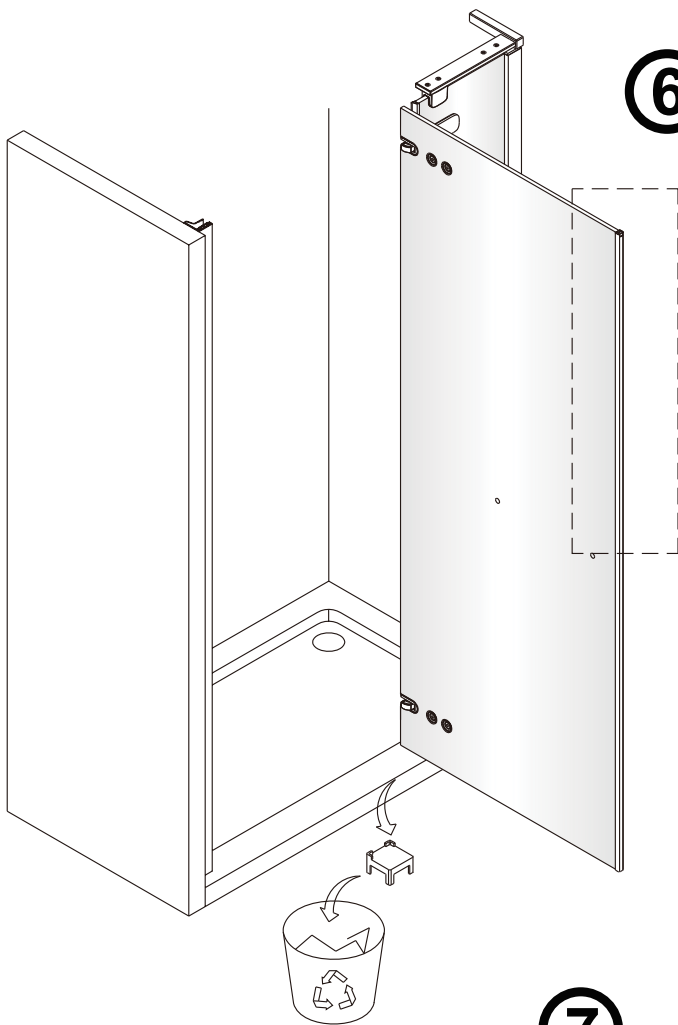

2

5

Poznámka: Vnitřní strana koutu
- Easy Clean

6

Odmastěte sklo přiloženým čistícím ubrouskem.

7

8

9

10

11

sloupněte
oboustrannou
lepící pásku

Vnitřní
strana koutu

12

SET B

1

Size	A(mm)
SATTGDN80CRT SATTGDN80CT	762~777
SATTGDN90CRT SATTGDN90CT	862~877
SATTGDN100CRT SATTGDN100CT	962~977
SATTGDN120CRT SATTGDN120CT	1162~1177

Size	B(mm)
SATTGDN80CRT SATTGDN80CT	762~777
SATTGDN90CRT SATTGDN90CT	862~877
SATTGDN100CRT SATTGDN100CT	962~977
SATTGDN120CRT SATTGDN120CT	1162~1177

2

5

Poznámka: Vnitřní strana koutu
- Easy Clean

6

Poznámka: Vnitřní strana koutu
- Easy Clean