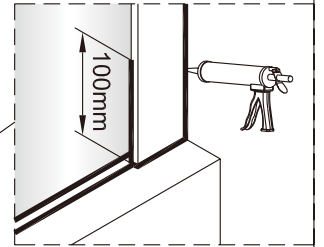

10

11

sloupněte
oboustrannou
lepící pásku

Vnitřní
strana koutu

12

SET B

1

Size	A(mm)
SATTGDN80CRT SATTGDN80CT	762~777
SATTGDN90CRT SATTGDN90CT	862~877
SATTGDN100CRT SATTGDN100CT	962~977
SATTGDN120CRT SATTGDN120CT	1162~1177

Size	B(mm)
SATTGDN80CRT SATTGDN80CT	762~777
SATTGDN90CRT SATTGDN90CT	862~877
SATTGDN100CRT SATTGDN100CT	962~977
SATTGDN120CRT SATTGDN120CT	1162~1177

2

5

Poznámka: Vnitřní strana koutu
- Easy Clean

6

Poznámka: Vnitřní strana koutu
- Easy Clean