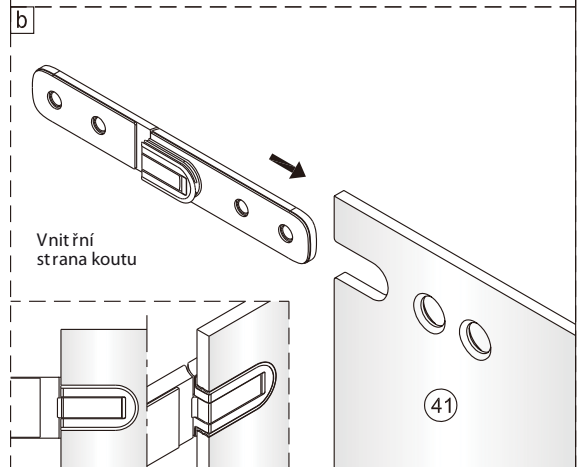

11 x5	12 x1	13 x1	14 x3 ST4X40	18 x1
21 x1	22 x1	25 x8	32 x1	35 x1
36 x1	37 x1 5mm	38 Cleaning Wipe x2	39 x1	41 x1
42 x2	43 x1	44 x2 M4X12	45 x2	46 x1
53 x1	54 x1	55 x1	56 x1 4mm	57 x1

SET A

1

Size	A(mm)
SATTGDN80CRT SATTGDN80CT	780~805
SATTGDN90CRT SATTGDN90CT	880~905
SATTGDN100CRT SATTGDN100CT	980~1005
SATTGDN120CRT SATTGDN120CT	1180~1205

2

5

Poznámka: Vnitřní strana koutu
- Easy Clean

6

Odmastěte sklo přiloženým čistícím ubrouskem.

7

8

9

10

11

sloupněte
oboustrannou
lepící pásku

Vnitřní
strana koutu

12

SET B

1

Size	A(mm)
SATTGDN80CRT SATTGDN80CT	762~777
SATTGDN90CRT SATTGDN90CT	862~877
SATTGDN100CRT SATTGDN100CT	962~977
SATTGDN120CRT SATTGDN120CT	1162~1177

Size	B(mm)
SATTGDN80CRT SATTGDN80CT	762~777
SATTGDN90CRT SATTGDN90CT	862~877
SATTGDN100CRT SATTGDN100CT	962~977
SATTGDN120CRT SATTGDN120CT	1162~1177

2

5

Poznámka: Vnitřní strana koutu
- Easy Clean

6

Poznámka: Vnitřní strana koutu
- Easy Clean