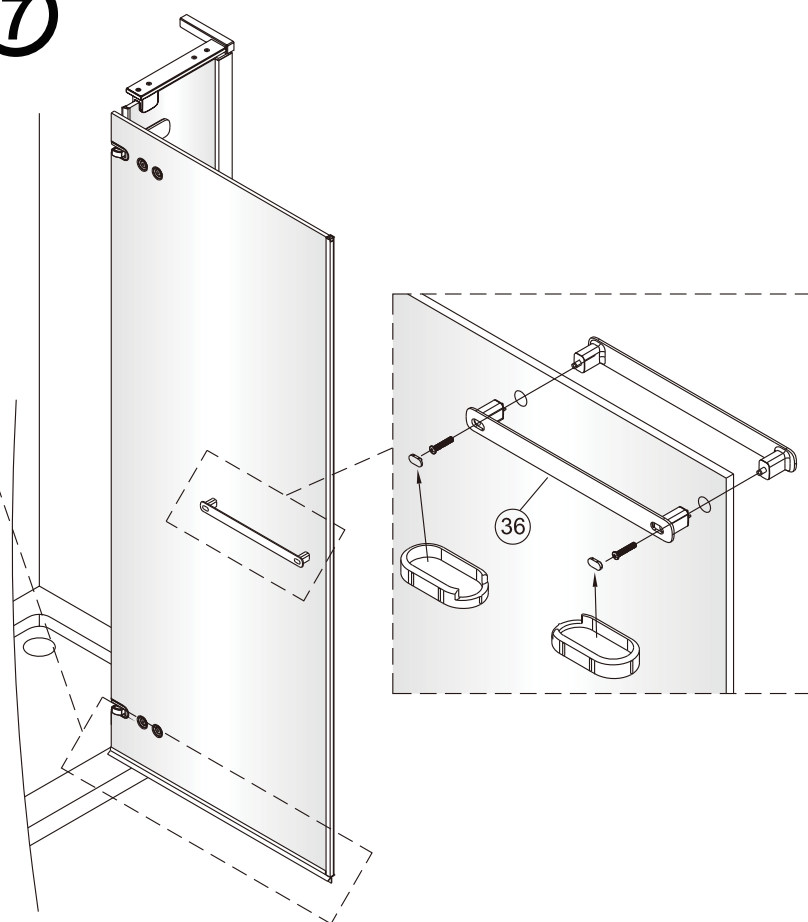

2

5

Poznámka: Vnitřní strana koutu
- Easy Clean

6

Odmastěte sklo přiloženým čistícím ubrouskem.

7

8

9

10

11

sloupněte
oboustrannou
lepící pásku

Vnitřní
strana koutu

12

SET B

1

Size	A(mm)
SATTGDN80CRT SATTGDN80CT	762~777
SATTGDN90CRT SATTGDN90CT	862~877
SATTGDN100CRT SATTGDN100CT	962~977
SATTGDN120CRT SATTGDN120CT	1162~1177

Size	B(mm)
SATTGDN80CRT SATTGDN80CT	762~777
SATTGDN90CRT SATTGDN90CT	862~877
SATTGDN100CRT SATTGDN100CT	962~977
SATTGDN120CRT SATTGDN120CT	1162~1177

2

5

Poznámka: Vnitřní strana koutu
- Easy Clean

6

Poznámka: Vnitřní strana koutu
- Easy Clean