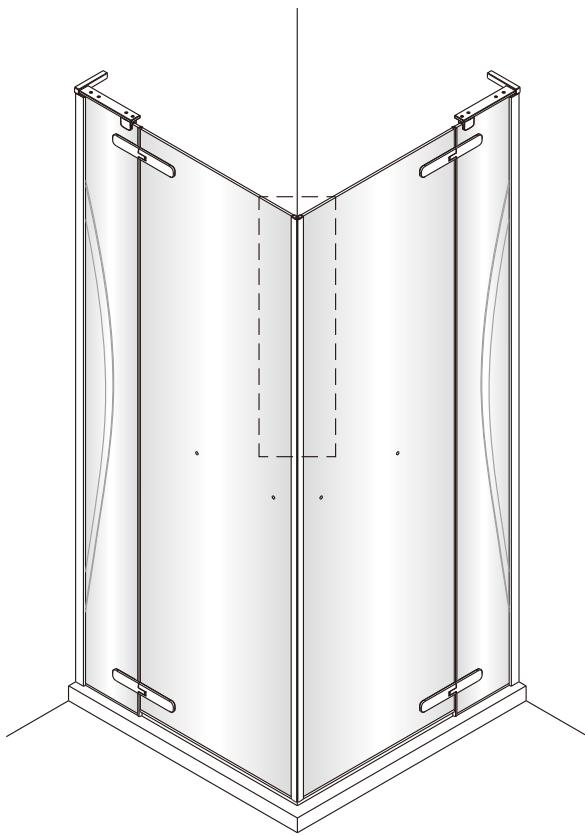

10

11

sloupněte
oboustrannou
lepící pásku

Vnitřní
strana koutu

12

SET B

1

Size	A(mm)
SATTGDN80CRT SATTGDN80CT	762~777
SATTGDN90CRT SATTGDN90CT	862~877
SATTGDN100CRT SATTGDN100CT	962~977
SATTGDN120CRT SATTGDN120CT	1162~1177

Size	B(mm)
SATTGDN80CRT SATTGDN80CT	762~777
SATTGDN90CRT SATTGDN90CT	862~877
SATTGDN100CRT SATTGDN100CT	962~977
SATTGDN120CRT SATTGDN120CT	1162~1177

2

5

Poznámka: Vnitřní strana koutu
- Easy Clean

6

Poznámka: Vnitřní strana koutu
- Easy Clean