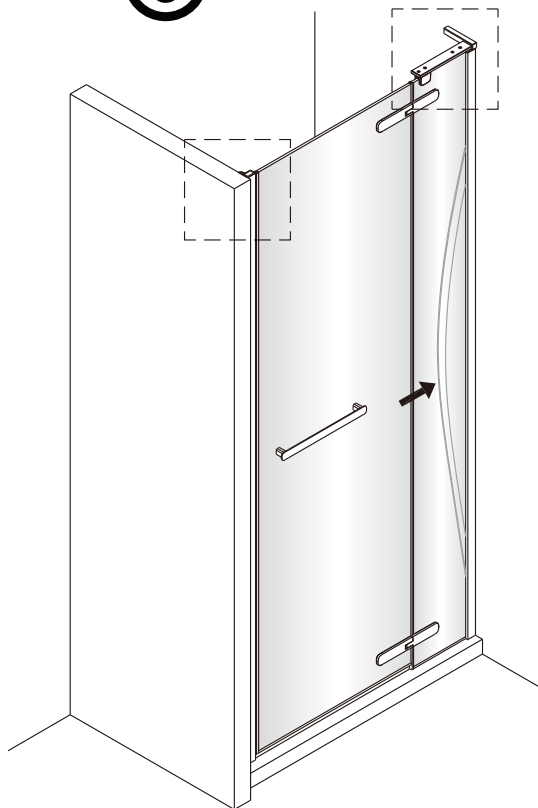

2

5

Poznámka: Vnitřní strana koutu
- Easy Clean

6

Odmastěte sklo přiloženým čistícím ubrouskem.

7

8

9

10

11

sloupněte
oboustrannou
lepící pásku

Vnitřní
strana koutu

12

SET B

1

Size	A(mm)
SATTGDN80CRT SATTGDN80CT	762~777
SATTGDN90CRT SATTGDN90CT	862~877
SATTGDN100CRT SATTGDN100CT	962~977
SATTGDN120CRT SATTGDN120CT	1162~1177