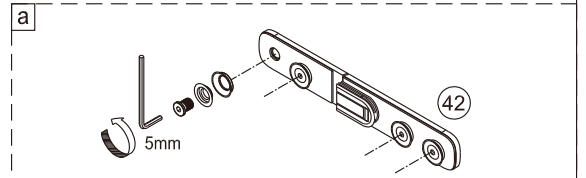

10

11

sloupněte
oboustrannou
lepící pásku

Vnitřní
strana koutu

12

SET B

1

Size	A(mm)
SATTGDN80CRT SATTGDN80CT	762~777
SATTGDN90CRT SATTGDN90CT	862~877
SATTGDN100CRT SATTGDN100CT	962~977
SATTGDN120CRT SATTGDN120CT	1162~1177

Size	B(mm)
SATTGDN80CRT SATTGDN80CT	762~777
SATTGDN90CRT SATTGDN90CT	862~877
SATTGDN100CRT SATTGDN100CT	962~977
SATTGDN120CRT SATTGDN120CT	1162~1177

2

5

Poznámka: Vnitřní strana koutu
- Easy Clean

6

Poznámka: Vnitřní strana koutu
- Easy Clean