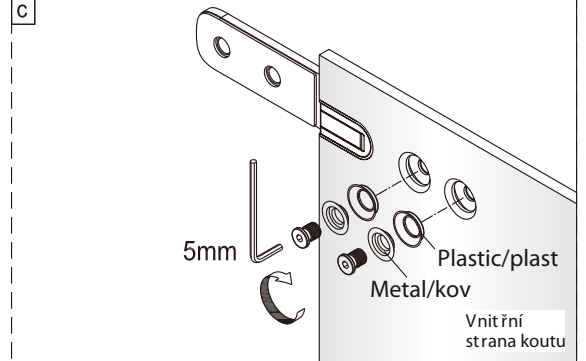

10

11

sloupněte
oboustrannou
lepící pásku

Vnitřní
strana koutu

12

SET B

1

Size	A(mm)
SATTGDN80CRT SATTGDN80CT	762~777
SATTGDN90CRT SATTGDN90CT	862~877
SATTGDN100CRT SATTGDN100CT	962~977
SATTGDN120CRT SATTGDN120CT	1162~1177

Size	B(mm)
SATTGDN80CRT SATTGDN80CT	762~777
SATTGDN90CRT SATTGDN90CT	862~877
SATTGDN100CRT SATTGDN100CT	962~977
SATTGDN120CRT SATTGDN120CT	1162~1177

2

5

Poznámka: Vnitřní strana koutu
- Easy Clean

6

Poznámka: Vnitřní strana koutu
- Easy Clean