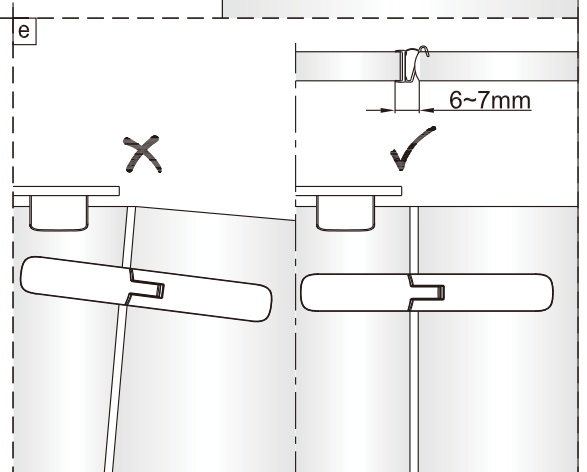

10

11

sloupněte
oboustrannou
lepící pásku

Vnitřní
strana koutu

12

SET B

1

Size	A(mm)
SATTGDN80CRT SATTGDN80CT	762~777
SATTGDN90CRT SATTGDN90CT	862~877
SATTGDN100CRT SATTGDN100CT	962~977
SATTGDN120CRT SATTGDN120CT	1162~1177

Size	B(mm)
SATTGDN80CRT SATTGDN80CT	762~777
SATTGDN90CRT SATTGDN90CT	862~877
SATTGDN100CRT SATTGDN100CT	962~977
SATTGDN120CRT SATTGDN120CT	1162~1177

2

5

Poznámka: Vnitřní strana koutu
- Easy Clean

6

Poznámka: Vnitřní strana koutu
- Easy Clean