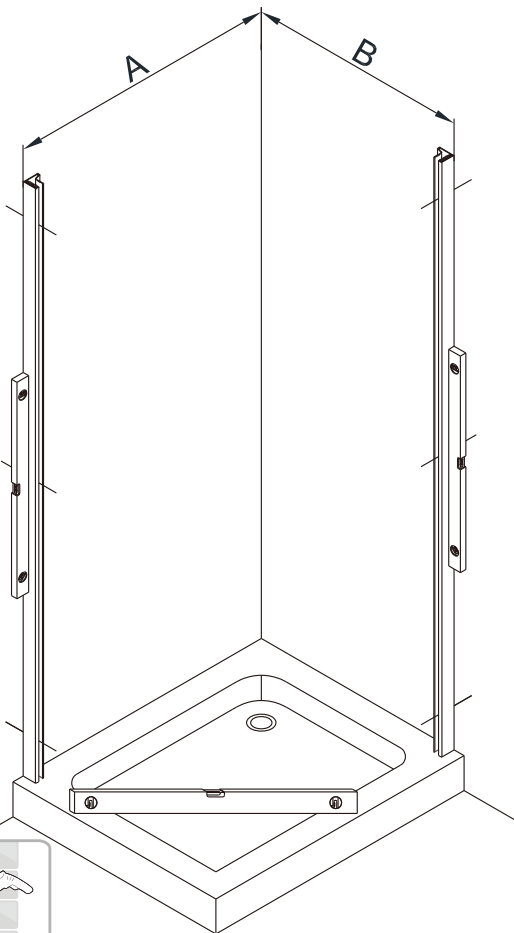

10

11

sloupněte
oboustrannou
lepící pásku

Vnitřní
strana koutu

12

SET B

1

Size	A(mm)
SATTGDN80CRT SATTGDN80CT	762~777
SATTGDN90CRT SATTGDN90CT	862~877
SATTGDN100CRT SATTGDN100CT	962~977
SATTGDN120CRT SATTGDN120CT	1162~1177

Size	B(mm)
SATTGDN80CRT SATTGDN80CT	762~777
SATTGDN90CRT SATTGDN90CT	862~877
SATTGDN100CRT SATTGDN100CT	962~977
SATTGDN120CRT SATTGDN120CT	1162~1177

2

5

Poznámka: Vnitřní strana koutu
- Easy Clean

6

Poznámka: Vnitřní strana koutu
- Easy Clean