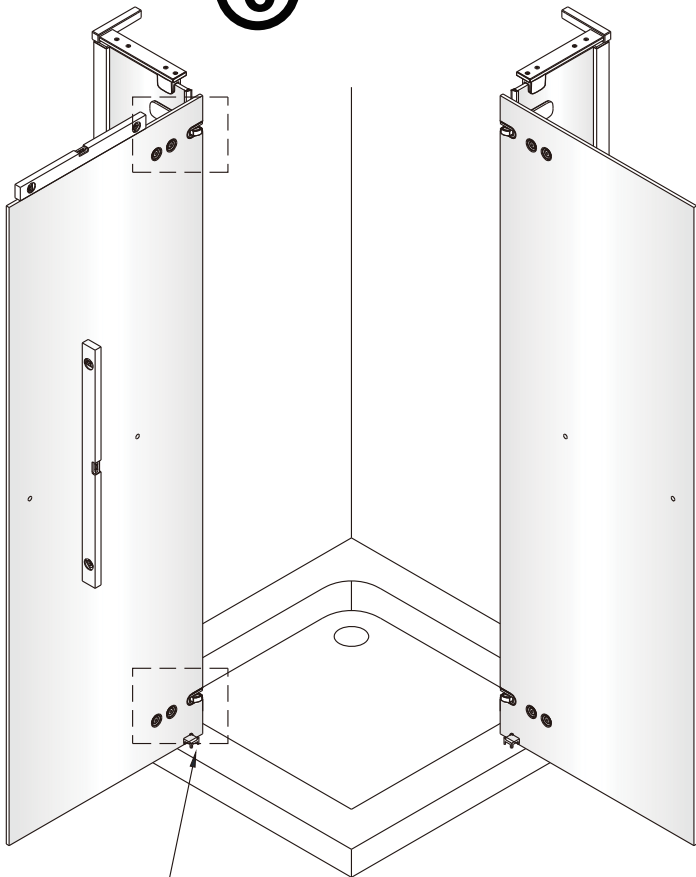

10

11

sloupněte
oboustrannou
lepící pásku

Vnitřní
strana koutu

12

SET B

1

Size	A(mm)
SATTGDN80CRT SATTGDN80CT	762~777
SATTGDN90CRT SATTGDN90CT	862~877
SATTGDN100CRT SATTGDN100CT	962~977
SATTGDN120CRT SATTGDN120CT	1162~1177

Size	B(mm)
SATTGDN80CRT SATTGDN80CT	762~777
SATTGDN90CRT SATTGDN90CT	862~877
SATTGDN100CRT SATTGDN100CT	962~977
SATTGDN120CRT SATTGDN120CT	1162~1177

2

5

Poznámka: Vnitřní strana koutu
- Easy Clean

6

Poznámka: Vnitřní strana koutu
- Easy Clean