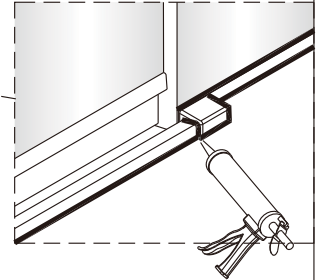

10

11

sloupněte
oboustrannou
lepící pásku

Vnitřní
strana koutu

12

SET B

1

Size	A(mm)
SATTGDN80CRT SATTGDN80CT	762~777
SATTGDN90CRT SATTGDN90CT	862~877
SATTGDN100CRT SATTGDN100CT	962~977
SATTGDN120CRT SATTGDN120CT	1162~1177

Size	B(mm)
SATTGDN80CRT SATTGDN80CT	762~777
SATTGDN90CRT SATTGDN90CT	862~877
SATTGDN100CRT SATTGDN100CT	962~977
SATTGDN120CRT SATTGDN120CT	1162~1177

2

5

Poznámka: Vnitřní strana koutu
- Easy Clean

6

Poznámka: Vnitřní strana koutu
- Easy Clean