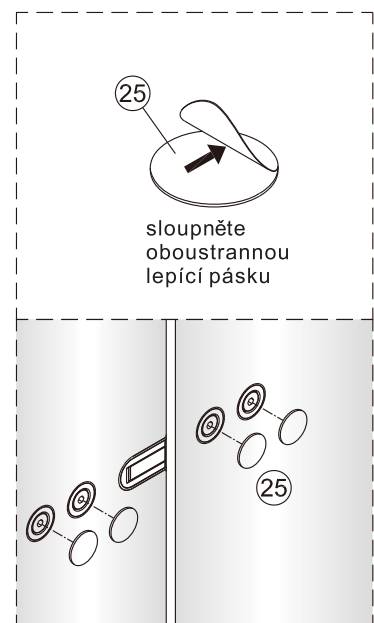

10

11

sloupněte
oboustrannou
lepící pásku

Vnitřní
strana koutu

12

SET B

1

Size	A(mm)
SATTGDN80CRT SATTGDN80CT	762~777
SATTGDN90CRT SATTGDN90CT	862~877
SATTGDN100CRT SATTGDN100CT	962~977
SATTGDN120CRT SATTGDN120CT	1162~1177

Size	B(mm)
SATTGDN80CRT SATTGDN80CT	762~777
SATTGDN90CRT SATTGDN90CT	862~877
SATTGDN100CRT SATTGDN100CT	962~977
SATTGDN120CRT SATTGDN120CT	1162~1177

2

5

Poznámka: Vnitřní strana koutu
- Easy Clean

6

Poznámka: Vnitřní strana koutu
- Easy Clean

7

8

9

10

11

12

13