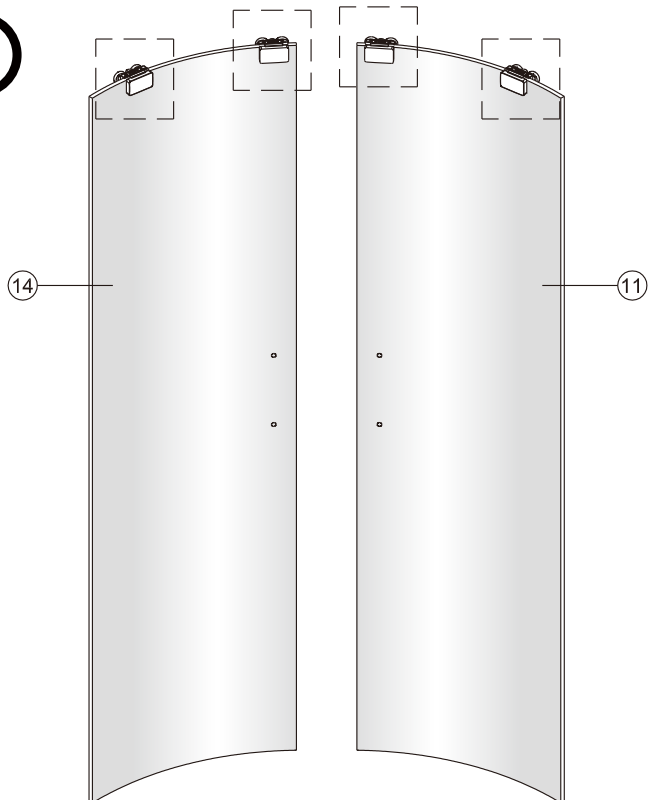

Poznámka: Vnitřní strana koutu
- Easy Clean

8