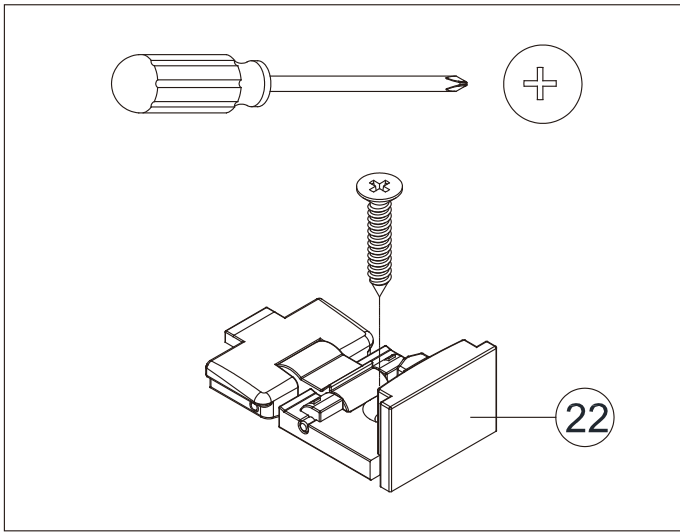

Vnitřní strana koutu

2

Ø6 mm

1

ST4X40

vnější strana koutu

2

Poznámka: Vnitřní strana koutu  
- Easy Clean

3

④

Poznámka: Vnitřní strana koutu  
- Easy Clean

6a

Možnost A: na akrylátovou vaničku / vaničku z litého mramoru

Možnost B: na dlažbu

g

6b