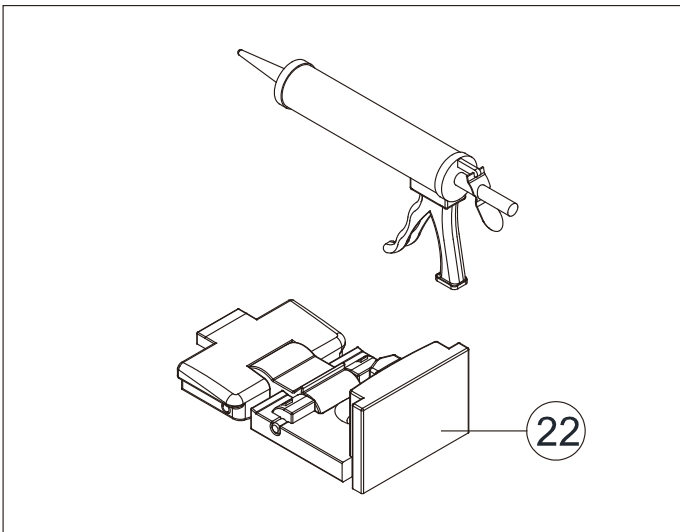

Vnitřní strana koutu

2

Ø6 mm

1

ST4X40

vnější strana koutu

2

Poznámka: Vnitřní strana koutu  
- Easy Clean

3

④

Poznámka: Vnitřní strana koutu  
- Easy Clean

6a

Možnost A: na akrylátovou vaničku / vaničku z litého mramoru

Možnost B: na dlažbu

g

6b