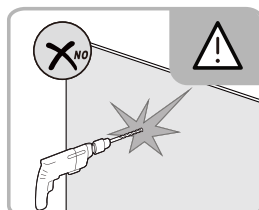

Vnitřní strana koutu

2

Ø6 mm

1

ST4X40

vnější strana koutu

2

Poznámka: Vnitřní strana koutu  
- Easy Clean