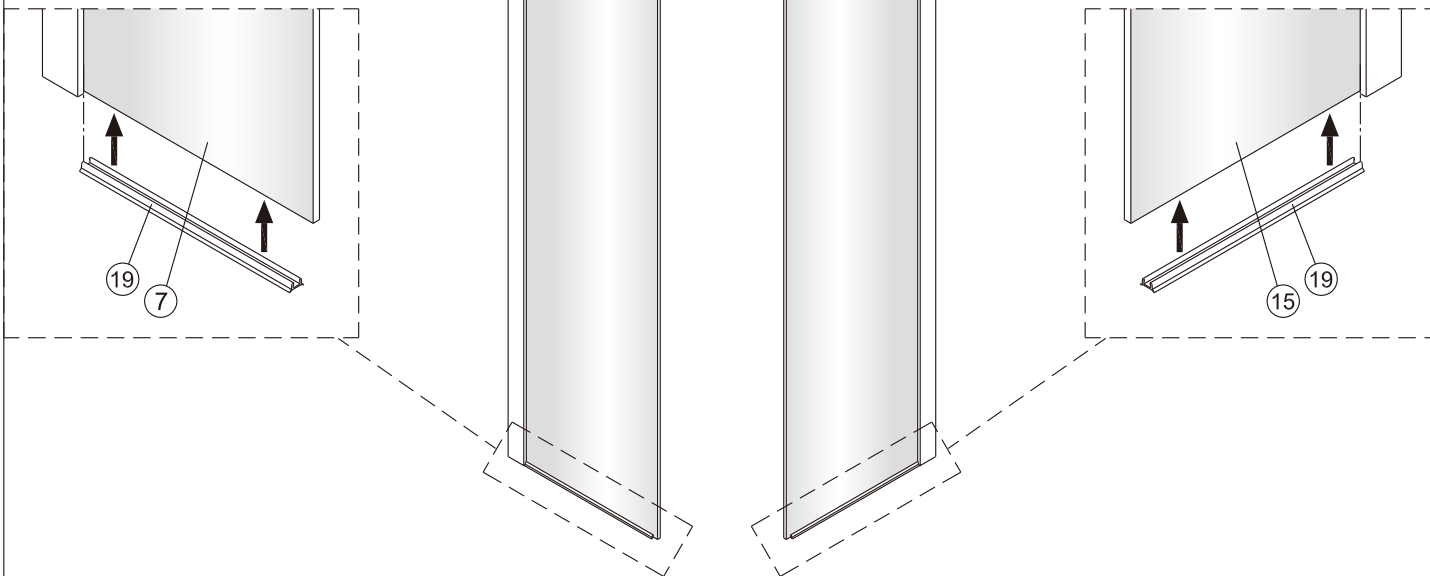

Vnitřní strana koutu

2

Ø6 mm

1

ST4X40

vnější strana koutu

2

Poznámka: Vnitřní strana koutu  
- Easy Clean

3

④

Poznámka: Vnitřní strana koutu  
- Easy Clean

6a

Možnost A: na akrylátovou vaničku / vaničku z litého mramoru

Možnost B: na dlažbu

g

6b