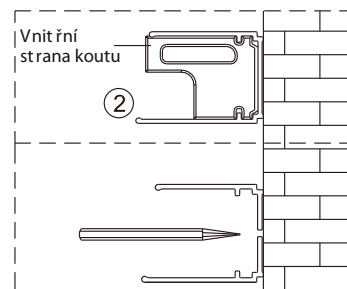

1

	A(mm)
SATTEXSBB80CT	769~789
SATTEXSBB80CRT	
SATTEXSBB90CT	869~889
SATTEXSBB90CRT	
SATTEXSBB100CT	969~989
SATTEXSBB100CRT	

Vnitřní strana koutu

2

Ø6 mm

1

ST4X40

vnější strana koutu

Vnitřní strana koutu

2

Ø6 mm

1

ST4X40

vnější strana koutu

2

Poznámka: Vnitřní strana koutu  
- Easy Clean

3

④

Poznámka: Vnitřní strana koutu  
- Easy Clean

6a

Možnost A: na akrylátovou vaničku / vaničku z litého mramoru

Možnost B: na dlažbu

g

6b