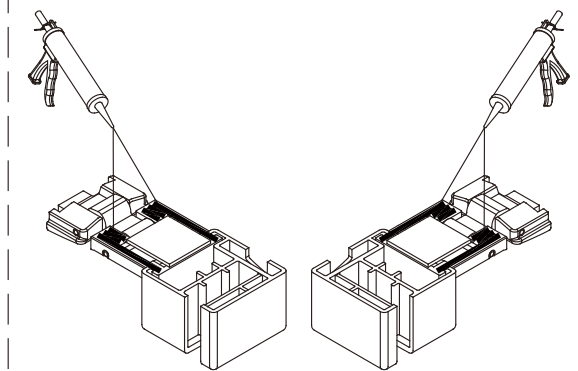

Vnitřní strana koutu

2

Ø6 mm

1

ST4X40

vnější strana koutu

2

Poznámka: Vnitřní strana koutu  
- Easy Clean

3

④

Poznámka: Vnitřní strana koutu  
- Easy Clean

6a

Možnost A: na akrylátovou vaničku / vaničku z litého mramoru

Možnost B: na dlažbu

g

6b