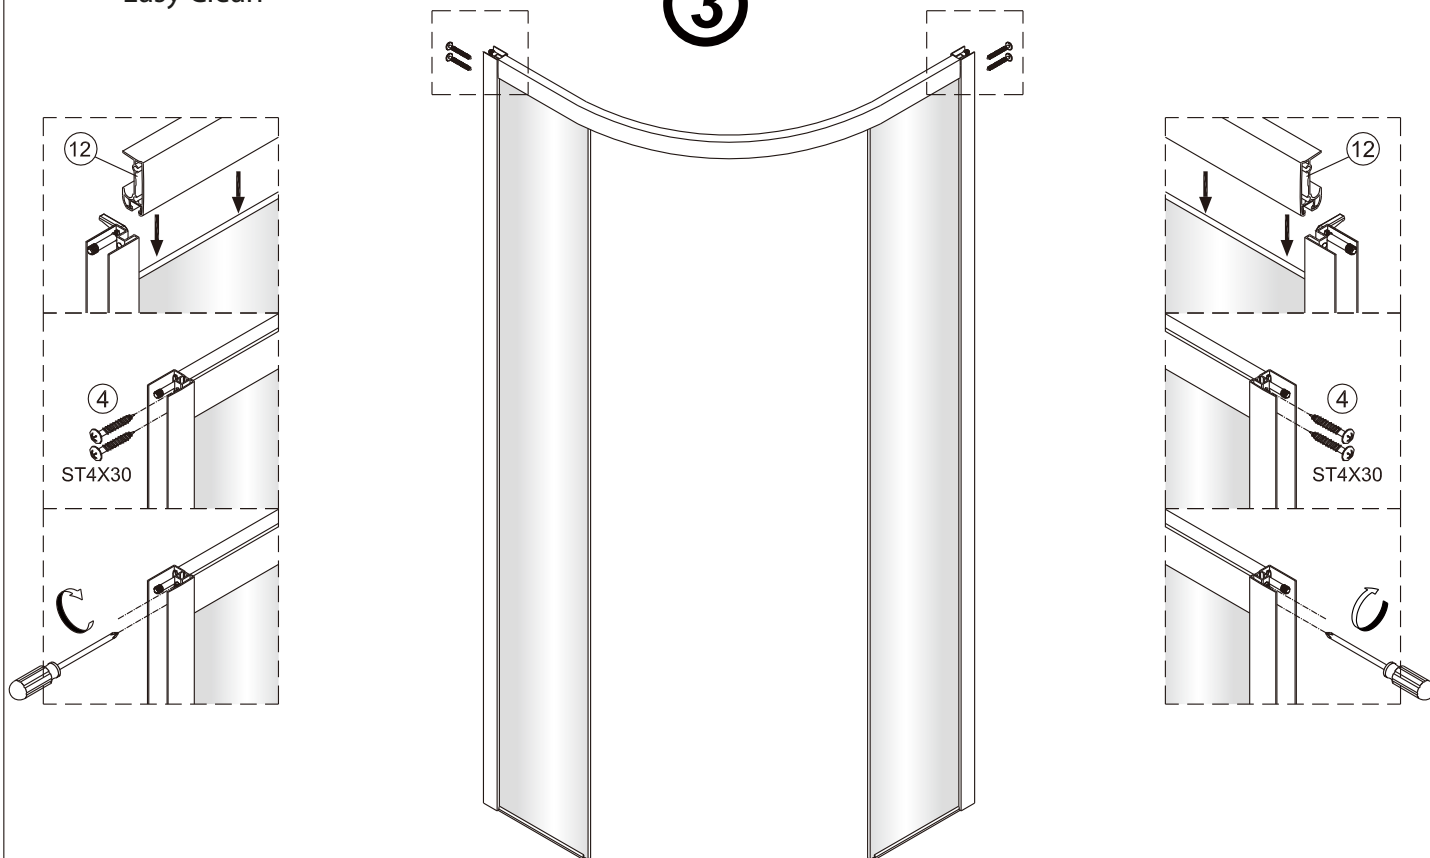

Vnitřní strana koutu

2

Ø6 mm

1

ST4X40

vnější strana koutu

2

Poznámka: Vnitřní strana koutu  
- Easy Clean

3

④

Poznámka: Vnitřní strana koutu  
- Easy Clean

6a

Možnost A: na akrylátovou vaničku / vaničku z litého mramoru

Možnost B: na dlažbu

g

6b