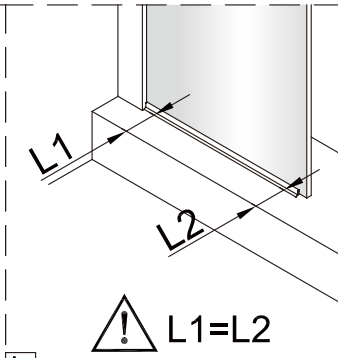

Vnitřní strana koutu

2

Ø6 mm

1

ST4X40

vnější strana koutu

2

Poznámka: Vnitřní strana koutu  
- Easy Clean

3

④

Poznámka: Vnitřní strana koutu  
- Easy Clean

6a

Možnost A: na akrylátovou vaničku / vaničku z litého mramoru

Možnost B: na dlažbu

g

6b