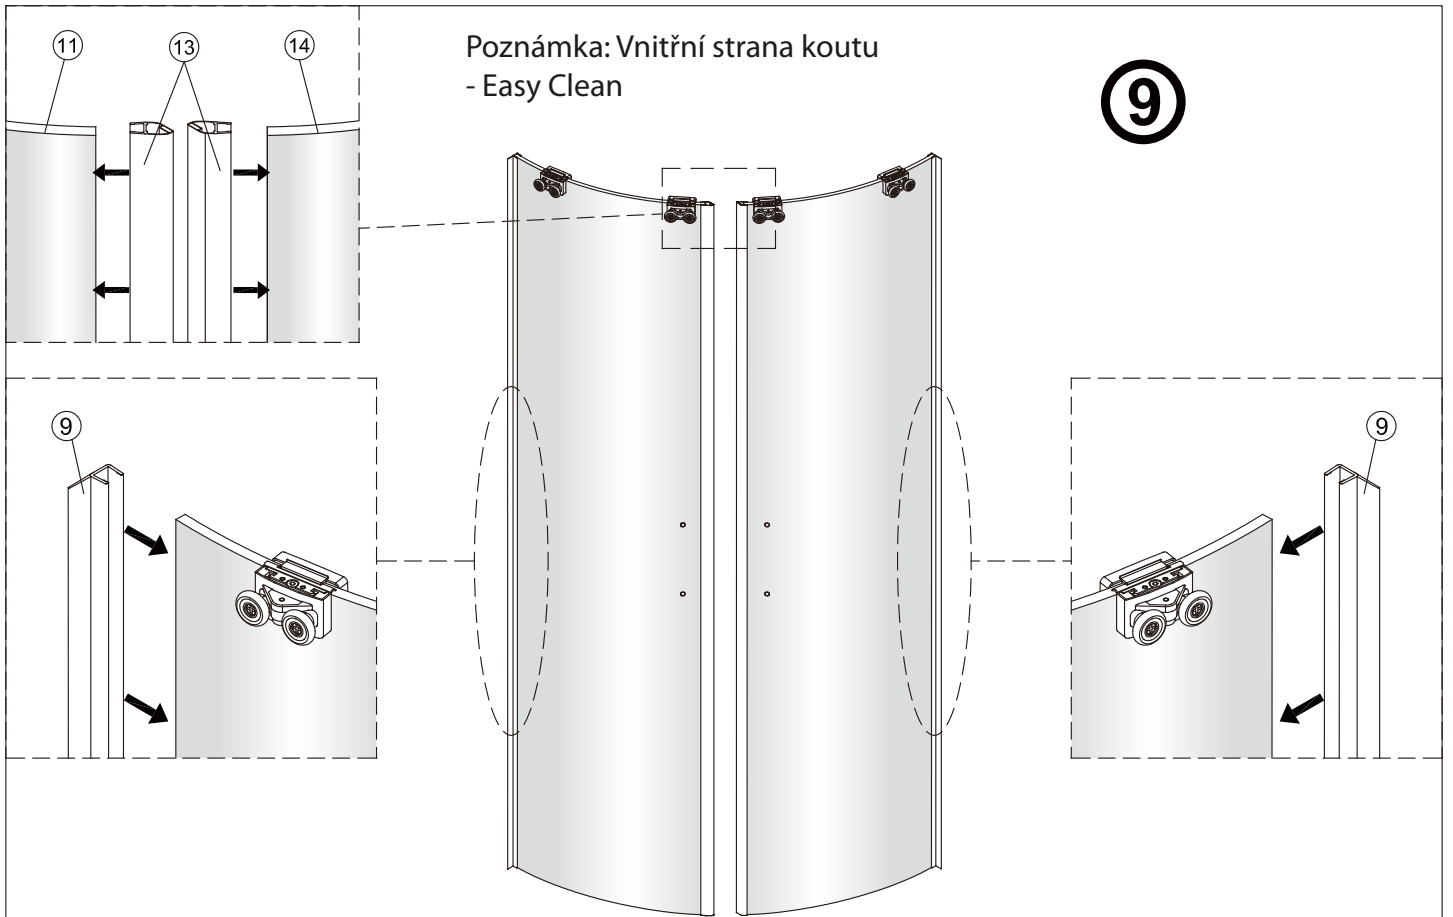

Vnitřní strana koutu

2

Ø6 mm

1

ST4X40

vnější strana koutu

2

Poznámka: Vnitřní strana koutu  
- Easy Clean

3

④

Poznámka: Vnitřní strana koutu  
- Easy Clean

6a

Možnost A: na akrylátovou vaničku / vaničku z litého mramoru

Možnost B: na dlažbu

g

6b

Odmastíte podlahu přiloženým  
čisticím ubrouskem.

7

Poznámka: Vnitřní strana koutu  
- Easy Clean

8

Poznámka: Vnitřní strana koutu  
- Easy Clean

9

10

11