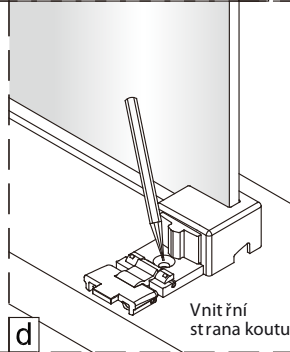

Vnitřní strana koutu

2

Ø6 mm

1

ST4X40

vnější strana koutu

2

Poznámka: Vnitřní strana koutu  
- Easy Clean

3

④

Poznámka: Vnitřní strana koutu  
- Easy Clean

6a

Možnost A: na akrylátovou vaničku / vaničku z litého mramoru

Možnost B: na dlažbu

g

6b