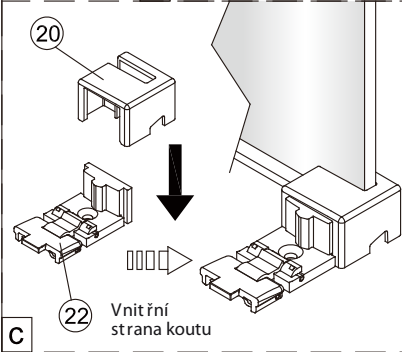

Vnitřní strana koutu

2

Ø6 mm

1

ST4X40

vnější strana koutu

2

Poznámka: Vnitřní strana koutu  
- Easy Clean

3

④

Poznámka: Vnitřní strana koutu  
- Easy Clean

6a

Možnost A: na akrylátovou vaničku / vaničku z litého mramoru

Možnost B: na dlažbu

g

6b