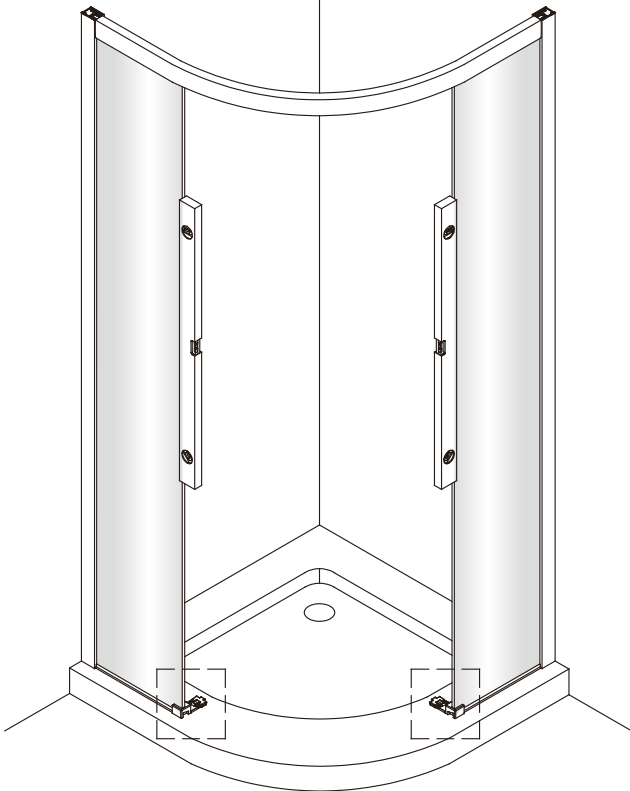

Vnitřní strana koutu

2

Ø6 mm

1

ST4X40

vnější strana koutu

2

Poznámka: Vnitřní strana koutu  
- Easy Clean

3

④

Poznámka: Vnitřní strana koutu  
- Easy Clean

6a

Možnost A: na akrylátovou vaničku / vaničku z litého mramoru

Možnost B: na dlažbu

g

6b