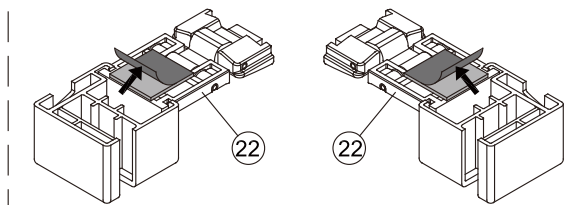

Vnitřní strana koutu

2

Ø6 mm

1

ST4X40

vnější strana koutu

2

Poznámka: Vnitřní strana koutu  
- Easy Clean

3

④

Poznámka: Vnitřní strana koutu  
- Easy Clean

6a

Možnost A: na akrylátovou vaničku / vaničku z litého mramoru

Možnost B: na dlažbu

g

6b