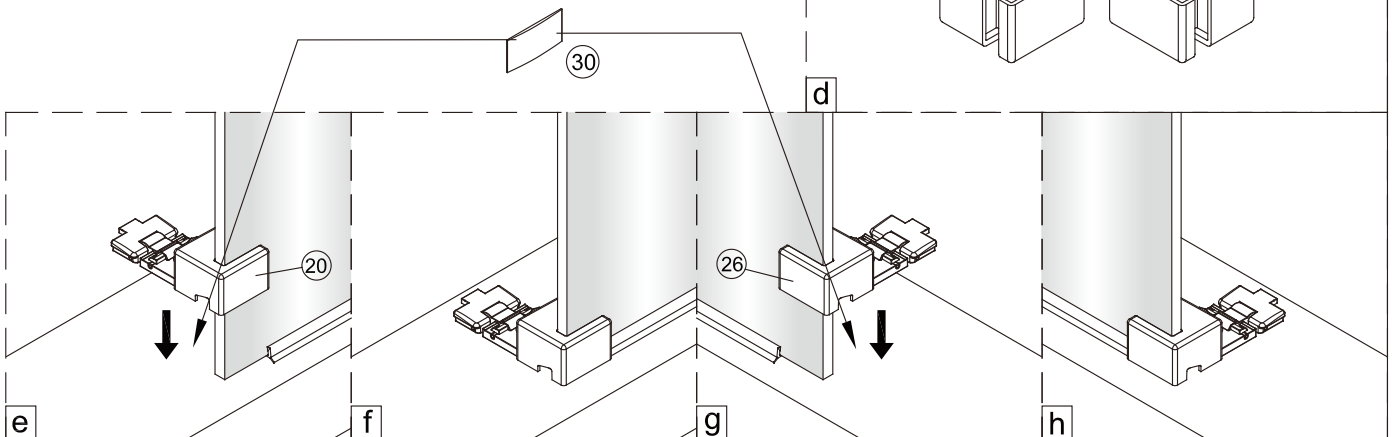

Odmastíte podlahu přiloženým
čisticím ubrouskem.