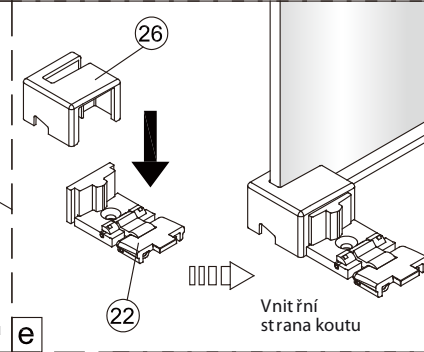

Vnitřní strana koutu

2

Ø6 mm

1

ST4X40

vnější strana koutu

2

Poznámka: Vnitřní strana koutu  
- Easy Clean

3

④

Poznámka: Vnitřní strana koutu  
- Easy Clean

6a

Možnost A: na akrylátovou vaničku / vaničku z litého mramoru

Možnost B: na dlažbu

g

6b