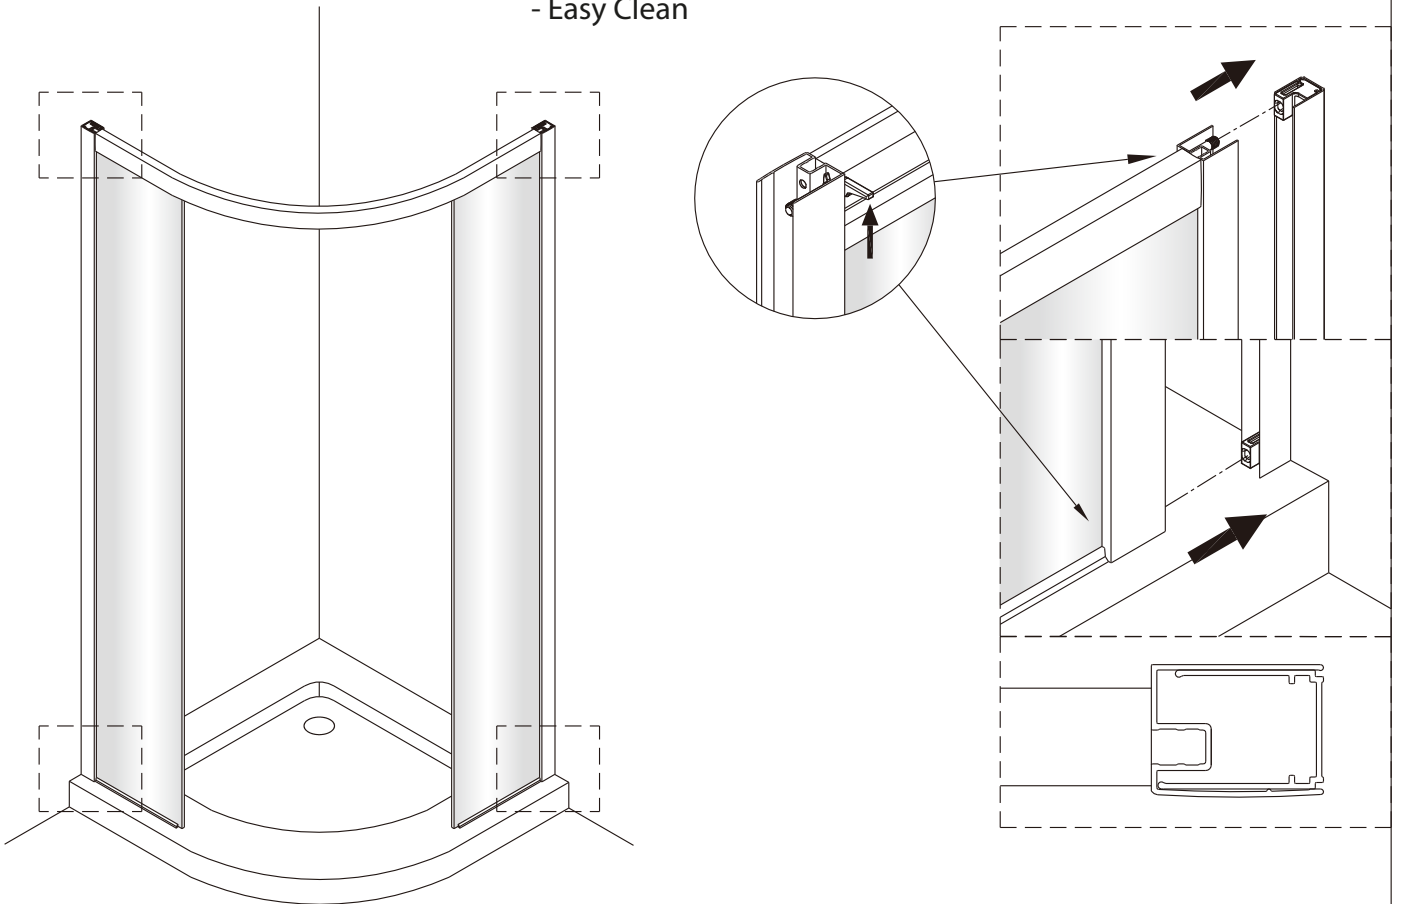

Vnitřní strana koutu

2

Ø6 mm

1

ST4X40

vnější strana koutu

2

Poznámka: Vnitřní strana koutu  
- Easy Clean

3

④

Poznámka: Vnitřní strana koutu  
- Easy Clean

6a

Možnost A: na akrylátovou vaničku / vaničku z litého mramoru

Možnost B: na dlažbu

g

6b