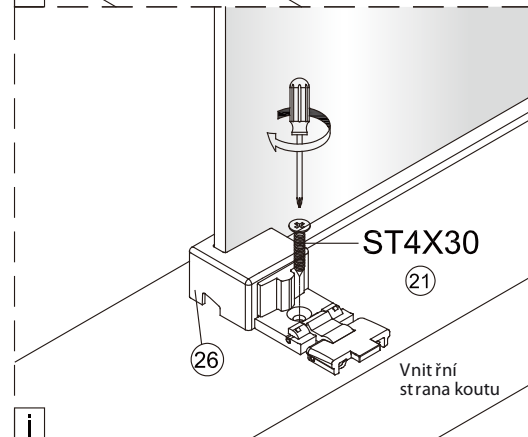

Vnitřní strana koutu

2

Ø6 mm

1

ST4X40

vnější strana koutu

2

Poznámka: Vnitřní strana koutu  
- Easy Clean

3

④

Poznámka: Vnitřní strana koutu  
- Easy Clean

6a

Možnost A: na akrylátovou vaničku / vaničku z litého mramoru

Možnost B: na dlažbu

g

6b