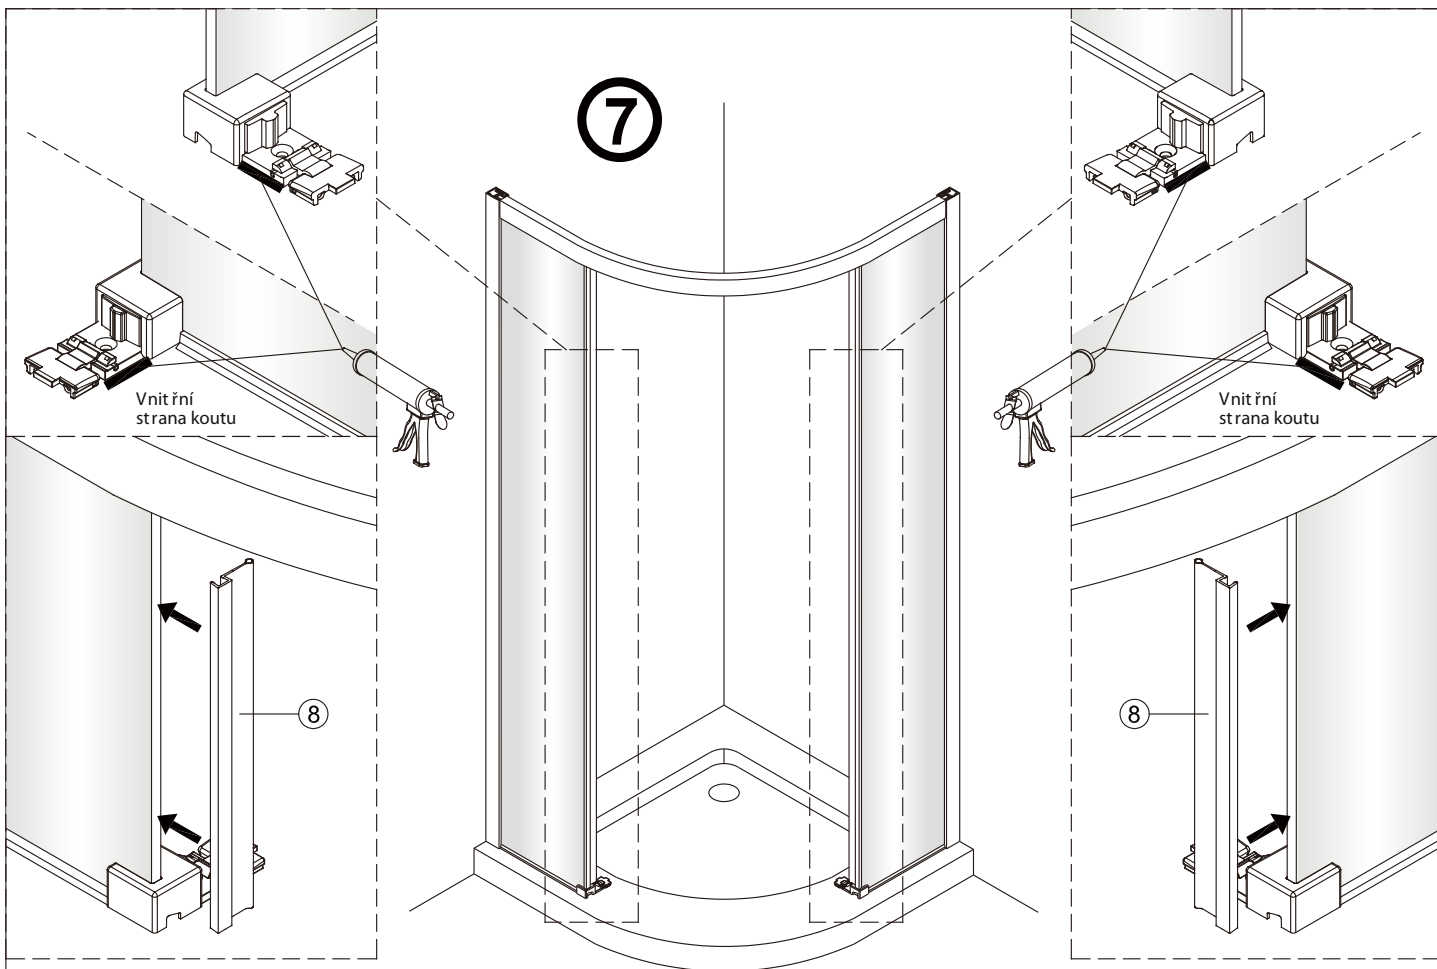

7

Poznámka: Vnitřní strana koutu
- Easy Clean

8