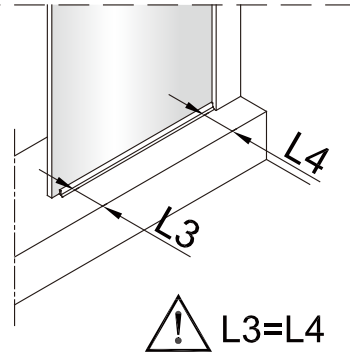

1

	A(mm)
SATTEXSBB80CT	769~789
SATTEXSBB80CRT	
SATTEXSBB90CT	869~889
SATTEXSBB90CRT	
SATTEXSBB100CT	969~989
SATTEXSBB100CRT	

Vnitřní strana koutu

2

Ø6 mm

1

ST4X40

vnější strana koutu

Vnitřní strana koutu

2

Ø6 mm

1

ST4X40

vnější strana koutu

2

Poznámka: Vnitřní strana koutu  
- Easy Clean

3

④

Poznámka: Vnitřní strana koutu  
- Easy Clean

6a

Možnost A: na akrylátovou vaničku / vaničku z litého mramoru

Možnost B: na dlažbu

g

6b