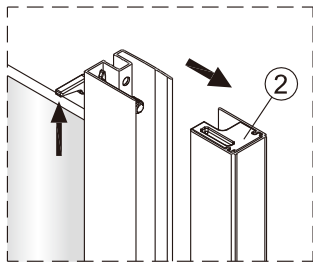

1

	A(mm)
SATTEXSBB80CT	769~789
SATTEXSBB80CRT	
SATTEXSBB90CT	869~889
SATTEXSBB90CRT	
SATTEXSBB100CT	969~989
SATTEXSBB100CRT