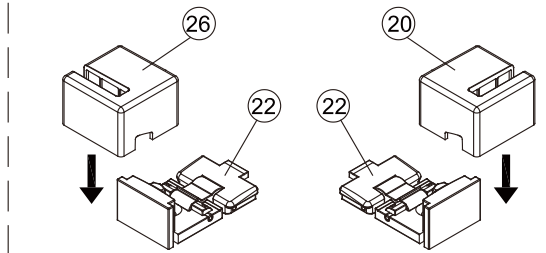

Vnitřní strana koutu

2

Ø6 mm

1

ST4X40

vnější strana koutu

2

Poznámka: Vnitřní strana koutu  
- Easy Clean

3

④

Poznámka: Vnitřní strana koutu  
- Easy Clean

6a

Možnost A: na akrylátovou vaničku / vaničku z litého mramoru

Možnost B: na dlažbu

g

6b