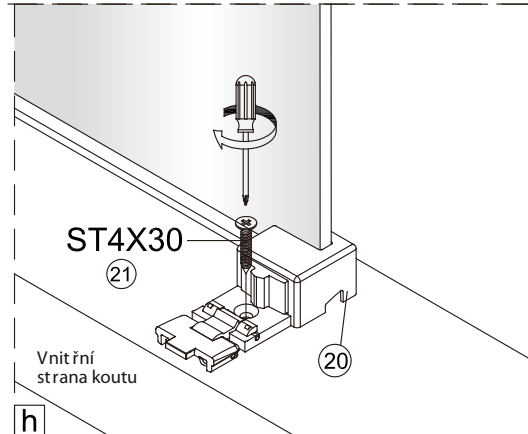

Vnitřní strana koutu

2

Ø6 mm

1

ST4X40

vnější strana koutu

2

Poznámka: Vnitřní strana koutu  
- Easy Clean

3

④

Poznámka: Vnitřní strana koutu  
- Easy Clean

6a

Možnost A: na akrylátovou vaničku / vaničku z litého mramoru

Možnost B: na dlažbu

g

6b