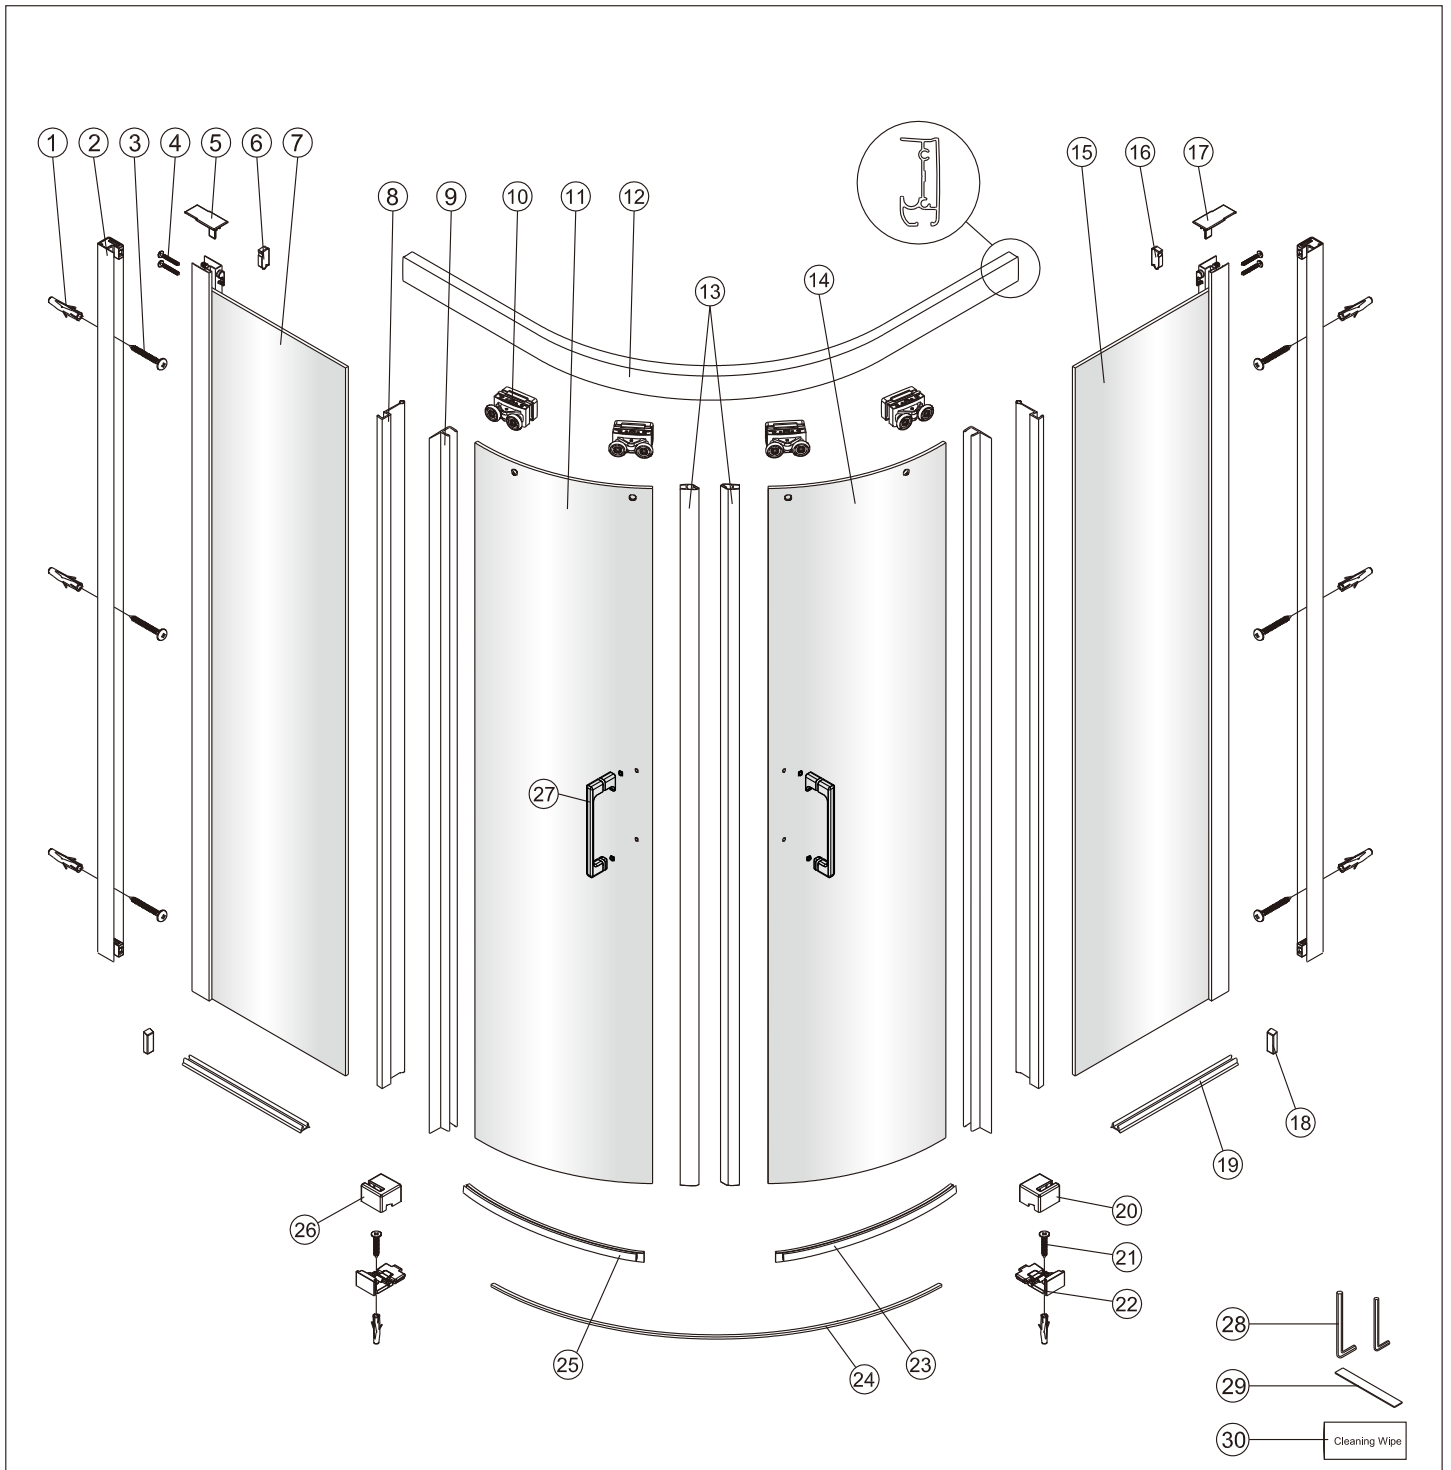

Instalační návod  
Inštalacný návod  
Mounting Instruction  
Montageanleitung  
Инструкция по установке

**SATTEXSBB80CT**  
**SATTEXSBB80CRT**  
**SATTEXSBB90CT**  
**SATTEXSBB90CRT**  
**SATTEXSBB100CT**  
**SATTEXSBB100CRT**

1 x8	2 x2	3 x6 ST4x40	4 x4 ST4x30	5 x1	6 x1	7 x1	8 x2	9 x2	10 x4
11 x1	12 x1	13 1set	14 x1	15 x1	16 x1	17 x1	18 x2	19 x2	20 x1
21 x2 ST4x30	22 x2	23 x1	24 x1	25 x1	26 x1	27 x2	28 x1 2mm 3mm	29 x3	30 x2 Cleaning Wipe

1

	A(mm)
SATTEXSBB80CT	769~789
SATTEXSBB80CRT	
SATTEXSBB90CT	869~889
SATTEXSBB90CRT	
SATTEXSBB100CT	969~989
SATTEXSBB100CRT	

Vnitřní strana koutu

2

Ø6 mm

1

ST4X40

vnější strana koutu

Vnitřní strana koutu

2

Ø6 mm

1

ST4X40

vnější strana koutu

2

Poznámka: Vnitřní strana koutu  
- Easy Clean