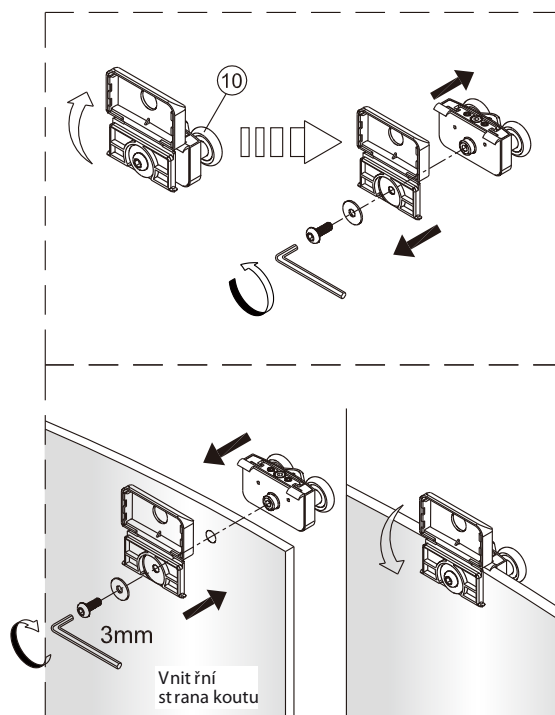

Vnitřní strana koutu

2

Ø6 mm

1

ST4X40

vnější strana koutu

2

Poznámka: Vnitřní strana koutu  
- Easy Clean

3

④

Poznámka: Vnitřní strana koutu  
- Easy Clean

6a

Možnost A: na akrylátovou vaničku / vaničku z litého mramoru

Možnost B: na dlažbu

g

6b

Odmastíte podlahu přiloženým  
čisticím ubrouskem.

7

Poznámka: Vnitřní strana koutu  
- Easy Clean

8

Poznámka: Vnitřní strana koutu  
- Easy Clean

9

10

11