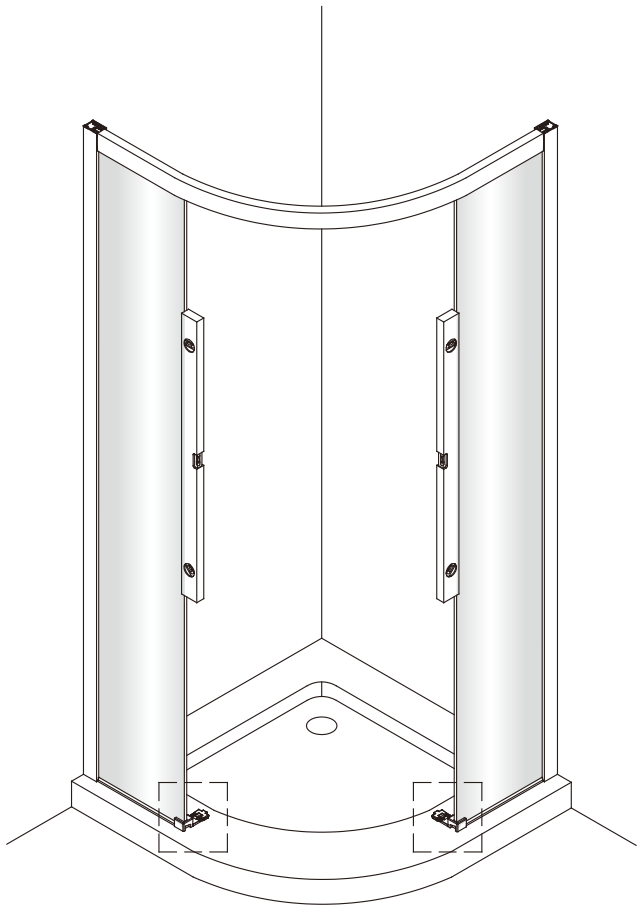

Vnitřní strana koutu

2

Ø6 mm

1

ST4X40

vnější strana koutu

2

Poznámka: Vnitřní strana koutu  
- Easy Clean

3

④

Poznámka: Vnitřní strana koutu  
- Easy Clean

6a

Možnost A: na akrylátovou vaničku / vaničku z litého mramoru

Možnost B: na dlažbu

g

6b