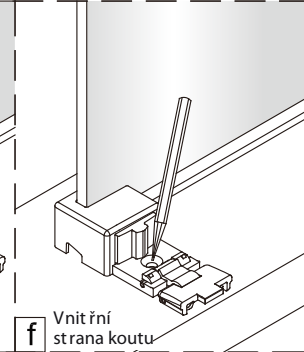

3

④

Poznámka: Vnitřní strana koutu  
- Easy Clean

6a

Možnost A: na akrylátovou vaničku / vaničku z litého mramoru

Možnost B: na dlažbu

g

6b