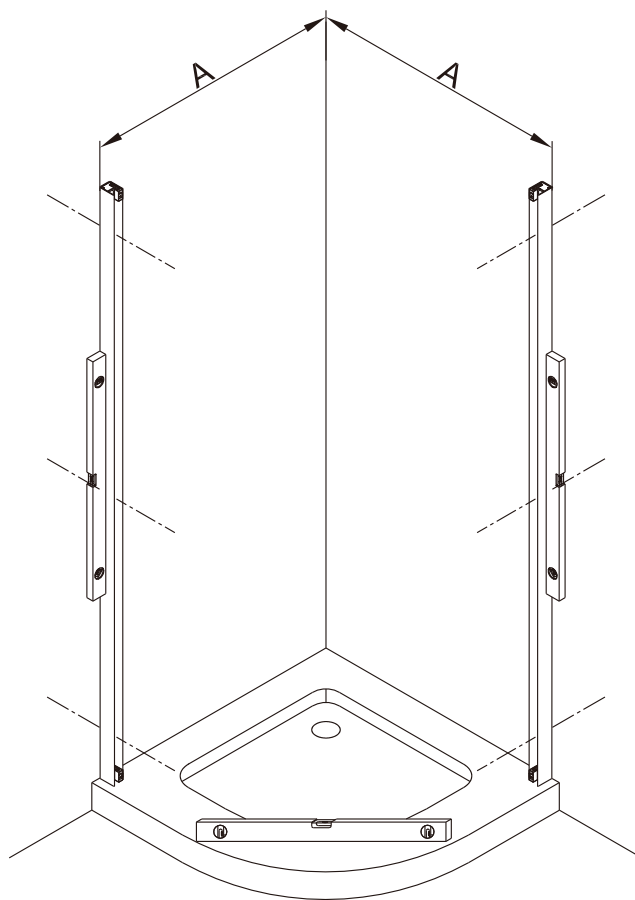

Vnitřní strana koutu

2

Ø6 mm

1

ST4X40

vnější strana koutu

2

Poznámka: Vnitřní strana koutu  
- Easy Clean

3

④

Poznámka: Vnitřní strana koutu  
- Easy Clean

6a

Možnost A: na akrylátovou vaničku / vaničku z litého mramoru

Možnost B: na dlažbu

g

6b