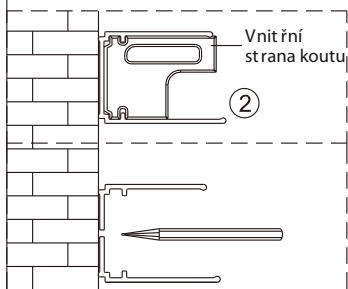

Instalační návod  
Inštalacný návod  
Mounting Instruction  
Montageanleitung  
Инструкция по установке

**SATTEXSBB80CT**  
**SATTEXSBB80CRT**  
**SATTEXSBB90CT**  
**SATTEXSBB90CRT**  
**SATTEXSBB100CT**  
**SATTEXSBB100CRT**

1 x8	2 x2	3 x6 ST4x40	4 x4 ST4x30	5 x1	6 x1	7 x1	8 x2	9 x2	10 x4
11 x1	12 x1	13 1set	14 x1	15 x1	16 x1	17 x1	18 x2	19 x2	20 x1
21 x2 ST4x30	22 x2	23 x1	24 x1	25 x1	26 x1	27 x2	28 x1 2mm 3mm	29 x3	30 x2 Cleaning Wipe

1

	A(mm)
SATTEXSBB80CT	769~789
SATTEXSBB80CRT	
SATTEXSBB90CT	869~889
SATTEXSBB90CRT	
SATTEXSBB100CT	969~989
SATTEXSBB100CRT	

Vnitřní strana koutu

2

Ø6 mm

1

ST4X40

vnější strana koutu

Vnitřní strana koutu

2

Ø6 mm

1

ST4X40

vnější strana koutu

2

Poznámka: Vnitřní strana koutu  
- Easy Clean