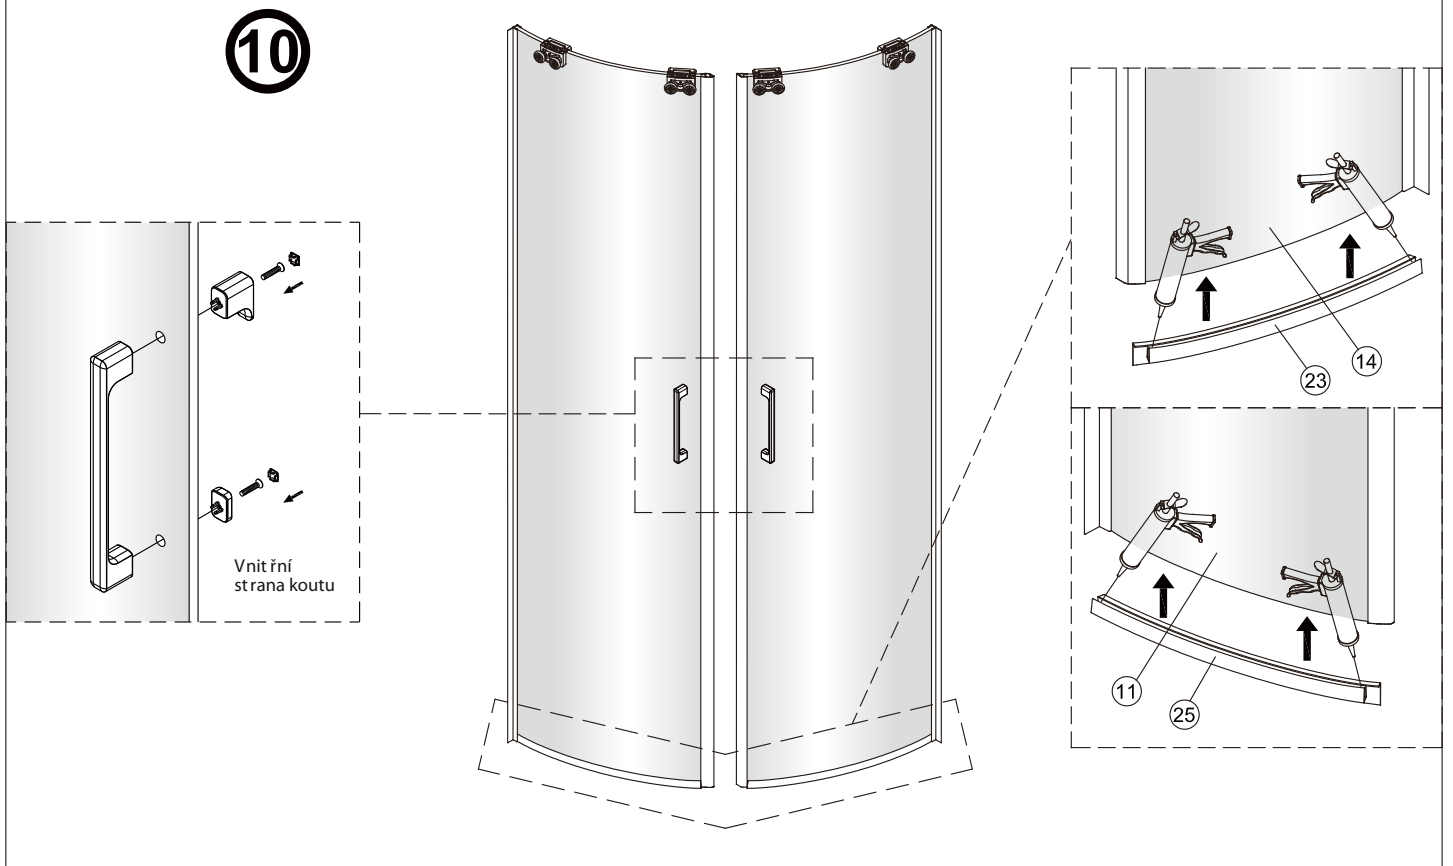

Vnitřní strana koutu

2

Ø6 mm

1

ST4X40

vnější strana koutu

2

Poznámka: Vnitřní strana koutu  
- Easy Clean

3

④

Poznámka: Vnitřní strana koutu  
- Easy Clean

6a

Možnost A: na akrylátovou vaničku / vaničku z litého mramoru

Možnost B: na dlažbu

g

6b

Odmastíte podlahu přiloženým  
čisticím ubrouskem.

7

Poznámka: Vnitřní strana koutu  
- Easy Clean

8

Poznámka: Vnitřní strana koutu  
- Easy Clean

9

10

11