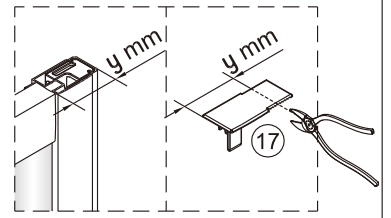

Vnitřní strana koutu

2

Ø6 mm

1

ST4X40

vnější strana koutu

2

Poznámka: Vnitřní strana koutu  
- Easy Clean

12

12a

12b

12c

12d

12e

13

14