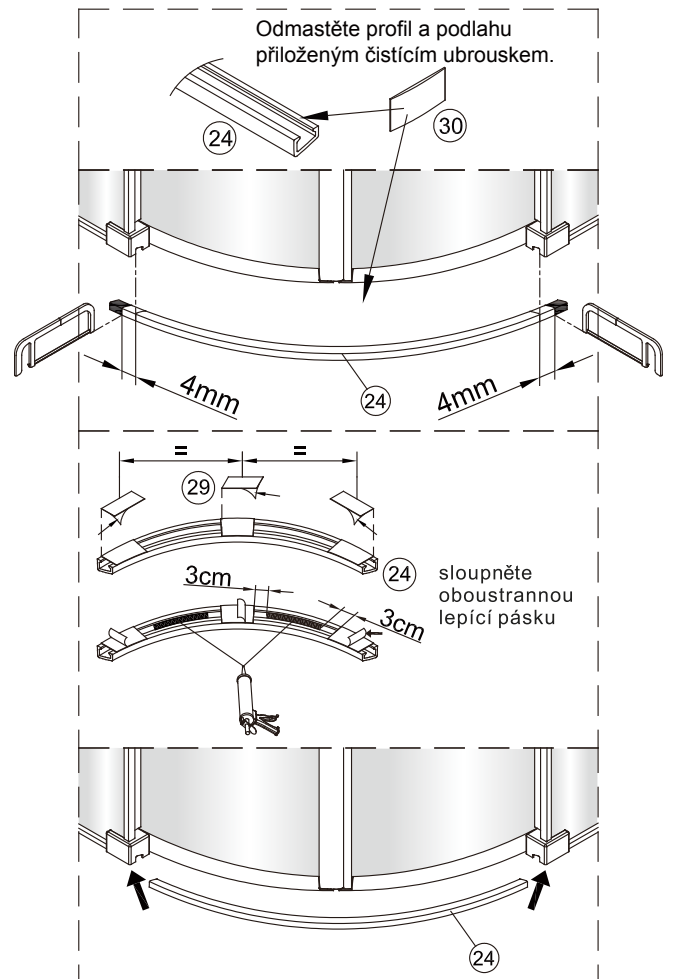

1

	A(mm)
SATTEXSBB80CT	769~789
SATTEXSBB80CRT	
SATTEXSBB90CT	869~889
SATTEXSBB90CRT	
SATTEXSBB100CT	969~989
SATTEXSBB100CRT	

Vnitřní strana koutu

2

Ø6 mm

1

ST4X40

vnější strana koutu

Vnitřní strana koutu

2

Ø6 mm

1

ST4X40

vnější strana koutu

2

Poznámka: Vnitřní strana koutu  
- Easy Clean

3

④

Poznámka: Vnitřní strana koutu  
- Easy Clean

6a

Možnost A: na akrylátovou vaničku / vaničku z litého mramoru

Možnost B: na dlažbu

g

6b

12

12a

12b

12c

12d

12e

13

14