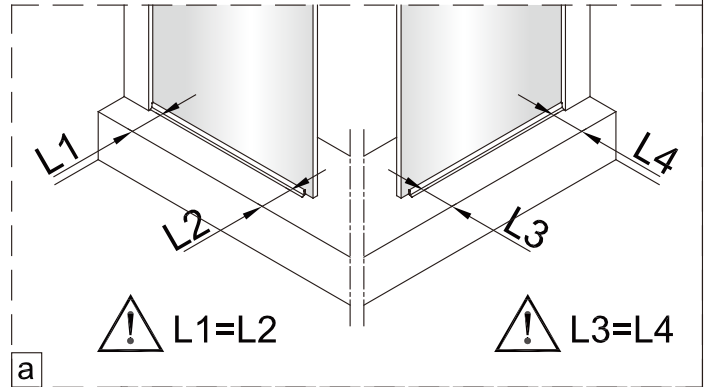

Vnitřní strana koutu

2

Ø6 mm

1

ST4X40

vnější strana koutu

2

Poznámka: Vnitřní strana koutu  
- Easy Clean

3

④

Poznámka: Vnitřní strana koutu  
- Easy Clean

6a

Možnost A: na akrylátovou vaničku / vaničku z litého mramoru

Možnost B: na dlažbu

g

6b