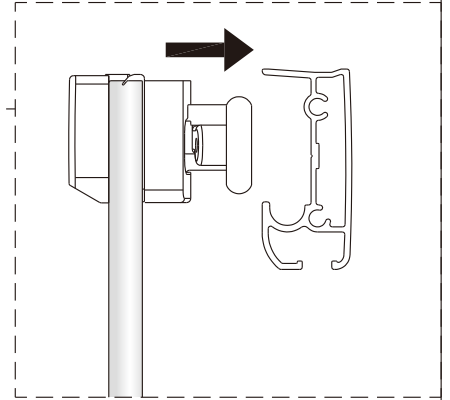

Vnitřní strana koutu

2

Ø6 mm

1

ST4X40

vnější strana koutu

2

Poznámka: Vnitřní strana koutu  
- Easy Clean

3

④

Poznámka: Vnitřní strana koutu  
- Easy Clean

6a

Možnost A: na akrylátovou vaničku / vaničku z litého mramoru

Možnost B: na dlažbu

g

6b

Odmastíte podlahu přiloženým  
čisticím ubrouskem.

7

Poznámka: Vnitřní strana koutu  
- Easy Clean

8

Poznámka: Vnitřní strana koutu  
- Easy Clean

9

10

11