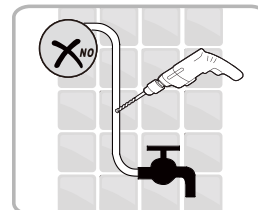

Vnitřní strana koutu

2

Ø6 mm

1

ST4X40

vnější strana koutu

2

Poznámka: Vnitřní strana koutu  
- Easy Clean