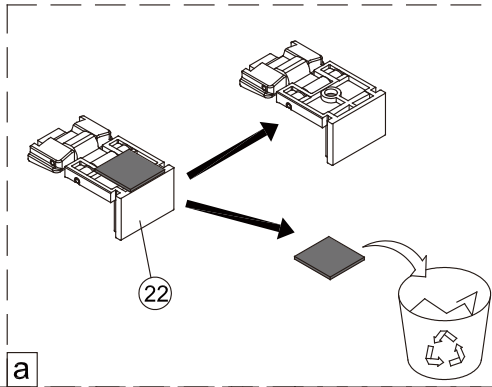

Vnitřní strana koutu

2

Ø6 mm

1

ST4X40

vnější strana koutu

2

Poznámka: Vnitřní strana koutu  
- Easy Clean

3

④

Poznámka: Vnitřní strana koutu  
- Easy Clean

6a

Možnost A: na akrylátovou vaničku / vaničku z litého mramoru

Možnost B: na dlažbu

g

6b