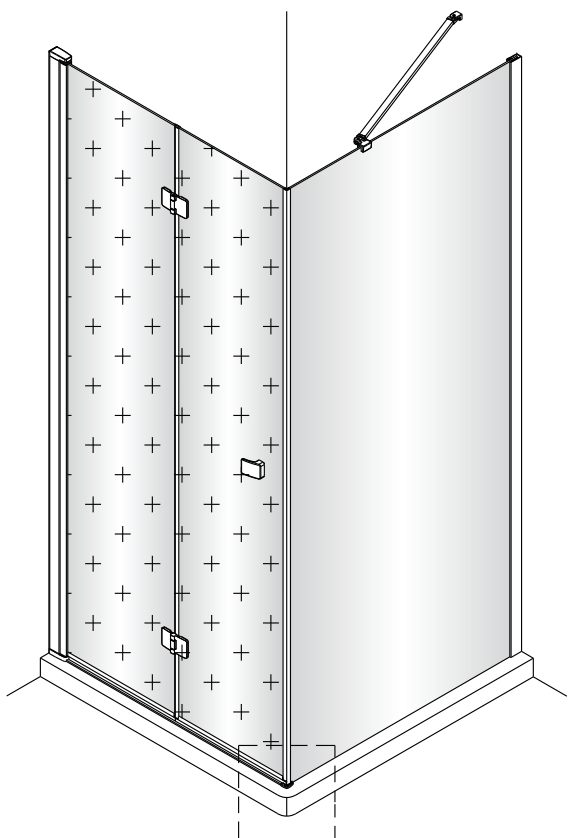

	B(mm)
SATFUDP80CRT SATFUDP80CT	762~782
SATFUDP90CRT SATFUDP90CT	862~882
SATFUDP100CRT SATFUDP100CT	962~982

2

Poznámka: Vnitřní strana koutu  
- Easy Clean

④

5

6

SAT® is registered trademark of

**Swiss  
Aqua  
Technologies**