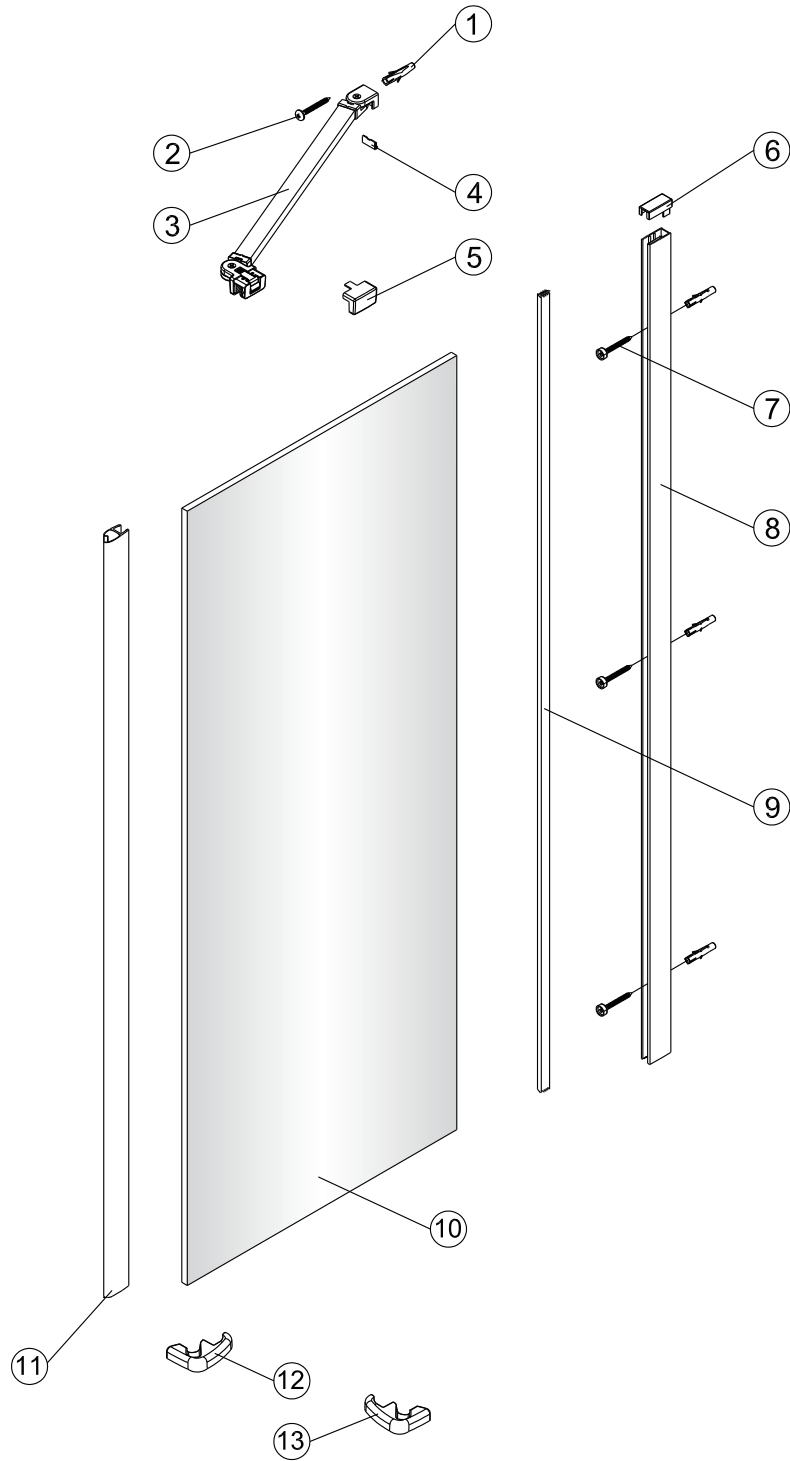

1 x4	2 x1 ST4X40	3 x1	4 x1	5 x1	6 x1	7 x3 ST4X40	8 x1	9 x1	10 x1
11 x1	12 x1	13 x1