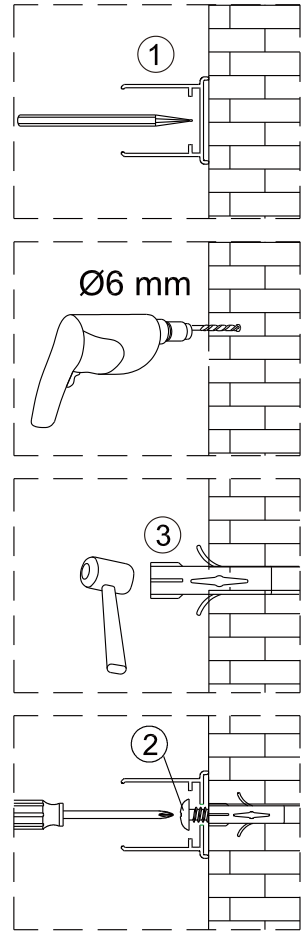

3

4

**8**

# SET B

1

	A(mm)
SATSK80 SATSK80C	770~790
SATSK90 SATSK90C	870~890
SATSK100 SATSK100C	970~990

Poznámka: Vnitřní strana koutu  
- Easy Clean

2

3

4

SAT® is registered trademark of

1  x4	2  x1 ST4X40	3  x1	4  x1	5  x1	6  x1	7  x3 ST4X40	8  x1	9  x1	10  x1
11  x1	12  x1	13  x1							

--	--	--	--

1

	A(mm)
SIKOSTENASK80 SIKOSTENASK80S SATSTENASK80C	770~790
SIKOSTENASK90 SIKOSTENASK90S SATSTENASK90C	870~890
SIKOSTENASK100 SIKOSTENASK100S SATSTENASK100C	970~990

	B(mm)
SIKOSK80 SIKOSK80S SATSK80 SATSK80C	762~782
SIKOSK90 SIKOSK90S SATSK90 SATSK90C	862~882
SIKOSK100 SIKOSK100S SATSK100 SATSK100C	962~982

	A(mm)
SIKOSTENASK80 SIKOSTENASK80S SATSTENASK80C	770~790
SIKOSTENASK90 SIKOSTENASK90S SATSTENASK90C	870~890
SIKOSTENASK100 SIKOSTENASK100S SATSTENASK100C	970~990