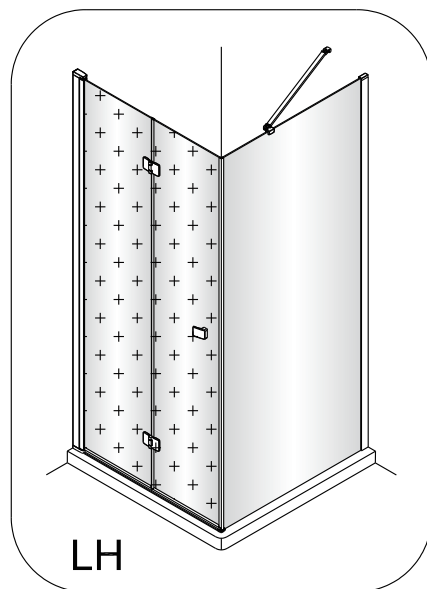

SIKOSTENASK80,SIKOSTENASK80S
SIKOSTENASK90,SIKOSTENASK90S
SIKOSTENASK100,SIKOSTENASK100S
SATSTENASK80C,SATSTENASK90C
SATSTENASK100C