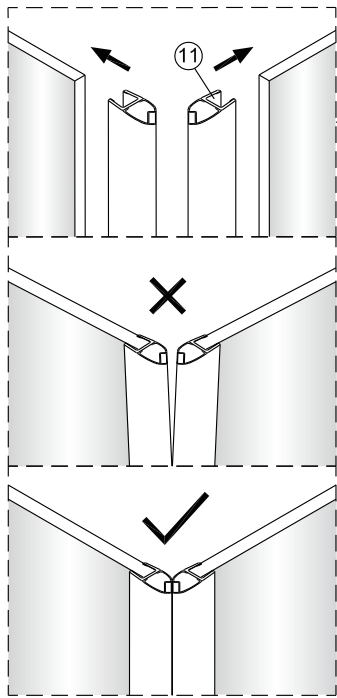

# SET B

1

	A(mm)
SATSK80 SATSK80C	770~790
SATSK90 SATSK90C	870~890
SATSK100 SATSK100C	970~990

Poznámka: Vnitřní strana koutu  
- Easy Clean

2

3

4

SAT® is registered trademark of

	B(mm)
SIKOSK80 SIKOSK80S SATSK80 SATSK80C	762~782
SIKOSK90 SIKOSK90S SATSK90 SATSK90C	862~882
SIKOSK100 SIKOSK100S SATSK100 SATSK100C	962~982

	A(mm)
SIKOSTENASK80 SIKOSTENASK80S SATSTENASK80C	770~790
SIKOSTENASK90 SIKOSTENASK90S SATSTENASK90C	870~890
SIKOSTENASK100 SIKOSTENASK100S SATSTENASK100C	970~990

	B(mm)
SATFUD80CRT SATFUD80CT	762~782
SATFUD90CRT SATFUD90CT	862~882
SATFUD100CRT SATFUD100CT	962~982

Vnější strana koutu

	A(mm)
SIKOSTENASK80 SIKOSTENASK80S SATSTENASK80C	762~782
SIKOSTENASK90 SIKOSTENASK90S SATSTENASK90C	862~882
SIKOSTENASK100 SIKOSTENASK100S SATSTENASK100C	962~982

	B(mm)
SATFUDP80CRT SATFUDP80CT	762~782
SATFUDP90CRT SATFUDP90CT	862~882
SATFUDP100CRT SATFUDP100CT	962~982

2

Poznámka: Vnitřní strana koutu  
- Easy Clean

④

5

6

SAT® is registered trademark of

**Swiss  
Aqua  
Technologies**