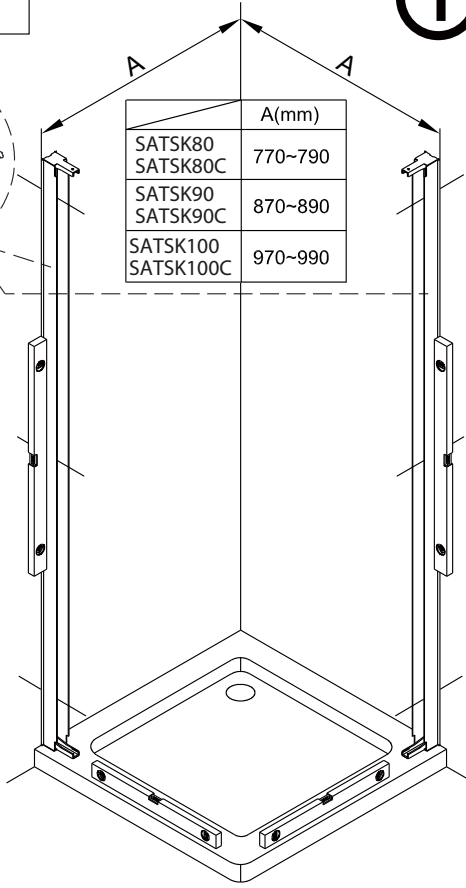

3

4

**8**

# SET B

1

	A(mm)
SATSK80 SATSK80C	770~790
SATSK90 SATSK90C	870~890
SATSK100 SATSK100C	970~990

Poznámka: Vnitřní strana koutu  
- Easy Clean

2

3

4

SAT® is registered trademark of

1  x4	2  x1 ST4X40	3  x1	4  x1	5  x1	6  x1	7  x3 ST4X40	8  x1	9  x1	10  x1
11  x1	12  x1	13  x1							

--	--	--	--

1

	A(mm)
SIKOSTENASK80 SIKOSTENASK80S SATSTENASK80C	770~790
SIKOSTENASK90 SIKOSTENASK90S SATSTENASK90C	870~890
SIKOSTENASK100 SIKOSTENASK100S SATSTENASK100C	970~990