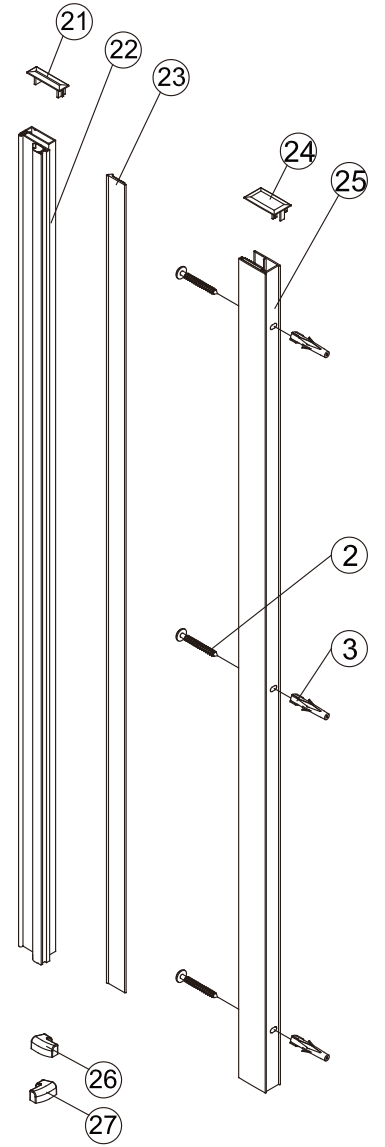

SATSK80,SATSK90,SATSK100  
SATSK80C,SATSK90C,SATSK100C  
SIKOPROFILSK,SATPROFILSKC

Set A (page 3-6)  
SATSK+ SIKOPROFILSK/  
SATPROFILSKC

Set B (page 7-10)  
SATSK+SATSK

SATSK

SIKOPROFILSK  
SATPROFILSKC

1  1X	2  3X ST4X40	3  3X	4  1X	5  1X	6  8X		2  3X ST4X40	3  3X	21  1X
7  1X	8  1set	9  1X	10  1X	11  1X	12  1X		22  1X	23  1X	24  1X
13  1X	14  1X	15  1X	16  2X	17  1X 5mm	18  1X 3mm		25  1X	26  1X	27  1X
19  1X						2x 			

3

4

**8**

# SET B

1

	A(mm)
SATSK80 SATSK80C	770~790
SATSK90 SATSK90C	870~890
SATSK100 SATSK100C	970~990

Poznámka: Vnitřní strana koutu  
- Easy Clean

2

3

4

SAT® is registered trademark of

1  x4	2  x1 ST4X40	3  x1	4  x1	5  x1	6  x1	7  x3 ST4X40	8  x1	9  x1	10  x1
11  x1	12  x1	13  x1							

--	--	--	--

1

	A(mm)
SIKOSTENASK80 SIKOSTENASK80S SATSTENASK80C	770~790
SIKOSTENASK90 SIKOSTENASK90S SATSTENASK90C	870~890
SIKOSTENASK100 SIKOSTENASK100S SATSTENASK100C	970~990