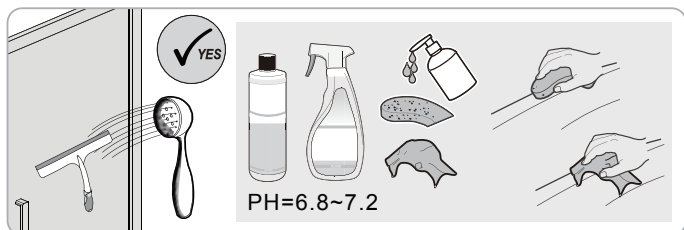

SIKOSTENASK80,SIKOSTENASK80S
SIKOSTENASK90,SIKOSTENASK90S
SIKOSTENASK100,SIKOSTENASK100S
SATSTENASK80C,SATSTENASK90C
SATSTENASK100C