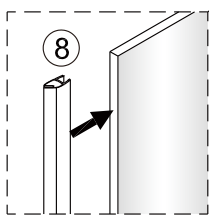

# SET B

1

	A(mm)
SATSK80 SATSK80C	770~790
SATSK90 SATSK90C	870~890
SATSK100 SATSK100C	970~990

Poznámka: Vnitřní strana koutu  
- Easy Clean

2

3

4

SAT® is registered trademark of