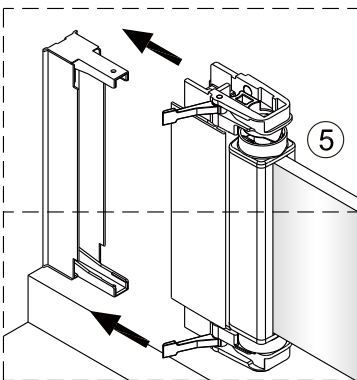

# SET B

1

	A(mm)
SATSK80 SATSK80C	770~790
SATSK90 SATSK90C	870~890
SATSK100 SATSK100C	970~990

Poznámka: Vnitřní strana koutu  
- Easy Clean

2

3

4

SAT® is registered trademark of