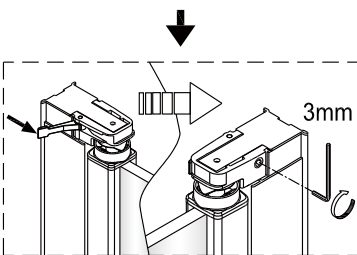

# SET B

1

	A(mm)
SATSK80 SATSK80C	770~790
SATSK90 SATSK90C	870~890
SATSK100 SATSK100C	970~990

Poznámka: Vnitřní strana koutu  
- Easy Clean

2

3

4

SAT® is registered trademark of