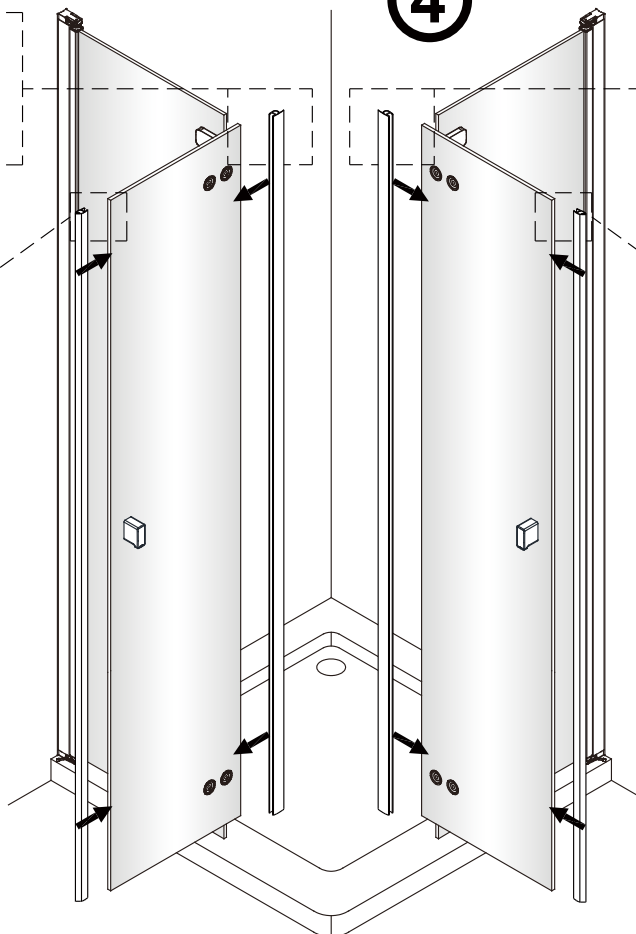

# SET B

1

	A(mm)
SATSK80 SATSK80C	770~790
SATSK90 SATSK90C	870~890
SATSK100 SATSK100C	970~990

Poznámka: Vnitřní strana koutu  
- Easy Clean

2

3

4

SAT® is registered trademark of