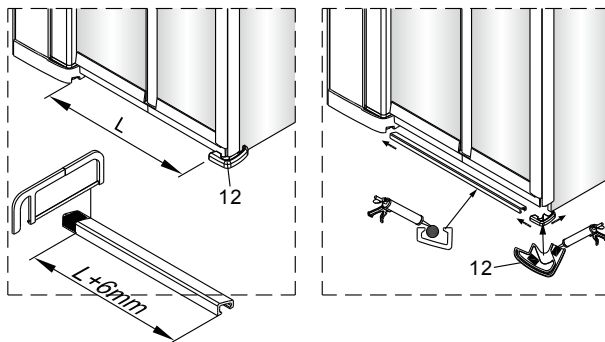

	B(mm)
SATFUD80CRT SATFUD80CT	762~782
SATFUD90CRT SATFUD90CT	862~882
SATFUD100CRT SATFUD100CT	962~982

Vnější strana koutu

	A(mm)
SIKOSTENASK80 SIKOSTENASK80S SATSTENASK80C	762~782
SIKOSTENASK90 SIKOSTENASK90S SATSTENASK90C	862~882
SIKOSTENASK100 SIKOSTENASK100S SATSTENASK100C	962~982

	B(mm)
SATFUDP80CRT SATFUDP80CT	762~782
SATFUDP90CRT SATFUDP90CT	862~882
SATFUDP100CRT SATFUDP100CT	962~982

2

Poznámka: Vnitřní strana koutu  
- Easy Clean

④

5

6

SAT® is registered trademark of

**Swiss  
Aqua  
Technologies**