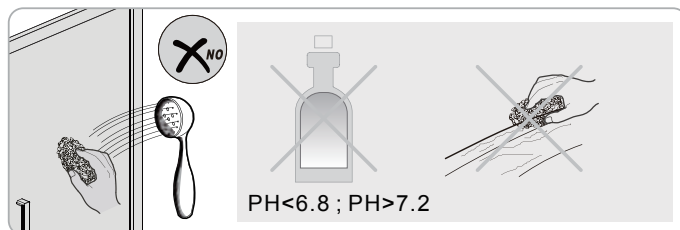

SIKOSTENASK80,SIKOSTENASK80S
SIKOSTENASK90,SIKOSTENASK90S
SIKOSTENASK100,SIKOSTENASK100S
SATSTENASK80C,SATSTENASK90C
SATSTENASK100C