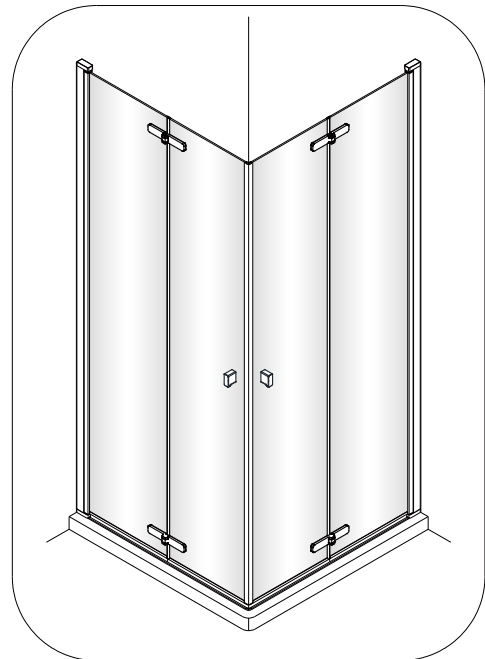

SATSK80,SATSK90,SATSK100  
SATSK80C,SATSK90C,SATSK100C  
SIKOPROFILSK,SATPROFILSKC

Set A (page 3-6)  
SATSK+ SIKOPROFILSK/  
SATPROFILSKC

Set B (page 7-10)  
SATSK+SATSK

SATSK

SIKOPROFILSK  
SATPROFILSKC

1  1X	2  3X ST4X40	3  3X	4  1X	5  1X	6  8X		2  3X ST4X40	3  3X	21  1X
7  1X	8  1set	9  1X	10  1X	11  1X	12  1X		22  1X	23  1X	24  1X
13  1X	14  1X	15  1X	16  2X	17  1X 5mm	18  1X 3mm		25  1X	26  1X	27  1X
19  1X						2x 			

3

4

**8**

# SET B

1

	A(mm)
SATSK80 SATSK80C	770~790
SATSK90 SATSK90C	870~890
SATSK100 SATSK100C	970~990

Poznámka: Vnitřní strana koutu  
- Easy Clean

2

3

4

SAT® is registered trademark of