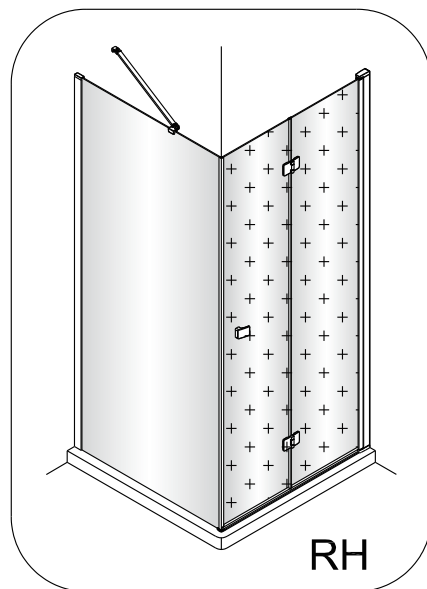

SIKOSTENASK80,SIKOSTENASK80S
SIKOSTENASK90,SIKOSTENASK90S
SIKOSTENASK100,SIKOSTENASK100S
SATSTENASK80C,SATSTENASK90C
SATSTENASK100C