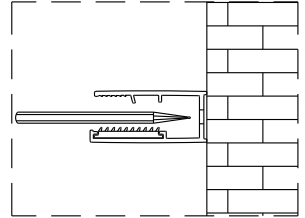

# SET B

1

	A(mm)
SATSK80 SATSK80C	770~790
SATSK90 SATSK90C	870~890
SATSK100 SATSK100C	970~990

Poznámka: Vnitřní strana koutu  
- Easy Clean

2

3

4

SAT® is registered trademark of

1  x4	2  x1 ST4X40	3  x1	4  x1	5  x1	6  x1	7  x3 ST4X40	8  x1	9  x1	10  x1
11  x1	12  x1	13  x1							

--	--	--	--

1

	A(mm)
SIKOSTENASK80 SIKOSTENASK80S SATSTENASK80C	770~790
SIKOSTENASK90 SIKOSTENASK90S SATSTENASK90C	870~890
SIKOSTENASK100 SIKOSTENASK100S SATSTENASK100C	970~990