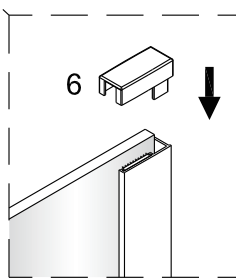

	B(mm)
SATFUD80CRT SATFUD80CT	762~782
SATFUD90CRT SATFUD90CT	862~882
SATFUD100CRT SATFUD100CT	962~982

Vnější strana koutu

	A(mm)
SIKOSTENASK80 SIKOSTENASK80S SATSTENASK80C	762~782
SIKOSTENASK90 SIKOSTENASK90S SATSTENASK90C	862~882
SIKOSTENASK100 SIKOSTENASK100S SATSTENASK100C	962~982

	B(mm)
SATFUDP80CRT SATFUDP80CT	762~782
SATFUDP90CRT SATFUDP90CT	862~882
SATFUDP100CRT SATFUDP100CT	962~982

2

Poznámka: Vnitřní strana koutu  
- Easy Clean

④

5

6

SAT® is registered trademark of

**Swiss  
Aqua  
Technologies**