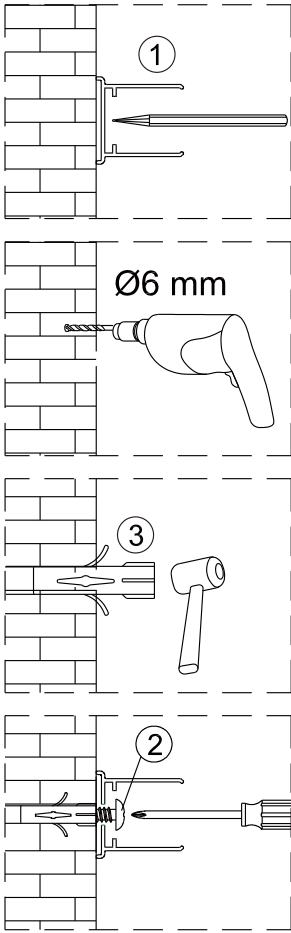

# SET B

1

	A(mm)
SATSK80 SATSK80C	770~790
SATSK90 SATSK90C	870~890
SATSK100 SATSK100C	970~990

Poznámka: Vnitřní strana koutu  
- Easy Clean

2

3

4

SAT® is registered trademark of

1  x4	2  x1 ST4X40	3  x1	4  x1	5  x1	6  x1	7  x3 ST4X40	8  x1	9  x1	10  x1
11  x1	12  x1	13  x1							

--	--	--	--

1

	A(mm)
SIKOSTENASK80 SIKOSTENASK80S SATSTENASK80C	770~790
SIKOSTENASK90 SIKOSTENASK90S SATSTENASK90C	870~890
SIKOSTENASK100 SIKOSTENASK100S SATSTENASK100C	970~990

	B(mm)
SIKOSK80 SIKOSK80S SATSK80 SATSK80C	762~782
SIKOSK90 SIKOSK90S SATSK90 SATSK90C	862~882
SIKOSK100 SIKOSK100S SATSK100 SATSK100C	962~982

	A(mm)
SIKOSTENASK80 SIKOSTENASK80S SATSTENASK80C	770~790
SIKOSTENASK90 SIKOSTENASK90S SATSTENASK90C	870~890
SIKOSTENASK100 SIKOSTENASK100S SATSTENASK100C	970~990

	B(mm)
SATFUD80CRT SATFUD80CT	762~782
SATFUD90CRT SATFUD90CT	862~882
SATFUD100CRT SATFUD100CT	962~982

Vnější strana koutu

	A(mm)
SIKOSTENASK80 SIKOSTENASK80S SATSTENASK80C	762~782
SIKOSTENASK90 SIKOSTENASK90S SATSTENASK90C	862~882
SIKOSTENASK100 SIKOSTENASK100S SATSTENASK100C	962~982