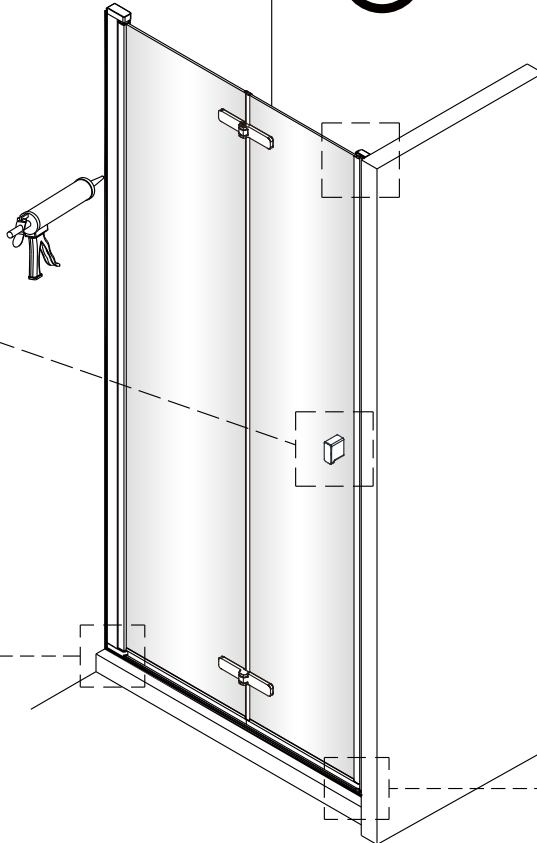

3

4

**8**

# SET B

1

	A(mm)
SATSK80 SATSK80C	770~790
SATSK90 SATSK90C	870~890
SATSK100 SATSK100C	970~990

Poznámka: Vnitřní strana koutu  
- Easy Clean

2

3

4

SAT® is registered trademark of