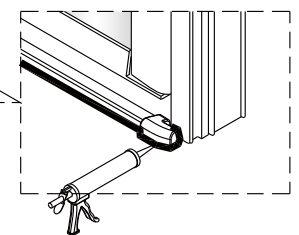

# SET B

1

	A(mm)
SATSK80 SATSK80C	770~790
SATSK90 SATSK90C	870~890
SATSK100 SATSK100C	970~990

Poznámka: Vnitřní strana koutu  
- Easy Clean

2

3

4

SAT® is registered trademark of