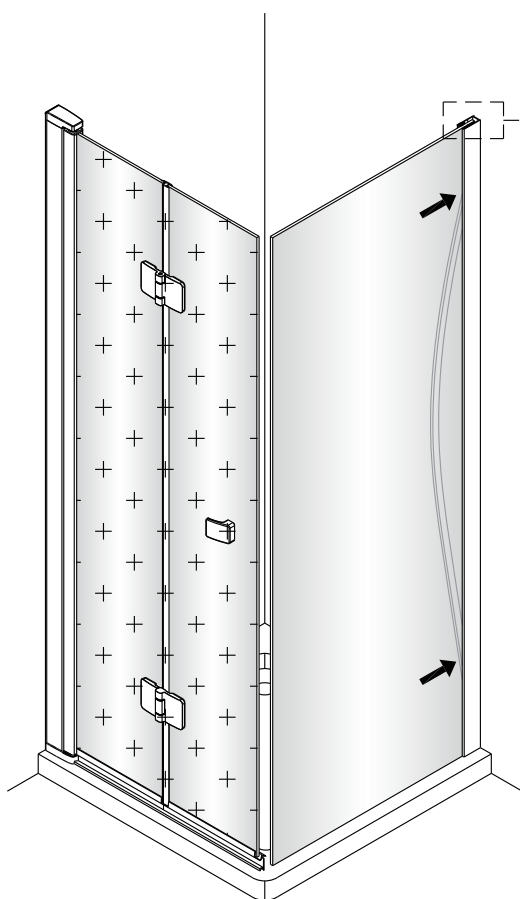

	B(mm)
SIKOSK80 SIKOSK80S SATSK80 SATSK80C	762~782
SIKOSK90 SIKOSK90S SATSK90 SATSK90C	862~882
SIKOSK100 SIKOSK100S SATSK100 SATSK100C	962~982

	A(mm)
SIKOSTENASK80 SIKOSTENASK80S SATSTENASK80C	770~790
SIKOSTENASK90 SIKOSTENASK90S SATSTENASK90C	870~890
SIKOSTENASK100 SIKOSTENASK100S SATSTENASK100C	970~990

	B(mm)
SATFUD80CRT SATFUD80CT	762~782
SATFUD90CRT SATFUD90CT	862~882
SATFUD100CRT SATFUD100CT	962~982

Vnější strana koutu

	A(mm)
SIKOSTENASK80 SIKOSTENASK80S SATSTENASK80C	762~782
SIKOSTENASK90 SIKOSTENASK90S SATSTENASK90C	862~882
SIKOSTENASK100 SIKOSTENASK100S SATSTENASK100C	962~982

	B(mm)
SATFUDP80CRT SATFUDP80CT	762~782
SATFUDP90CRT SATFUDP90CT	862~882
SATFUDP100CRT SATFUDP100CT	962~982

2

Poznámka: Vnitřní strana koutu  
- Easy Clean

④

5

6

SAT® is registered trademark of

**Swiss  
Aqua  
Technologies**