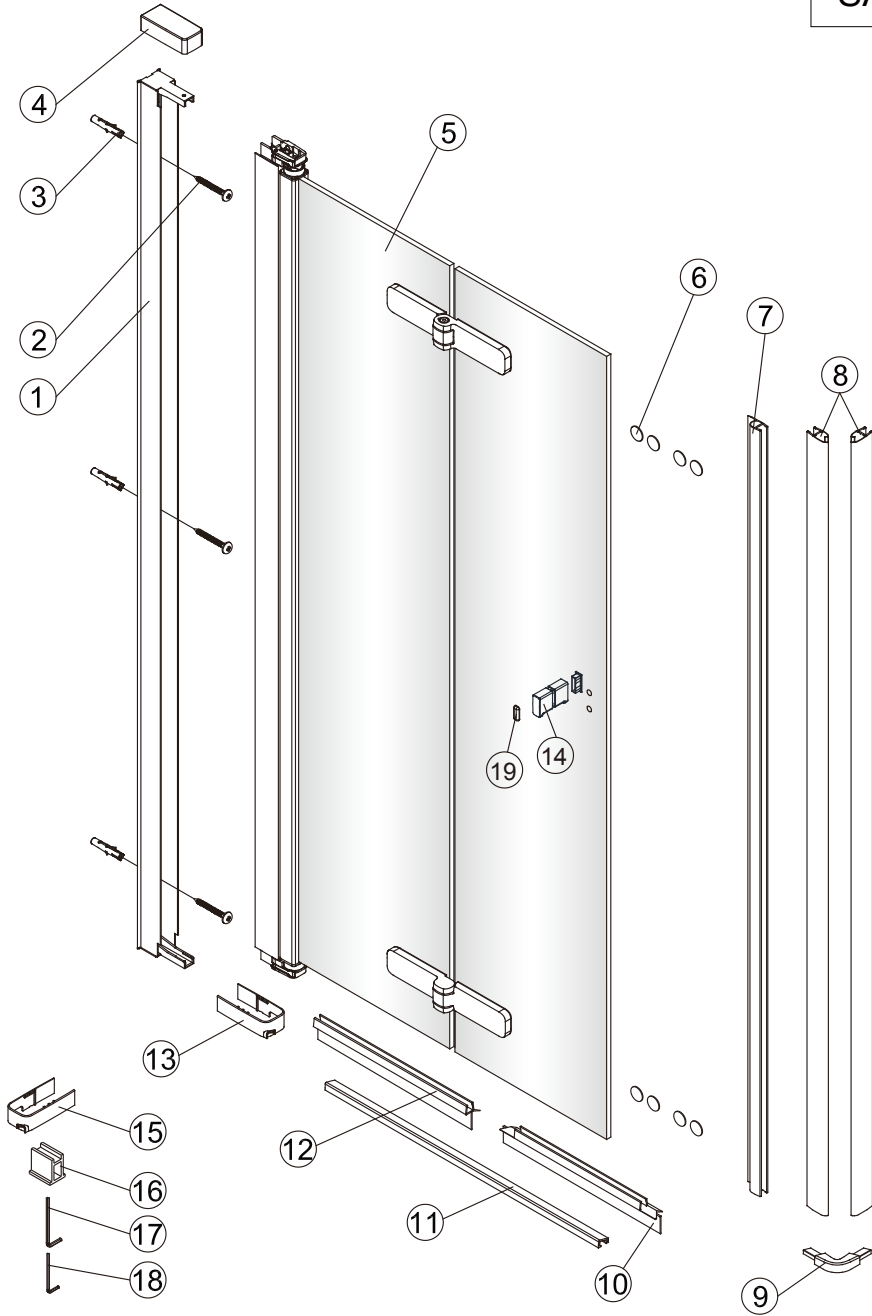

SATSK80,SATSK90,SATSK100  
SATSK80C,SATSK90C,SATSK100C  
SIKOPROFILSK,SATPROFILSKC

Set A (page 3-6)  
SATSK+ SIKOPROFILSK/  
SATPROFILSKC

Set B (page 7-10)  
SATSK+SATSK

SATSK

SIKOPROFILSK  
SATPROFILSKC

1  1X	2  3X ST4X40	3  3X	4  1X	5  1X	6  8X		2  3X ST4X40	3  3X	21  1X
7  1X	8  1set	9  1X	10  1X	11  1X	12  1X		22  1X	23  1X	24  1X
13  1X	14  1X	15  1X	16  2X	17  1X 5mm	18  1X 3mm		25  1X	26  1X	27  1X
19  1X						2x 			

3

4

**8**

# SET B

1

	A(mm)
SATSK80 SATSK80C	770~790
SATSK90 SATSK90C	870~890
SATSK100 SATSK100C	970~990

Poznámka: Vnitřní strana koutu  
- Easy Clean

2

3

4

SAT® is registered trademark of