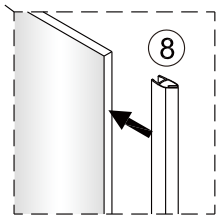

# SET B

1

	A(mm)
SATSK80 SATSK80C	770~790
SATSK90 SATSK90C	870~890
SATSK100 SATSK100C	970~990

Poznámka: Vnitřní strana koutu  
- Easy Clean

2

3

4

SAT® is registered trademark of