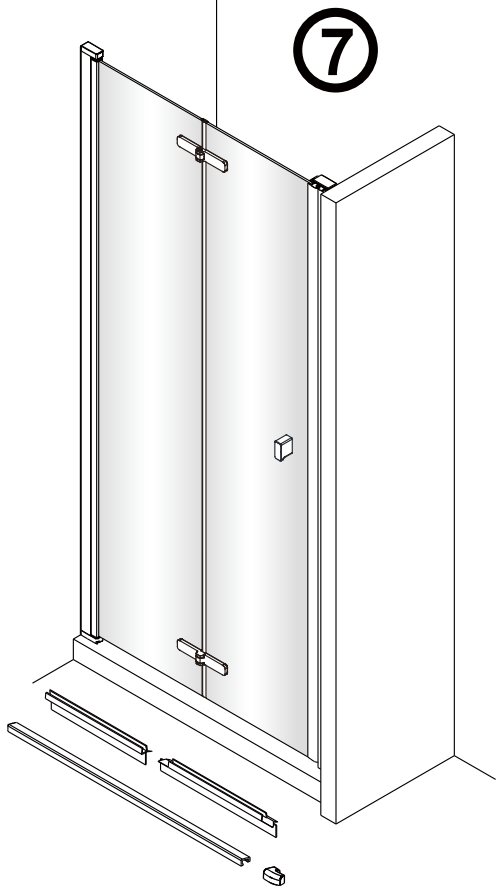

SATSK80,SATSK90,SATSK100  
SATSK80C,SATSK90C,SATSK100C  
SIKOPROFILSK,SATPROFILSKC

Set A (page 3-6)  
SATSK+ SIKOPROFILSK/  
SATPROFILSKC

Set B (page 7-10)  
SATSK+SATSK

SATSK

SIKOPROFILSK  
SATPROFILSKC

1  1X	2  3X ST4X40	3  3X	4  1X	5  1X	6  8X		2  3X ST4X40	3  3X	21  1X
7  1X	8  1set	9  1X	10  1X	11  1X	12  1X		22  1X	23  1X	24  1X
13  1X	14  1X	15  1X	16  2X	17  1X 5mm	18  1X 3mm		25  1X	26  1X	27  1X
19  1X						2x 			

3

4

**8**

# SET B

1

	A(mm)
SATSK80 SATSK80C	770~790
SATSK90 SATSK90C	870~890
SATSK100 SATSK100C	970~990

Poznámka: Vnitřní strana koutu  
- Easy Clean

2

3

4

SAT® is registered trademark of