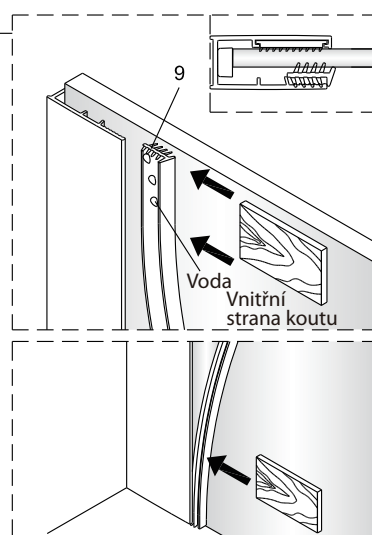

	B(mm)
SIKOSK80 SIKOSK80S SATSK80 SATSK80C	762~782
SIKOSK90 SIKOSK90S SATSK90 SATSK90C	862~882
SIKOSK100 SIKOSK100S SATSK100 SATSK100C	962~982

	A(mm)
SIKOSTENASK80 SIKOSTENASK80S SATSTENASK80C	770~790
SIKOSTENASK90 SIKOSTENASK90S SATSTENASK90C	870~890
SIKOSTENASK100 SIKOSTENASK100S SATSTENASK100C	970~990

	B(mm)
SATFUD80CRT SATFUD80CT	762~782
SATFUD90CRT SATFUD90CT	862~882
SATFUD100CRT SATFUD100CT	962~982

Vnější strana koutu

	A(mm)
SIKOSTENASK80 SIKOSTENASK80S SATSTENASK80C	762~782
SIKOSTENASK90 SIKOSTENASK90S SATSTENASK90C	862~882
SIKOSTENASK100 SIKOSTENASK100S SATSTENASK100C	962~982

	B(mm)
SATFUDP80CRT SATFUDP80CT	762~782
SATFUDP90CRT SATFUDP90CT	862~882
SATFUDP100CRT SATFUDP100CT	962~982

2

Poznámka: Vnitřní strana koutu  
- Easy Clean

④

5

6

SAT® is registered trademark of

**Swiss  
Aqua  
Technologies**