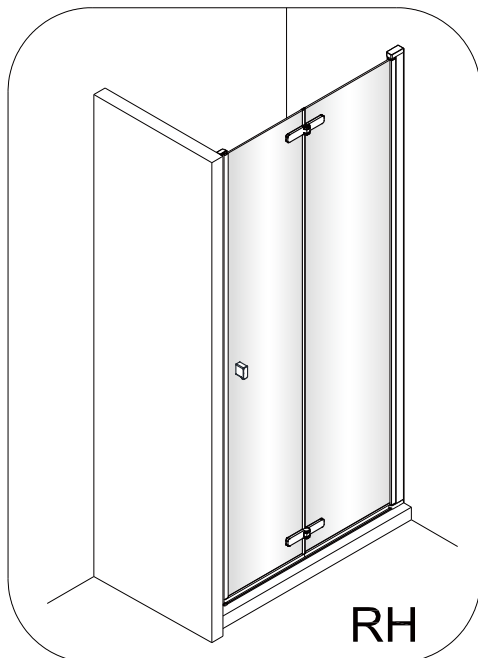

SATSK80,SATSK90,SATSK100  
SATSK80C,SATSK90C,SATSK100C  
SIKOPROFILSK,SATPROFILSKC

Set A (page 3-6)  
SATSK+ SIKOPROFILSK/  
SATPROFILSKC

Set B (page 7-10)  
SATSK+SATSK

SATSK

SIKOPROFILSK  
SATPROFILSKC

1  1X	2  3X ST4X40	3  3X	4  1X	5  1X	6  8X		2  3X ST4X40	3  3X	21  1X
7  1X	8  1set	9  1X	10  1X	11  1X	12  1X		22  1X	23  1X	24  1X
13  1X	14  1X	15  1X	16  2X	17  1X 5mm	18  1X 3mm		25  1X	26  1X	27  1X
19  1X						2x 			

3

4

**8**

# SET B

1

	A(mm)
SATSK80 SATSK80C	770~790
SATSK90 SATSK90C	870~890
SATSK100 SATSK100C	970~990

Poznámka: Vnitřní strana koutu  
- Easy Clean

2

3

4

SAT® is registered trademark of