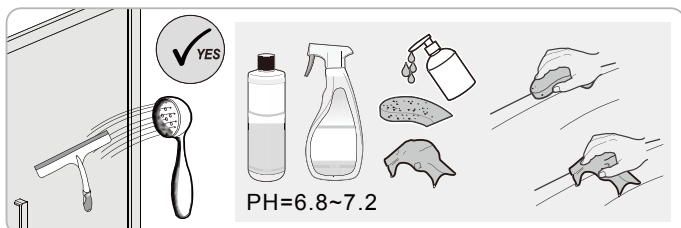

Set B (page 7-10)
SATSK+SATSK