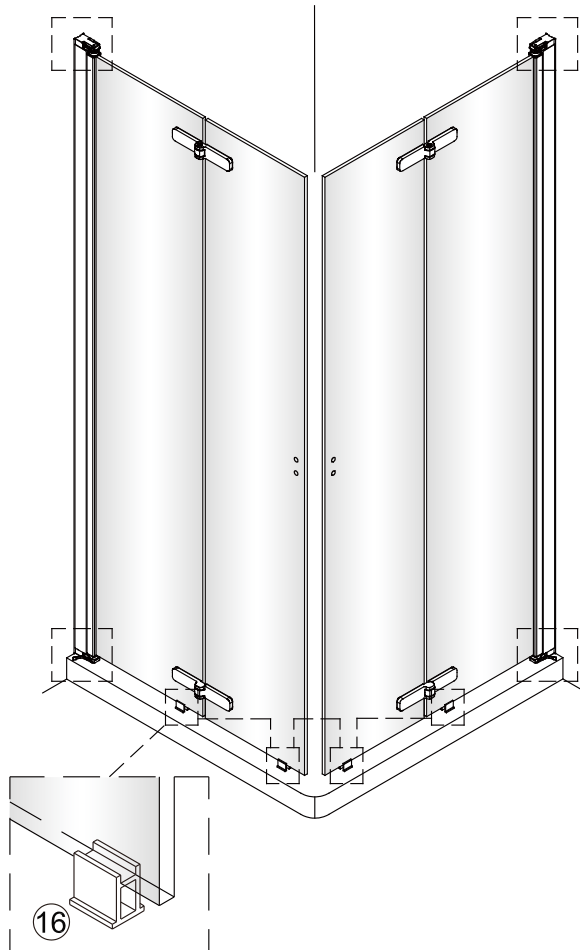

# SET B

1

	A(mm)
SATSK80 SATSK80C	770~790
SATSK90 SATSK90C	870~890
SATSK100 SATSK100C	970~990

Poznámka: Vnitřní strana koutu  
- Easy Clean

2

3

4

SAT® is registered trademark of