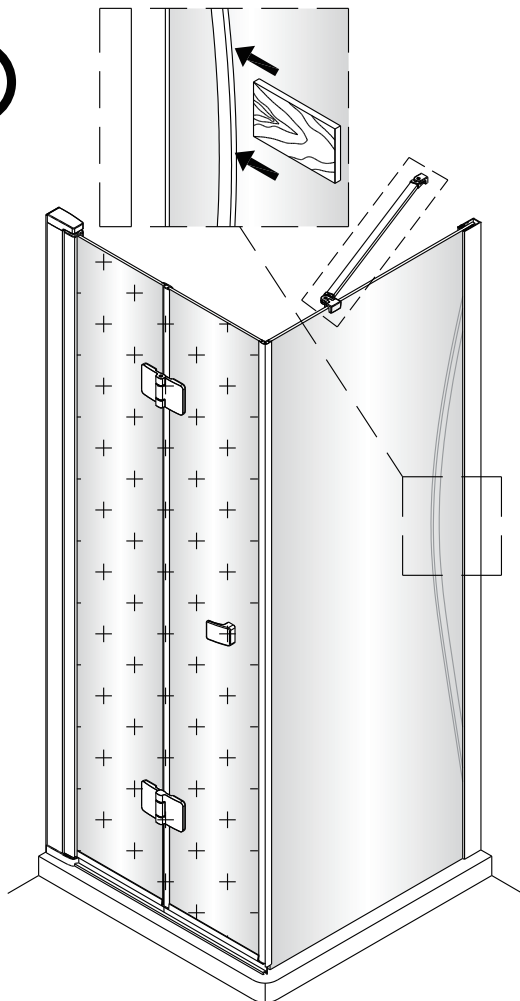

	B(mm)
SATFUDP80CRT SATFUDP80CT	762~782
SATFUDP90CRT SATFUDP90CT	862~882
SATFUDP100CRT SATFUDP100CT	962~982

2

Poznámka: Vnitřní strana koutu  
- Easy Clean

④

5

6

SAT® is registered trademark of

**Swiss  
Aqua  
Technologies**