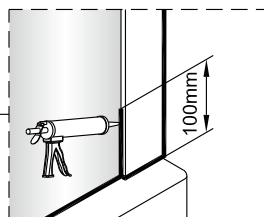

	B(mm)
SATFUD80CRT SATFUD80CT	762~782
SATFUD90CRT SATFUD90CT	862~882
SATFUD100CRT SATFUD100CT	962~982

Vnější strana koutu

	A(mm)
SIKOSTENASK80 SIKOSTENASK80S SATSTENASK80C	762~782
SIKOSTENASK90 SIKOSTENASK90S SATSTENASK90C	862~882
SIKOSTENASK100 SIKOSTENASK100S SATSTENASK100C	962~982

	B(mm)
SATFUDP80CRT SATFUDP80CT	762~782
SATFUDP90CRT SATFUDP90CT	862~882
SATFUDP100CRT SATFUDP100CT	962~982

2

Poznámka: Vnitřní strana koutu  
- Easy Clean

④

5

6

SAT® is registered trademark of

**Swiss  
Aqua  
Technologies**