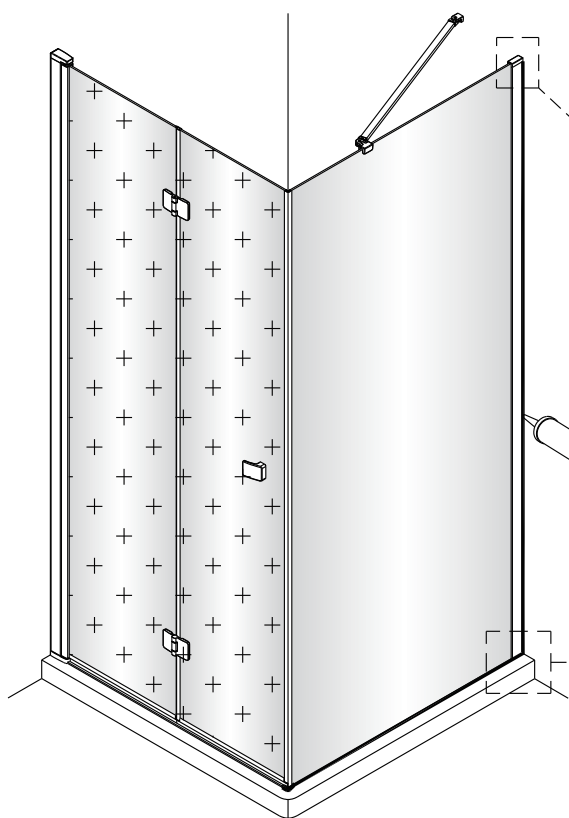

	B(mm)
SATFUDP80CRT SATFUDP80CT	762~782
SATFUDP90CRT SATFUDP90CT	862~882
SATFUDP100CRT SATFUDP100CT	962~982

2

Poznámka: Vnitřní strana koutu  
- Easy Clean

④

5

6

SAT® is registered trademark of

**Swiss  
Aqua  
Technologies**