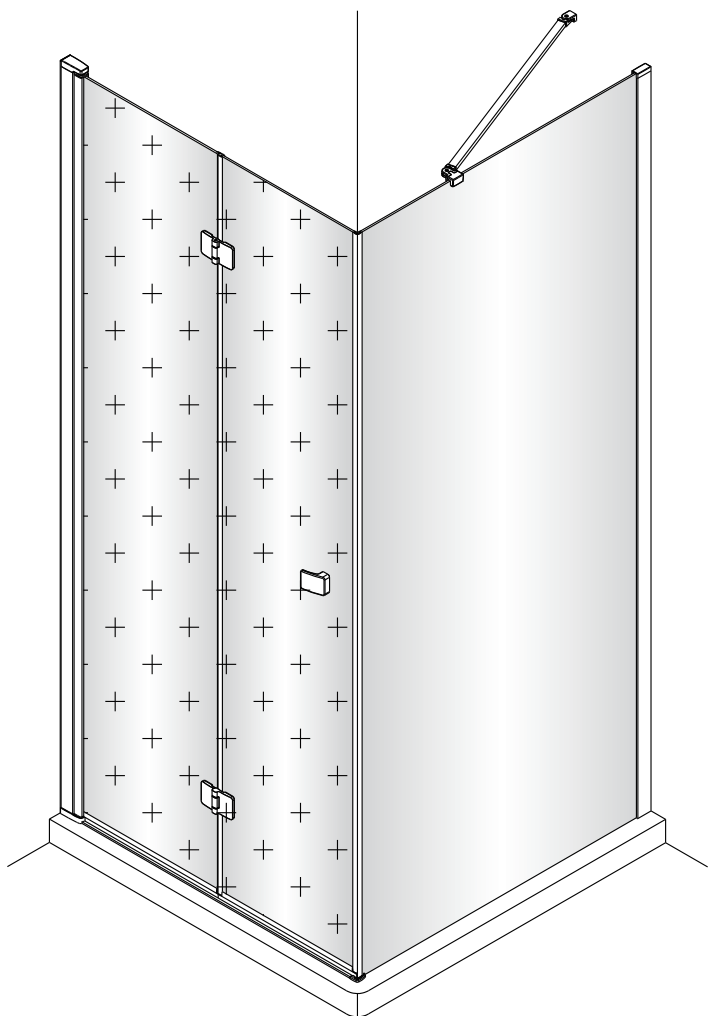

SIKOSTENASK80,SIKOSTENASK80S
SIKOSTENASK90,SIKOSTENASK90S
SIKOSTENASK100,SIKOSTENASK100S
SATSTENASK80C,SATSTENASK90C
SATSTENASK100C