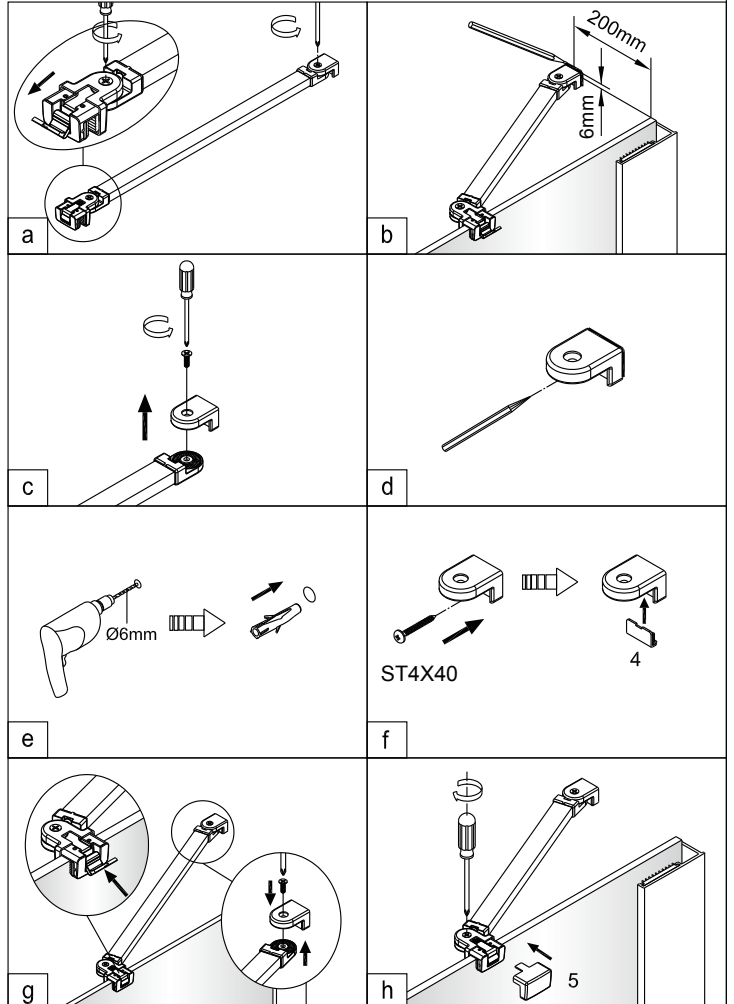

	B(mm)
SATFUDP80CRT SATFUDP80CT	762~782
SATFUDP90CRT SATFUDP90CT	862~882
SATFUDP100CRT SATFUDP100CT	962~982

2

Poznámka: Vnitřní strana koutu  
- Easy Clean

④

5

6

SAT® is registered trademark of

**Swiss  
Aqua  
Technologies**