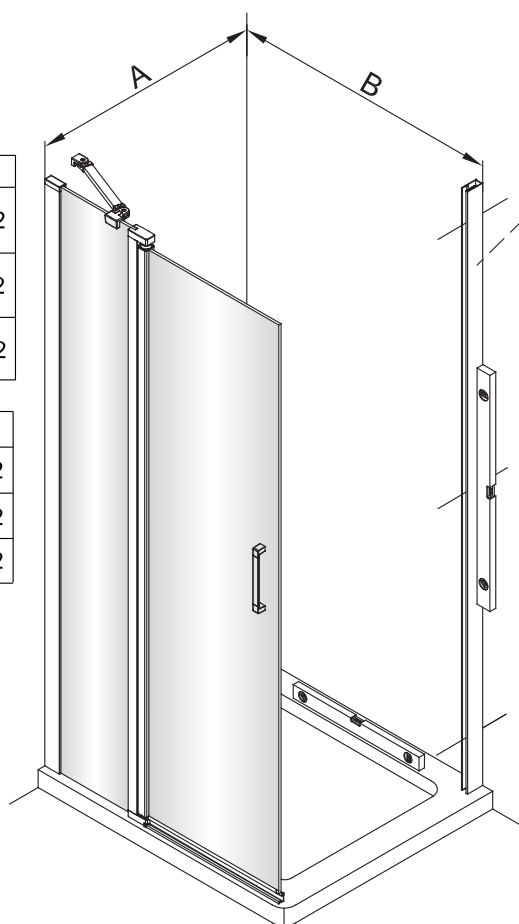

A(mm)
SIKOSTENASK80 SIKOSTENASK80S SATSTENASK80C	762~782
SIKOSTENASK90 SIKOSTENASK90S SATSTENASK90C	862~882
SIKOSTENASK100 SIKOSTENASK100S SATSTENASK100C	962~982

	B(mm)
SATFUDP80CRT SATFUDP80CT	762~782
SATFUDP90CRT SATFUDP90CT	862~882
SATFUDP100CRT SATFUDP100CT	962~982