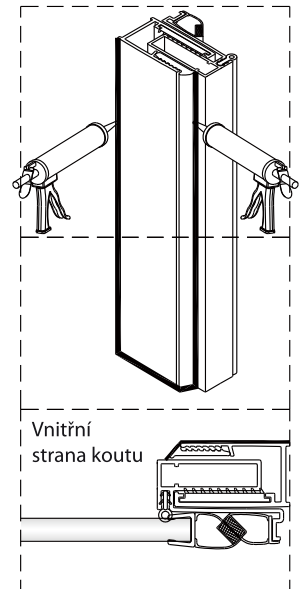

3

4

**8**

# SET B

1

	A(mm)
SATSK80 SATSK80C	770~790
SATSK90 SATSK90C	870~890
SATSK100 SATSK100C	970~990

Poznámka: Vnitřní strana koutu  
- Easy Clean

2

3

4

SAT® is registered trademark of