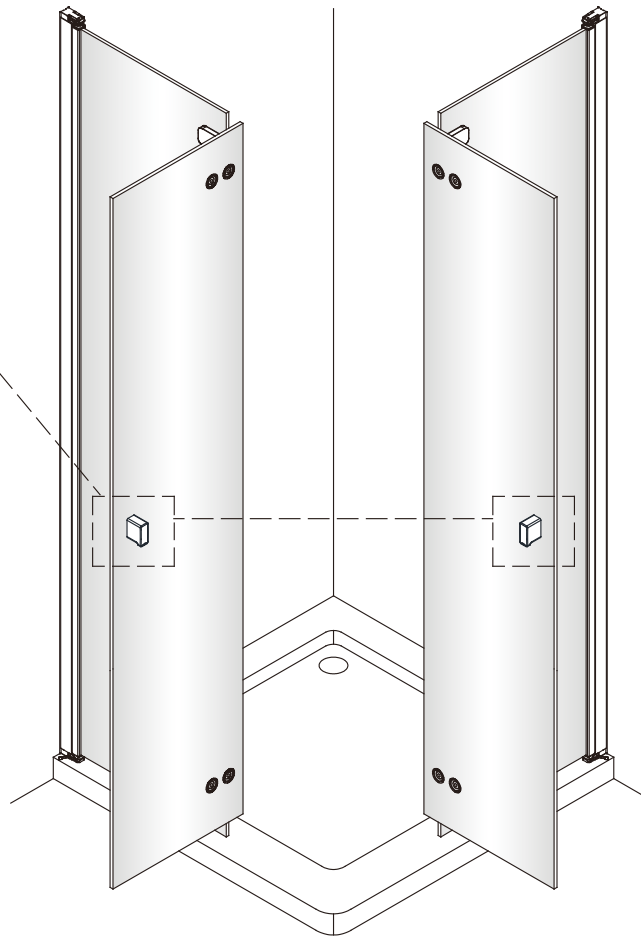

# SET B

1

	A(mm)
SATSK80 SATSK80C	770~790
SATSK90 SATSK90C	870~890
SATSK100 SATSK100C	970~990

Poznámka: Vnitřní strana koutu  
- Easy Clean

2

3

4

SAT® is registered trademark of