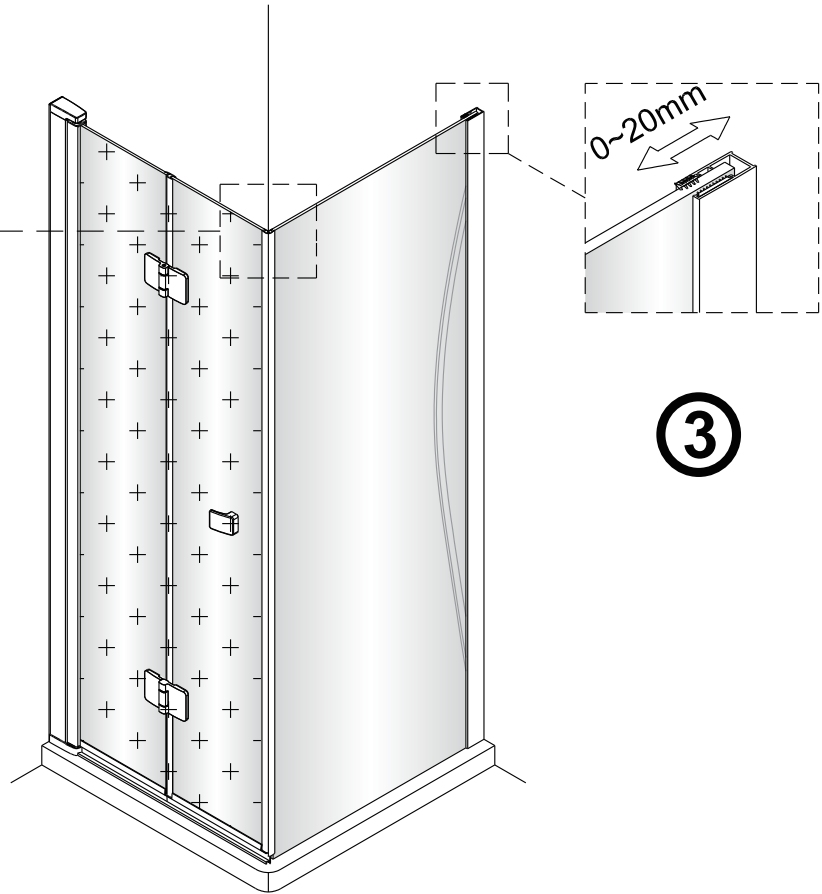

# SET B

1

	A(mm)
SATSK80 SATSK80C	770~790
SATSK90 SATSK90C	870~890
SATSK100 SATSK100C	970~990

Poznámka: Vnitřní strana koutu  
- Easy Clean

2

3

4

SAT® is registered trademark of

	B(mm)
SATFUD80CRT SATFUD80CT	762~782
SATFUD90CRT SATFUD90CT	862~882
SATFUD100CRT SATFUD100CT	962~982

Vnější strana koutu

	A(mm)
SIKOSTENASK80 SIKOSTENASK80S SATSTENASK80C	762~782
SIKOSTENASK90 SIKOSTENASK90S SATSTENASK90C	862~882
SIKOSTENASK100 SIKOSTENASK100S SATSTENASK100C	962~982

	B(mm)
SATFUDP80CRT SATFUDP80CT	762~782
SATFUDP90CRT SATFUDP90CT	862~882
SATFUDP100CRT SATFUDP100CT	962~982

2

Poznámka: Vnitřní strana koutu  
- Easy Clean

④

5

6

SAT® is registered trademark of

**Swiss  
Aqua  
Technologies**