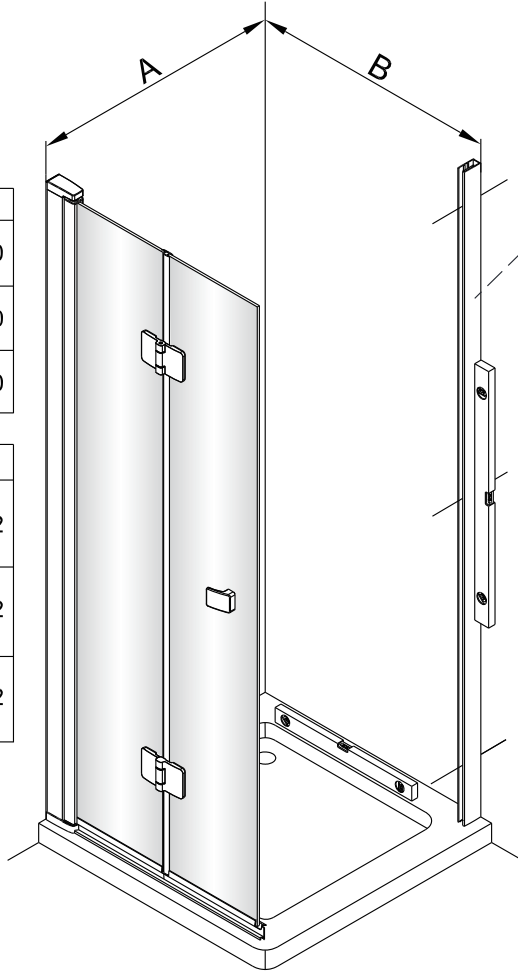

1

	A(mm)
SIKOSTENASK80 SIKOSTENASK80S SATSTENASK80C	770~790
SIKOSTENASK90 SIKOSTENASK90S SATSTENASK90C	870~890
SIKOSTENASK100 SIKOSTENASK100S SATSTENASK100C	970~990

	B(mm)
SIKOSK80 SIKOSK80S SATSK80 SATSK80C	762~782
SIKOSK90 SIKOSK90S SATSK90 SATSK90C	862~882
SIKOSK100 SIKOSK100S SATSK100 SATSK100C	962~982

	A(mm)
SIKOSTENASK80 SIKOSTENASK80S SATSTENASK80C	770~790
SIKOSTENASK90 SIKOSTENASK90S SATSTENASK90C	870~890
SIKOSTENASK100 SIKOSTENASK100S SATSTENASK100C	970~990

	B(mm)
SATFUD80CRT SATFUD80CT	762~782
SATFUD90CRT SATFUD90CT	862~882
SATFUD100CRT SATFUD100CT	962~982

Vnější strana koutu