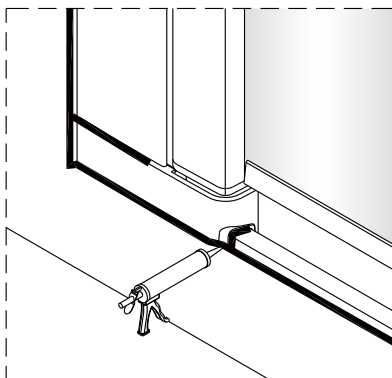

# SET B

1

	A(mm)
SATSK80 SATSK80C	770~790
SATSK90 SATSK90C	870~890
SATSK100 SATSK100C	970~990

Poznámka: Vnitřní strana koutu  
- Easy Clean

2

3

4

SAT® is registered trademark of