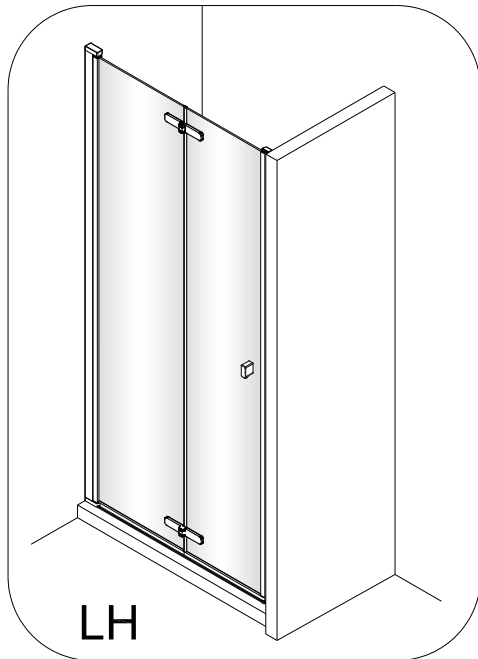

SATSK80,SATSK90,SATSK100  
SATSK80C,SATSK90C,SATSK100C  
SIKOPROFILSK,SATPROFILSKC

Set A (page 3-6)  
SATSK+ SIKOPROFILSK/  
SATPROFILSKC

Set B (page 7-10)  
SATSK+SATSK

SATSK

SIKOPROFILSK  
SATPROFILSKC

1  1X	2  3X ST4X40	3  3X	4  1X	5  1X	6  8X		2  3X ST4X40	3  3X	21  1X
7  1X	8  1set	9  1X	10  1X	11  1X	12  1X		22  1X	23  1X	24  1X
13  1X	14  1X	15  1X	16  2X	17  1X 5mm	18  1X 3mm		25  1X	26  1X	27  1X
19  1X						2x 			

3

4

**8**

# SET B

1

	A(mm)
SATSK80 SATSK80C	770~790
SATSK90 SATSK90C	870~890
SATSK100 SATSK100C	970~990

Poznámka: Vnitřní strana koutu  
- Easy Clean

2

3

4

SAT® is registered trademark of