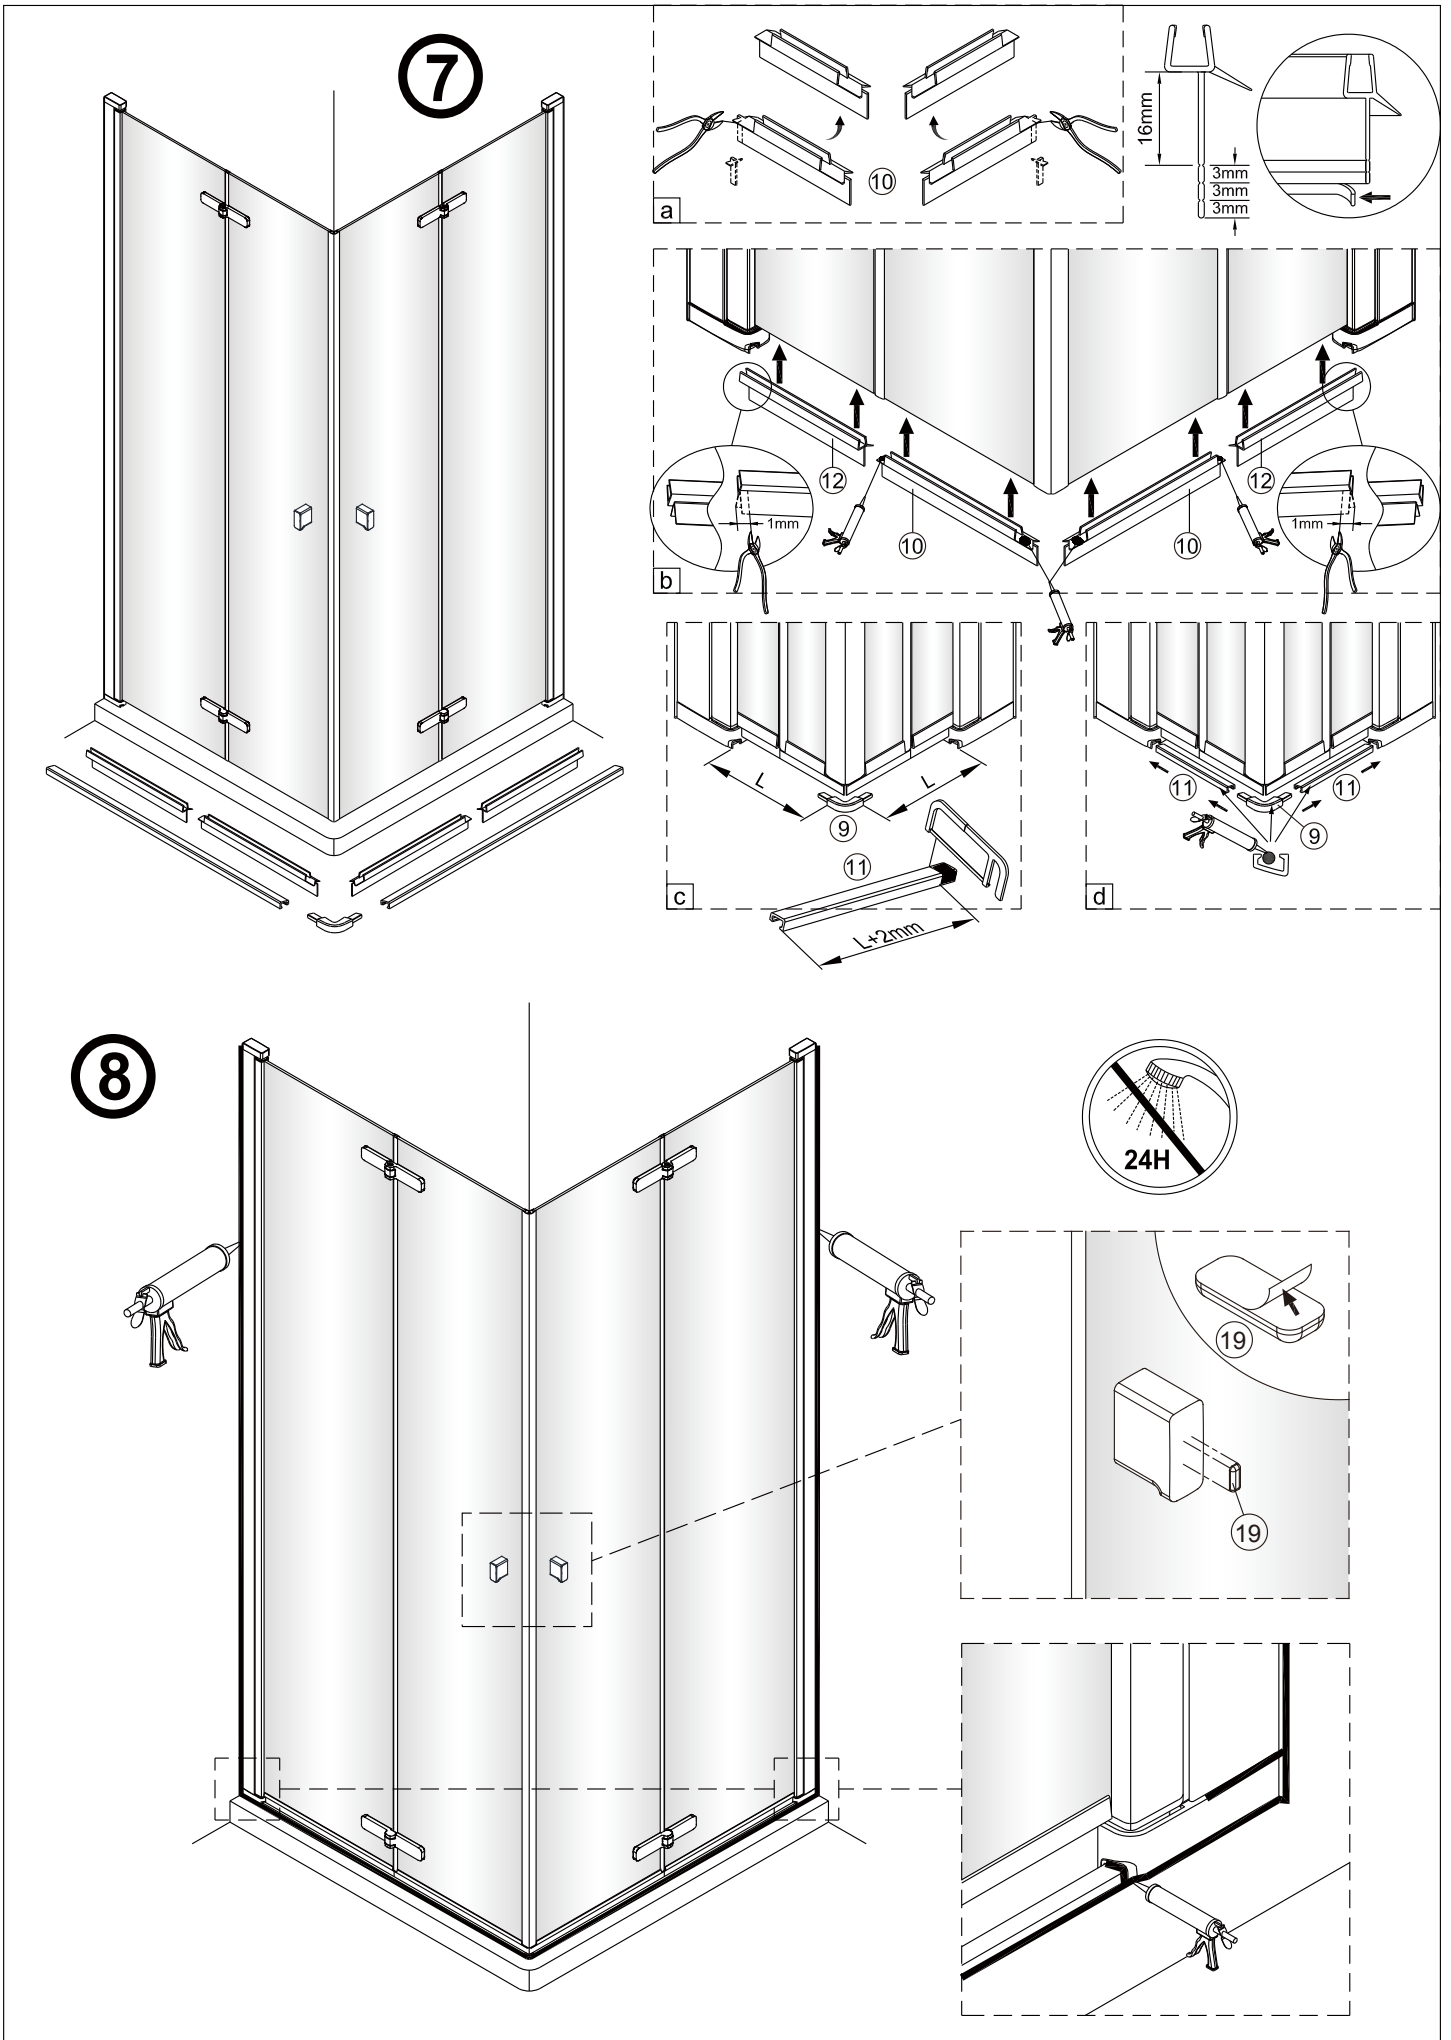

# SET B

1

	A(mm)
SATSK80 SATSK80C	770~790
SATSK90 SATSK90C	870~890
SATSK100 SATSK100C	970~990

Poznámka: Vnitřní strana koutu  
- Easy Clean

2

3

4

SAT® is registered trademark of