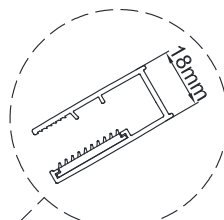

# SET B

1

	A(mm)
SATSK80 SATSK80C	770~790
SATSK90 SATSK90C	870~890
SATSK100 SATSK100C	970~990

Poznámka: Vnitřní strana koutu  
- Easy Clean

2

3

4

SAT® is registered trademark of

1  x4	2  x1 ST4X40	3  x1	4  x1	5  x1	6  x1	7  x3 ST4X40	8  x1	9  x1	10  x1
11  x1	12  x1	13  x1							

--	--	--	--

1

	A(mm)
SIKOSTENASK80 SIKOSTENASK80S SATSTENASK80C	770~790
SIKOSTENASK90 SIKOSTENASK90S SATSTENASK90C	870~890
SIKOSTENASK100 SIKOSTENASK100S SATSTENASK100C	970~990

	B(mm)
SIKOSK80 SIKOSK80S SATSK80 SATSK80C	762~782
SIKOSK90 SIKOSK90S SATSK90 SATSK90C	862~882
SIKOSK100 SIKOSK100S SATSK100 SATSK100C	962~982

	A(mm)
SIKOSTENASK80 SIKOSTENASK80S SATSTENASK80C	770~790
SIKOSTENASK90 SIKOSTENASK90S SATSTENASK90C	870~890
SIKOSTENASK100 SIKOSTENASK100S SATSTENASK100C	970~990

	B(mm)
SATFUD80CRT SATFUD80CT	762~782
SATFUD90CRT SATFUD90CT	862~882
SATFUD100CRT SATFUD100CT	962~982

Vnější strana koutu

	A(mm)
SIKOSTENASK80 SIKOSTENASK80S SATSTENASK80C	762~782
SIKOSTENASK90 SIKOSTENASK90S SATSTENASK90C	862~882
SIKOSTENASK100 SIKOSTENASK100S SATSTENASK100C	962~982