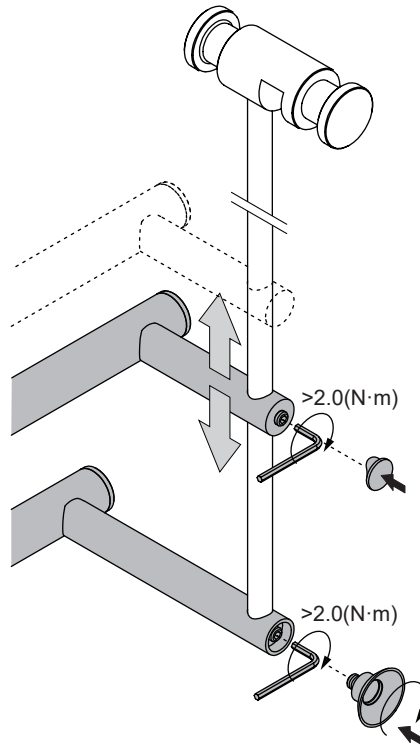

Für 6-10mm Glaswandstärke
For 6-10mm glass thickness

1. Montage Assembly

2. Installation auf rahmenloser Glasdusche Installation on frameless shower glass