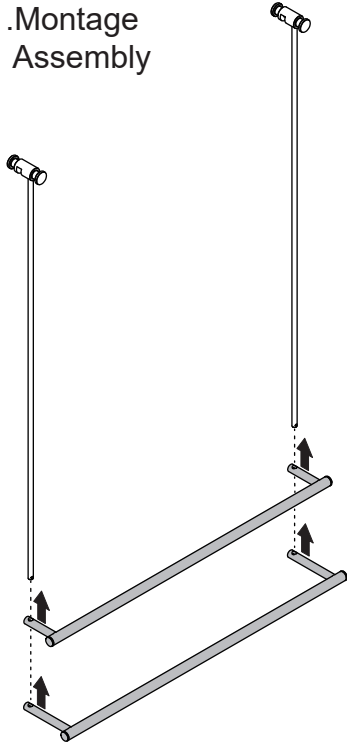

Für 6-10mm Glaswandstärke
For 6-10mm glass thickness

1. Montage Assembly

2. Installation auf rahmenloser Glasdusche Installation on frameless shower glass