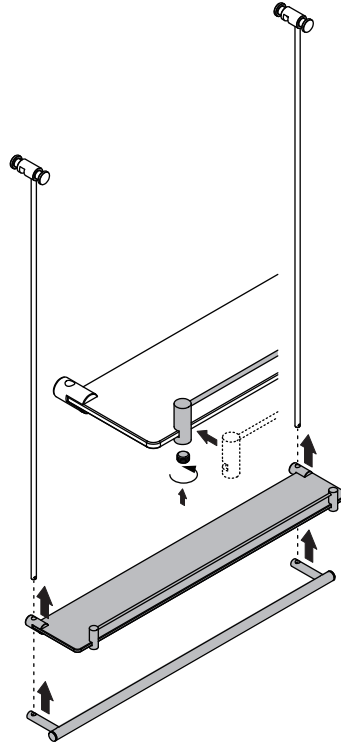

Für 6-10mm Glaswandstärke
For 6-10mm glass thickness

1. Montage Assembly

2. Installation auf rahmenloser Glasdusche Installation on frameless shower glass