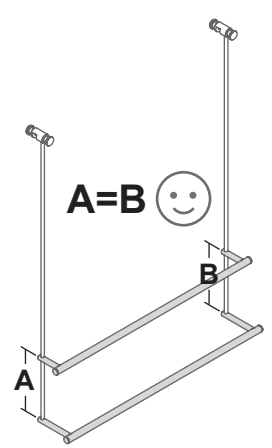

Für 6-10mm Glaswandstärke
For 6-10mm glass thickness

1. Montage Assembly

2. Installation auf rahmenloser Glasdusche Installation on frameless shower glass