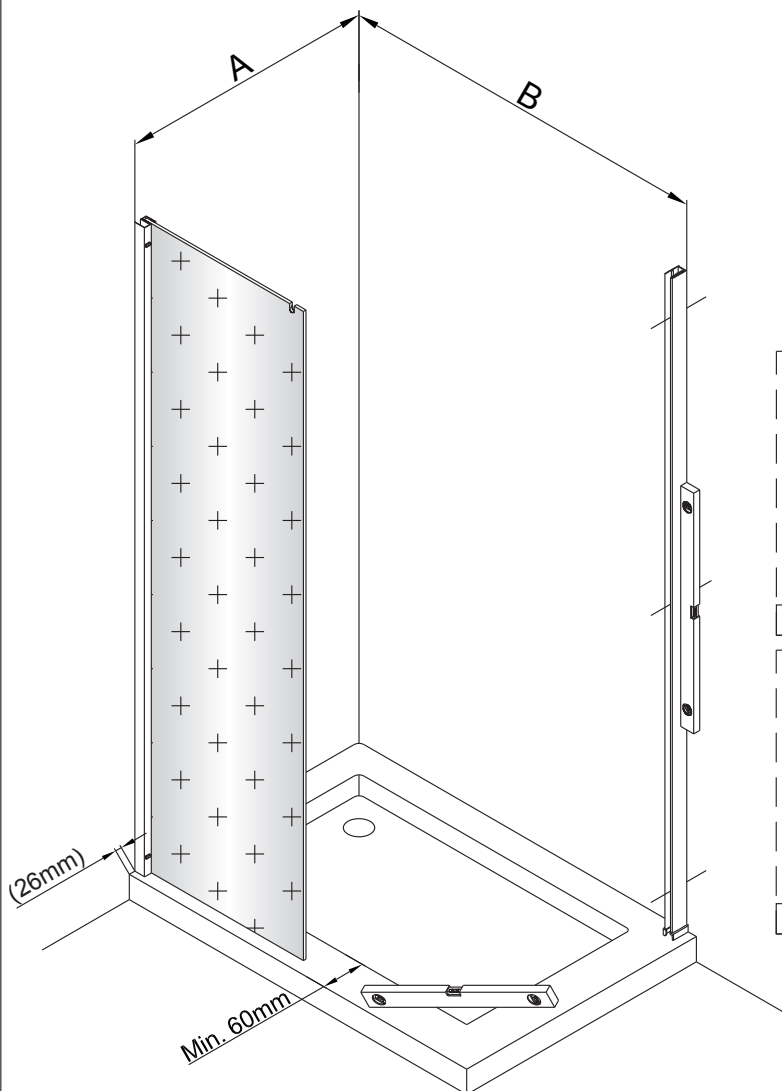

Instalační návod
Intalacný návod
Mounting Instruction
Montageanleitung
Инструкция по установке

SIKOWIXMSTENA80
SIKOWIXMSTENA90
SIKOWIXMPROFILST

SIKOWIXMSTENA

SIKOWIXMPROFILST

1 x3 ST4X40	2 x5	22 x2 ST4X40	61 x1	62 x1
63 x1	64 x1	65 x1	66 1 set	67 x1
68 x1	69 x1	70 x1	71 x1	

1

	A(mm)
SIKOWIXMSTENA80	758-773
SIKOWIXMSTENA90	858-873

	B(mm)
SIKOWIXM110	1073-1088
SIKOWIXM120	1173-1188
SIKOWIXM140	1373-1388

Poznámka: Vnitřní strana koutu
- Easy Clean

2

	L(mm)
SIKOWIXMSTENA80	747
SIKOWIXMSTENA90	847