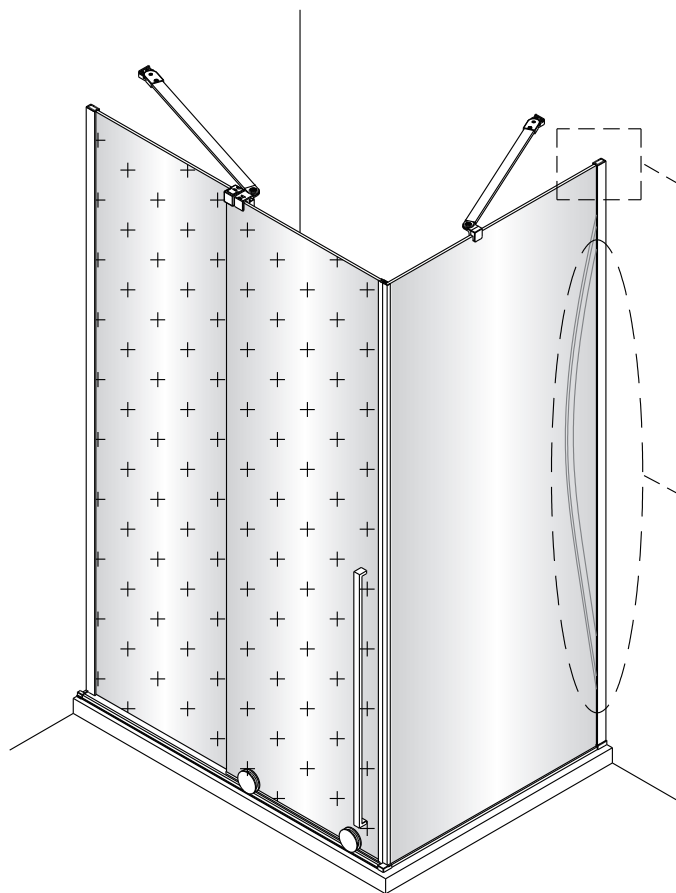

1

	A(mm)
SIKOWIXMSTENA80	758-773
SIKOWIXMSTENA90	858-873

	B(mm)
SIKOWIXM110	1073-1088
SIKOWIXM120	1173-1188
SIKOWIXM140	1373-1388

Poznámka: Vnitřní strana koutu
- Easy Clean

2

	L(mm)
SIKOWIXMSTENA80	747
SIKOWIXMSTENA90	847

a

b

d

3

Degrease the bar and floor by No.20.

6

7