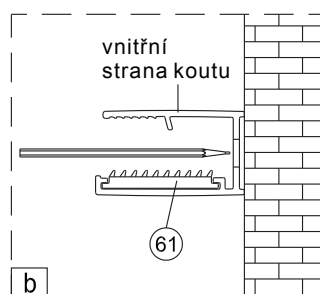

Instalační návod
Intalacný návod
Mounting Instruction
Montageanleitung
Инструкция по установке

SIKOWIXMSTENA80
SIKOWIXMSTENA90
SIKOWIXMPROFILST

SIKOWIXMSTENA

SIKOWIXMPROFILST

1 x3 ST4X40	2 x5	22 x2 ST4X40	61 x1	62 x1
63 x1	64 x1	65 x1	66 1 set	67 x1
68 x1	69 x1	70 x1	71 x1	

1

	A(mm)
SIKOWIXMSTENA80	758-773
SIKOWIXMSTENA90	858-873

	B(mm)
SIKOWIXM110	1073-1088
SIKOWIXM120	1173-1188
SIKOWIXM140	1373-1388

Poznámka: Vnitřní strana koutu
- Easy Clean

2

	L(mm)
SIKOWIXMSTENA80	747
SIKOWIXMSTENA90	847