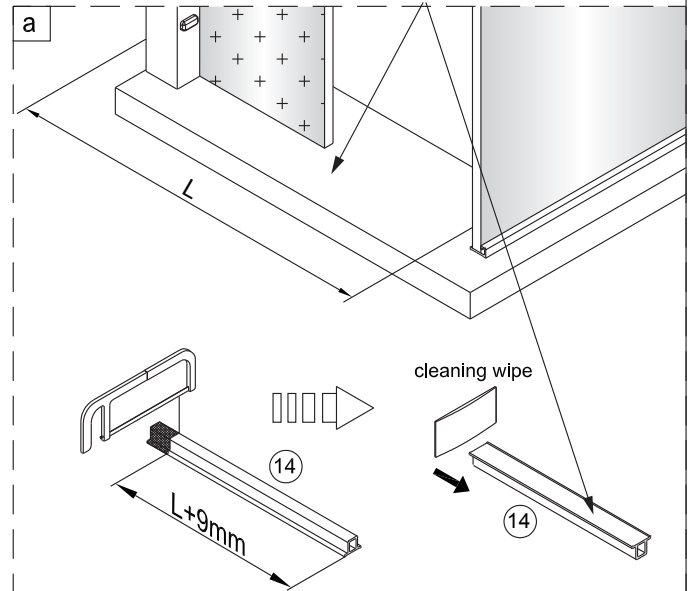

1

	A(mm)
SIKOWIXMSTENA80	758-773
SIKOWIXMSTENA90	858-873

	B(mm)
SIKOWIXM110	1073-1088
SIKOWIXM120	1173-1188
SIKOWIXM140	1373-1388

Poznámka: Vnitřní strana koutu
- Easy Clean

2

	L(mm)
SIKOWIXMSTENA80	747
SIKOWIXMSTENA90	847

a

b

d

3

Degrease the bar and floor by No.20.

6

7