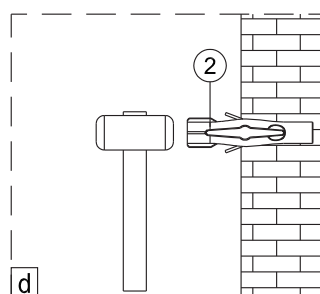

Instalační návod
Intalacný návod
Mounting Instruction
Montageanleitung
Инструкция по установке

SIKOWIXMSTENA80
SIKOWIXMSTENA90
SIKOWIXMPROFILST

SIKOWIXMSTENA

SIKOWIXMPROFILST

1 x3 ST4X40	2 x5	22 x2 ST4X40	61 x1	62 x1
63 x1	64 x1	65 x1	66 1 set	67 x1
68 x1	69 x1	70 x1	71 x1	

1

	A(mm)
SIKOWIXMSTENA80	758-773
SIKOWIXMSTENA90	858-873

	B(mm)
SIKOWIXM110	1073-1088
SIKOWIXM120	1173-1188
SIKOWIXM140	1373-1388

Poznámka: Vnitřní strana koutu
- Easy Clean

2

	L(mm)
SIKOWIXMSTENA80	747
SIKOWIXMSTENA90	847