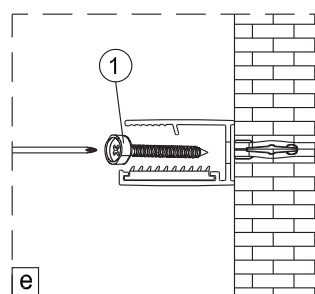

Instalační návod
Intalacný návod
Mounting Instruction
Montageanleitung
Инструкция по установке

SIKOWIXMSTENA80
SIKOWIXMSTENA90
SIKOWIXMPROFILST

SIKOWIXMSTENA

SIKOWIXMPROFILST

1 x3 ST4X40	2 x5	22 x2 ST4X40	61 x1	62 x1
63 x1	64 x1	65 x1	66 1 set	67 x1
68 x1	69 x1	70 x1	71 x1	

1

	A(mm)
SIKOWIXMSTENA80	758-773
SIKOWIXMSTENA90	858-873

	B(mm)
SIKOWIXM110	1073-1088
SIKOWIXM120	1173-1188
SIKOWIXM140	1373-1388

Poznámka: Vnitřní strana koutu
- Easy Clean

2

	L(mm)
SIKOWIXMSTENA80	747
SIKOWIXMSTENA90	847