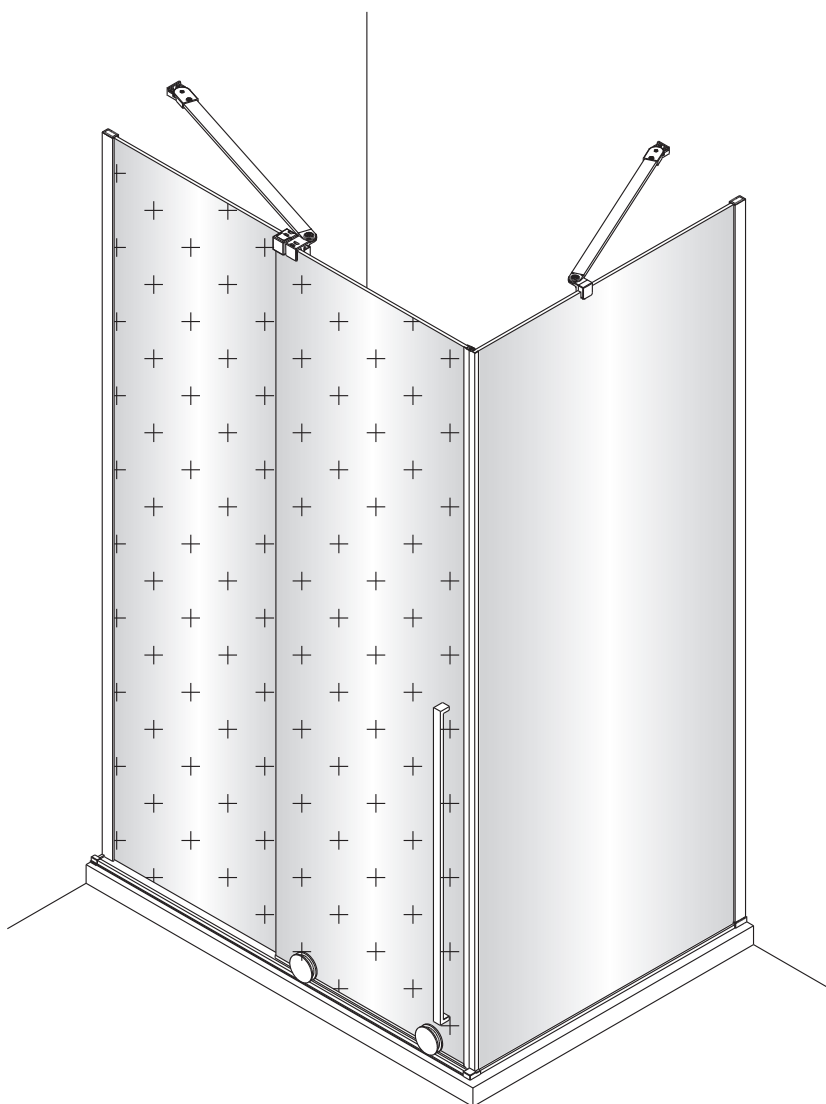

Instalační návod
Intalacný návod
Mounting Instruction
Montageanleitung
Инструкция по установке

SIKOWIXMSTENA80
SIKOWIXMSTENA90
SIKOWIXMPROFILST

SIKOWIXMSTENA

SIKOWIXMPROFILST

1 x3 ST4X40	2 x5	22 x2 ST4X40	61 x1	62 x1
63 x1	64 x1	65 x1	66 1 set	67 x1
68 x1	69 x1	70 x1	71 x1	

1

	A(mm)
SIKOWIXMSTENA80	758-773
SIKOWIXMSTENA90	858-873

	B(mm)
SIKOWIXM110	1073-1088
SIKOWIXM120	1173-1188
SIKOWIXM140	1373-1388

Poznámka: Vnitřní strana koutu
- Easy Clean

2

	L(mm)
SIKOWIXMSTENA80	747
SIKOWIXMSTENA90	847