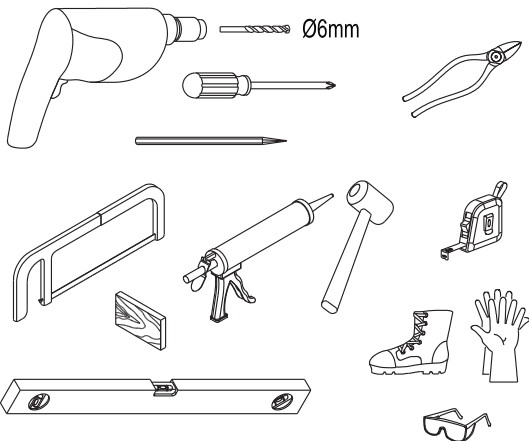

Instalační návod
Intalacný návod
Mounting Instruction
Montageanleitung
Инструкция по установке

SIKOWIXMSTENA80
SIKOWIXMSTENA90
SIKOWIXMPROFILST

SIKOWIXMSTENA

SIKOWIXMPROFILST

1 x3 ST4X40	2 x5	22 x2 ST4X40	61 x1	62 x1
63 x1	64 x1	65 x1	66 1 set	67 x1
68 x1	69 x1	70 x1	71 x1	

1

	A(mm)
SIKOWIXMSTENA80	758-773
SIKOWIXMSTENA90	858-873

	B(mm)
SIKOWIXM110	1073-1088
SIKOWIXM120	1173-1188
SIKOWIXM140	1373-1388

Poznámka: Vnitřní strana koutu
- Easy Clean

2

	L(mm)
SIKOWIXMSTENA80	747
SIKOWIXMSTENA90	847