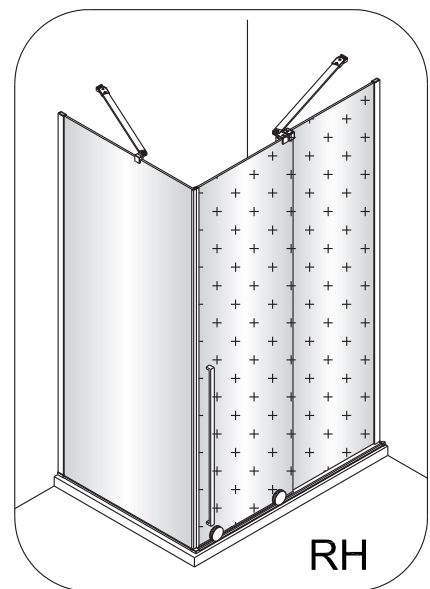

Instalační návod
Intalacný návod
Mounting Instruction
Montageanleitung
Инструкция по установке

SIKOWIXMSTENA80
SIKOWIXMSTENA90
SIKOWIXMPROFILST

SIKOWIXMSTENA

SIKOWIXMPROFILST

1 x3 ST4X40	2 x5	22 x2 ST4X40	61 x1	62 x1
63 x1	64 x1	65 x1	66 1 set	67 x1
68 x1	69 x1	70 x1	71 x1	

1

	A(mm)
SIKOWIXMSTENA80	758-773
SIKOWIXMSTENA90	858-873

	B(mm)
SIKOWIXM110	1073-1088
SIKOWIXM120	1173-1188
SIKOWIXM140	1373-1388

Poznámka: Vnitřní strana koutu
- Easy Clean

2

	L(mm)
SIKOWIXMSTENA80	747
SIKOWIXMSTENA90	847