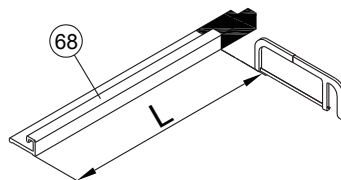

1

	A(mm)
SIKOWIXMSTENA80	758-773
SIKOWIXMSTENA90	858-873

	B(mm)
SIKOWIXM110	1073-1088
SIKOWIXM120	1173-1188
SIKOWIXM140	1373-1388

Poznámka: Vnitřní strana koutu
- Easy Clean

2

	L(mm)
SIKOWIXMSTENA80	747
SIKOWIXMSTENA90	847