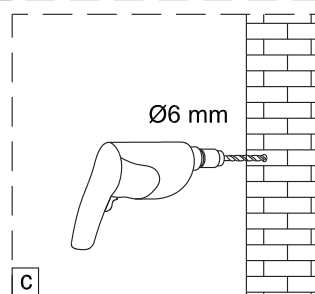

Instalační návod
Intalacný návod
Mounting Instruction
Montageanleitung
Инструкция по установке

SIKOWIXMSTENA80
SIKOWIXMSTENA90
SIKOWIXMPROFILST

SIKOWIXMSTENA

SIKOWIXMPROFILST

1 x3 ST4X40	2 x5	22 x2 ST4X40	61 x1	62 x1
63 x1	64 x1	65 x1	66 1 set	67 x1
68 x1	69 x1	70 x1	71 x1	

1

	A(mm)
SIKOWIXMSTENA80	758-773
SIKOWIXMSTENA90	858-873

	B(mm)
SIKOWIXM110	1073-1088
SIKOWIXM120	1173-1188
SIKOWIXM140	1373-1388

Poznámka: Vnitřní strana koutu
- Easy Clean

2

	L(mm)
SIKOWIXMSTENA80	747
SIKOWIXMSTENA90	847