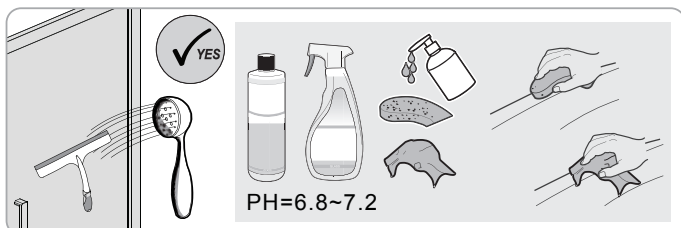

Instalační návod
Intalacný návod
Mounting Instruction
Montageanleitung
Инструкция по установке

SIKOWIXMSTENA80
SIKOWIXMSTENA90
SIKOWIXMPROFILST

SIKOWIXMSTENA

SIKOWIXMPROFILST

1 x3 ST4X40	2 x5	22 x2 ST4X40	61 x1	62 x1
63 x1	64 x1	65 x1	66 1 set	67 x1
68 x1	69 x1	70 x1	71 x1	

1

	A(mm)
SIKOWIXMSTENA80	758-773
SIKOWIXMSTENA90	858-873

	B(mm)
SIKOWIXM110	1073-1088
SIKOWIXM120	1173-1188
SIKOWIXM140	1373-1388

Poznámka: Vnitřní strana koutu
- Easy Clean

2

	L(mm)
SIKOWIXMSTENA80	747
SIKOWIXMSTENA90	847