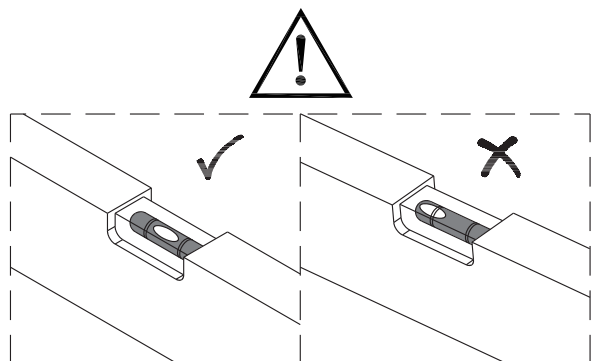

Instalační návod
Intalacný návod
Mounting Instruction
Montageanleitung
Инструкция по установке

SIKOWIXMSTENA80
SIKOWIXMSTENA90
SIKOWIXMPROFILST

SIKOWIXMSTENA

SIKOWIXMPROFILST

1 x3 ST4X40	2 x5	22 x2 ST4X40	61 x1	62 x1
63 x1	64 x1	65 x1	66 1 set	67 x1
68 x1	69 x1	70 x1	71 x1	

1

	A(mm)
SIKOWIXMSTENA80	758-773
SIKOWIXMSTENA90	858-873

	B(mm)
SIKOWIXM110	1073-1088
SIKOWIXM120	1173-1188
SIKOWIXM140	1373-1388

Poznámka: Vnitřní strana koutu
- Easy Clean

2

	L(mm)
SIKOWIXMSTENA80	747
SIKOWIXMSTENA90	847