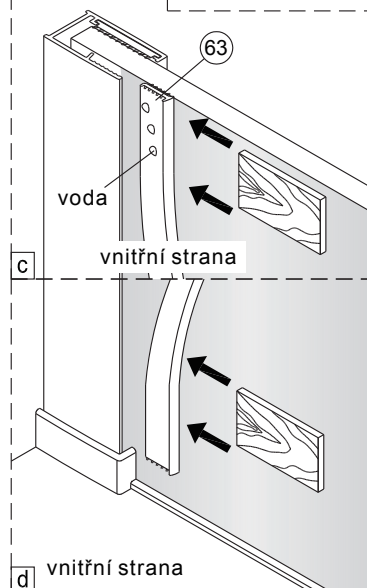

Poznámka: Vnitřní strana koutu
- Easy Clean

2

	L(mm)
SIKOWIXMSTENA80	747
SIKOWIXMSTENA90	847

a

b

d