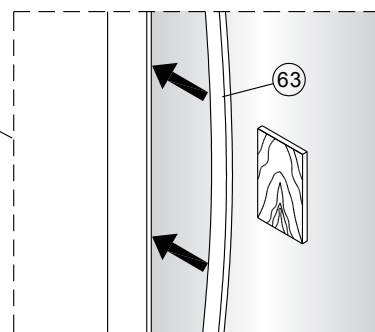

1

	A(mm)
SIKOWIXMSTENA80	758-773
SIKOWIXMSTENA90	858-873

	B(mm)
SIKOWIXM110	1073-1088
SIKOWIXM120	1173-1188
SIKOWIXM140	1373-1388

Poznámka: Vnitřní strana koutu
- Easy Clean

2

	L(mm)
SIKOWIXMSTENA80	747
SIKOWIXMSTENA90	847

a

b

d

3

Degrease the bar and floor by No.20.

6

7