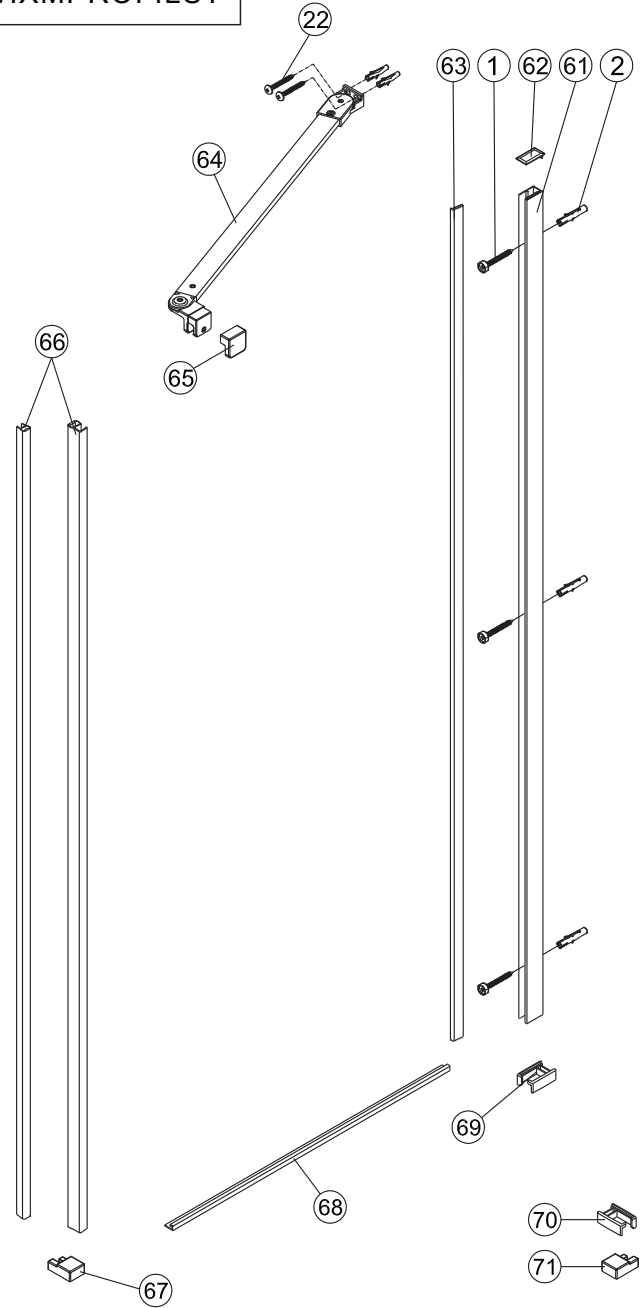

Instalační návod
Intalacný návod
Mounting Instruction
Montageanleitung
Инструкция по установке

SIKOWIXMSTENA80
SIKOWIXMSTENA90
SIKOWIXMPROFILST

SIKOWIXMSTENA

SIKOWIXMPROFILST

1 x3 ST4X40	2 x5	22 x2 ST4X40	61 x1	62 x1
63 x1	64 x1	65 x1	66 1 set	67 x1
68 x1	69 x1	70 x1	71 x1	

1

	A(mm)
SIKOWIXMSTENA80	758-773
SIKOWIXMSTENA90	858-873

	B(mm)
SIKOWIXM110	1073-1088
SIKOWIXM120	1173-1188
SIKOWIXM140	1373-1388

Poznámka: Vnitřní strana koutu
- Easy Clean

2

	L(mm)
SIKOWIXMSTENA80	747
SIKOWIXMSTENA90	847

a

b

d

3

Degrease the bar and floor by No.20.

6

7