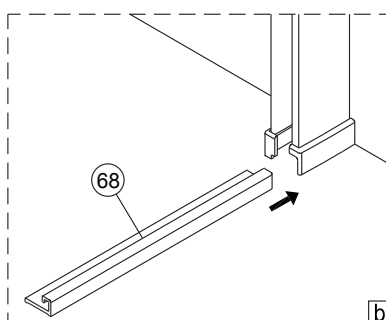

Poznámka: Vnitřní strana koutu
- Easy Clean

2

	L(mm)
SIKOWIXMSTENA80	747
SIKOWIXMSTENA90	847

a

b

d