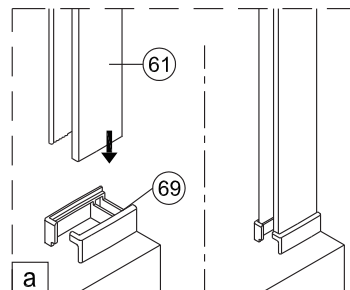

Instalační návod
Intalacný návod
Mounting Instruction
Montageanleitung
Инструкция по установке

SIKOWIXMSTENA80
SIKOWIXMSTENA90
SIKOWIXMPROFILST

SIKOWIXMSTENA

SIKOWIXMPROFILST

1 x3 ST4X40	2 x5	22 x2 ST4X40	61 x1	62 x1
63 x1	64 x1	65 x1	66 1 set	67 x1
68 x1	69 x1	70 x1	71 x1	

1

	A(mm)
SIKOWIXMSTENA80	758-773
SIKOWIXMSTENA90	858-873

	B(mm)
SIKOWIXM110	1073-1088
SIKOWIXM120	1173-1188
SIKOWIXM140	1373-1388

Poznámka: Vnitřní strana koutu
- Easy Clean

2

	L(mm)
SIKOWIXMSTENA80	747
SIKOWIXMSTENA90	847