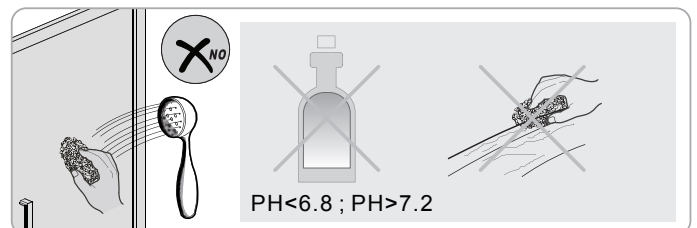

Instalační návod
Intalacný návod
Mounting Instruction
Montageanleitung
Инструкция по установке

SIKOWIXMSTENA80
SIKOWIXMSTENA90
SIKOWIXMPROFILST

SIKOWIXMSTENA

SIKOWIXMPROFILST

1 x3 ST4X40	2 x5	22 x2 ST4X40	61 x1	62 x1
63 x1	64 x1	65 x1	66 1 set	67 x1
68 x1	69 x1	70 x1	71 x1	

1

	A(mm)
SIKOWIXMSTENA80	758-773
SIKOWIXMSTENA90	858-873

	B(mm)
SIKOWIXM110	1073-1088
SIKOWIXM120	1173-1188
SIKOWIXM140	1373-1388

Poznámka: Vnitřní strana koutu
- Easy Clean

2

	L(mm)
SIKOWIXMSTENA80	747
SIKOWIXMSTENA90	847