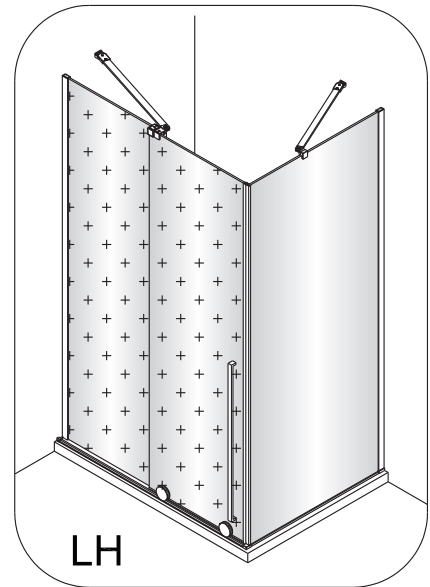

Instalační návod
Intalacný návod
Mounting Instruction
Montageanleitung
Инструкция по установке

SIKOWIXMSTENA80
SIKOWIXMSTENA90
SIKOWIXMPROFILST

SIKOWIXMSTENA

SIKOWIXMPROFILST

1 x3 ST4X40	2 x5	22 x2 ST4X40	61 x1	62 x1
63 x1	64 x1	65 x1	66 1 set	67 x1
68 x1	69 x1	70 x1	71 x1	

1

	A(mm)
SIKOWIXMSTENA80	758-773
SIKOWIXMSTENA90	858-873

	B(mm)
SIKOWIXM110	1073-1088
SIKOWIXM120	1173-1188
SIKOWIXM140	1373-1388

Poznámka: Vnitřní strana koutu
- Easy Clean

2

	L(mm)
SIKOWIXMSTENA80	747
SIKOWIXMSTENA90	847