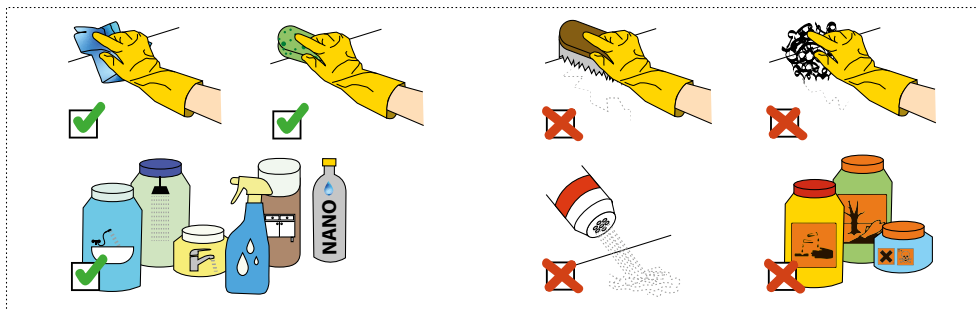

SATBSFEEL271/SATBSFEEL271C/SATBSFEEL285/SATBSFEEL285C/
 SATBSFEEL222/SATBSFEEL222C/SATBSFEEL268/SATBSFEEL268C

	P	P bar	min 1,0	max 10,0		5	
	T	°C	max 80°	65°		40°	

SATBSFEEL271/SATBSFEEL271C/SATBSFEEL285/SATBSFEEL285C/
 SATBSFEEL222/SATBSFEEL222C/SATBSFEEL268/SATBSFEEL268C