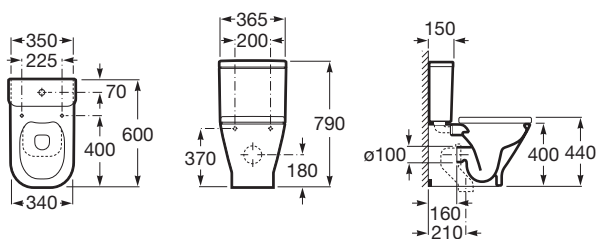

THE GAP

SQUARE - Vodokotlić s dvojnim ispiranjem 4/2 l, dovod vode odozdo

DIMENZIJE

Dužina	365 mm
Širina	150 mm
Visina	405 mm

BOJE I ZAVRŠNE OBRADJE

TEHNIČKI NACRT

ZNAČAJKE

Kompaktni vodokotlić

Položaj dovoda vode: Na dnu lijevo

Način ispiranja

Način ispiranja: Dvojno ispiranje 2/4 l

KOMPATIBILAN SA

SQUARE - WC monoblok
kompaktni, od sanitarnog
porculana s dvojnim
odvodom, "bez vijenca"

342737..H