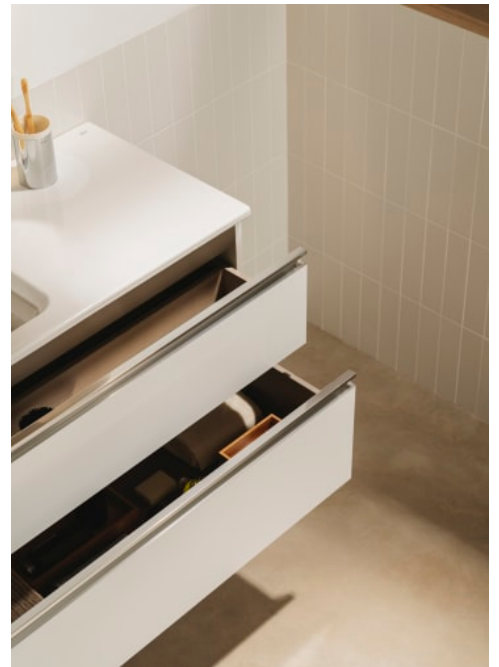

THE GAP

SQUARE - Vodokotlić s dvojnim ispiranjem 4/2 l, bočni dovod vode

DIMENZIJE

Dužina	365 mm
Širina	150 mm
Visina	405 mm

BOJE I ZAVRŠNE OBRADJE

00 Bijelo

TEHNIČKI NACRT

ZNAČAJKE

Kompaktni vodokotlić

Položaj dovoda vode: Bočno desno, Bočno lijevo

Način ispiranja

Način ispiranja: Dvojno ispiranje 2/4 l

KOMPATIBILAN SA

SQUARE - WC monoblok
kompaktni, od sanitarnog
porculana s dvojnim
odvodom, "bez vijenca"

342737..H

The Gap

Ovaj koncept dizajnera Antonia Bulloa istodobno je kompaktan i funkcionalan. Bogati asortiman prilagođuje se svim mogućnostima i omogućuje optimiziranje kupaonskog prostora. Moderne i elegantne linije potvrđuju inteligentnost odabira.