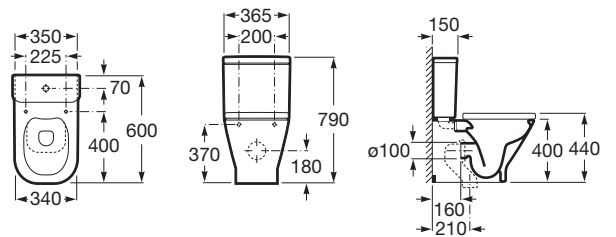

THE GAP

SQUARE - Vodokotlić s dvojnim ispiranjem 4/2 l, bočni dovod vode

DIMENZIJE

Dužina	365 mm
Širina	150 mm
Visina	405 mm

BOJE I ZAVRŠNE OBRADJE

00 Bijelo

TEHNIČKI NACRT

ZNAČAJKE

Kompaktni vodokotlić

Položaj dovoda vode: Bočno desno, Bočno lijevo

Način ispiranja

Način ispiranja: Dvojno ispiranje 2/4 l

KOMPATIBILAN SA

SQUARE - WC monoblok
kompaktni, od sanitarnog
porculana s dvojnim
odvodom, "bez vijenca"