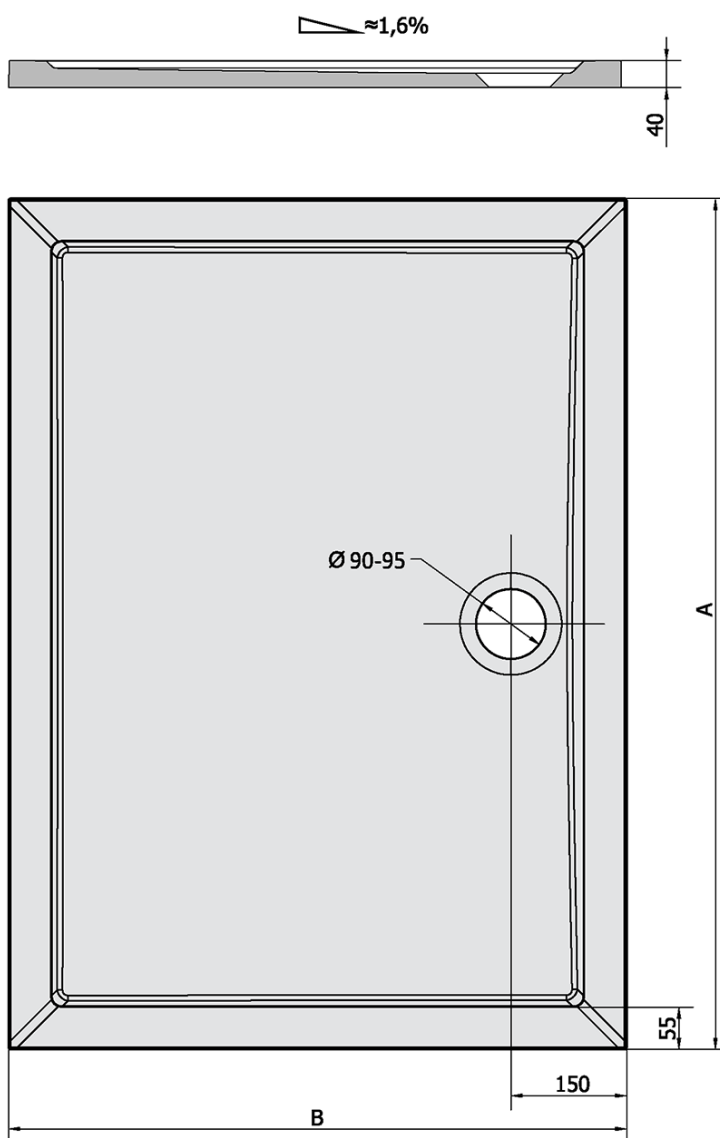

Product list

Order code: **63511**

KARIA Cast Marble Shower Tray 90x80cm, White

KARIA	kod	A	B
80x70	11091	800	700
90x70	44511	900	700
90x80	63511	900	800
100x70	71565	1000	700
100x80	45511	1000	800
100x90	51111	1000	900
110x80	46511	1100	800
110x90	59111	1100	900
120x70	47511	1200	700
120x80	48511	1200	800
120x90	49511	1200	900
120x100	26611	1200	1000