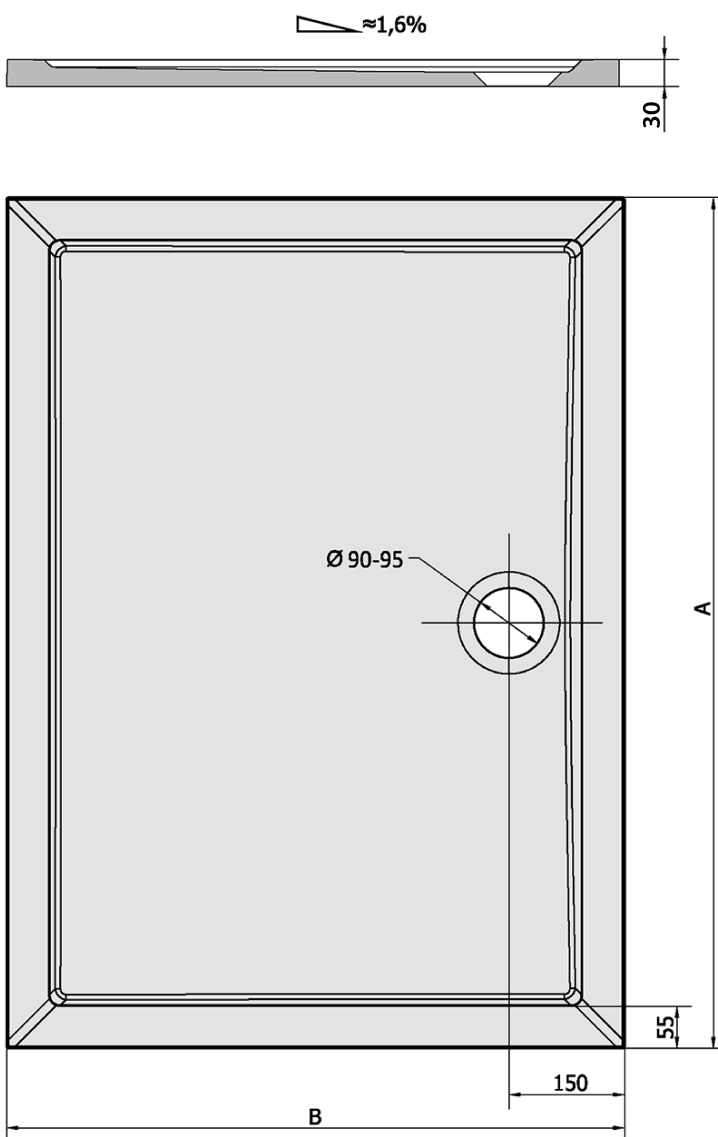

Product list

Order code: **59111**

KARIA Cast Marble Shower Tray 110x90cm, White

KARIA	kod	A	B
80x70	11091	800	700
90x70	44511	900	700
90x80	63511	900	800
100x70	71565	1000	700
100x80	45511	1000	800
100x90	51111	1000	900
110x80	46511	1100	800
110x90	59111	1100	900
120x70	47511	1200	700
120x80	48511	1200	800
120x90	49511	1200	900
120x100	26611	1200	1000