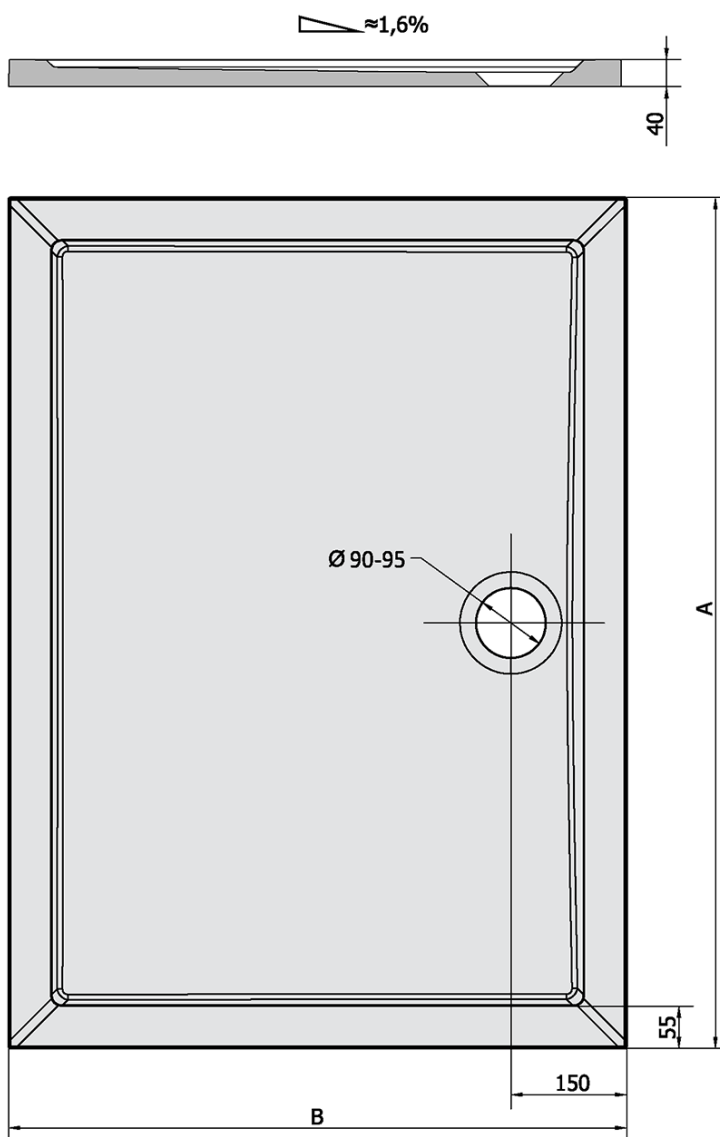

## Product list

Order code: **51111**

**KARIA Cast Marble Shower Tray 100x90cm, White**

KARIA	kod	A	B
80x70	11091	800	700
90x70	44511	900	700
90x80	63511	900	800
100x70	71565	1000	700
100x80	45511	1000	800
100x90	51111	1000	900
110x80	46511	1100	800
110x90	59111	1100	900
120x70	47511	1200	700
120x80	48511	1200	800
120x90	49511	1200	900
120x100	26611	1200	1000