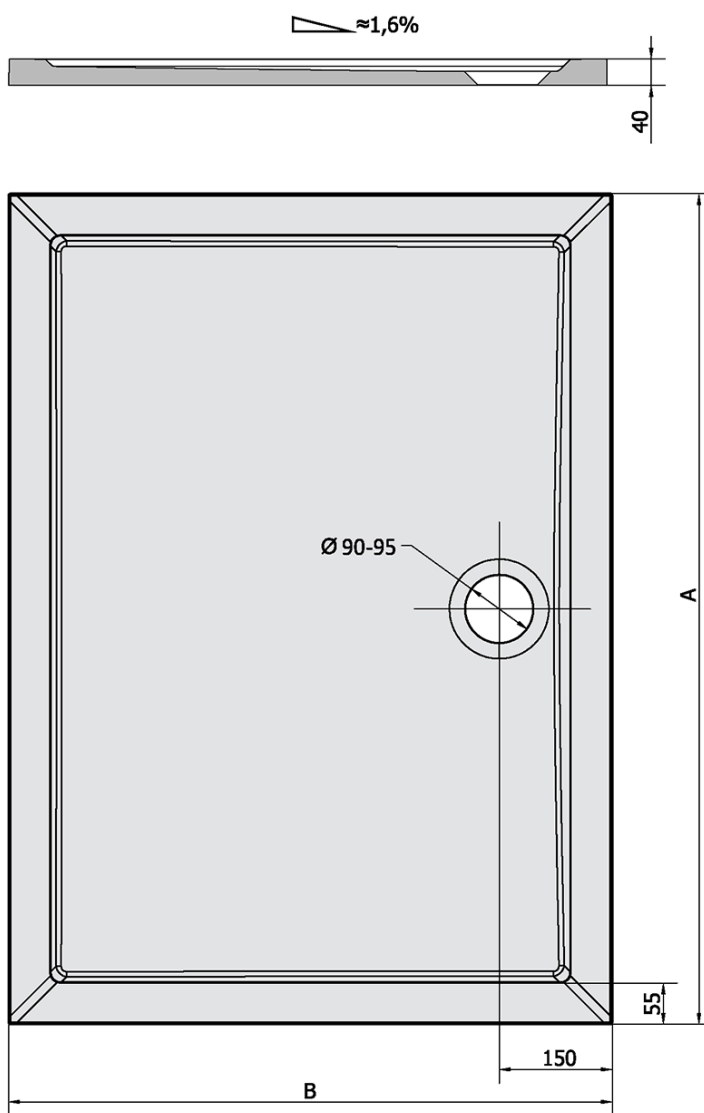

Product list

Order code: **45511**

KARIA Cast Marble Shower Tray 100x80cm, White

KARIA	kod	A	B
80x70	11091	800	700
90x70	44511	900	700
90x80	63511	900	800
100x70	71565	1000	700
100x80	45511	1000	800
100x90	51111	1000	900
110x80	46511	1100	800
110x90	59111	1100	900
120x70	47511	1200	700
120x80	48511	1200	800
120x90	49511	1200	900
120x100	26611	1200	1000