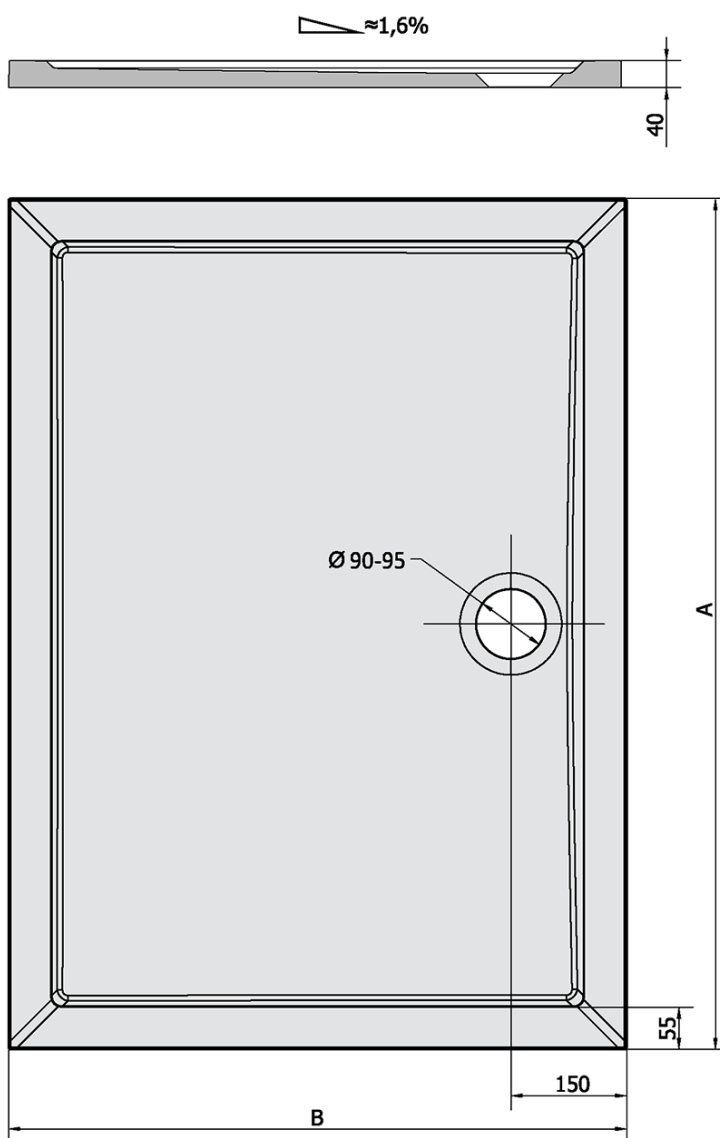

## Product list

Order code: **26611**

**KARIA Cast Marble Shower Tray 120x100cm, White**

KARIA	kod	A	B
80x70	11091	800	700
90x70	44511	900	700
90x80	63511	900	800
100x70	71565	1000	700
100x80	45511	1000	800
100x90	51111	1000	900
110x80	46511	1100	800
110x90	59111	1100	900
120x70	47511	1200	700
120x80	48511	1200	800
120x90	49511	1200	900
120x100	26611	1200	1000