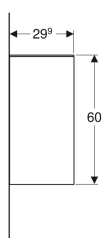

## Odprta stranska omarica Geberit Smyle Square

Slika primera

### Lastnosti

- Certifikat FSC™ C134279
- Stenska izvedba
- Možnost povezave s srednjo visoko omarico, da nastane visoka omarica
- S premično polico

- Odpornost na vlago
- Pokrivna plošča iz stekla
- Tovarniško sestavljeno