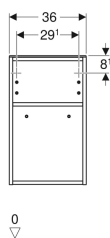

## Odprta stranska omarica Geberit Smyle Square

Slika primera

### Lastnosti

- Certifikat FSC™ C134279
- Stenska izvedba
- Možnost povezave s srednjo visoko omarico, da nastane visoka omarica
- S premično polico

- Odpornost na vlago
- Pokrivna plošča iz stekla
- Tovarniško sestavljeno

### Obseg dobave

- Stranska omarica

- Pritrdilni material

Št. artikla	Barva / površina	B	H	T
500.358.00.1	bela / lakirano, visoki sijaj	36 cm	60 cm	29.9 cm
500.358.JK.1 *	lava / lakirano, mat	36 cm	60 cm	29.9 cm
500.358.JL.1 *	peščeno siva / lakirano, visoki sijaj	36 cm	60 cm	29.9 cm
500.358.JR.1	oreh hickory / melamin, struktura lesa	36 cm	60 cm	29.9 cm