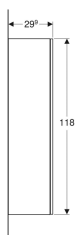

## Srednje visoka omarica Geberit Smyle Square, z enimi vrati

Slika primera

### Lastnosti

- Certifikat FSC™ C134279
- Stenska izvedba
- Možnost povezave s stransko omarico, da nastane visoka omarica
- Z enimi vrati
- Vrata s sistemom mehkega zapiranja
- Odpiranje z mehanizmom Push-to-open

- Steklена polica z možnostjo zamika
- Tečaji na levi ali desni strani
- Ogledalo na notranji strani vrat
- Odpornost na vlago
- Tovarniško sestavljeno